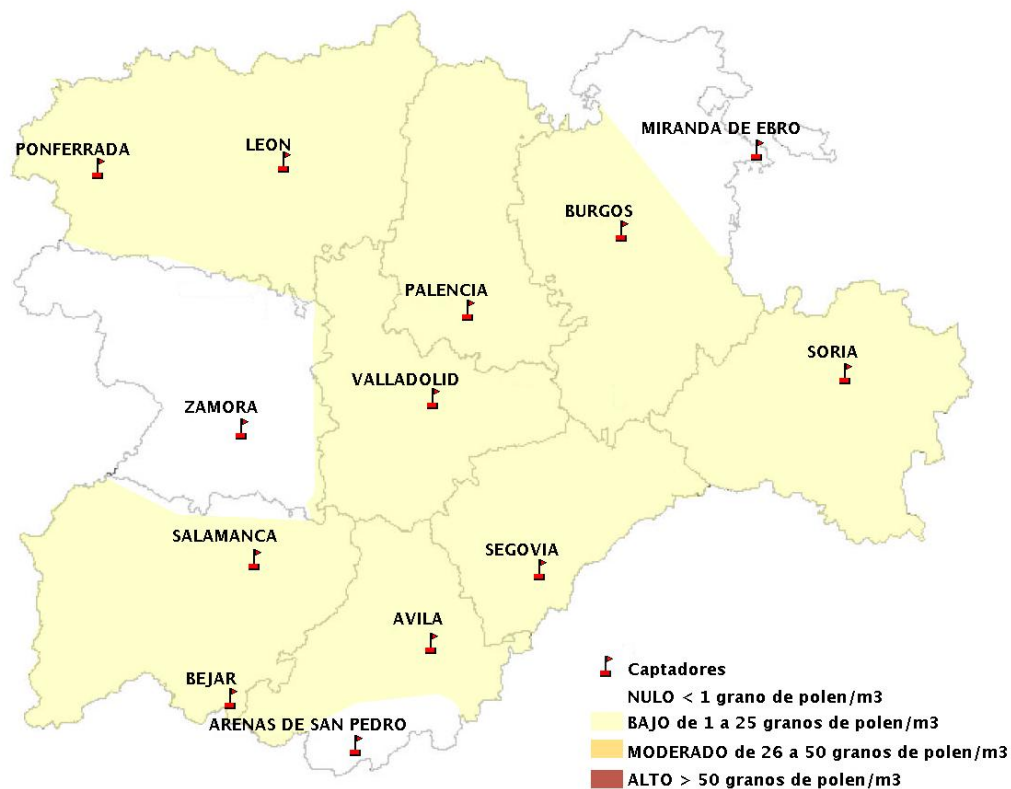

Mapa de previsión de Niveles de Polen:PLATANUS del Jueves 6-6-19 al Domingo 9-6-19