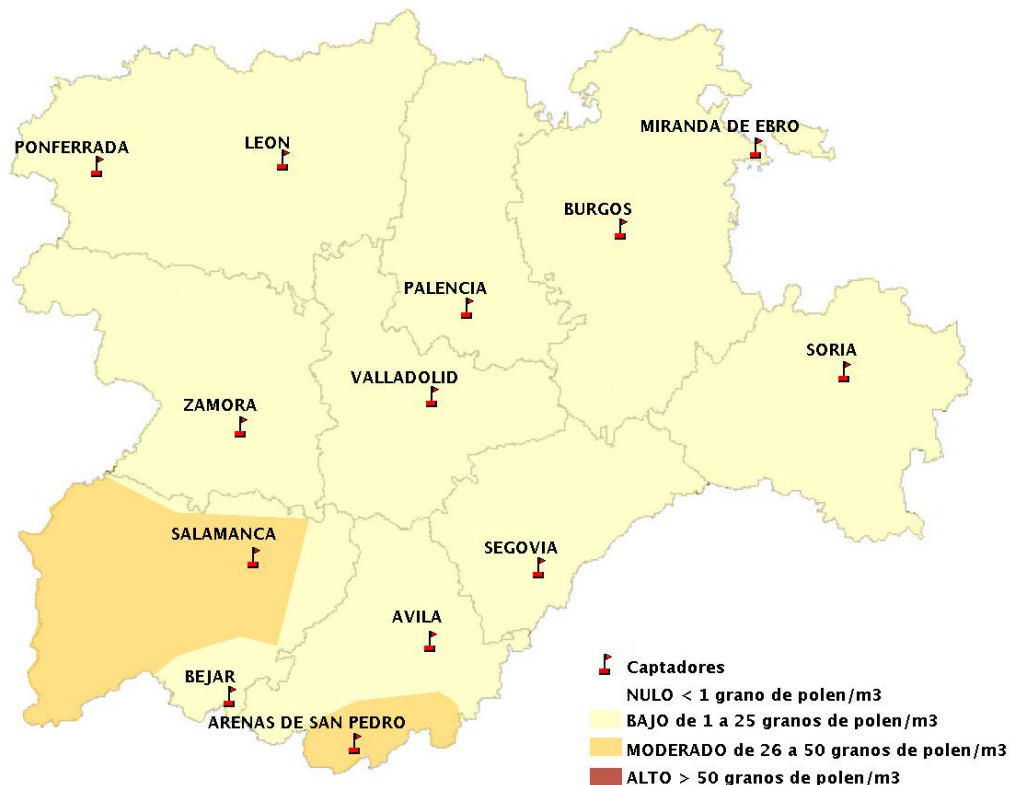

(ORDEN SAN/417/2010, de 26 marzo, por la que se crea el Registro Aerobiológico de Castilla y León.)

Mapa de previsión de Niveles de Polen:URTICACEAE del Jueves 6-6-19 al Domingo 9-6-19

Mapa de previsión de Niveles de Polen:PLATANUS del Jueves 6-6-19 al Domingo 9-6-19

Mapa de previsión de Niveles de Polen:POACEAE del Jueves 6-6-19 al Domingo 9-6-19

Mapa de previsión de Niveles de Polen:OLEA del Jueves 6-6-19 al Domingo 9-6-19

Mapa de previsión de Niveles de Polen:RUMEX del Jueves 6-6-19 al Domingo 9-6-19