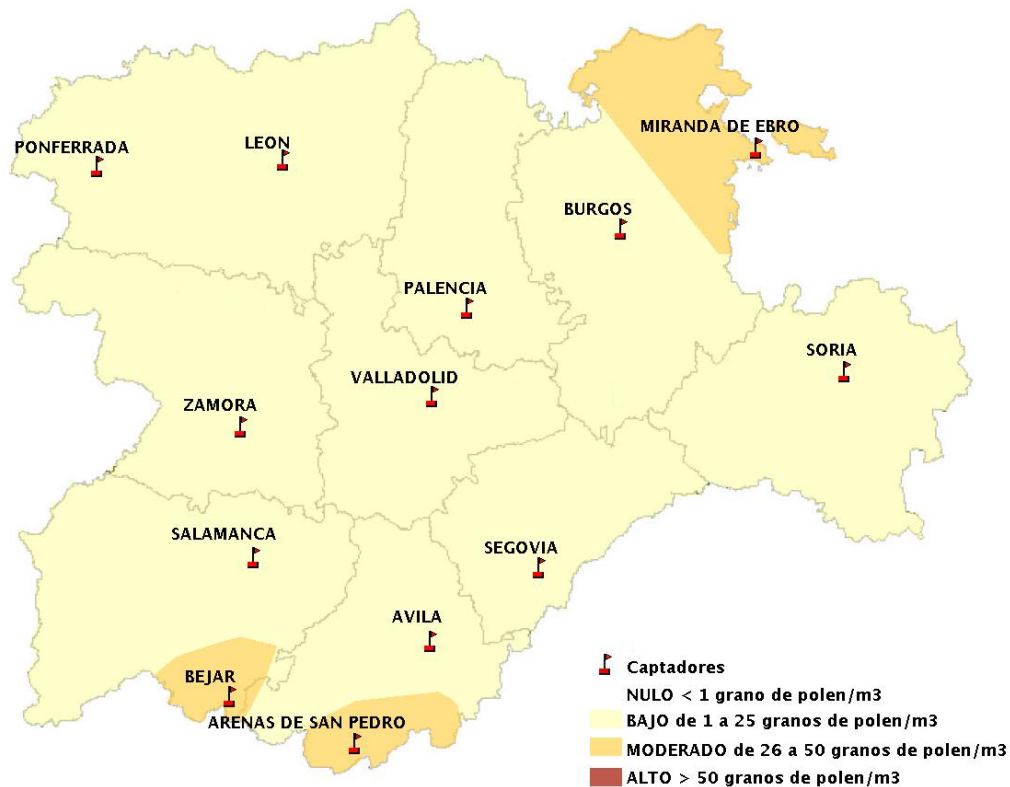

INFORME DE PREVISIONES DE NIVELES DE POLEN

06/06/2019

Los datos reflejados en los siguientes mapas y ficha de previsión para el fin de semana de los niveles de polen de los tipos polínicos más alergénicos, de cada estación de medida, han sido aportados por el Registro Aerobiológico de Castilla y León.

(ORDEN SAN/417/2010, de 26 marzo, por la que se crea el Registro Aerobiológico de Castilla y León.)

Mapa de previsión de Niveles de Polen:URTICACEAE del Jueves 6-6-19 al Domingo 9-6-19