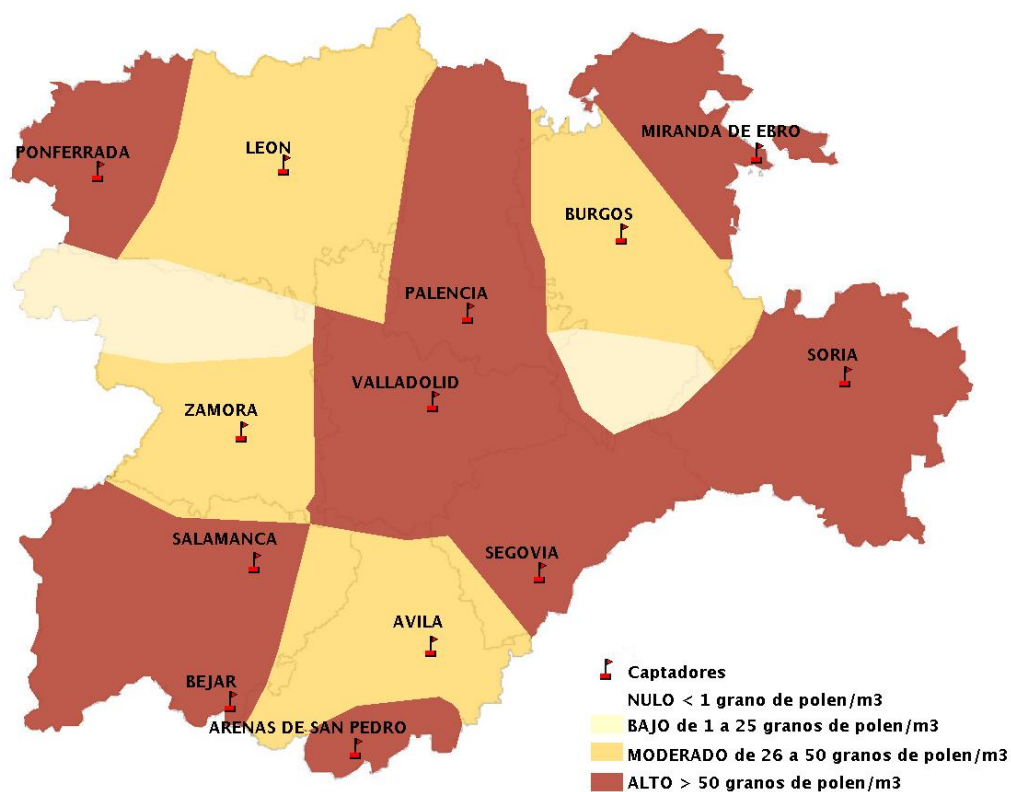

(ORDEN SAN/417/2010, de 26 marzo, por la que se crea el Registro Aerobiológico de Castilla y León.)

Mapa de previsión de Niveles de Polen:URTICACEAE del Jueves 6-6-19 al Domingo 9-6-19

Mapa de previsión de Niveles de Polen:PLATANUS del Jueves 6-6-19 al Domingo 9-6-19

Mapa de previsión de Niveles de Polen:POACEAE del Jueves 6-6-19 al Domingo 9-6-19

Mapa de previsión de Niveles de Polen:OLEA del Jueves 6-6-19 al Domingo 9-6-19

Mapa de previsión de Niveles de Polen:RUMEX del Jueves 6-6-19 al Domingo 9-6-19