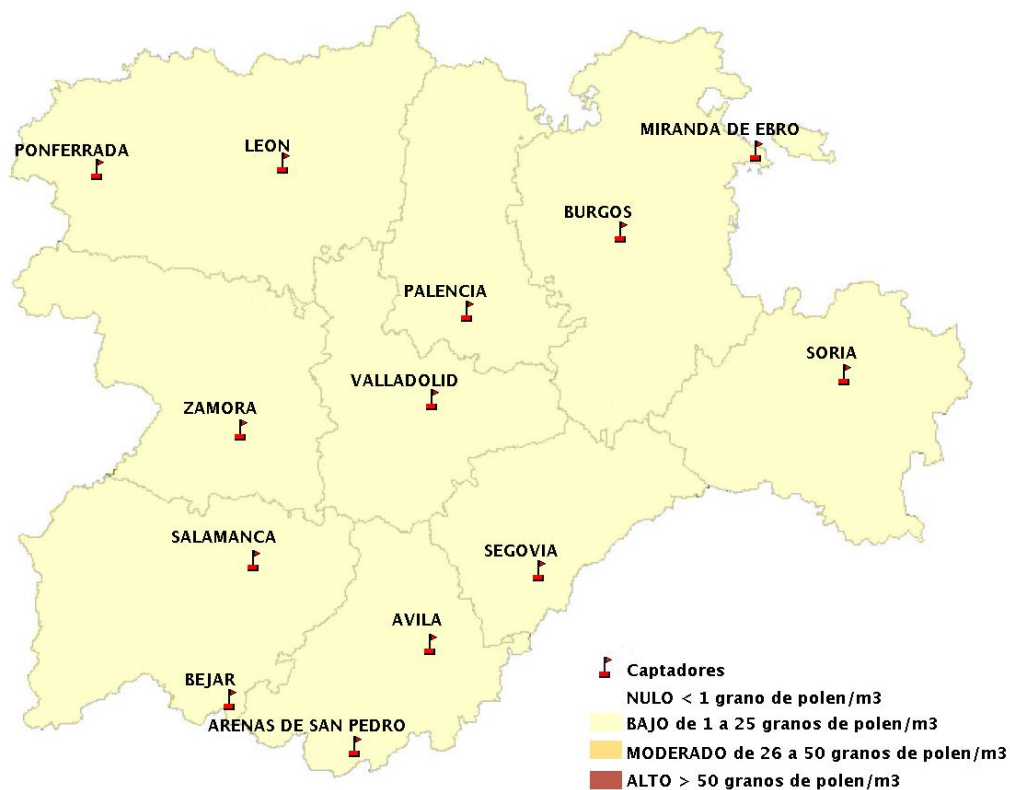

(ORDEN SAN/417/2010, de 26 marzo, por la que se crea el Registro Aerobiológico de Castilla y León.)

Mapa de previsión de Niveles de Polen:URTICACEAE del Jueves 6-6-19 al Domingo 9-6-19

Mapa de previsión de Niveles de Polen:PLATANUS del Jueves 6-6-19 al Domingo 9-6-19

Mapa de previsión de Niveles de Polen:POACEAE del Jueves 6-6-19 al Domingo 9-6-19

Mapa de previsión de Niveles de Polen:OLEA del Jueves 6-6-19 al Domingo 9-6-19

Mapa de previsión de Niveles de Polen:RUMEX del Jueves 6-6-19 al Domingo 9-6-19