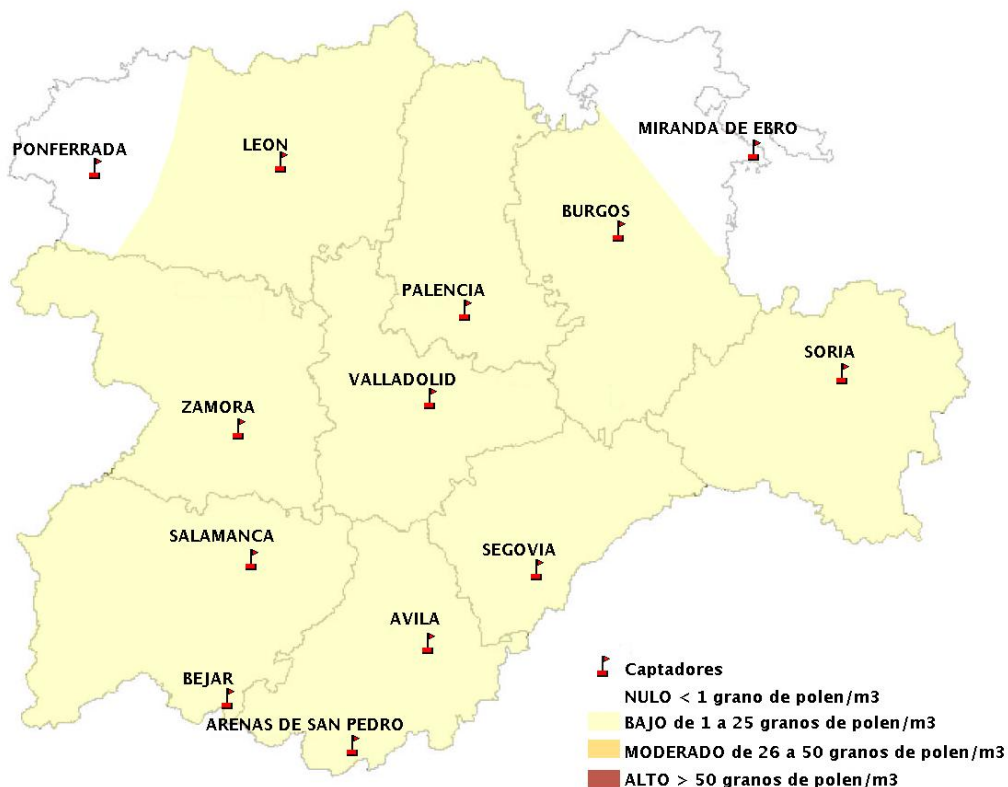

INFORME DE PREVISIONES DE NIVELES DE POLEN

20/06/2019

Los datos reflejados en los siguientes mapas y ficha de previsión para el fin de semana de los niveles de polen de los tipos polínicos más alergénicos, de cada estación de medida, han sido aportados por el Registro Aerobiológico de Castilla y León.

Mapa de previsión de Niveles de Polen:POACEAE del Jueves 20-6-19 al Domingo 23-6-19

Mapa de previsión de Niveles de Polen:OLEA del Jueves 20-6-19 al Domingo 23-6-19

Mapa de previsión de Niveles de Polen:RUMEX del Jueves 20-6-19 al Domingo 23-6-19