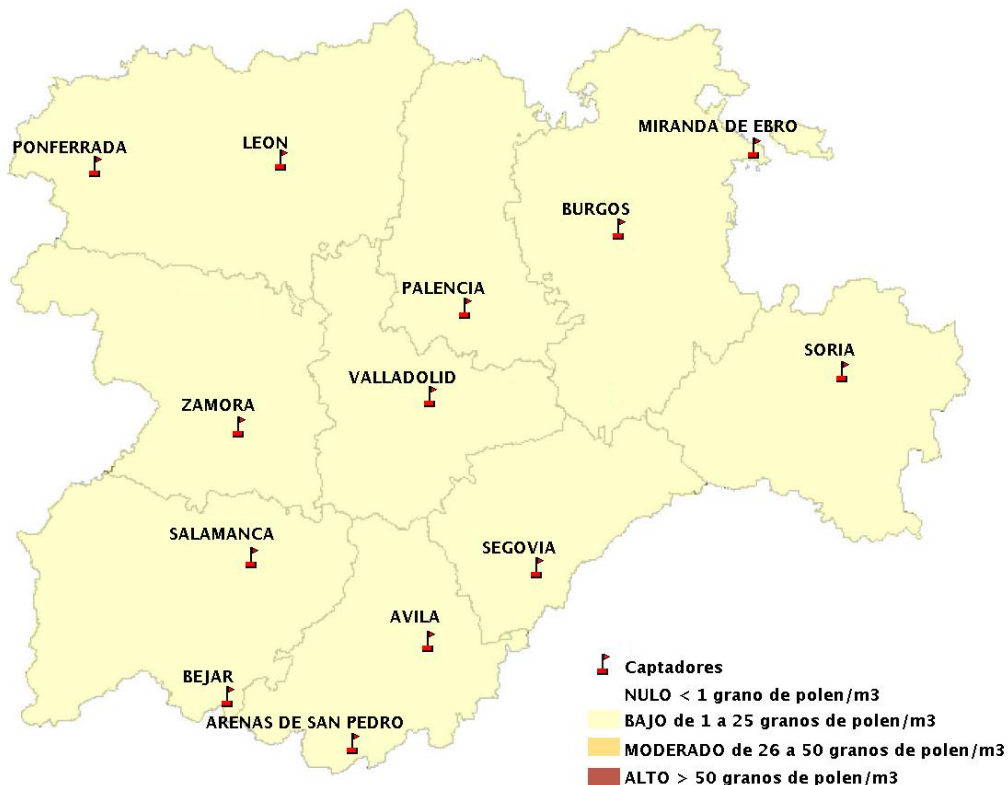

(ORDEN SAN/417/2010, de 26 marzo, por la que se crea el Registro Aerobiológico de Castilla y León.)

Mapa de previsión de Niveles de Polen:URTICACEAE del Jueves 20-6-19 al Domingo 23-6-19

Mapa de previsión de Niveles de Polen:PLATANUS del Jueves 20-6-19 al Domingo 23-6-19

Mapa de previsión de Niveles de Polen:POACEAE del Jueves 20-6-19 al Domingo 23-6-19

Mapa de previsión de Niveles de Polen:OLEA del Jueves 20-6-19 al Domingo 23-6-19

Mapa de previsión de Niveles de Polen:RUMEX del Jueves 20-6-19 al Domingo 23-6-19