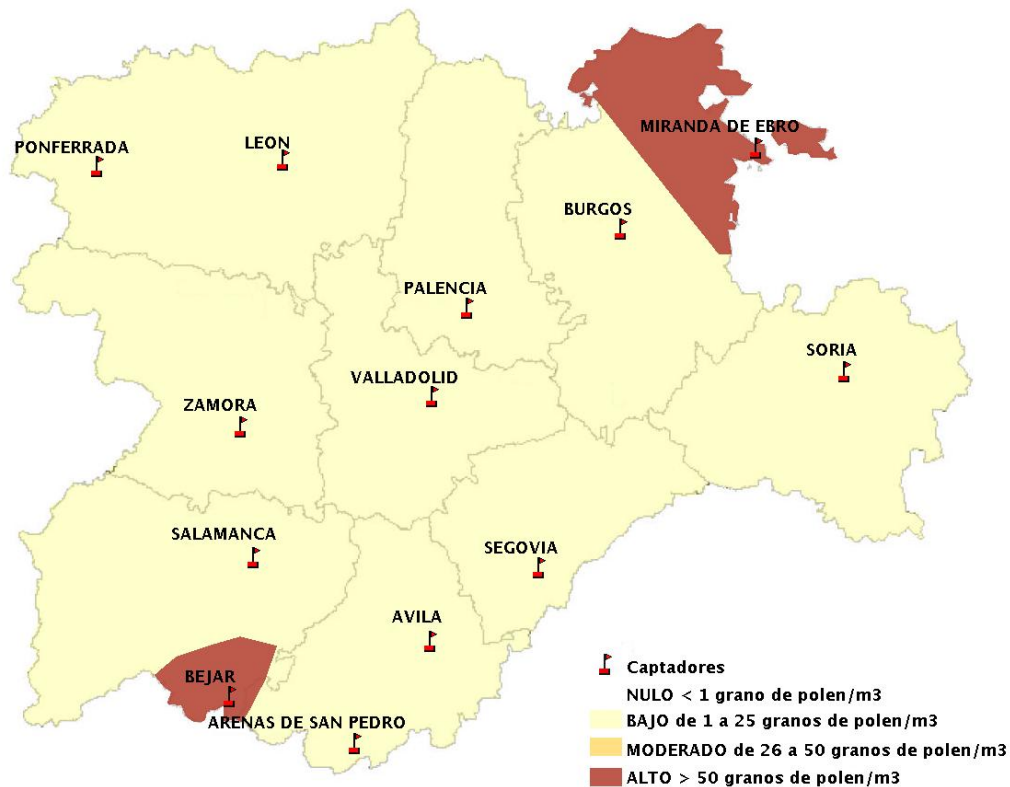

INFORME DE PREVISIONES DE NIVELES DE POLEN

20/06/2019

Los datos reflejados en los siguientes mapas y ficha de previsión para el fin de semana de los niveles de polen de los tipos polínicos más alergénicos, de cada estación de medida, han sido aportados por el Registro Aerobiológico de Castilla y León.

(ORDEN SAN/417/2010, de 26 marzo, por la que se crea el Registro Aerobiológico de Castilla y León.)

Mapa de previsión de Niveles de Polen:URTICACEAE del Jueves 20-6-19 al Domingo 23-6-19