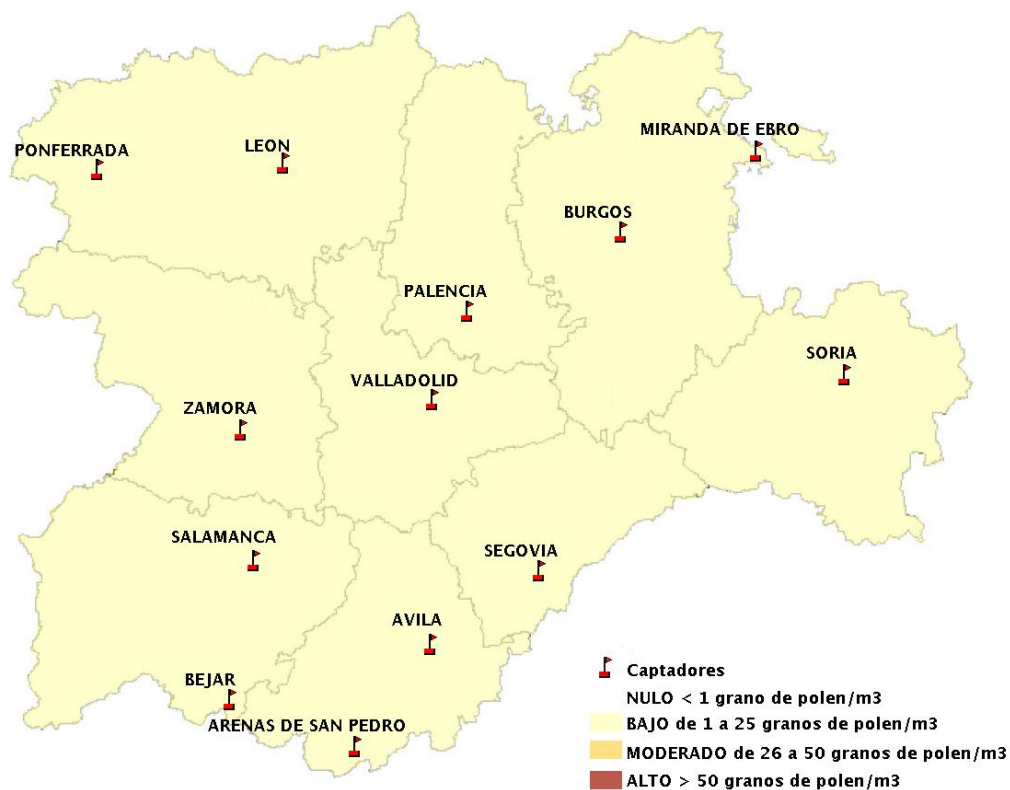

Mapa de previsión de Niveles de Polen:POACEAE del Jueves 20-6-19 al Domingo 23-6-19

Mapa de previsión de Niveles de Polen:OLEA del Jueves 20-6-19 al Domingo 23-6-19

Mapa de previsión de Niveles de Polen:RUMEX del Jueves 20-6-19 al Domingo 23-6-19

Mapa de previsión de Niveles de Polen:CUPRESSACEAE del Jueves 20-6-19 al Domingo 23-6-19

Mapa de previsión de Niveles de Polen:PLANTAGO del Jueves 20-6-19 al Domingo 23-6-19

FICHA PREVISIONES DE NIVELES DE POLEN SEMANALES