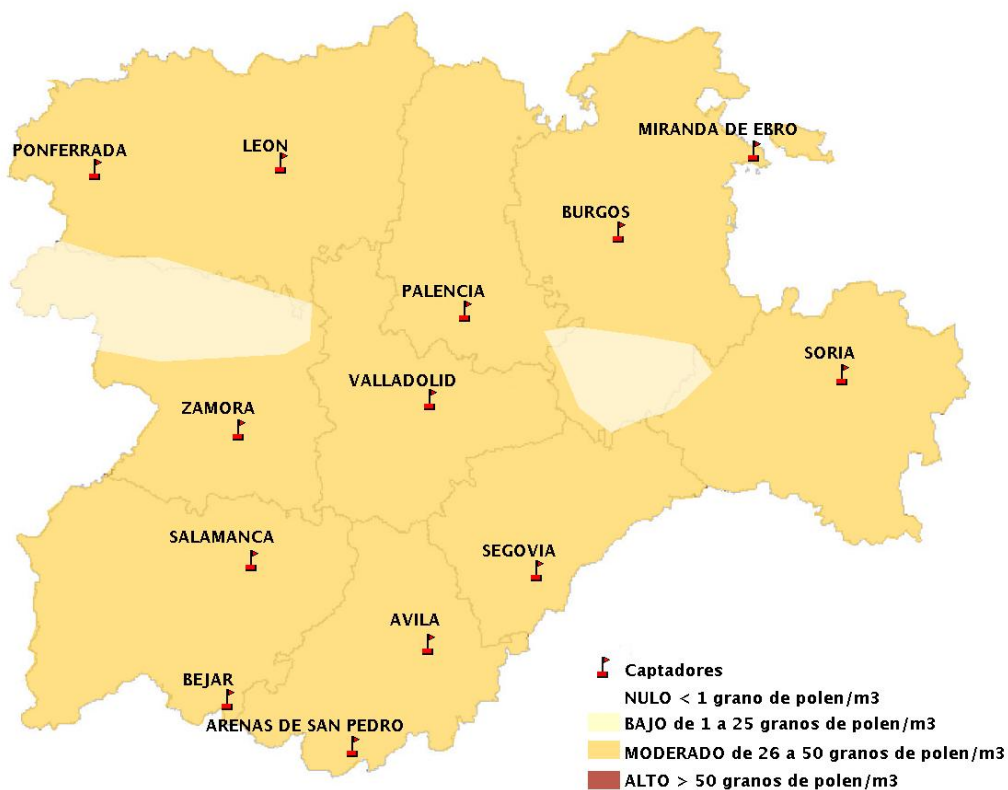

(ORDEN SAN/417/2010, de 26 marzo, por la que se crea el Registro Aerobiológico de Castilla y León.)

Mapa de previsión de Niveles de Polen:URTICACEAE del Jueves 20-6-19 al Domingo 23-6-19

Mapa de previsión de Niveles de Polen:PLATANUS del Jueves 20-6-19 al Domingo 23-6-19

Mapa de previsión de Niveles de Polen:POACEAE del Jueves 20-6-19 al Domingo 23-6-19

Mapa de previsión de Niveles de Polen:OLEA del Jueves 20-6-19 al Domingo 23-6-19

Mapa de previsión de Niveles de Polen:RUMEX del Jueves 20-6-19 al Domingo 23-6-19