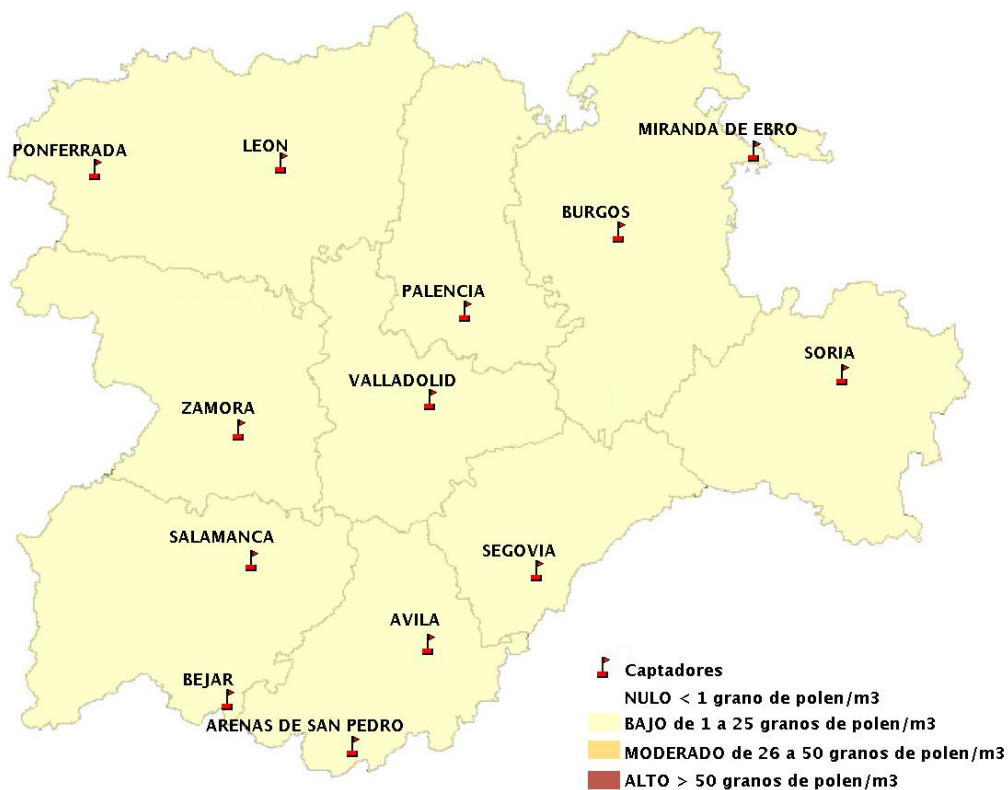

(ORDEN SAN/417/2010, de 26 marzo, por la que se crea el Registro Aerobiológico de Castilla y León.)

Mapa de previsión de Niveles de Polen:URTICACEAE del Jueves 20-6-19 al Domingo 23-6-19

Mapa de previsión de Niveles de Polen:PLATANUS del Jueves 20-6-19 al Domingo 23-6-19

Mapa de previsión de Niveles de Polen:POACEAE del Jueves 20-6-19 al Domingo 23-6-19

Mapa de previsión de Niveles de Polen:OLEA del Jueves 20-6-19 al Domingo 23-6-19

Mapa de previsión de Niveles de Polen:RUMEX del Jueves 20-6-19 al Domingo 23-6-19