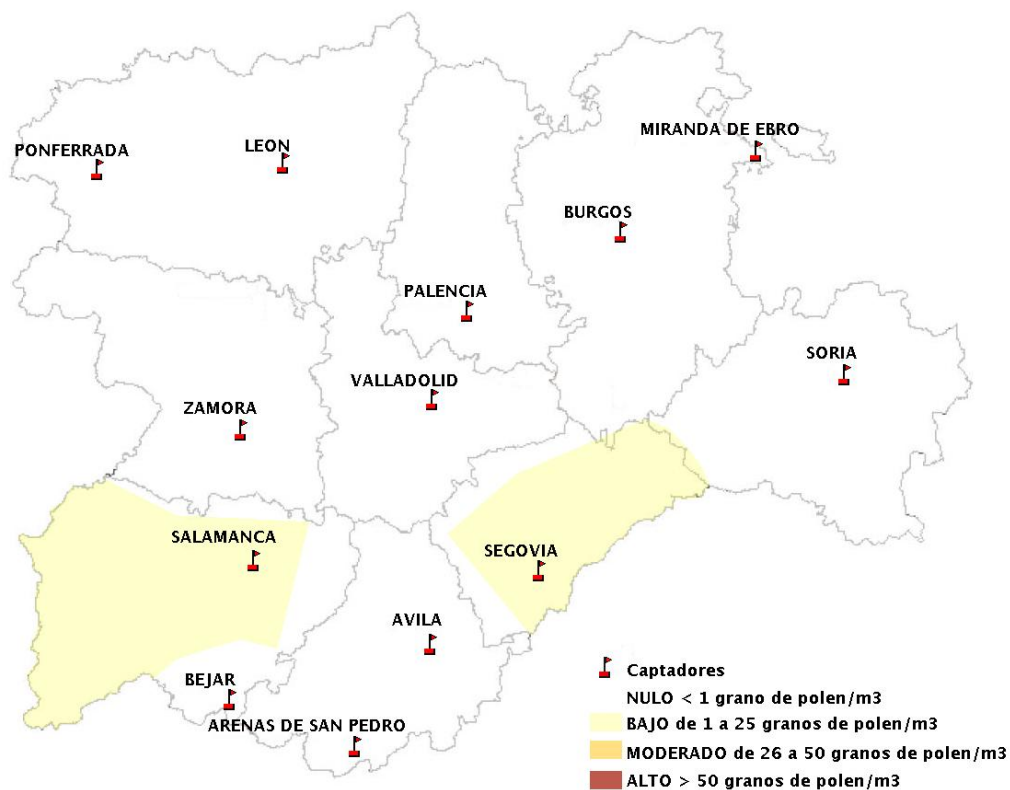

Mapa de previsión de Niveles de Polen:PLANTAGO del Jueves 30-1-20 al Domingo 2-2-20