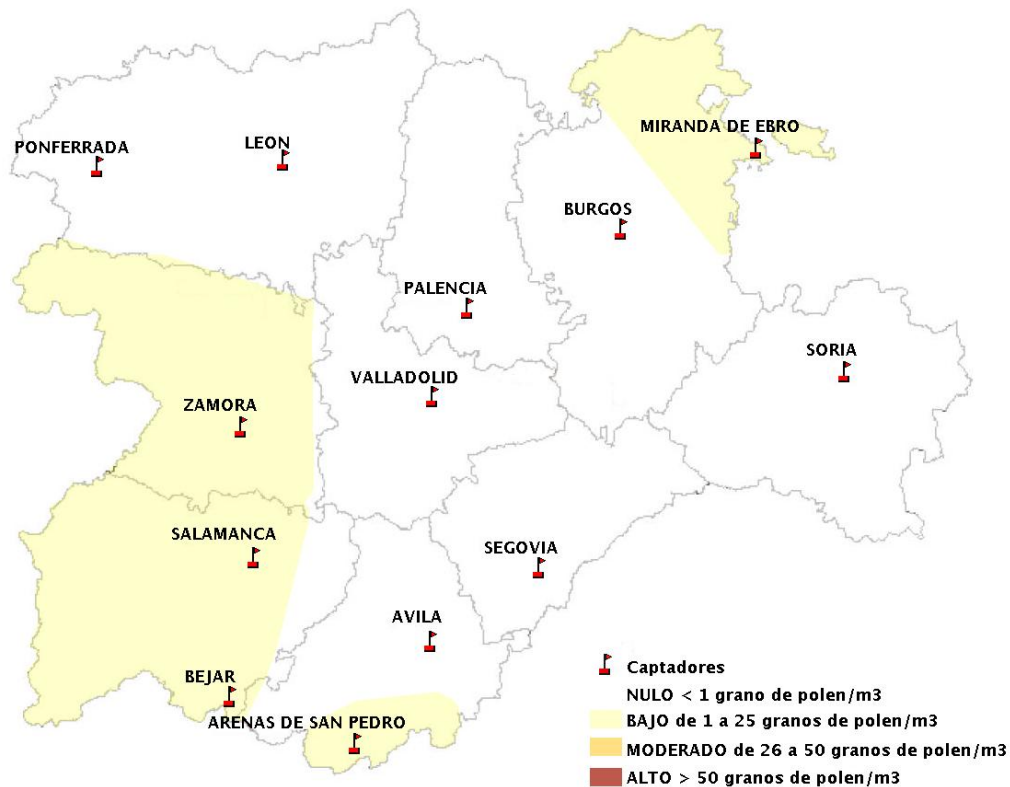

INFORME DE PREVISIONES DE NIVELES DE POLEN 30/01/2020

Los datos reflejados en los siguientes mapas y ficha de previsión para el fin de semana de los niveles de polen de los tipos polínicos más alergénicos, de cada estación de medida, han sido aportados por el Registro Aerobiológico de Castilla y León.

(ORDEN SAN/417/2010, de 26 marzo, por la que se crea el Registro Aerobiológico de Castilla y León.)

Mapa de previsión de Niveles de Polen:URTICACEAE del Jueves 30-1-20 al Domingo 2-2-20