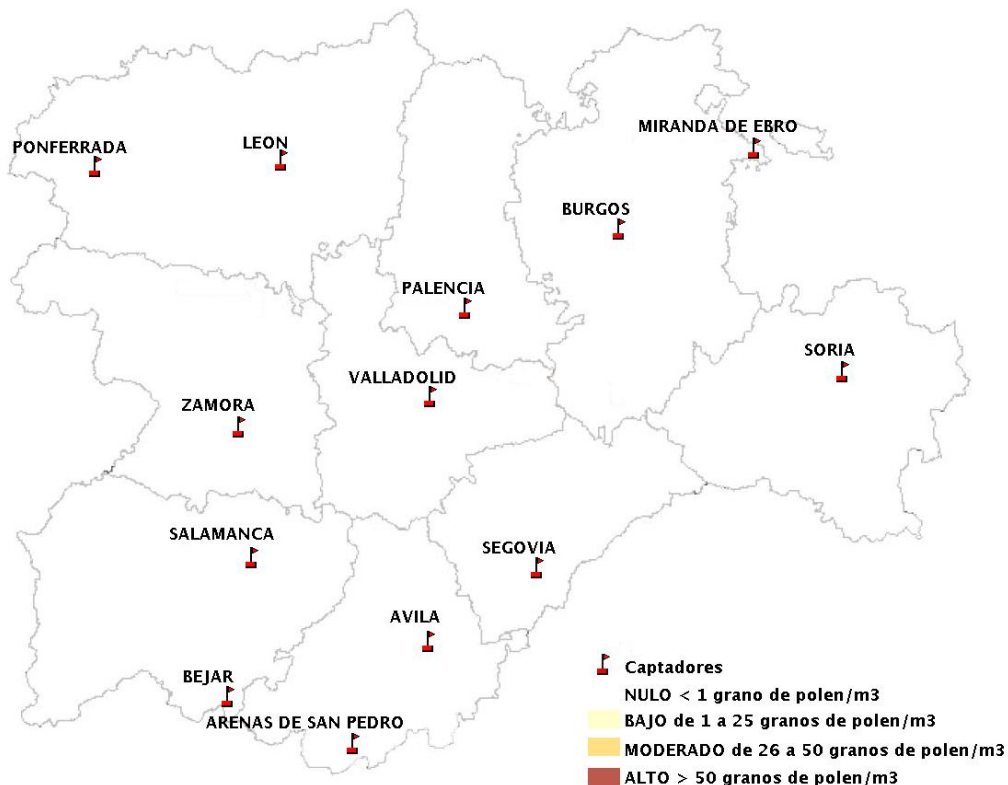

(ORDEN SAN/417/2010, de 26 marzo, por la que se crea el Registro Aerobiológico de Castilla y León.)

Mapa de previsión de Niveles de Polen:URTICACEAE del Jueves 30-1-20 al Domingo 2-2-20

Mapa de previsión de Niveles de Polen:PLATANUS del Jueves 30-1-20 al Domingo 2-2-20

Mapa de previsión de Niveles de Polen:POACEAE del Jueves 30-1-20 al Domingo 2-2-20

Mapa de previsión de Niveles de Polen:OLEA del Jueves 30-1-20 al Domingo 2-2-20

Mapa de previsión de Niveles de Polen:RUMEX del Jueves 30-1-20 al Domingo 2-2-20