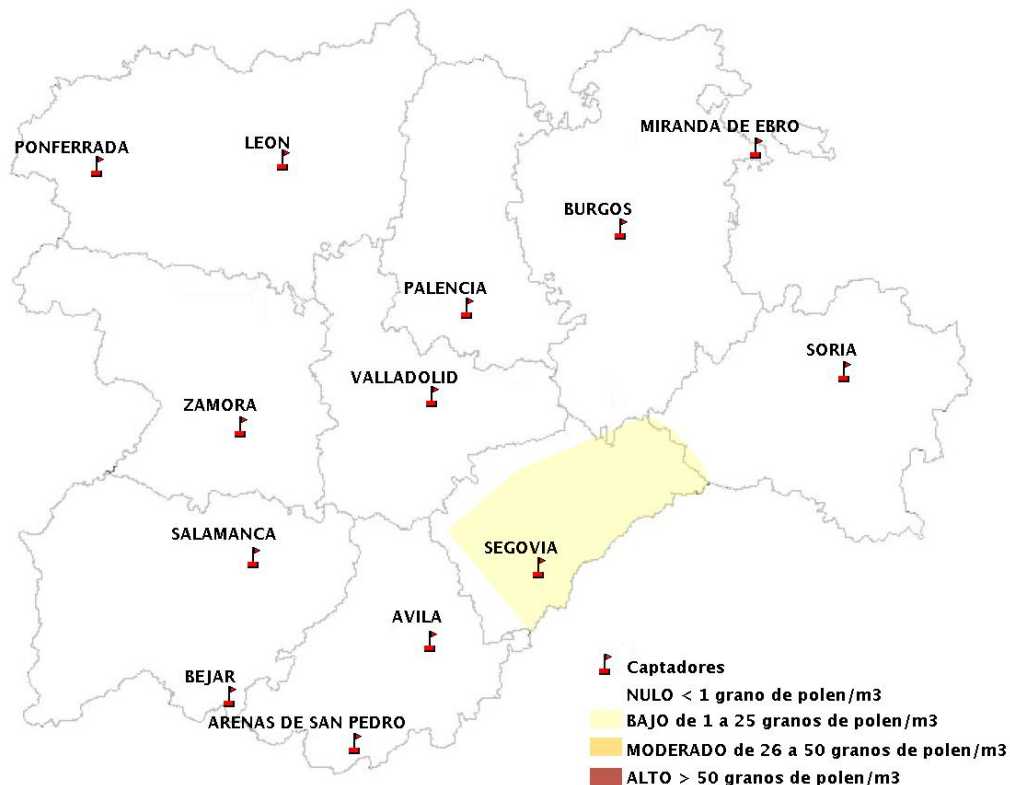

Mapa de previsión de Niveles de Polen:PLATANUS del Jueves 30-1-20 al Domingo 2-2-20