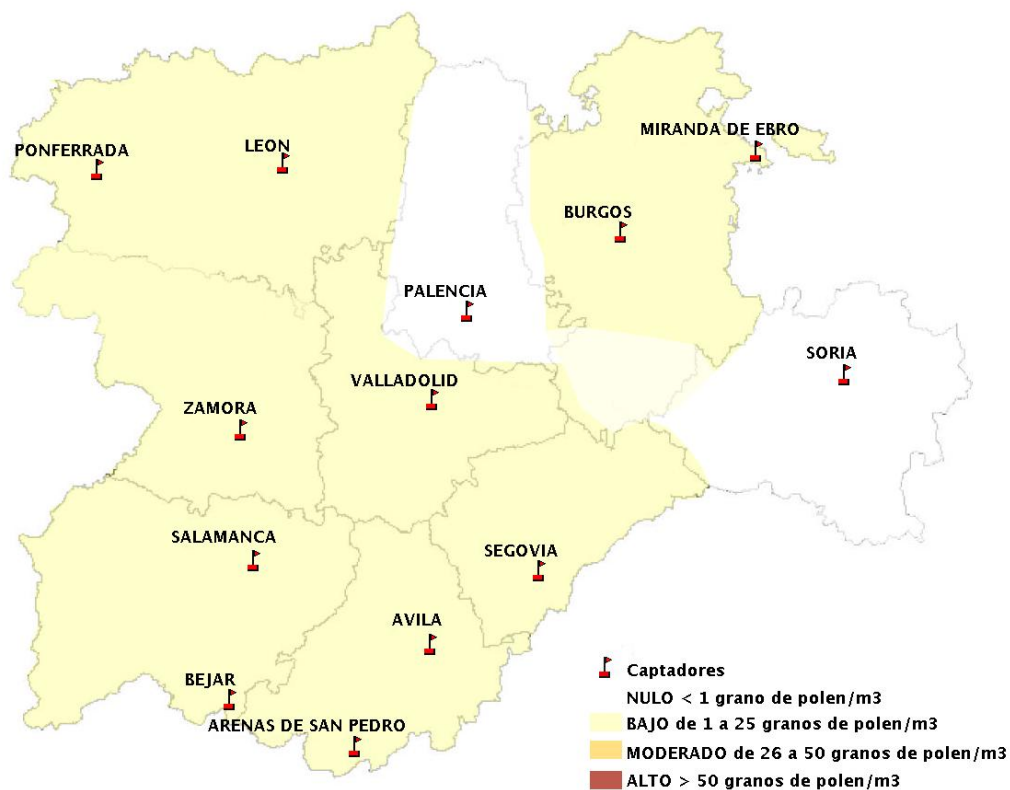

(ORDEN SAN/417/2010, de 26 marzo, por la que se crea el Registro Aerobiológico de Castilla y León.)

Mapa de previsión de Niveles de Polen:URTICACEAE del Jueves 30-1-20 al Domingo 2-2-20

Mapa de previsión de Niveles de Polen:PLATANUS del Jueves 30-1-20 al Domingo 2-2-20

Mapa de previsión de Niveles de Polen:POACEAE del Jueves 30-1-20 al Domingo 2-2-20

Mapa de previsión de Niveles de Polen:OLEA del Jueves 30-1-20 al Domingo 2-2-20

Mapa de previsión de Niveles de Polen:RUMEX del Jueves 30-1-20 al Domingo 2-2-20