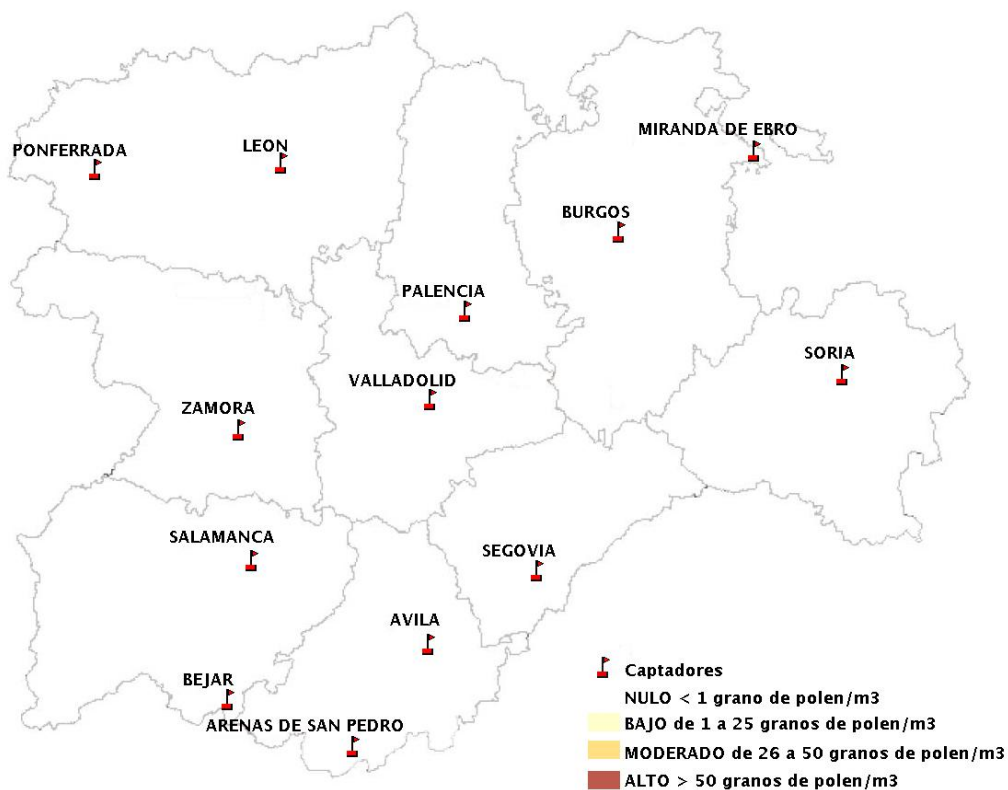

(ORDEN SAN/417/2010, de 26 marzo, por la que se crea el Registro Aerobiológico de Castilla y León.)

Mapa de previsión de Niveles de Polen:URTICACEAE del Jueves 30-1-20 al Domingo 2-2-20

Mapa de previsión de Niveles de Polen:PLATANUS del Jueves 30-1-20 al Domingo 2-2-20

Mapa de previsión de Niveles de Polen:POACEAE del Jueves 30-1-20 al Domingo 2-2-20

Mapa de previsión de Niveles de Polen:OLEA del Jueves 30-1-20 al Domingo 2-2-20

Mapa de previsión de Niveles de Polen:RUMEX del Jueves 30-1-20 al Domingo 2-2-20