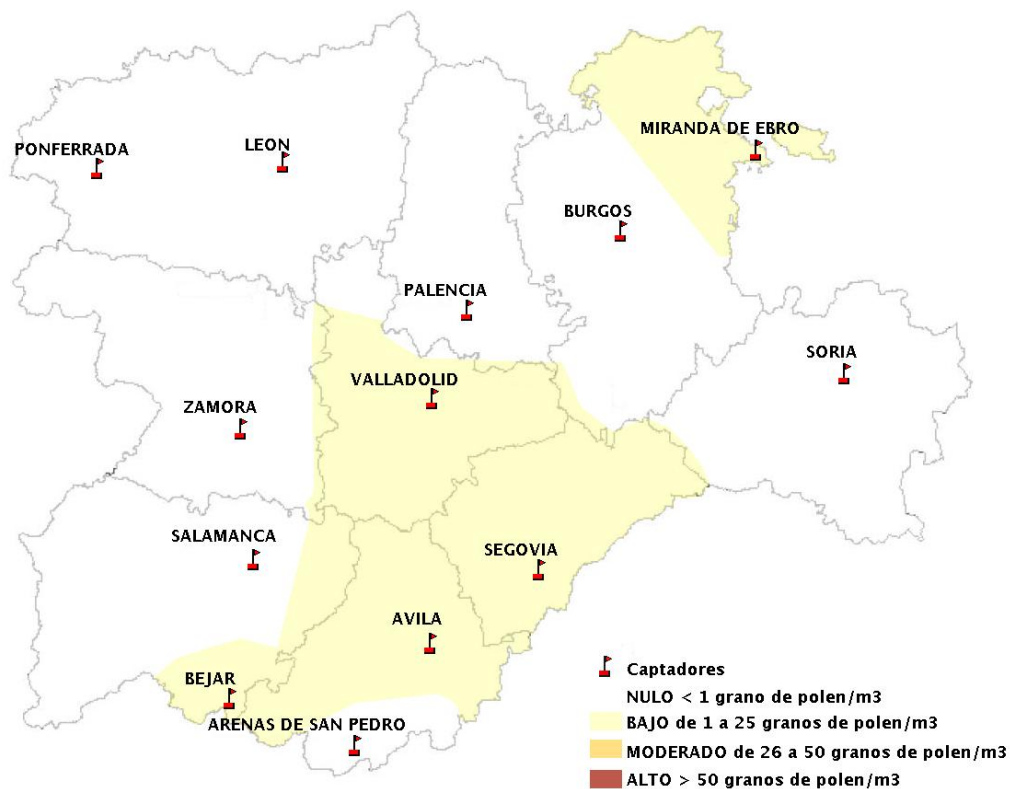

INFORME DE PREVISIONES DE NIVELES DE POLEN

10/07/2020

Los datos reflejados en los siguientes mapas y ficha de previsión para el fin de semana de los niveles de polen de los tipos polínicos más alergénicos, de cada estación de medida, han sido aportados por el Registro Aerobiológico de Castilla y León.

(ORDEN SAN/417/2010, de 26 marzo, por la que se crea el Registro Aerobiológico de Castilla y León.)

Mapa de previsión de Niveles de Polen:URTICACEAE del viernes 10-7-20 al Lunes 13-7-20

Mapa de previsión de Niveles de Polen:PLATANUS del viernes 10-7-20 al Lunes 13-7-20

Mapa de previsión de Niveles de Polen:POACEAE del viernes 10-7-20 al Lunes 13-7-20

Mapa de previsión de Niveles de Polen:OLEA del viernes 10-7-20 al Lunes 13-7-20

Mapa de previsión de Niveles de Polen:RUMEX del viernes 10-7-20 al Lunes 13-7-20

TOTAL SMS PERIÓDICOS ENVIADOS EL VIERNES 10 DE JULIO DE 2020 : 5741