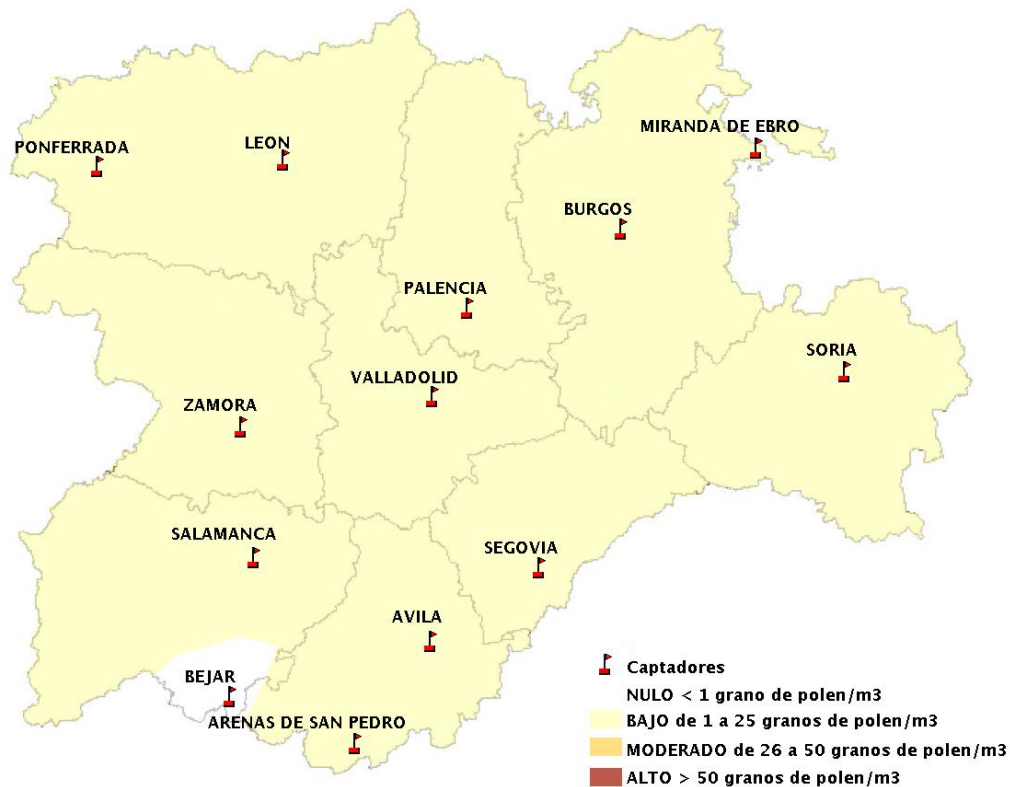

Mapa de previsión de Niveles de Polen:POACEAE del viernes 10-7-20 al Lunes 13-7-20

Mapa de previsión de Niveles de Polen:OLEA del viernes 10-7-20 al Lunes 13-7-20

Mapa de previsión de Niveles de Polen:RUMEX del viernes 10-7-20 al Lunes 13-7-20

Mapa de previsión de Niveles de Polen:CUPRESSACEAE del viernes 10-7-20 al Lunes 13-7-20

Mapa de previsión de Niveles de Polen:PLANTAGO del viernes 10-7-20 al Lunes 13-7-20

FICHA PREVISIONES DE NIVELES DE POLEN SEMANALES