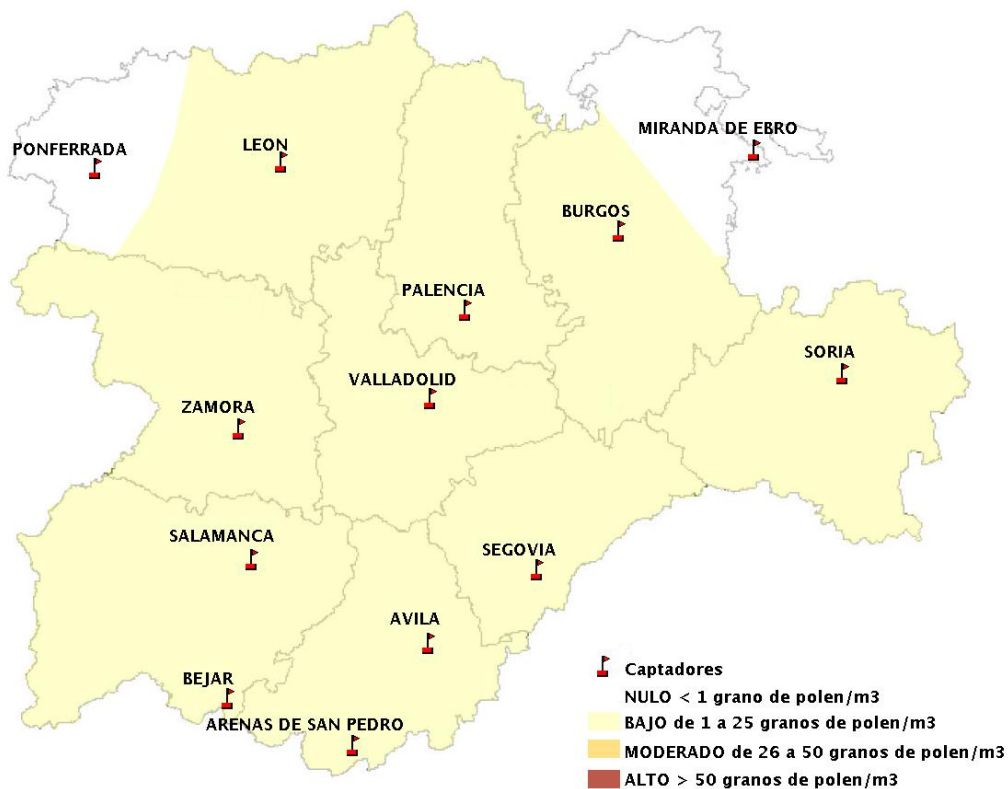

(ORDEN SAN/417/2010, de 26 marzo, por la que se crea el Registro Aerobiológico de Castilla y León.)

Mapa de previsión de Niveles de Polen:URTICACEAE del viernes 10-7-20 al Lunes 13-7-20

Mapa de previsión de Niveles de Polen:PLATANUS del viernes 10-7-20 al Lunes 13-7-20

Mapa de previsión de Niveles de Polen:POACEAE del viernes 10-7-20 al Lunes 13-7-20

Mapa de previsión de Niveles de Polen:OLEA del viernes 10-7-20 al Lunes 13-7-20

Mapa de previsión de Niveles de Polen:RUMEX del viernes 10-7-20 al Lunes 13-7-20