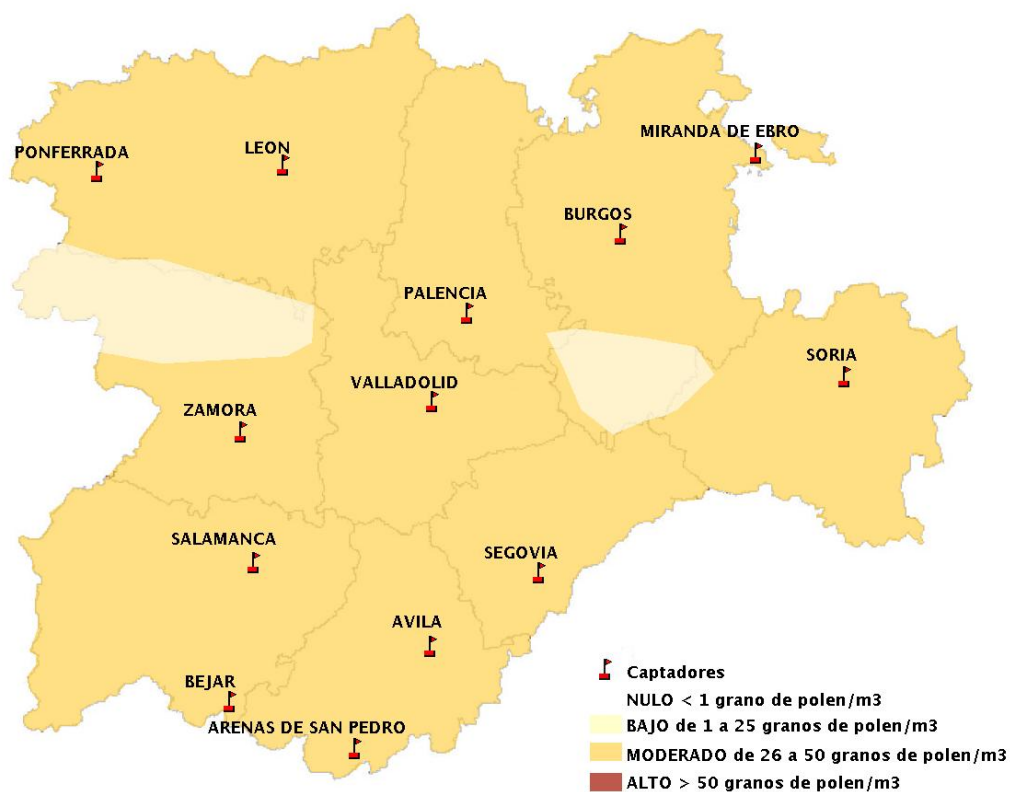

(ORDEN SAN/417/2010, de 26 marzo, por la que se crea el Registro Aerobiológico de Castilla y León.)

Mapa de previsión de Niveles de Polen:URTICACEAE del viernes 10-7-20 al Lunes 13-7-20

Mapa de previsión de Niveles de Polen:PLATANUS del viernes 10-7-20 al Lunes 13-7-20

Mapa de previsión de Niveles de Polen:POACEAE del viernes 10-7-20 al Lunes 13-7-20

Mapa de previsión de Niveles de Polen:OLEA del viernes 10-7-20 al Lunes 13-7-20

Mapa de previsión de Niveles de Polen:RUMEX del viernes 10-7-20 al Lunes 13-7-20