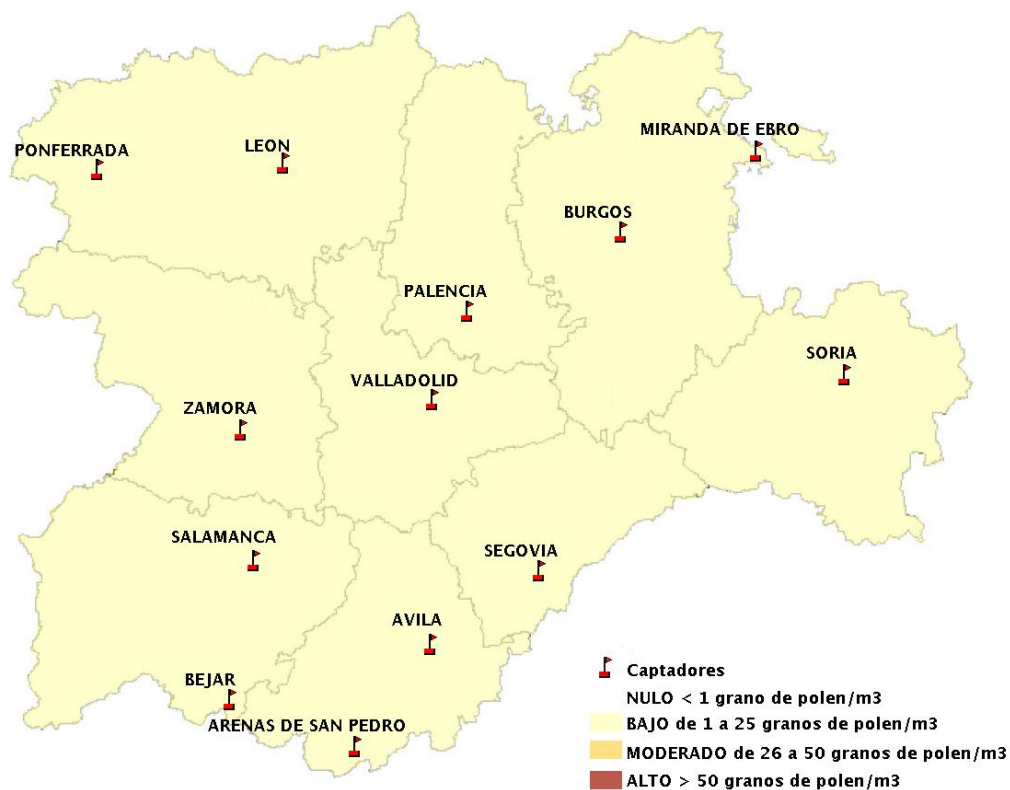

Mapa de previsión de Niveles de Polen:POACEAE del viernes 10-7-20 al Lunes 13-7-20

Mapa de previsión de Niveles de Polen:OLEA del viernes 10-7-20 al Lunes 13-7-20

Mapa de previsión de Niveles de Polen:RUMEX del viernes 10-7-20 al Lunes 13-7-20

Mapa de previsión de Niveles de Polen:CUPRESSACEAE del viernes 10-7-20 al Lunes 13-7-20

Mapa de previsión de Niveles de Polen:PLANTAGO del viernes 10-7-20 al Lunes 13-7-20

FICHA PREVISIONES DE NIVELES DE POLEN SEMANALES