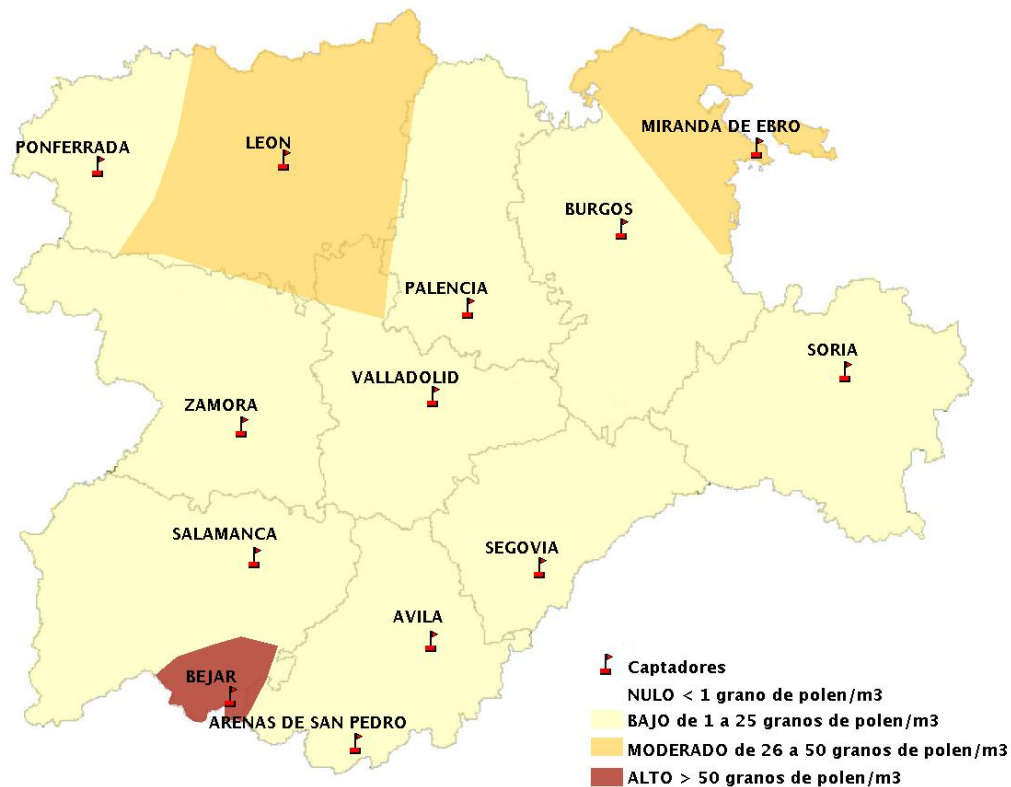

INFORME DE PREVISIONES DE NIVELES DE POLEN

10/07/2020

Los datos reflejados en los siguientes mapas y ficha de previsión para el fin de semana de los niveles de polen de los tipos polínicos más alergénicos, de cada estación de medida, han sido aportados por el Registro Aerobiológico de Castilla y León.

(ORDEN SAN/417/2010, de 26 marzo, por la que se crea el Registro Aerobiológico de Castilla y León.)

Mapa de previsión de Niveles de Polen:URTICACEAE del viernes 10-7-20 al Lunes 13-7-20

Mapa de previsión de Niveles de Polen:PLATANUS del viernes 10-7-20 al Lunes 13-7-20

Mapa de previsión de Niveles de Polen:POACEAE del viernes 10-7-20 al Lunes 13-7-20

Mapa de previsión de Niveles de Polen:OLEA del viernes 10-7-20 al Lunes 13-7-20

Mapa de previsión de Niveles de Polen:RUMEX del viernes 10-7-20 al Lunes 13-7-20