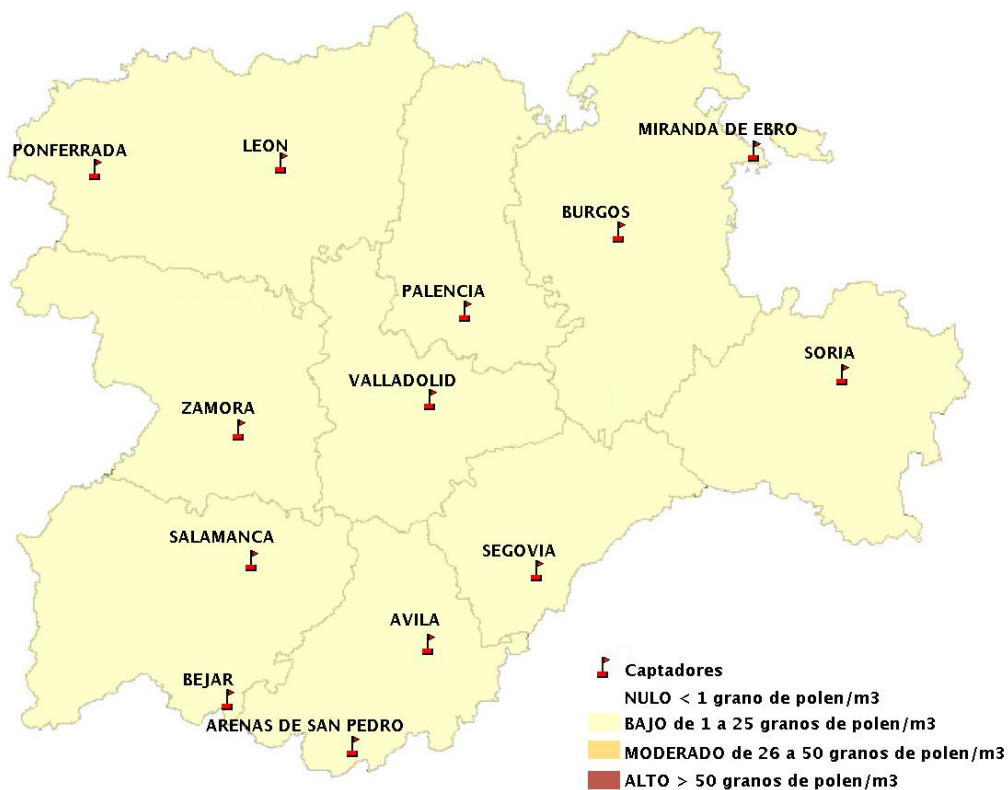

(ORDEN SAN/417/2010, de 26 marzo, por la que se crea el Registro Aerobiológico de Castilla y León.)

Mapa de previsión de Niveles de Polen:URTICACEAE del viernes 10-7-20 al Lunes 13-7-20

Mapa de previsión de Niveles de Polen:PLATANUS del viernes 10-7-20 al Lunes 13-7-20

Mapa de previsión de Niveles de Polen:POACEAE del viernes 10-7-20 al Lunes 13-7-20

Mapa de previsión de Niveles de Polen:OLEA del viernes 10-7-20 al Lunes 13-7-20

Mapa de previsión de Niveles de Polen:RUMEX del viernes 10-7-20 al Lunes 13-7-20