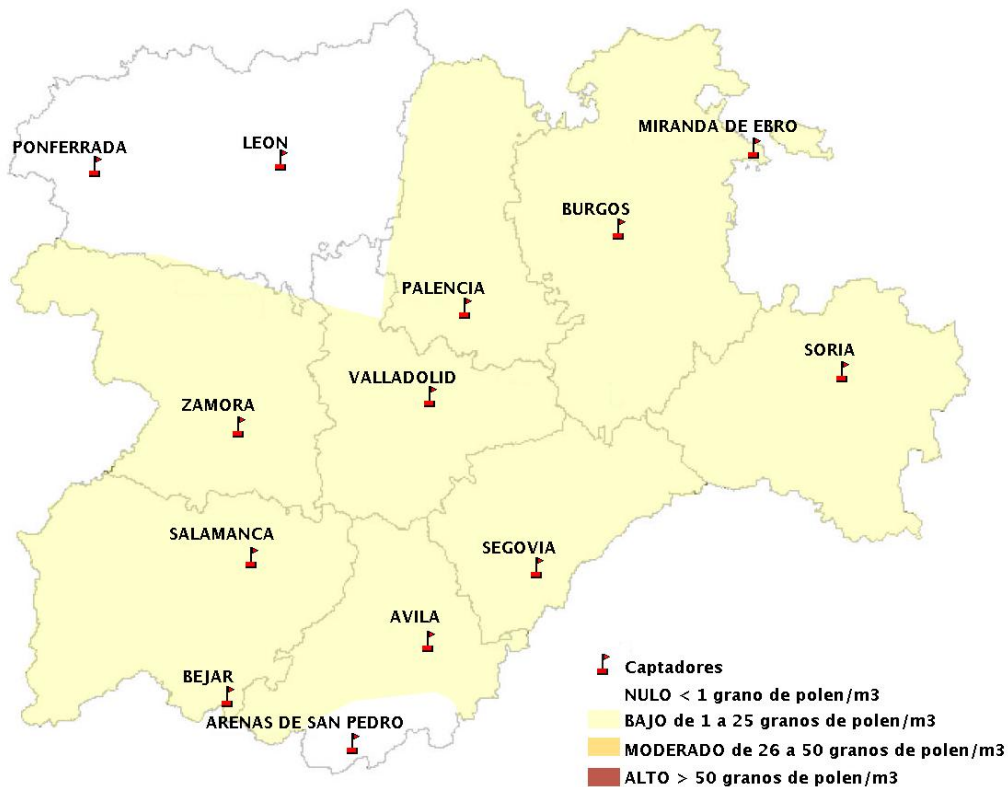

(ORDEN SAN/417/2010, de 26 marzo, por la que se crea el Registro Aerobiológico de Castilla y León.)

Mapa de previsión de Niveles de Polen:URTICACEAE del Jueves 24-9-20 al Domingo 27-9-20

Mapa de previsión de Niveles de Polen:PLATANUS del Jueves 24-9-20 al Domingo 27-9-20

Mapa de previsión de Niveles de Polen:POACEAE del Jueves 24-9-20 al Domingo 27-9-20

Mapa de previsión de Niveles de Polen:OLEA del Jueves 24-9-20 al Domingo 27-9-20

Mapa de previsión de Niveles de Polen:RUMEX del Jueves 24-9-20 al Domingo 27-9-20