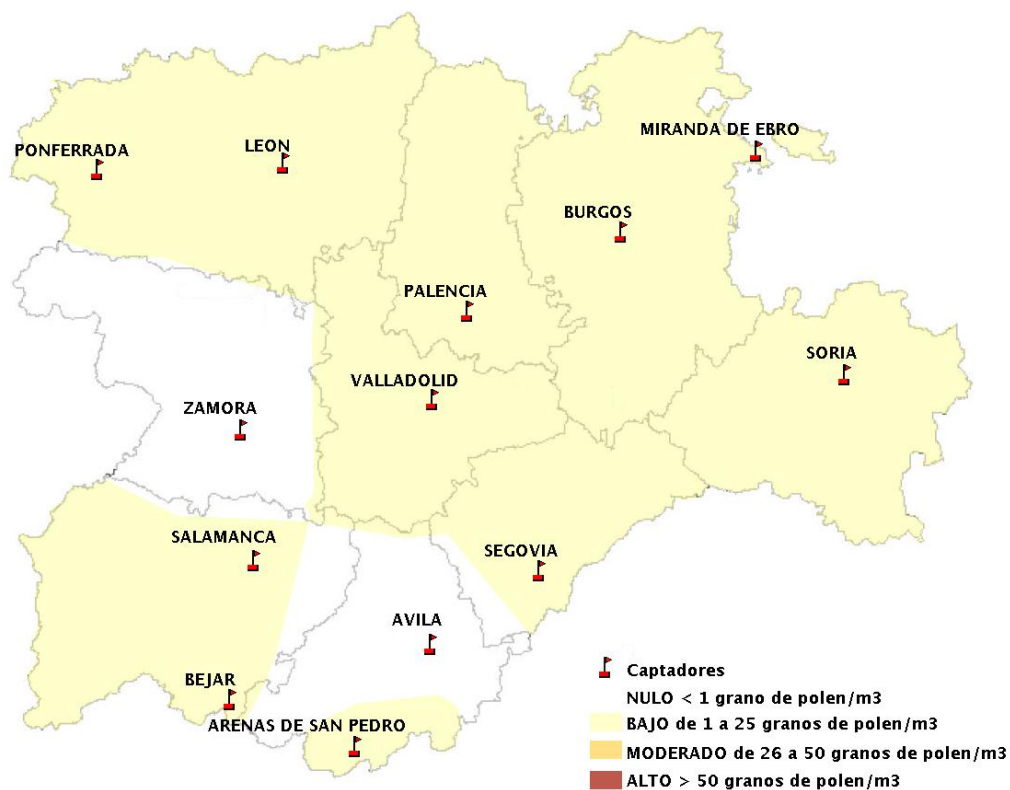

Mapa de previsión de Niveles de Polen:POACEAE del Jueves 24-9-20 al Domingo 27-9-20

Mapa de previsión de Niveles de Polen:OLEA del Jueves 24-9-20 al Domingo 27-9-20

Mapa de previsión de Niveles de Polen:RUMEX del Jueves 24-9-20 al Domingo 27-9-20

Mapa de previsión de Niveles de Polen:CUPRESSACEAE del Jueves 24-9-20 al Domingo 27-9-20

Mapa de previsión de Niveles de Polen:PLANTAGO del Jueves 24-9-20 al Domingo 27-9-20