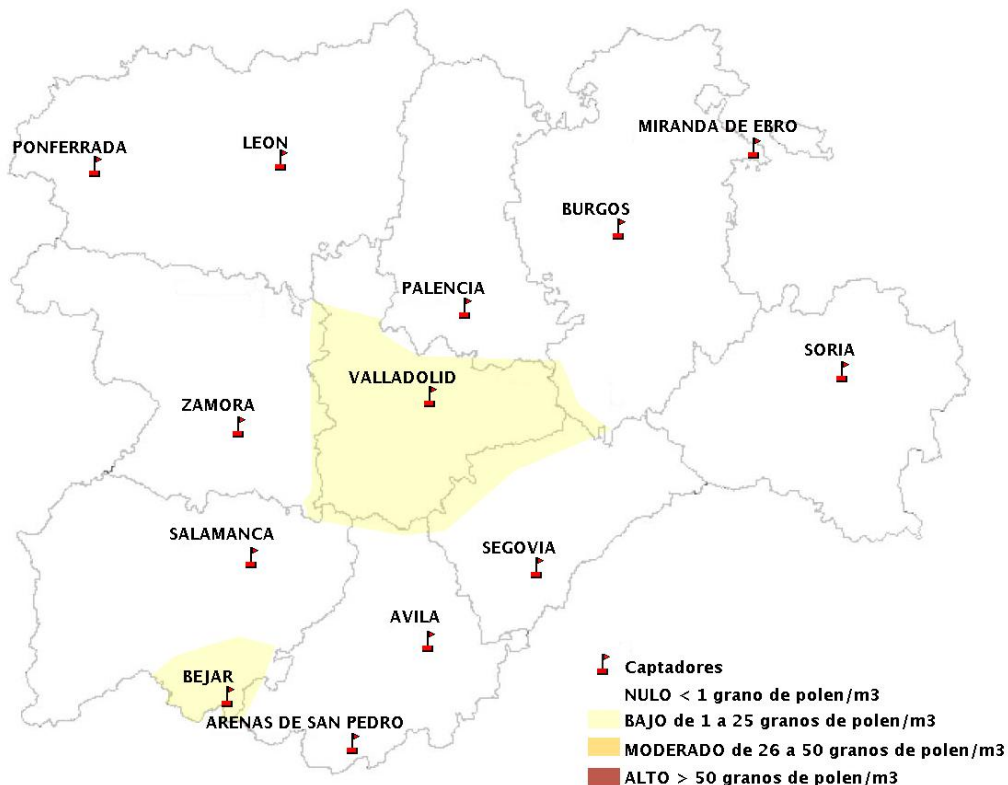

Mapa de previsión de Niveles de Polen:PLATANUS del Jueves 24-9-20 al Domingo 27-9-20