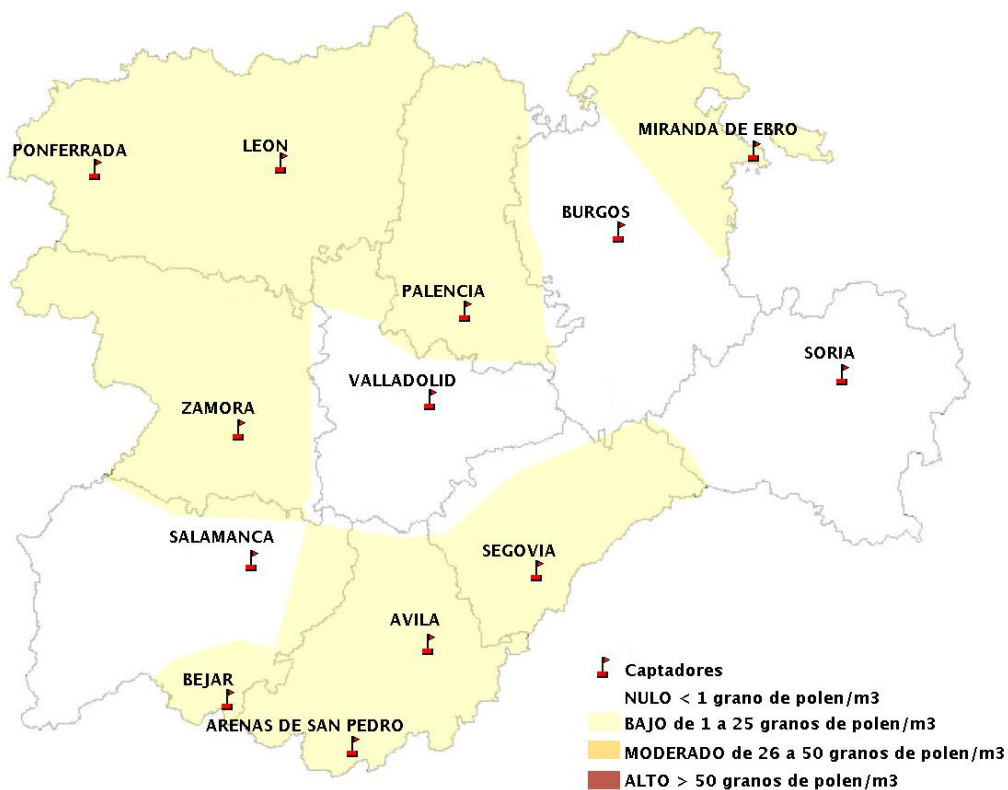

(ORDEN SAN/417/2010, de 26 marzo, por la que se crea el Registro Aerobiológico de Castilla y León.)

Mapa de previsión de Niveles de Polen:URTICACEAE del Jueves 24-9-20 al Domingo 27-9-20

Mapa de previsión de Niveles de Polen:PLATANUS del Jueves 24-9-20 al Domingo 27-9-20

Mapa de previsión de Niveles de Polen:POACEAE del Jueves 24-9-20 al Domingo 27-9-20

Mapa de previsión de Niveles de Polen:OLEA del Jueves 24-9-20 al Domingo 27-9-20

Mapa de previsión de Niveles de Polen:RUMEX del Jueves 24-9-20 al Domingo 27-9-20