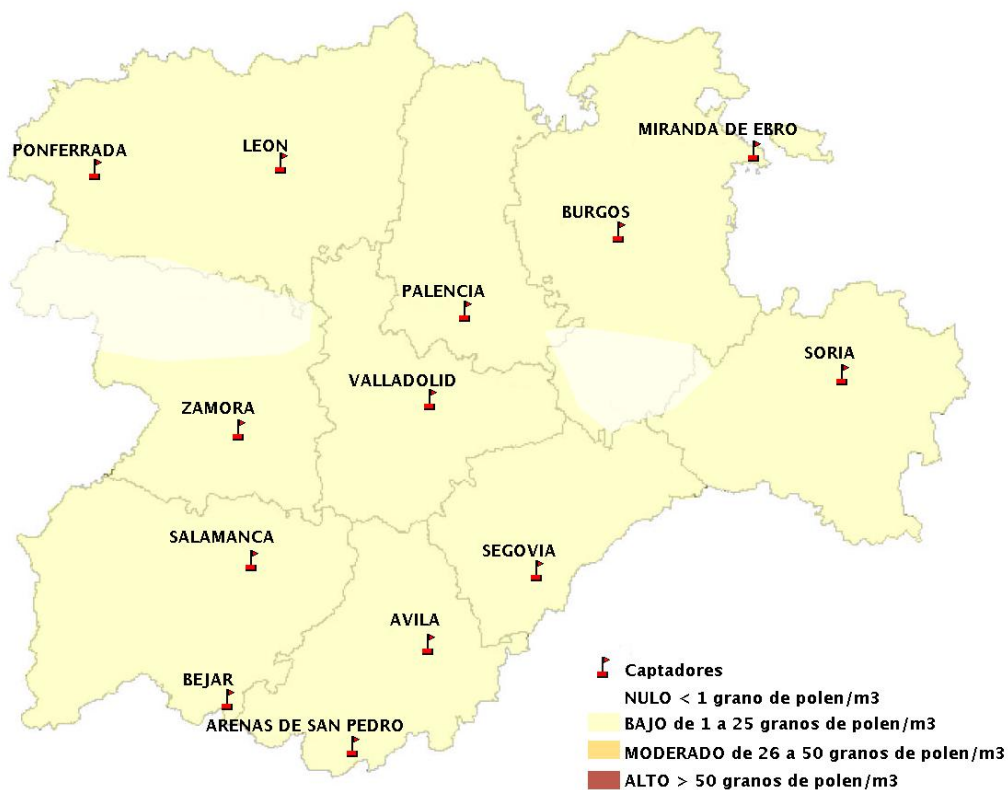

(ORDEN SAN/417/2010, de 26 marzo, por la que se crea el Registro Aerobiológico de Castilla y León.)

Mapa de previsión de Niveles de Polen:URTICACEAE del Jueves 24-9-20 al Domingo 27-9-20

Mapa de previsión de Niveles de Polen:PLATANUS del Jueves 24-9-20 al Domingo 27-9-20

Mapa de previsión de Niveles de Polen:POACEAE del Jueves 24-9-20 al Domingo 27-9-20

Mapa de previsión de Niveles de Polen:OLEA del Jueves 24-9-20 al Domingo 27-9-20

Mapa de previsión de Niveles de Polen:RUMEX del Jueves 24-9-20 al Domingo 27-9-20