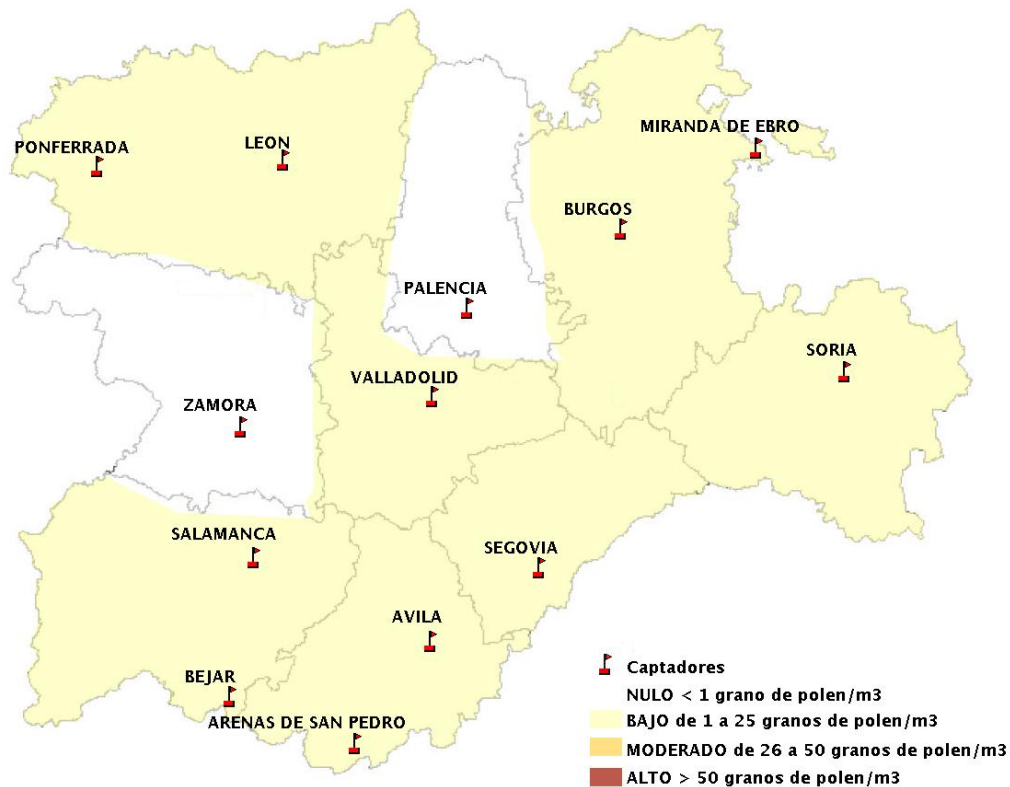

INFORME DE PREVISIONES DE NIVELES DE POLEN

24/09/2020

Los datos reflejados en los siguientes mapas y ficha de previsión para el fin de semana de los niveles de polen de los tipos polínicos más alergénicos, de cada estación de medida, han sido aportados por el Registro Aerobiológico de Castilla y León.

(ORDEN SAN/417/2010, de 26 marzo, por la que se crea el Registro Aerobiológico de Castilla y León.)

Mapa de previsión de Niveles de Polen:URTICACEAE del Jueves 24-9-20 al Domingo 27-9-20