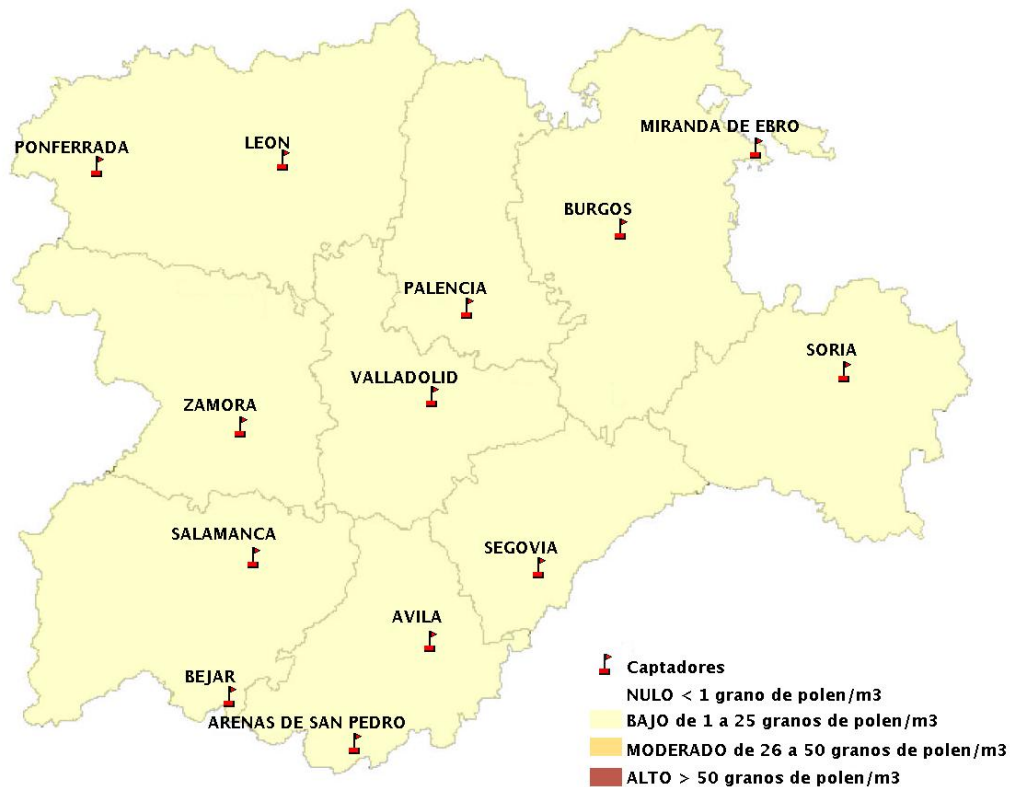

INFORME DE PREVISIONES DE NIVELES DE POLEN

18/02/2021

Los datos reflejados en los siguientes mapas y ficha de previsión para el fin de semana de los niveles de polen de los tipos polínicos más alergénicos, de cada estación de medida, han sido aportados por el Registro Aerobiológico de Castilla y León.

(ORDEN SAN/417/2010, de 26 marzo, por la que se crea el Registro Aerobiológico de Castilla y León.)

Mapa de previsión de Niveles de Polen:URTICACEAE del Jueves 18-2-21 al Domingo 21-2-21