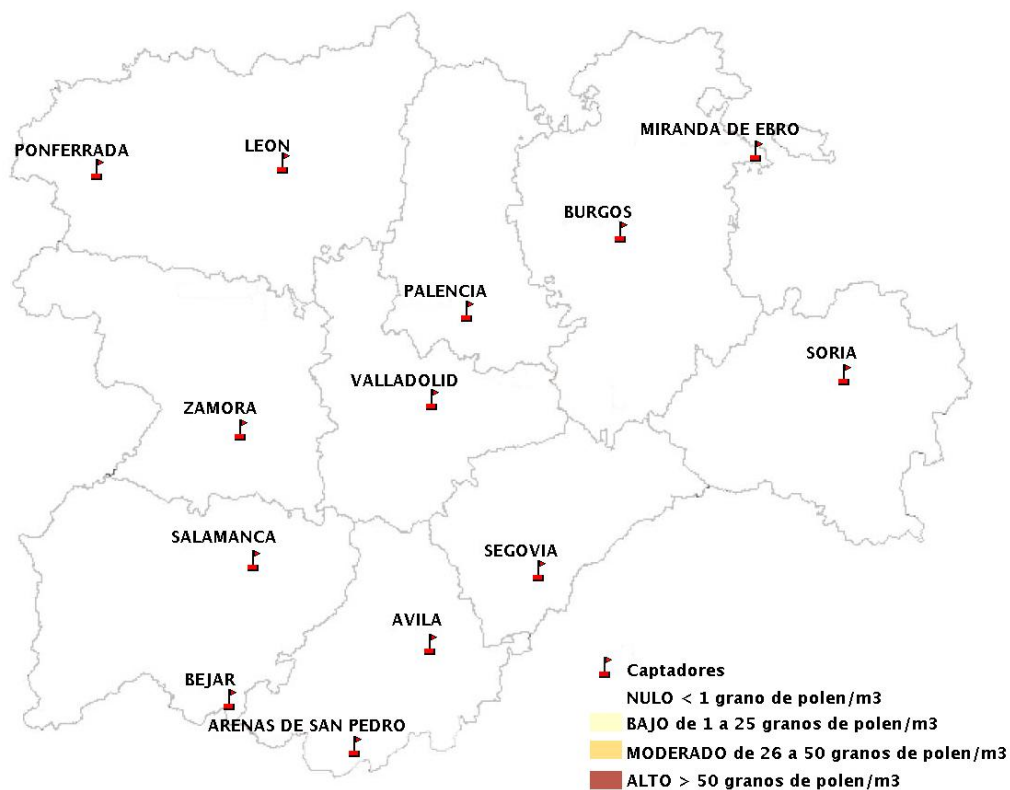

## 18/02/2021

Los datos reflejados en los siguientes mapas y ficha de previsión para el fin de semana de los niveles de polen de los tipos polínicos más alergénicos, de cada estación de medida, han sido aportados por el Registro Aerobiológico de Castilla y León.

(ORDEN SAN/417/2010, de 26 marzo, por la que se crea el Registro Aerobiológico de Castilla y León.)

Mapa de previsión de Niveles de Polen:URTICACEAE del Jueves 18-2-21 al Domingo 21-2-21

Mapa de previsión de Niveles de Polen:PLATANUS del Jueves 18-2-21 al Domingo 21-2-21

Mapa de previsión de Niveles de Polen:POACEAE del Jueves 18-2-21 al Domingo 21-2-21

Mapa de previsión de Niveles de Polen:OLEA del Jueves 18-2-21 al Domingo 21-2-21

Mapa de previsión de Niveles de Polen:RUMEX del Jueves 18-2-21 al Domingo 21-2-21