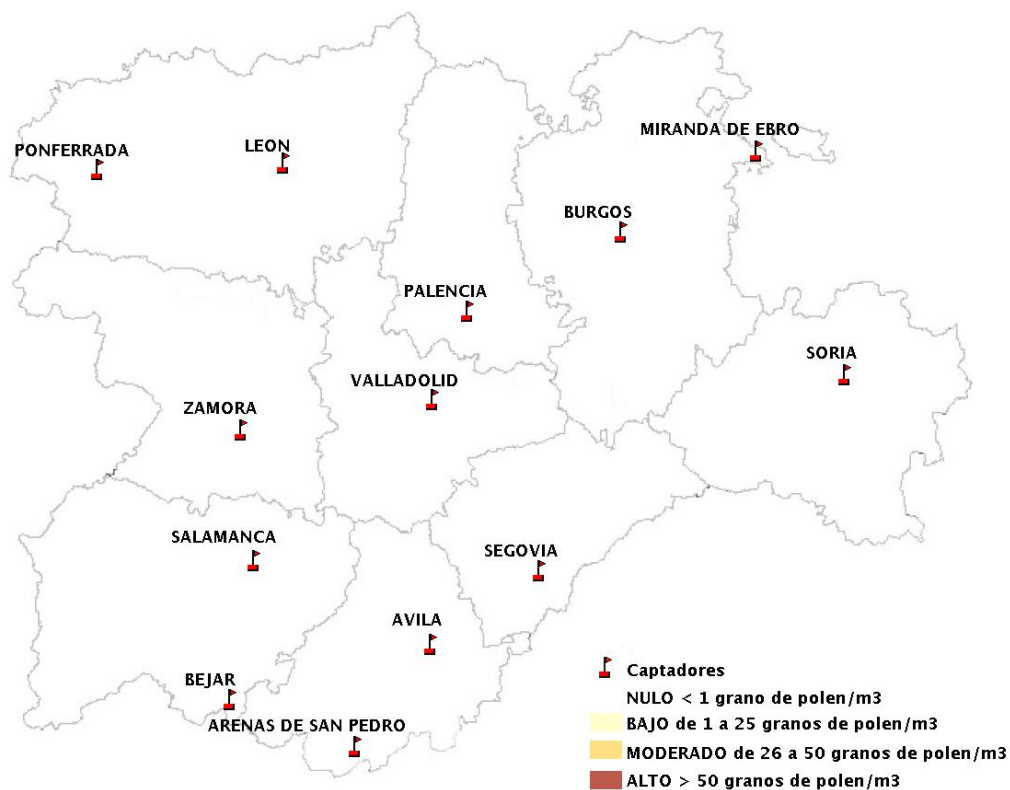

Mapa de previsión de Niveles de Polen:POACEAE del Jueves 18-2-21 al Domingo 21-2-21

Mapa de previsión de Niveles de Polen:OLEA del Jueves 18-2-21 al Domingo 21-2-21

Mapa de previsión de Niveles de Polen:RUMEX del Jueves 18-2-21 al Domingo 21-2-21

Mapa de previsión de Niveles de Polen:CUPRESSACEAE del Jueves 18-2-21 al Domingo 21-2-21

Mapa de previsión de Niveles de Polen:PLANTAGO del Jueves 18-2-21 al Domingo 21-2-21