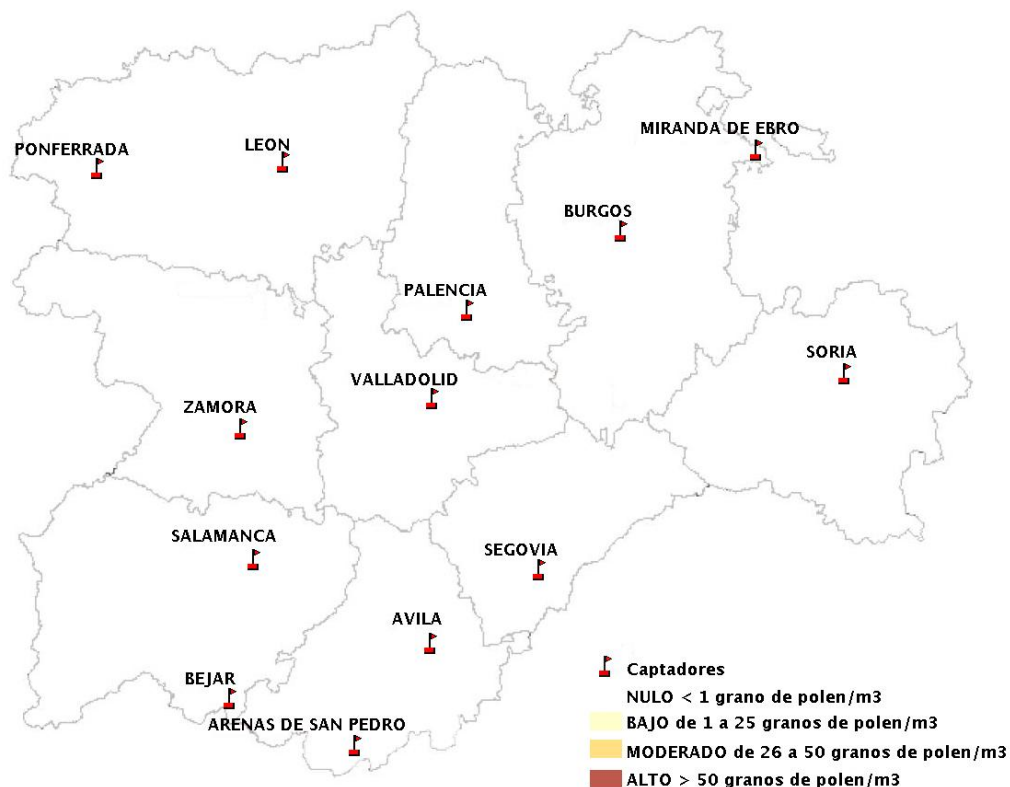

## 18/02/2021

Los datos reflejados en los siguientes mapas y ficha de previsión para el fin de semana de los niveles de polen de los tipos polínicos más alergénicos, de cada estación de medida, han sido aportados por el Registro Aerobiológico de Castilla y León.

Mapa de previsión de Niveles de Polen:POACEAE del Jueves 18-2-21 al Domingo 21-2-21

Mapa de previsión de Niveles de Polen:OLEA del Jueves 18-2-21 al Domingo 21-2-21

Mapa de previsión de Niveles de Polen:RUMEX del Jueves 18-2-21 al Domingo 21-2-21