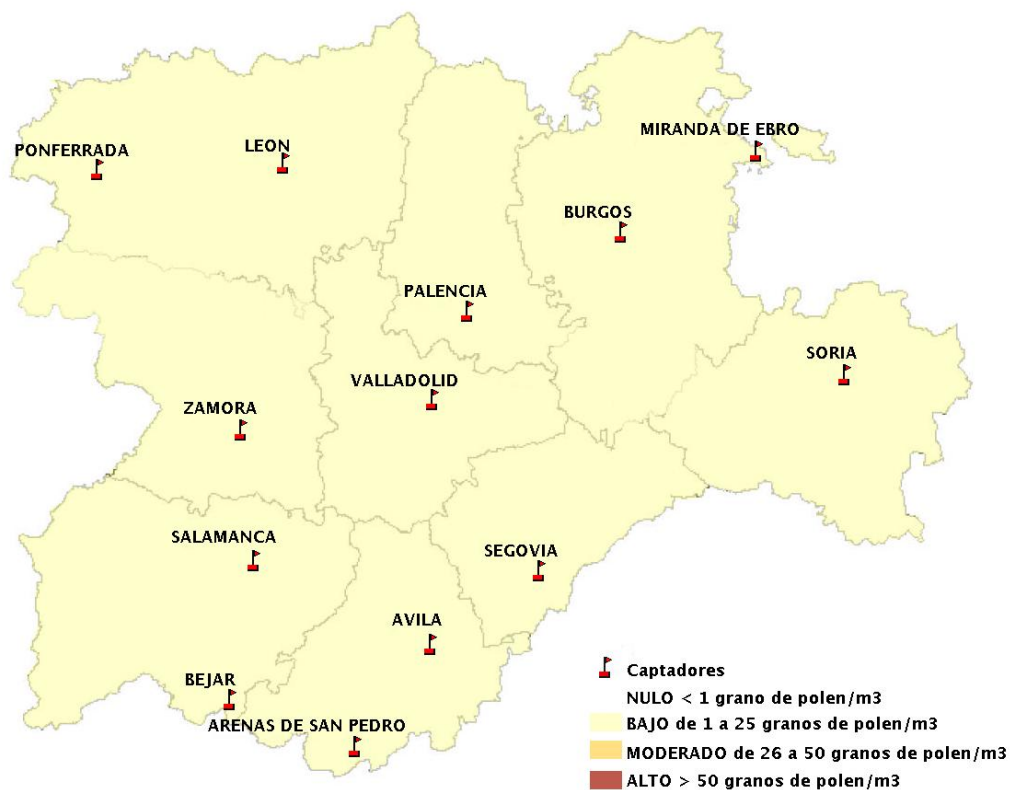

## 18/02/2021

Los datos reflejados en los siguientes mapas y ficha de previsión para el fin de semana de los niveles de polen de los tipos polínicos más alergénicos, de cada estación de medida, han sido aportados por el Registro Aerobiológico de Castilla y León.

(ORDEN SAN/417/2010, de 26 marzo, por la que se crea el Registro Aerobiológico de Castilla y León.)

Mapa de previsión de Niveles de Polen:URTICACEAE del Jueves 18-2-21 al Domingo 21-2-21

Mapa de previsión de Niveles de Polen:PLATANUS del Jueves 18-2-21 al Domingo 21-2-21

Mapa de previsión de Niveles de Polen:POACEAE del Jueves 18-2-21 al Domingo 21-2-21

Mapa de previsión de Niveles de Polen:OLEA del Jueves 18-2-21 al Domingo 21-2-21

Mapa de previsión de Niveles de Polen:RUMEX del Jueves 18-2-21 al Domingo 21-2-21