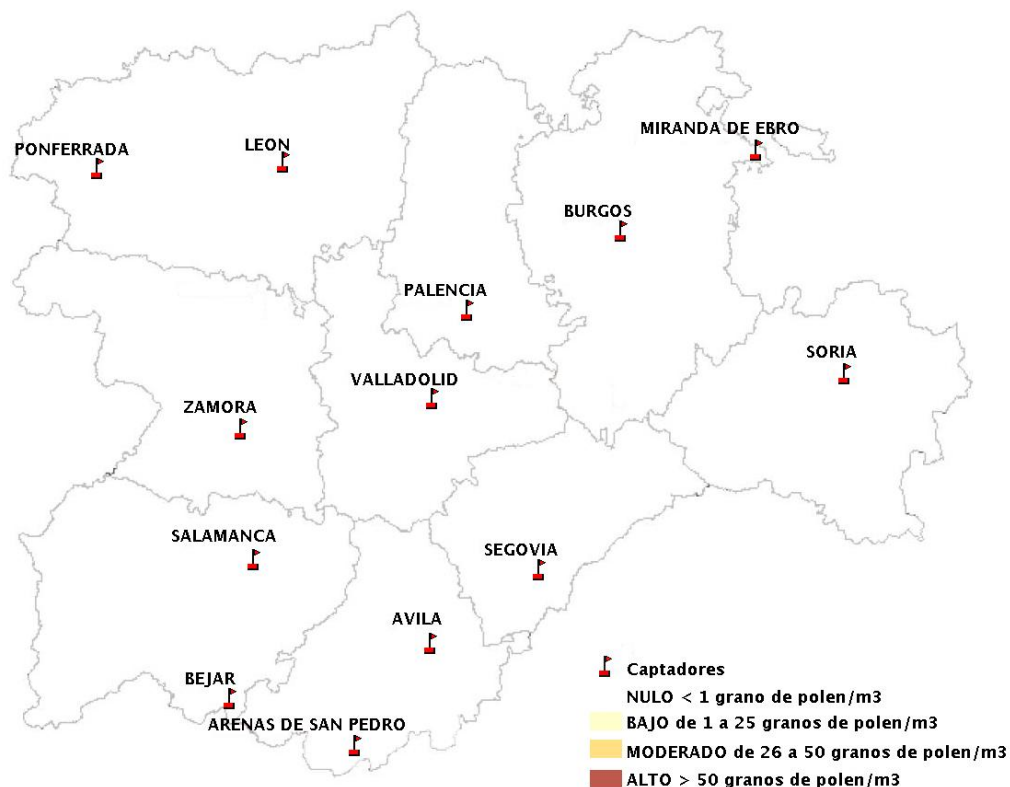

## 18/02/2021

Los datos reflejados en los siguientes mapas y ficha de previsión para el fin de semana de los niveles de polen de los tipos polínicos más alergénicos, de cada estación de medida, han sido aportados por el Registro Aerobiológico de Castilla y León.

(ORDEN SAN/417/2010, de 26 marzo, por la que se crea el Registro Aerobiológico de Castilla y León.)

Mapa de previsión de Niveles de Polen:URTICACEAE del Jueves 18-2-21 al Domingo 21-2-21

Mapa de previsión de Niveles de Polen:PLATANUS del Jueves 18-2-21 al Domingo 21-2-21

Mapa de previsión de Niveles de Polen:POACEAE del Jueves 18-2-21 al Domingo 21-2-21

Mapa de previsión de Niveles de Polen:OLEA del Jueves 18-2-21 al Domingo 21-2-21

Mapa de previsión de Niveles de Polen:RUMEX del Jueves 18-2-21 al Domingo 21-2-21