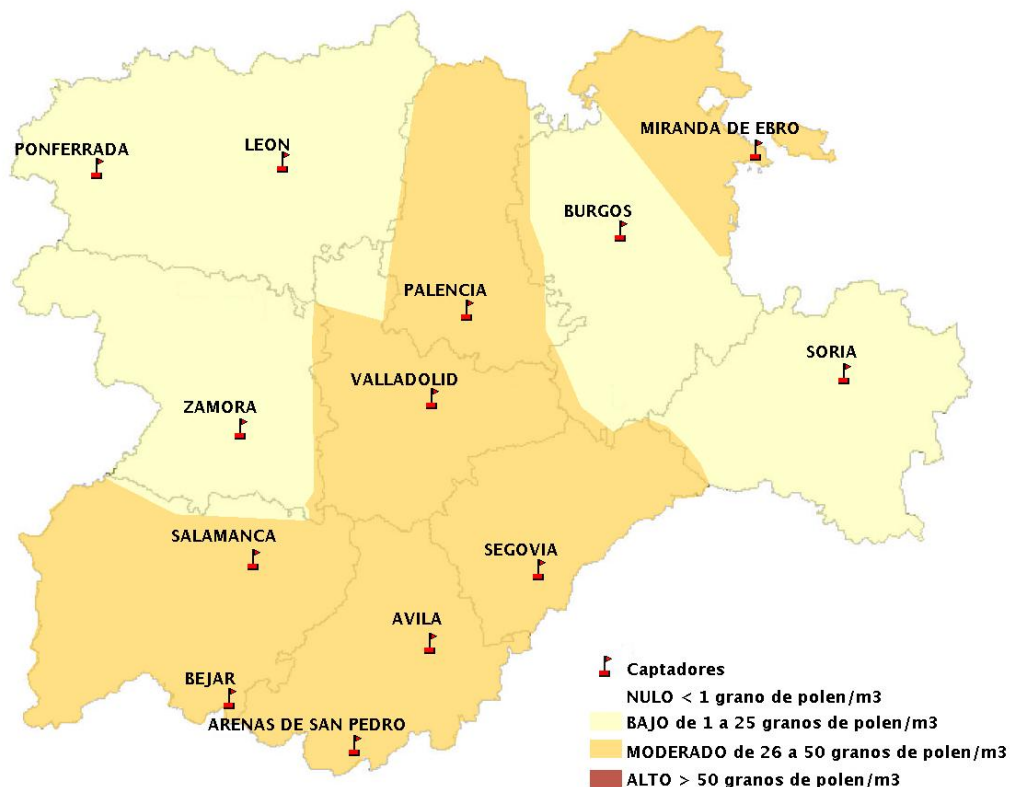

Mapa de previsión de Niveles de Polen:POACEAE del Jueves 18-2-21 al Domingo 21-2-21

Mapa de previsión de Niveles de Polen:OLEA del Jueves 18-2-21 al Domingo 21-2-21

Mapa de previsión de Niveles de Polen:RUMEX del Jueves 18-2-21 al Domingo 21-2-21

Mapa de previsión de Niveles de Polen:CUPRESSACEAE del Jueves 18-2-21 al Domingo 21-2-21

Mapa de previsión de Niveles de Polen:PLANTAGO del Jueves 18-2-21 al Domingo 21-2-21