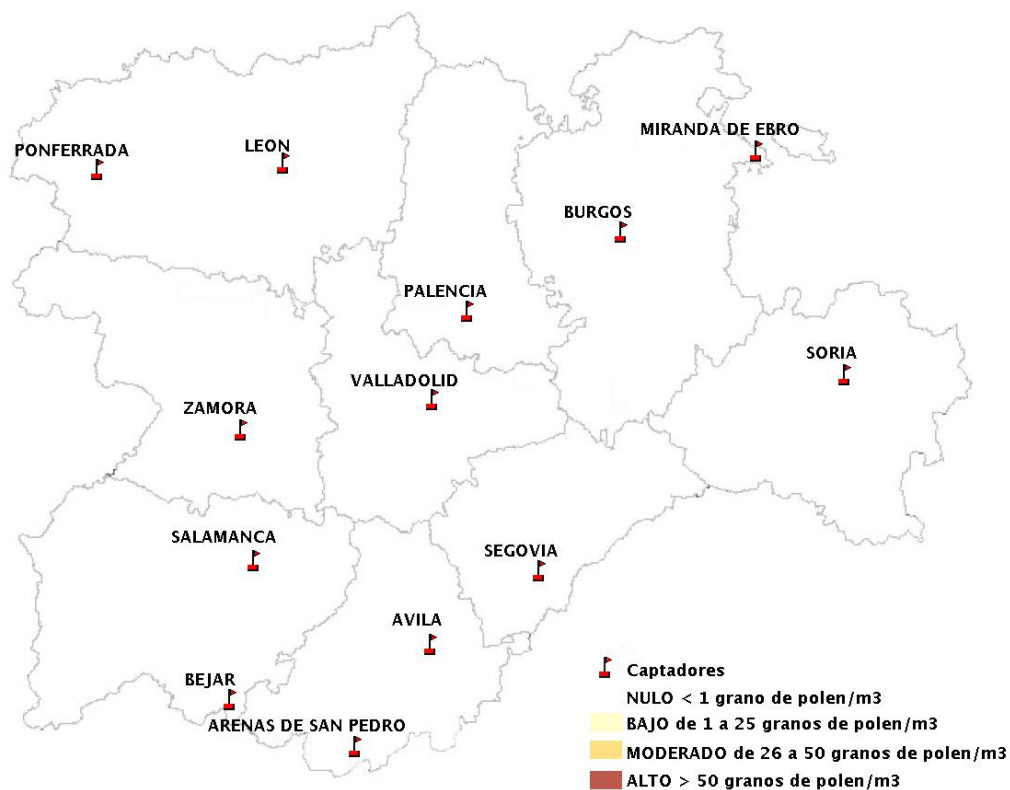

Mapa de previsión de Niveles de Polen:POACEAE del Jueves 11-3-21 al Domingo 14-3-21

Mapa de previsión de Niveles de Polen:OLEA del Jueves 11-3-21 al Domingo 14-3-21

Mapa de previsión de Niveles de Polen:RUMEX del Jueves 11-3-21 al Domingo 14-3-21

Mapa de previsión de Niveles de Polen:CUPRESSACEAE del Jueves 11-3-21 al Domingo 14-3-21

Mapa de previsión de Niveles de Polen:PLANTAGO del Jueves 11-3-21 al Domingo 14-3-21

FICHA PREVISIONES DE NIVELES DE POLEN SEMANALES