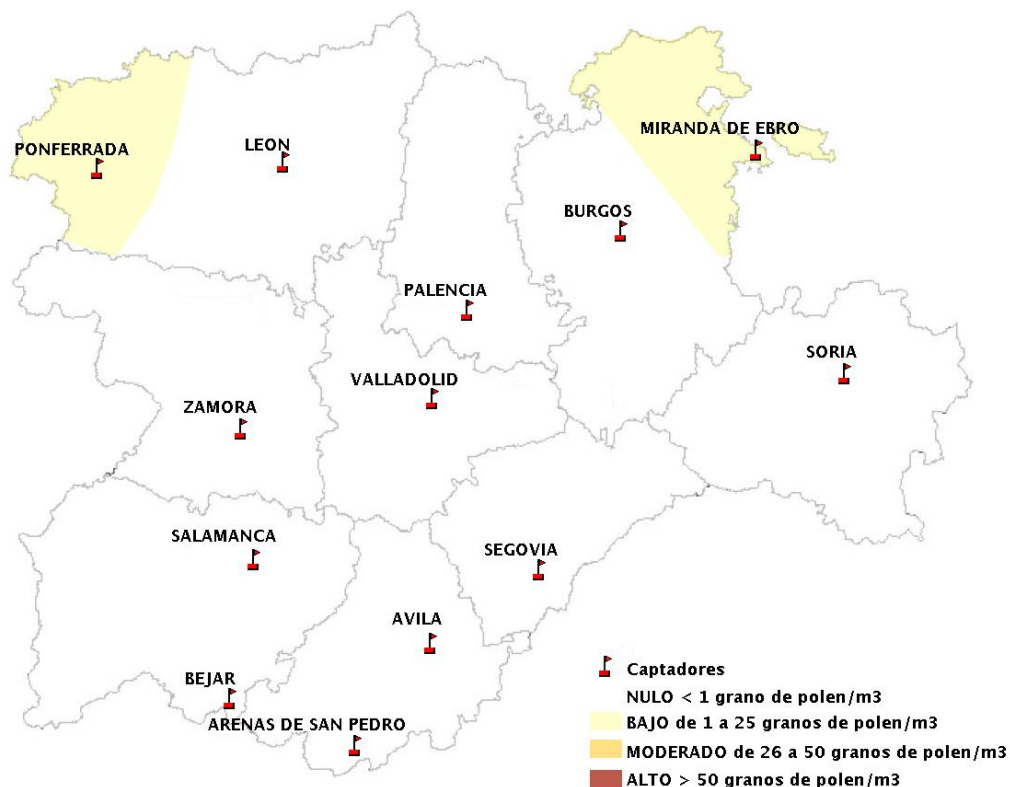

INFORME DE PREVISIONES DE NIVELES DE POLEN

11/03/2021

Los datos reflejados en los siguientes mapas y ficha de previsión para el fin de semana de los niveles de polen de los tipos polínicos más alergénicos, de cada estación de medida, han sido aportados por el Registro Aerobiológico de Castilla y León.

Mapa de previsión de Niveles de Polen:POACEAE del Jueves 11-3-21 al Domingo 14-3-21

Mapa de previsión de Niveles de Polen:OLEA del Jueves 11-3-21 al Domingo 14-3-21

Mapa de previsión de Niveles de Polen:RUMEX del Jueves 11-3-21 al Domingo 14-3-21