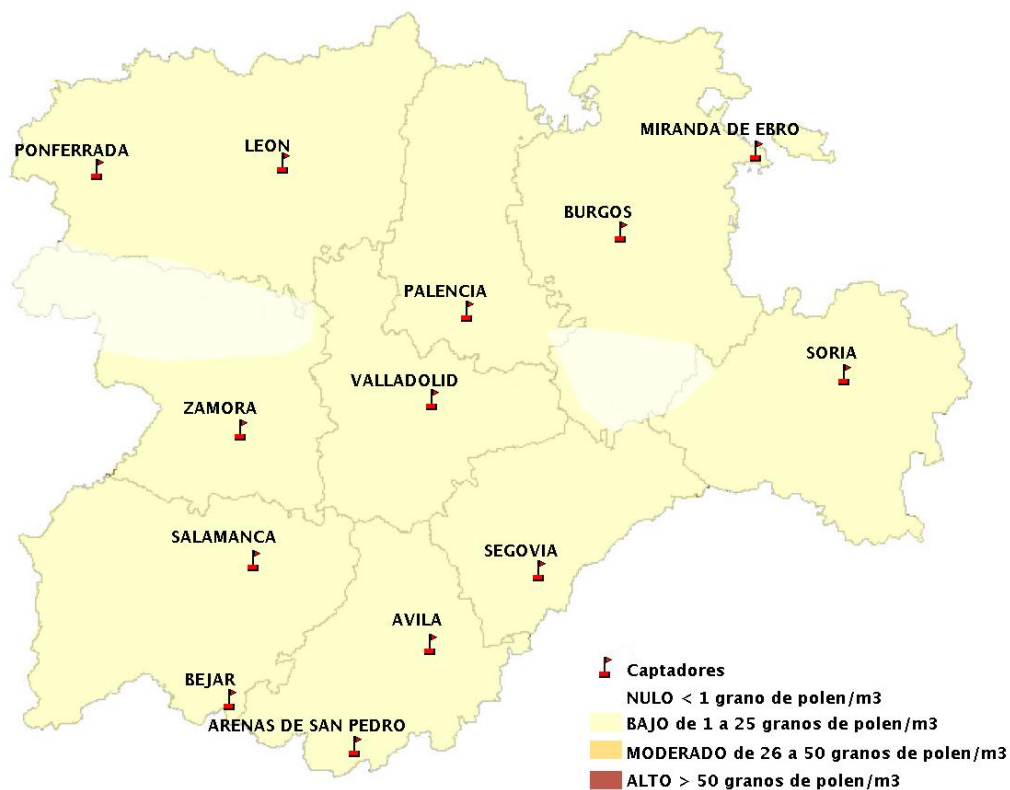

(ORDEN SAN/417/2010, de 26 marzo, por la que se crea el Registro Aerobiológico de Castilla y León.)

Mapa de previsión de Niveles de Polen:URTICACEAE del Jueves 11-3-21 al Domingo 14-3-21

Mapa de previsión de Niveles de Polen:PLATANUS del Jueves 11-3-21 al Domingo 14-3-21

Mapa de previsión de Niveles de Polen:POACEAE del Jueves 11-3-21 al Domingo 14-3-21

Mapa de previsión de Niveles de Polen:OLEA del Jueves 11-3-21 al Domingo 14-3-21

Mapa de previsión de Niveles de Polen:RUMEX del Jueves 11-3-21 al Domingo 14-3-21