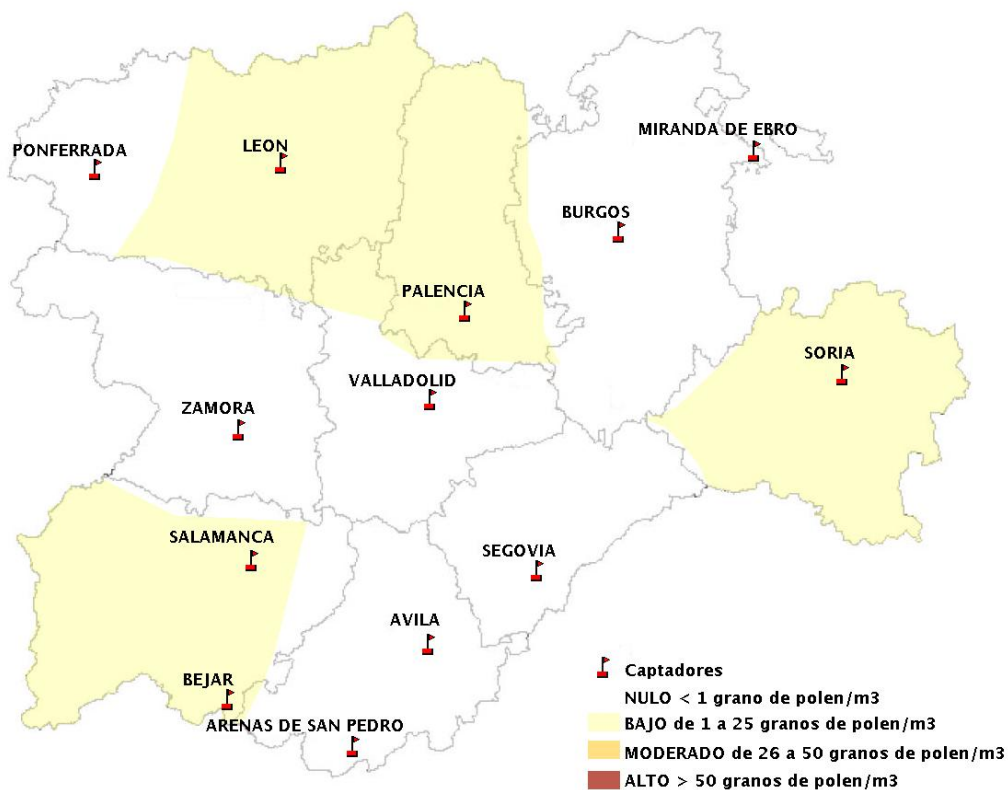

(ORDEN SAN/417/2010, de 26 marzo, por la que se crea el Registro Aerobiológico de Castilla y León.)

Mapa de previsión de Niveles de Polen:URTICACEAE del Jueves 11-3-21 al Domingo 14-3-21

Mapa de previsión de Niveles de Polen:PLATANUS del Jueves 11-3-21 al Domingo 14-3-21

Mapa de previsión de Niveles de Polen:POACEAE del Jueves 11-3-21 al Domingo 14-3-21

Mapa de previsión de Niveles de Polen:OLEA del Jueves 11-3-21 al Domingo 14-3-21

Mapa de previsión de Niveles de Polen:RUMEX del Jueves 11-3-21 al Domingo 14-3-21