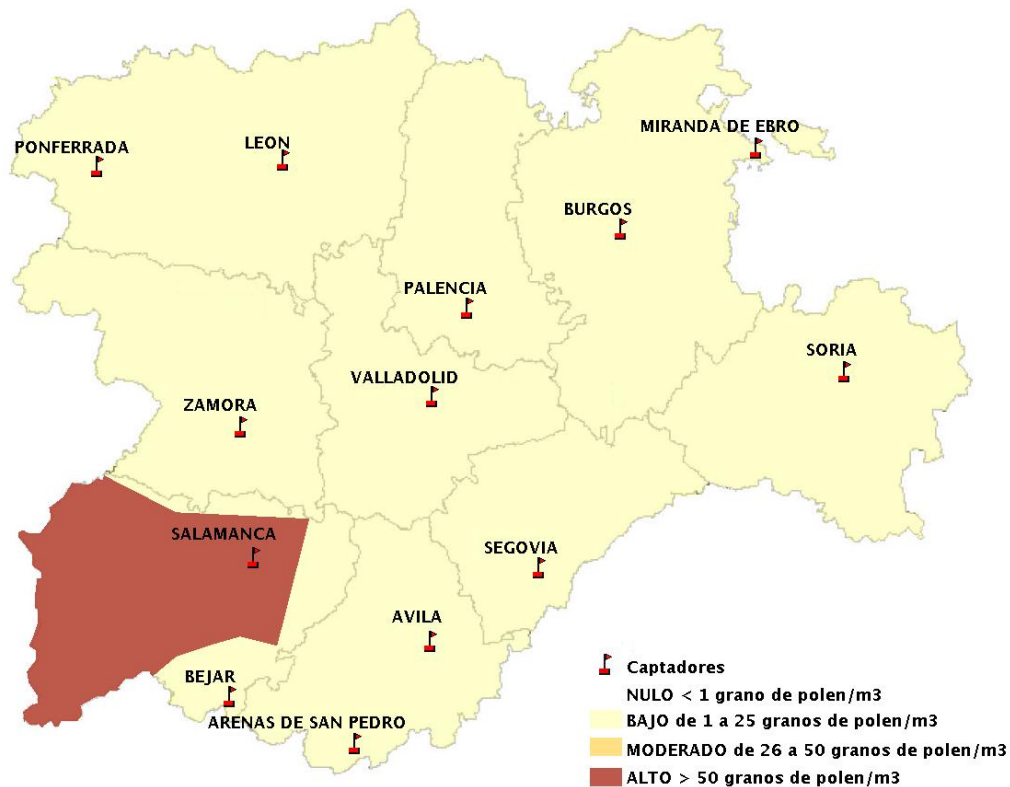

INFORME DE PREVISIONES DE NIVELES DE POLEN

11/03/2021

Los datos reflejados en los siguientes mapas y ficha de previsión para el fin de semana de los niveles de polen de los tipos polínicos más alergénicos, de cada estación de medida, han sido aportados por el Registro Aerobiológico de Castilla y León.

(ORDEN SAN/417/2010, de 26 marzo, por la que se crea el Registro Aerobiológico de Castilla y León.)

Mapa de previsión de Niveles de Polen:URTICACEAE del Jueves 11-3-21 al Domingo 14-3-21