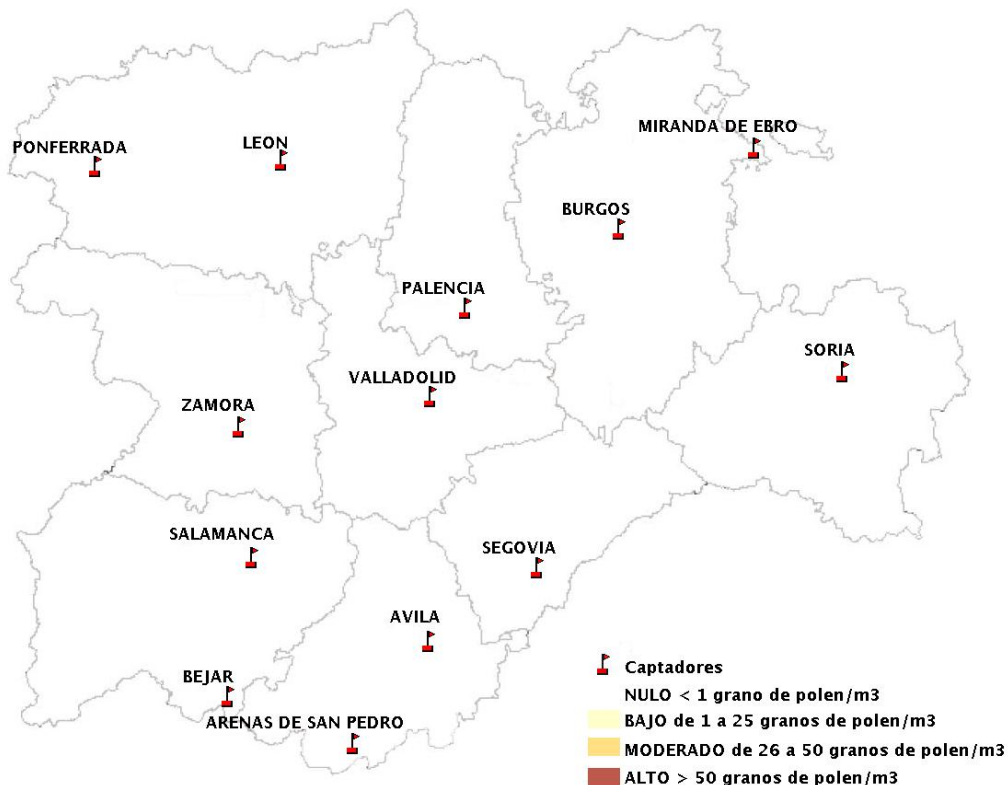

(ORDEN SAN/417/2010, de 26 marzo, por la que se crea el Registro Aerobiológico de Castilla y León.)

Mapa de previsión de Niveles de Polen:URTICACEAE del Jueves 11-3-21 al Domingo 14-3-21

Mapa de previsión de Niveles de Polen:PLATANUS del Jueves 11-3-21 al Domingo 14-3-21

Mapa de previsión de Niveles de Polen:POACEAE del Jueves 11-3-21 al Domingo 14-3-21

Mapa de previsión de Niveles de Polen:OLEA del Jueves 11-3-21 al Domingo 14-3-21

Mapa de previsión de Niveles de Polen:RUMEX del Jueves 11-3-21 al Domingo 14-3-21