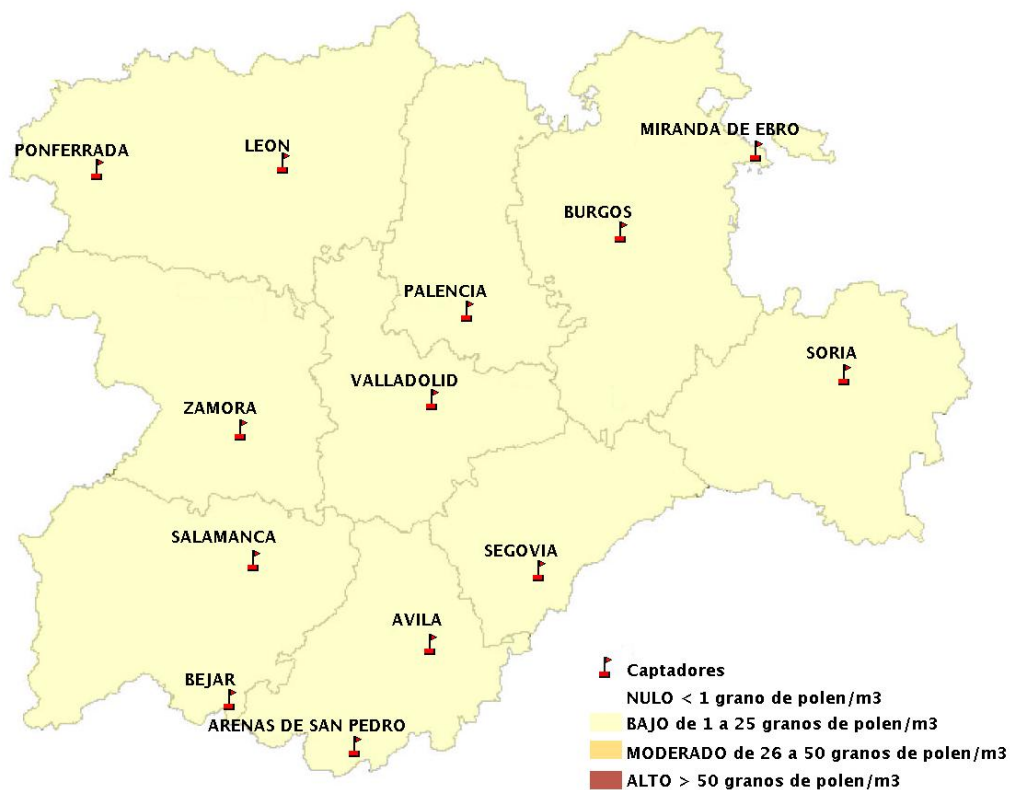

Mapa de previsión de Niveles de Polen:POACEAE del Jueves 22-4-21 al Domingo 25-4-21

Mapa de previsión de Niveles de Polen:OLEA del Jueves 22-4-21 al Domingo 25-4-21

Mapa de previsión de Niveles de Polen:RUMEX del Jueves 22-4-21 al Domingo 25-4-21

Mapa de previsión de Niveles de Polen:CUPRESSACEAE del Jueves 22-4-21 al Domingo 25-4-21

Mapa de previsión de Niveles de Polen:PLANTAGO del Jueves 22-4-21 al Domingo 25-4-21