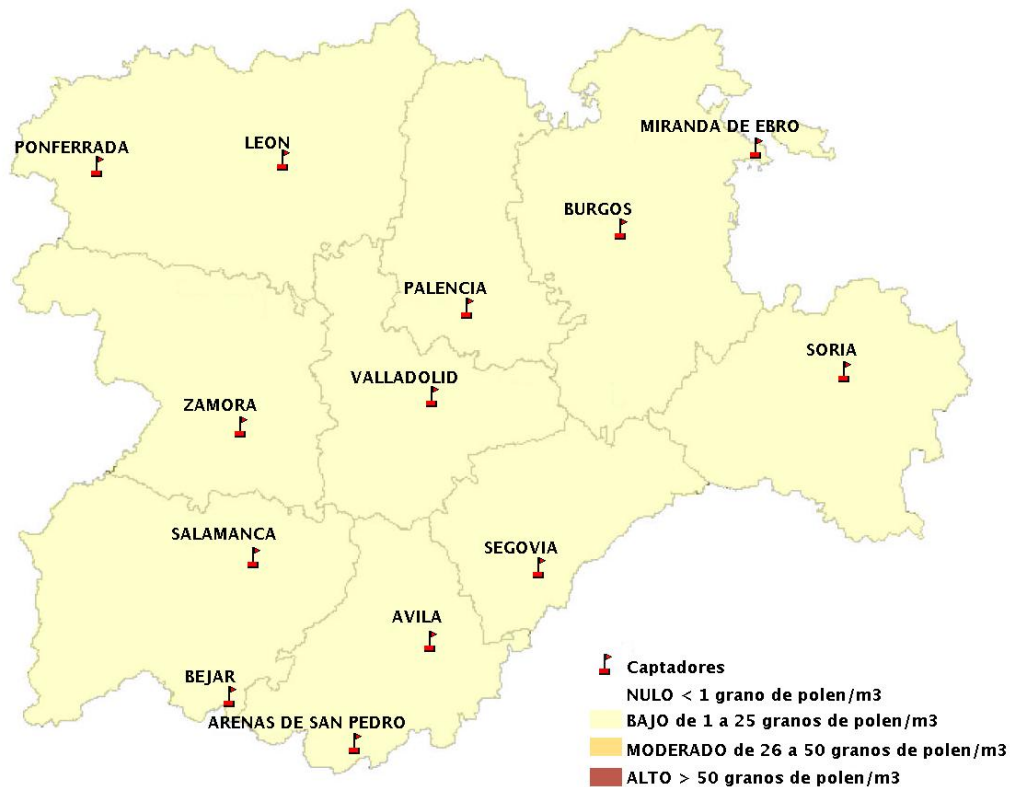

INFORME DE PREVISIONES DE NIVELES DE POLEN

22/04/2021

Los datos reflejados en los siguientes mapas y ficha de previsión para el fin de semana de los niveles de polen de los tipos polínicos más alergénicos, de cada estación de medida, han sido aportados por el Registro Aerobiológico de Castilla y León.

(ORDEN SAN/417/2010, de 26 marzo, por la que se crea el Registro Aerobiológico de Castilla y León.)

Mapa de previsión de Niveles de Polen:URTICACEAE del Jueves 22-4-21 al Domingo 25-4-21