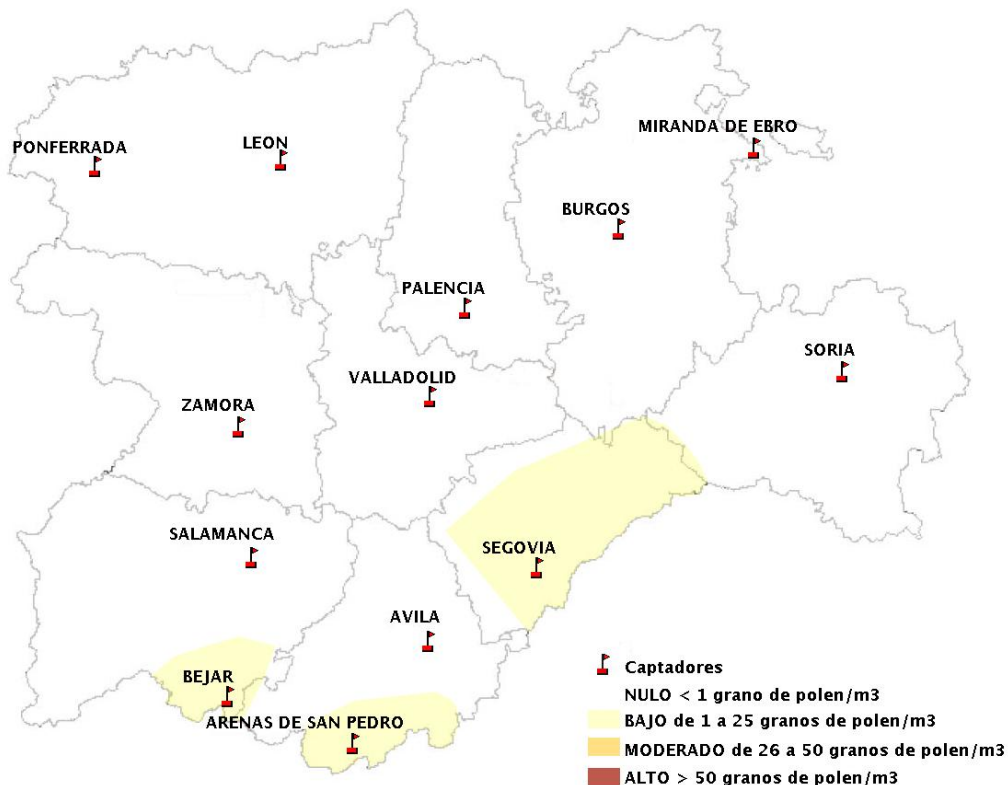

## 22/04/2021

Los datos reflejados en los siguientes mapas y ficha de previsión para el fin de semana de los niveles de polen de los tipos polínicos más alergénicos, de cada estación de medida, han sido aportados por el Registro Aerobiológico de Castilla y León.

(ORDEN SAN/417/2010, de 26 marzo, por la que se crea el Registro Aerobiológico de Castilla y León.)

Mapa de previsión de Niveles de Polen:URTICACEAE del Jueves 22-4-21 al Domingo 25-4-21

Mapa de previsión de Niveles de Polen:PLATANUS del Jueves 22-4-21 al Domingo 25-4-21

Mapa de previsión de Niveles de Polen:POACEAE del Jueves 22-4-21 al Domingo 25-4-21

Mapa de previsión de Niveles de Polen:OLEA del Jueves 22-4-21 al Domingo 25-4-21

Mapa de previsión de Niveles de Polen:RUMEX del Jueves 22-4-21 al Domingo 25-4-21