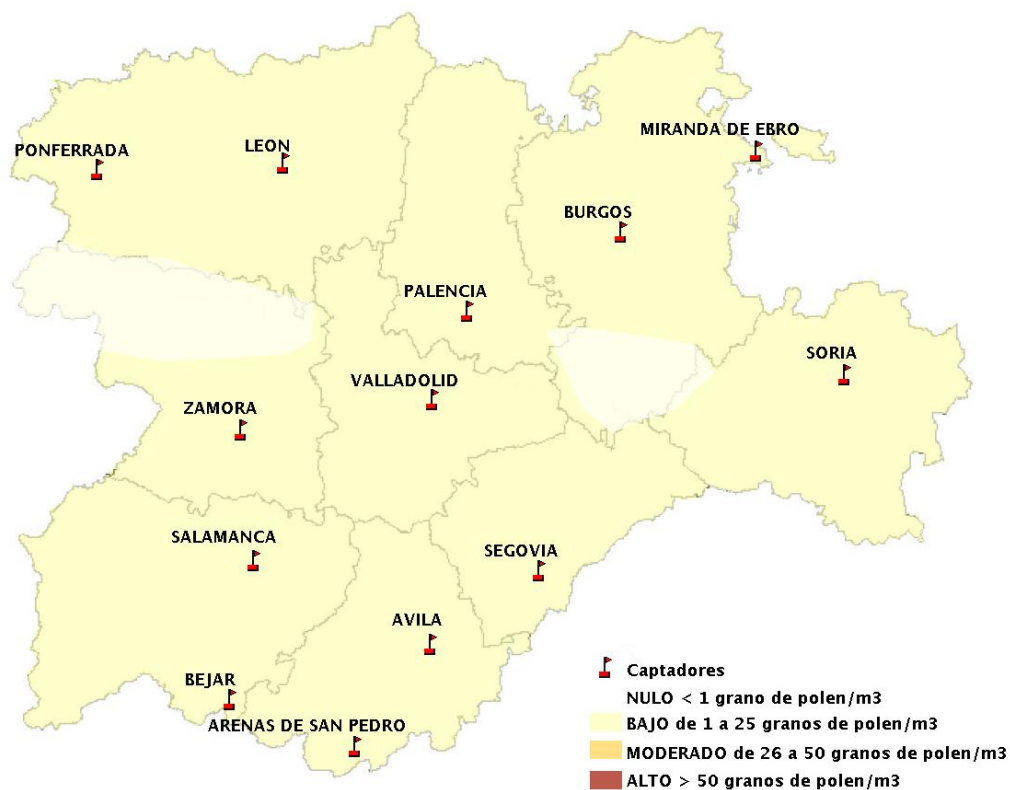

## 22/04/2021

Los datos reflejados en los siguientes mapas y ficha de previsión para el fin de semana de los niveles de polen de los tipos polínicos más alergénicos, de cada estación de medida, han sido aportados por el Registro Aerobiológico de Castilla y León.

(ORDEN SAN/417/2010, de 26 marzo, por la que se crea el Registro Aerobiológico de Castilla y León.)

Mapa de previsión de Niveles de Polen:URTICACEAE del Jueves 22-4-21 al Domingo 25-4-21

Mapa de previsión de Niveles de Polen:PLATANUS del Jueves 22-4-21 al Domingo 25-4-21

Mapa de previsión de Niveles de Polen:POACEAE del Jueves 22-4-21 al Domingo 25-4-21

Mapa de previsión de Niveles de Polen:OLEA del Jueves 22-4-21 al Domingo 25-4-21

Mapa de previsión de Niveles de Polen:RUMEX del Jueves 22-4-21 al Domingo 25-4-21