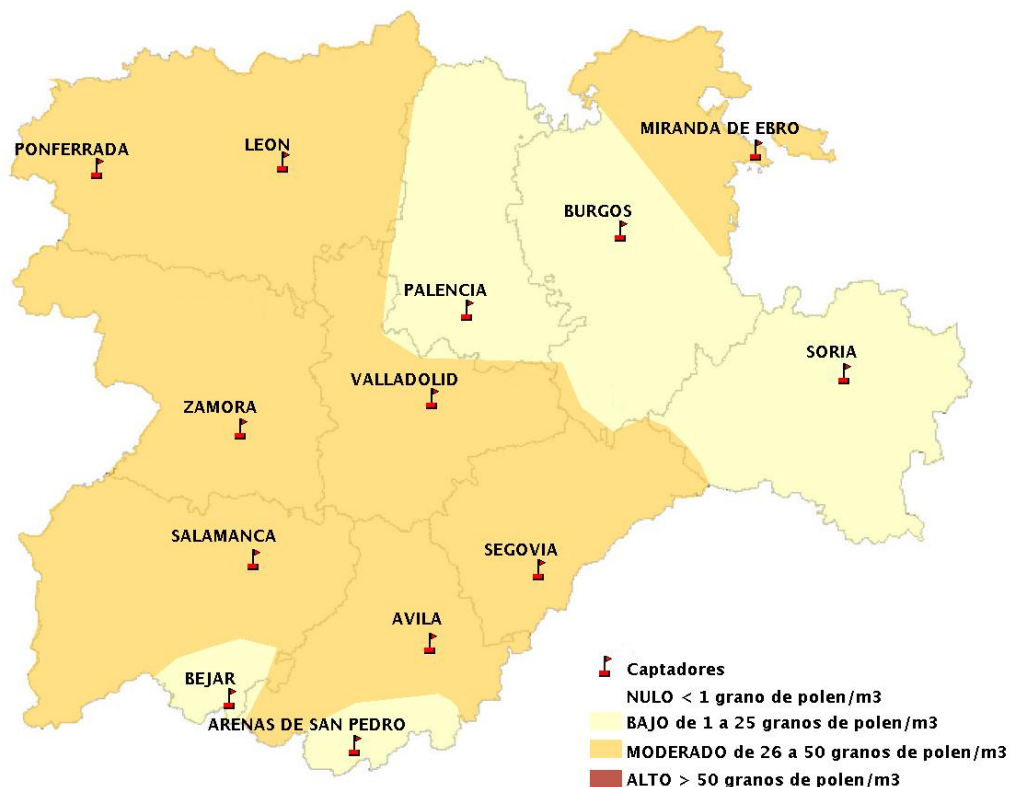

Mapa de previsión de Niveles de Polen:PLATANUS del Jueves 22-4-21 al Domingo 25-4-21