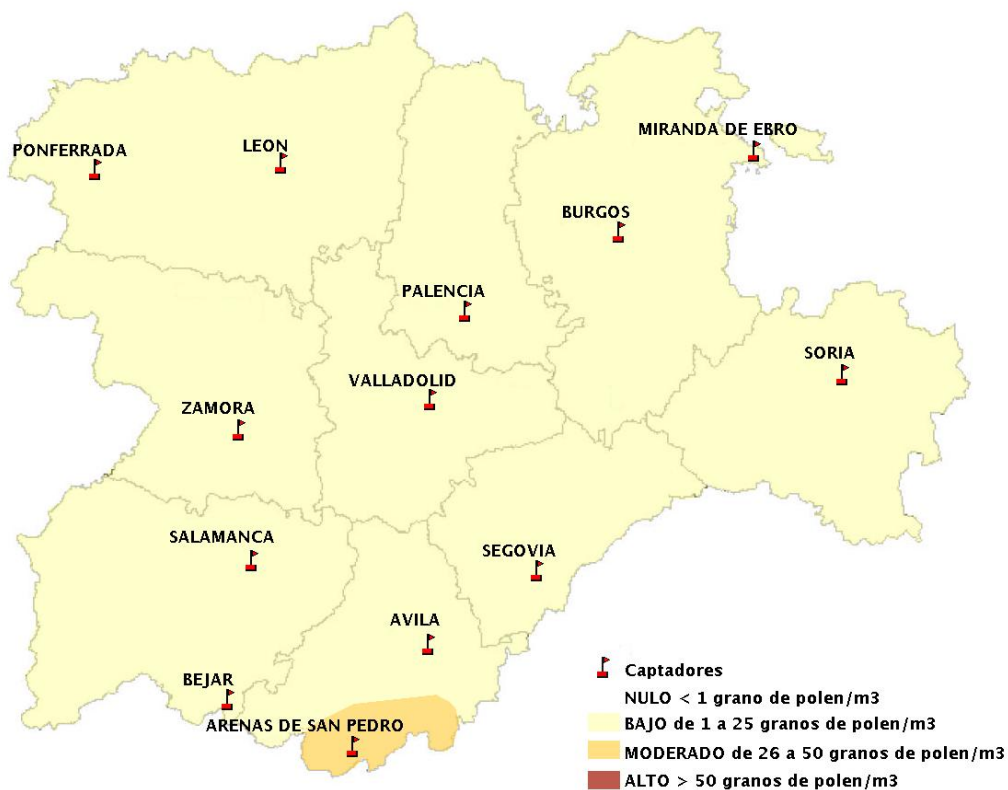

## 22/04/2021

Los datos reflejados en los siguientes mapas y ficha de previsión para el fin de semana de los niveles de polen de los tipos polínicos más alergénicos, de cada estación de medida, han sido aportados por el Registro Aerobiológico de Castilla y León.

(ORDEN SAN/417/2010, de 26 marzo, por la que se crea el Registro Aerobiológico de Castilla y León.)

Mapa de previsión de Niveles de Polen:URTICACEAE del Jueves 22-4-21 al Domingo 25-4-21

Mapa de previsión de Niveles de Polen:PLATANUS del Jueves 22-4-21 al Domingo 25-4-21

Mapa de previsión de Niveles de Polen:POACEAE del Jueves 22-4-21 al Domingo 25-4-21

Mapa de previsión de Niveles de Polen:OLEA del Jueves 22-4-21 al Domingo 25-4-21

Mapa de previsión de Niveles de Polen:RUMEX del Jueves 22-4-21 al Domingo 25-4-21