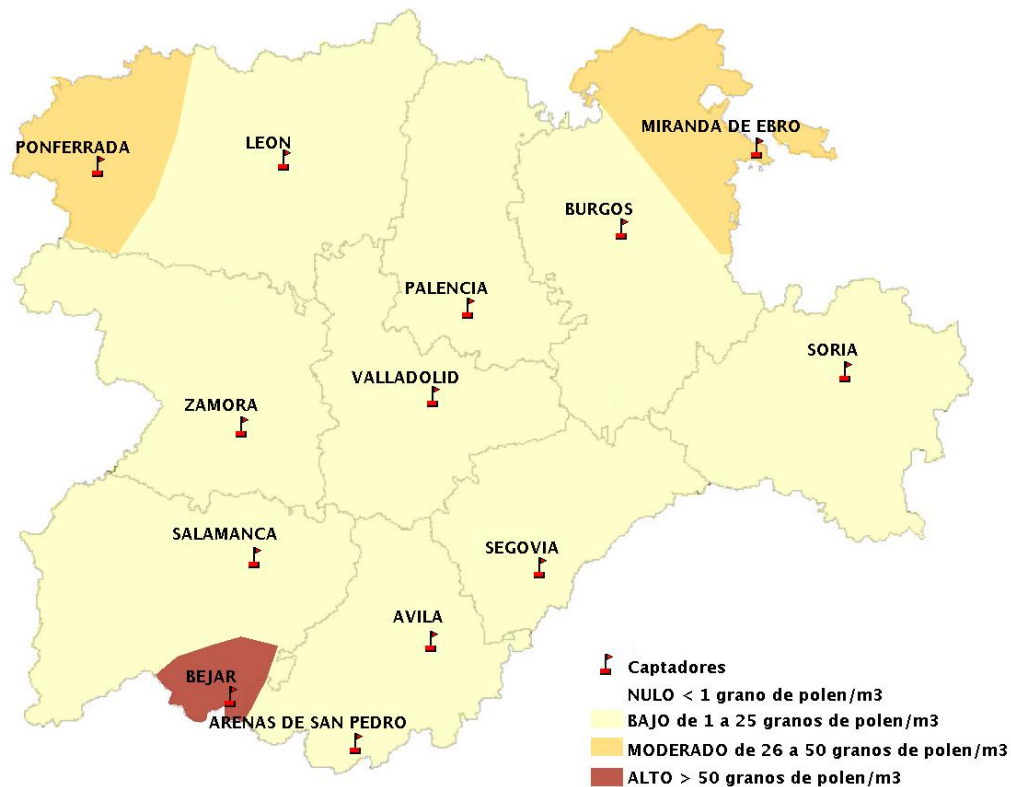

INFORME DE PREVISIONES DE NIVELES DE POLEN

15/07/2021

Los datos reflejados en los siguientes mapas y ficha de previsión para el fin de semana de los niveles de polen de los tipos polínicos más alergénicos, de cada estación de medida, han sido aportados por el Registro Aerobiológico de Castilla y León.

(ORDEN SAN/417/2010, de 26 marzo, por la que se crea el Registro Aerobiológico de Castilla y León.)

Mapa de previsión de Niveles de Polen:URTICACEAE del Jueves 15-7-21 al Domingo 18-7-21

Mapa de previsión de Niveles de Polen:PLATANUS del Jueves 15-7-21 al Domingo 18-7-21