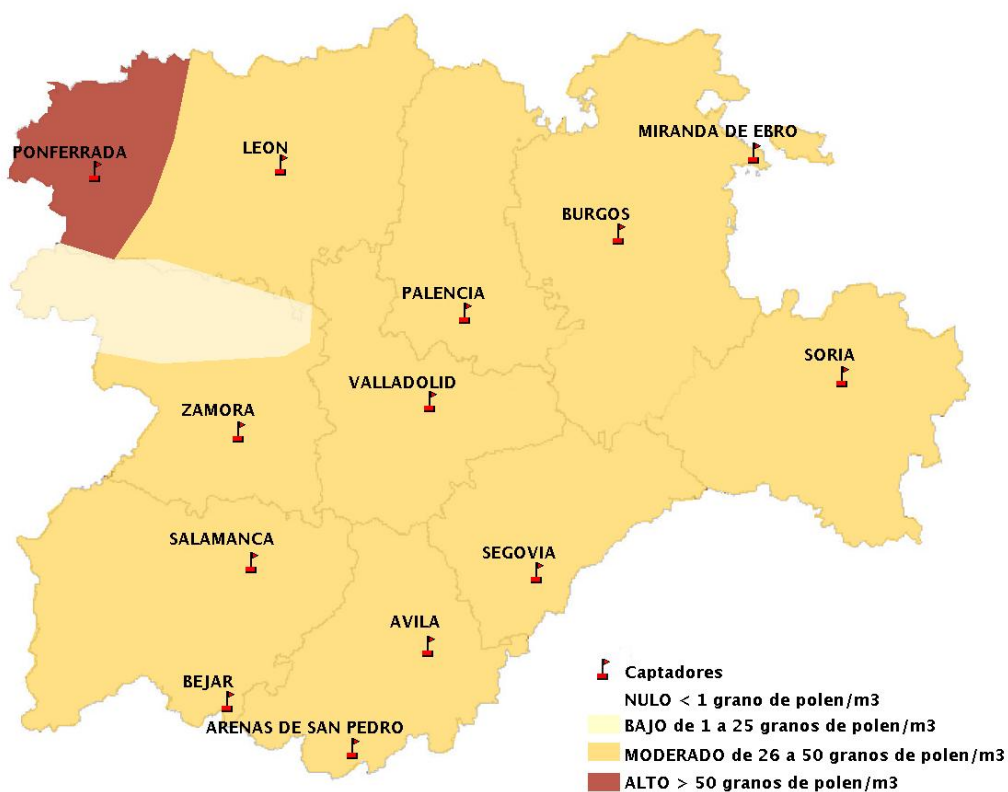

(ORDEN SAN/417/2010, de 26 marzo, por la que se crea el Registro Aerobiológico de Castilla y León.)

Mapa de previsión de Niveles de Polen:URTICACEAE del Jueves 15-7-21 al Domingo 18-7-21

Mapa de previsión de Niveles de Polen:PLATANUS del Jueves 15-7-21 al Domingo 18-7-21

Mapa de previsión de Niveles de Polen:POACEAE del Jueves 15-7-21 al Domingo 18-7-21

Mapa de previsión de Niveles de Polen:OLEA del Jueves 15-7-21 al Domingo 18-7-21

Mapa de previsión de Niveles de Polen:RUMEX del Jueves 15-7-21 al Domingo 18-7-21