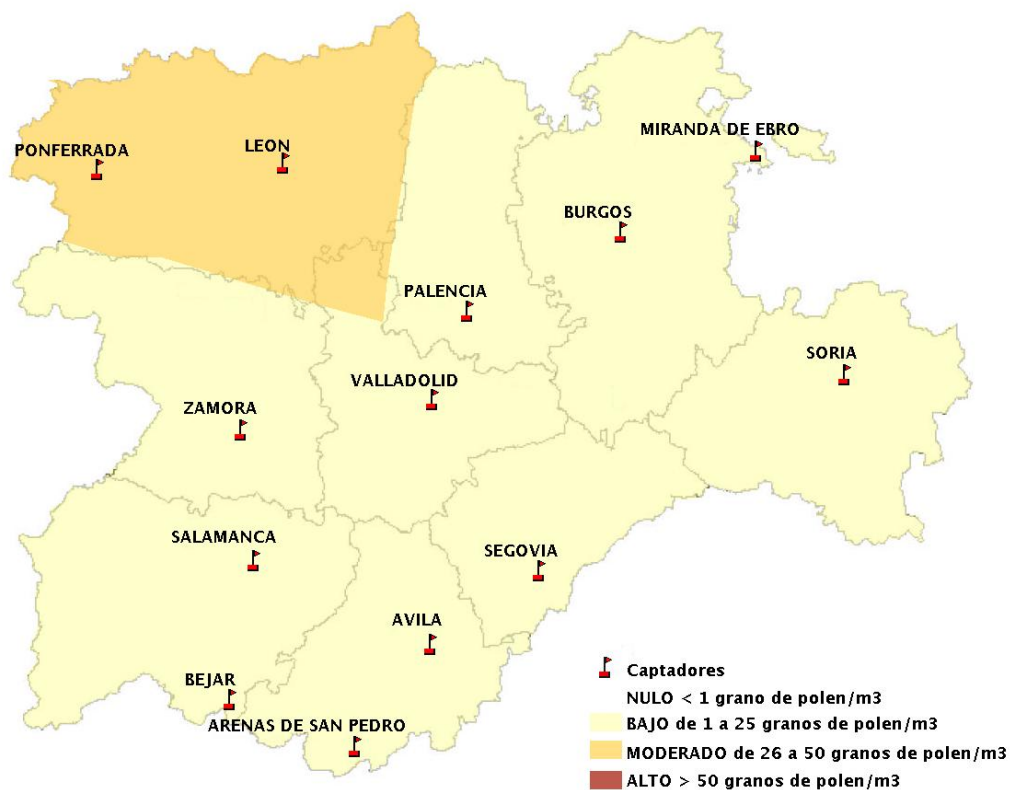

Mapa de previsión de Niveles de Polen:POACEAE del Jueves 15-7-21 al Domingo 18-7-21

Mapa de previsión de Niveles de Polen:OLEA del Jueves 15-7-21 al Domingo 18-7-21

Mapa de previsión de Niveles de Polen:RUMEX del Jueves 15-7-21 al Domingo 18-7-21

Mapa de previsión de Niveles de Polen:CUPRESSACEAE del Jueves 15-7-21 al Domingo 18-7-21

Mapa de previsión de Niveles de Polen:PLANTAGO del Jueves 15-7-21 al Domingo 18-7-21

FICHA PREVISIONES DE NIVELES DE POLEN SEMANALES