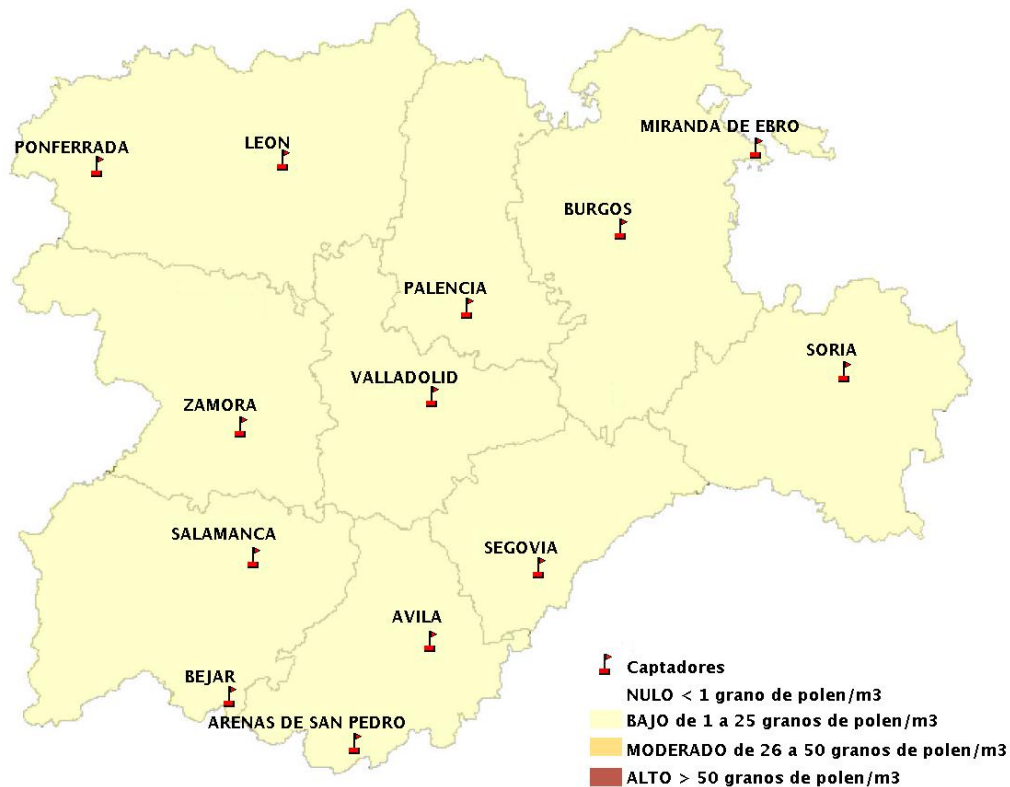

Mapa de previsión de Niveles de Polen:POACEAE del Jueves 15-7-21 al Domingo 18-7-21

Mapa de previsión de Niveles de Polen:OLEA del Jueves 15-7-21 al Domingo 18-7-21

Mapa de previsión de Niveles de Polen:RUMEX del Jueves 15-7-21 al Domingo 18-7-21

Mapa de previsión de Niveles de Polen:CUPRESSACEAE del Jueves 15-7-21 al Domingo 18-7-21

Mapa de previsión de Niveles de Polen:PLANTAGO del Jueves 15-7-21 al Domingo 18-7-21

FICHA PREVISIONES DE NIVELES DE POLEN SEMANALES