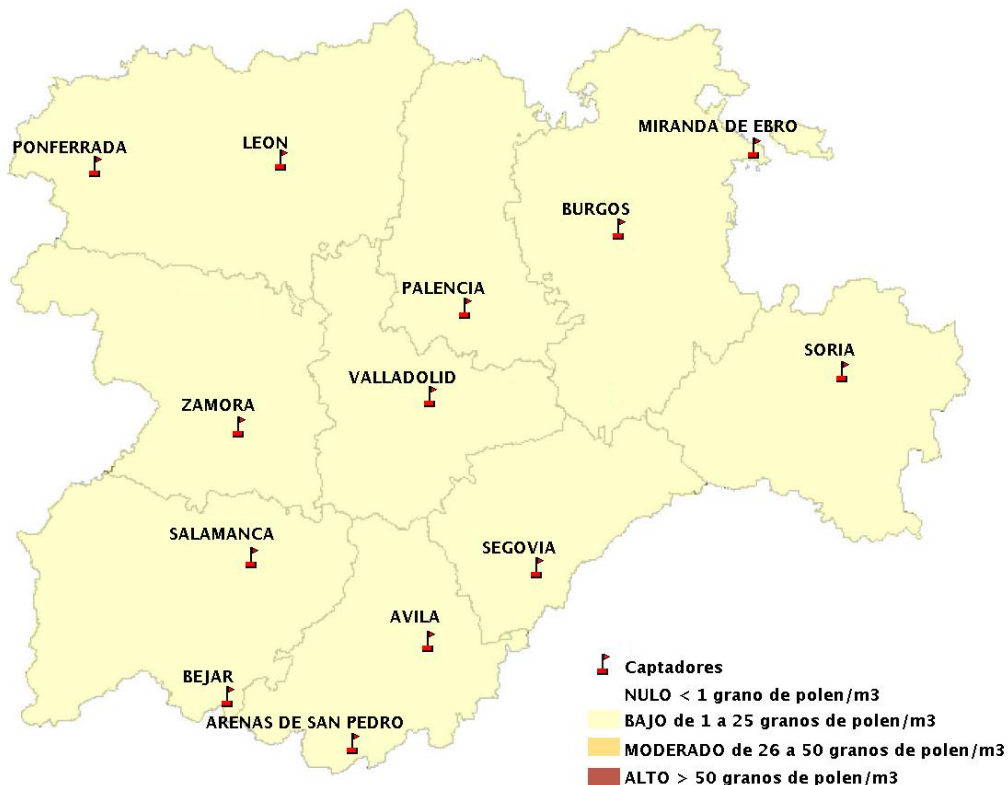

(ORDEN SAN/417/2010, de 26 marzo, por la que se crea el Registro Aerobiológico de Castilla y León.)

Mapa de previsión de Niveles de Polen:URTICACEAE del Jueves 15-7-21 al Domingo 18-7-21

Mapa de previsión de Niveles de Polen:PLATANUS del Jueves 15-7-21 al Domingo 18-7-21

Mapa de previsión de Niveles de Polen:POACEAE del Jueves 15-7-21 al Domingo 18-7-21

Mapa de previsión de Niveles de Polen:OLEA del Jueves 15-7-21 al Domingo 18-7-21

Mapa de previsión de Niveles de Polen:RUMEX del Jueves 15-7-21 al Domingo 18-7-21