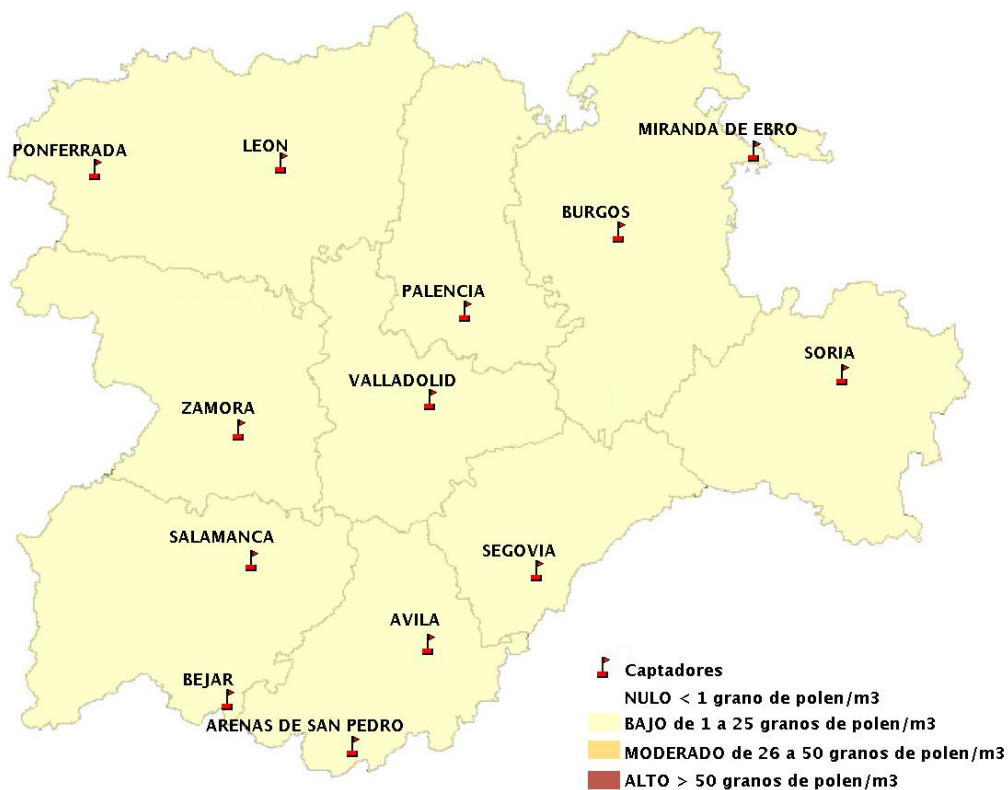

(ORDEN SAN/417/2010, de 26 marzo, por la que se crea el Registro Aerobiológico de Castilla y León.)

Mapa de previsión de Niveles de Polen:URTICACEAE del Jueves 15-7-21 al Domingo 18-7-21

Mapa de previsión de Niveles de Polen:PLATANUS del Jueves 15-7-21 al Domingo 18-7-21

Mapa de previsión de Niveles de Polen:POACEAE del Jueves 15-7-21 al Domingo 18-7-21

Mapa de previsión de Niveles de Polen:OLEA del Jueves 15-7-21 al Domingo 18-7-21

Mapa de previsión de Niveles de Polen:RUMEX del Jueves 15-7-21 al Domingo 18-7-21