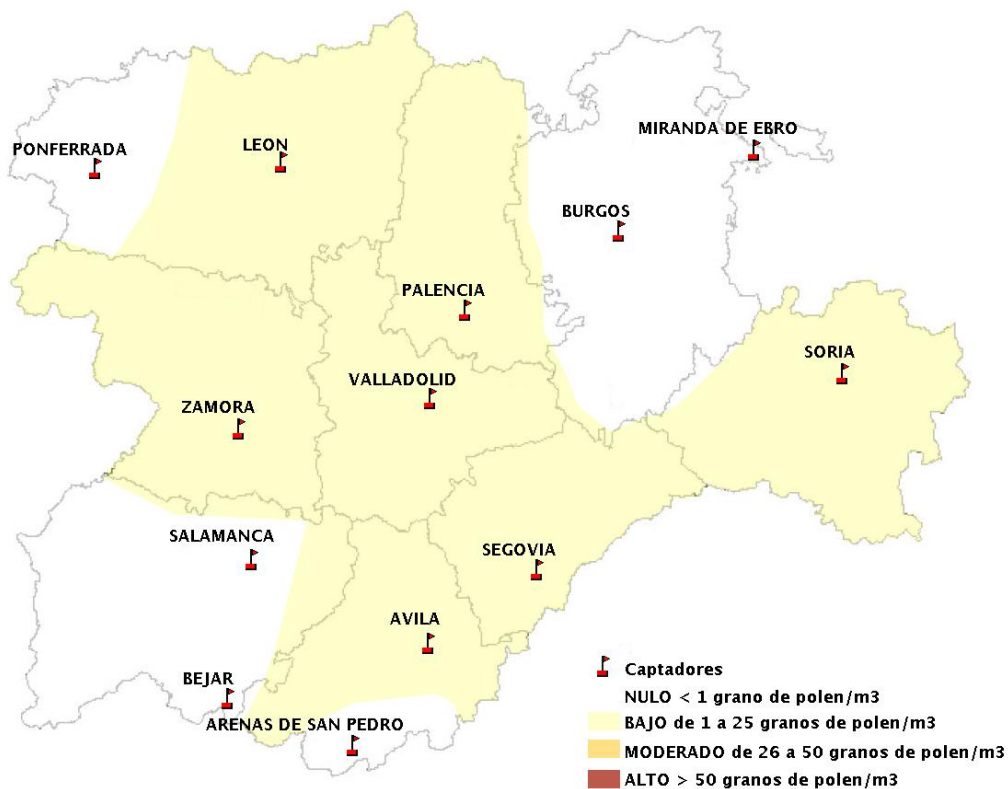

Mapa de previsión de Niveles de Polen:PLATANUS del Jueves 15-7-21 al Domingo 18-7-21