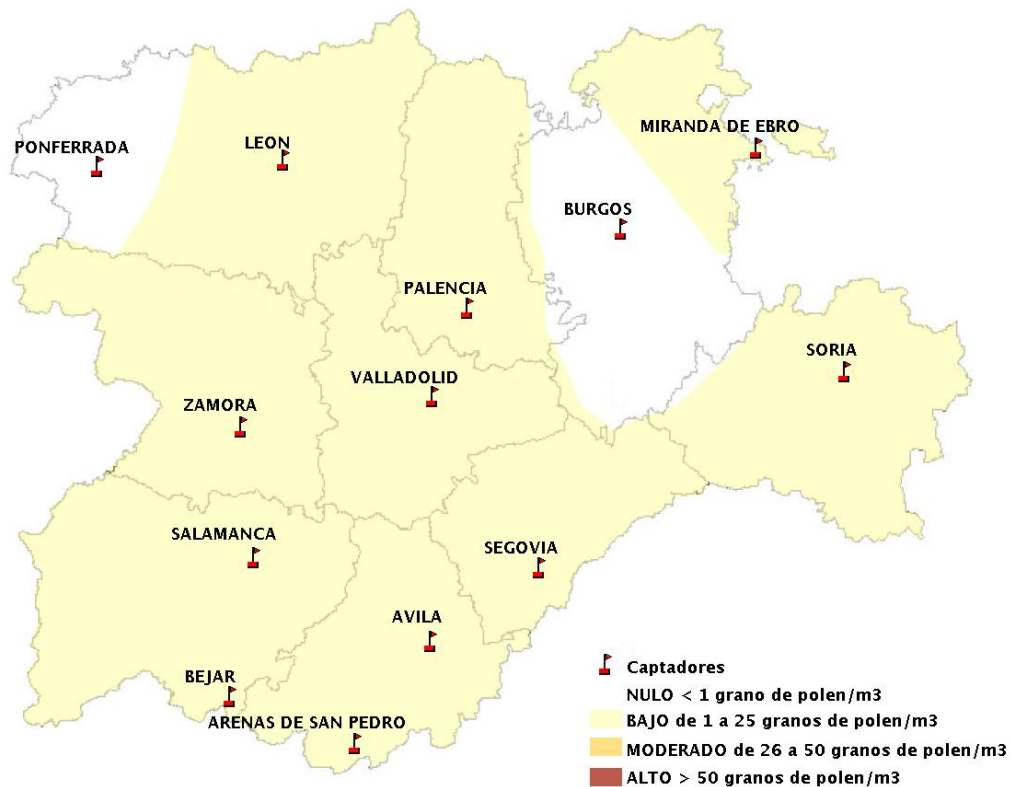

(ORDEN SAN/417/2010, de 26 marzo, por la que se crea el Registro Aerobiológico de Castilla y León.)

Mapa de previsión de Niveles de Polen:URTICACEAE del Jueves 5-8-21 al Domingo 8-8-21

Mapa de previsión de Niveles de Polen:PLATANUS del Jueves 5-8-21 al Domingo 8-8-21

Mapa de previsión de Niveles de Polen:POACEAE del Jueves 5-8-21 al Domingo 8-8-21

Mapa de previsión de Niveles de Polen:OLEA del Jueves 5-8-21 al Domingo 8-8-21

Mapa de previsión de Niveles de Polen:RUMEX del Jueves 5-8-21 al Domingo 8-8-21