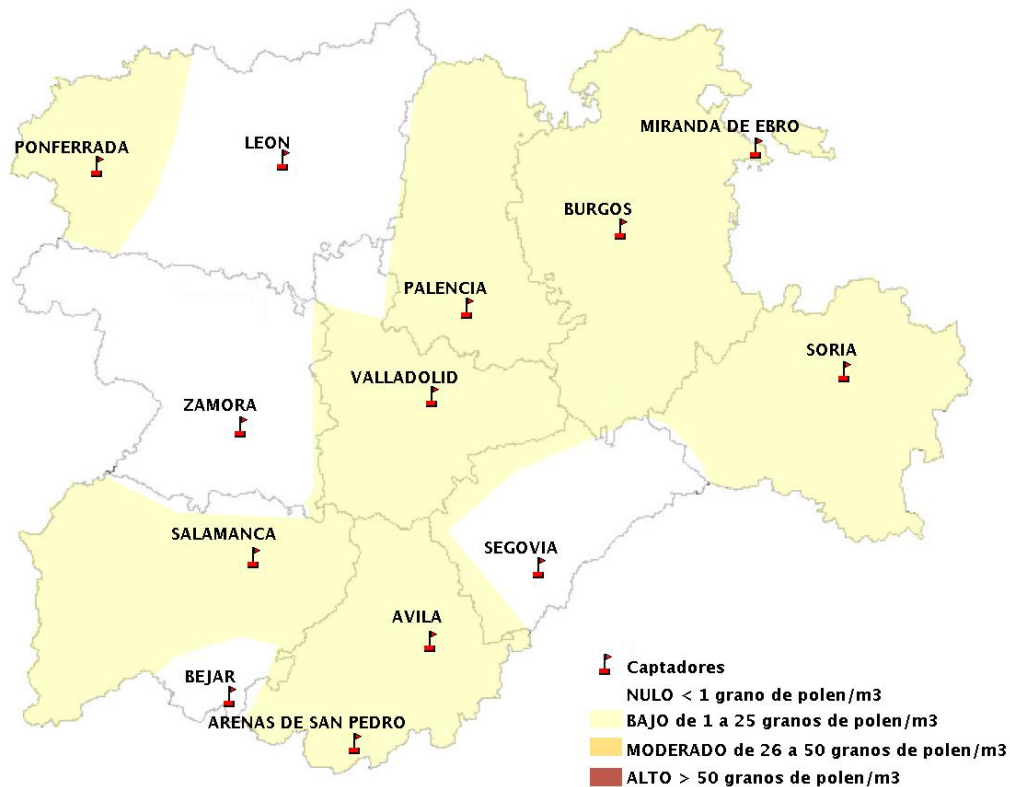

Mapa de previsión de Niveles de Polen:POACEAE del Jueves 5-8-21 al Domingo 8-8-21

Mapa de previsión de Niveles de Polen:OLEA del Jueves 5-8-21 al Domingo 8-8-21

Mapa de previsión de Niveles de Polen:RUMEX del Jueves 5-8-21 al Domingo 8-8-21

Mapa de previsión de Niveles de Polen:CUPRESSACEAE del Jueves 5-8-21 al Domingo 8-8-21

Mapa de previsión de Niveles de Polen:PLANTAGO del Jueves 5-8-21 al Domingo 8-8-21

FICHA PREVISIONES DE NIVELES DE POLEN SEMANALES