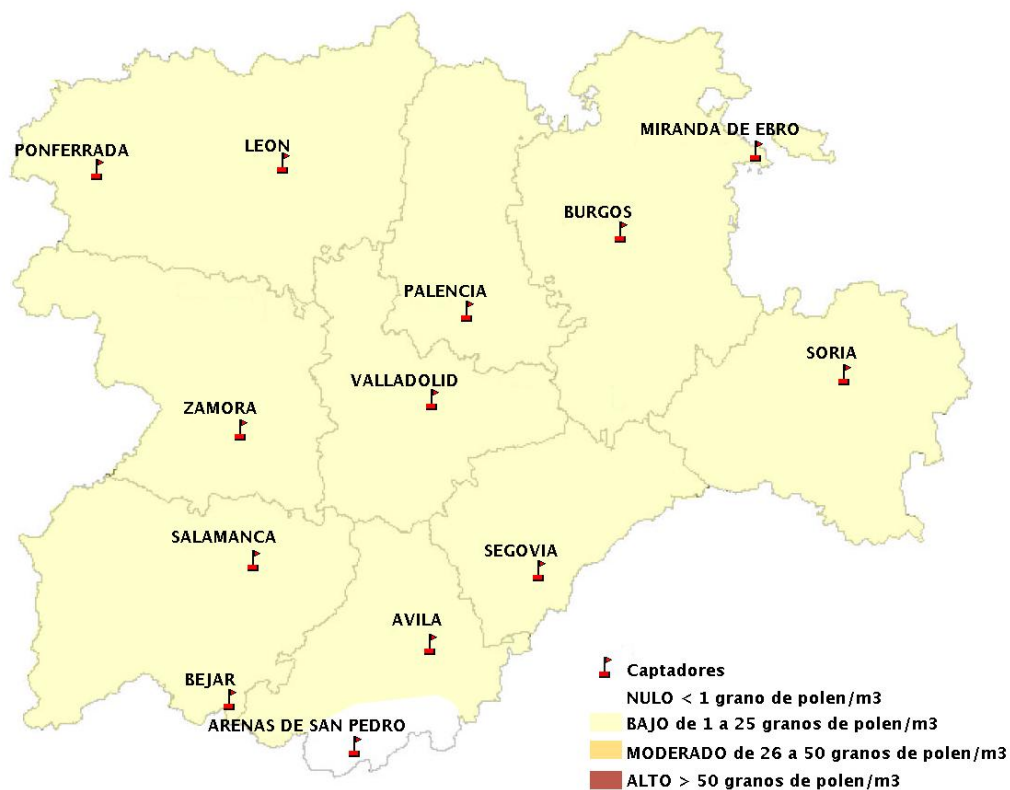

(ORDEN SAN/417/2010, de 26 marzo, por la que se crea el Registro Aerobiológico de Castilla y León.)

Mapa de previsión de Niveles de Polen:URTICACEAE del Jueves 5-8-21 al Domingo 8-8-21

Mapa de previsión de Niveles de Polen:PLATANUS del Jueves 5-8-21 al Domingo 8-8-21

Mapa de previsión de Niveles de Polen:POACEAE del Jueves 5-8-21 al Domingo 8-8-21

Mapa de previsión de Niveles de Polen:OLEA del Jueves 5-8-21 al Domingo 8-8-21

Mapa de previsión de Niveles de Polen:RUMEX del Jueves 5-8-21 al Domingo 8-8-21