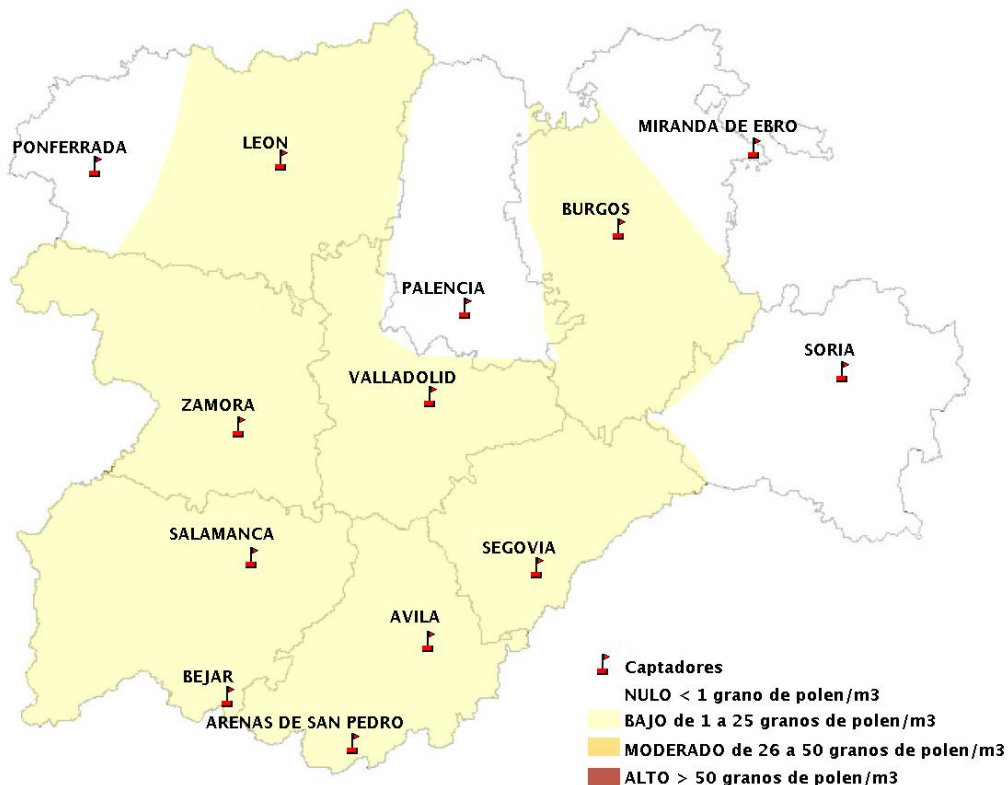

Mapa de previsión de Niveles de Polen:PLATANUS del Jueves 5-8-21 al Domingo 8-8-21