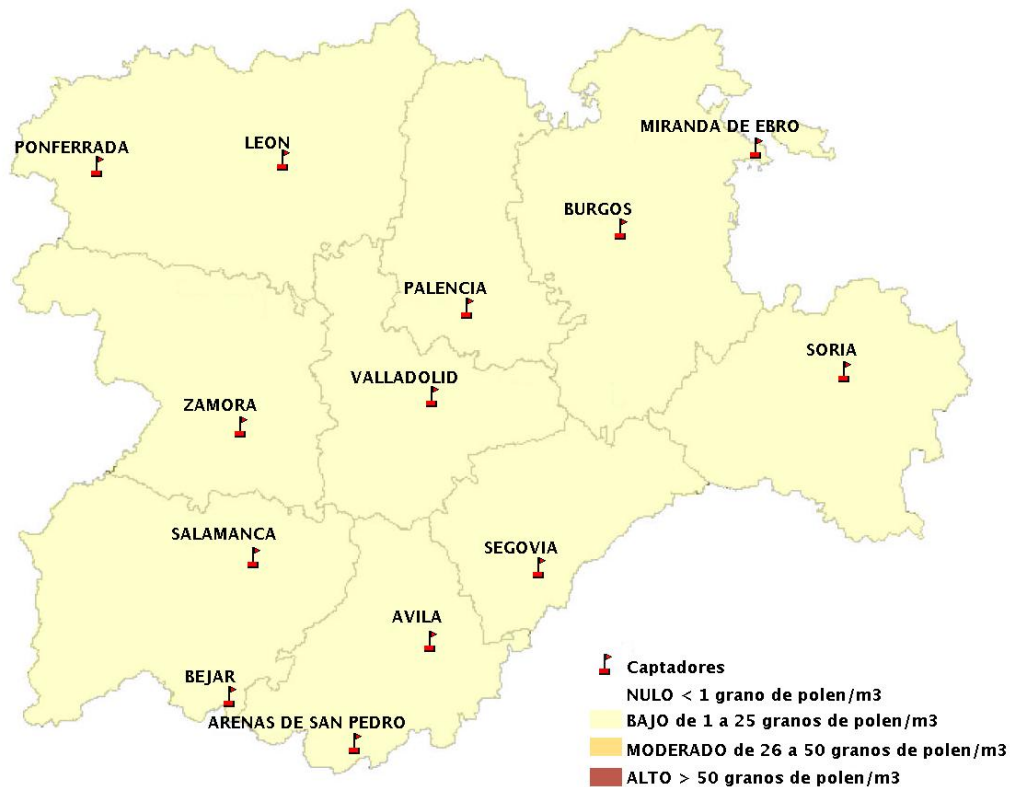

INFORME DE PREVISIONES DE NIVELES DE POLEN

05/08/2021

Los datos reflejados en los siguientes mapas y ficha de previsión para el fin de semana de los niveles de polen de los tipos polínicos más alergénicos, de cada estación de medida, han sido aportados por el Registro Aerobiológico de Castilla y León.

(ORDEN SAN/417/2010, de 26 marzo, por la que se crea el Registro Aerobiológico de Castilla y León.)

Mapa de previsión de Niveles de Polen:URTICACEAE del Jueves 5-8-21 al Domingo 8-8-21