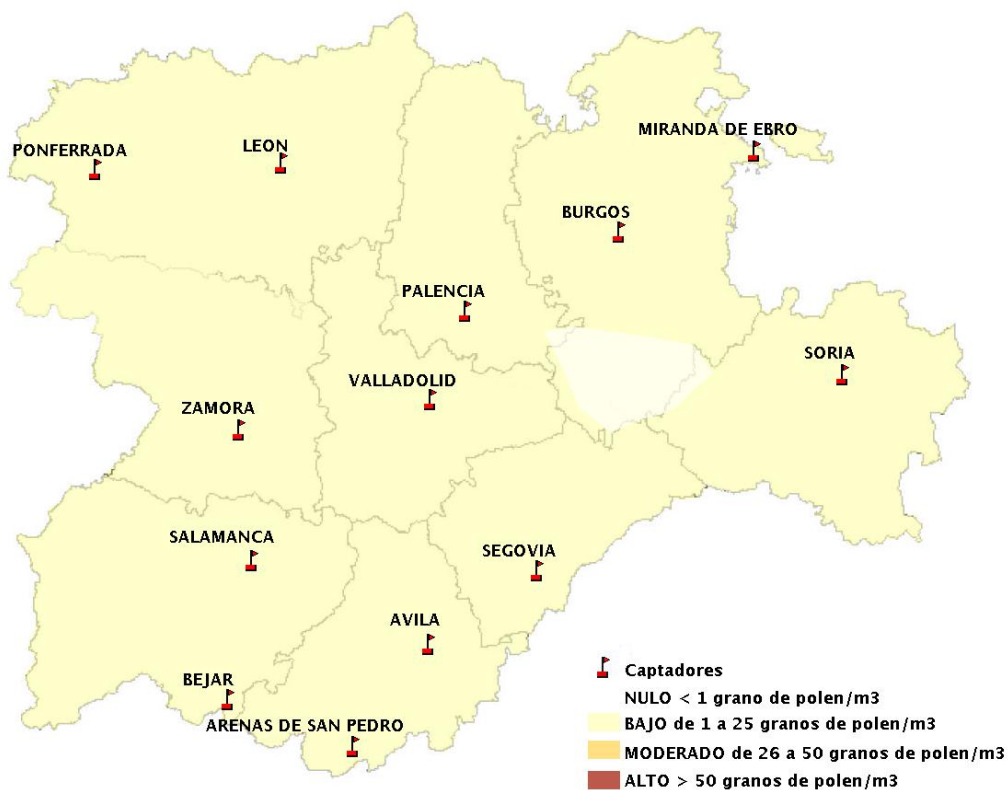

(ORDEN SAN/417/2010, de 26 marzo, por la que se crea el Registro Aerobiológico de Castilla y León.)

Mapa de previsión de Niveles de Polen:URTICACEAE del Jueves 5-8-21 al Domingo 8-8-21

Mapa de previsión de Niveles de Polen:PLATANUS del Jueves 5-8-21 al Domingo 8-8-21

Mapa de previsión de Niveles de Polen:POACEAE del Jueves 5-8-21 al Domingo 8-8-21

Mapa de previsión de Niveles de Polen:OLEA del Jueves 5-8-21 al Domingo 8-8-21

Mapa de previsión de Niveles de Polen:RUMEX del Jueves 5-8-21 al Domingo 8-8-21