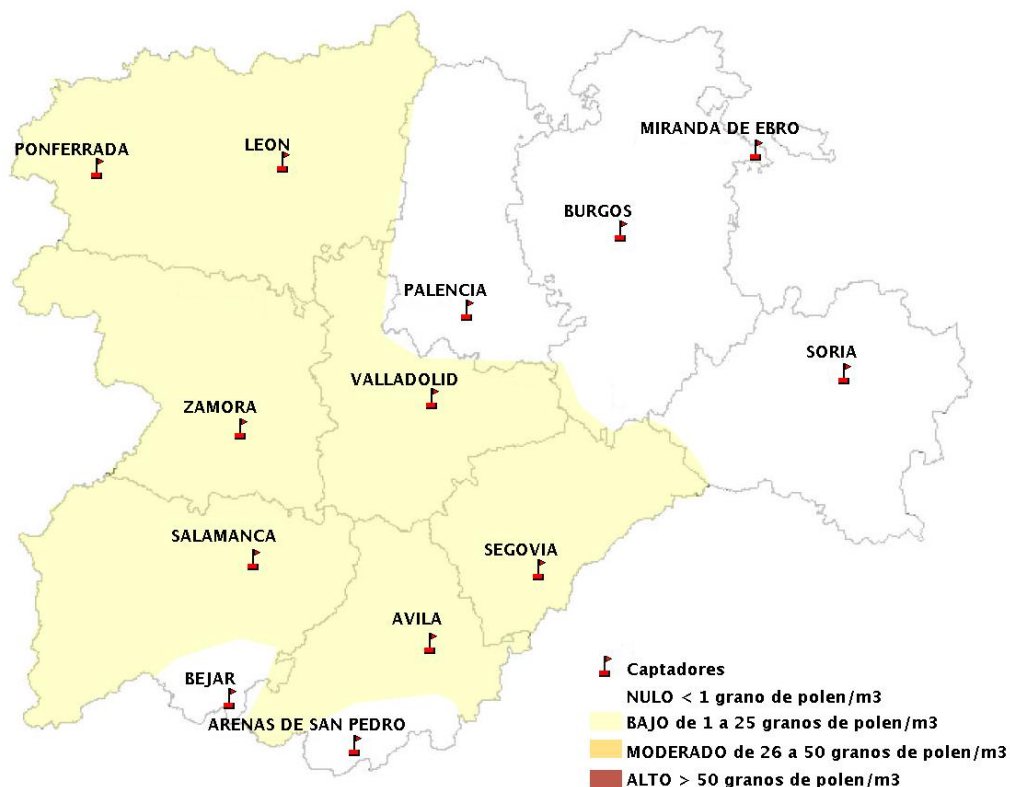

Mapa de previsión de Niveles de Polen:PLATANUS del Jueves 19-8-21 al Domingo 22-8-21