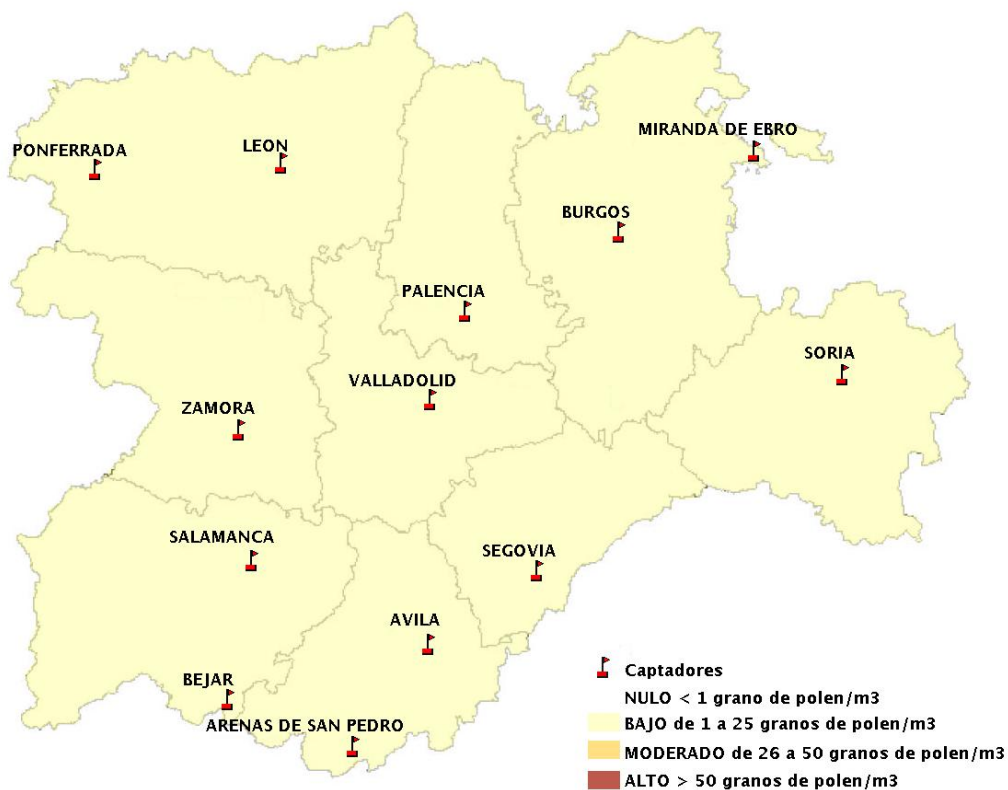

Mapa de previsión de Niveles de Polen:POACEAE del Jueves 19-8-21 al Domingo 22-8-21

Mapa de previsión de Niveles de Polen:OLEA del Jueves 19-8-21 al Domingo 22-8-21

Mapa de previsión de Niveles de Polen:RUMEX del Jueves 19-8-21 al Domingo 22-8-21

Mapa de previsión de Niveles de Polen:CUPRESSACEAE del Jueves 19-8-21 al Domingo 22-8-21

Mapa de previsión de Niveles de Polen:PLANTAGO del Jueves 19-8-21 al Domingo 22-8-21