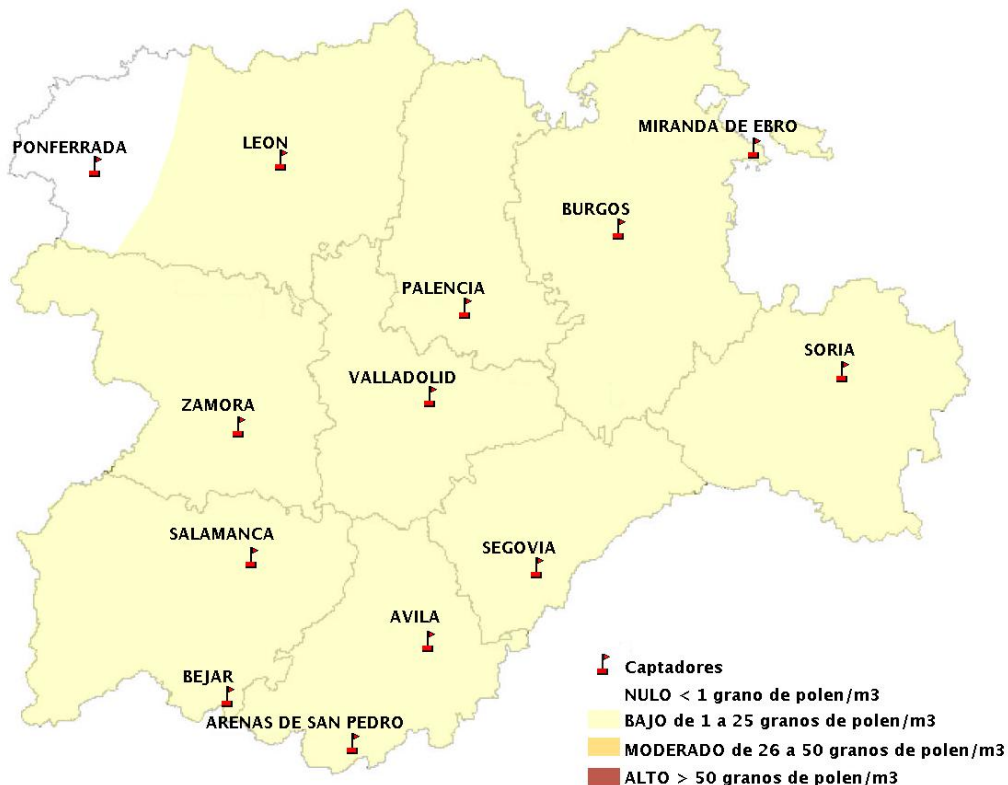

## 19/08/2021

Los datos reflejados en los siguientes mapas y ficha de previsión para el fin de semana de los niveles de polen de los tipos polínicos más alergénicos, de cada estación de medida, han sido aportados por el Registro Aerobiológico de Castilla y León.

(ORDEN SAN/417/2010, de 26 marzo, por la que se crea el Registro Aerobiológico de Castilla y León.)

Mapa de previsión de Niveles de Polen:URTICACEAE del Jueves 19-8-21 al Domingo 22-8-21

Mapa de previsión de Niveles de Polen:PLATANUS del Jueves 19-8-21 al Domingo 22-8-21

Mapa de previsión de Niveles de Polen:POACEAE del Jueves 19-8-21 al Domingo 22-8-21

Mapa de previsión de Niveles de Polen:OLEA del Jueves 19-8-21 al Domingo 22-8-21

Mapa de previsión de Niveles de Polen:RUMEX del Jueves 19-8-21 al Domingo 22-8-21