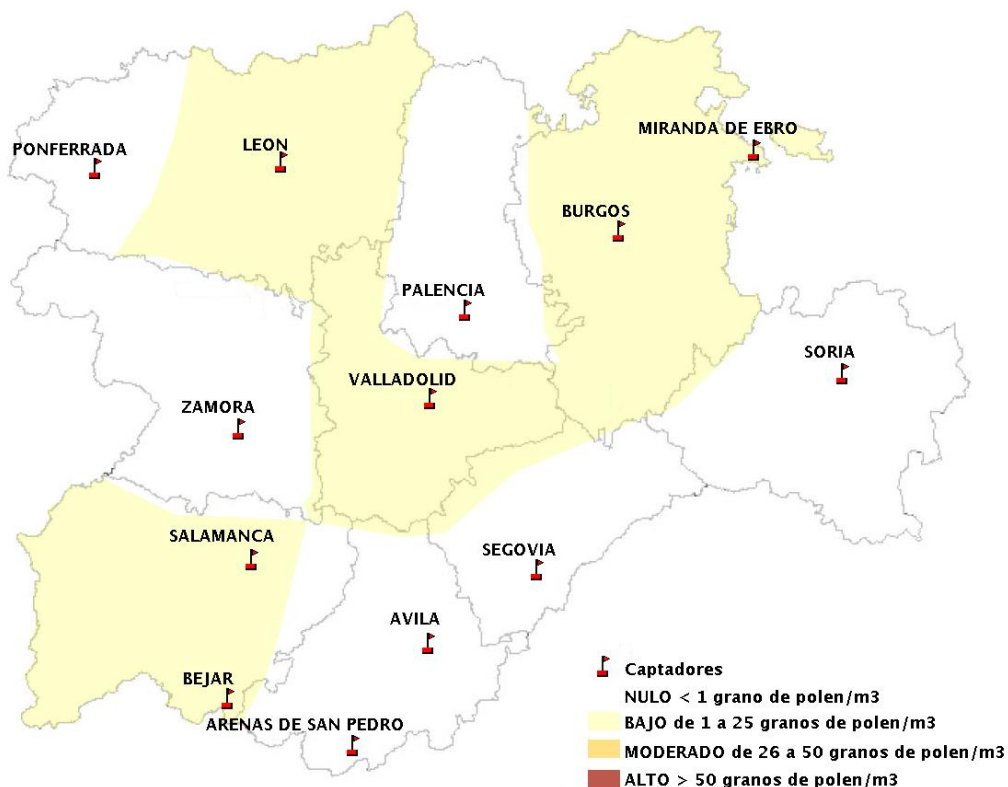

Mapa de previsión de Niveles de Polen:POACEAE del Jueves 19-8-21 al Domingo 22-8-21

Mapa de previsión de Niveles de Polen:OLEA del Jueves 19-8-21 al Domingo 22-8-21

Mapa de previsión de Niveles de Polen:RUMEX del Jueves 19-8-21 al Domingo 22-8-21

Mapa de previsión de Niveles de Polen:CUPRESSACEAE del Jueves 19-8-21 al Domingo 22-8-21

Mapa de previsión de Niveles de Polen:PLANTAGO del Jueves 19-8-21 al Domingo 22-8-21