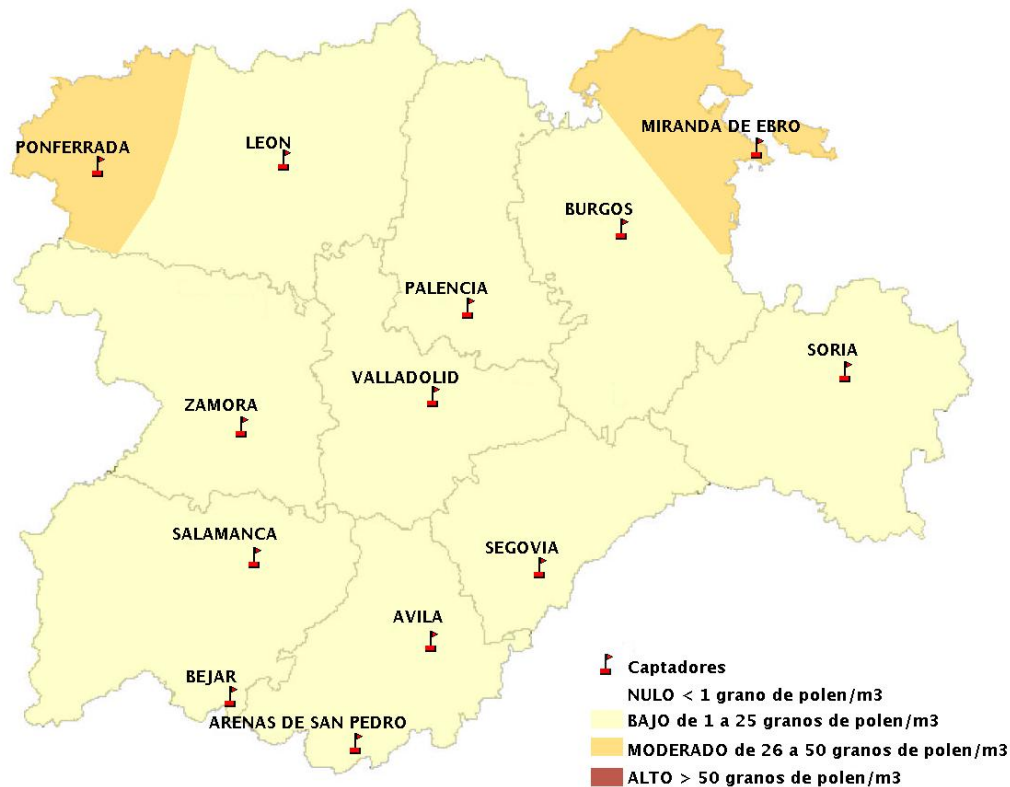

INFORME DE PREVISIONES DE NIVELES DE POLEN

19/08/2021

Los datos reflejados en los siguientes mapas y ficha de previsión para el fin de semana de los niveles de polen de los tipos polínicos más alergénicos, de cada estación de medida, han sido aportados por el Registro Aerobiológico de Castilla y León.

(ORDEN SAN/417/2010, de 26 marzo, por la que se crea el Registro Aerobiológico de Castilla y León.)

Mapa de previsión de Niveles de Polen:URTICACEAE del Jueves 19-8-21 al Domingo 22-8-21