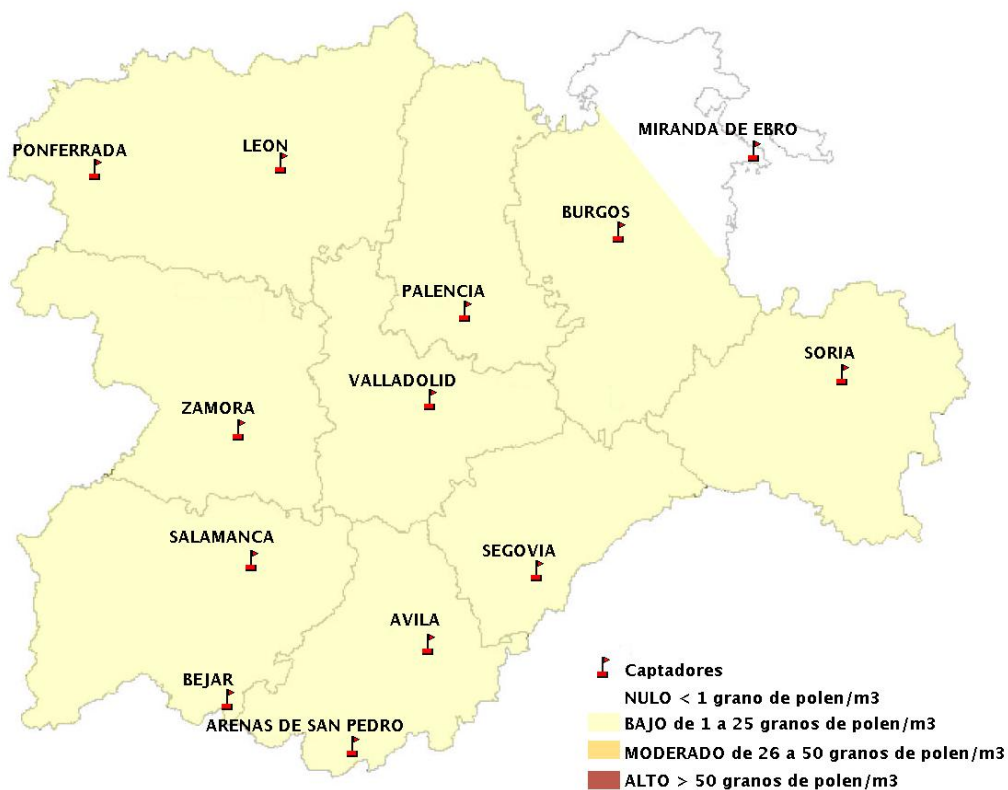

(ORDEN SAN/417/2010, de 26 marzo, por la que se crea el Registro Aerobiológico de Castilla y León.)

Mapa de previsión de Niveles de Polen:URTICACEAE del Jueves 19-8-21 al Domingo 22-8-21

Mapa de previsión de Niveles de Polen:PLATANUS del Jueves 19-8-21 al Domingo 22-8-21

Mapa de previsión de Niveles de Polen:POACEAE del Jueves 19-8-21 al Domingo 22-8-21

Mapa de previsión de Niveles de Polen:OLEA del Jueves 19-8-21 al Domingo 22-8-21

Mapa de previsión de Niveles de Polen:RUMEX del Jueves 19-8-21 al Domingo 22-8-21