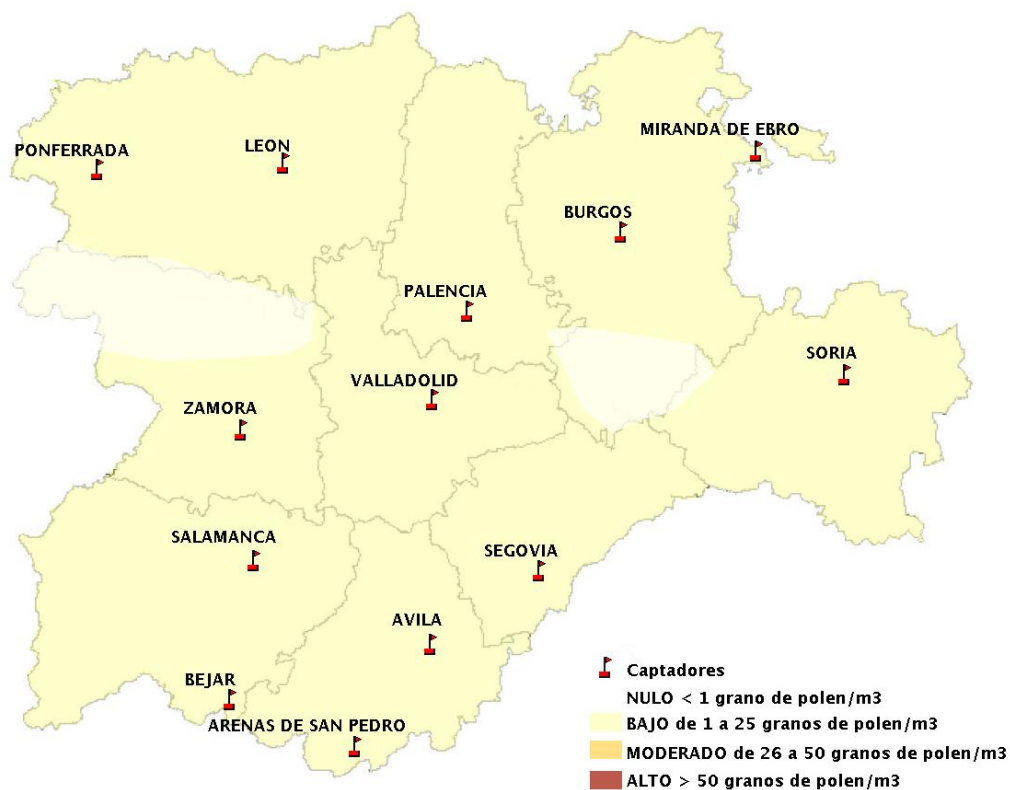

## 19/08/2021

Los datos reflejados en los siguientes mapas y ficha de previsión para el fin de semana de los niveles de polen de los tipos polínicos más alergénicos, de cada estación de medida, han sido aportados por el Registro Aerobiológico de Castilla y León.

(ORDEN SAN/417/2010, de 26 marzo, por la que se crea el Registro Aerobiológico de Castilla y León.)

Mapa de previsión de Niveles de Polen:URTICACEAE del Jueves 19-8-21 al Domingo 22-8-21

Mapa de previsión de Niveles de Polen:PLATANUS del Jueves 19-8-21 al Domingo 22-8-21

Mapa de previsión de Niveles de Polen:POACEAE del Jueves 19-8-21 al Domingo 22-8-21

Mapa de previsión de Niveles de Polen:OLEA del Jueves 19-8-21 al Domingo 22-8-21

Mapa de previsión de Niveles de Polen:RUMEX del Jueves 19-8-21 al Domingo 22-8-21