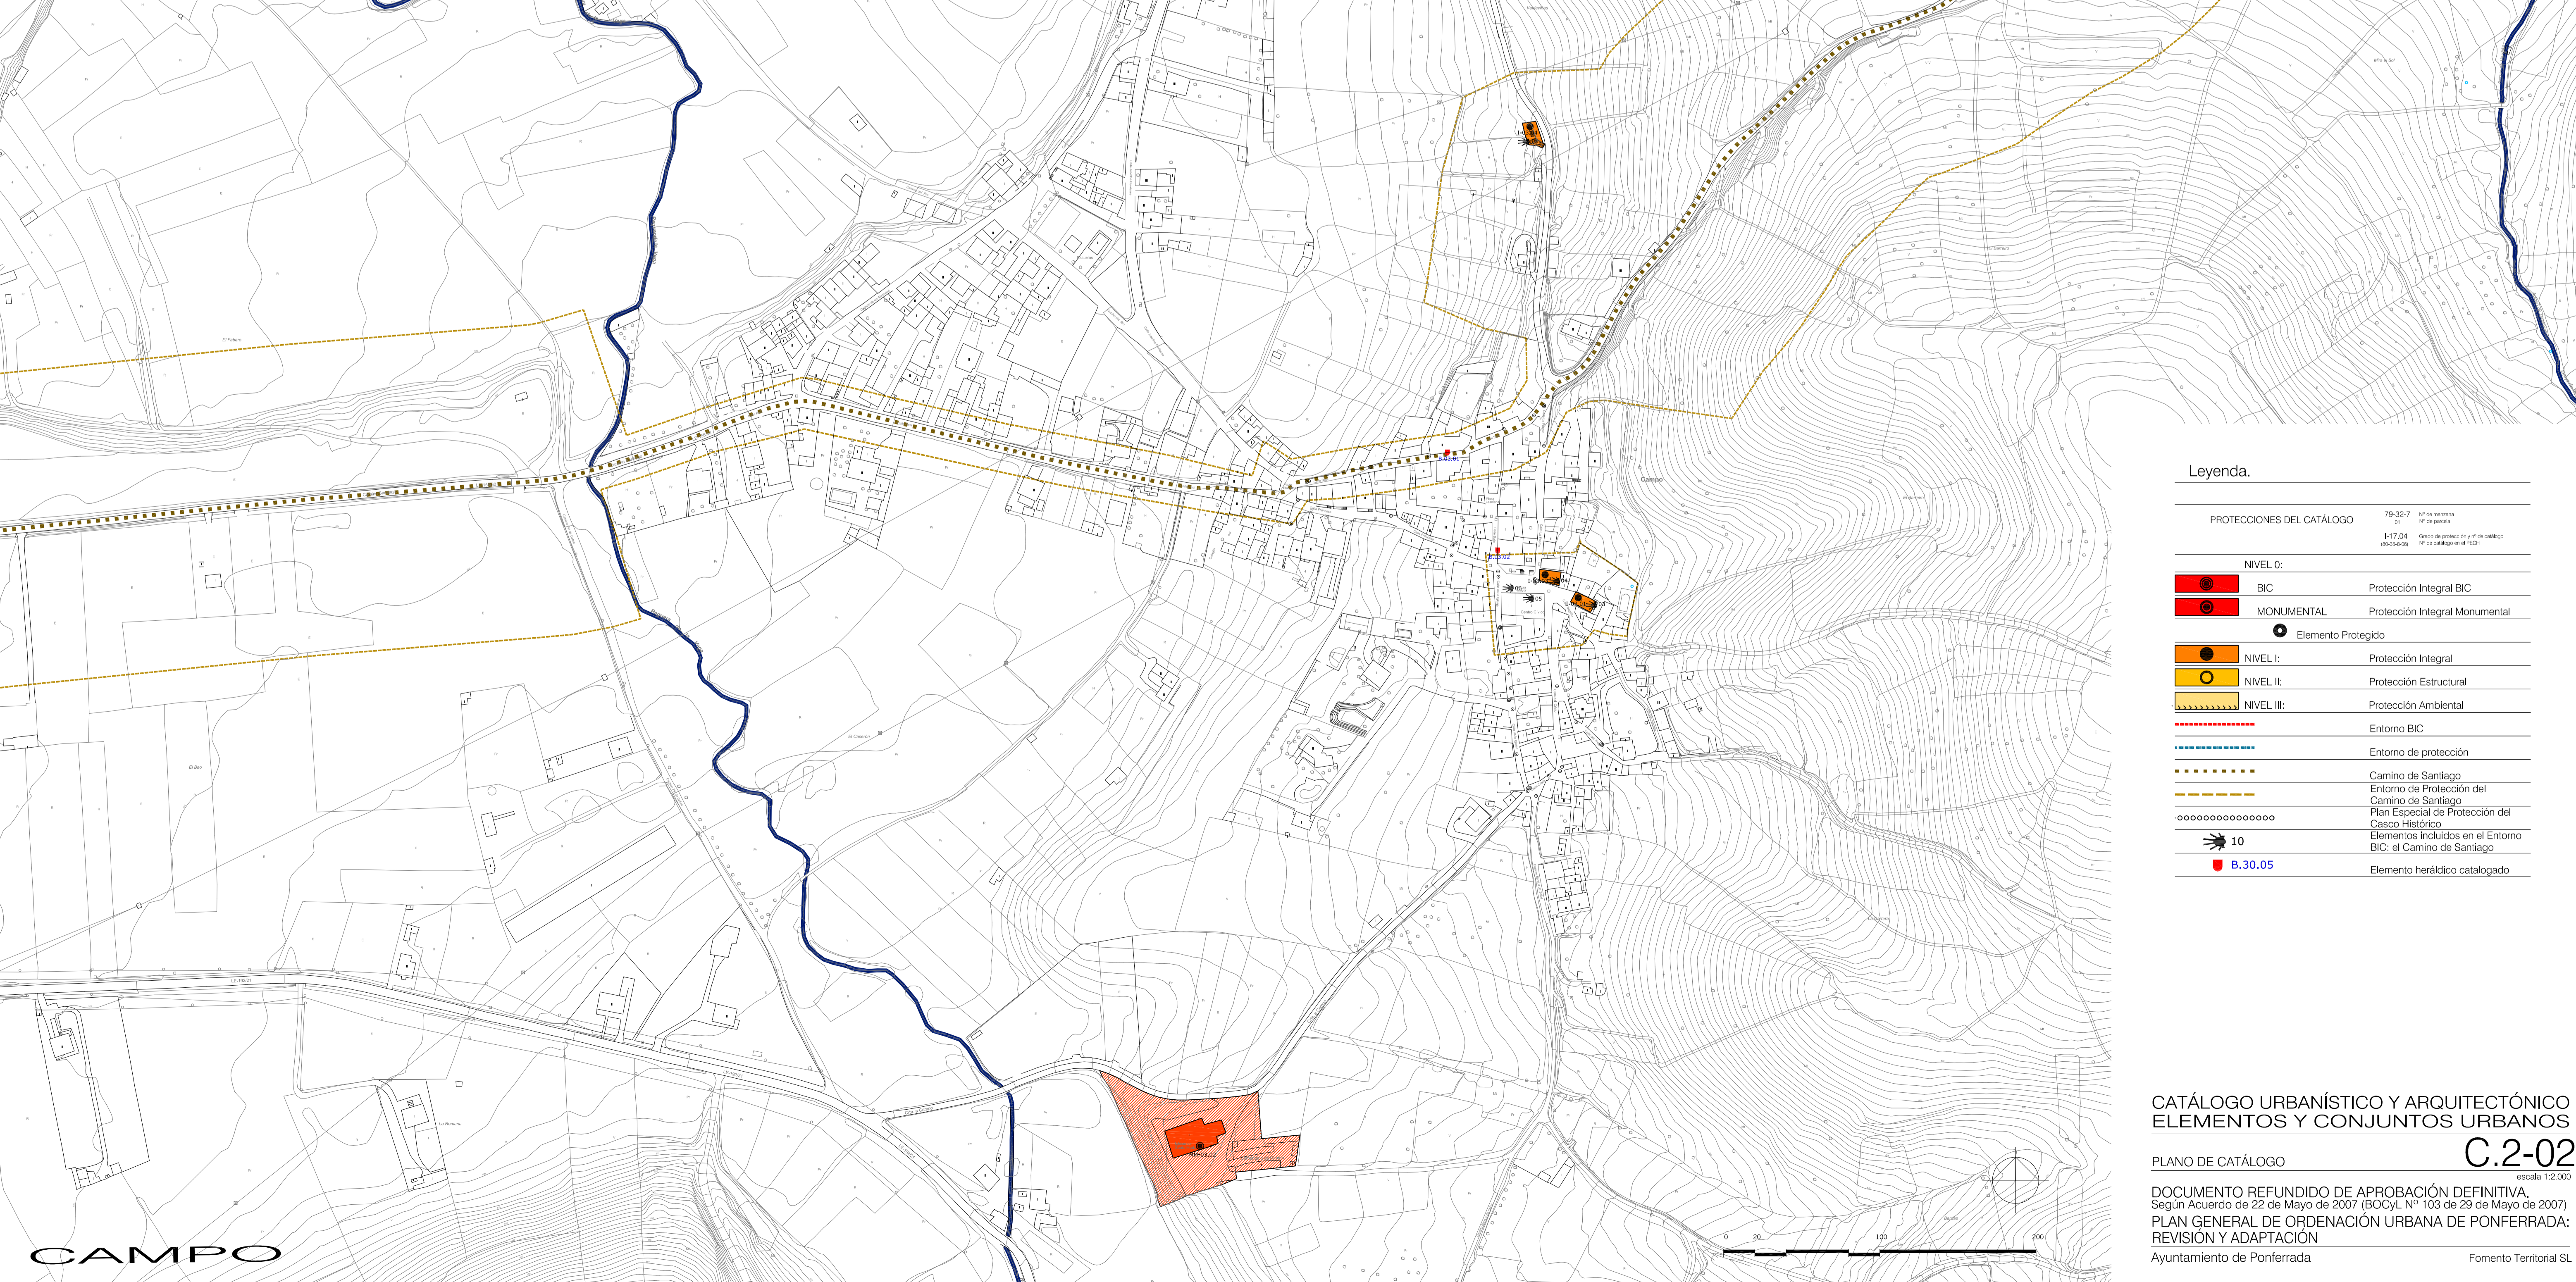

COLUMBRIANOS

FUENTES NUEVAS

CAMPO

Leyenda.

PROTECCIONES DEL CATALOGO	79.357	117.04
NIVEL 0:		
BIC	Protección Integral BIC	
MONUMENTAL	Protección Integral Monumental	
Elemento Protegido		
NIVEL I:		
Protección Integral		
Protección Estructural		
NIVEL II:		
Protección Ambiental		
NIVEL III:		
Entorno BIC		
Entorno de protección		
Camino de Santiago		
Entorno de Protección del Camino de Santiago		
Plan Especial de Protección del Casco Histórico		
Elementos incluidos en el Entorno BIC: el Camino de Santiago		
10		
B.30.05	Elemento heráldico catalogado	