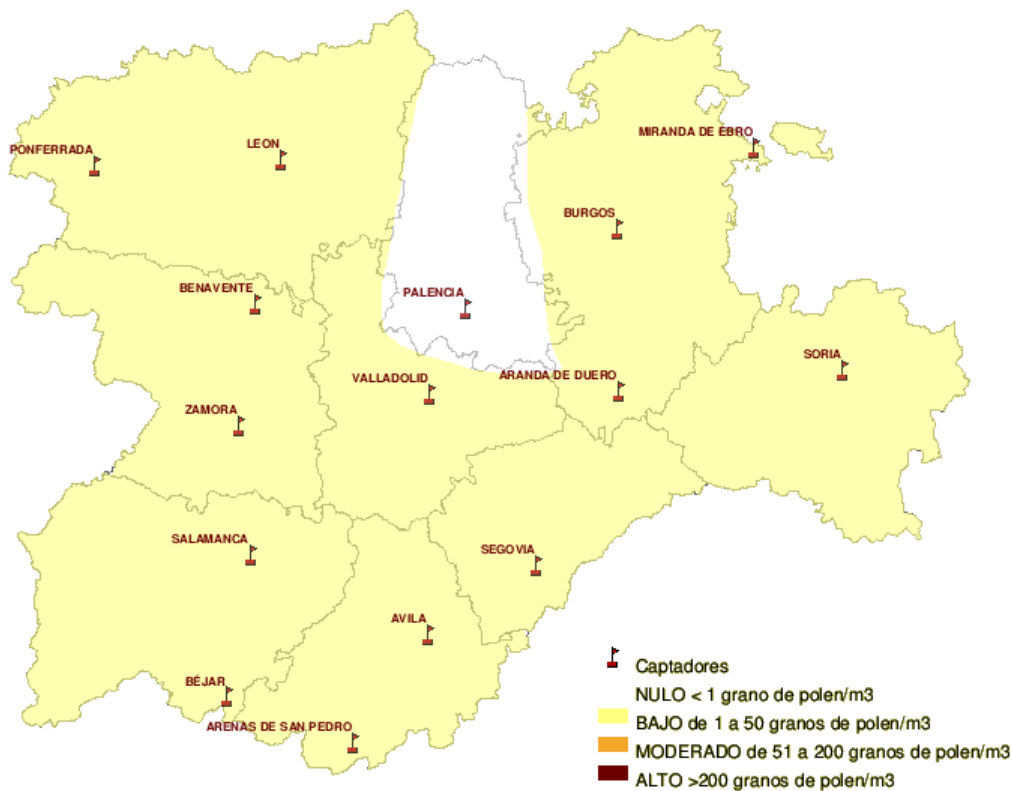

Mapa de previsión de Niveles de Polen :CUPRESSACEAE del Jueves 7-04-11 al Domingo 10-04-11