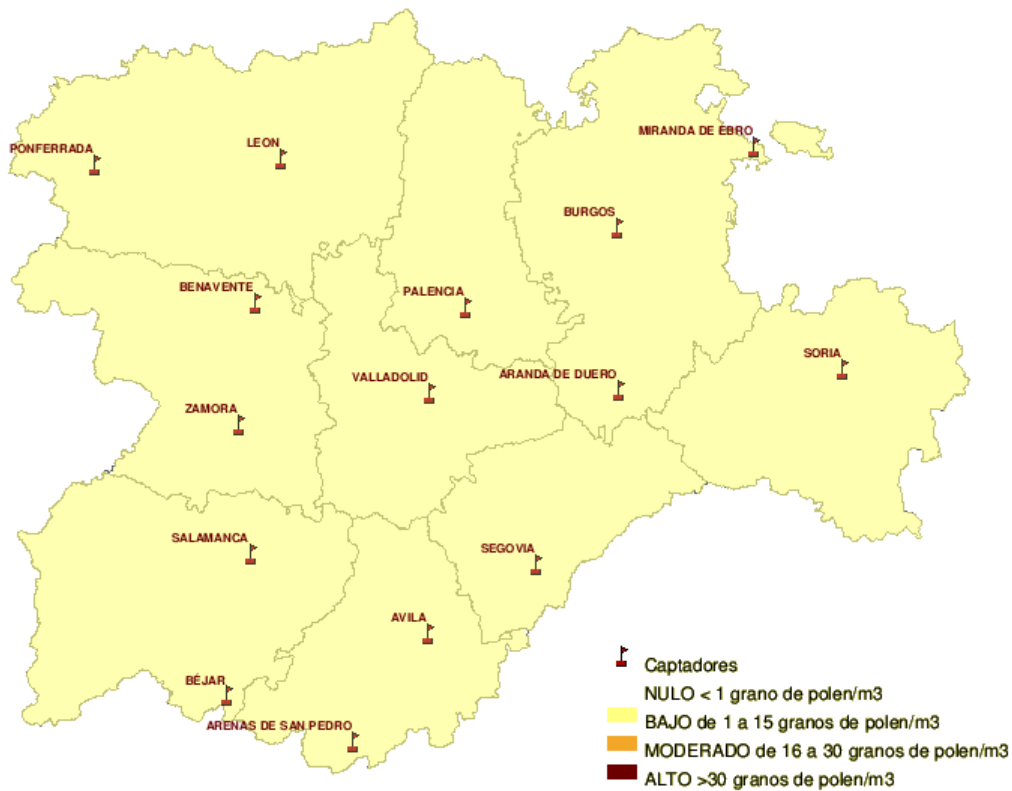

Mapa de previsión de Niveles de Polen :URTICACEAE del Jueves 7-04-11 al Domingo 10-04-11