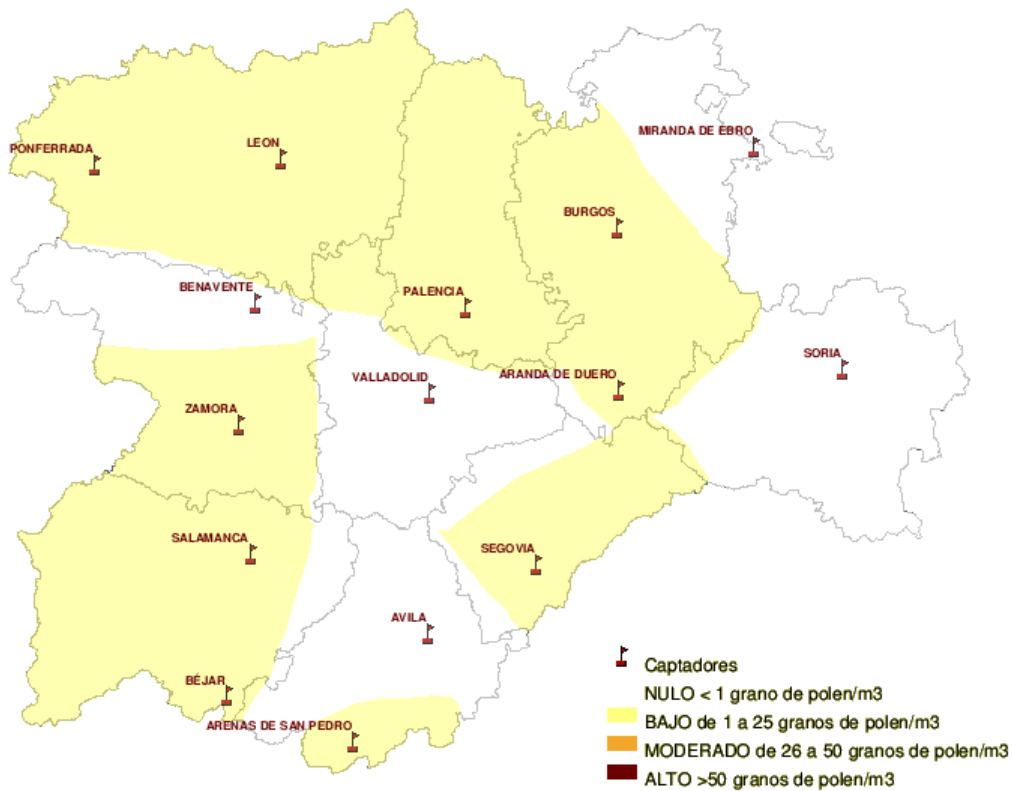

Mapa de previsión de Niveles de Polen :RUMEX del Jueves 7-04-11 al Domingo 10-04-11