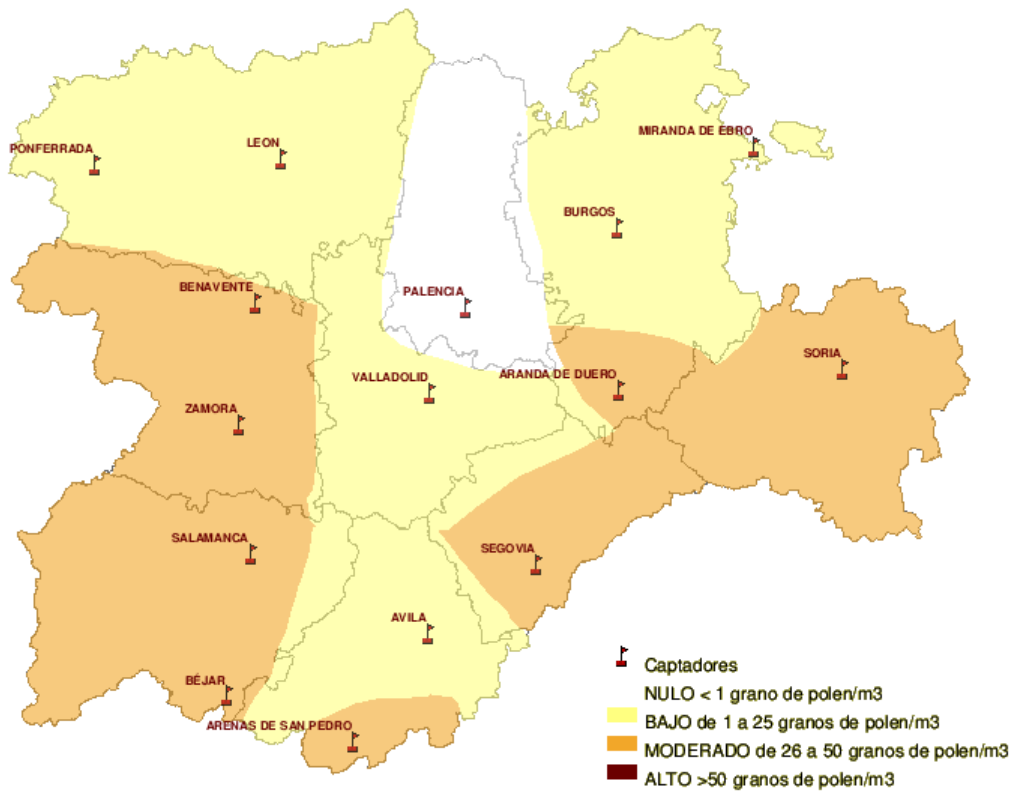

Mapa de previsión de Niveles de Polen :POACEAE del Jueves 7-04-11 al Domingo 10-04-11