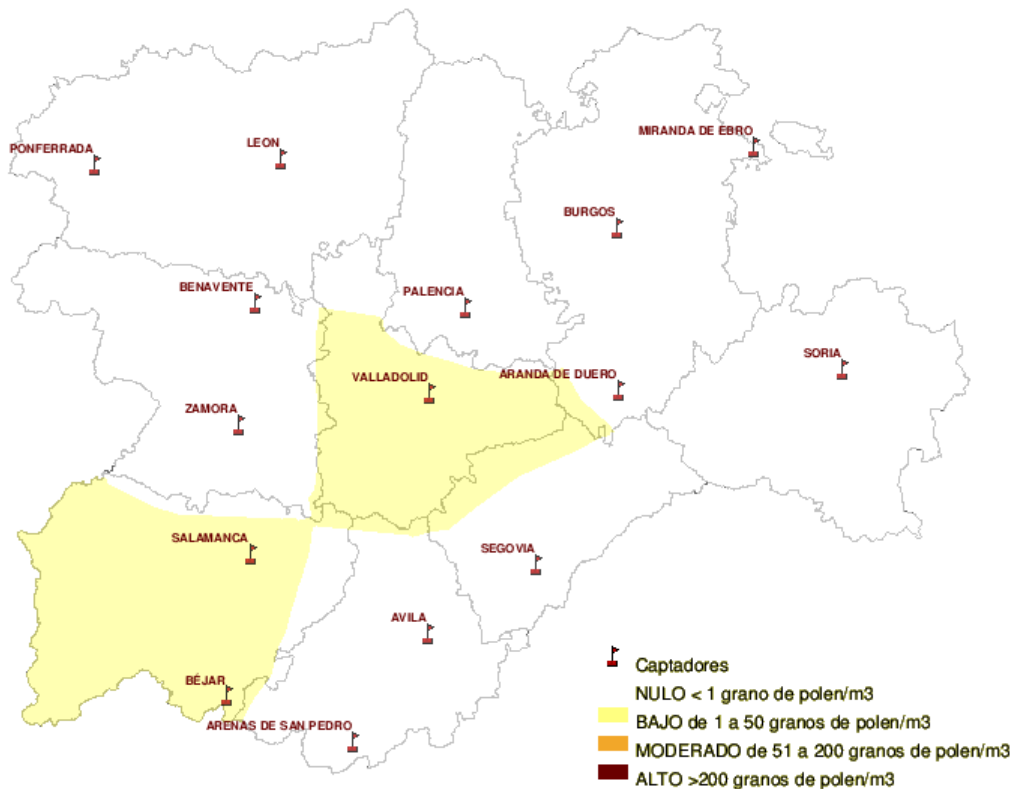

(ORDEN SAN/417/ 2010, de 26 de marzo, por la que se crea el Registro Aerobiológico de Castilla y León.)

Mapa de previsión de Niveles de Polen :PLANTAGO del Jueves 7-04-11 al Domingo 10-04-11

Mapa de previsión de Niveles de Polen :URTICACEAE del Jueves 7-04-11 al Domingo 10-04-11

Mapa de previsión de Niveles de Polen :PLATANUS del Jueves 7-04-11 al Domingo 10-04-11

Mapa de previsión de Niveles de Polen :POACEAE del Jueves 7-04-11 al Domingo 10-04-11

Mapa de previsión de Niveles de Polen :OLEA del Jueves 7-04-11 al Domingo 10-04-11