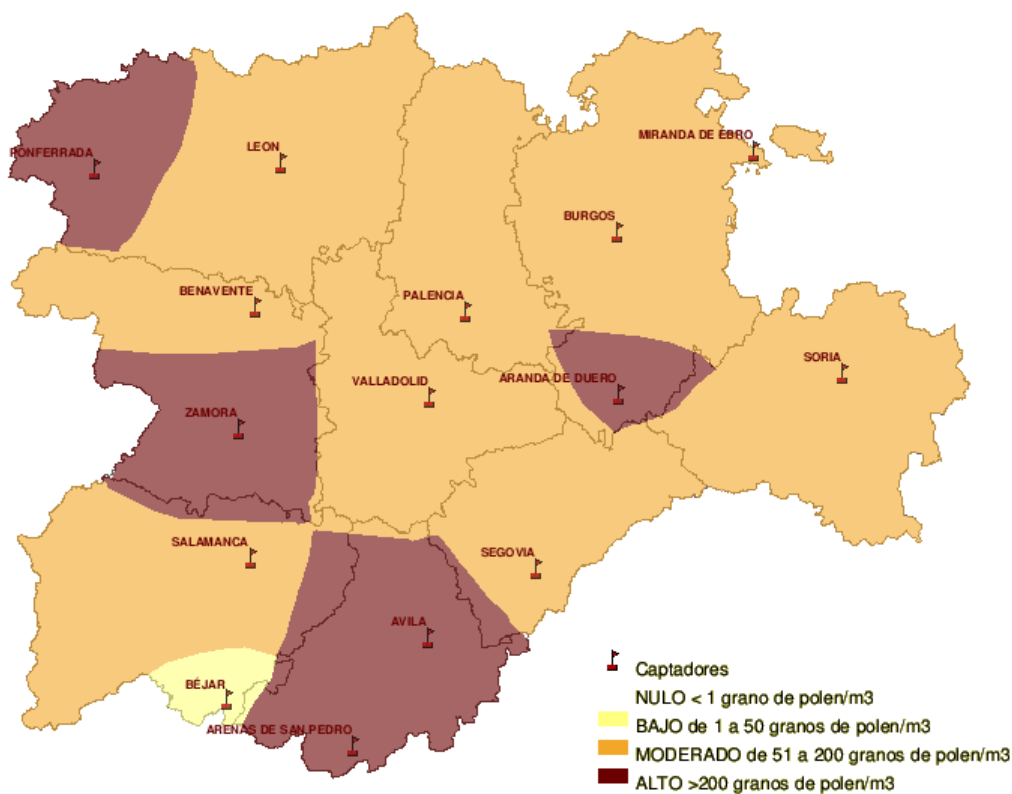

Mapa de previsión de Niveles de Polen :PLATANUS del Jueves 7-04-11 al Domingo 10-04-11