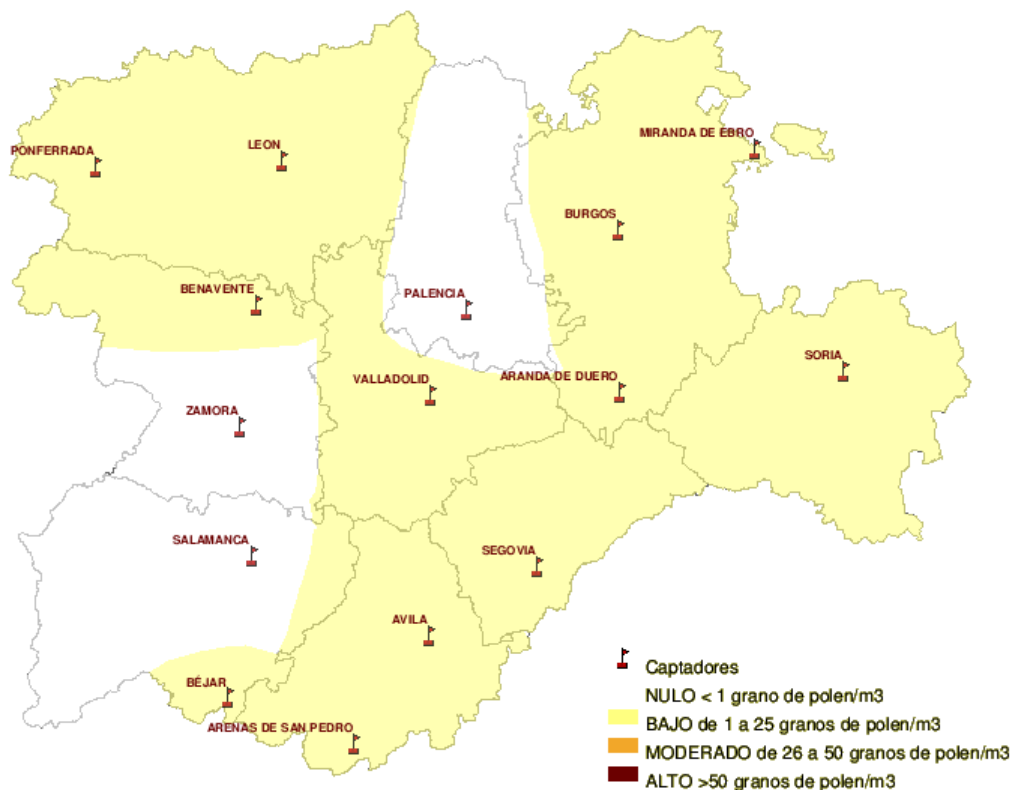

INFORME DE PREVISIONES DE NIVELES DE POLEN

07/04/2011

Los datos reflejados en los siguientes mapas y ficha de previsión para el fin de semana de los niveles de polen de los tipos polínicos más alergénicos, de cada estación de medida, han sido aportados por el Registro Aerobiológico de Castilla y León.

(ORDEN SAN/417/ 2010, de 26 de marzo, por la que se crea el Registro Aerobiológico de Castilla y León.)

Mapa de previsión de Niveles de Polen :PLANTAGO del Jueves 7-04-11 al Domingo 10-04-11