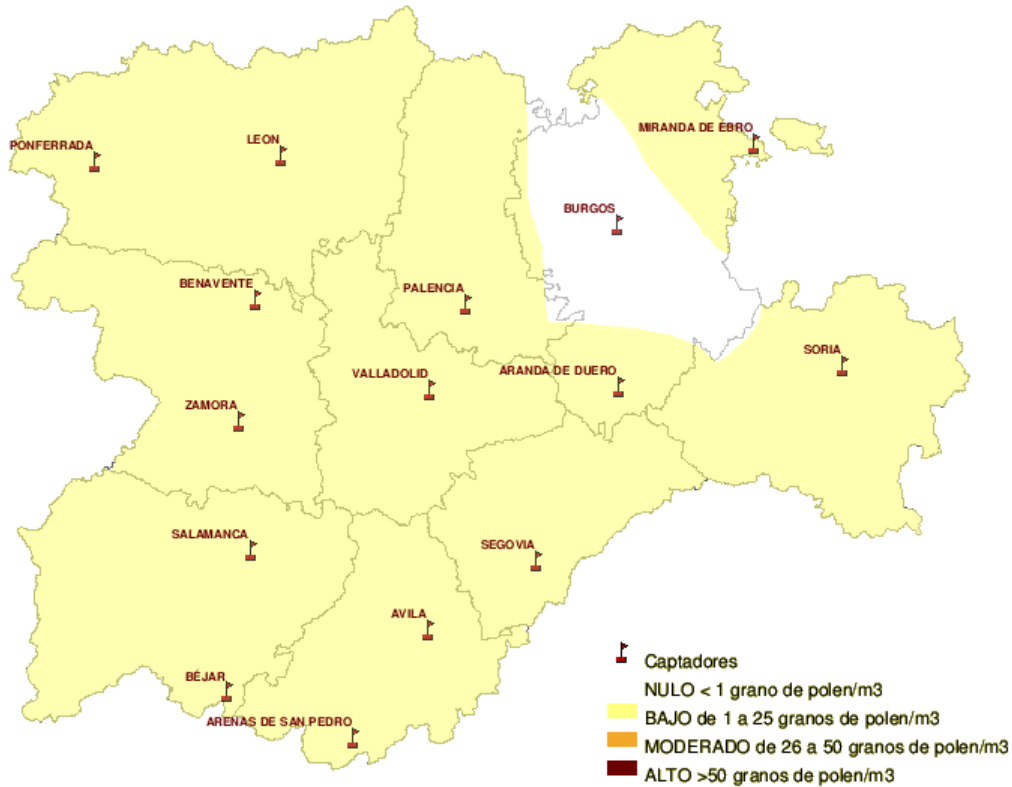

Mapa de previsión de Niveles de Polen :RUMEX del Jueves 28-04-11 al Domingo 1-05-11