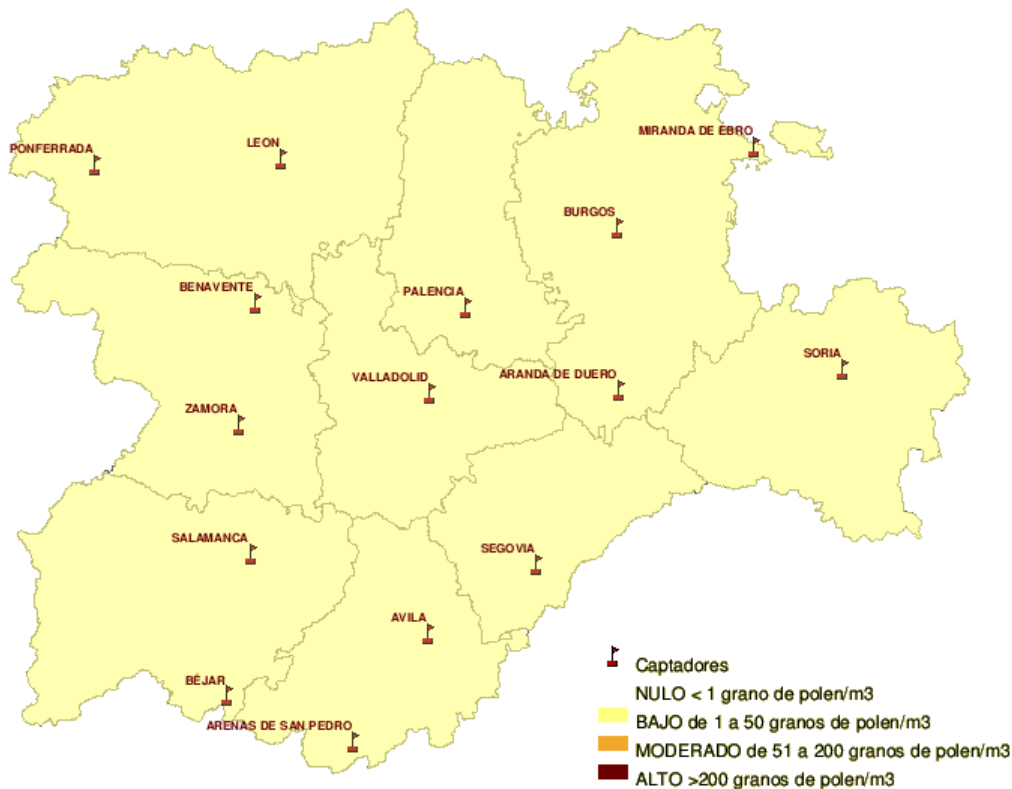

Mapa de previsión de Niveles de Polen :CUPRESSACEAE del Jueves 28-04-11 al Domingo 1-05-11