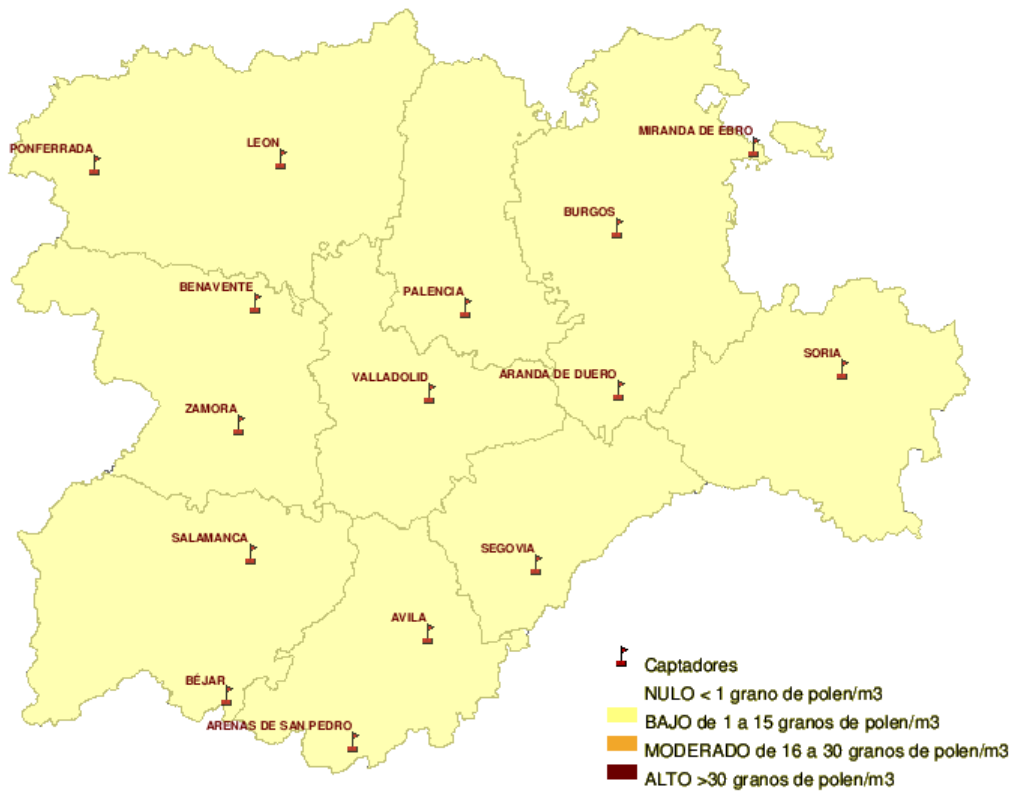

Mapa de previsión de Niveles de Polen :URTICACEAE del Jueves 28-04-11 al Domingo 1-05-11