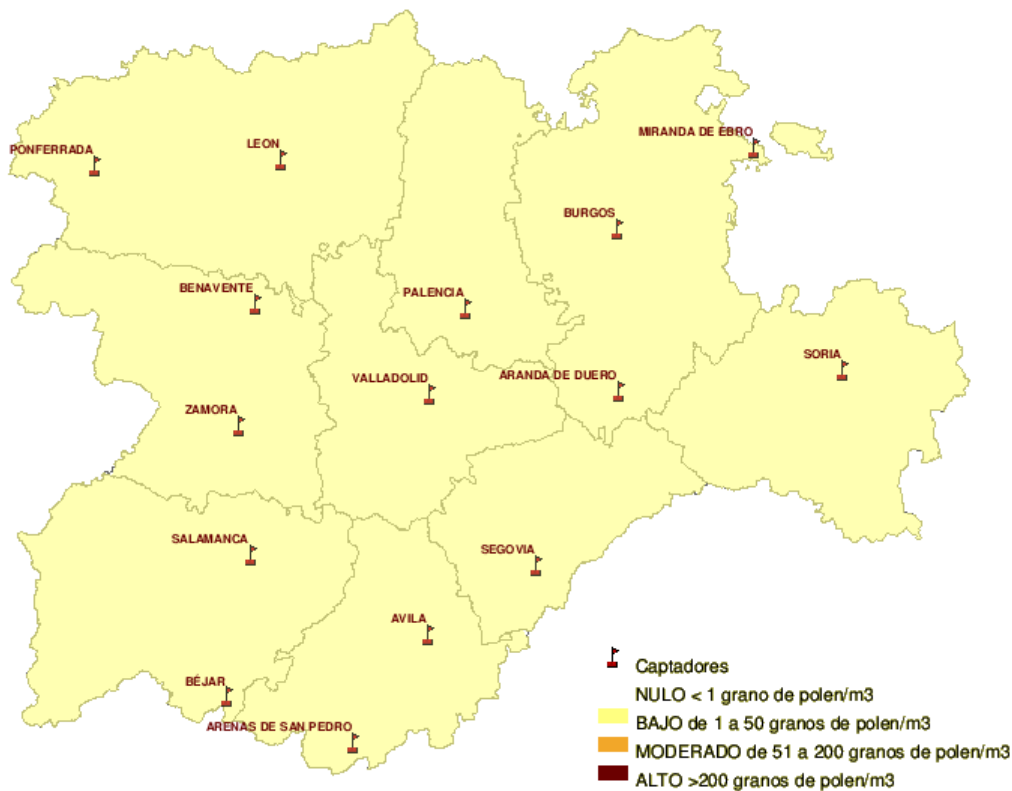

Mapa de previsión de Niveles de Polen :PLATANUS del Jueves 28-04-11 al Domingo 1-05-11