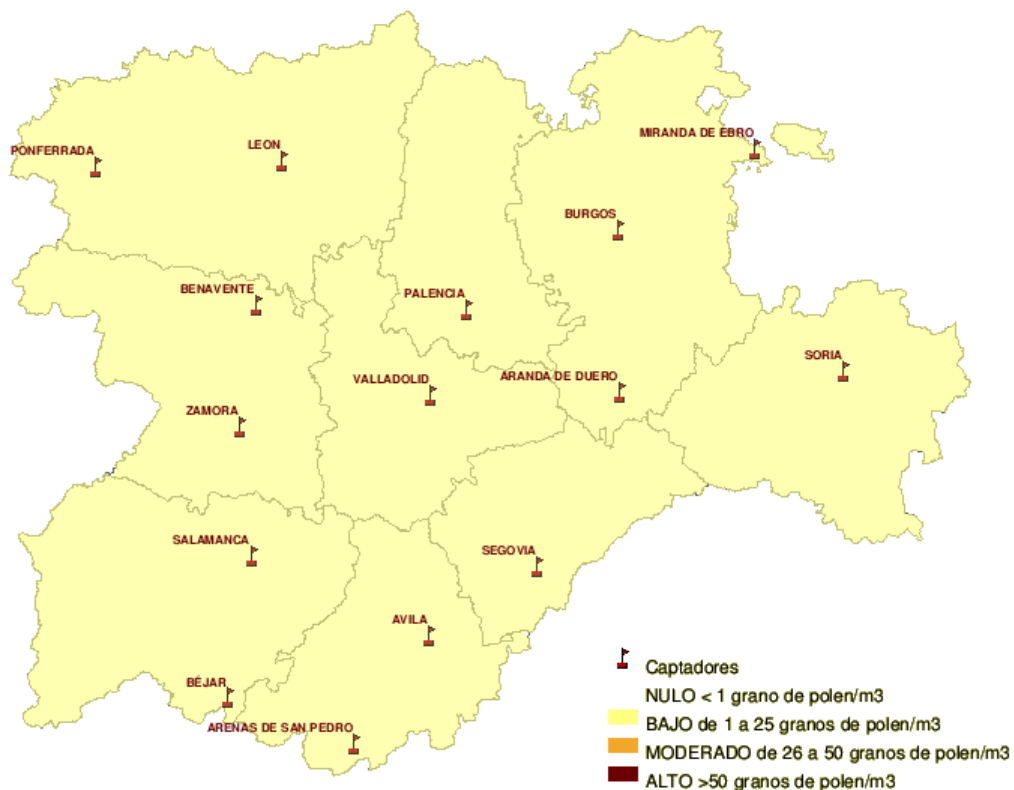

INFORME DE PREVISIONES DE NIVELES DE POLEN

28/04/2011

Los datos reflejados en los siguientes mapas y ficha de previsión para el fin de semana de los niveles de polen de los tipos polínicos más alergénicos, de cada estación de medida, han sido aportados por el Registro Aerobiológico de Castilla y León.

(ORDEN SAN/417/ 2010, de 26 de marzo, por la que se crea el Registro Aerobiológico de Castilla y León.)

Mapa de previsión de Niveles de Polen :PLANTAGO del Jueves 28-04-11 al Domingo 1-05-11