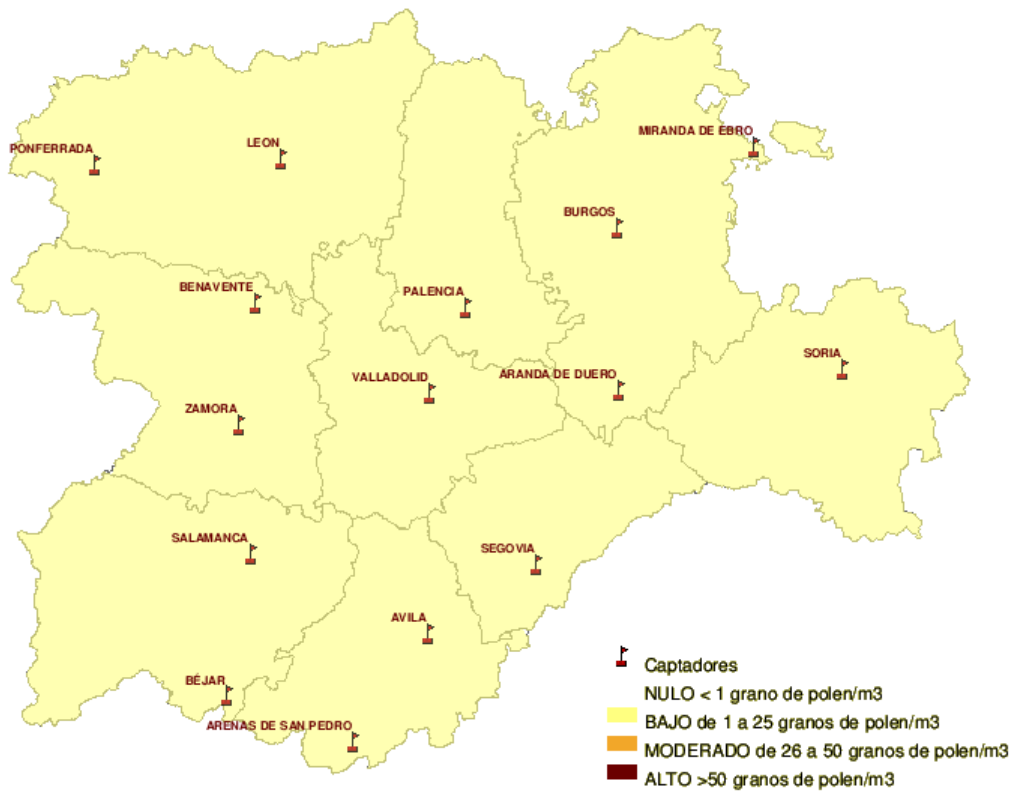

Mapa de previsión de Niveles de Polen :POACEAE del Jueves 28-04-11 al Domingo 1-05-11