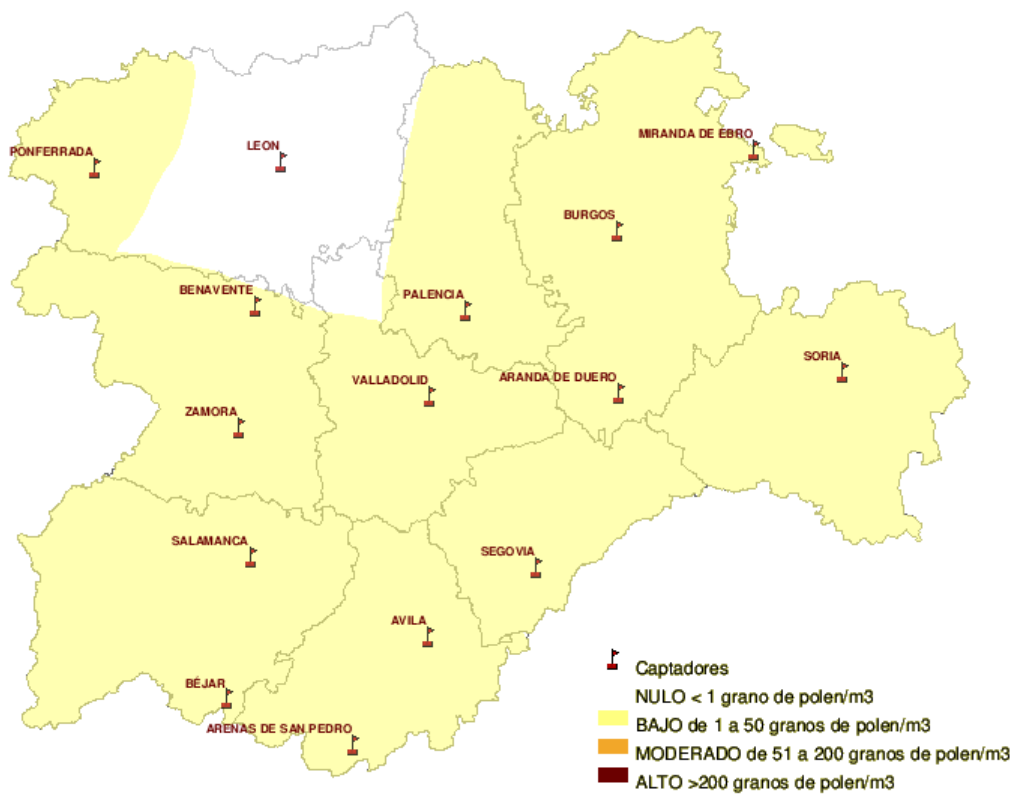

Mapa de previsión de Niveles de Polen :OLEA del Jueves 28-04-11 al Domingo 1-05-11