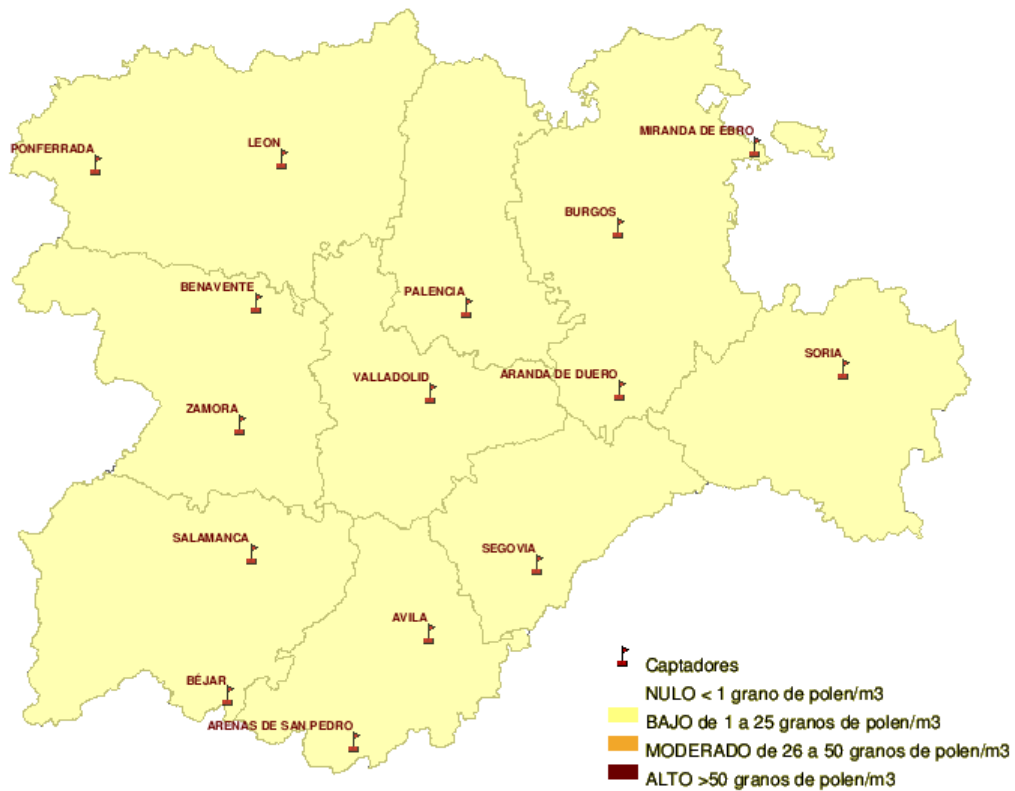

(ORDEN SAN/417/ 2010, de 26 de marzo, por la que se crea el Registro Aerobiológico de Castilla y León.)

Mapa de previsión de Niveles de Polen :CUPRESACEAE del Jueves 23-06-11 al Domingo 26-06-11

Mapa de previsión de Niveles de Polen :OLEA del Jueves 23-06-11 al Domingo 26-06-11

Mapa de previsión de Niveles de Polen :PLANTAGO del Jueves 23-06-11 al Domingo 26-06-11

Mapa de previsión de Niveles de Polen :POACEAE del Jueves 23-06-11 al Domingo 26-06-11

Mapa de previsión de Niveles de Polen :RUMEX del Jueves 23-06-11 al Domingo 26-06-11