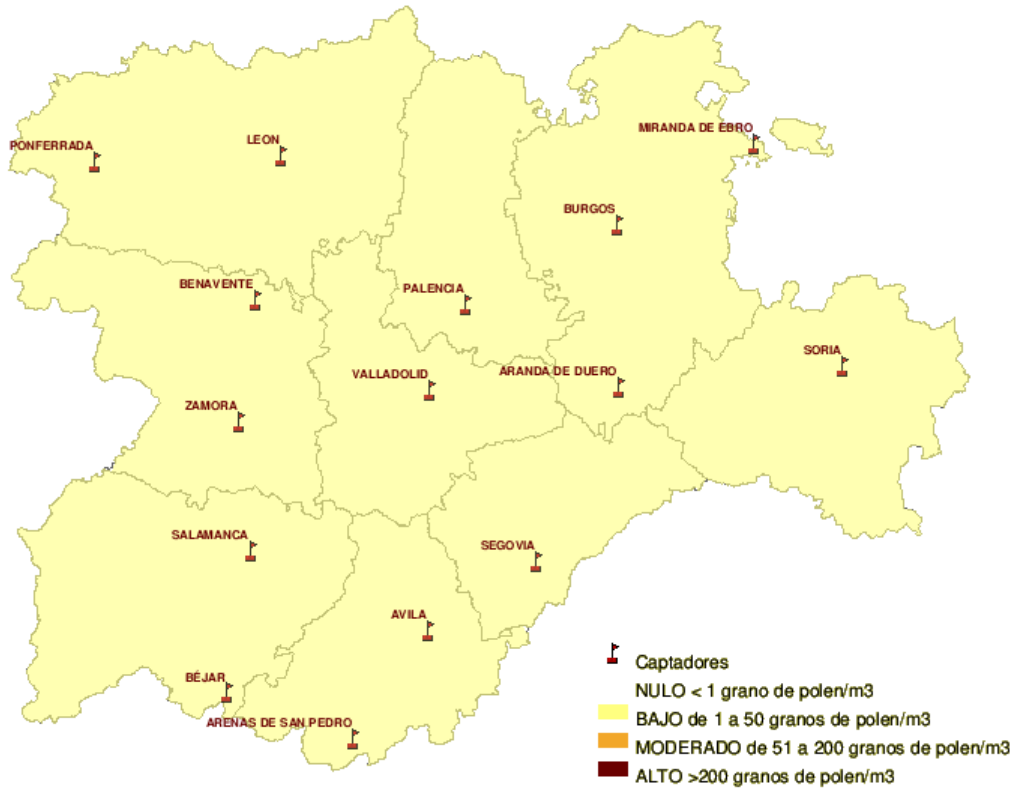

INFORME DE PREVISIONES DE NIVELES DE POLEN

23/06/2011

Los datos reflejados en los siguientes mapas y ficha de previsión para el fin de semana de los niveles de polen de los tipos polínicos más alergénicos, de cada estación de medida, han sido aportados por el Registro Aerobiológico de Castilla y León.

(ORDEN SAN/417/ 2010, de 26 de marzo, por la que se crea el Registro Aerobiológico de Castilla y León.)

Mapa de previsión de Niveles de Polen :CUPRESACEAE del Jueves 23-06-11 al Domingo 26-06-11

Mapa de previsión de Niveles de Polen :OLEA del Jueves 23-06-11 al Domingo 26-06-11