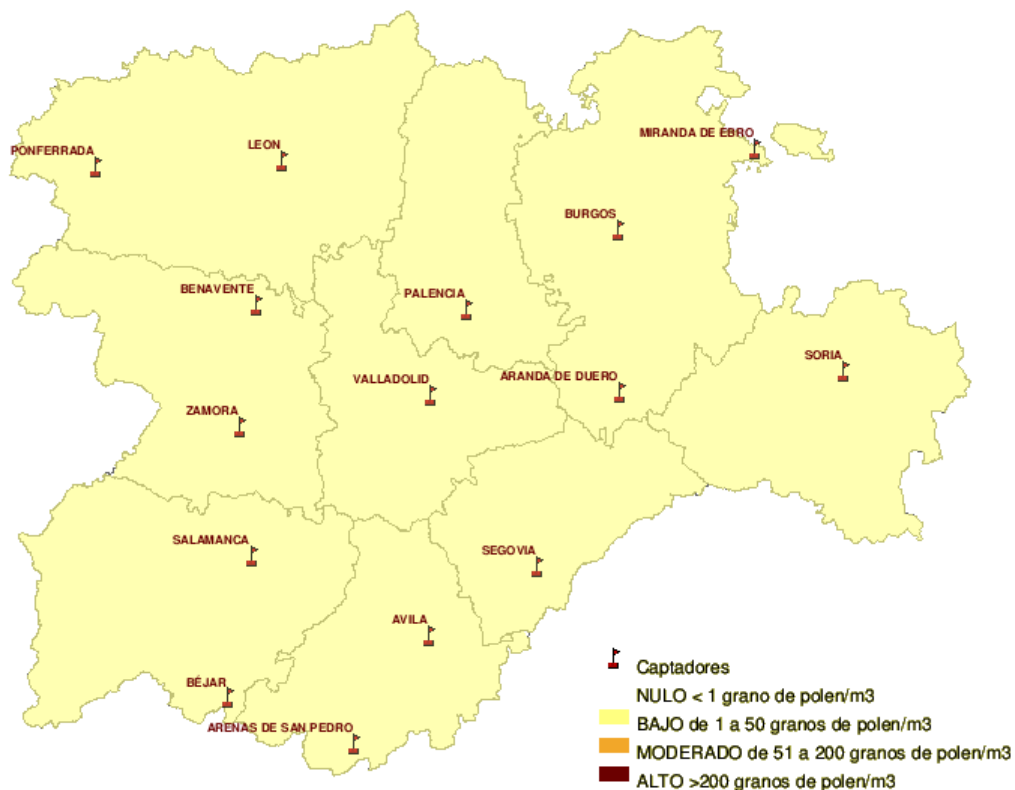

INFORME DE PREVISIONES DE NIVELES DE POLEN

23/06/2011

Los datos reflejados en los siguientes mapas y ficha de previsión para el fin de semana de los niveles de polen de los tipos polínicos más alergénicos, de cada estación de medida, han sido aportados por el Registro Aerobiológico de Castilla y León.

(ORDEN SAN/417/ 2010, de 26 de marzo, por la que se crea el Registro Aerobiológico de Castilla y León.)

Mapa de previsión de Niveles de Polen :CUPRESACEAE del Jueves 23-06-11 al Domingo 26-06-11

Mapa de previsión de Niveles de Polen :OLEA del Jueves 23-06-11 al Domingo 26-06-11