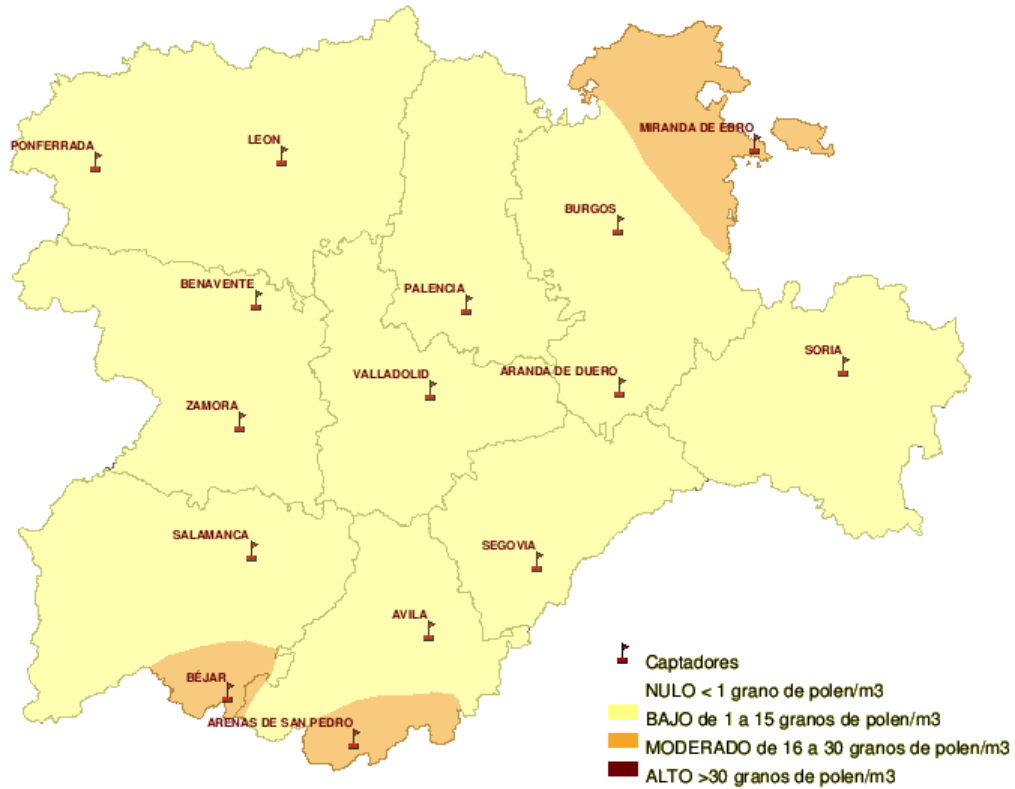

Mapa de previsión de Niveles de Polen :URTICACEAE del Jueves 23-06-11 al Domingo 26-06-11