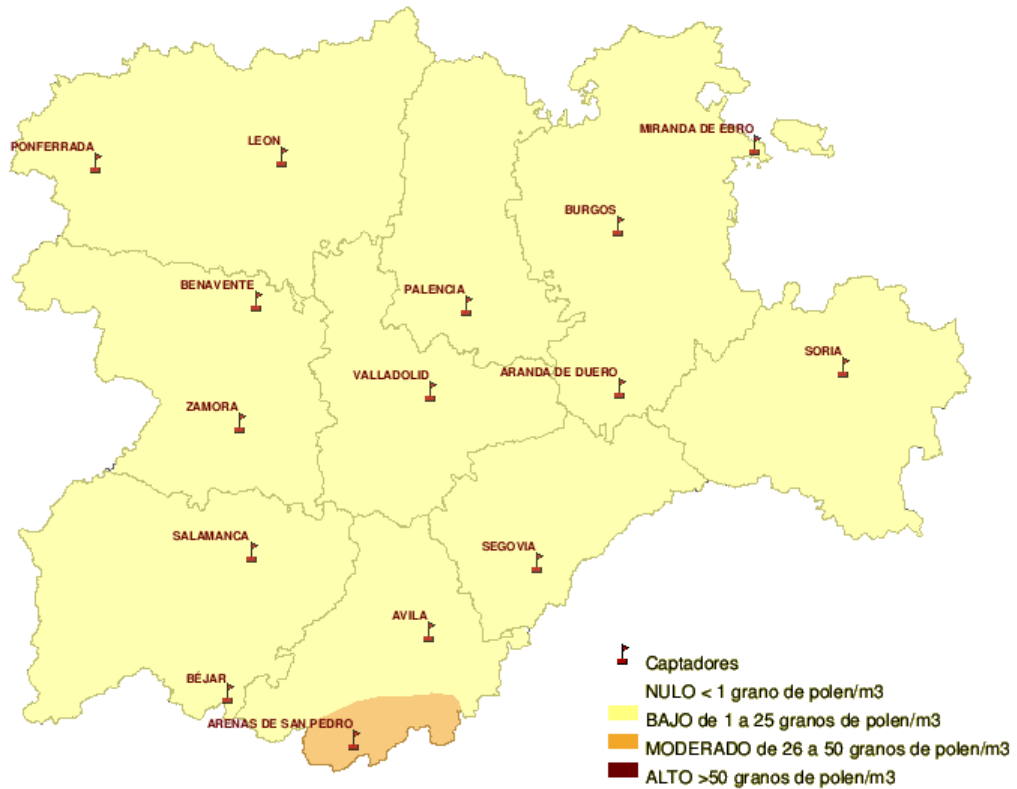

Mapa de previsión de Niveles de Polen :RUMEX del Jueves 23-06-11 al Domingo 26-06-11