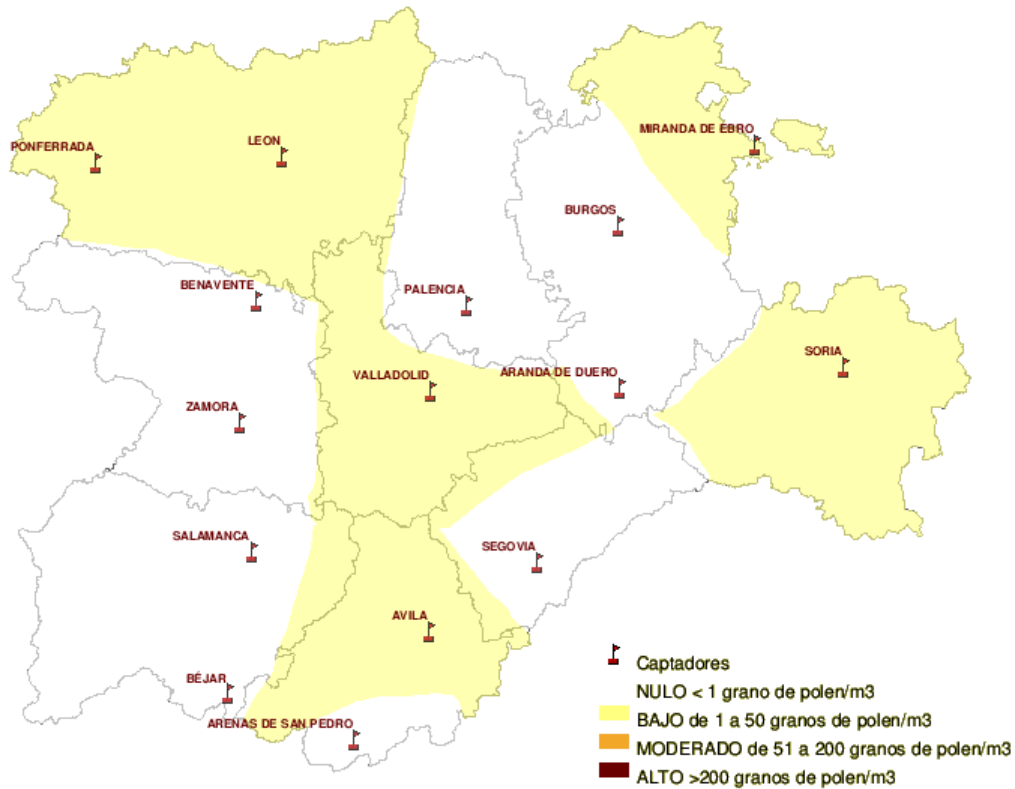

Mapa de previsión de Niveles de Polen :PLATANUS del Jueves 23-06-11 al Domingo 26-06-11