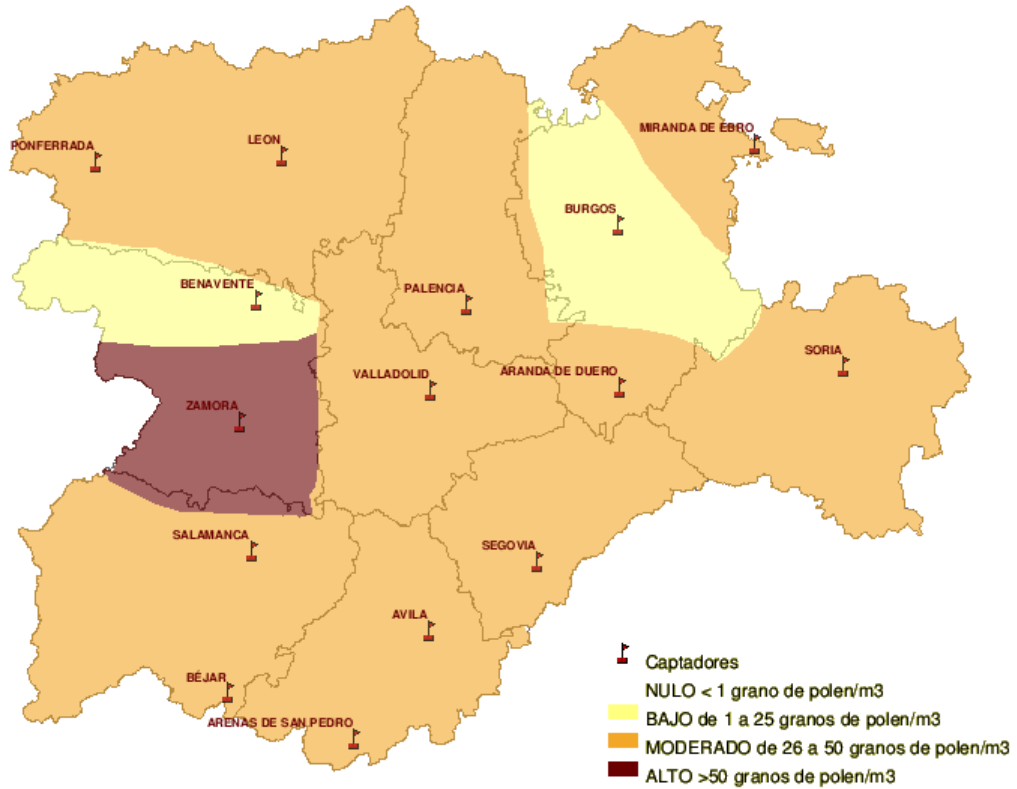

Mapa de previsión de Niveles de Polen :POACEAE del Jueves 23-06-11 al Domingo 26-06-11