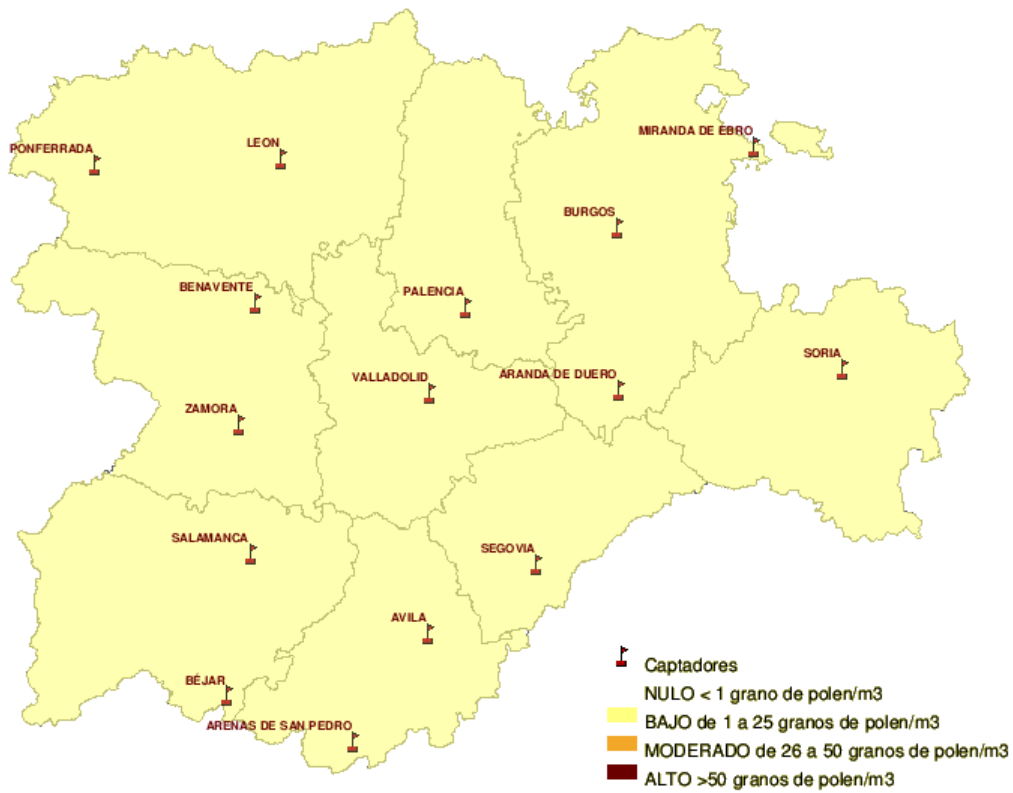

*(ORDEN SAN/417/ 2010, de 26 de marzo, por la que se crea el Registro Aerobiológico de Castilla y León.)*

Mapa de previsión de Niveles de Polen :PLANTAGO del Jueves 21-07-11 al Domingo 24-07-11

Mapa de previsión de Niveles de Polen :URTICACEAE del Jueves 21-07-11 al Domingo 24-07-11

Mapa de previsión de Niveles de Polen :PLATANUS del Jueves 21-07-11 al Domingo 24-07-11

Mapa de previsión de Niveles de Polen :POACEAE del Jueves 21-07-11 al Domingo 24-07-11

Mapa de previsión de Niveles de Polen :OLEA del Jueves 21-07-11 al Domingo 24-07-11