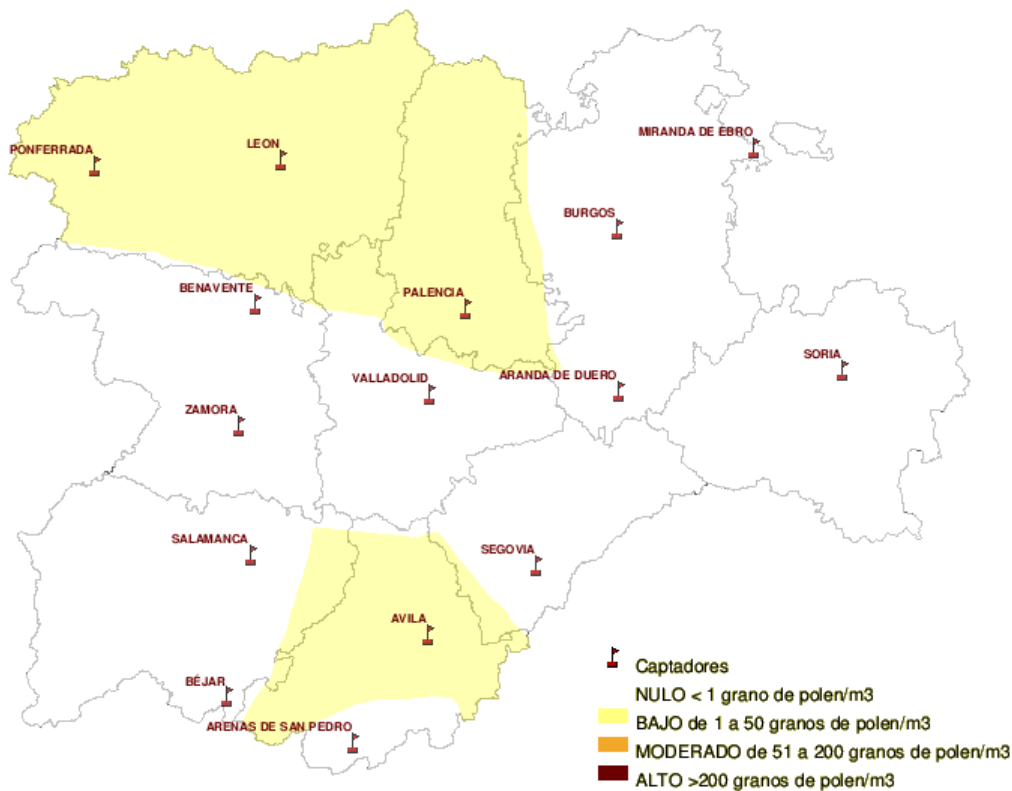

*(ORDEN SAN/417/ 2010, de 26 de marzo, por la que se crea el Registro Aerobiológico de Castilla y León.)*

Mapa de previsión de Niveles de Polen :PLANTAGO del Jueves 21-07-11 al Domingo 24-07-11

Mapa de previsión de Niveles de Polen :URTICACEAE del Jueves 21-07-11 al Domingo 24-07-11

Mapa de previsión de Niveles de Polen :PLATANUS del Jueves 21-07-11 al Domingo 24-07-11

Mapa de previsión de Niveles de Polen :POACEAE del Jueves 21-07-11 al Domingo 24-07-11

Mapa de previsión de Niveles de Polen :OLEA del Jueves 21-07-11 al Domingo 24-07-11