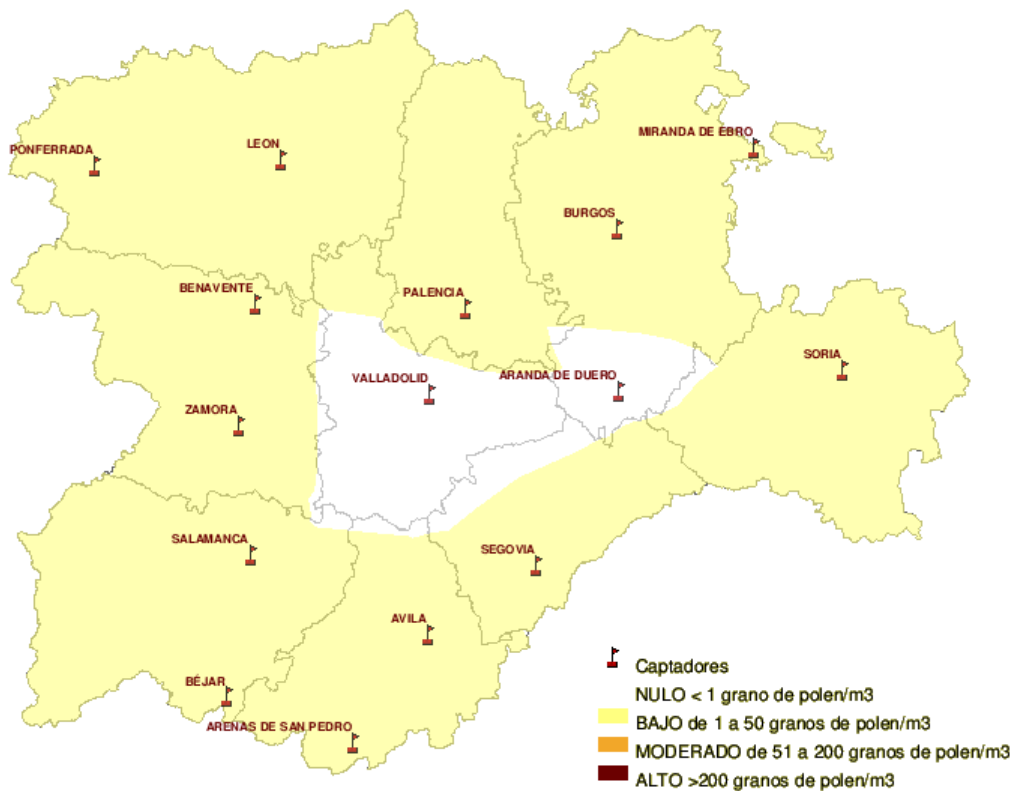

Mapa de previsión de Niveles de Polen :PLATANUS del Jueves 21-07-11 al Domingo 24-07-11

Mapa de previsión de Niveles de Polen :POACEAE del Jueves 21-07-11 al Domingo 24-07-11

Mapa de previsión de Niveles de Polen :OLEA del Jueves 21-07-11 al Domingo 24-07-11

Mapa de previsión de Niveles de Polen :RUMEX del Jueves 21-07-11 al Domingo 24-07-11

Mapa de previsión de Niveles de Polen :CUPRESACEAE del Jueves 21-07-11 al Domingo 24-07-11