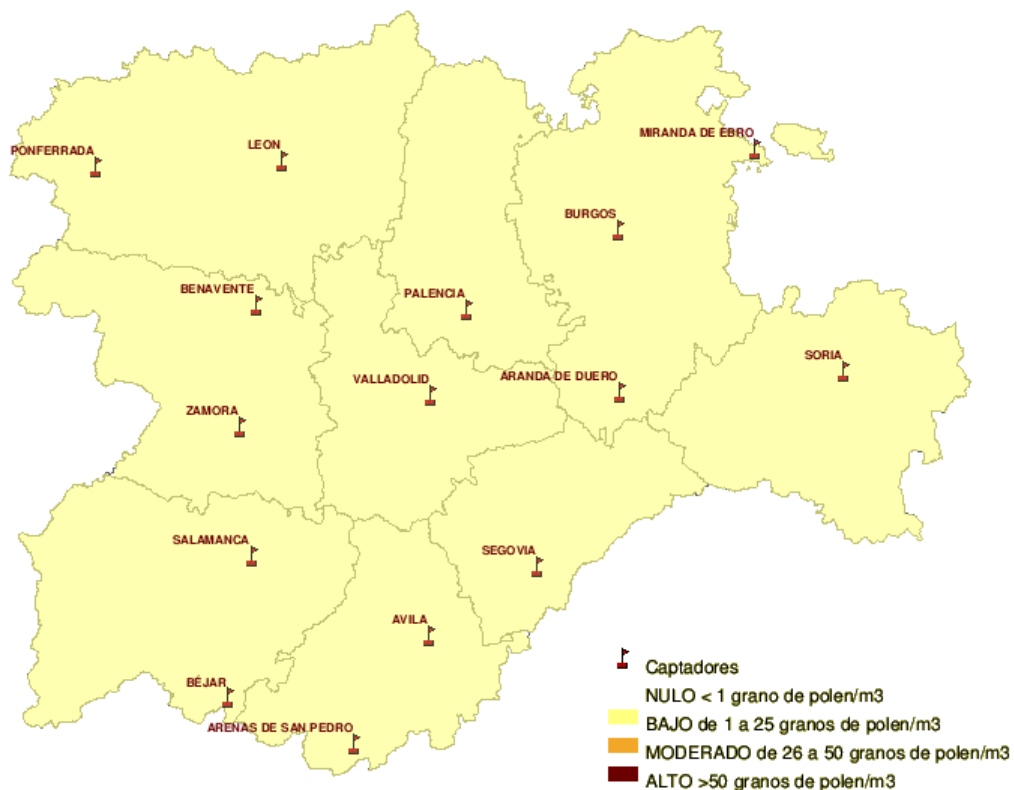

## INFORME DE PREVISIONES DE NIVELES DE POLEN

21/07/2011

Los datos reflejados en los siguientes mapas y ficha de previsión para el fin de semana de los niveles de polen de los tipos polínicos más alergénicos, de cada estación de medida, han sido aportados por el Registro Aerobiológico de Castilla y León.

*(ORDEN SAN/417/ 2010, de 26 de marzo, por la que se crea el Registro Aerobiológico de Castilla y León.)*

Mapa de previsión de Niveles de Polen :PLANTAGO del Jueves 21-07-11 al Domingo 24-07-11

Mapa de previsión de Niveles de Polen :URTICACEAE del Jueves 21-07-11 al Domingo 24-07-11