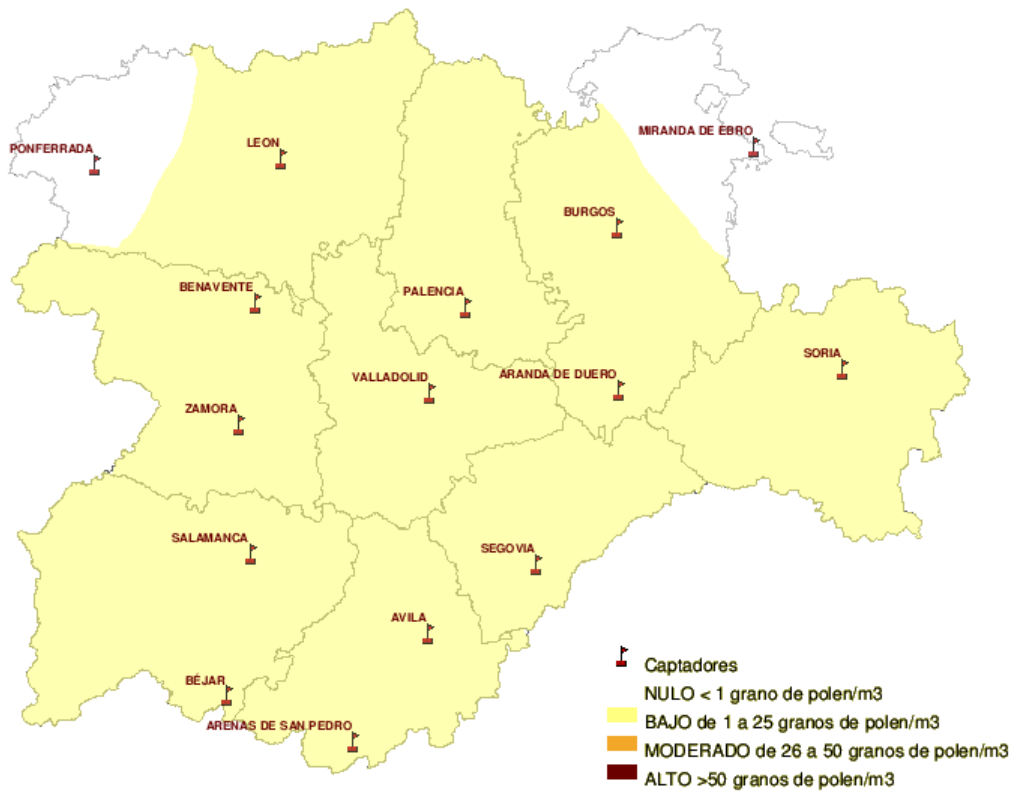

Mapa de previsión de Niveles de Polen :PLATANUS del Jueves 21-07-11 al Domingo 24-07-11

Mapa de previsión de Niveles de Polen :POACEAE del Jueves 21-07-11 al Domingo 24-07-11

Mapa de previsión de Niveles de Polen :OLEA del Jueves 21-07-11 al Domingo 24-07-11

Mapa de previsión de Niveles de Polen :RUMEX del Jueves 21-07-11 al Domingo 24-07-11

Mapa de previsión de Niveles de Polen :CUPRESACEAE del Jueves 21-07-11 al Domingo 24-07-11