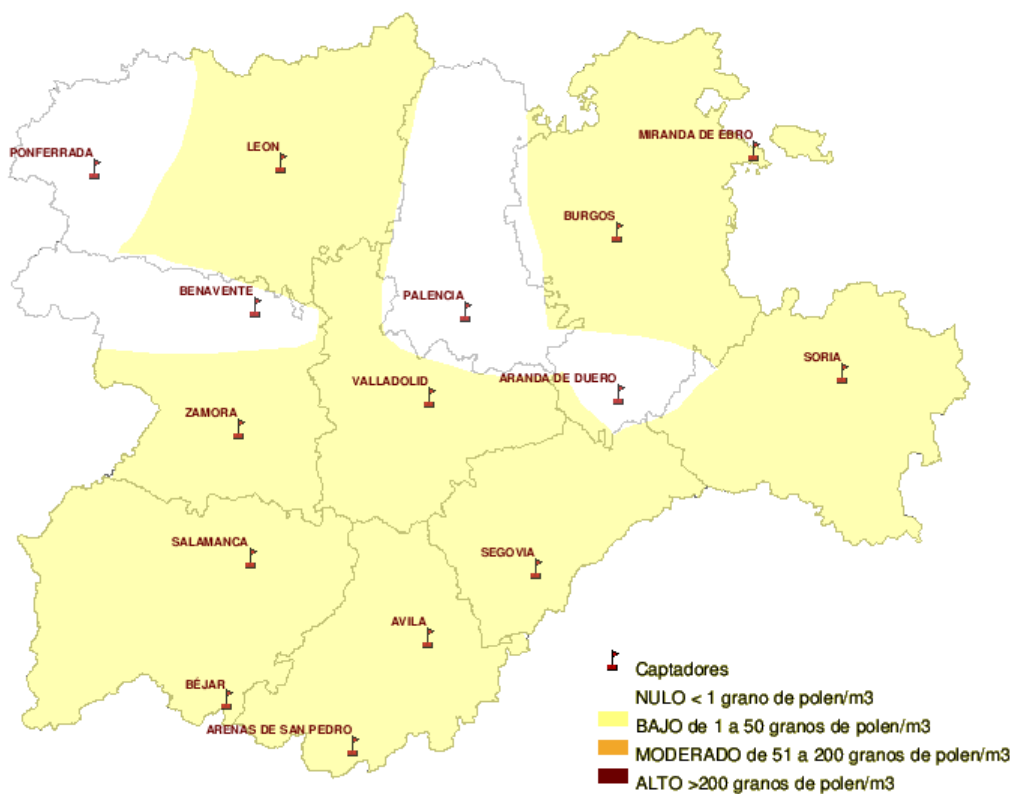

*(ORDEN SAN/417/ 2010, de 26 de marzo, por la que se crea el Registro Aerobiológico de Castilla y León.)*

Mapa de previsión de Niveles de Polen :PLANTAGO del Jueves 21-07-11 al Domingo 24-07-11

Mapa de previsión de Niveles de Polen :URTICACEAE del Jueves 21-07-11 al Domingo 24-07-11

Mapa de previsión de Niveles de Polen :PLATANUS del Jueves 21-07-11 al Domingo 24-07-11

Mapa de previsión de Niveles de Polen :POACEAE del Jueves 21-07-11 al Domingo 24-07-11

Mapa de previsión de Niveles de Polen :OLEA del Jueves 21-07-11 al Domingo 24-07-11