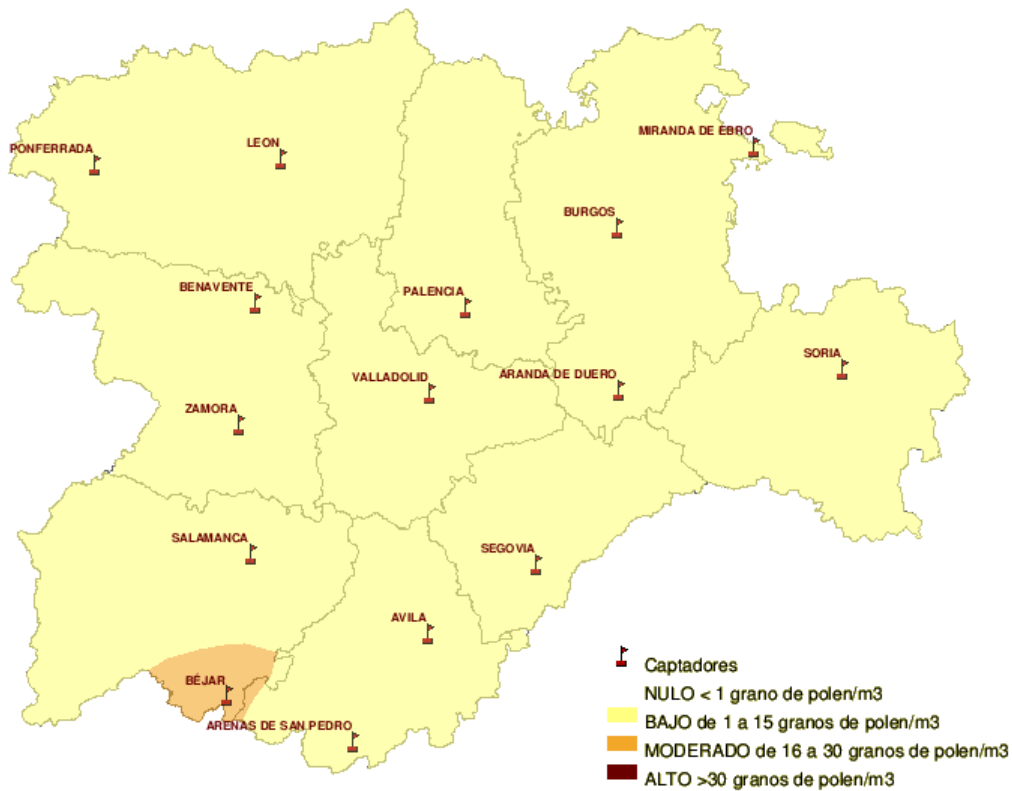

Mapa de previsión de Niveles de Polen :URTICACEAE del Jueves 21-07-11 al Domingo 24-07-11