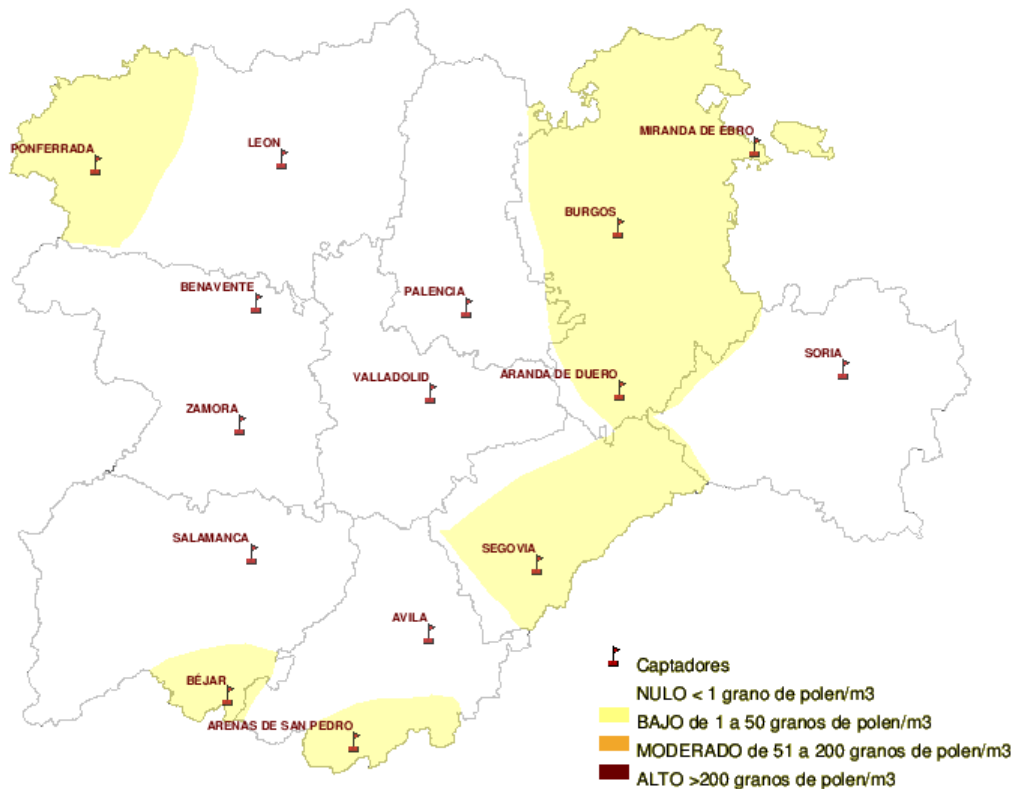

Mapa de previsión de Niveles de Polen :CUPRESSACEAE del Jueves 1-09-11 al Domingo 4-09-11