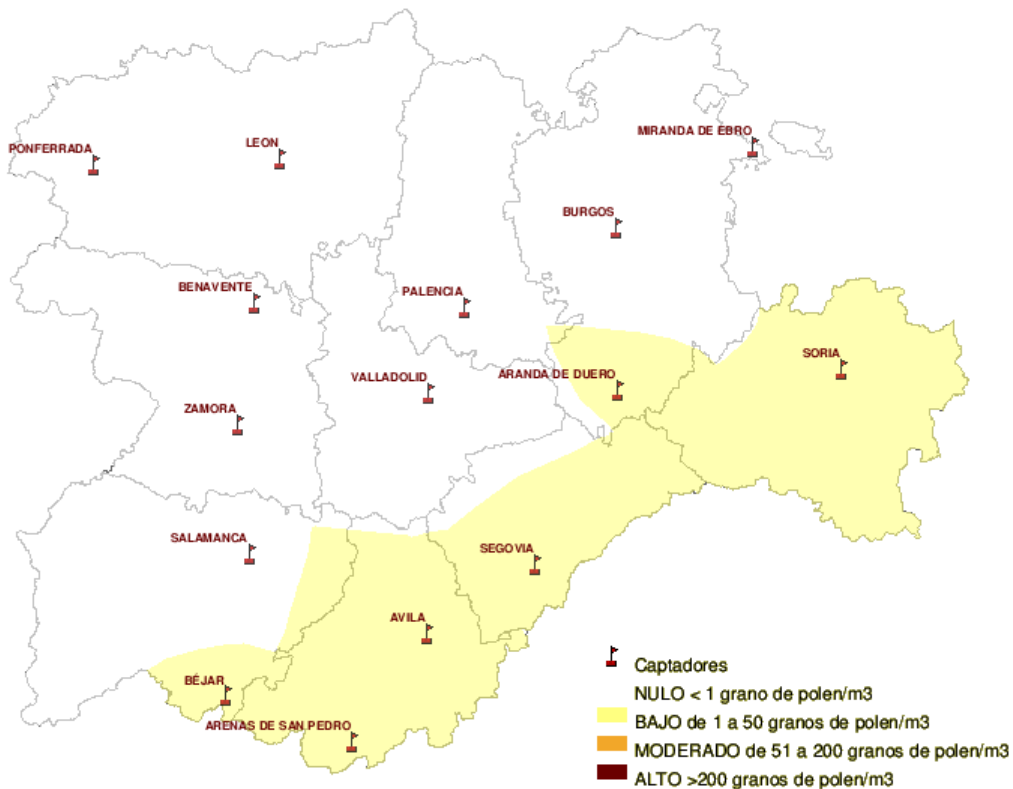

Mapa de previsión de Niveles de Polen :OLEA del Jueves 1-09-11 al Domingo 4-09-11