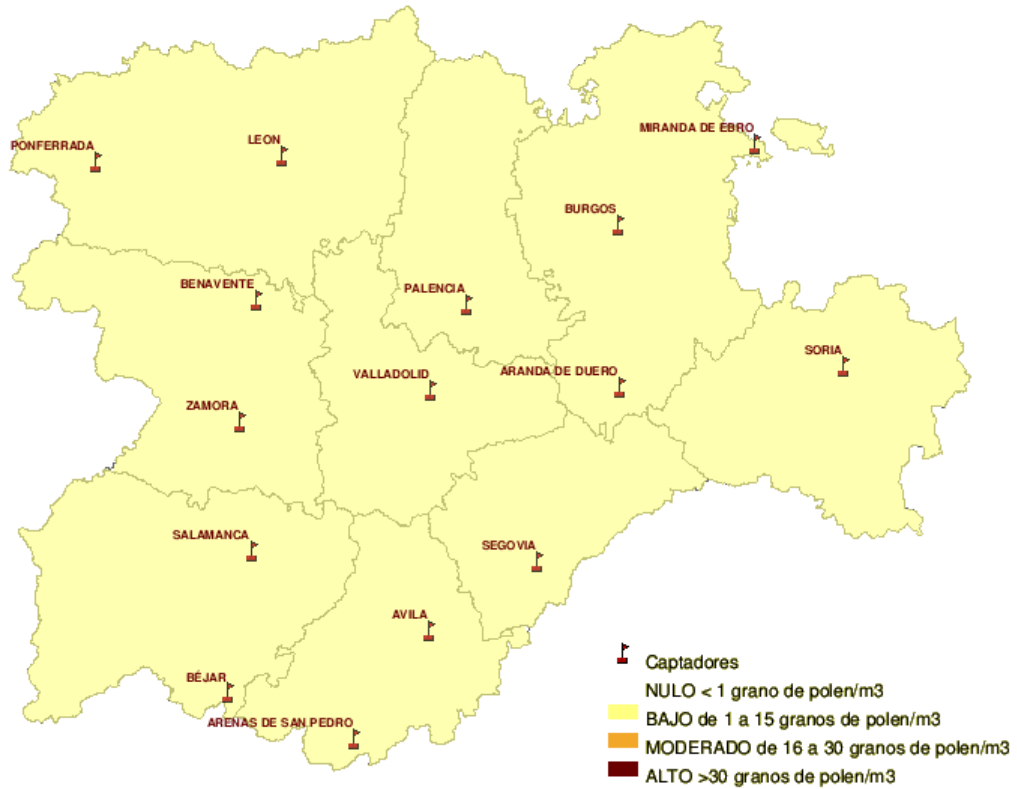

Mapa de previsión de Niveles de Polen :URTICACEAE del Jueves 1-09-11 al Domingo 4-09-11