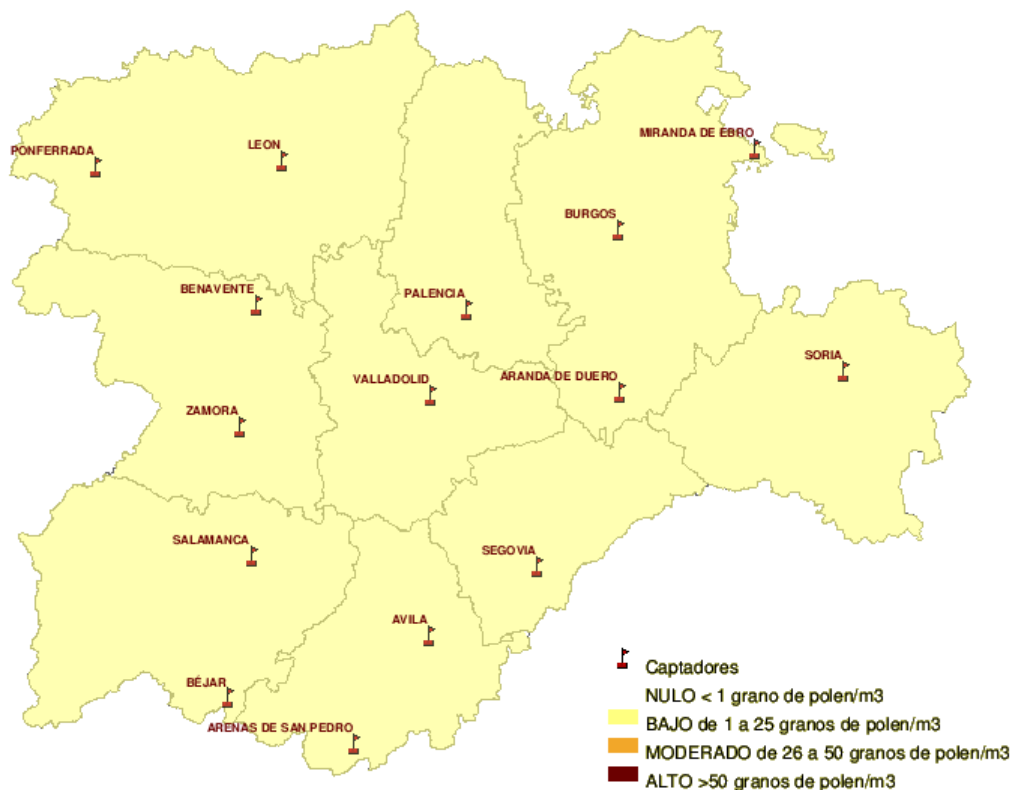

INFORME DE PREVISIONES DE NIVELES DE POLEN

01/09/2011

Los datos reflejados en los siguientes mapas y ficha de previsión para el fin de semana de los niveles de polen de los tipos polínicos más alergénicos, de cada estación de medida, han sido aportados por el Registro Aerobiológico de Castilla y León.

(ORDEN SAN/417/ 2010, de 26 de marzo, por la que se crea el Registro Aerobiológico de Castilla y León.)

Mapa de previsión de Niveles de Polen :PLANTAGO del Jueves 1-09-11 al Domingo 4-09-11