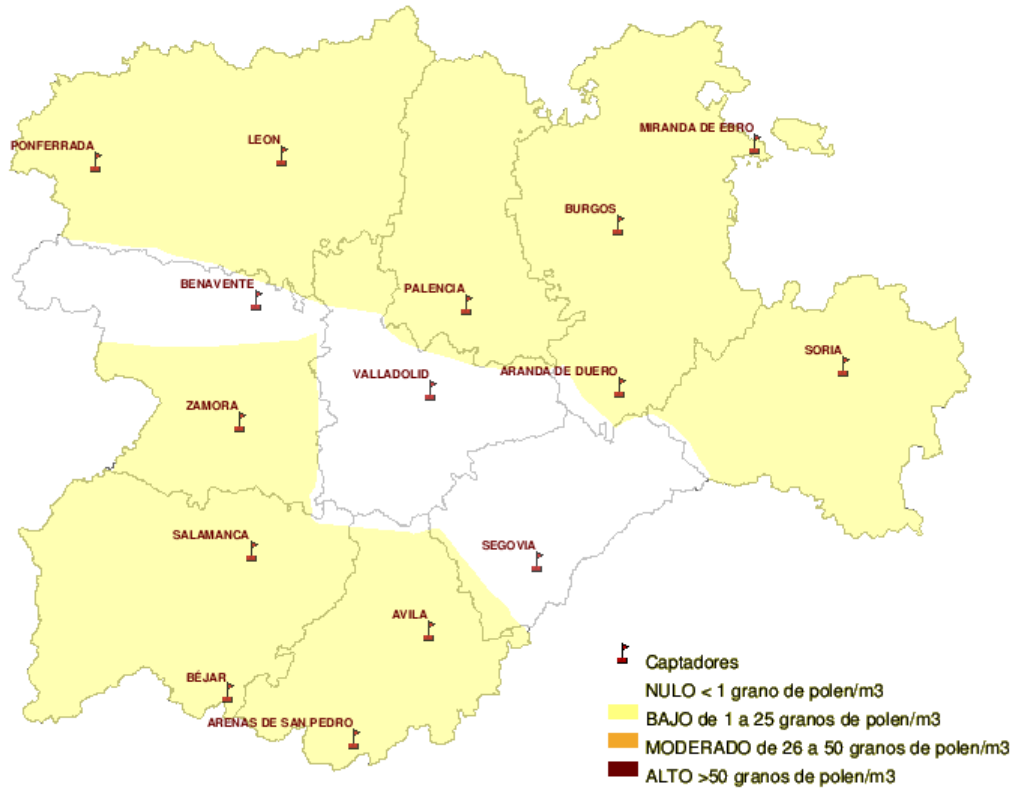

Mapa de previsión de Niveles de Polen :RUMEX del Jueves 1-09-11 al Domingo 4-09-11