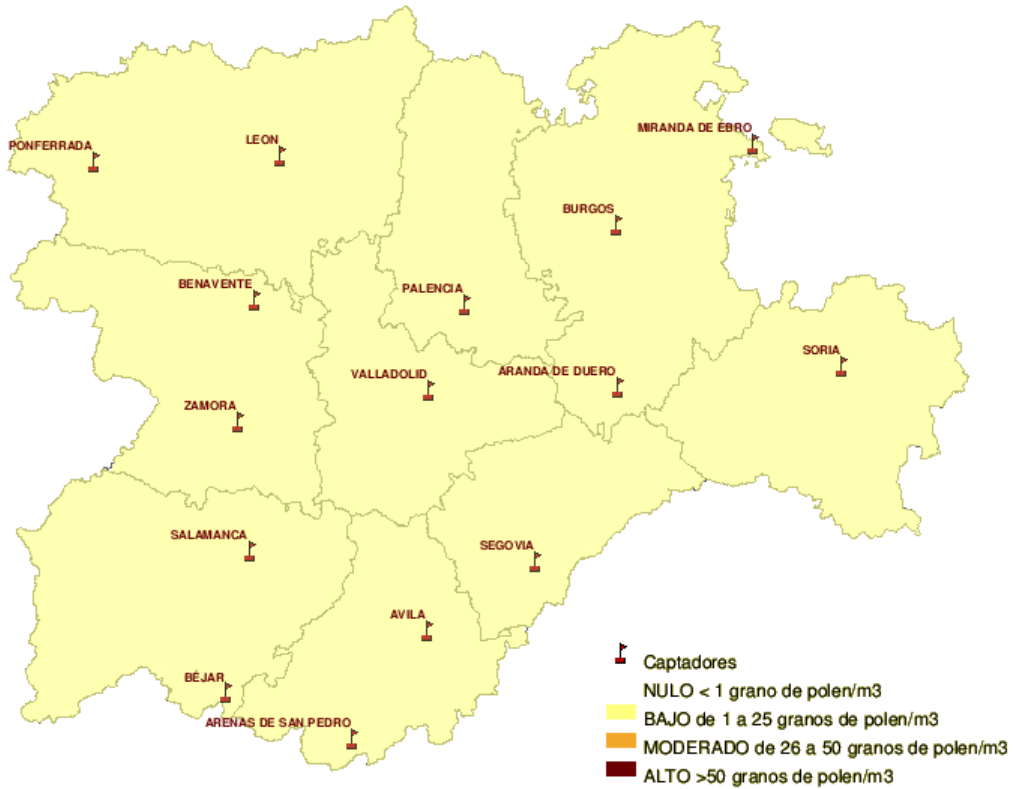

Mapa de previsión de Niveles de Polen :POACEAE del Jueves 1-09-11 al Domingo 4-09-11