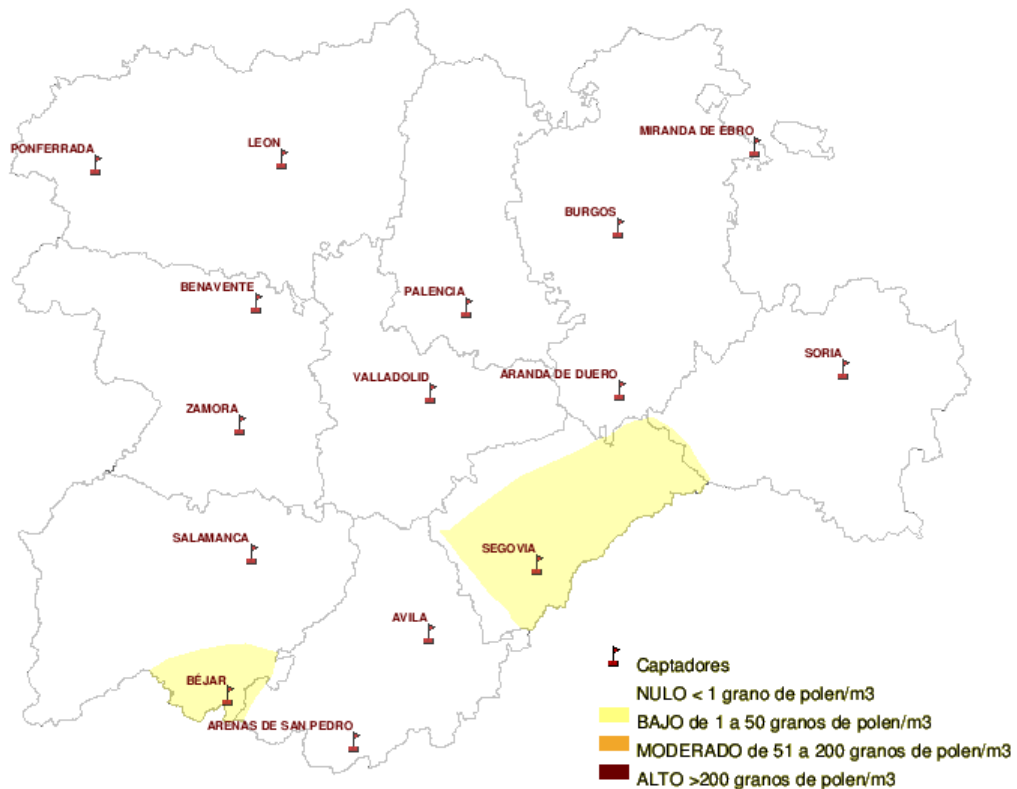

(ORDEN SAN/417/ 2010, de 26 de marzo, por la que se crea el Registro Aerobiológico de Castilla y León.)

Mapa de previsión de Niveles de Polen :PLANTAGO del Jueves 1-09-11 al Domingo 4-09-11

Mapa de previsión de Niveles de Polen :URTICACEAE del Jueves 1-09-11 al Domingo 4-09-11

Mapa de previsión de Niveles de Polen :PLATANUS del Jueves 1-09-11 al Domingo 4-09-11

Mapa de previsión de Niveles de Polen :POACEAE del Jueves 1-09-11 al Domingo 4-09-11

Mapa de previsión de Niveles de Polen :OLEA del Jueves 1-09-11 al Domingo 4-09-11