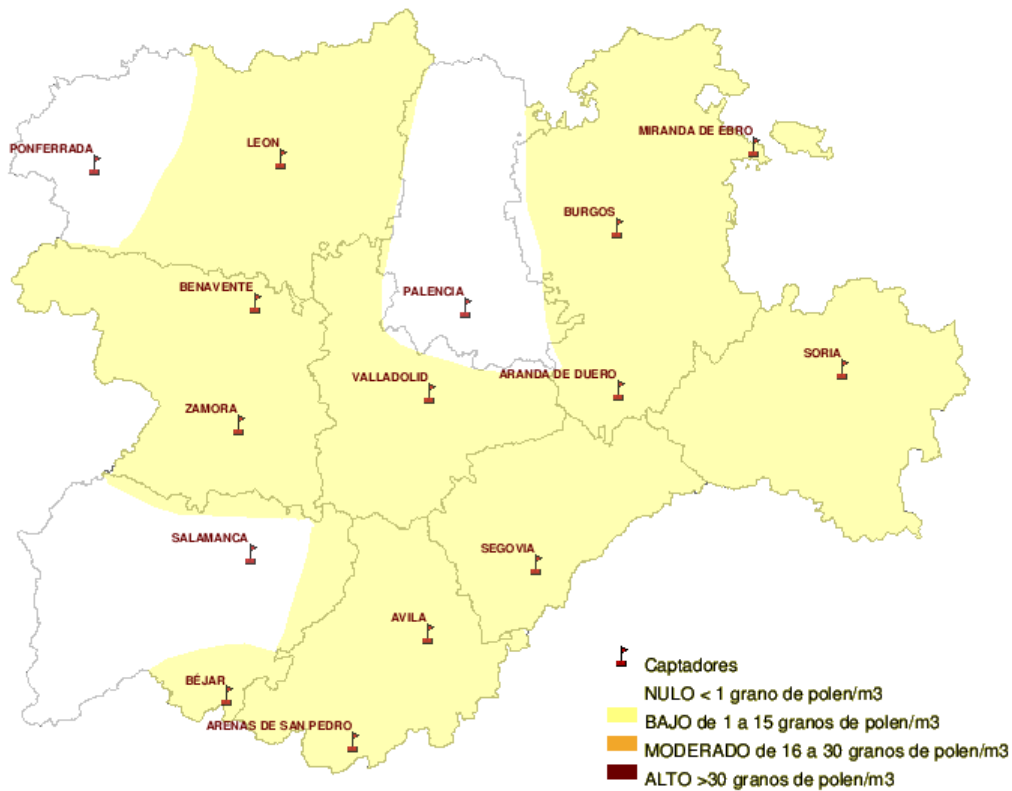

INFORME DE PREVISIONES DE NIVELES DE POLEN

13/10/2011

Los datos reflejados en los siguientes mapas y ficha de previsión para el fin de semana de los niveles de polen de los tipos polínicos más alergénicos, de cada estación de medida, han sido aportados por el Registro Aerobiológico de Castilla y León.

(ORDEN SAN/417/ 2010, de 26 de marzo, por la que se crea el Registro Aerobiológico de Castilla y León.)

Mapa de previsión de Niveles de Polen :PLANTAGO del Jueves 13-10-11 al Domingo 16-10-11

Mapa de previsión de Niveles de Polen :URTICACEAE del Jueves 13-10-11 al Domingo 16-10-11