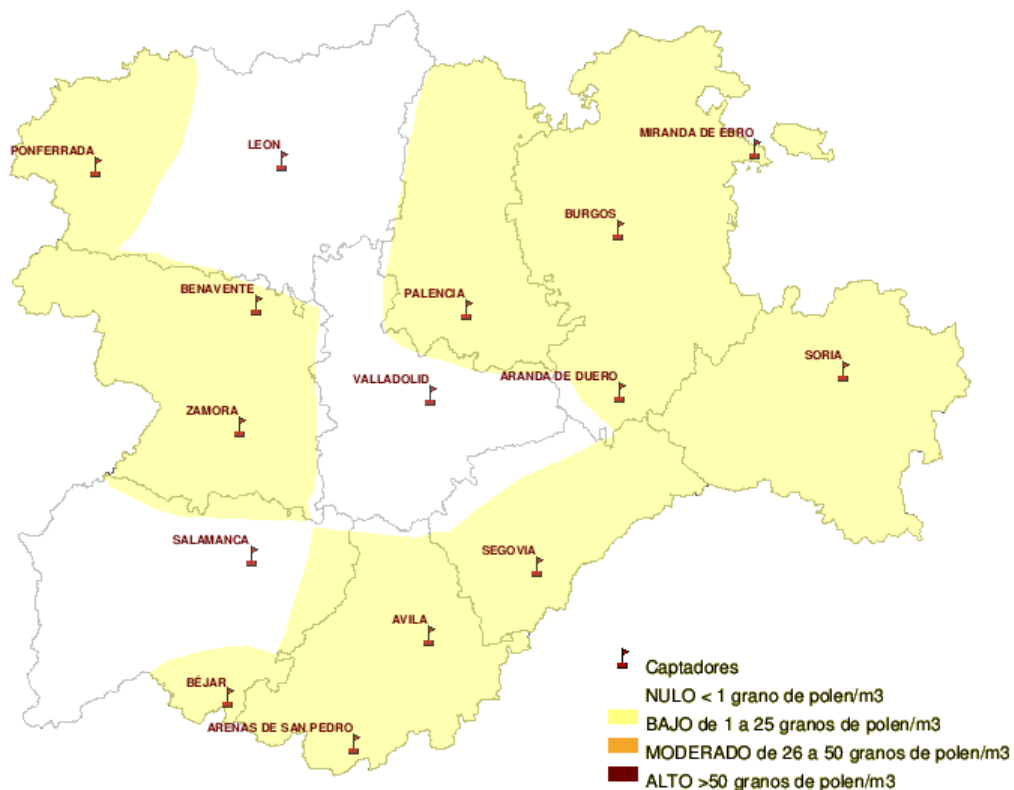

INFORME DE PREVISIONES DE NIVELES DE POLEN

13/10/2011

Los datos reflejados en los siguientes mapas y ficha de previsión para el fin de semana de los niveles de polen de los tipos polínicos más alergénicos, de cada estación de medida, han sido aportados por el Registro Aerobiológico de Castilla y León.

(ORDEN SAN/417/ 2010, de 26 de marzo, por la que se crea el Registro Aerobiológico de Castilla y León.)

Mapa de previsión de Niveles de Polen :PLANTAGO del Jueves 13-10-11 al Domingo 16-10-11

Mapa de previsión de Niveles de Polen :URTICACEAE del Jueves 13-10-11 al Domingo 16-10-11

Mapa de previsión de Niveles de Polen :PLATANUS del Jueves 13-10-11 al Domingo 16-10-11

Mapa de previsión de Niveles de Polen :POACEAE del Jueves 13-10-11 al Domingo 16-10-11

Mapa de previsión de Niveles de Polen :OLEA del Jueves 13-10-11 al Domingo 16-10-11