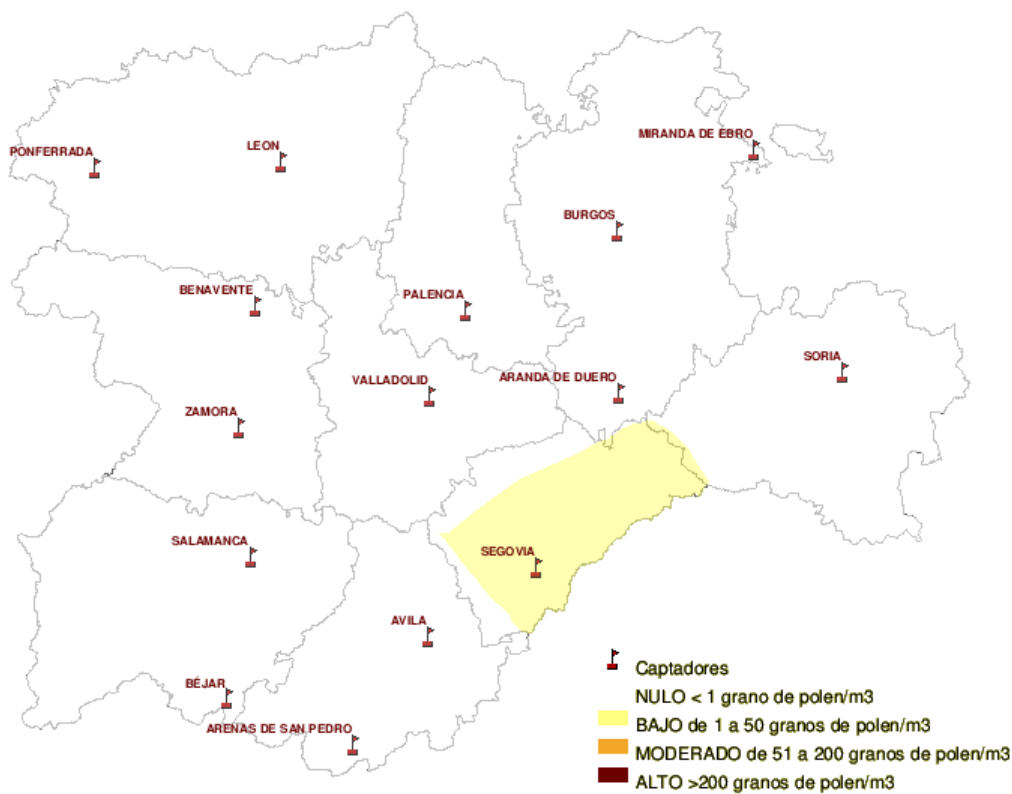

(ORDEN SAN/417/ 2010, de 26 de marzo, por la que se crea el Registro Aerobiológico de Castilla y León.)

Mapa de previsión de Niveles de Polen :PLANTAGO del Jueves 13-10-11 al Domingo 16-10-11

Mapa de previsión de Niveles de Polen :URTICACEAE del Jueves 13-10-11 al Domingo 16-10-11

Mapa de previsión de Niveles de Polen :PLATANUS del Jueves 13-10-11 al Domingo 16-10-11

Mapa de previsión de Niveles de Polen :POACEAE del Jueves 13-10-11 al Domingo 16-10-11

Mapa de previsión de Niveles de Polen :OLEA del Jueves 13-10-11 al Domingo 16-10-11