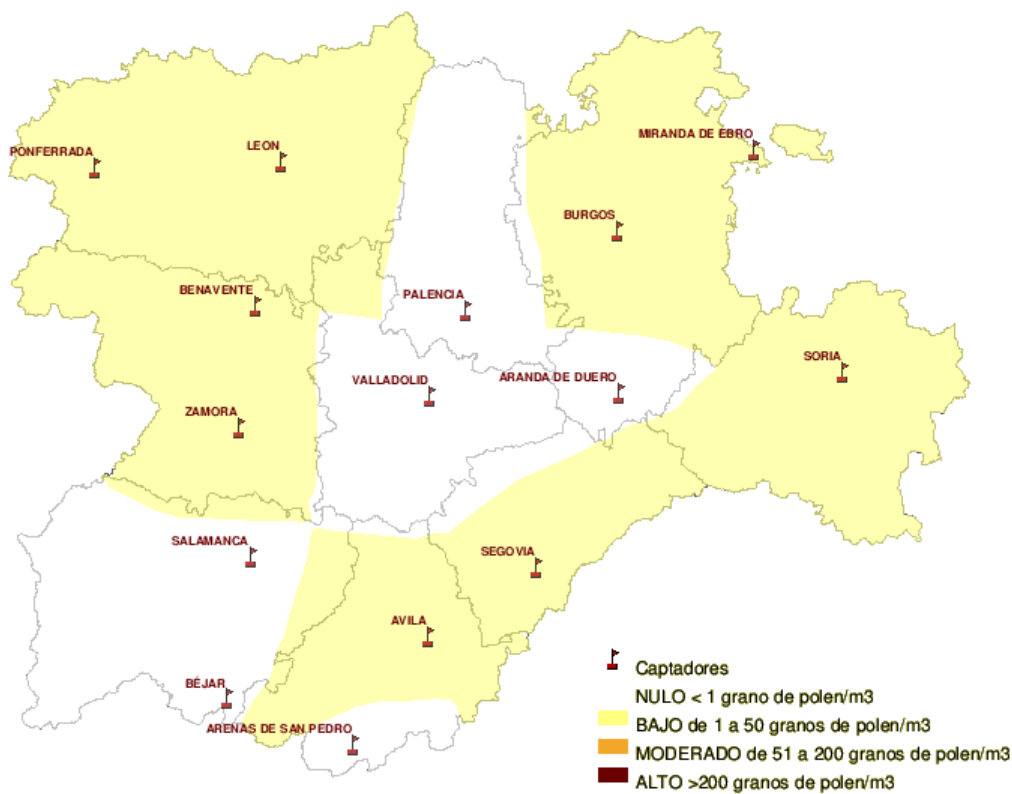

Mapa de previsión de Niveles de Polen :CUPRESSACEAE del Jueves 13-10-11 al Domingo 16-10-11