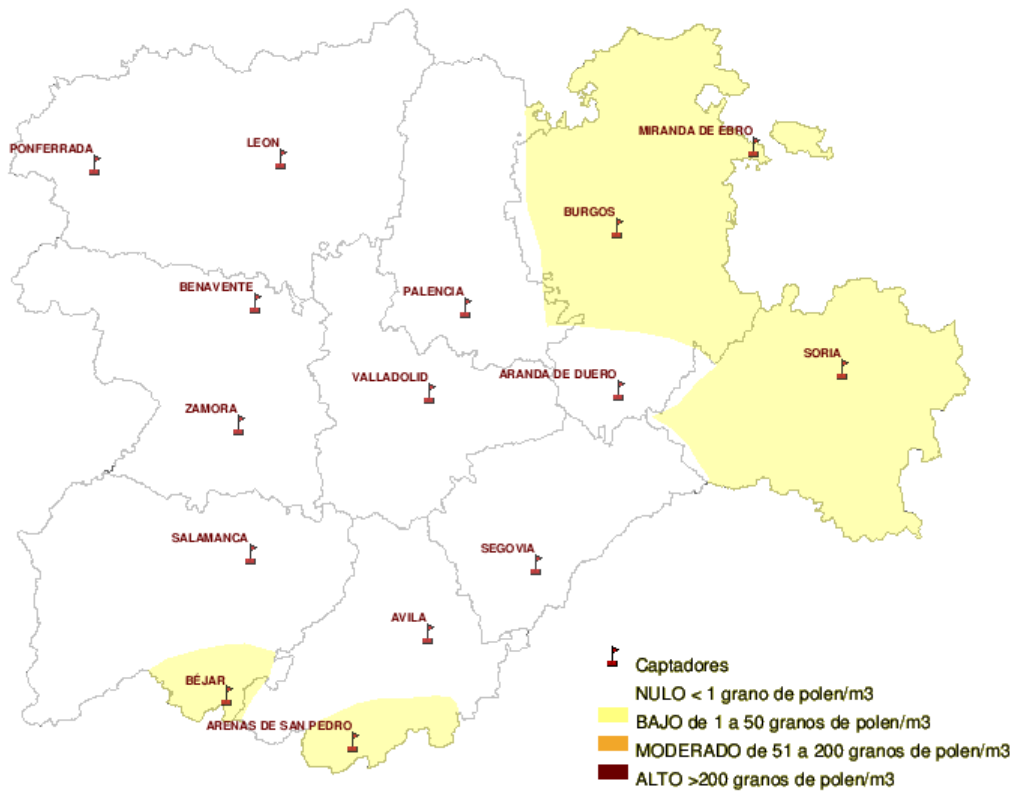

(ORDEN SAN/417/ 2010, de 26 de marzo, por la que se crea el Registro Aerobiológico de Castilla y León.)

Mapa de previsión de Niveles de Polen :PLANTAGO del Jueves 13-10-11 al Domingo 16-10-11

Mapa de previsión de Niveles de Polen :URTICACEAE del Jueves 13-10-11 al Domingo 16-10-11

Mapa de previsión de Niveles de Polen :PLATANUS del Jueves 13-10-11 al Domingo 16-10-11

Mapa de previsión de Niveles de Polen :POACEAE del Jueves 13-10-11 al Domingo 16-10-11

Mapa de previsión de Niveles de Polen :OLEA del Jueves 13-10-11 al Domingo 16-10-11