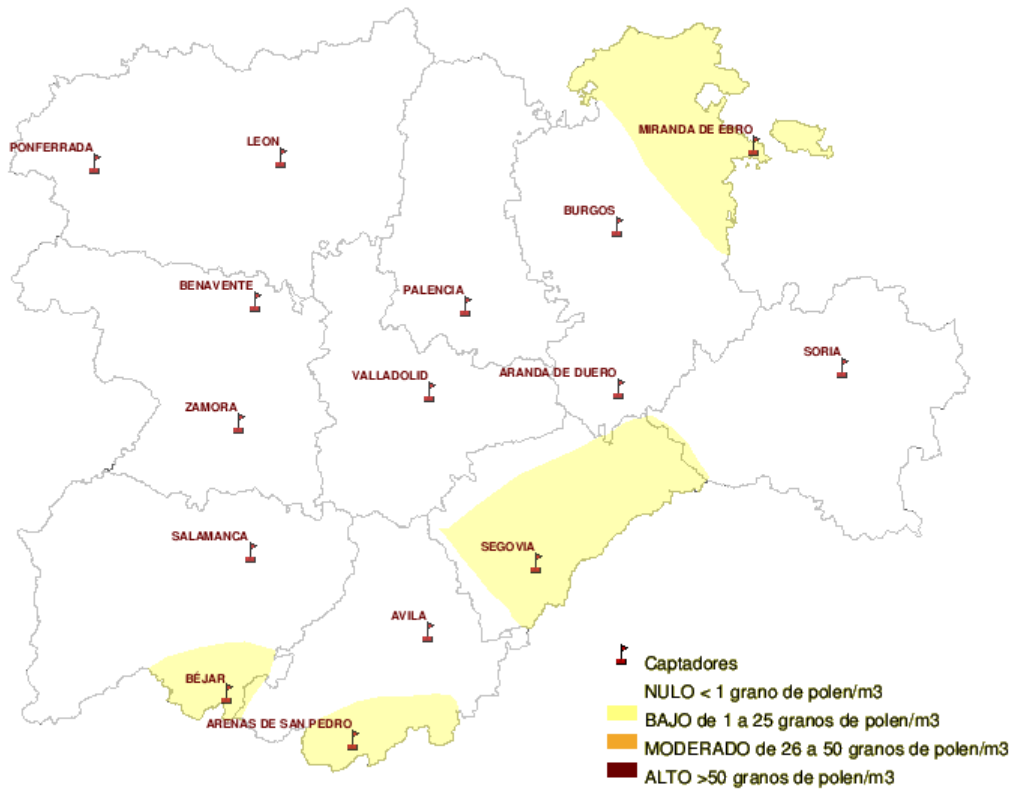

Mapa de previsión de Niveles de Polen :RUMEX del Jueves 13-10-11 al Domingo 16-10-11