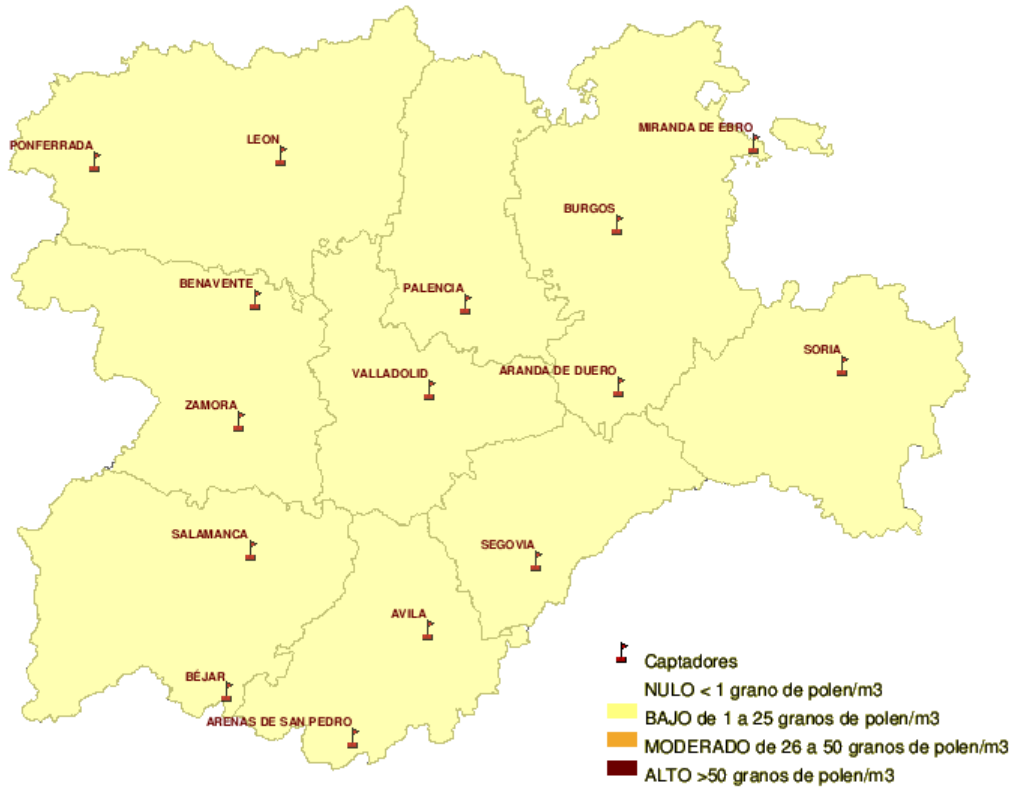

(ORDEN SAN/417/ 2010, de 26 de marzo, por la que se crea el Registro Aerobiológico de Castilla y León.)

Mapa de previsión de Niveles de Polen :PLANTAGO del Jueves 13-10-11 al Domingo 16-10-11

Mapa de previsión de Niveles de Polen :URTICACEAE del Jueves 13-10-11 al Domingo 16-10-11

Mapa de previsión de Niveles de Polen :PLATANUS del Jueves 13-10-11 al Domingo 16-10-11

Mapa de previsión de Niveles de Polen :POACEAE del Jueves 13-10-11 al Domingo 16-10-11

Mapa de previsión de Niveles de Polen :OLEA del Jueves 13-10-11 al Domingo 16-10-11