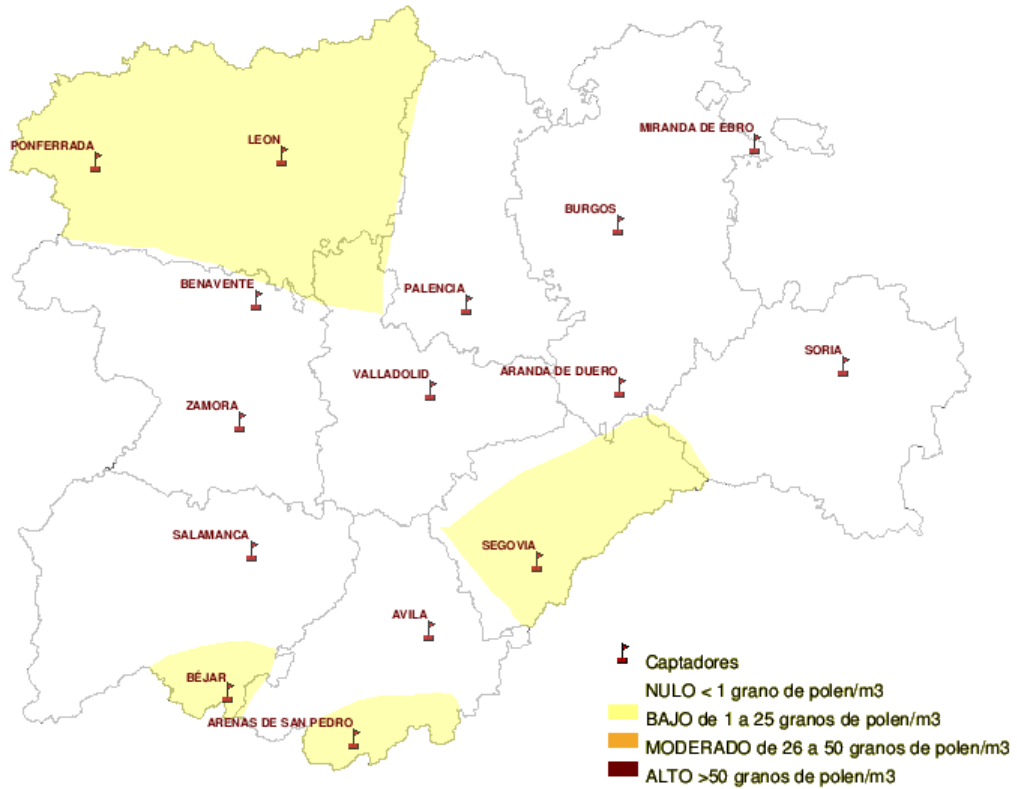

Mapa de previsión de Niveles de Polen :PLATANUS del Jueves 20-10-11 al Domingo 23-10-11

Mapa de previsión de Niveles de Polen :POACEAE del Jueves 20-10-11 al Domingo 23-10-11

Mapa de previsión de Niveles de Polen :OLEA del Jueves 20-10-11 al Domingo 23-10-11

Mapa de previsión de Niveles de Polen :RUMEX del Jueves 20-10-11 al Domingo 23-10-11

Mapa de previsión de Niveles de Polen :CUPRESSACEAE del Jueves 20-10-11 al Domingo 23-10-11

FICHA PREVISIONES DE NIVELES DE POLEN SEMANALES