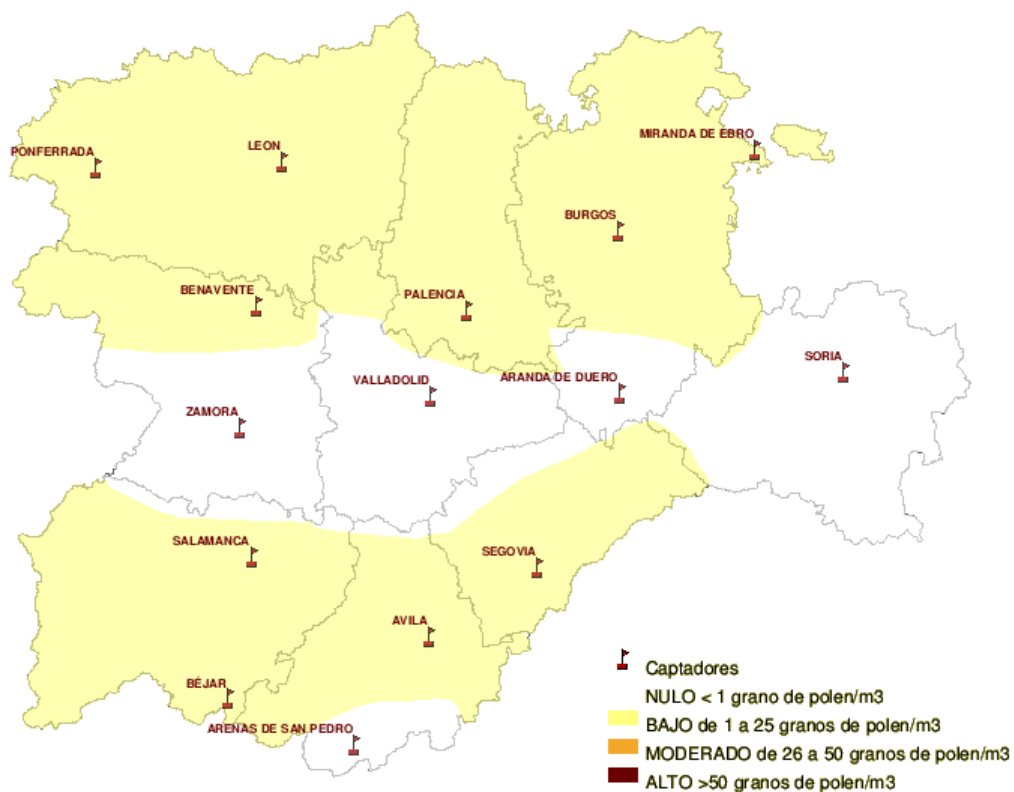

INFORME DE PREVISIONES DE NIVELES DE POLEN

20/10/2011

Los datos reflejados en los siguientes mapas y ficha de previsión para el fin de semana de los niveles de polen de los tipos polínicos más alergénicos, de cada estación de medida, han sido aportados por el Registro Aerobiológico de Castilla y León.

(ORDEN SAN/417/ 2010, de 26 de marzo, por la que se crea el Registro Aerobiológico de Castilla y León.)

Mapa de previsión de Niveles de Polen :PLANTAGO del Jueves 20-10-11 al Domingo 23-10-11

Mapa de previsión de Niveles de Polen :URTICACEAE del Jueves 20-10-11 al Domingo 23-10-11

Mapa de previsión de Niveles de Polen :PLATANUS del Jueves 20-10-11 al Domingo 23-10-11

Mapa de previsión de Niveles de Polen :POACEAE del Jueves 20-10-11 al Domingo 23-10-11

Mapa de previsión de Niveles de Polen :OLEA del Jueves 20-10-11 al Domingo 23-10-11