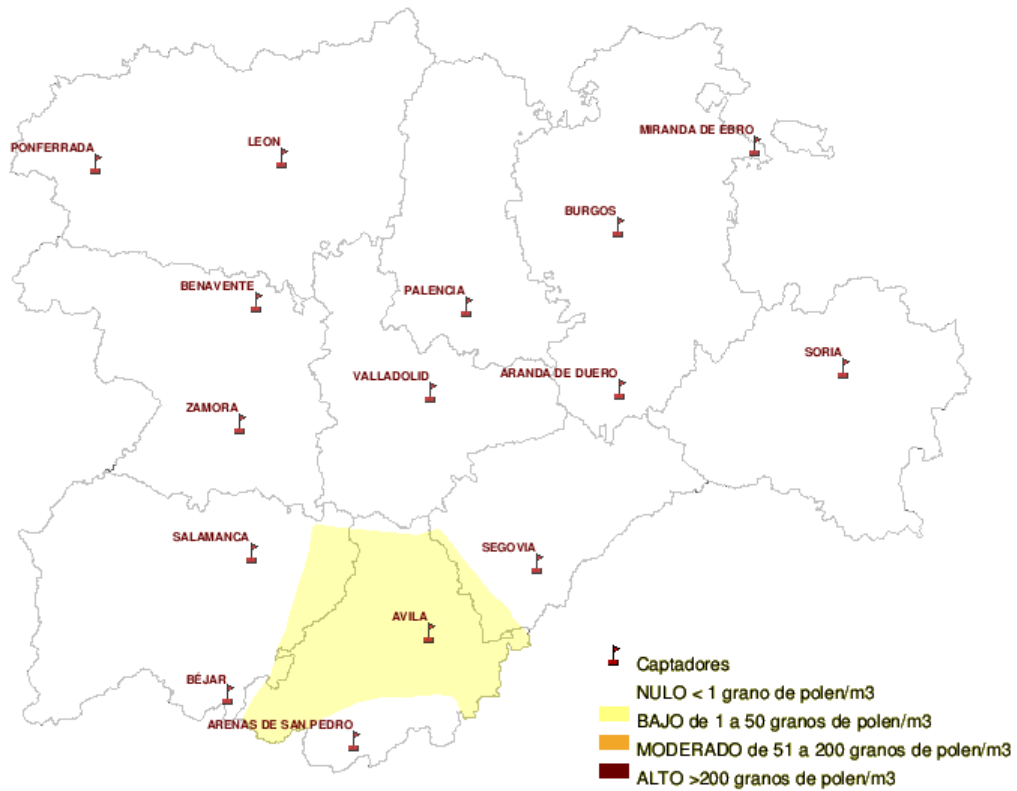

(ORDEN SAN/417/ 2010, de 26 de marzo, por la que se crea el Registro Aerobiológico de Castilla y León.)

Mapa de previsión de Niveles de Polen :PLANTAGO del Jueves 20-10-11 al Domingo 23-10-11

Mapa de previsión de Niveles de Polen :URTICACEAE del Jueves 20-10-11 al Domingo 23-10-11

Mapa de previsión de Niveles de Polen :PLATANUS del Jueves 20-10-11 al Domingo 23-10-11

Mapa de previsión de Niveles de Polen :POACEAE del Jueves 20-10-11 al Domingo 23-10-11

Mapa de previsión de Niveles de Polen :OLEA del Jueves 20-10-11 al Domingo 23-10-11