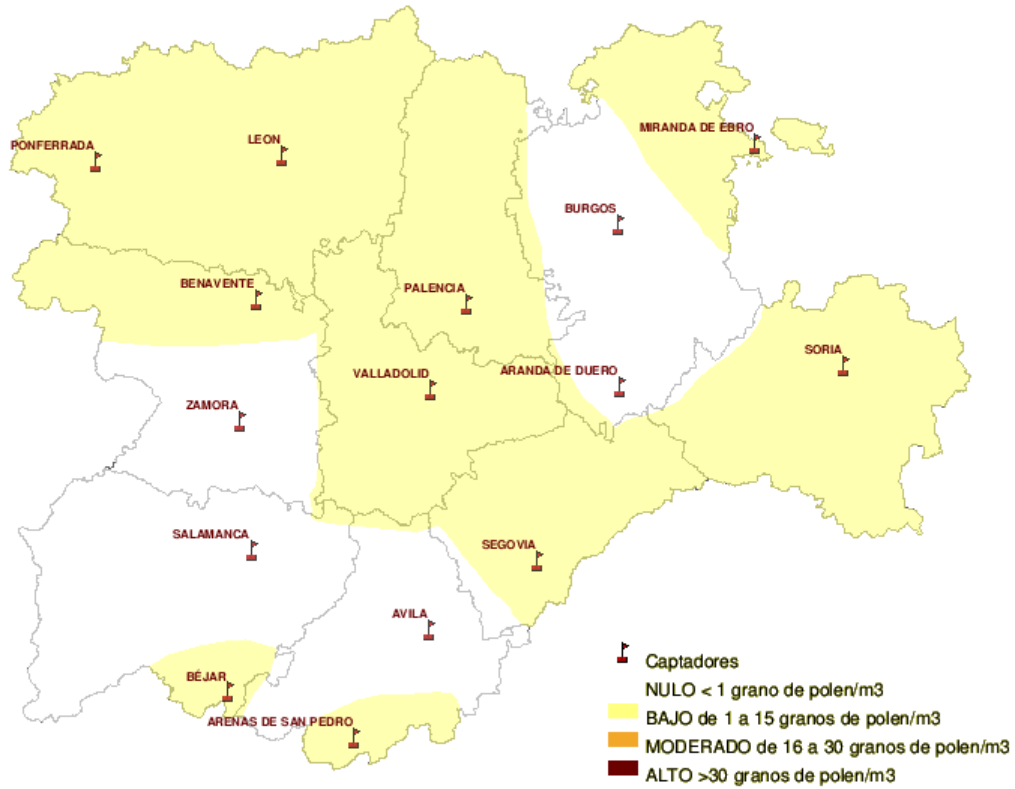

INFORME DE PREVISIONES DE NIVELES DE POLEN

20/10/2011

Los datos reflejados en los siguientes mapas y ficha de previsión para el fin de semana de los niveles de polen de los tipos polínicos más alergénicos, de cada estación de medida, han sido aportados por el Registro Aerobiológico de Castilla y León.

(ORDEN SAN/417/ 2010, de 26 de marzo, por la que se crea el Registro Aerobiológico de Castilla y León.)

Mapa de previsión de Niveles de Polen :PLANTAGO del Jueves 20-10-11 al Domingo 23-10-11

Mapa de previsión de Niveles de Polen :URTICACEAE del Jueves 20-10-11 al Domingo 23-10-11

Mapa de previsión de Niveles de Polen :PLATANUS del Jueves 20-10-11 al Domingo 23-10-11

Mapa de previsión de Niveles de Polen :POACEAE del Jueves 20-10-11 al Domingo 23-10-11

Mapa de previsión de Niveles de Polen :OLEA del Jueves 20-10-11 al Domingo 23-10-11