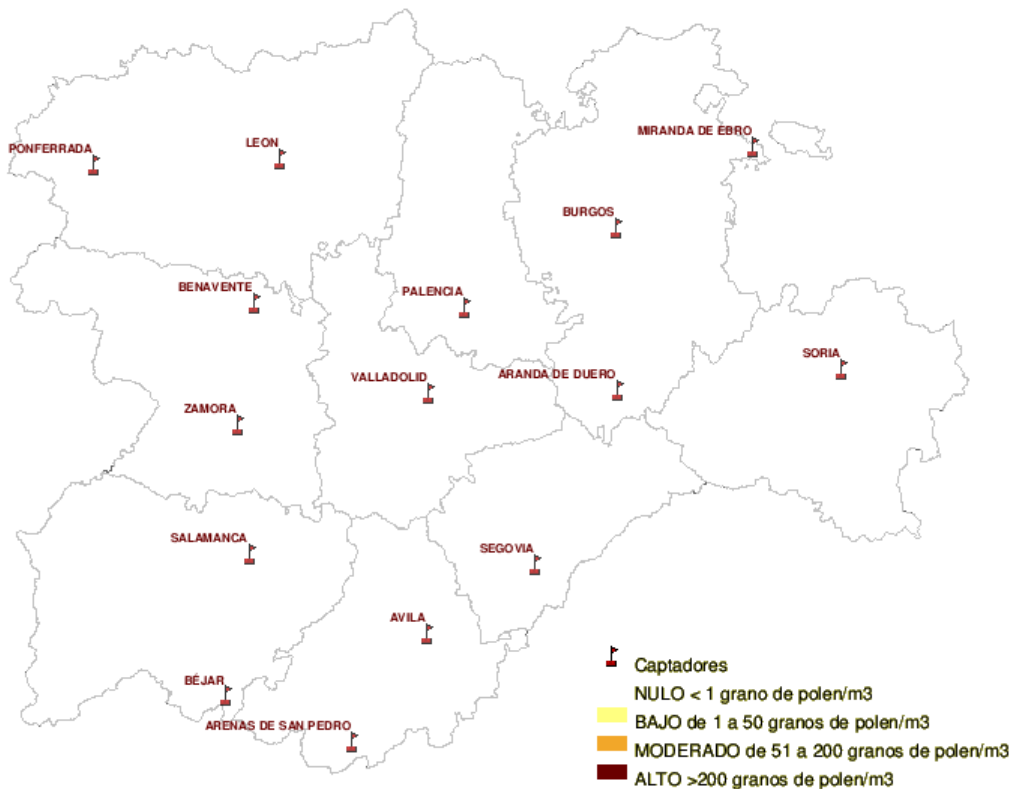

(ORDEN SAN/417/ 2010, de 26 de marzo, por la que se crea el Registro Aerobiológico de Castilla y León.)

Mapa de previsión de Niveles de Polen :PLANTAGO del Jueves 20-10-11 al Domingo 23-10-11

Mapa de previsión de Niveles de Polen :URTICACEAE del Jueves 20-10-11 al Domingo 23-10-11

Mapa de previsión de Niveles de Polen :PLATANUS del Jueves 20-10-11 al Domingo 23-10-11

Mapa de previsión de Niveles de Polen :POACEAE del Jueves 20-10-11 al Domingo 23-10-11

Mapa de previsión de Niveles de Polen :OLEA del Jueves 20-10-11 al Domingo 23-10-11