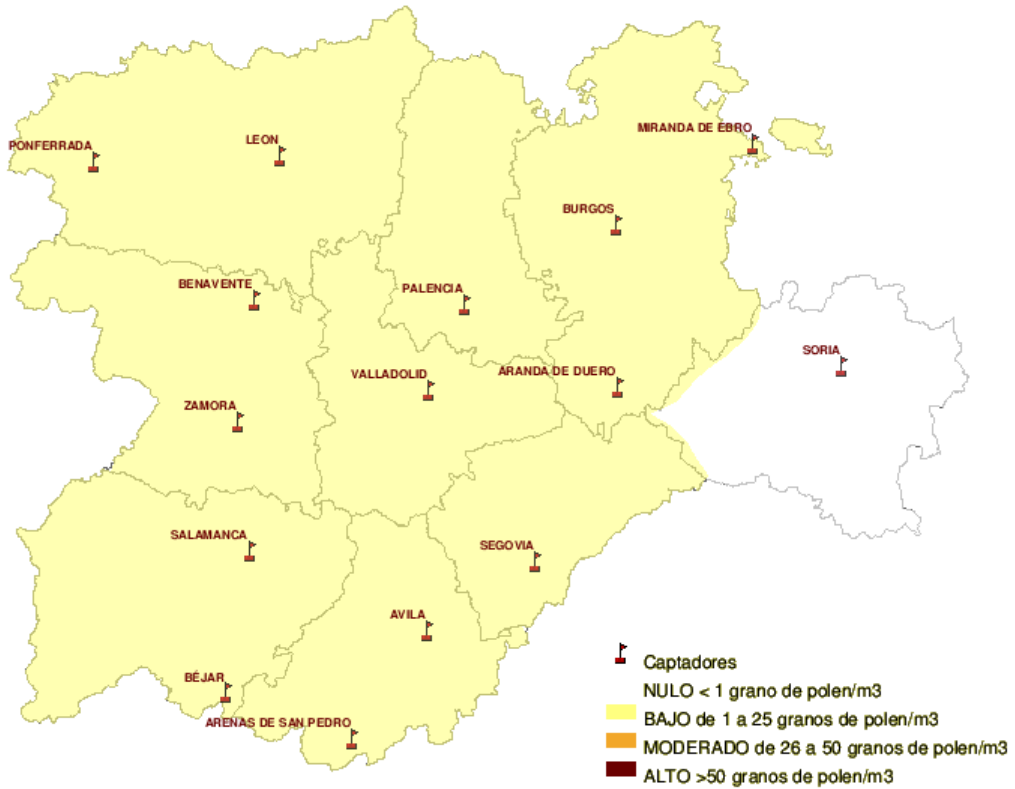

(ORDEN SAN/417/ 2010, de 26 de marzo, por la que se crea el Registro Aerobiológico de Castilla y León.)

Mapa de previsión de Niveles de Polen :PLANTAGO del Jueves 20-10-11 al Domingo 23-10-11

Mapa de previsión de Niveles de Polen :URTICACEAE del Jueves 20-10-11 al Domingo 23-10-11

Mapa de previsión de Niveles de Polen :PLATANUS del Jueves 20-10-11 al Domingo 23-10-11

Mapa de previsión de Niveles de Polen :POACEAE del Jueves 20-10-11 al Domingo 23-10-11

Mapa de previsión de Niveles de Polen :OLEA del Jueves 20-10-11 al Domingo 23-10-11