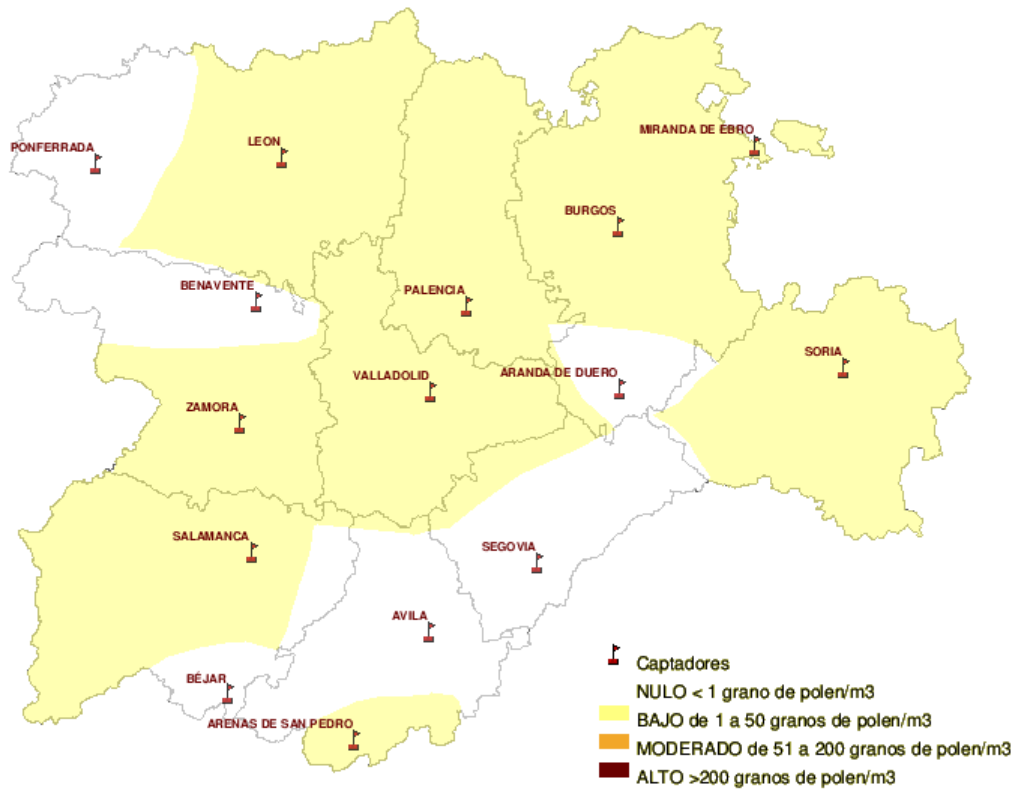

Mapa de previsión de Niveles de Polen :CUPRESSACEAE del Jueves 20-10-11 al Domingo 23-10-11