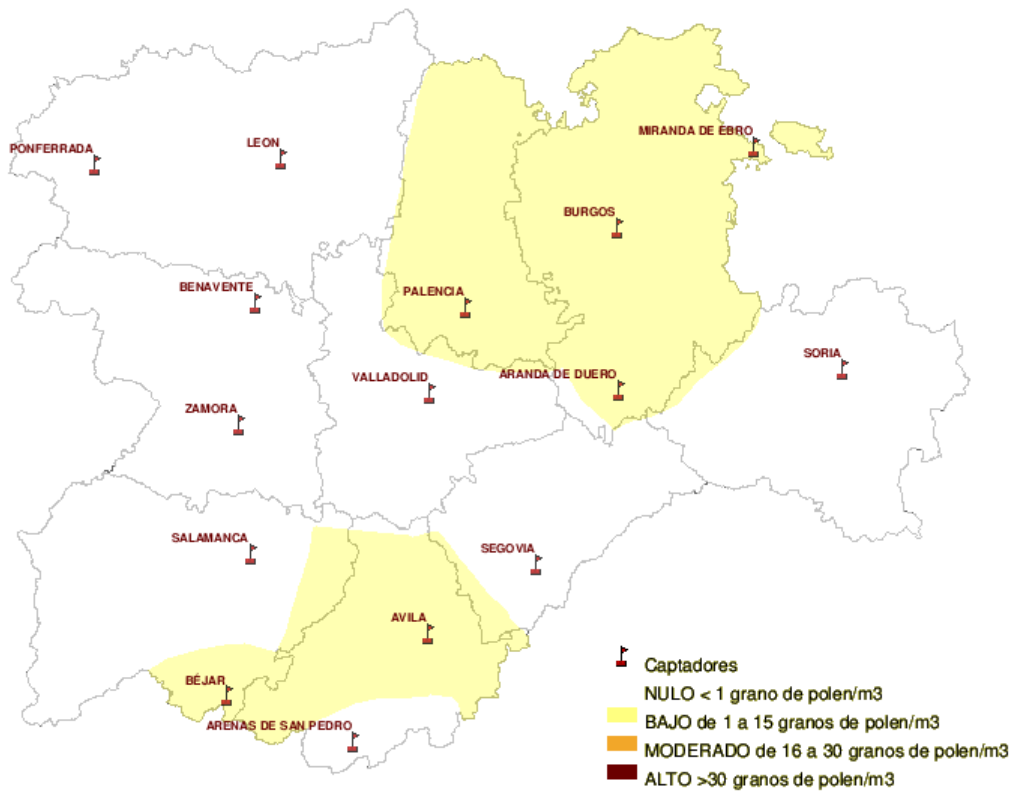

INFORME DE PREVISIONES DE NIVELES DE POLEN

10/11/2011

Los datos reflejados en los siguientes mapas y ficha de previsión para el fin de semana de los niveles de polen de los tipos polínicos más alergénicos, de cada estación de medida, han sido aportados por el Registro Aerobiológico de Castilla y León.

(ORDEN SAN/417/ 2010, de 26 de marzo, por la que se crea el Registro Aerobiológico de Castilla y León.)

Mapa de previsión de Niveles de Polen :PLANTAGO del Jueves 10-11-11 al Domingo 13-11-11

Mapa de previsión de Niveles de Polen :URTICACEAE del Jueves 10-11-11 al Domingo 13-11-11