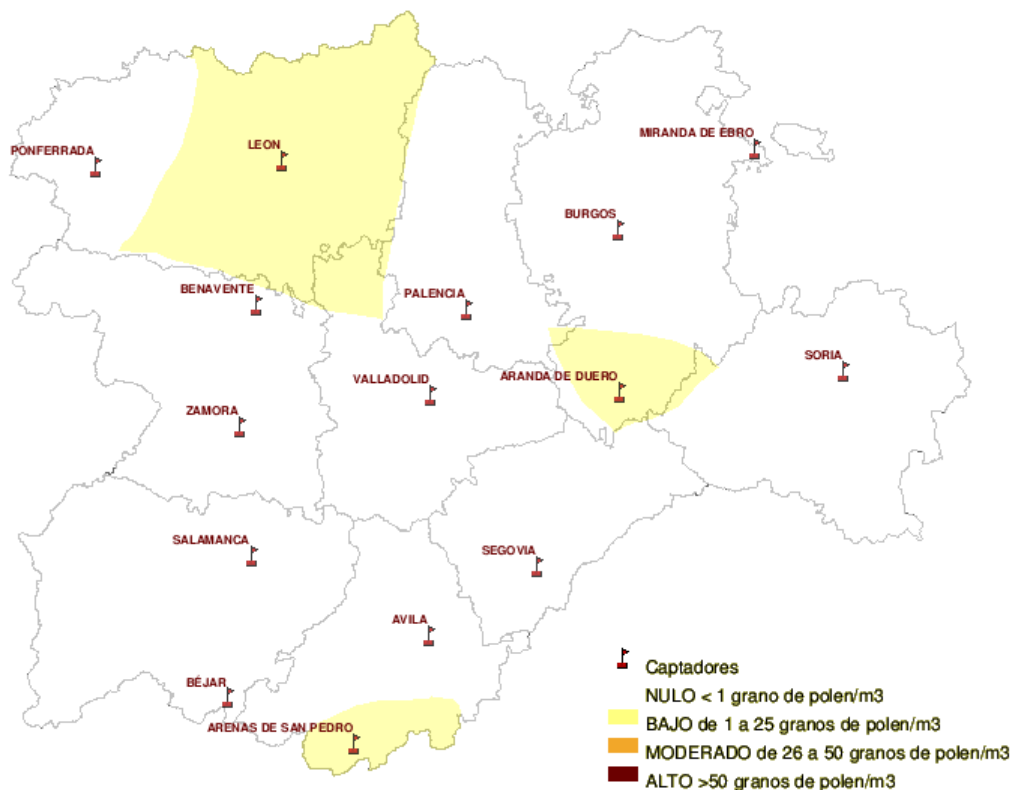

INFORME DE PREVISIONES DE NIVELES DE POLEN

10/11/2011

Los datos reflejados en los siguientes mapas y ficha de previsión para el fin de semana de los niveles de polen de los tipos polínicos más alergénicos, de cada estación de medida, han sido aportados por el Registro Aerobiológico de Castilla y León.

(ORDEN SAN/417/ 2010, de 26 de marzo, por la que se crea el Registro Aerobiológico de Castilla y León.)

Mapa de previsión de Niveles de Polen :PLANTAGO del Jueves 10-11-11 al Domingo 13-11-11

Mapa de previsión de Niveles de Polen :URTICACEAE del Jueves 10-11-11 al Domingo 13-11-11