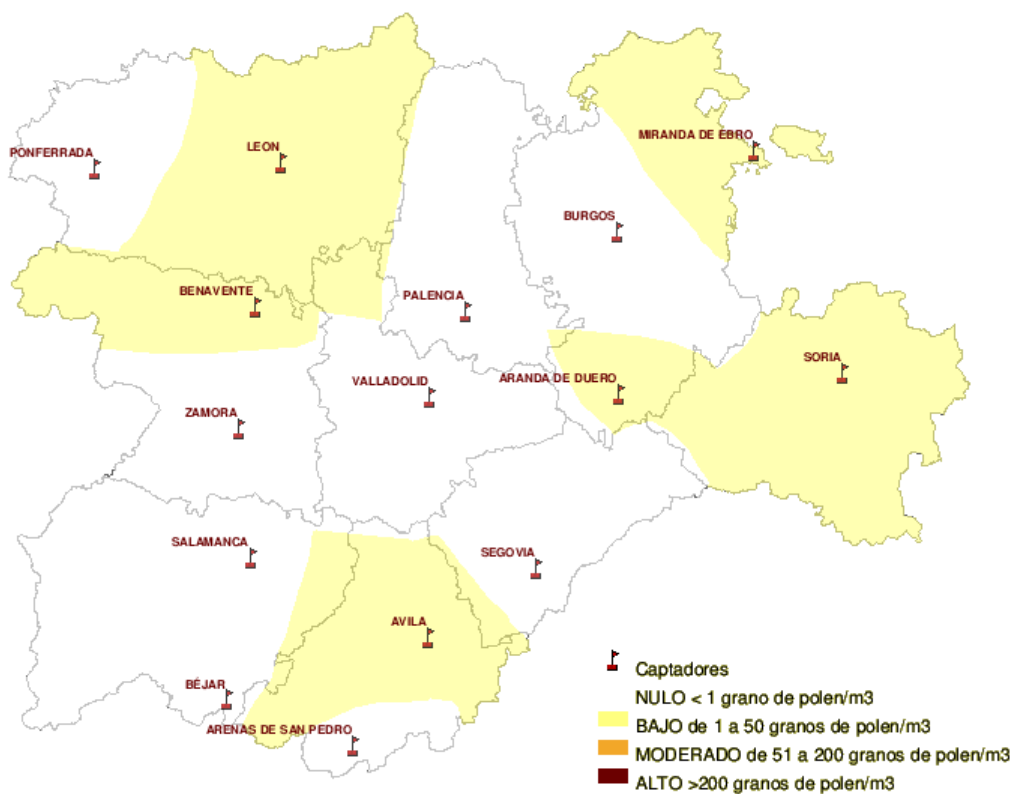

Mapa de previsión de Niveles de Polen :CUPRESSACEAE del Jueves 10-11-11 al Domingo 13-11-11