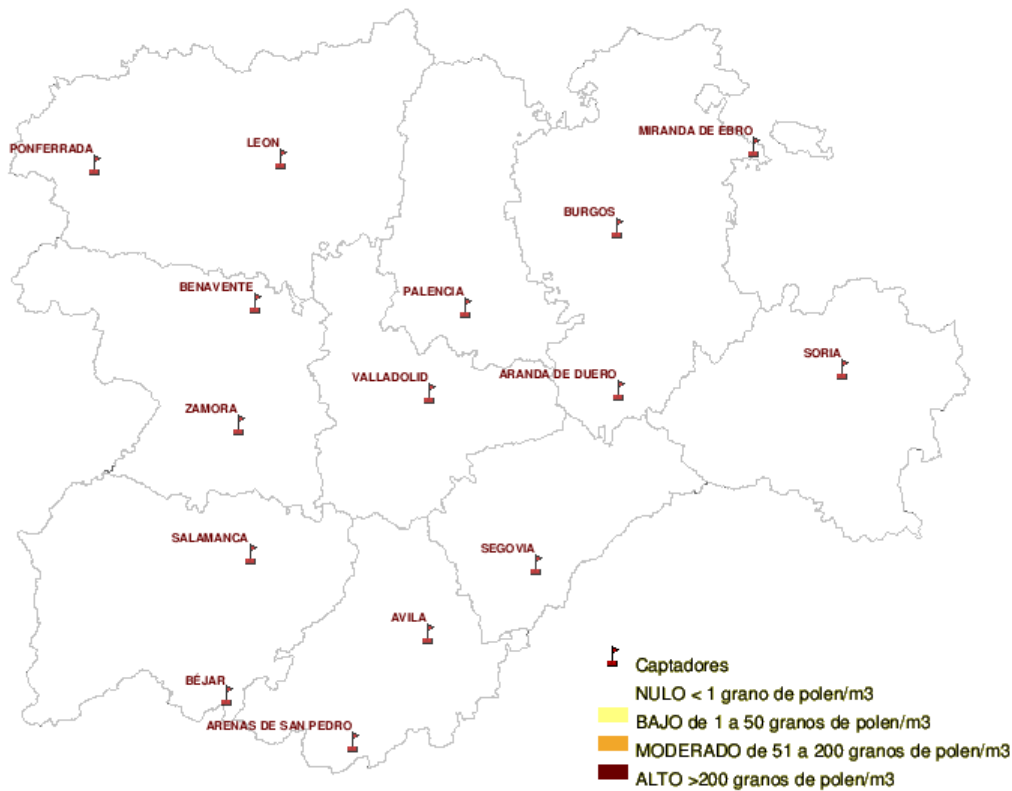

(ORDEN SAN/417/ 2010, de 26 de marzo, por la que se crea el Registro Aerobiológico de Castilla y León.)

Mapa de previsión de Niveles de Polen :PLANTAGO del Jueves 10-11-11 al Domingo 13-11-11

Mapa de previsión de Niveles de Polen :URTICACEAE del Jueves 10-11-11 al Domingo 13-11-11

Mapa de previsión de Niveles de Polen :PLATANUS del Jueves 10-11-11 al Domingo 13-11-11

Mapa de previsión de Niveles de Polen :POACEAE del Jueves 10-11-11 al Domingo 13-11-11

Mapa de previsión de Niveles de Polen :OLEA del Jueves 10-11-11 al Domingo 13-11-11