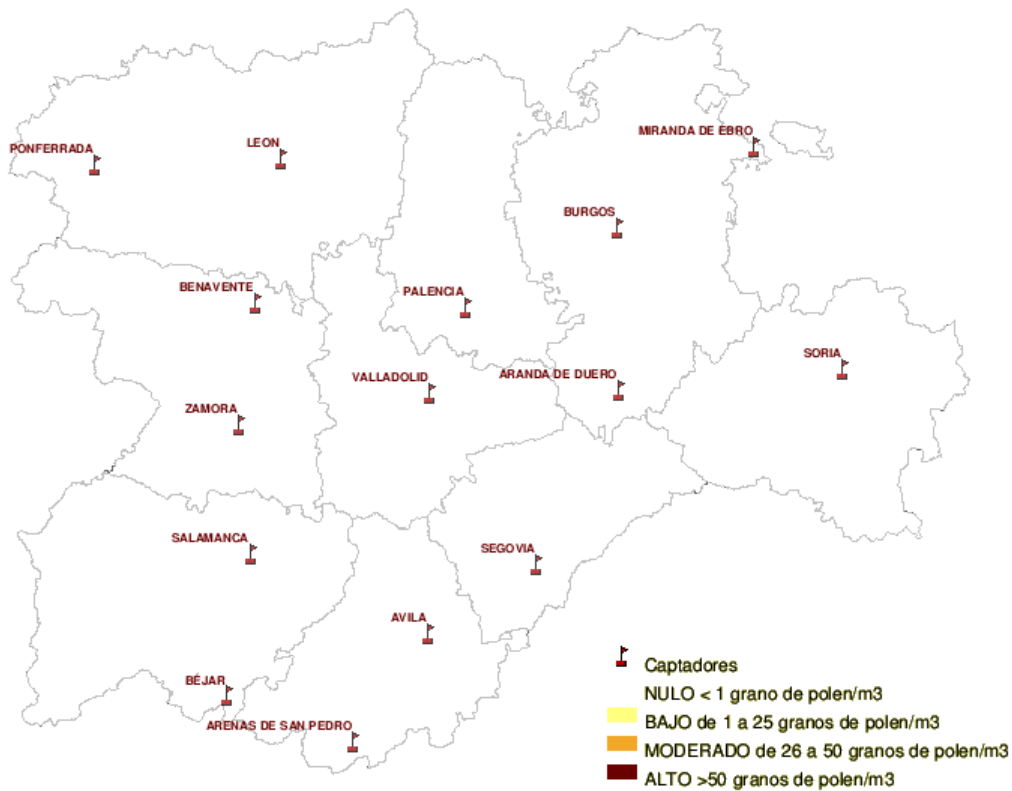

Mapa de previsión de Niveles de Polen :RUMEX del Jueves 10-11-11 al Domingo 13-11-11