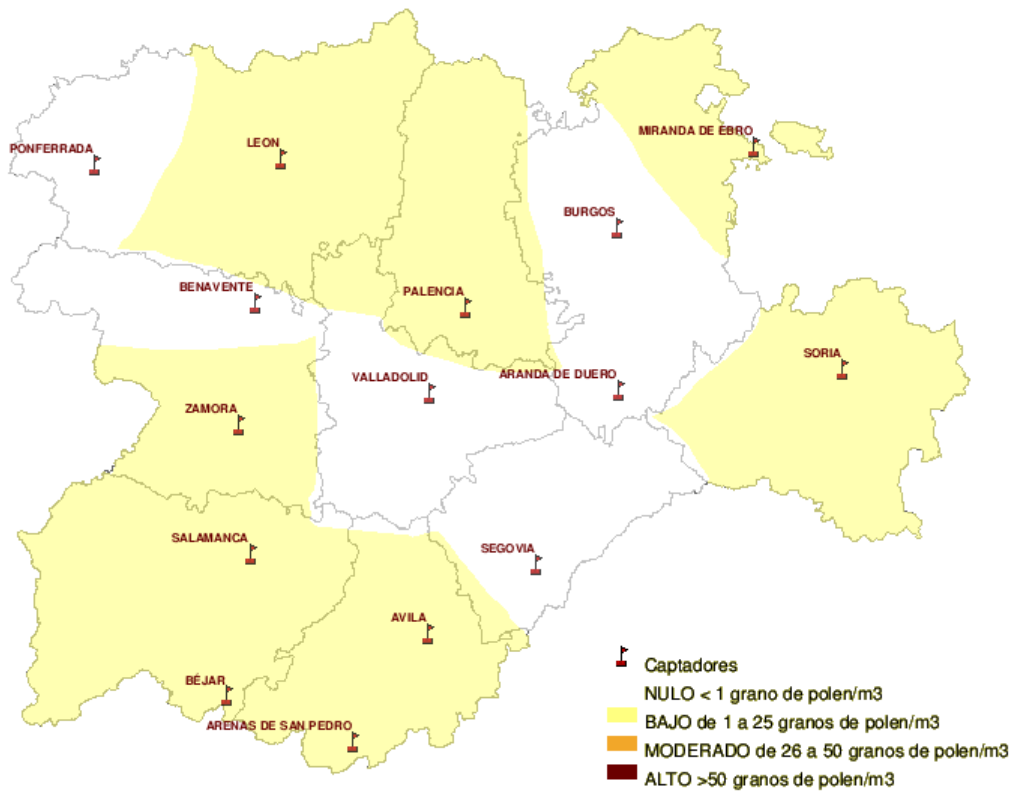

(ORDEN SAN/417/ 2010, de 26 de marzo, por la que se crea el Registro Aerobiológico de Castilla y León.)

Mapa de previsión de Niveles de Polen :PLANTAGO del Jueves 10-11-11 al Domingo 13-11-11

Mapa de previsión de Niveles de Polen :URTICACEAE del Jueves 10-11-11 al Domingo 13-11-11

Mapa de previsión de Niveles de Polen :PLATANUS del Jueves 10-11-11 al Domingo 13-11-11

Mapa de previsión de Niveles de Polen :POACEAE del Jueves 10-11-11 al Domingo 13-11-11

Mapa de previsión de Niveles de Polen :OLEA del Jueves 10-11-11 al Domingo 13-11-11