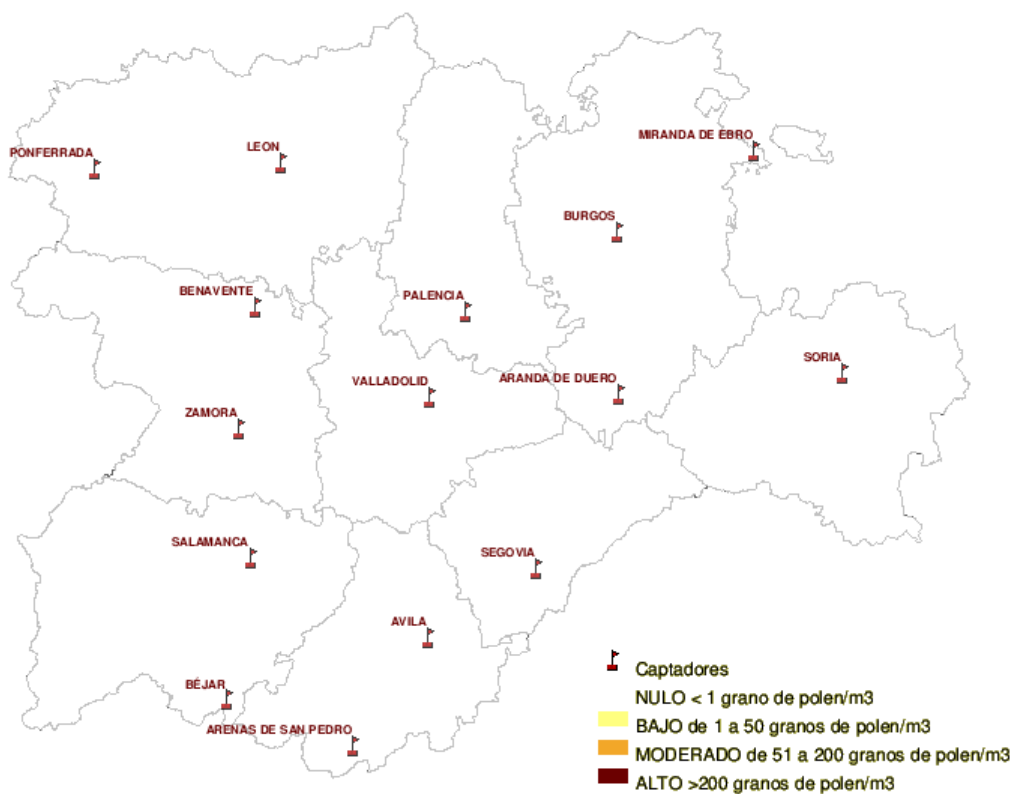

(ORDEN SAN/417/ 2010, de 26 de marzo, por la que se crea el Registro Aerobiológico de Castilla y León.)

Mapa de previsión de Niveles de Polen :PLANTAGO del Jueves 10-11-11 al Domingo 13-11-11

Mapa de previsión de Niveles de Polen :URTICACEAE del Jueves 10-11-11 al Domingo 13-11-11

Mapa de previsión de Niveles de Polen :PLATANUS del Jueves 10-11-11 al Domingo 13-11-11

Mapa de previsión de Niveles de Polen :POACEAE del Jueves 10-11-11 al Domingo 13-11-11

Mapa de previsión de Niveles de Polen :OLEA del Jueves 10-11-11 al Domingo 13-11-11