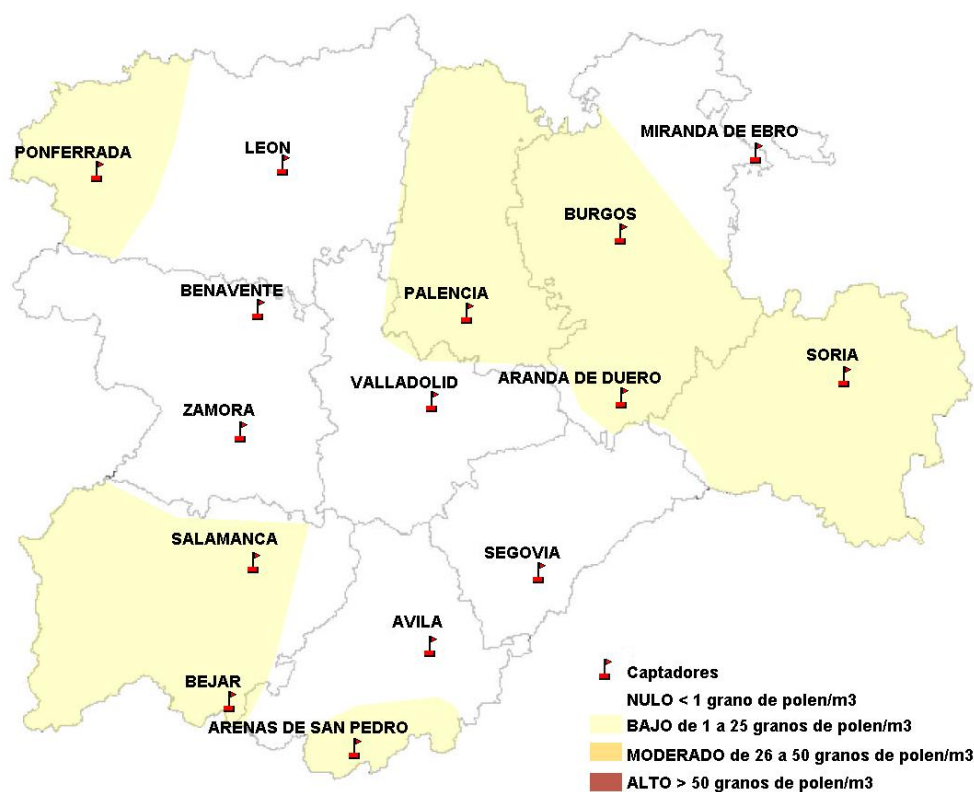

Mapa de previsión de Niveles de Polen:RUMEX del Jueves 5-4-12 al Domingo 8-4-12