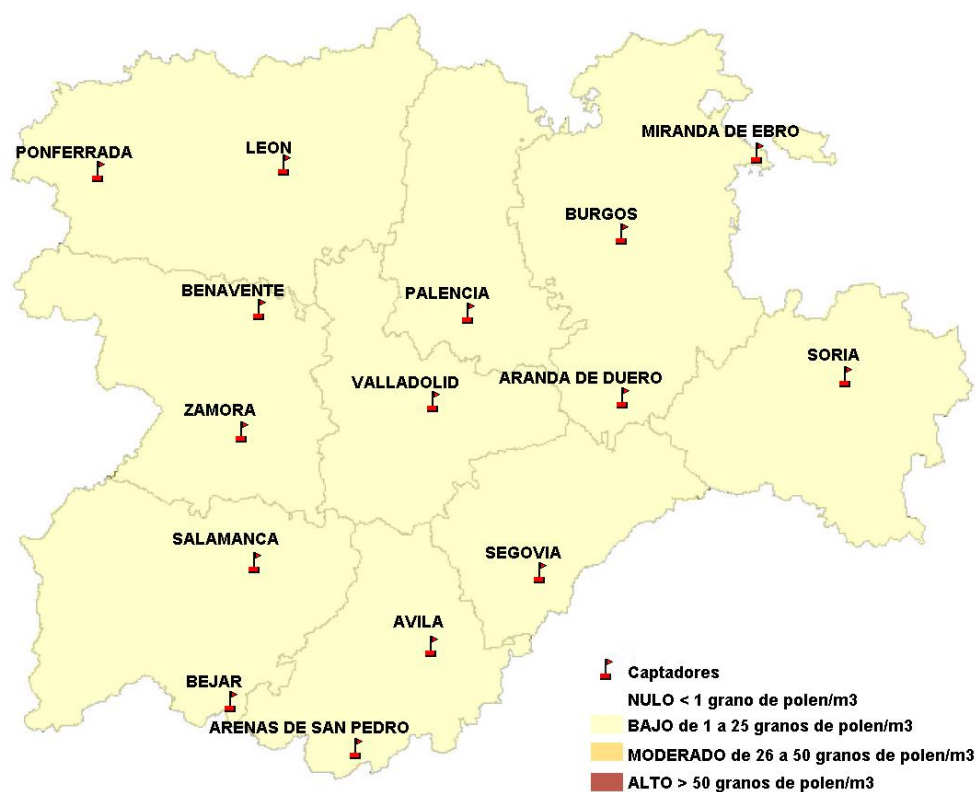

Mapa de previsión de Niveles de Polen: POACEAE del Jueves 5-4-12 al Domingo 8-4-12