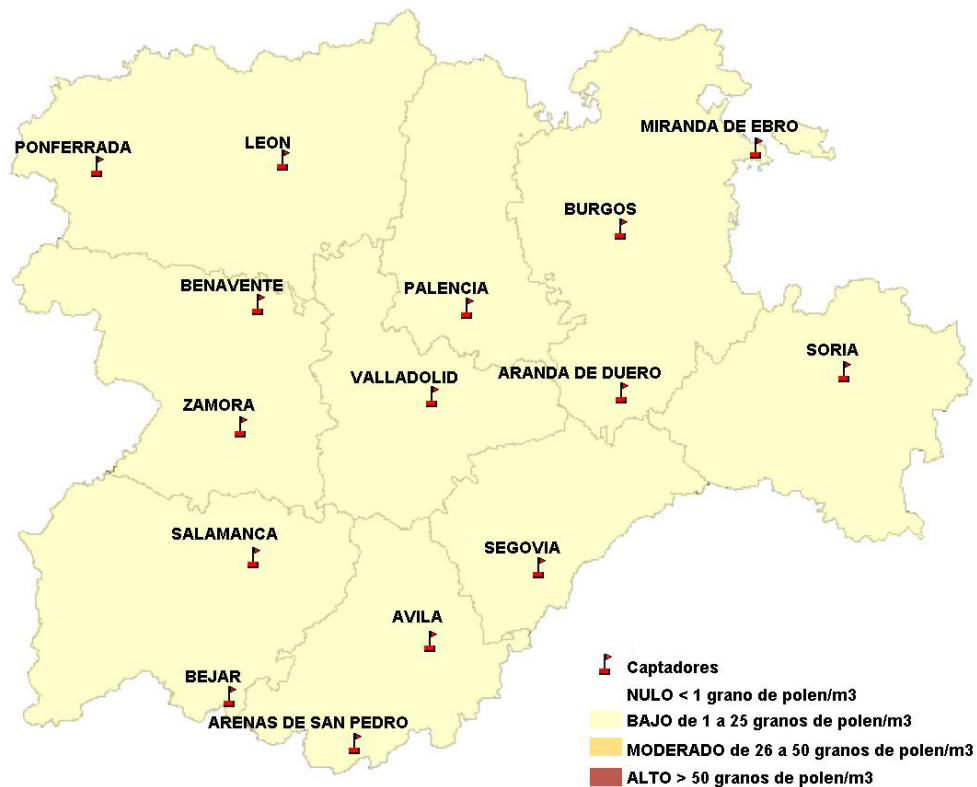

INFORME DE PREVISIONES DE NIVELES DE POLEN

05/04/2012

Los datos reflejados en los siguientes mapas y ficha de previsión para el fin de semana de los niveles de polen de los tipos polínicos más alergénicos, de cada estación de medida, han sido aportados por el Registro Aerobiológico de Castilla y León.

(ORDEN SAN/417/2010, de 26 marzo, por la que se crea el Registro Aerobiológico de Castilla y León.)

Mapa de previsión de Niveles de Polen:URTICACEAE del Jueves 5-4-12 al Domingo 8-4-12