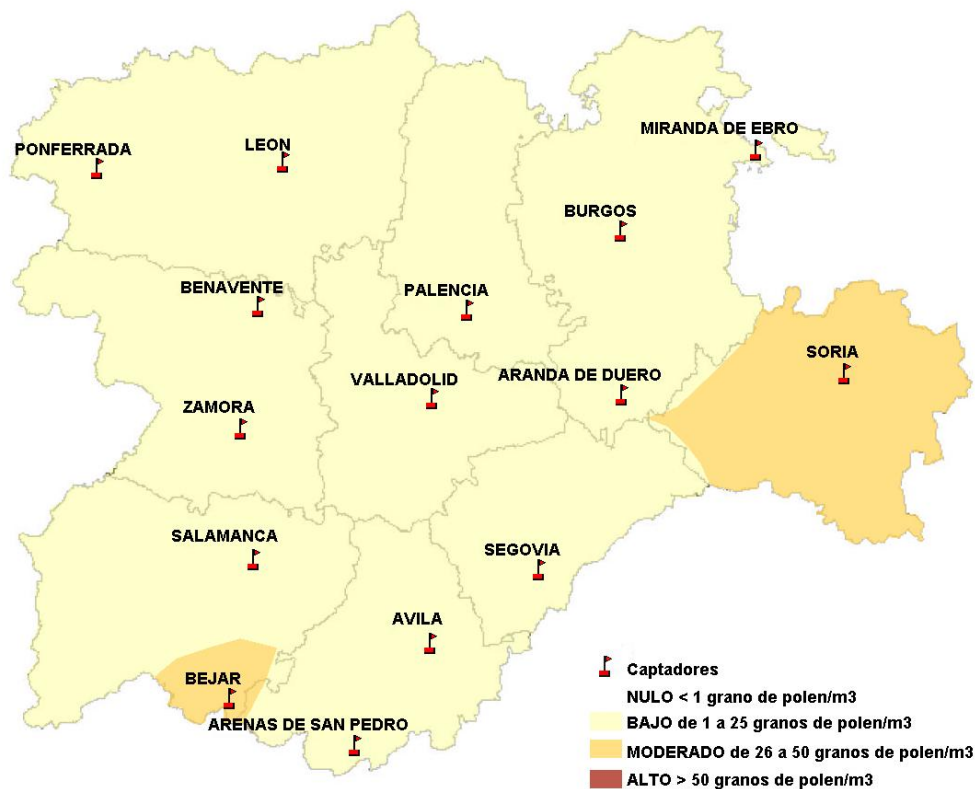

Mapa de previsión de Niveles de Polen:CUPRESSACEAE del Jueves 5-4-12 al Domingo 8-4-12