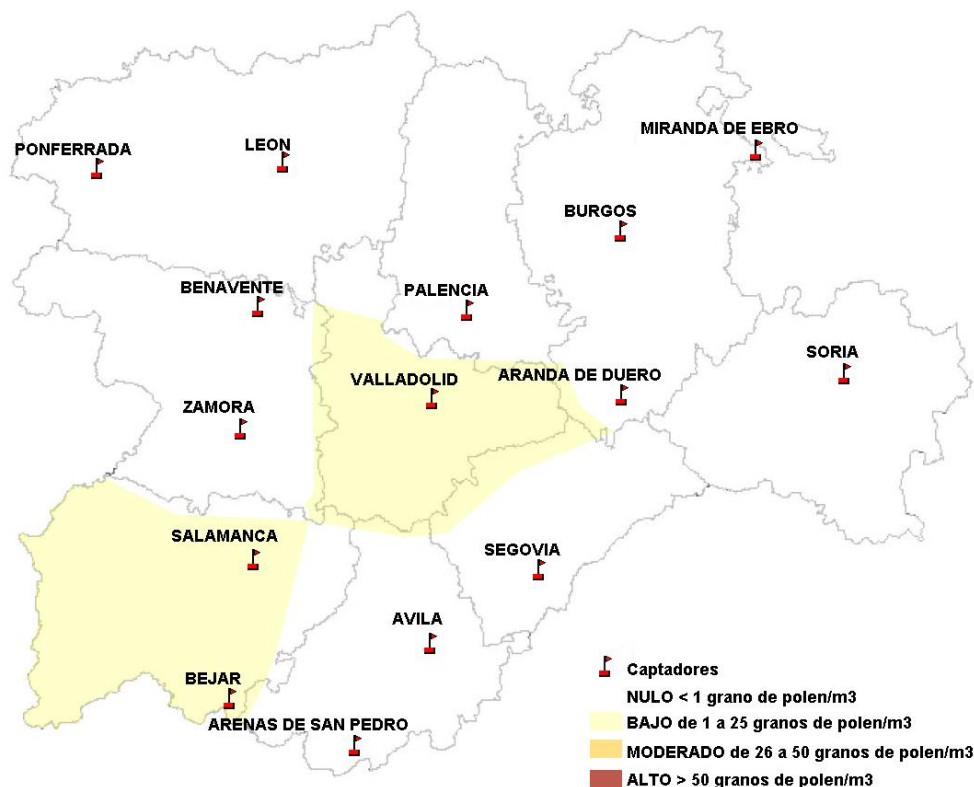

Mapa de previsión de Niveles de Polen:OLEA del Jueves 5-4-12 al Domingo 8-4-12