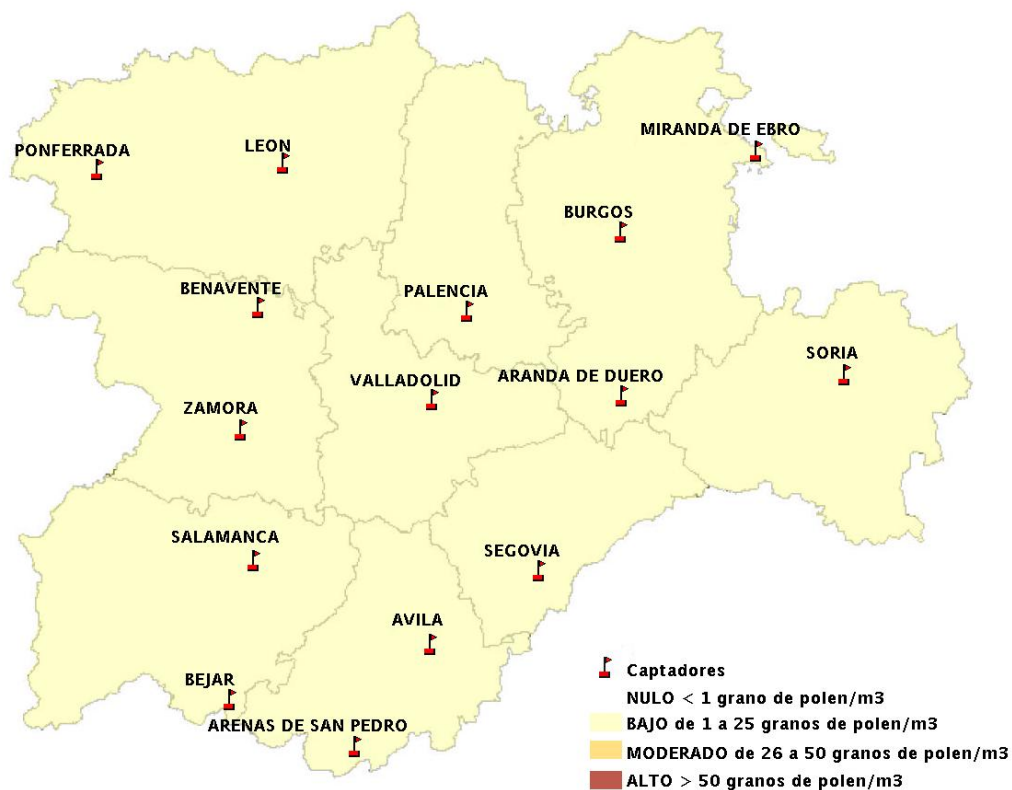

Mapa de previsión de Niveles de Polen:POACEAE del Jueves 7-6-12 al Domingo 10-6-12

Mapa de previsión de Niveles de Polen:OLEA del Jueves 7-6-12 al Domingo 10-6-12

Mapa de previsión de Niveles de Polen:RUMEX del Jueves 7-6-12 al Domingo 10-6-12

Mapa de previsión de Niveles de Polen:CUPRESSACEAE del Jueves 7-6-12 al Domingo 10-6-12

Mapa de previsión de Niveles de Polen:PLANTAGO del Jueves 7-6-12 al Domingo 10-6-12

FICHA PREVISIONES DE NIVELES DE POLEN SEMANALES