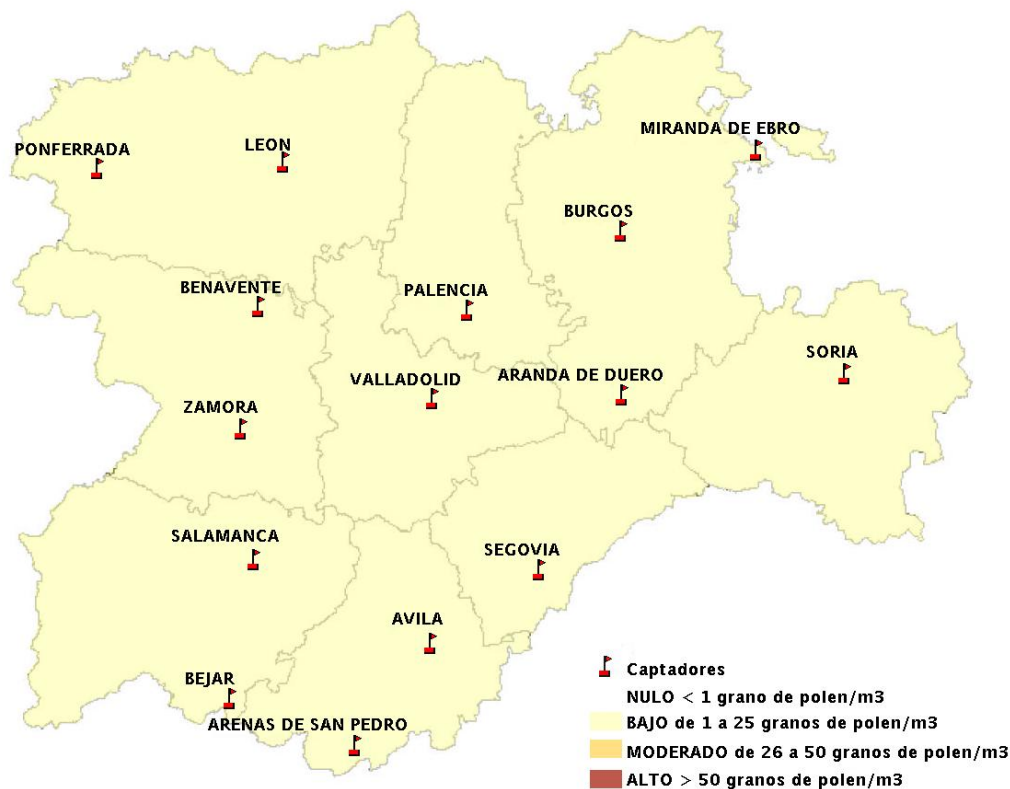

(ORDEN SAN/417/2010, de 26 marzo, por la que se crea el Registro Aerobiológico de Castilla y León.)

Mapa de previsión de Niveles de Polen:URTICACEAE del Jueves 7-6-12 al Domingo 10-6-12

Mapa de previsión de Niveles de Polen:PLATANUS del Jueves 7-6-12 al Domingo 10-6-12

Mapa de previsión de Niveles de Polen:POACEAE del Jueves 7-6-12 al Domingo 10-6-12

Mapa de previsión de Niveles de Polen:OLEA del Jueves 7-6-12 al Domingo 10-6-12

Mapa de previsión de Niveles de Polen:RUMEX del Jueves 7-6-12 al Domingo 10-6-12