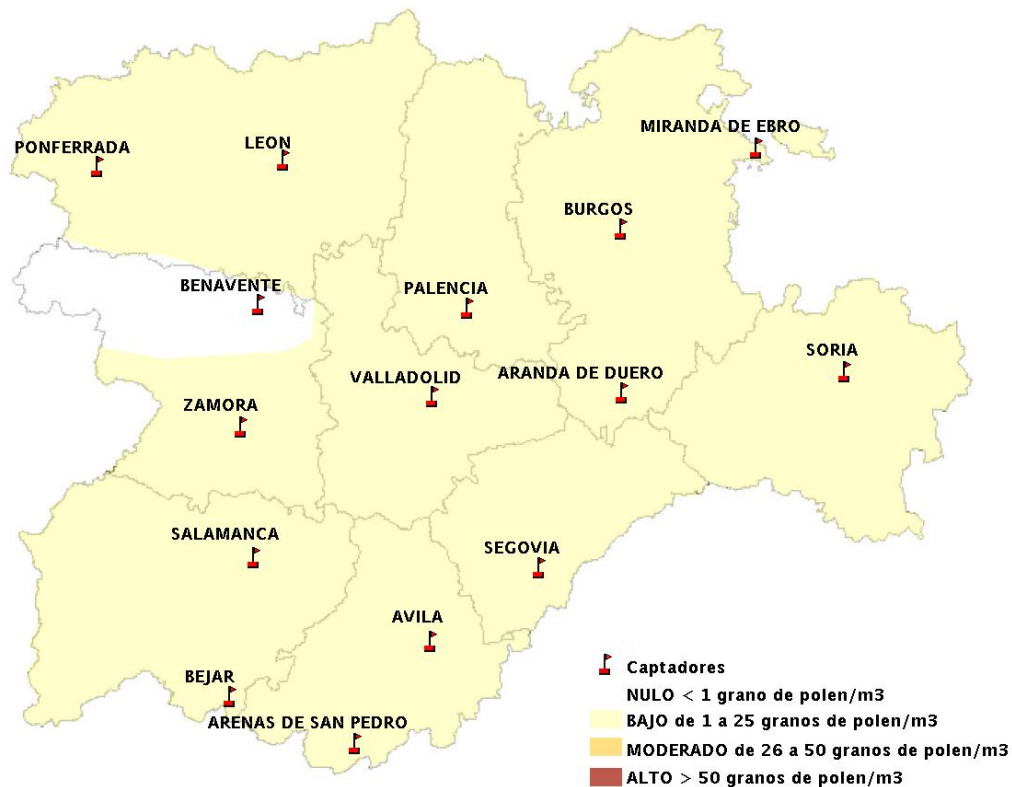

Mapa de previsión de Niveles de Polen:POACEAE del Jueves 7-6-12 al Domingo 10-6-12

Mapa de previsión de Niveles de Polen:OLEA del Jueves 7-6-12 al Domingo 10-6-12

Mapa de previsión de Niveles de Polen:RUMEX del Jueves 7-6-12 al Domingo 10-6-12

Mapa de previsión de Niveles de Polen:CUPRESSACEAE del Jueves 7-6-12 al Domingo 10-6-12

Mapa de previsión de Niveles de Polen:PLANTAGO del Jueves 7-6-12 al Domingo 10-6-12

FICHA PREVISIONES DE NIVELES DE POLEN SEMANALES