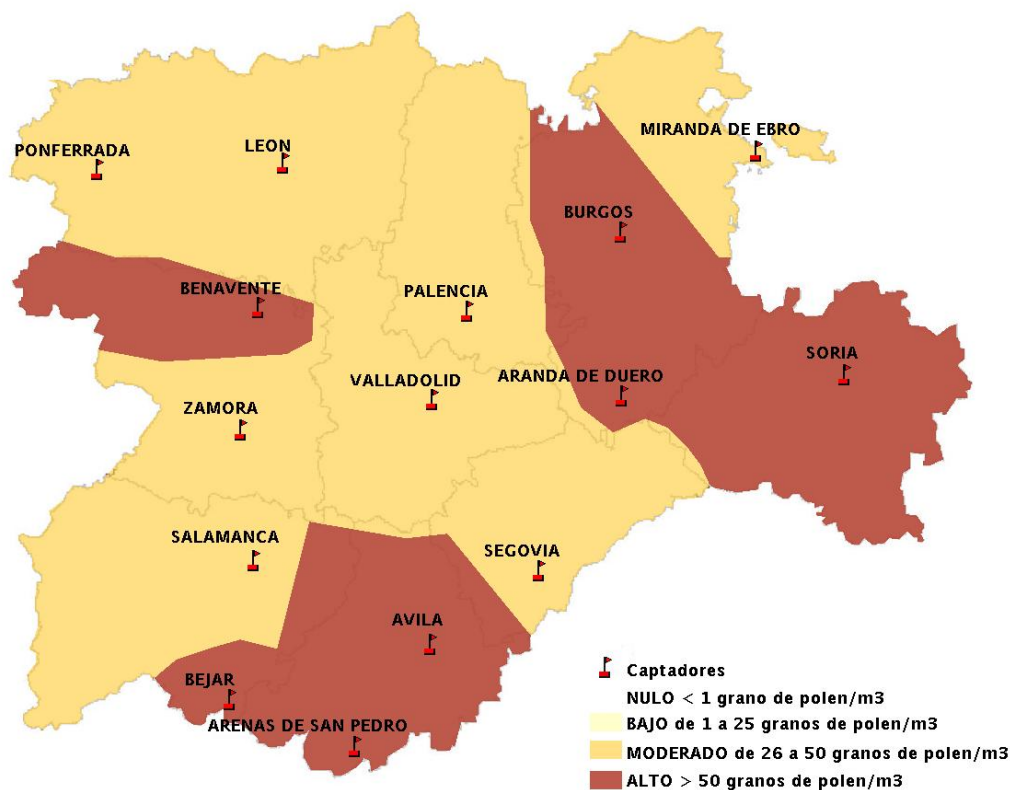

(ORDEN SAN/417/2010, de 26 marzo, por la que se crea el Registro Aerobiológico de Castilla y León.)

Mapa de previsión de Niveles de Polen:URTICACEAE del Jueves 7-6-12 al Domingo 10-6-12

Mapa de previsión de Niveles de Polen:PLATANUS del Jueves 7-6-12 al Domingo 10-6-12

Mapa de previsión de Niveles de Polen:POACEAE del Jueves 7-6-12 al Domingo 10-6-12

Mapa de previsión de Niveles de Polen:OLEA del Jueves 7-6-12 al Domingo 10-6-12

Mapa de previsión de Niveles de Polen:RUMEX del Jueves 7-6-12 al Domingo 10-6-12