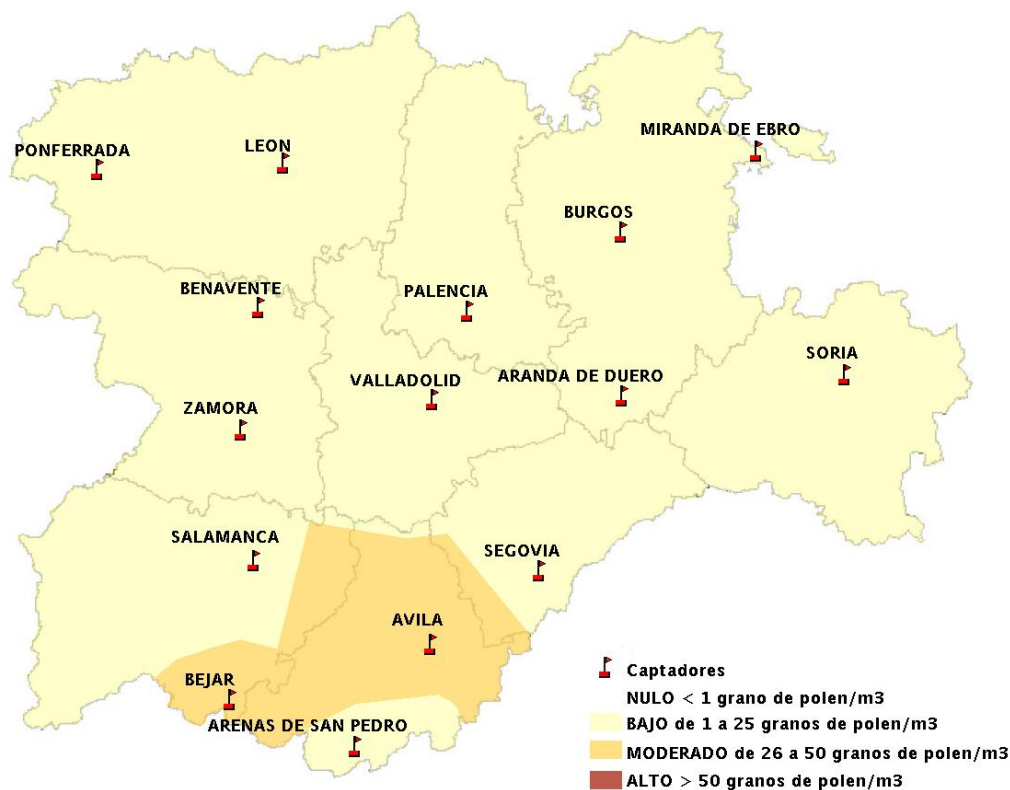

(ORDEN SAN/417/2010, de 26 marzo, por la que se crea el Registro Aerobiológico de Castilla y León.)

Mapa de previsión de Niveles de Polen:URTICACEAE del Jueves 7-6-12 al Domingo 10-6-12

Mapa de previsión de Niveles de Polen:PLATANUS del Jueves 7-6-12 al Domingo 10-6-12

Mapa de previsión de Niveles de Polen:POACEAE del Jueves 7-6-12 al Domingo 10-6-12

Mapa de previsión de Niveles de Polen:OLEA del Jueves 7-6-12 al Domingo 10-6-12

Mapa de previsión de Niveles de Polen:RUMEX del Jueves 7-6-12 al Domingo 10-6-12