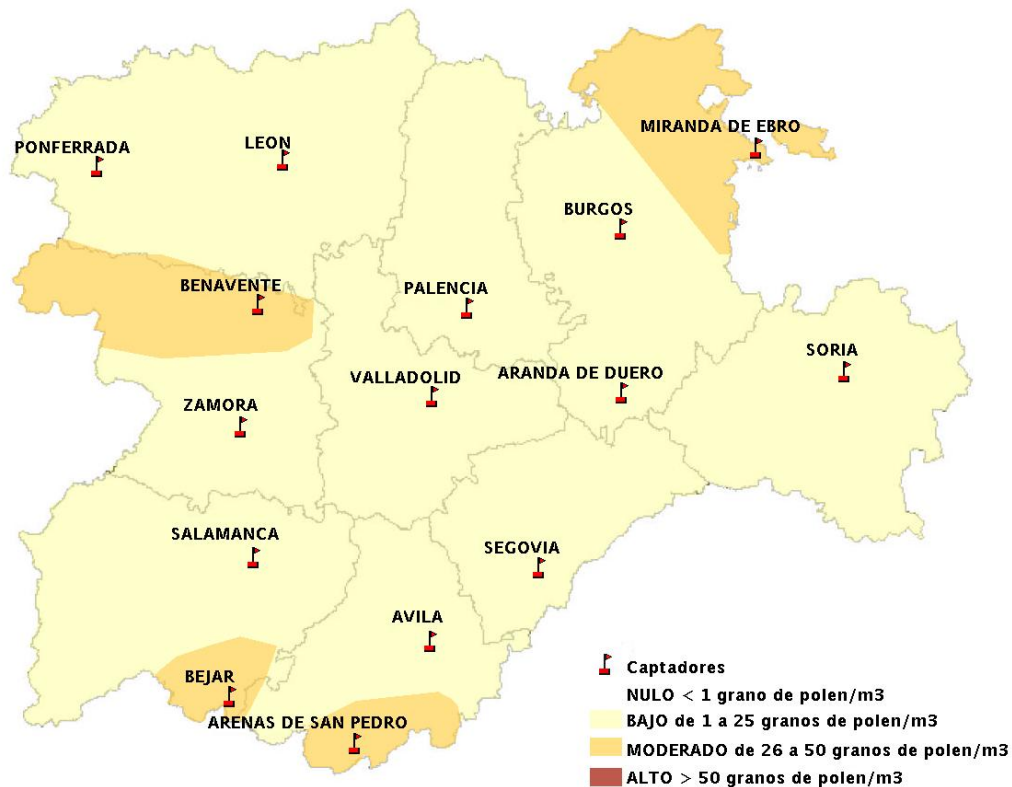

INFORME DE PREVISIONES DE NIVELES DE POLEN

07/06/2012

Los datos reflejados en los siguientes mapas y ficha de previsión para el fin de semana de los niveles de polen de los tipos polínicos más alergénicos, de cada estación de medida, han sido aportados por el Registro Aerobiológico de Castilla y León.

(ORDEN SAN/417/2010, de 26 marzo, por la que se crea el Registro Aerobiológico de Castilla y León.)

Mapa de previsión de Niveles de Polen:URTICACEAE del Jueves 7-6-12 al Domingo 10-6-12