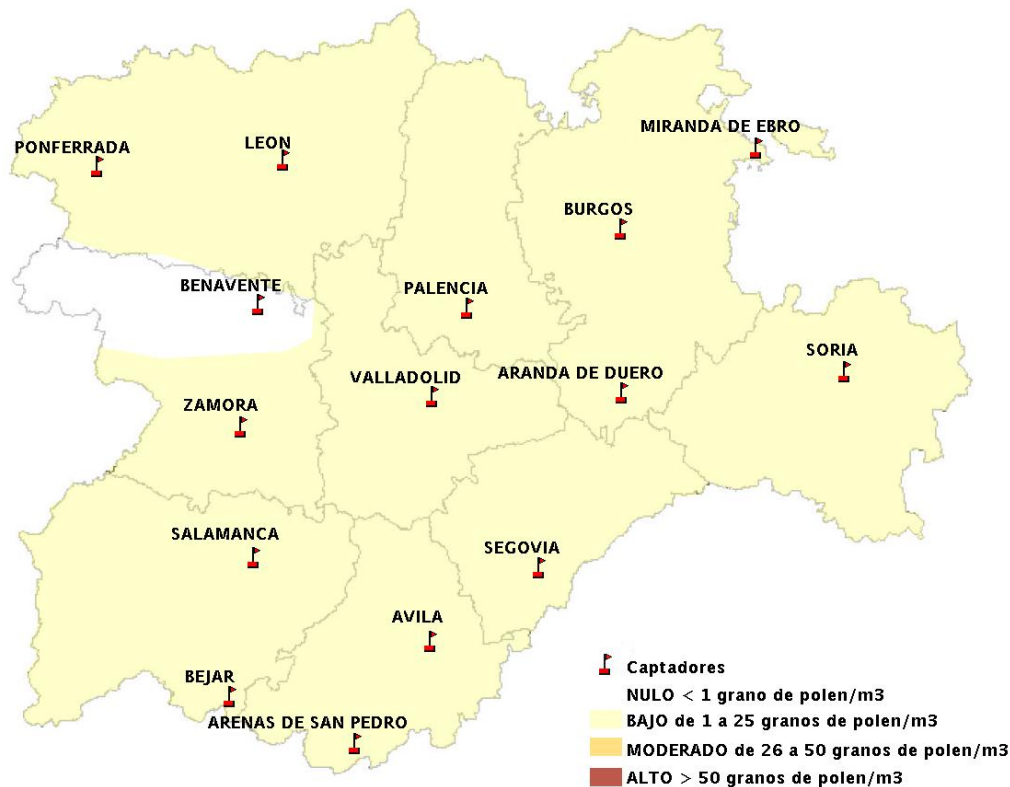

Mapa de previsión de Niveles de Polen:PLATANUS del Jueves 7-6-12 al Domingo 10-6-12