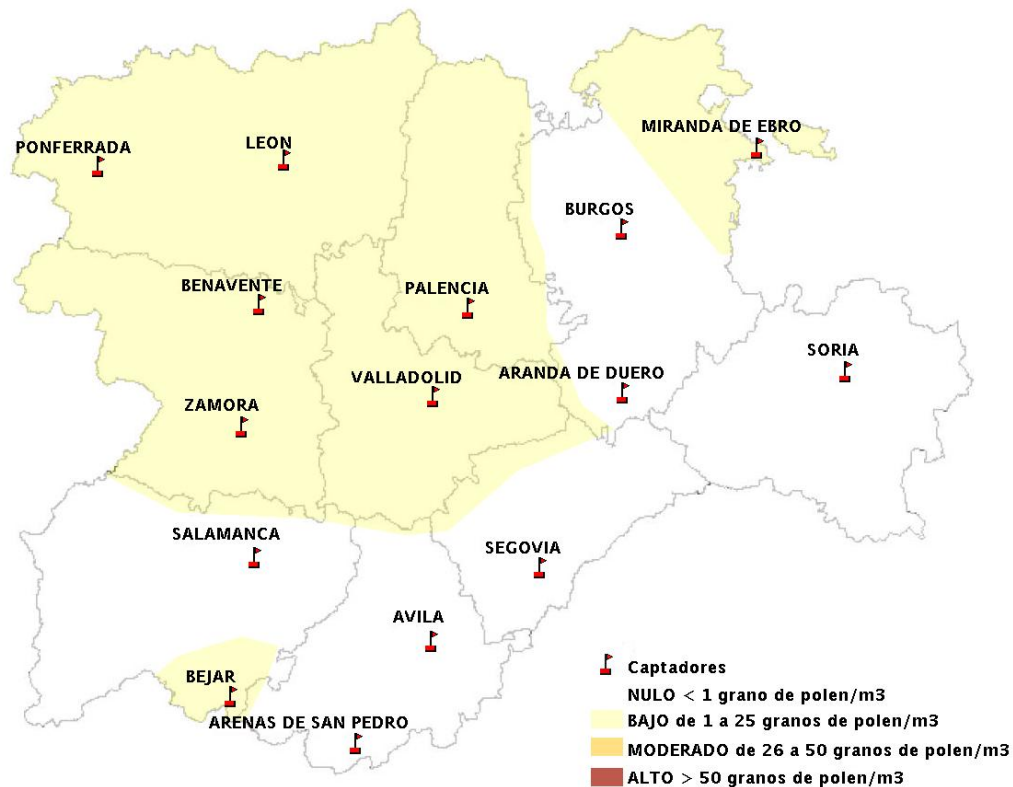

INFORME DE PREVISIONES DE NIVELES DE POLEN

04/10/2012

Los datos reflejados en los siguientes mapas y ficha de previsión para el fin de semana de los niveles de polen de los tipos polínicos más alergénicos, de cada estación de medida, han sido aportados por el Registro Aerobiológico de Castilla y León.

(ORDEN SAN/417/2010, de 26 marzo, por la que se crea el Registro Aerobiológico de Castilla y León.)

Mapa de previsión de Niveles de Polen:URTICACEAE del Jueves 4-10-12 al Domingo 7-10-12