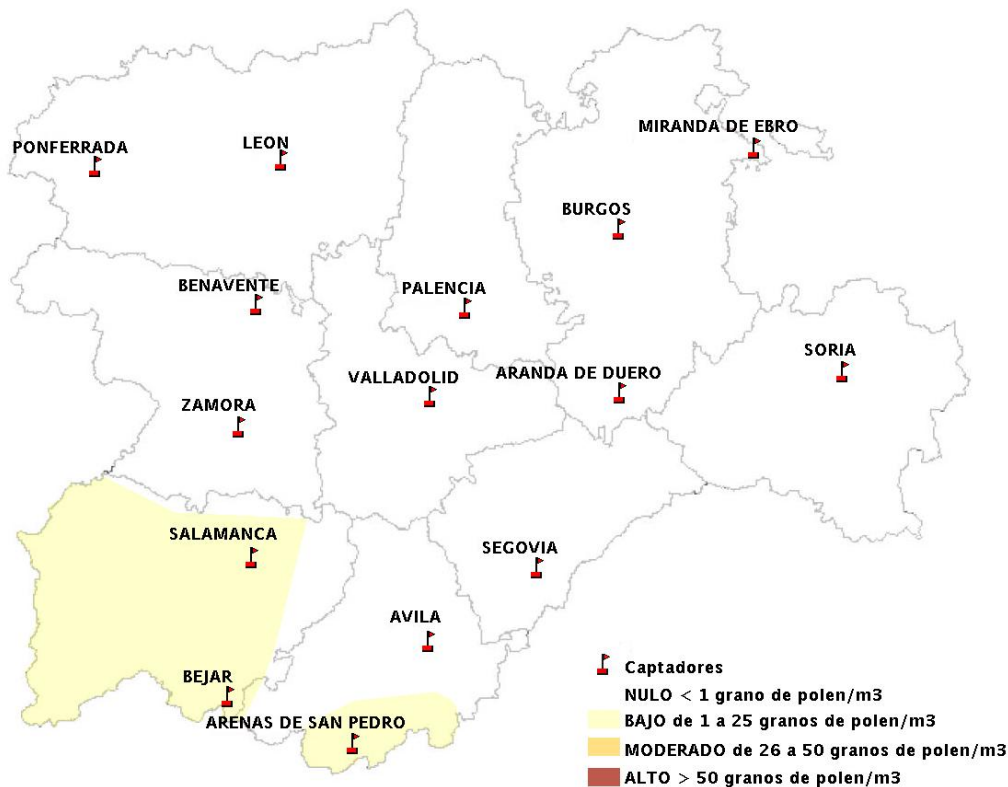

## 04/10/2012

Los datos reflejados en los siguientes mapas y ficha de previsión para el fin de semana de los niveles de polen de los tipos polínicos más alergénicos, de cada estación de medida, han sido aportados por el Registro Aerobiológico de Castilla y León.

(ORDEN SAN/417/2010, de 26 marzo, por la que se crea el Registro Aerobiológico de Castilla y León.)

Mapa de previsión de Niveles de Polen:URTICACEAE del Jueves 4-10-12 al Domingo 7-10-12

Mapa de previsión de Niveles de Polen: PLATANUS del Jueves 4-10-12 al Domingo 7-10-12

Mapa de previsión de Niveles de Polen: POACEAE del Jueves 4-10-12 al Domingo 7-10-12

Mapa de previsión de Niveles de Polen:OLEA del Jueves 4-10-12 al Domingo 7-10-12

Mapa de previsión de Niveles de Polen:RUMEX del Jueves 4-10-12 al Domingo 7-10-12