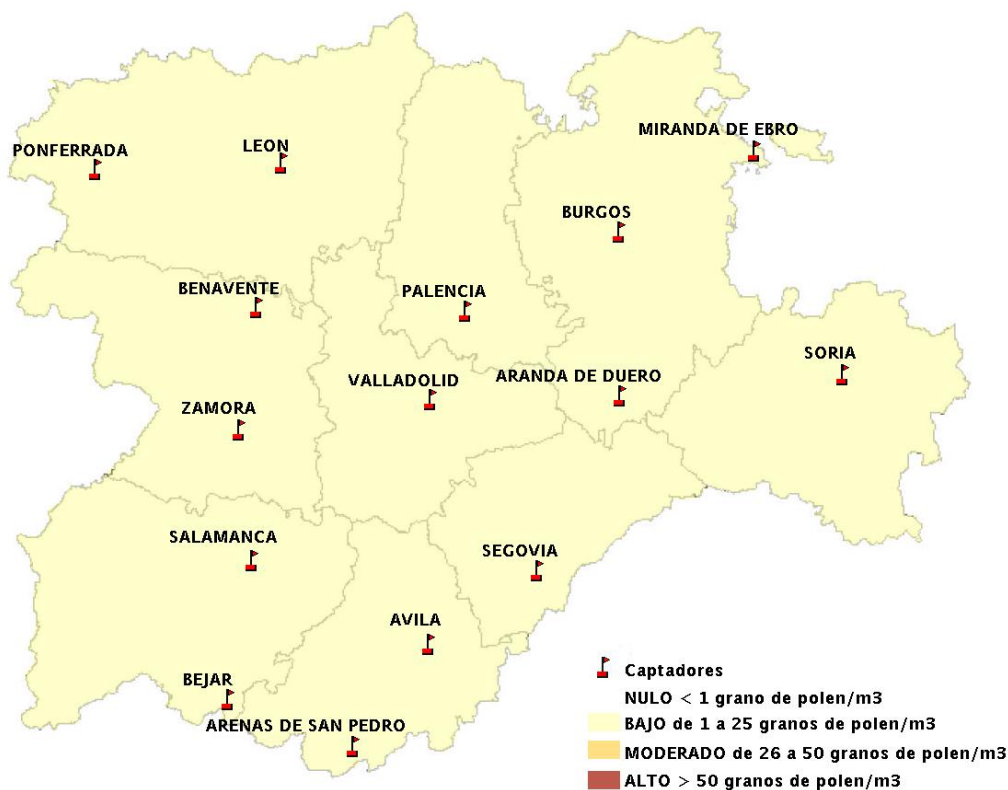

## 04/10/2012

Los datos reflejados en los siguientes mapas y ficha de previsión para el fin de semana de los niveles de polen de los tipos polínicos más alergénicos, de cada estación de medida, han sido aportados por el Registro Aerobiológico de Castilla y León.

(ORDEN SAN/417/2010, de 26 marzo, por la que se crea el Registro Aerobiológico de Castilla y León.)

Mapa de previsión de Niveles de Polen:URTICACEAE del Jueves 4-10-12 al Domingo 7-10-12

Mapa de previsión de Niveles de Polen: PLATANUS del Jueves 4-10-12 al Domingo 7-10-12

Mapa de previsión de Niveles de Polen: POACEAE del Jueves 4-10-12 al Domingo 7-10-12

Mapa de previsión de Niveles de Polen:OLEA del Jueves 4-10-12 al Domingo 7-10-12

Mapa de previsión de Niveles de Polen:RUMEX del Jueves 4-10-12 al Domingo 7-10-12