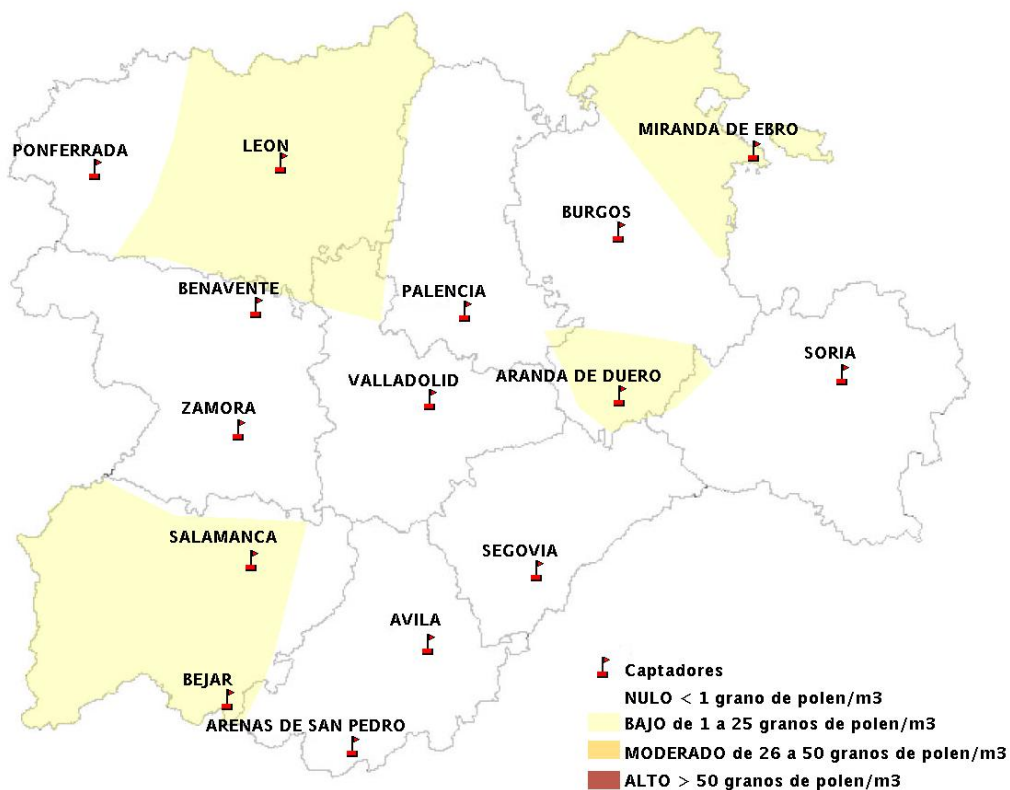

Mapa de previsión de Niveles de Polen: POACEAE del Jueves 4-10-12 al Domingo 7-10-12

Mapa de previsión de Niveles de Polen:OLEA del Jueves 4-10-12 al Domingo 7-10-12

Mapa de previsión de Niveles de Polen:RUMEX del Jueves 4-10-12 al Domingo 7-10-12

Mapa de previsión de Niveles de Polen:CUPRESSACEAE del Jueves 4-10-12 al Domingo 7-10-12

Mapa de previsión de Niveles de Polen:PLANTAGO del Jueves 4-10-12 al Domingo 7-10-12