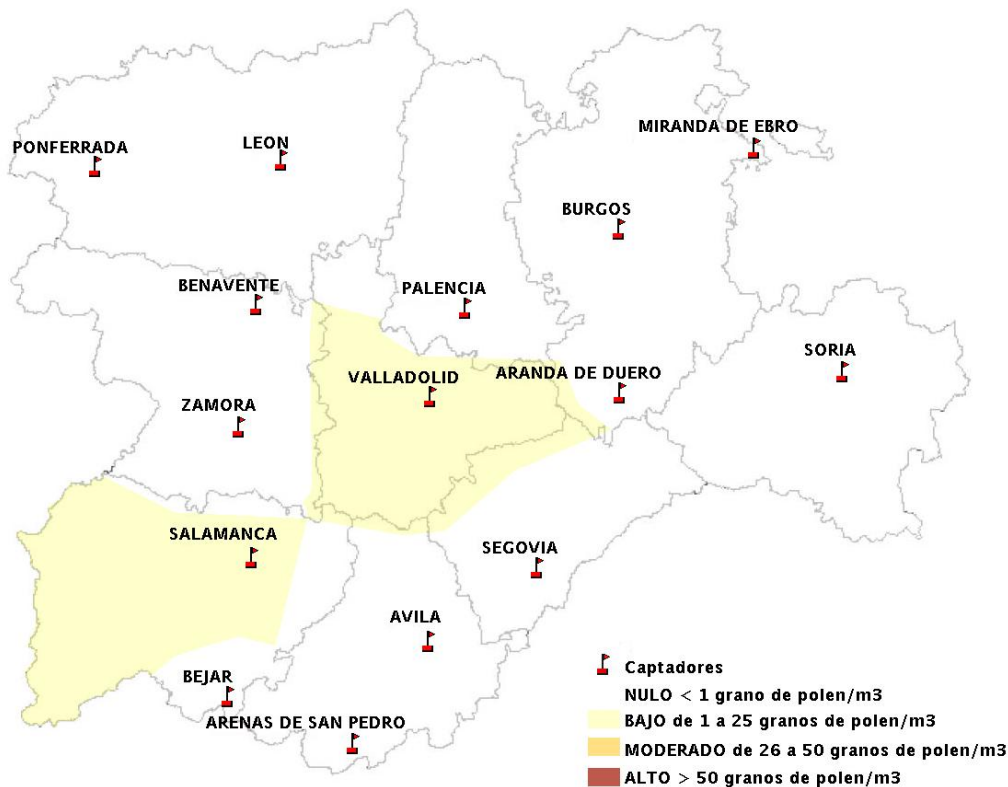

Mapa de previsión de Niveles de Polen: PLATANUS del Jueves 4-10-12 al Domingo 7-10-12