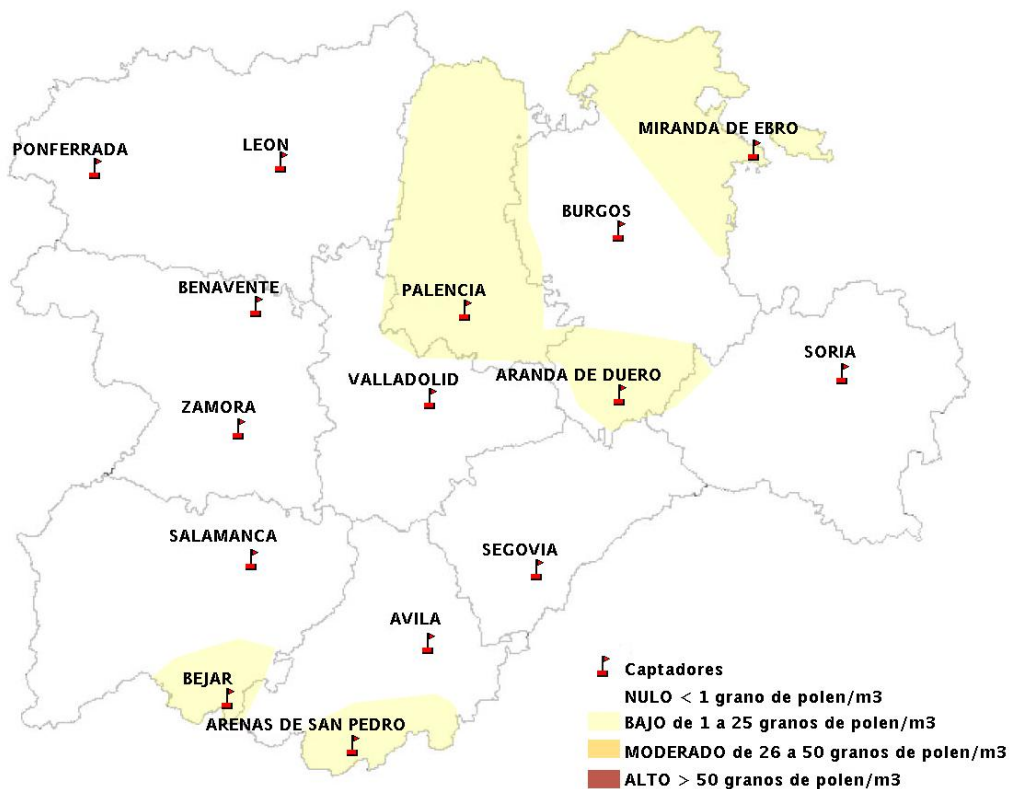

Mapa de previsión de Niveles de Polen: POACEAE del Jueves 4-10-12 al Domingo 7-10-12

Mapa de previsión de Niveles de Polen:OLEA del Jueves 4-10-12 al Domingo 7-10-12

Mapa de previsión de Niveles de Polen:RUMEX del Jueves 4-10-12 al Domingo 7-10-12

Mapa de previsión de Niveles de Polen:CUPRESSACEAE del Jueves 4-10-12 al Domingo 7-10-12

Mapa de previsión de Niveles de Polen:PLANTAGO del Jueves 4-10-12 al Domingo 7-10-12