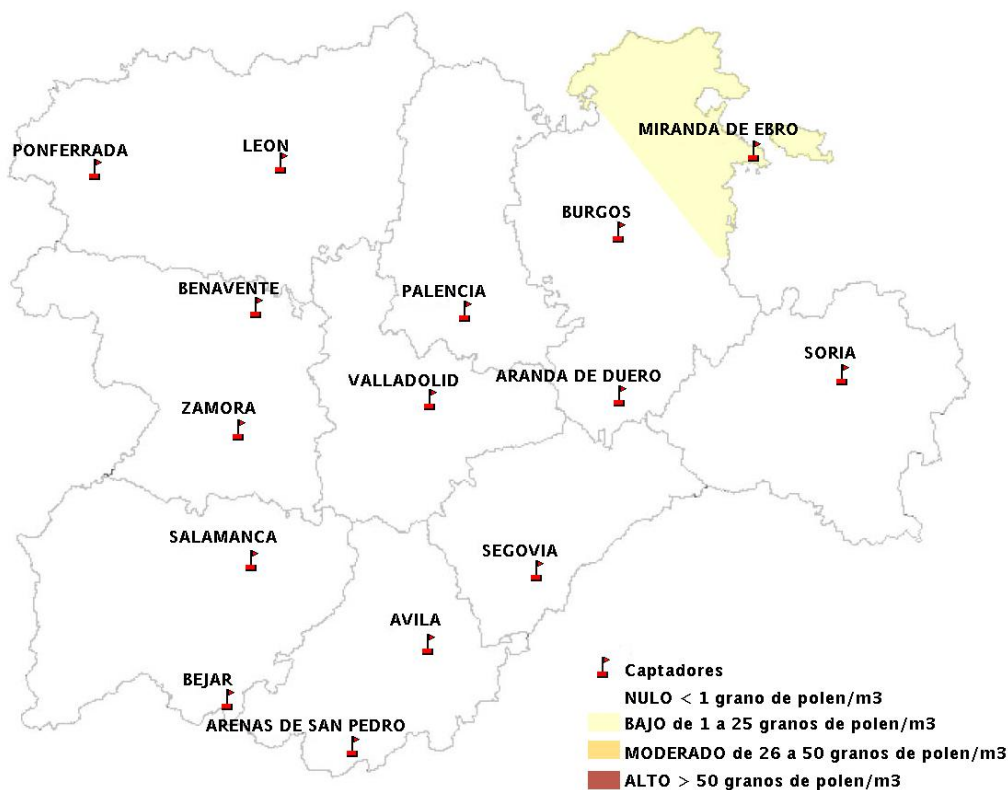

## 04/10/2012

Los datos reflejados en los siguientes mapas y ficha de previsión para el fin de semana de los niveles de polen de los tipos polínicos más alergénicos, de cada estación de medida, han sido aportados por el Registro Aerobiológico de Castilla y León.

(ORDEN SAN/417/2010, de 26 marzo, por la que se crea el Registro Aerobiológico de Castilla y León.)

Mapa de previsión de Niveles de Polen:URTICACEAE del Jueves 4-10-12 al Domingo 7-10-12

Mapa de previsión de Niveles de Polen: PLATANUS del Jueves 4-10-12 al Domingo 7-10-12

Mapa de previsión de Niveles de Polen: POACEAE del Jueves 4-10-12 al Domingo 7-10-12

Mapa de previsión de Niveles de Polen:OLEA del Jueves 4-10-12 al Domingo 7-10-12

Mapa de previsión de Niveles de Polen:RUMEX del Jueves 4-10-12 al Domingo 7-10-12