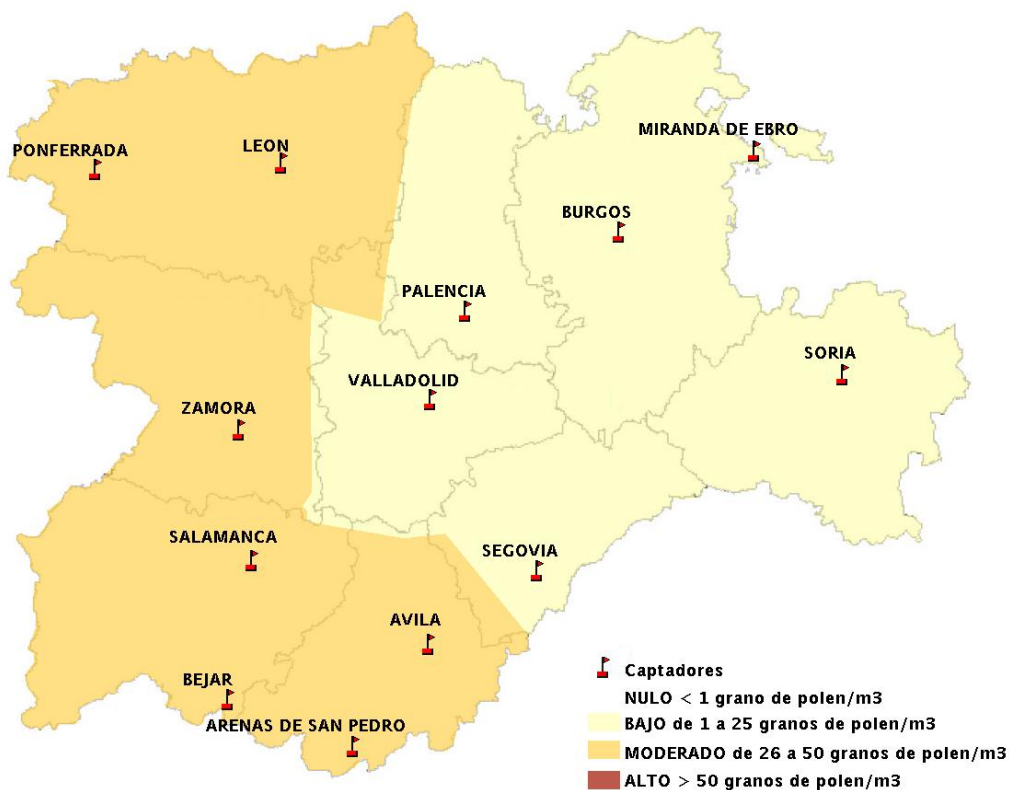

(ORDEN SAN/417/2010, de 26 marzo, por la que se crea el Registro Aerobiológico de Castilla y León.)

Mapa de previsión de Niveles de Polen:URTICACEAE del Jueves 23-5-13 al Domingo 26-5-13

Mapa de previsión de Niveles de Polen: PLATANUS del Jueves 23-5-13 al Domingo 26-5-13

Mapa de previsión de Niveles de Polen: POACEAE del Jueves 23-5-13 al Domingo 26-5-13

Mapa de previsión de Niveles de Polen:OLEA del Jueves 23-5-13 al Domingo 26-5-13

Mapa de previsión de Niveles de Polen:RUMEX del Jueves 23-5-13 al Domingo 26-5-13