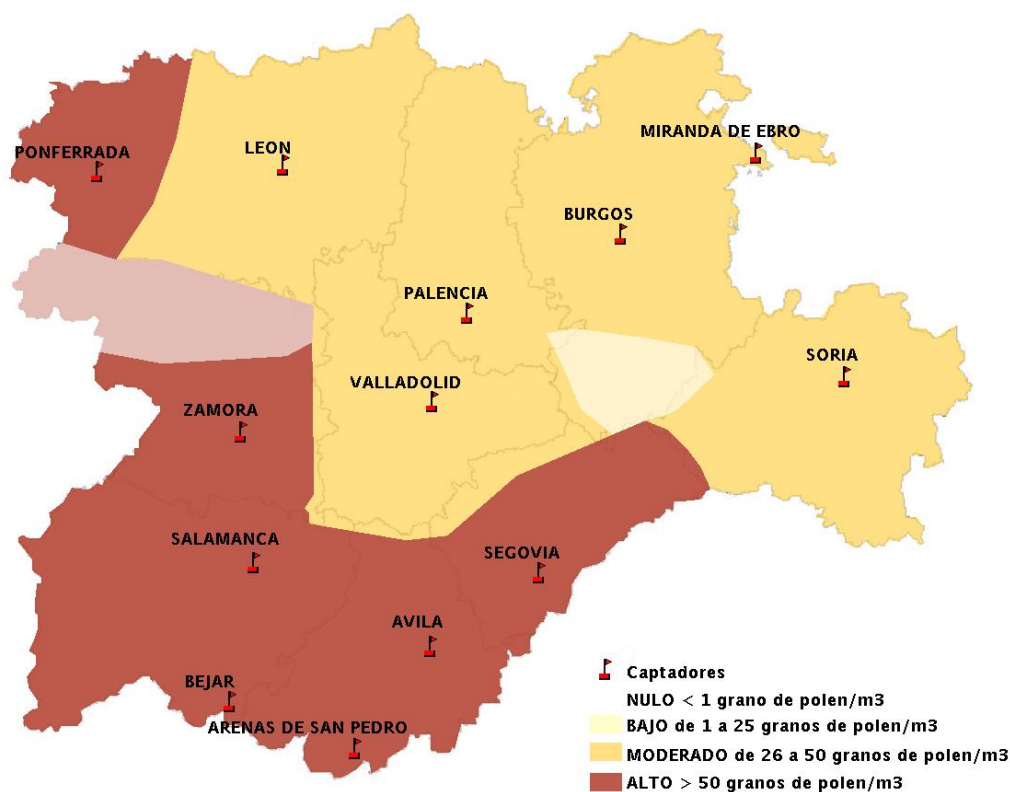

(ORDEN SAN/417/2010, de 26 marzo, por la que se crea el Registro Aerobiológico de Castilla y León.)

Mapa de previsión de Niveles de Polen:URTICACEAE del Jueves 23-5-13 al Domingo 26-5-13

Mapa de previsión de Niveles de Polen: PLATANUS del Jueves 23-5-13 al Domingo 26-5-13

Mapa de previsión de Niveles de Polen: POACEAE del Jueves 23-5-13 al Domingo 26-5-13

Mapa de previsión de Niveles de Polen:OLEA del Jueves 23-5-13 al Domingo 26-5-13

Mapa de previsión de Niveles de Polen:RUMEX del Jueves 23-5-13 al Domingo 26-5-13