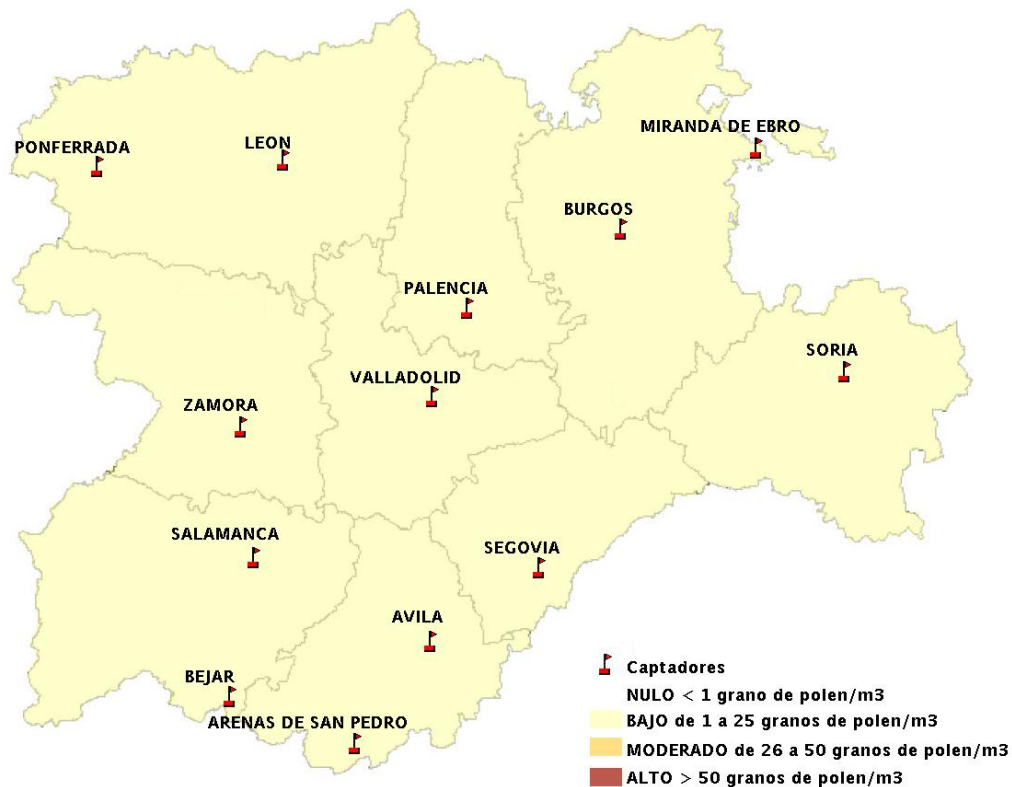

Mapa de previsión de Niveles de Polen: POACEAE del Jueves 23-5-13 al Domingo 26-5-13

Mapa de previsión de Niveles de Polen:OLEA del Jueves 23-5-13 al Domingo 26-5-13

Mapa de previsión de Niveles de Polen:RUMEX del Jueves 23-5-13 al Domingo 26-5-13

Mapa de previsión de Niveles de Polen:CUPRESSACEAE del Jueves 23-5-13 al Domingo 26-5-13

Mapa de previsión de Niveles de Polen:PLANTAGO del Jueves 23-5-13 al Domingo 26-5-13

FICHA PREVISIONES DE NIVELES DE POLEN SEMANALES