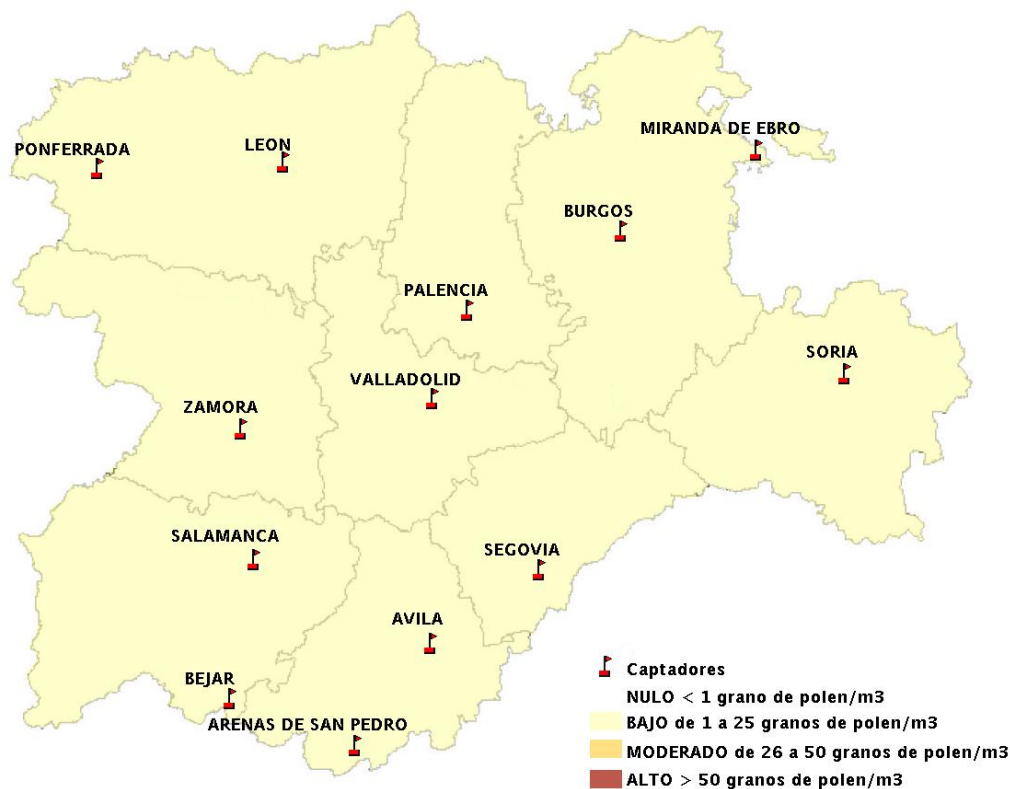

Mapa de previsión de Niveles de Polen: PLATANUS del Jueves 23-5-13 al Domingo 26-5-13