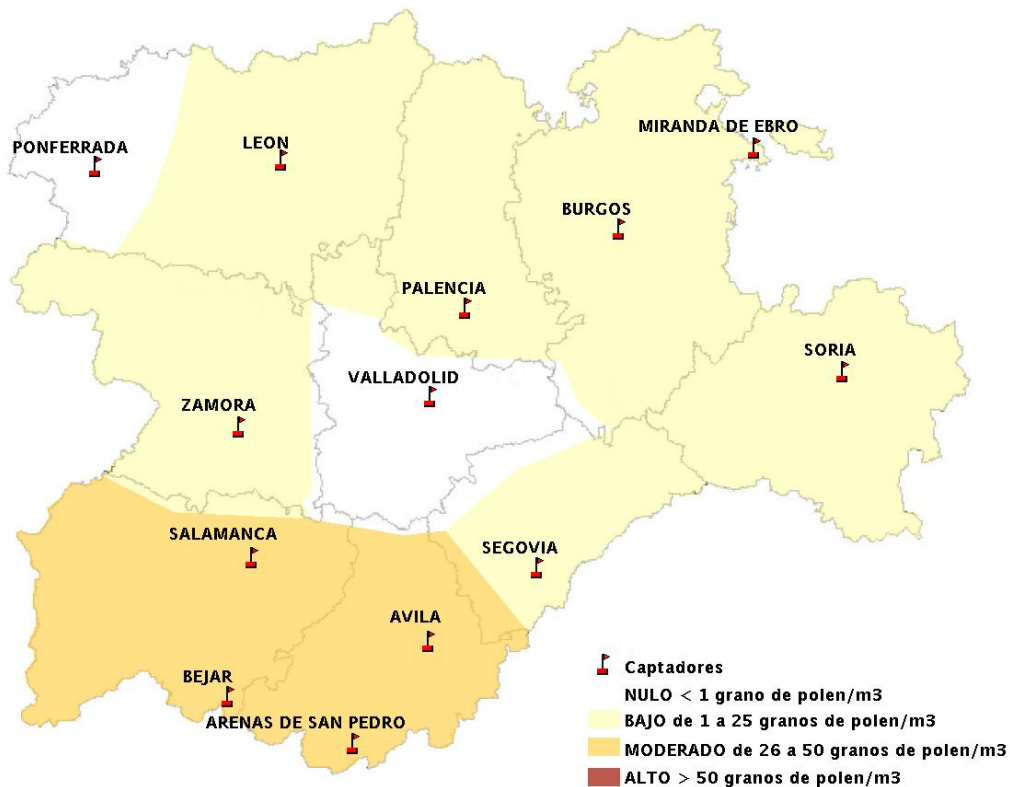

(ORDEN SAN/417/2010, de 26 marzo, por la que se crea el Registro Aerobiológico de Castilla y León.)

Mapa de previsión de Niveles de Polen:URTICACEAE del Jueves 23-5-13 al Domingo 26-5-13

Mapa de previsión de Niveles de Polen: PLATANUS del Jueves 23-5-13 al Domingo 26-5-13

Mapa de previsión de Niveles de Polen: POACEAE del Jueves 23-5-13 al Domingo 26-5-13

Mapa de previsión de Niveles de Polen:OLEA del Jueves 23-5-13 al Domingo 26-5-13

Mapa de previsión de Niveles de Polen:RUMEX del Jueves 23-5-13 al Domingo 26-5-13