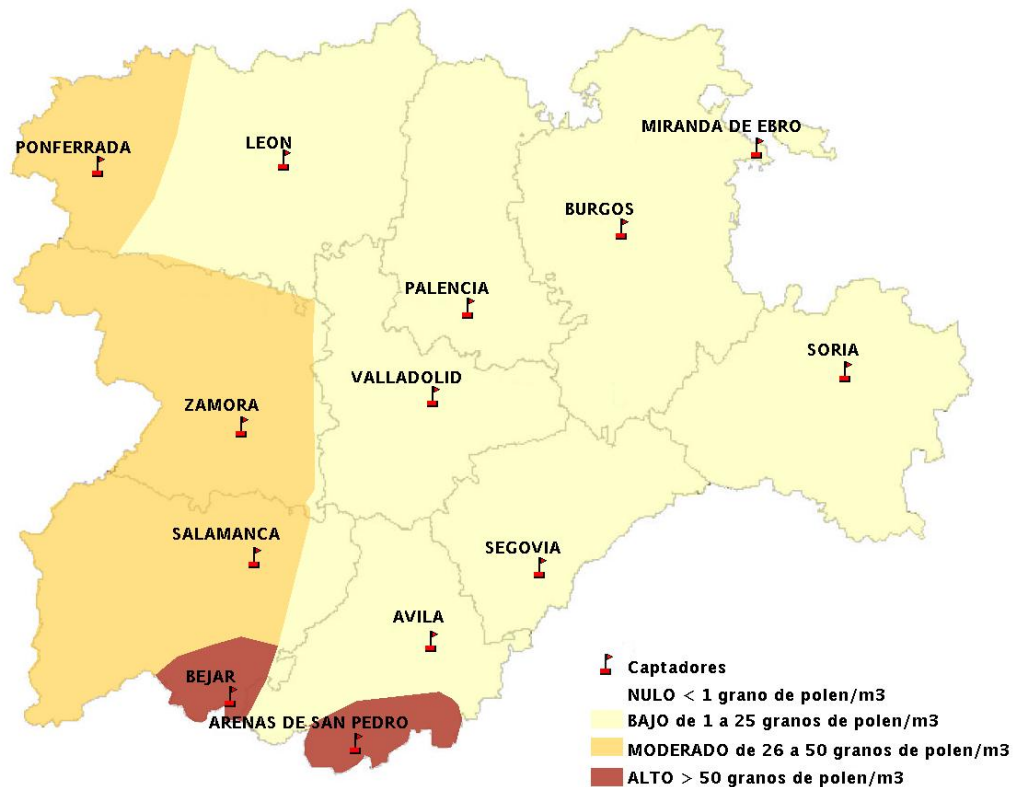

INFORME DE PREVISIONES DE NIVELES DE POLEN

23/05/2013

Los datos reflejados en los siguientes mapas y ficha de previsión para el fin de semana de los niveles de polen de los tipos polínicos más alergénicos, de cada estación de medida, han sido aportados por el Registro Aerobiológico de Castilla y León.

(ORDEN SAN/417/2010, de 26 marzo, por la que se crea el Registro Aerobiológico de Castilla y León.)

Mapa de previsión de Niveles de Polen:URTICACEAE del Jueves 23-5-13 al Domingo 26-5-13