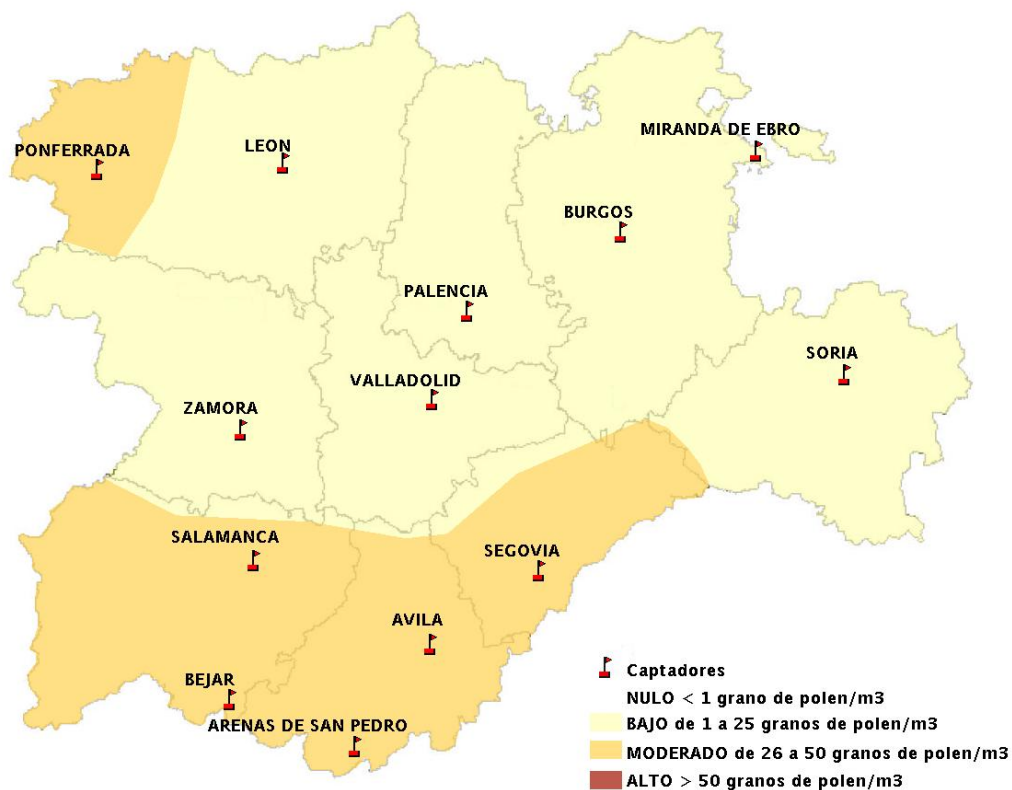

Mapa de previsión de Niveles de Polen:PLANTAGO del Jueves 23-5-13 al Domingo 26-5-13