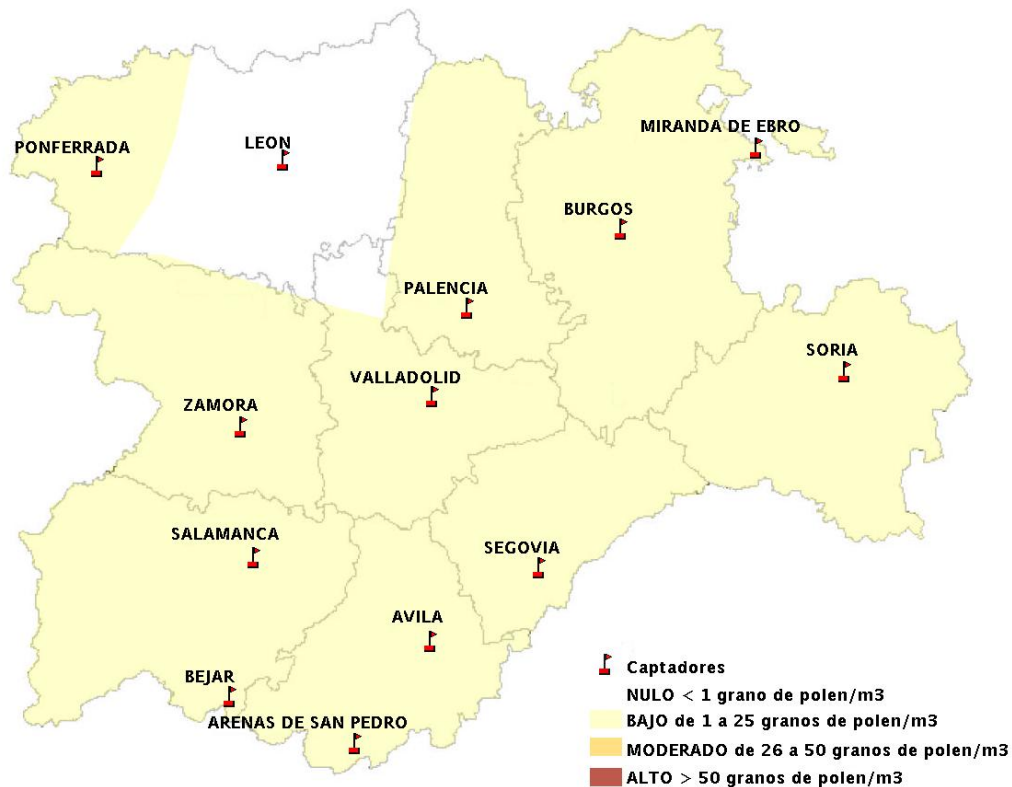

Mapa de previsión de Niveles de Polen: PLATANUS del Jueves 30-5-13 al Domingo 2-6-13