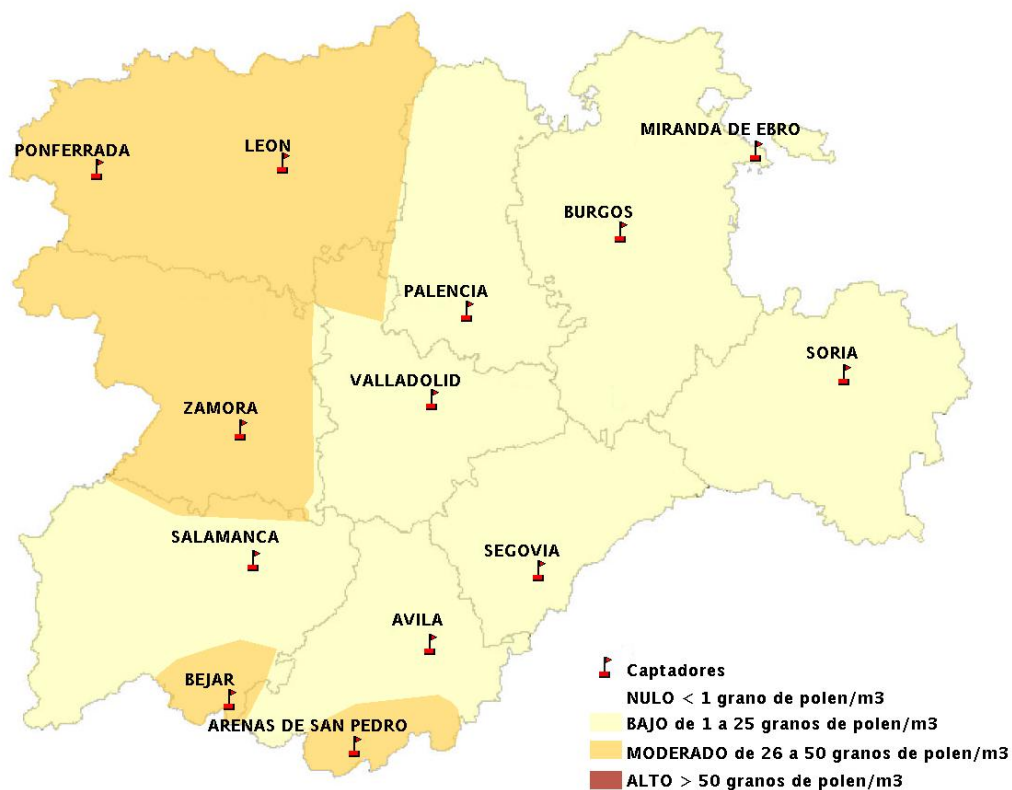

Mapa de previsión de Niveles de Polen:PLANTAGO del Jueves 30-5-13 al Domingo 2-6-13