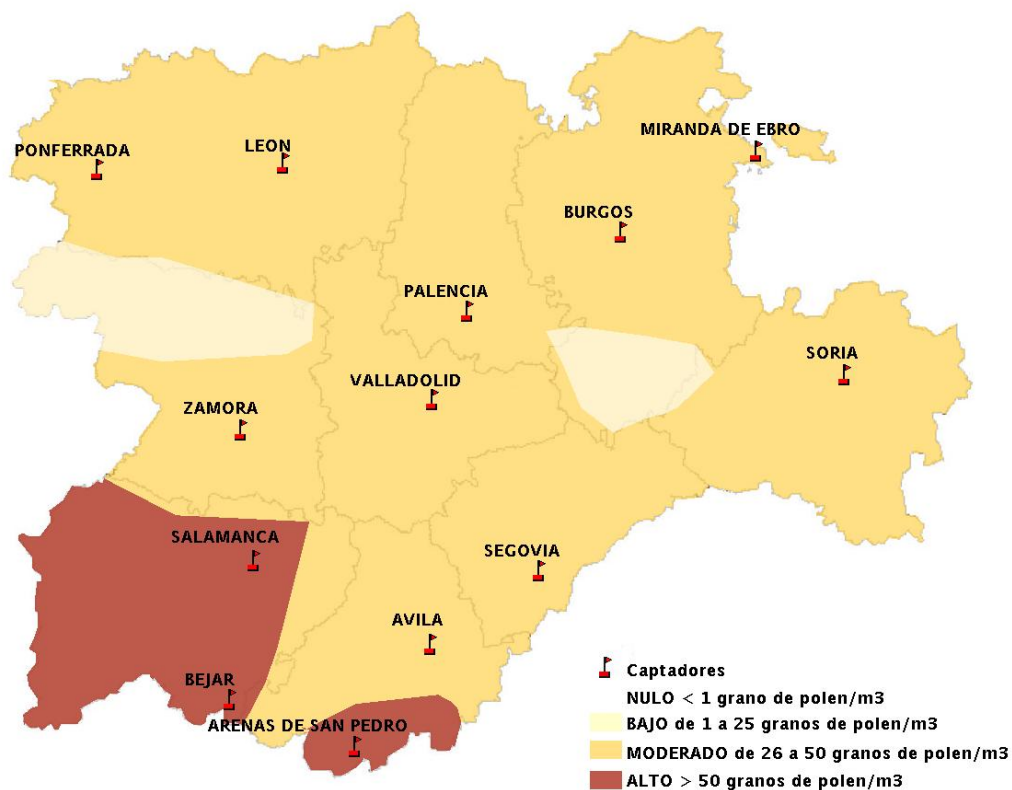

(ORDEN SAN/417/2010, de 26 marzo, por la que se crea el Registro Aerobiológico de Castilla y León.)

Mapa de previsión de Niveles de Polen:URTICACEAE del Jueves 30-5-13 al Domingo 2-6-13

Mapa de previsión de Niveles de Polen: PLATANUS del Jueves 30-5-13 al Domingo 2-6-13

Mapa de previsión de Niveles de Polen: POACEAE del Jueves 30-5-13 al Domingo 2-6-13

Mapa de previsión de Niveles de Polen:OLEA del Jueves 30-5-13 al Domingo 2-6-13

Mapa de previsión de Niveles de Polen:RUMEX del Jueves 30-5-13 al Domingo 2-6-13