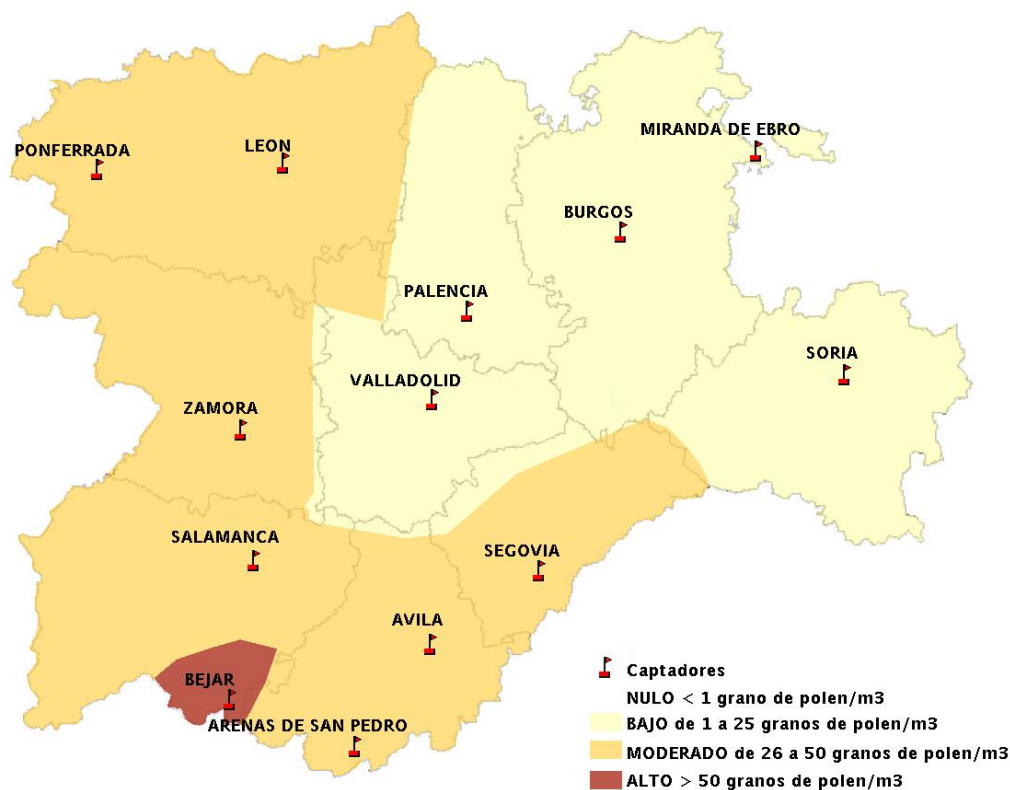

Mapa de previsión de Niveles de Polen:RUMEX del Jueves 30-5-13 al Domingo 2-6-13