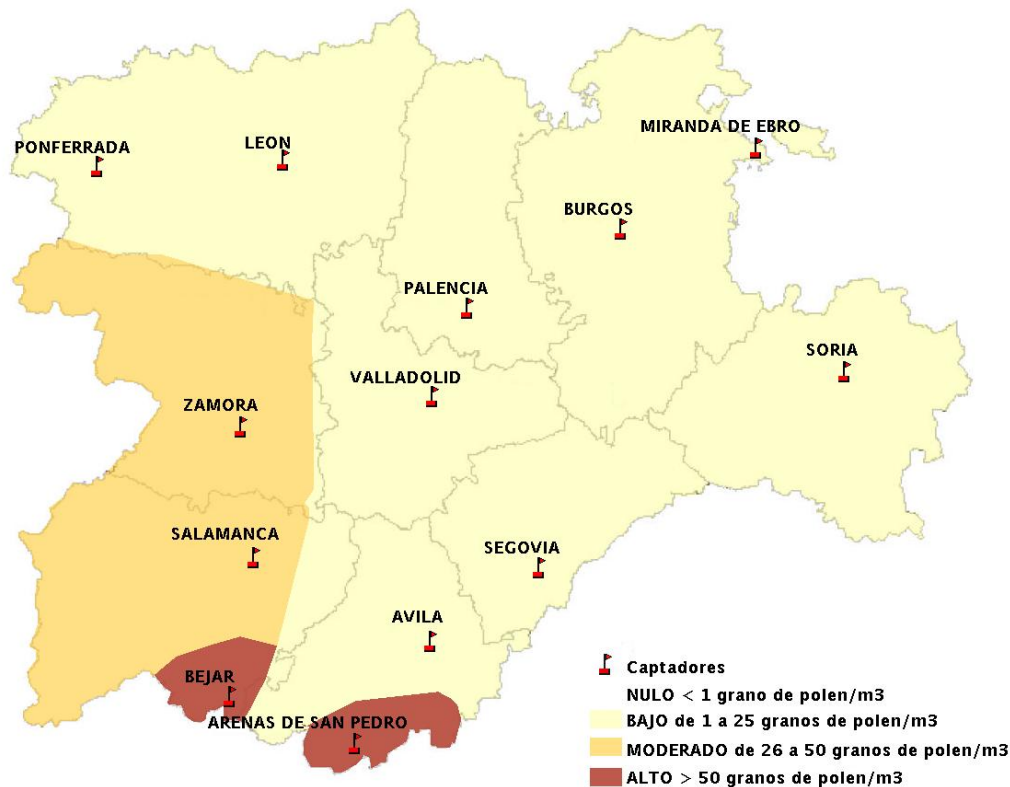

Mapa de previsión de Niveles de Polen:OLEA del Jueves 30-5-13 al Domingo 2-6-13