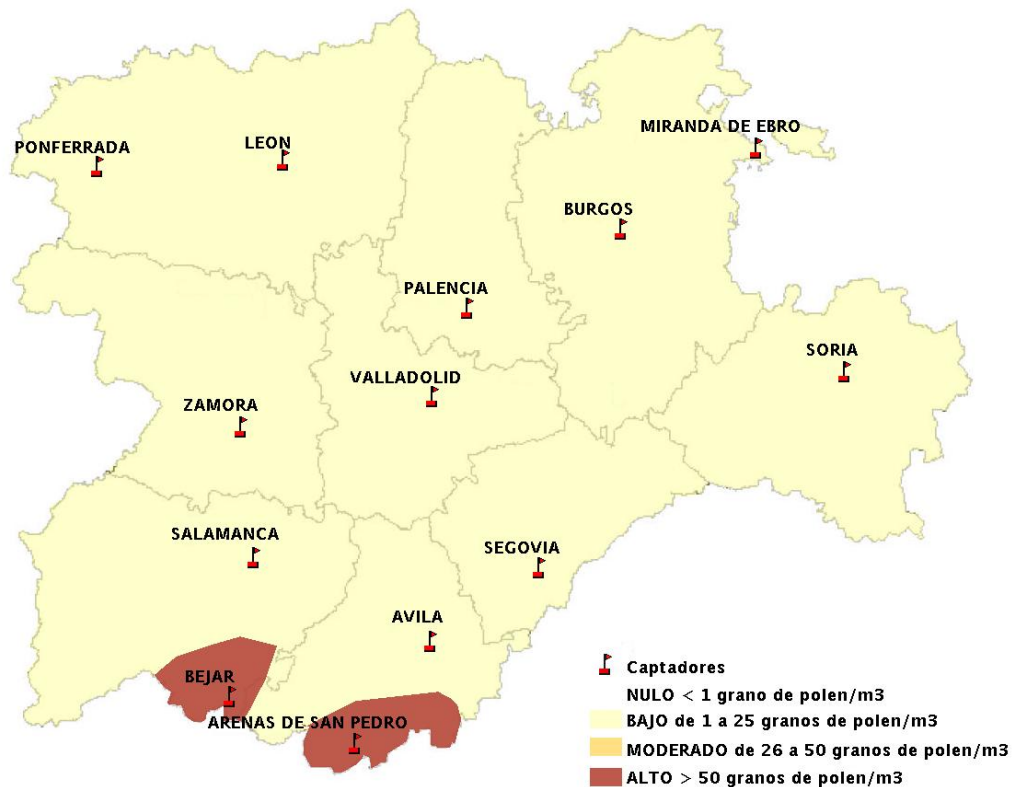

INFORME DE PREVISIONES DE NIVELES DE POLEN

30/05/2013

Los datos reflejados en los siguientes mapas y ficha de previsión para el fin de semana de los niveles de polen de los tipos polínicos más alergénicos, de cada estación de medida, han sido aportados por el Registro Aerobiológico de Castilla y León.

(ORDEN SAN/417/2010, de 26 marzo, por la que se crea el Registro Aerobiológico de Castilla y León.)

Mapa de previsión de Niveles de Polen:URTICACEAE del Jueves 30-5-13 al Domingo 2-6-13