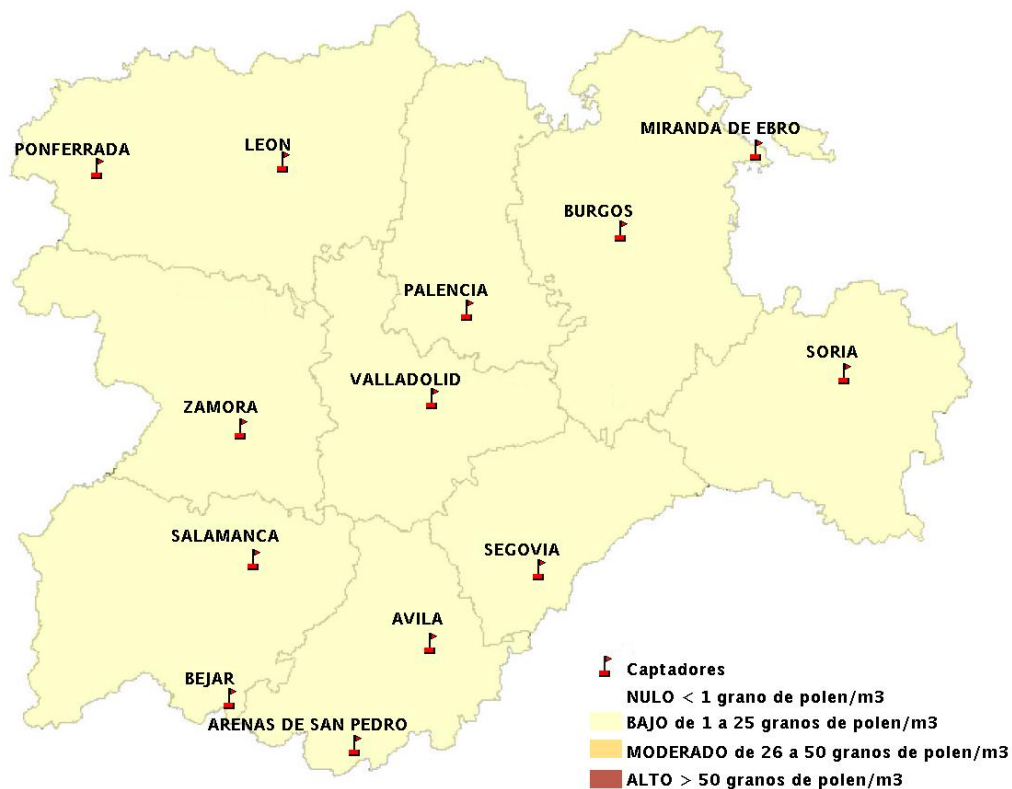

Mapa de previsión de Niveles de Polen: POACEAE del Jueves 30-5-13 al Domingo 2-6-13

Mapa de previsión de Niveles de Polen:OLEA del Jueves 30-5-13 al Domingo 2-6-13

Mapa de previsión de Niveles de Polen:RUMEX del Jueves 30-5-13 al Domingo 2-6-13

Mapa de previsión de Niveles de Polen:CUPRESSACEAE del Jueves 30-5-13 al Domingo 2-6-13

Mapa de previsión de Niveles de Polen:PLANTAGO del Jueves 30-5-13 al Domingo 2-6-13

FICHA PREVISIONES DE NIVELES DE POLEN SEMANALES