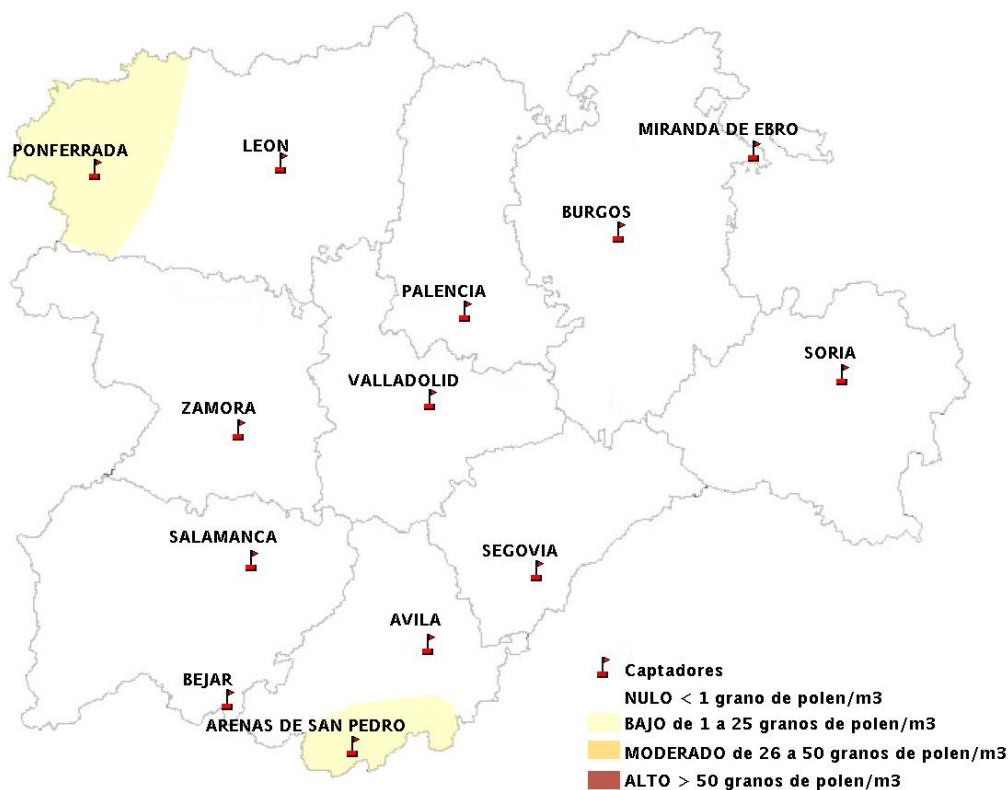

(ORDEN SAN/417/2010, de 26 marzo, por la que se crea el Registro Aerobiológico de Castilla y León.)

Mapa de previsión de Niveles de Polen:URTICACEAE del Jueves 6-3-14 al Domingo 9-3-14

Mapa de previsión de Niveles de Polen: PLATANUS del Jueves 6-3-14 al Domingo 9-3-14

Mapa de previsión de Niveles de Polen: POACEAE del Jueves 6-3-14 al Domingo 9-3-14

Mapa de previsión de Niveles de Polen:OLEA del Jueves 6-3-14 al Domingo 9-3-14

Mapa de previsión de Niveles de Polen:RUMEX del Jueves 6-3-14 al Domingo 9-3-14