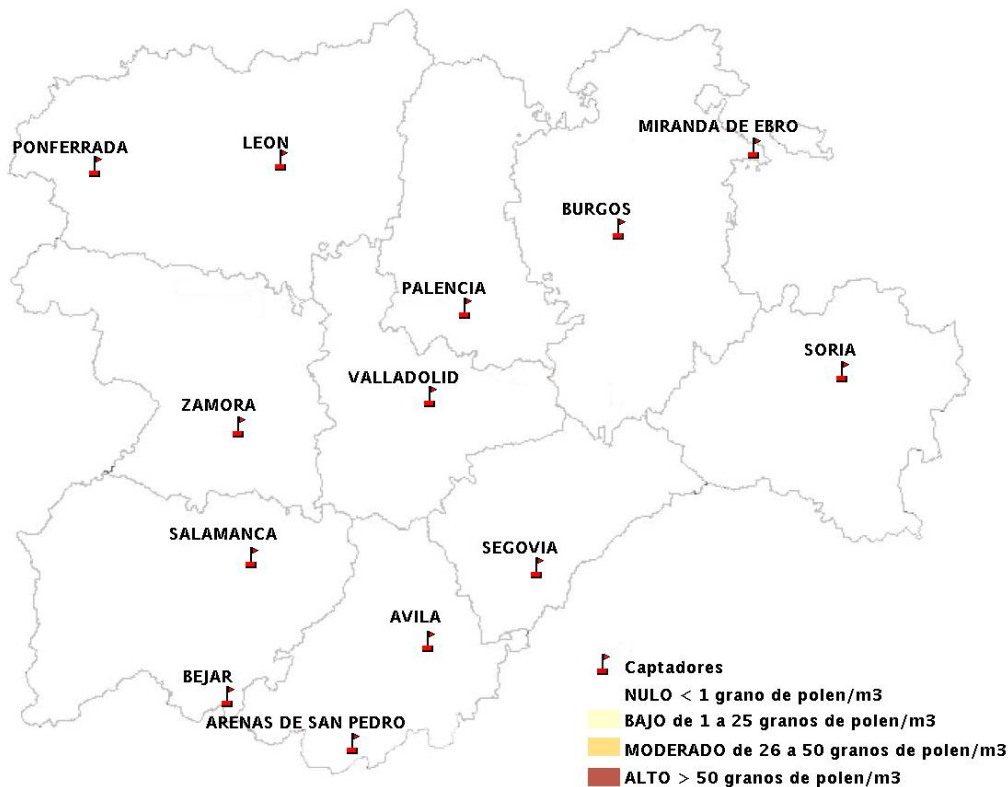

Mapa de previsión de Niveles de Polen: PLATANUS del Jueves 6-3-14 al Domingo 9-3-14