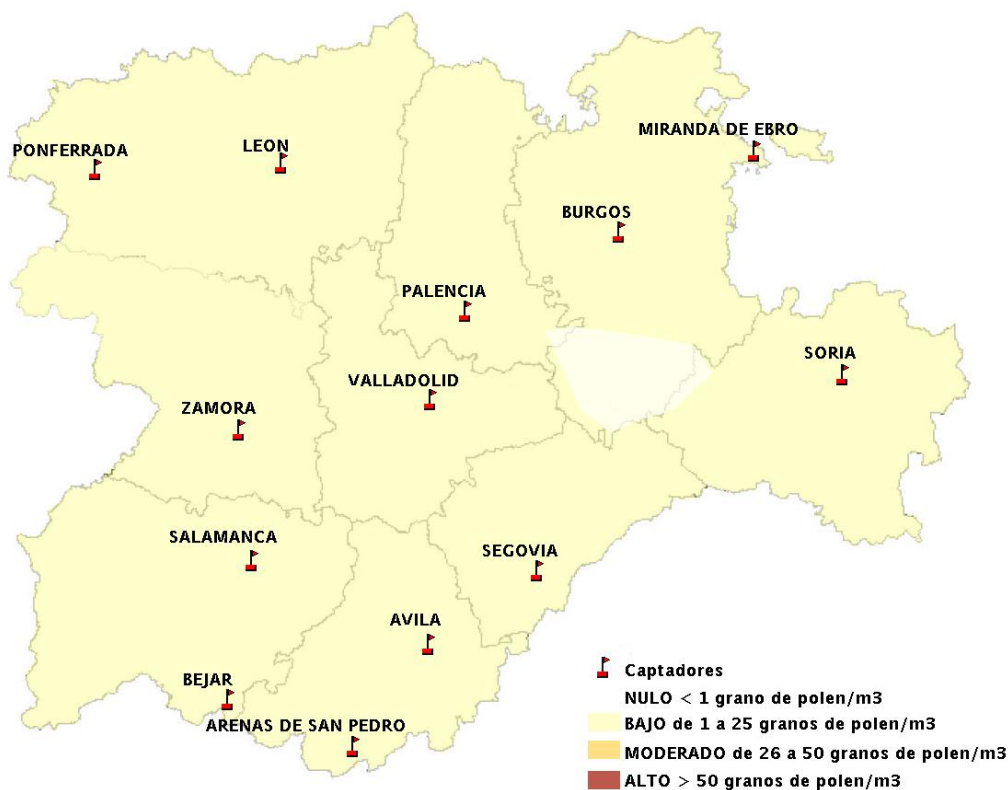

(ORDEN SAN/417/2010, de 26 marzo, por la que se crea el Registro Aerobiológico de Castilla y León.)

Mapa de previsión de Niveles de Polen:URTICACEAE del Jueves 6-3-14 al Domingo 9-3-14

Mapa de previsión de Niveles de Polen: PLATANUS del Jueves 6-3-14 al Domingo 9-3-14

Mapa de previsión de Niveles de Polen: POACEAE del Jueves 6-3-14 al Domingo 9-3-14

Mapa de previsión de Niveles de Polen:OLEA del Jueves 6-3-14 al Domingo 9-3-14

Mapa de previsión de Niveles de Polen:RUMEX del Jueves 6-3-14 al Domingo 9-3-14