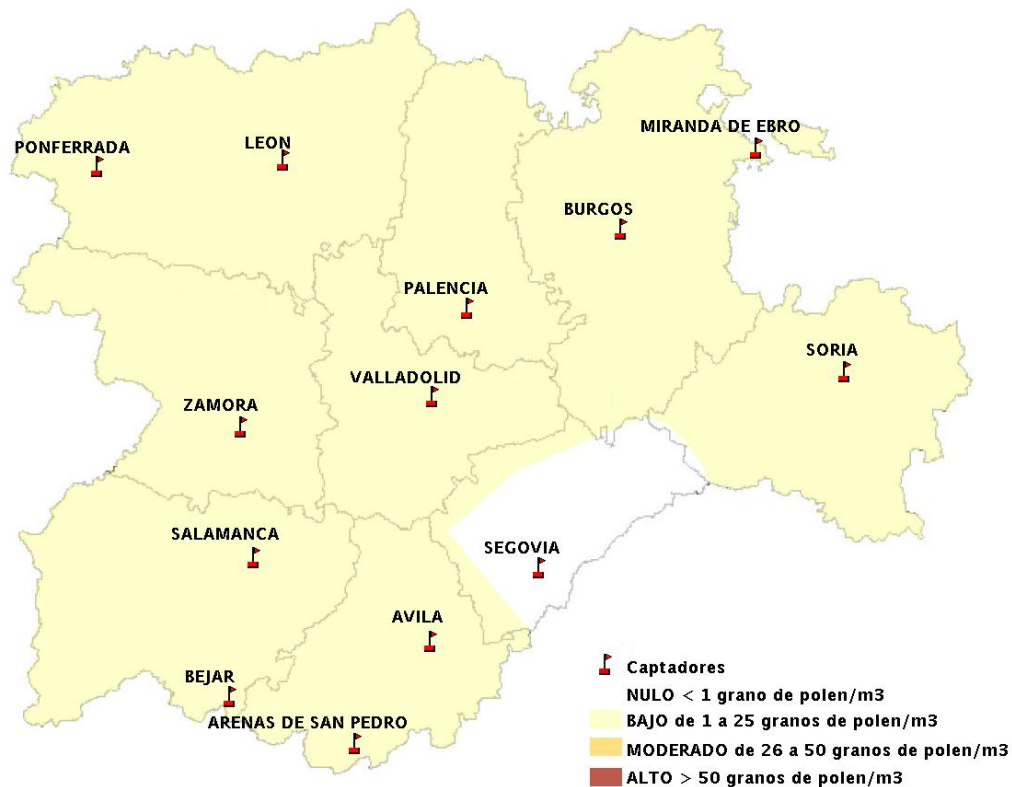

INFORME DE PREVISIONES DE NIVELES DE POLEN

06/03/2014

Los datos reflejados en los siguientes mapas y ficha de previsión para el fin de semana de los niveles de polen de los tipos polínicos más alergénicos, de cada estación de medida, han sido aportados por el Registro Aerobiológico de Castilla y León.

(ORDEN SAN/417/2010, de 26 marzo, por la que se crea el Registro Aerobiológico de Castilla y León.)

Mapa de previsión de Niveles de Polen:URTICACEAE del Jueves 6-3-14 al Domingo 9-3-14