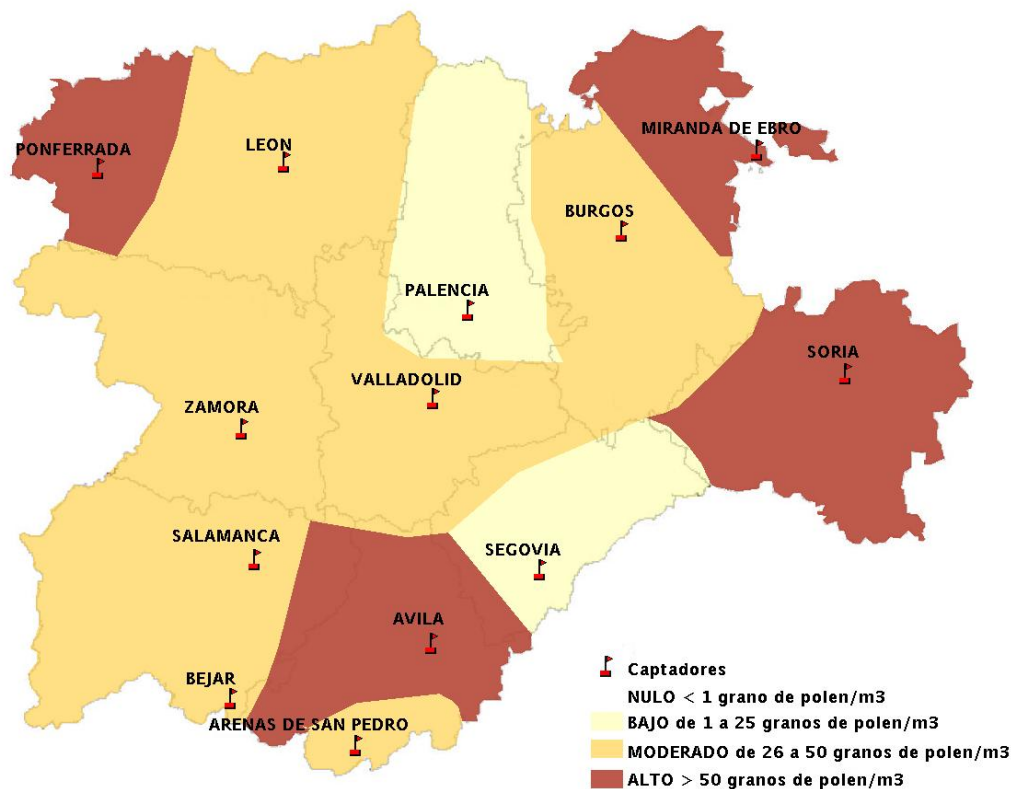

Mapa de previsión de Niveles de Polen:CUPRESSACEAE del Jueves 6-3-14 al Domingo 9-3-14