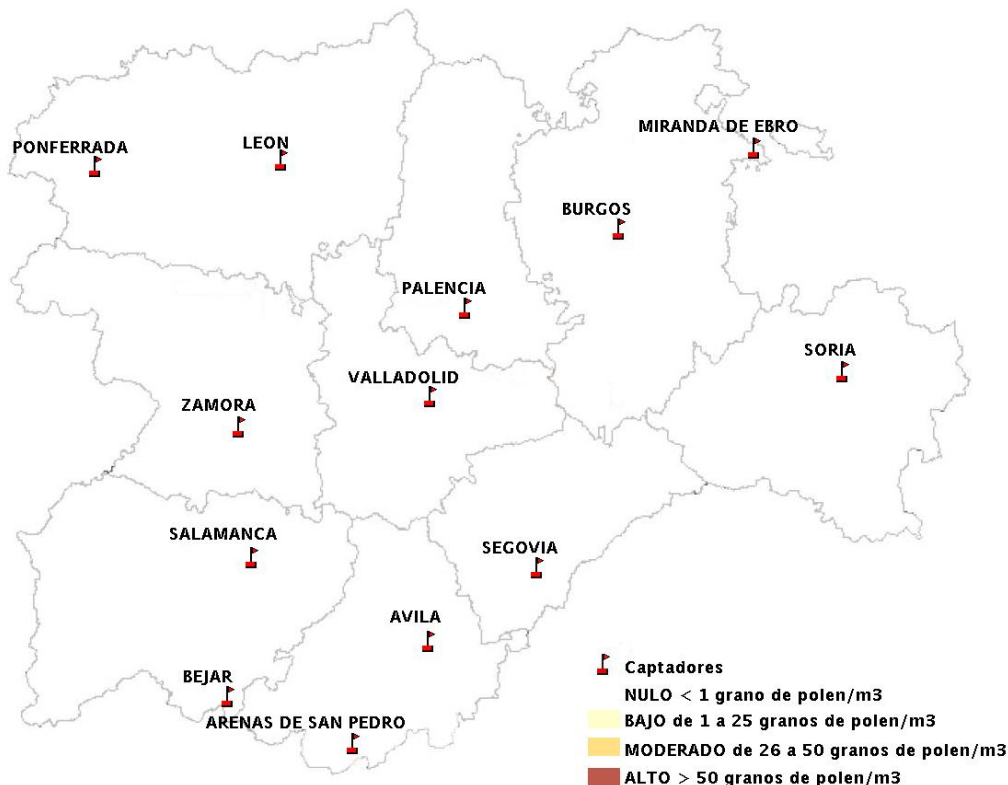

(ORDEN SAN/417/2010, de 26 marzo, por la que se crea el Registro Aerobiológico de Castilla y León.)

Mapa de previsión de Niveles de Polen:URTICACEAE del Jueves 6-3-14 al Domingo 9-3-14

Mapa de previsión de Niveles de Polen: PLATANUS del Jueves 6-3-14 al Domingo 9-3-14

Mapa de previsión de Niveles de Polen: POACEAE del Jueves 6-3-14 al Domingo 9-3-14

Mapa de previsión de Niveles de Polen:OLEA del Jueves 6-3-14 al Domingo 9-3-14

Mapa de previsión de Niveles de Polen:RUMEX del Jueves 6-3-14 al Domingo 9-3-14