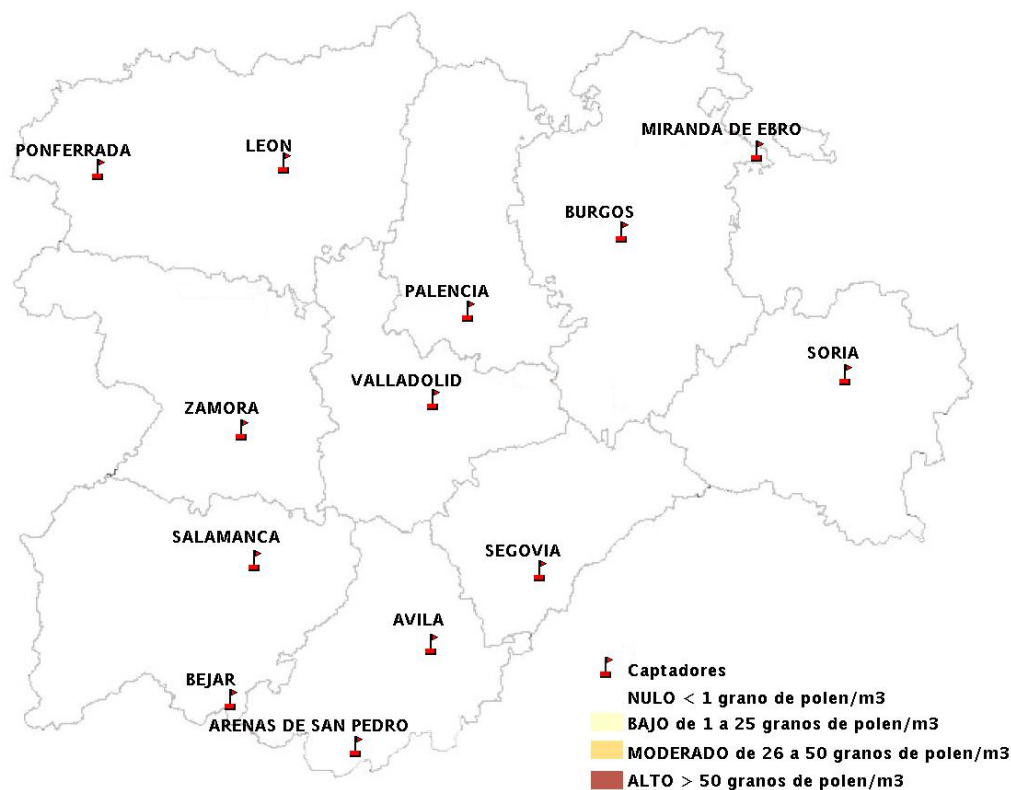

Mapa de previsión de Niveles de Polen: POACEAE del Jueves 6-3-14 al Domingo 9-3-14

Mapa de previsión de Niveles de Polen:OLEA del Jueves 6-3-14 al Domingo 9-3-14

Mapa de previsión de Niveles de Polen:RUMEX del Jueves 6-3-14 al Domingo 9-3-14

Mapa de previsión de Niveles de Polen:CUPRESSACEAE del Jueves 6-3-14 al Domingo 9-3-14

Mapa de previsión de Niveles de Polen:PLANTAGO del Jueves 6-3-14 al Domingo 9-3-14

FICHA PREVISIONES DE NIVELES DE POLEN SEMANALES