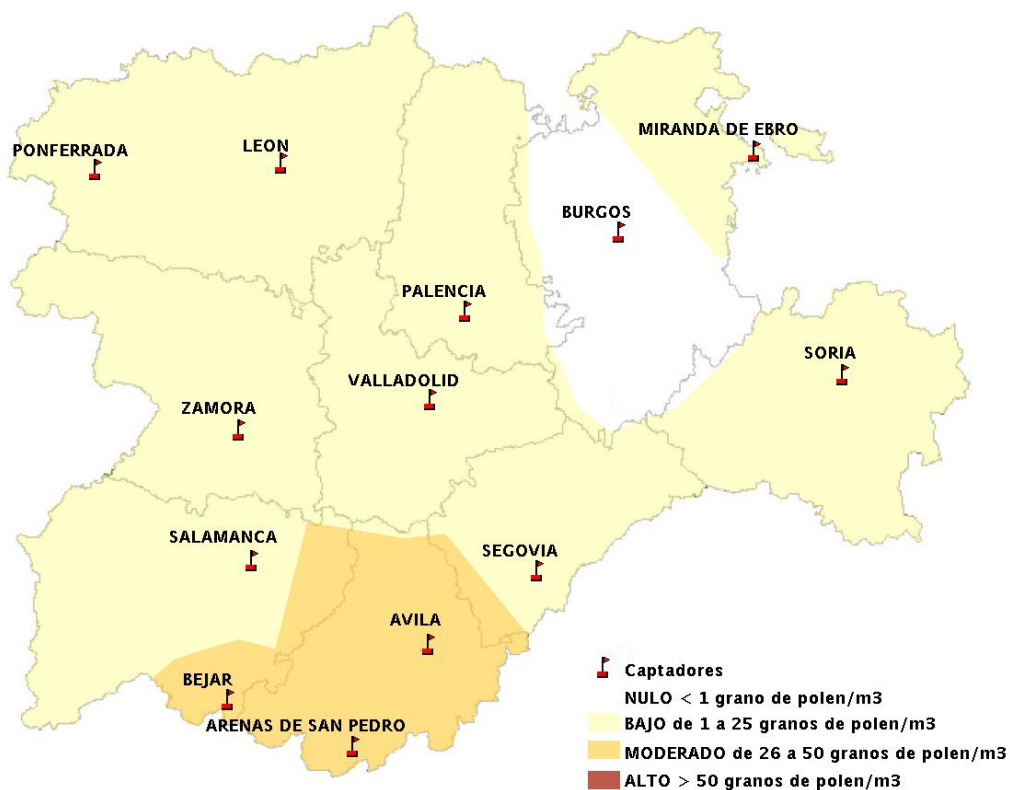

## 30/04/2014

Los datos reflejados en los siguientes mapas y ficha de previsión para el fin de semana de los niveles de polen de los tipos polínicos más alergénicos, de cada estación de medida, han sido aportados por el Registro Aerobiológico de Castilla y León.

(ORDEN SAN/417/2010, de 26 marzo, por la que se crea el Registro Aerobiológico de Castilla y León.)

Mapa de previsión de Niveles de Polen:URTICACEAE del Miércoles 30-4-14 al Sabado 3-5-14

Mapa de previsión de Niveles de Polen: PLATANUS del Miércoles 30-4-14 al Sábado 3-5-14

Mapa de previsión de Niveles de Polen: POACEAE del Miércoles 30-4-14 al Sábado 3-5-14

Mapa de previsión de Niveles de Polen:OLEA del Miércoles 30-4-14 al Sabado 3-5-14

Mapa de previsión de Niveles de Polen:RUMEX del Miércoles 30-4-14 al Sabado 3-5-14