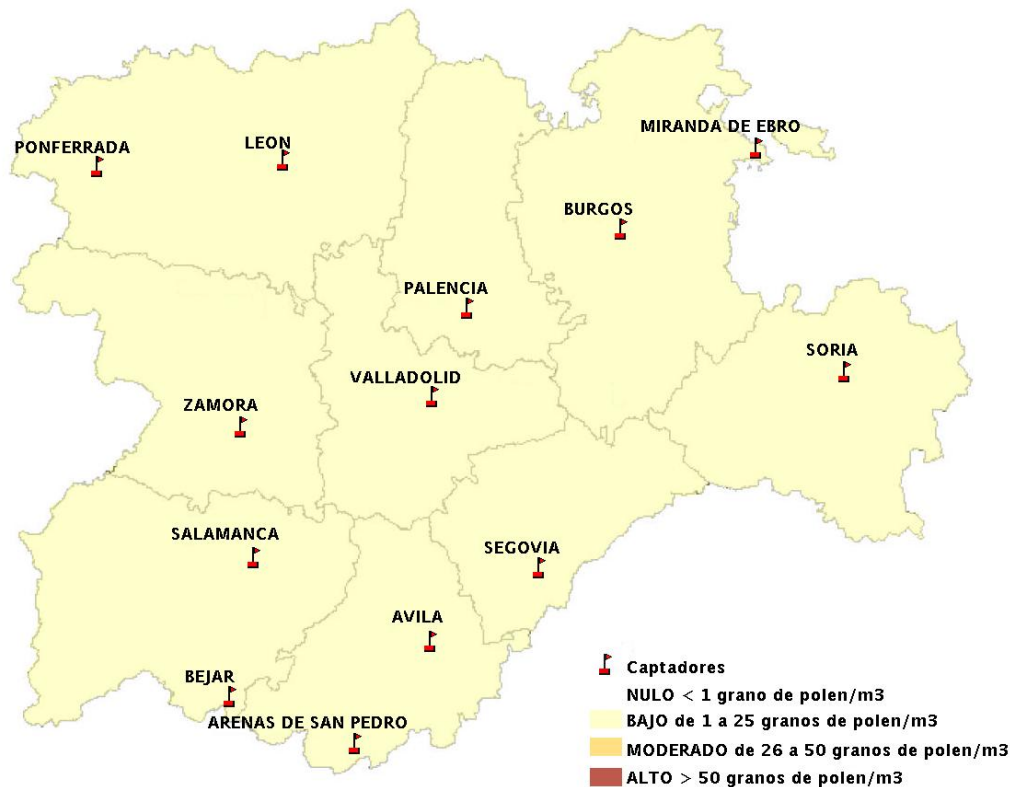

Mapa de previsión de Niveles de Polen: POACEAE del Miércoles 30-4-14 al Sábado 3-5-14

Mapa de previsión de Niveles de Polen:OLEA del Miércoles 30-4-14 al Sabado 3-5-14

Mapa de previsión de Niveles de Polen:RUMEX del Miércoles 30-4-14 al Sabado 3-5-14

Mapa de previsión de Niveles de Polen:CUPRESSACEAE del Miércoles 30-4-14 al Sabado 3-5-14

Mapa de previsión de Niveles de Polen:PLANTAGO del Miércoles 30-4-14 al Sabado 3-5-14