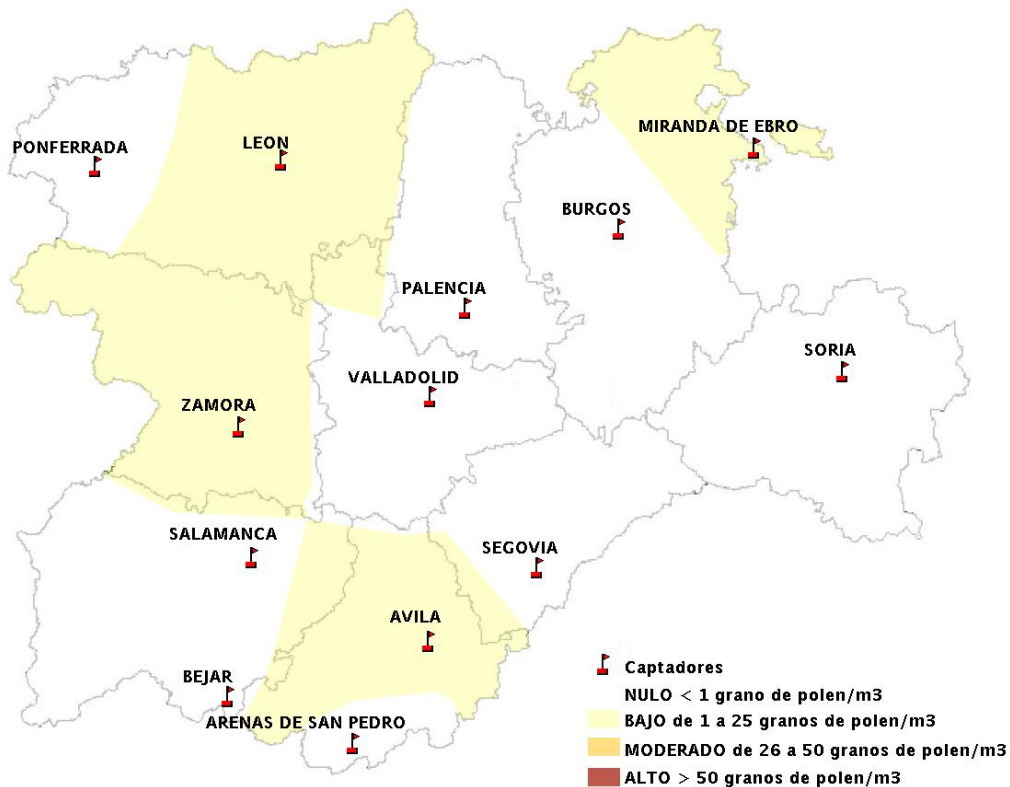

## 30/04/2014

Los datos reflejados en los siguientes mapas y ficha de previsión para el fin de semana de los niveles de polen de los tipos polínicos más alergénicos, de cada estación de medida, han sido aportados por el Registro Aerobiológico de Castilla y León.

(ORDEN SAN/417/2010, de 26 marzo, por la que se crea el Registro Aerobiológico de Castilla y León.)

Mapa de previsión de Niveles de Polen:URTICACEAE del Miércoles 30-4-14 al Sabado 3-5-14

Mapa de previsión de Niveles de Polen: PLATANUS del Miércoles 30-4-14 al Sábado 3-5-14

Mapa de previsión de Niveles de Polen: POACEAE del Miércoles 30-4-14 al Sábado 3-5-14

Mapa de previsión de Niveles de Polen:OLEA del Miércoles 30-4-14 al Sabado 3-5-14

Mapa de previsión de Niveles de Polen:RUMEX del Miércoles 30-4-14 al Sabado 3-5-14