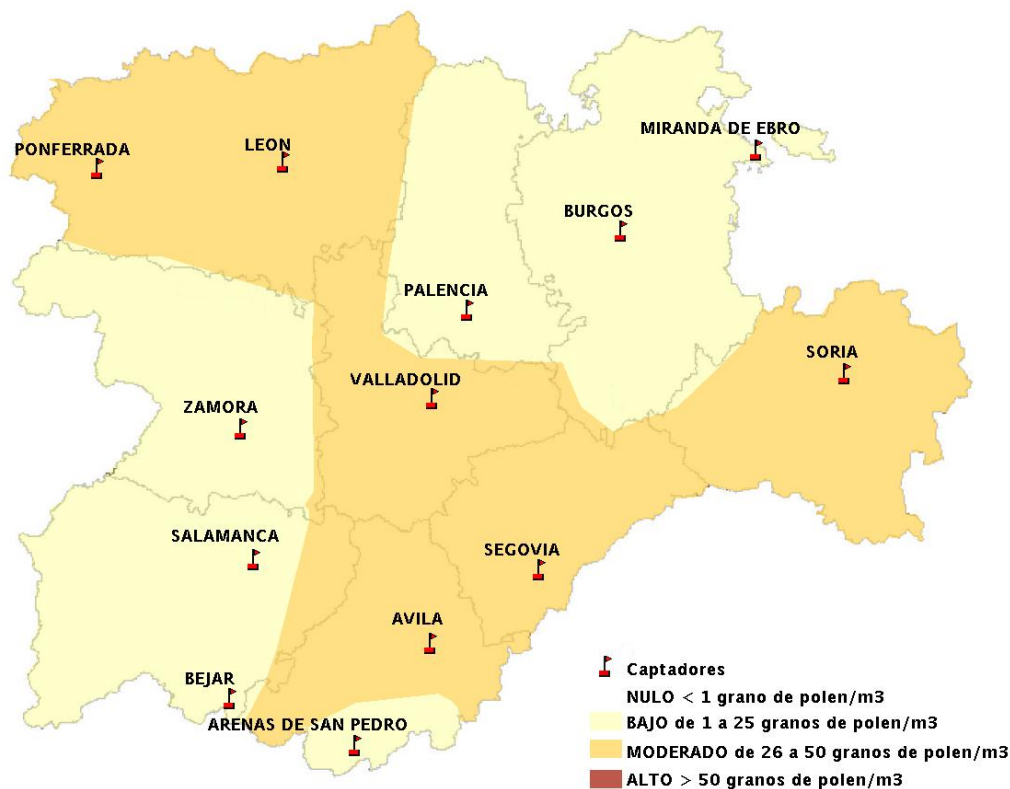

Mapa de previsión de Niveles de Polen: PLATANUS del Miércoles 30-4-14 al Sábado 3-5-14