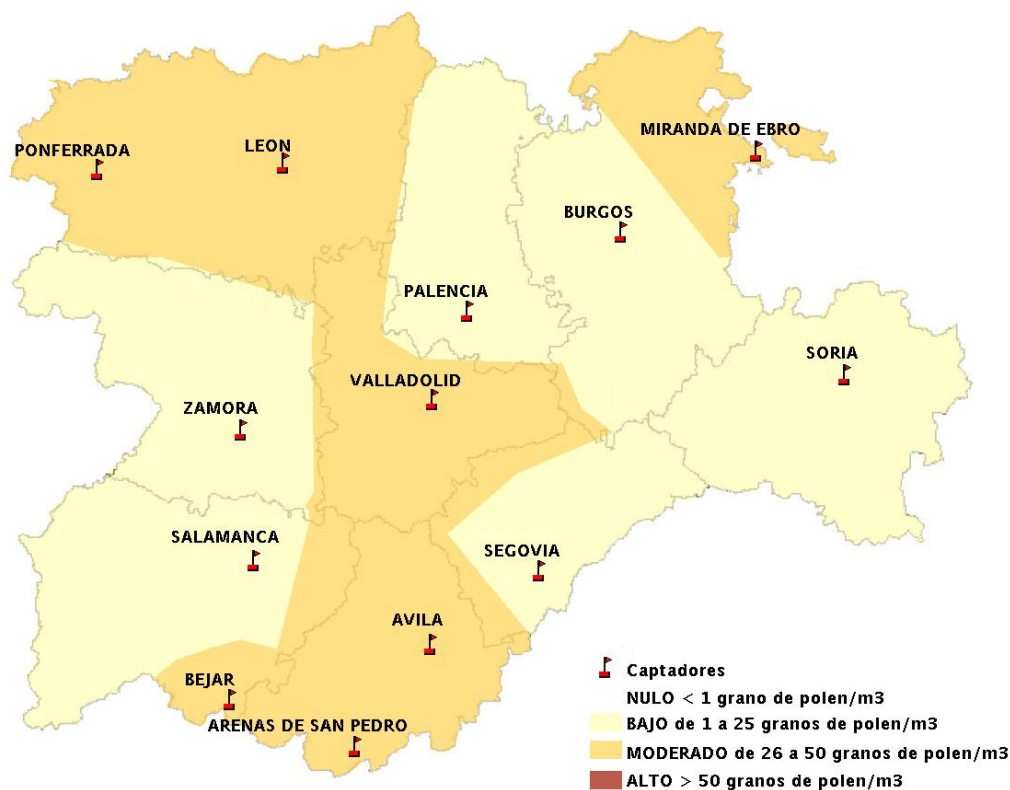

Mapa de previsión de Niveles de Polen: POACEAE del Miércoles 30-4-14 al Sábado 3-5-14

Mapa de previsión de Niveles de Polen:OLEA del Miércoles 30-4-14 al Sabado 3-5-14

Mapa de previsión de Niveles de Polen:RUMEX del Miércoles 30-4-14 al Sabado 3-5-14

Mapa de previsión de Niveles de Polen:CUPRESSACEAE del Miércoles 30-4-14 al Sabado 3-5-14

Mapa de previsión de Niveles de Polen:PLANTAGO del Miércoles 30-4-14 al Sabado 3-5-14