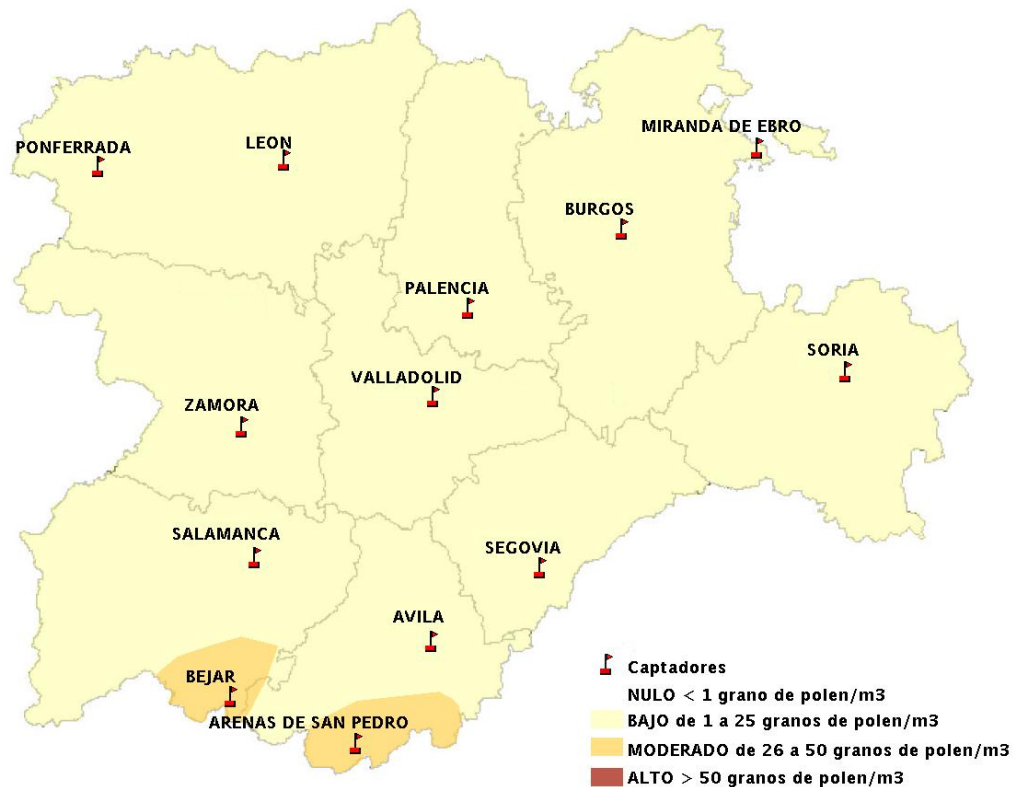

INFORME DE PREVISIONES DE NIVELES DE POLEN

30/04/2014

Los datos reflejados en los siguientes mapas y ficha de previsión para el fin de semana de los niveles de polen de los tipos polínicos más alergénicos, de cada estación de medida, han sido aportados por el Registro Aerobiológico de Castilla y León.

(ORDEN SAN/417/2010, de 26 marzo, por la que se crea el Registro Aerobiológico de Castilla y León.)

Mapa de previsión de Niveles de Polen:URTICACEAE del Miércoles 30-4-14 al Sabado 3-5-14