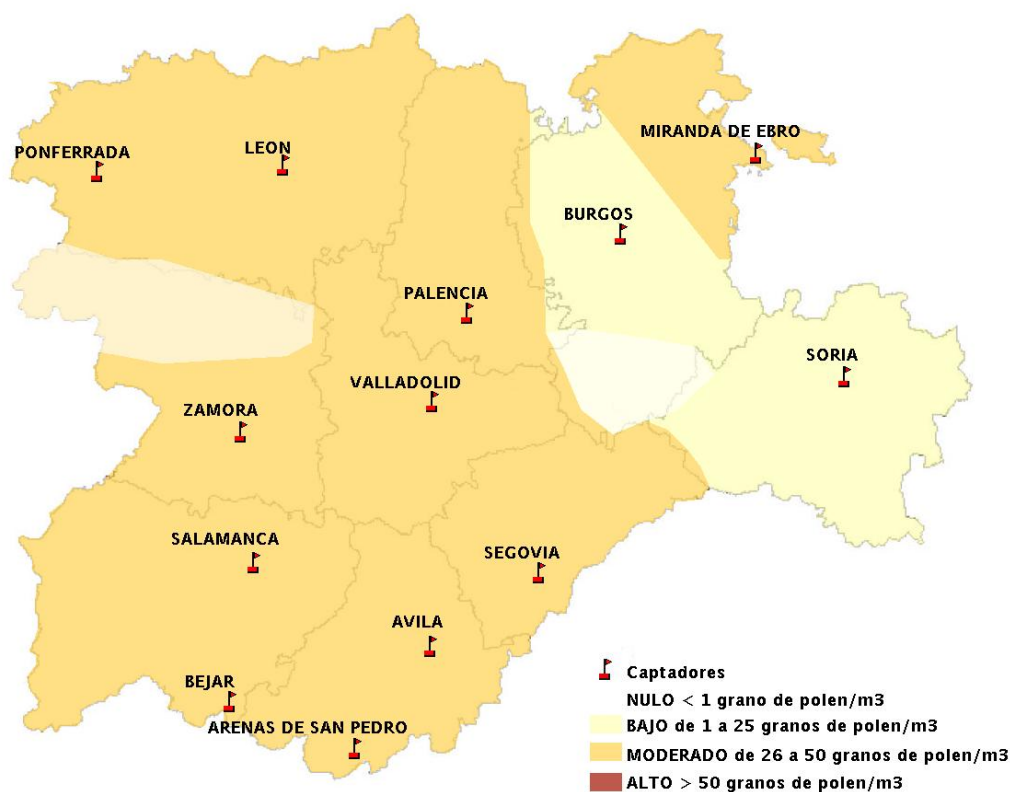

## 30/04/2014

Los datos reflejados en los siguientes mapas y ficha de previsión para el fin de semana de los niveles de polen de los tipos polínicos más alergénicos, de cada estación de medida, han sido aportados por el Registro Aerobiológico de Castilla y León.

(ORDEN SAN/417/2010, de 26 marzo, por la que se crea el Registro Aerobiológico de Castilla y León.)

Mapa de previsión de Niveles de Polen:URTICACEAE del Miércoles 30-4-14 al Sabado 3-5-14

Mapa de previsión de Niveles de Polen: PLATANUS del Miércoles 30-4-14 al Sábado 3-5-14

Mapa de previsión de Niveles de Polen: POACEAE del Miércoles 30-4-14 al Sábado 3-5-14

Mapa de previsión de Niveles de Polen:OLEA del Miércoles 30-4-14 al Sabado 3-5-14

Mapa de previsión de Niveles de Polen:RUMEX del Miércoles 30-4-14 al Sabado 3-5-14