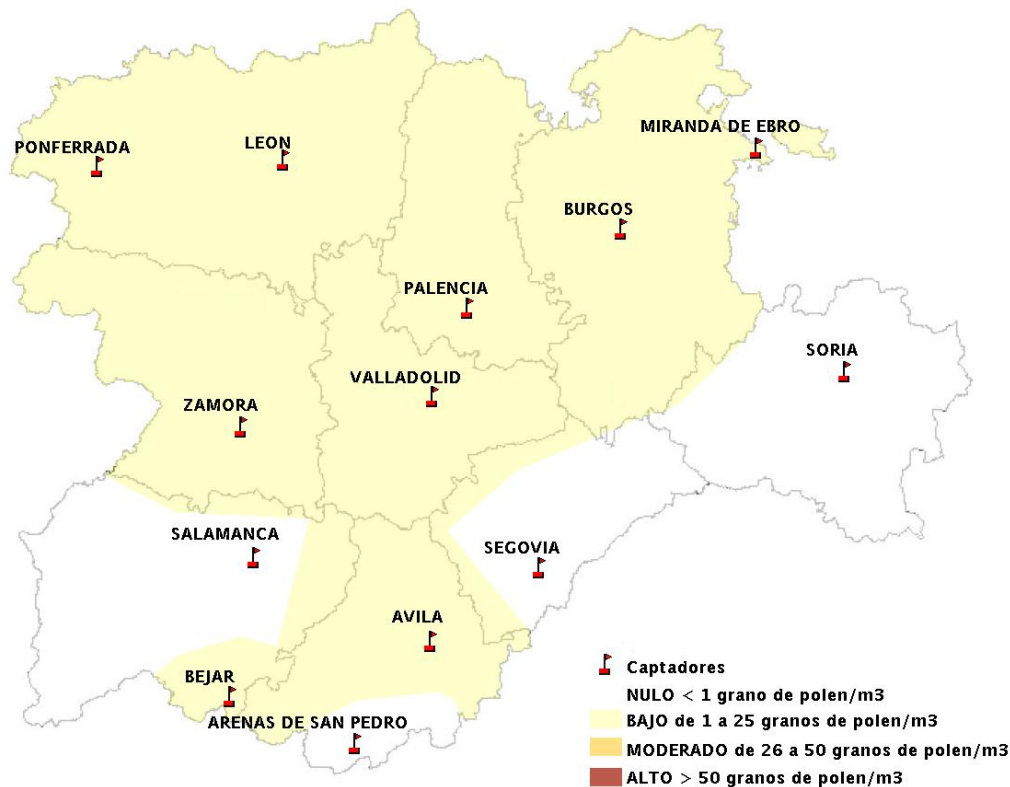

Mapa de previsión de Niveles de Polen: POACEAE del Jueves 18-9-14 al Domingo 21-9-14

Mapa de previsión de Niveles de Polen:OLEA del Jueves 18-9-14 al Domingo 21-9-14

Mapa de previsión de Niveles de Polen:RUMEX del Jueves 18-9-14 al Domingo 21-9-14

Mapa de previsión de Niveles de Polen:CUPRESSACEAE del Jueves 18-9-14 al Domingo 21-9-14

Mapa de previsión de Niveles de Polen:PLANTAGO del Jueves 18-9-14 al Domingo 21-9-14

FICHA PREVISIONES DE NIVELES DE POLEN SEMANALES