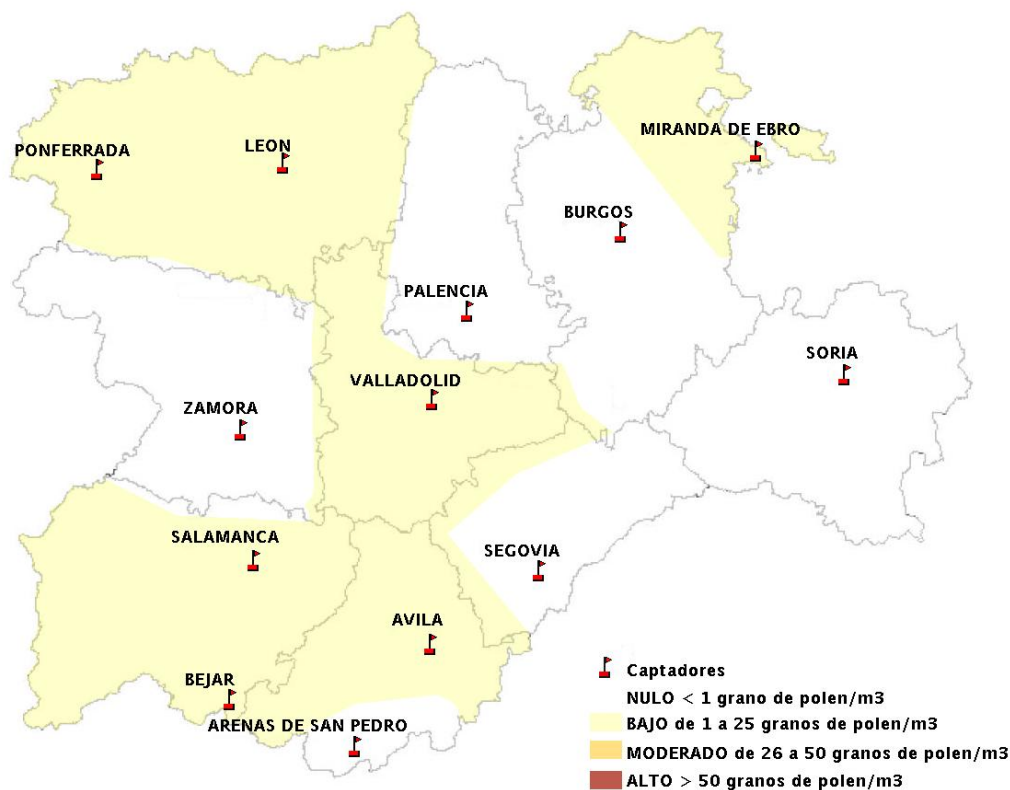

(ORDEN SAN/417/2010, de 26 marzo, por la que se crea el Registro Aerobiológico de Castilla y León.)

Mapa de previsión de Niveles de Polen:URTICACEAE del Jueves 18-9-14 al Domingo 21-9-14

Mapa de previsión de Niveles de Polen: PLATANUS del Jueves 18-9-14 al Domingo 21-9-14

Mapa de previsión de Niveles de Polen: POACEAE del Jueves 18-9-14 al Domingo 21-9-14

Mapa de previsión de Niveles de Polen:OLEA del Jueves 18-9-14 al Domingo 21-9-14

Mapa de previsión de Niveles de Polen:RUMEX del Jueves 18-9-14 al Domingo 21-9-14