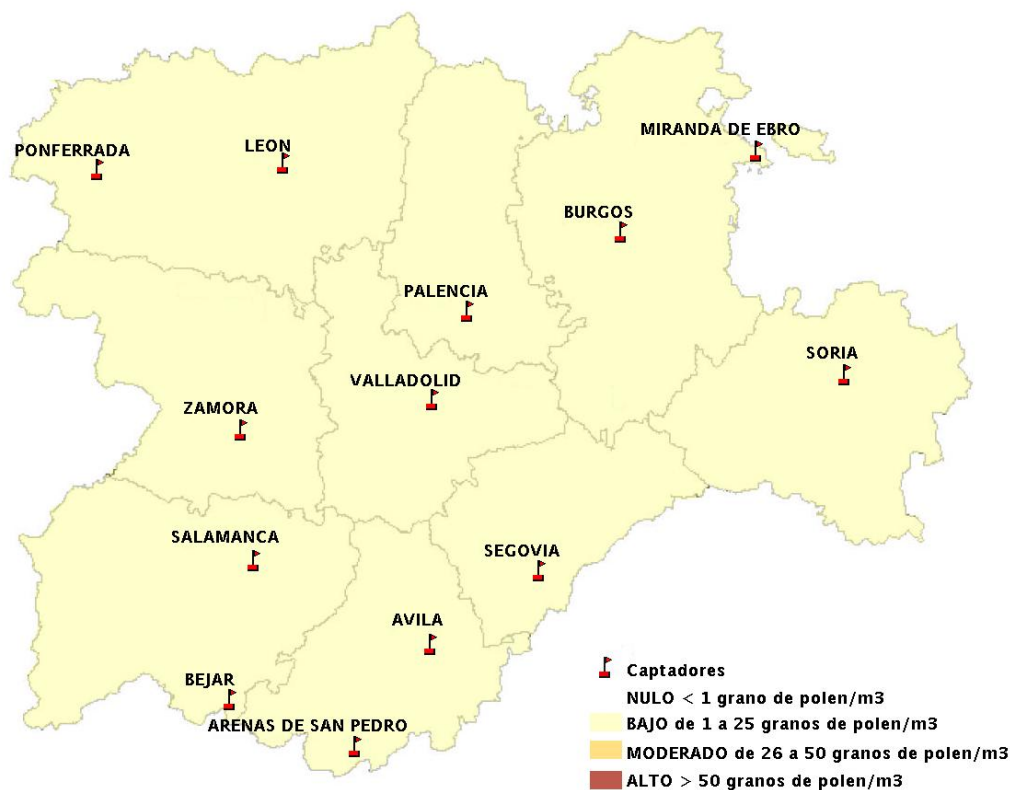

Mapa de previsión de Niveles de Polen: POACEAE del Jueves 18-9-14 al Domingo 21-9-14

Mapa de previsión de Niveles de Polen:OLEA del Jueves 18-9-14 al Domingo 21-9-14

Mapa de previsión de Niveles de Polen:RUMEX del Jueves 18-9-14 al Domingo 21-9-14

Mapa de previsión de Niveles de Polen:CUPRESSACEAE del Jueves 18-9-14 al Domingo 21-9-14

Mapa de previsión de Niveles de Polen:PLANTAGO del Jueves 18-9-14 al Domingo 21-9-14

FICHA PREVISIONES DE NIVELES DE POLEN SEMANALES