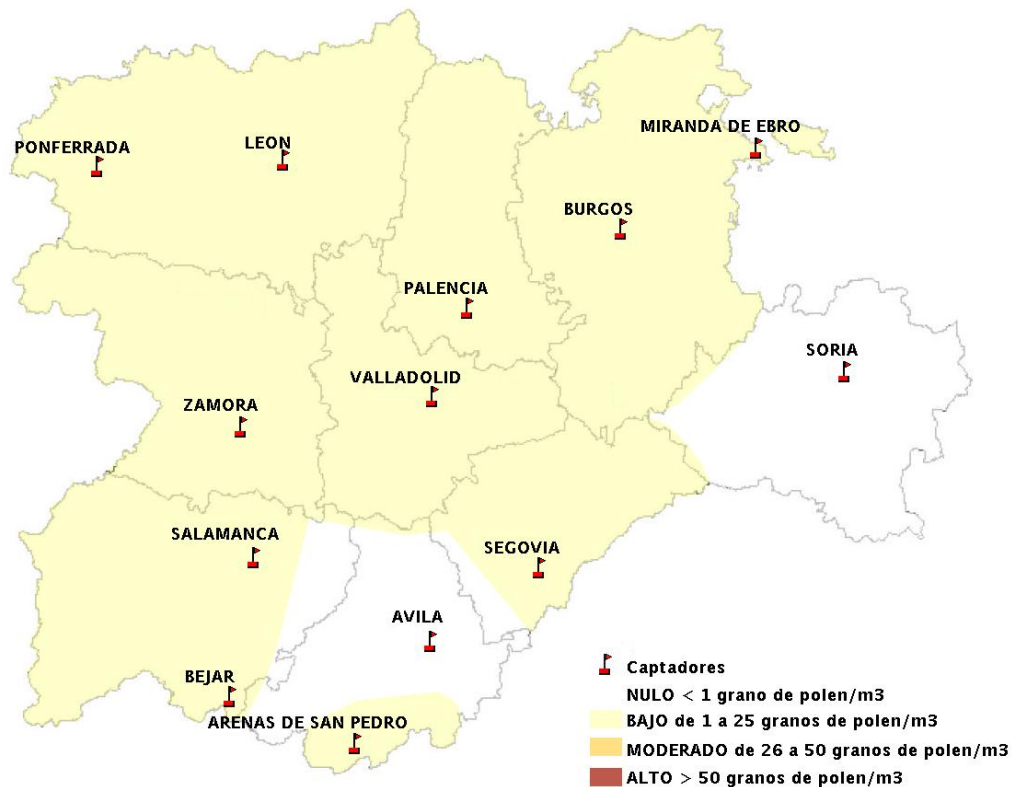

INFORME DE PREVISIONES DE NIVELES DE POLEN

18/09/2014

Los datos reflejados en los siguientes mapas y ficha de previsión para el fin de semana de los niveles de polen de los tipos polínicos más alergénicos, de cada estación de medida, han sido aportados por el Registro Aerobiológico de Castilla y León.

(ORDEN SAN/417/2010, de 26 marzo, por la que se crea el Registro Aerobiológico de Castilla y León.)

Mapa de previsión de Niveles de Polen:URTICACEAE del Jueves 18-9-14 al Domingo 21-9-14