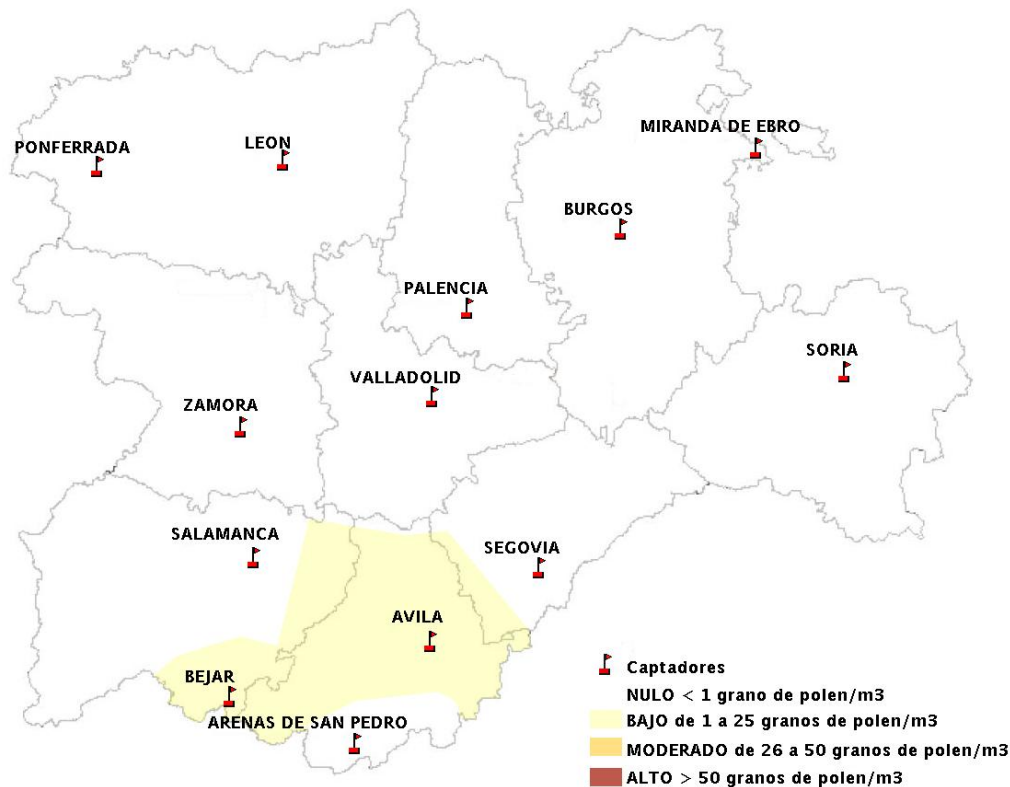

INFORME DE PREVISIONES DE NIVELES DE POLEN

18/09/2014

Los datos reflejados en los siguientes mapas y ficha de previsión para el fin de semana de los niveles de polen de los tipos polínicos más alergénicos, de cada estación de medida, han sido aportados por el Registro Aerobiológico de Castilla y León.

Mapa de previsión de Niveles de Polen: POACEAE del Jueves 18-9-14 al Domingo 21-9-14

Mapa de previsión de Niveles de Polen:OLEA del Jueves 18-9-14 al Domingo 21-9-14

Mapa de previsión de Niveles de Polen:RUMEX del Jueves 18-9-14 al Domingo 21-9-14