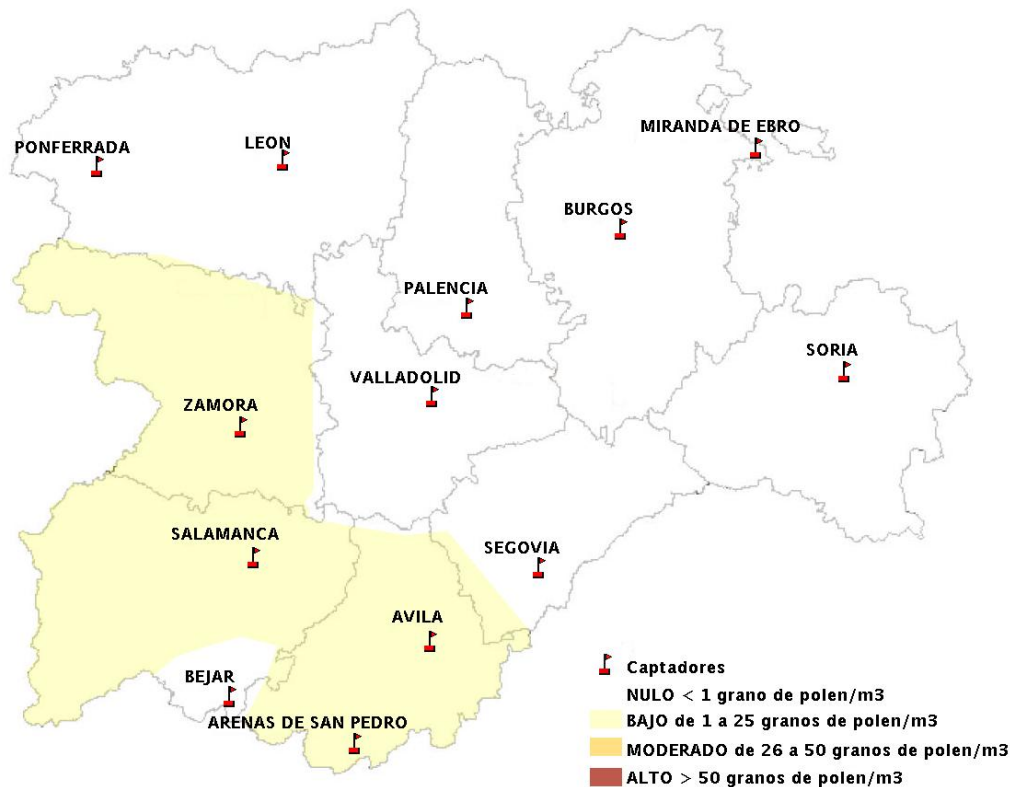

(ORDEN SAN/417/2010, de 26 marzo, por la que se crea el Registro Aerobiológico de Castilla y León.)

Mapa de previsión de Niveles de Polen:URTICACEAE del Jueves 18-9-14 al Domingo 21-9-14

Mapa de previsión de Niveles de Polen: PLATANUS del Jueves 18-9-14 al Domingo 21-9-14

Mapa de previsión de Niveles de Polen: POACEAE del Jueves 18-9-14 al Domingo 21-9-14

Mapa de previsión de Niveles de Polen:OLEA del Jueves 18-9-14 al Domingo 21-9-14

Mapa de previsión de Niveles de Polen:RUMEX del Jueves 18-9-14 al Domingo 21-9-14