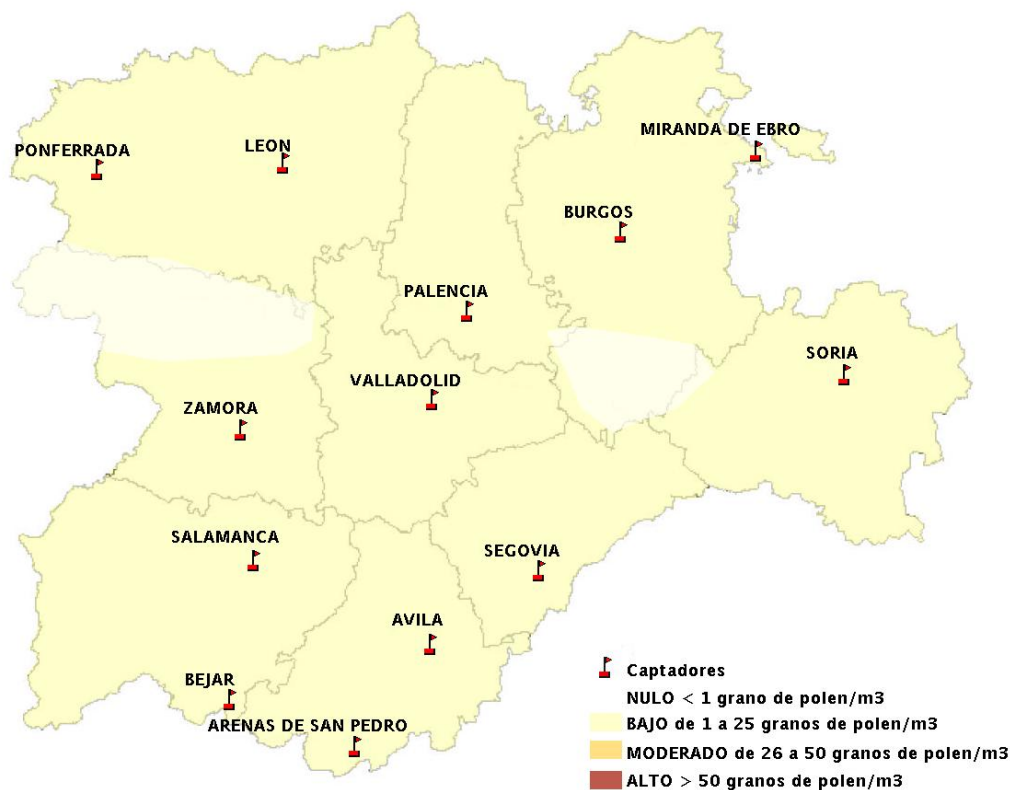

(ORDEN SAN/417/2010, de 26 marzo, por la que se crea el Registro Aerobiológico de Castilla y León.)

Mapa de previsión de Niveles de Polen:URTICACEAE del Jueves 18-9-14 al Domingo 21-9-14

Mapa de previsión de Niveles de Polen: PLATANUS del Jueves 18-9-14 al Domingo 21-9-14

Mapa de previsión de Niveles de Polen: POACEAE del Jueves 18-9-14 al Domingo 21-9-14

Mapa de previsión de Niveles de Polen:OLEA del Jueves 18-9-14 al Domingo 21-9-14

Mapa de previsión de Niveles de Polen:RUMEX del Jueves 18-9-14 al Domingo 21-9-14