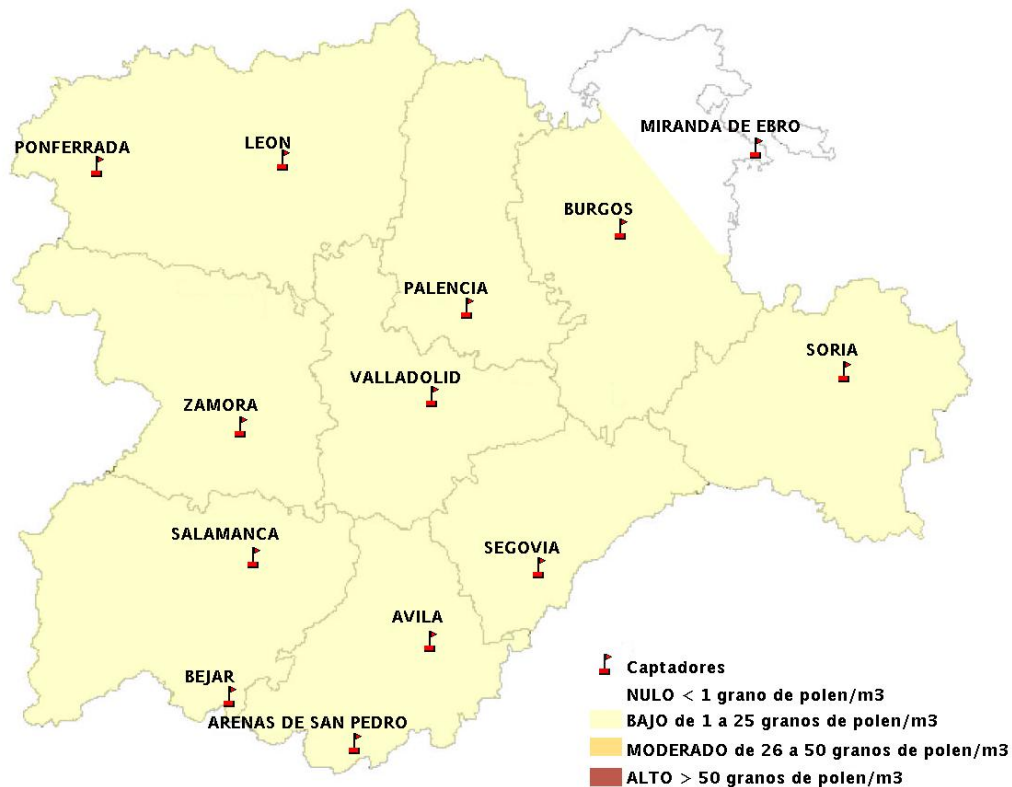

INFORME DE PREVISIONES DE NIVELES DE POLEN

12/03/2015

Los datos reflejados en los siguientes mapas y ficha de previsión para el fin de semana de los niveles de polen de los tipos polínicos más alergénicos, de cada estación de medida, han sido aportados por el Registro Aerobiológico de Castilla y León.

(ORDEN SAN/417/2010, de 26 marzo, por la que se crea el Registro Aerobiológico de Castilla y León.)

Mapa de previsión de Niveles de Polen:URTICACEAE del Jueves 12-3-15 al Domingo 15-3-15