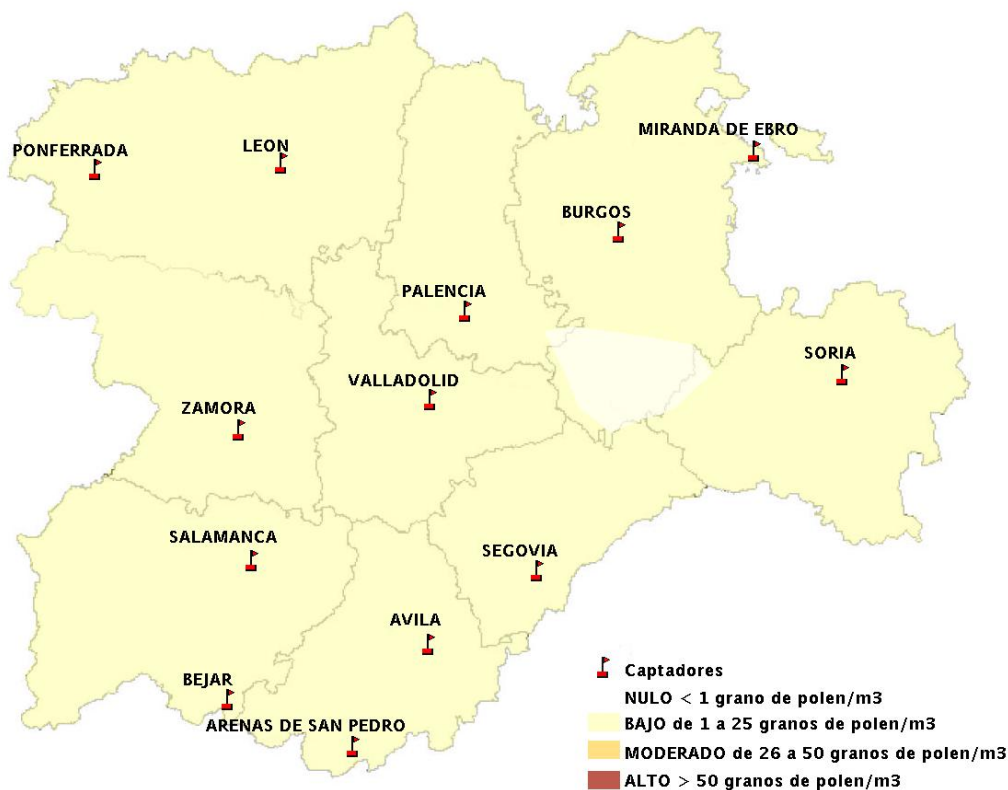

(ORDEN SAN/417/2010, de 26 marzo, por la que se crea el Registro Aerobiológico de Castilla y León.)

Mapa de previsión de Niveles de Polen:URTICACEAE del Jueves 12-3-15 al Domingo 15-3-15

Mapa de previsión de Niveles de Polen: PLATANUS del Jueves 12-3-15 al Domingo 15-3-15

Mapa de previsión de Niveles de Polen: POACEAE del Jueves 12-3-15 al Domingo 15-3-15

Mapa de previsión de Niveles de Polen:OLEA del Jueves 12-3-15 al Domingo 15-3-15

Mapa de previsión de Niveles de Polen:RUMEX del Jueves 12-3-15 al Domingo 15-3-15