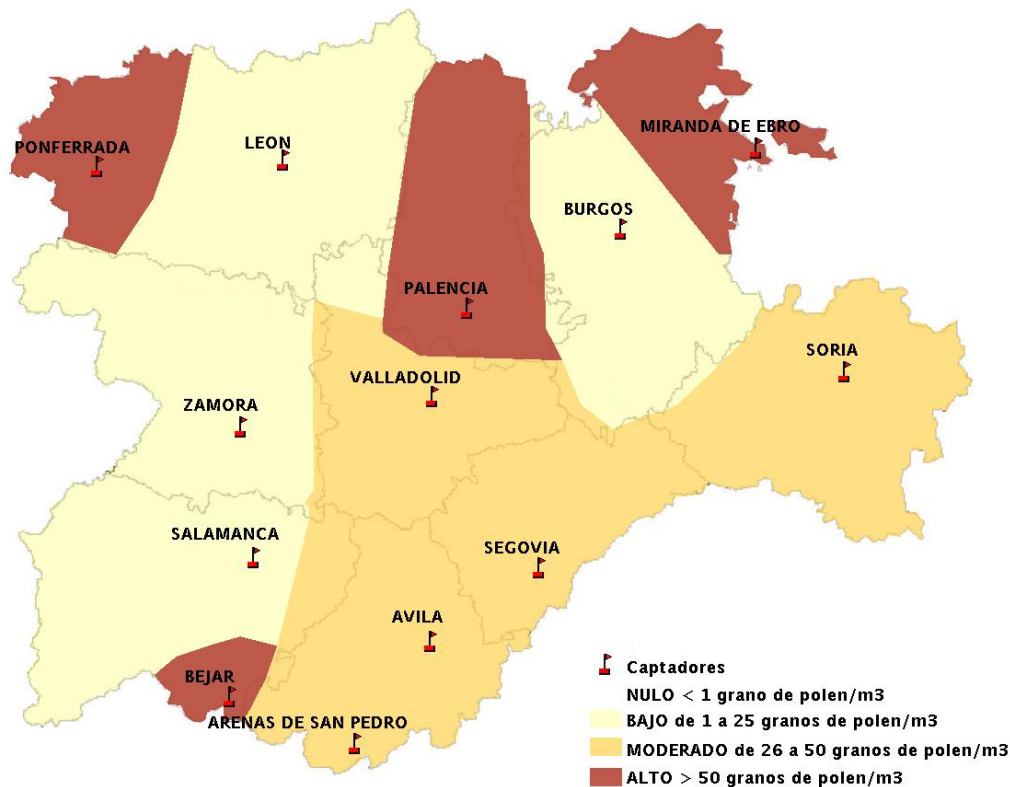

Mapa de previsión de Niveles de Polen:CUPRESSACEAE del Jueves 12-3-15 al Domingo 15-3-15