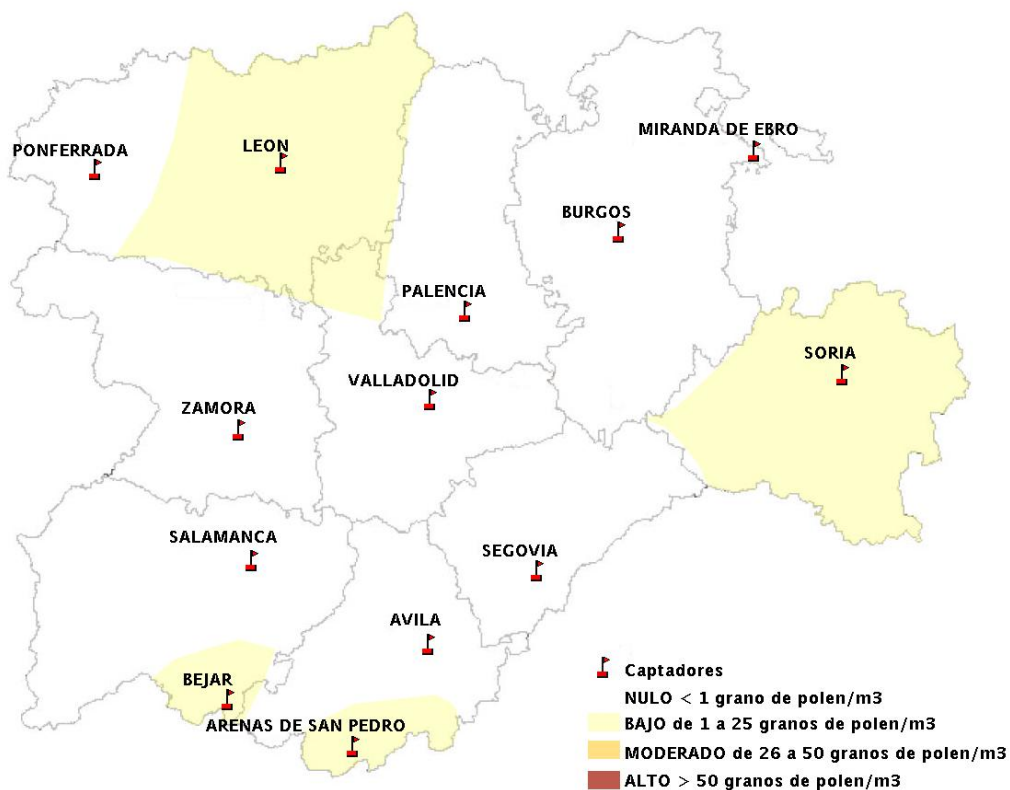

(ORDEN SAN/417/2010, de 26 marzo, por la que se crea el Registro Aerobiológico de Castilla y León.)

Mapa de previsión de Niveles de Polen:URTICACEAE del Jueves 12-3-15 al Domingo 15-3-15

Mapa de previsión de Niveles de Polen: PLATANUS del Jueves 12-3-15 al Domingo 15-3-15

Mapa de previsión de Niveles de Polen: POACEAE del Jueves 12-3-15 al Domingo 15-3-15

Mapa de previsión de Niveles de Polen:OLEA del Jueves 12-3-15 al Domingo 15-3-15

Mapa de previsión de Niveles de Polen:RUMEX del Jueves 12-3-15 al Domingo 15-3-15