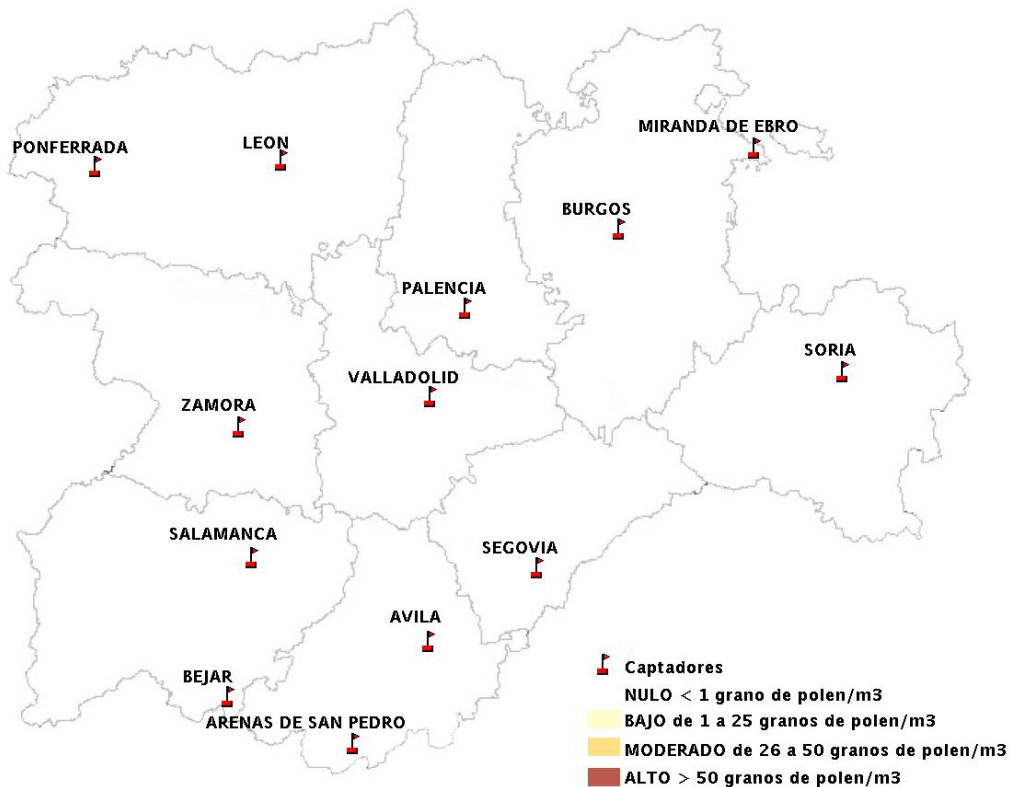

(ORDEN SAN/417/2010, de 26 marzo, por la que se crea el Registro Aerobiológico de Castilla y León.)

Mapa de previsión de Niveles de Polen:URTICACEAE del Jueves 12-3-15 al Domingo 15-3-15

Mapa de previsión de Niveles de Polen: PLATANUS del Jueves 12-3-15 al Domingo 15-3-15

Mapa de previsión de Niveles de Polen: POACEAE del Jueves 12-3-15 al Domingo 15-3-15

Mapa de previsión de Niveles de Polen:OLEA del Jueves 12-3-15 al Domingo 15-3-15

Mapa de previsión de Niveles de Polen:RUMEX del Jueves 12-3-15 al Domingo 15-3-15