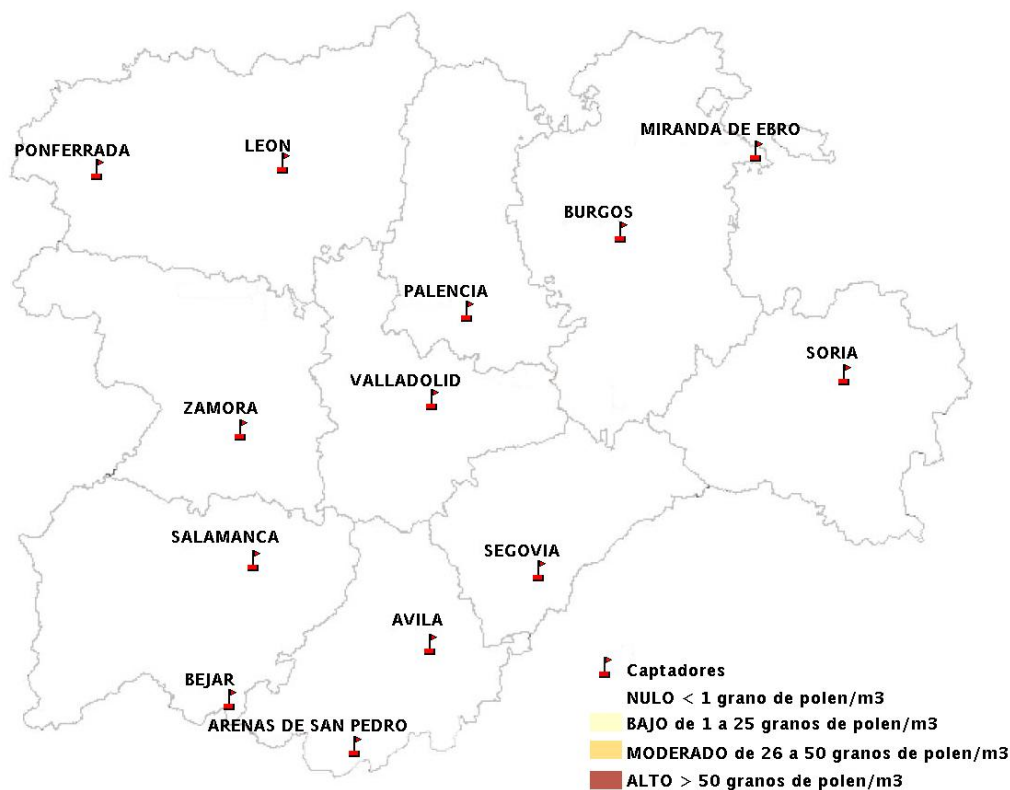

Mapa de previsión de Niveles de Polen: POACEAE del Jueves 12-3-15 al Domingo 15-3-15

Mapa de previsión de Niveles de Polen:OLEA del Jueves 12-3-15 al Domingo 15-3-15

Mapa de previsión de Niveles de Polen:RUMEX del Jueves 12-3-15 al Domingo 15-3-15

Mapa de previsión de Niveles de Polen:CUPRESSACEAE del Jueves 12-3-15 al Domingo 15-3-15

Mapa de previsión de Niveles de Polen:PLANTAGO del Jueves 12-3-15 al Domingo 15-3-15

FICHA PREVISIONES DE NIVELES DE POLEN SEMANALES