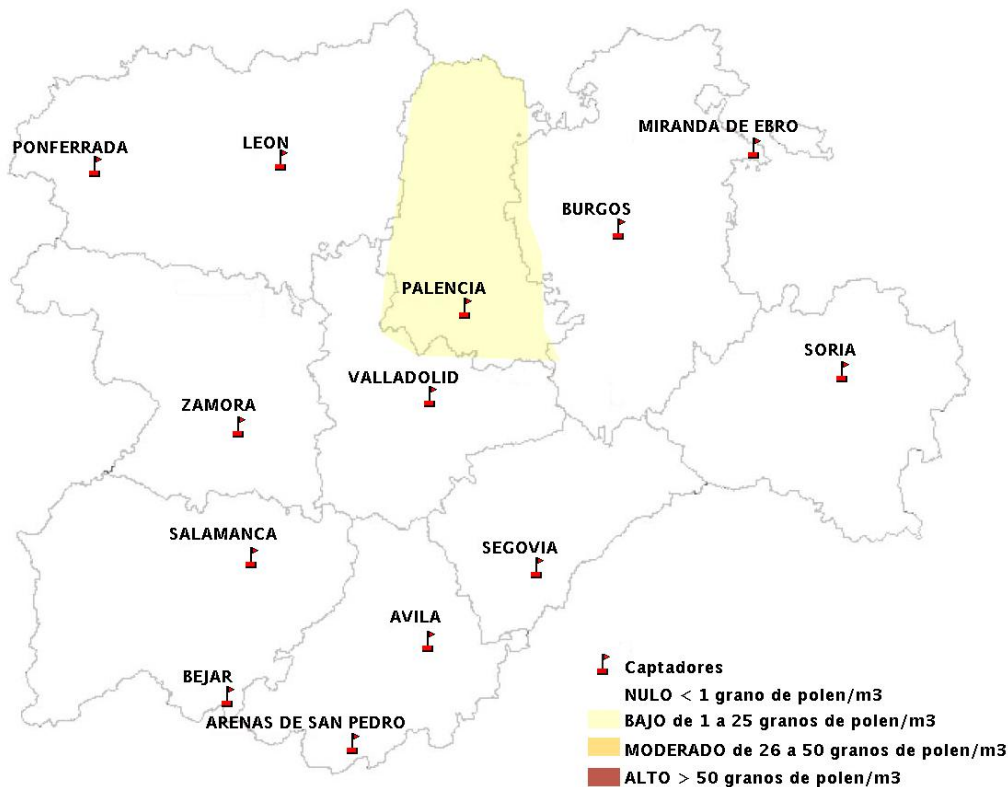

Mapa de previsión de Niveles de Polen: PLATANUS del Jueves 12-3-15 al Domingo 15-3-15