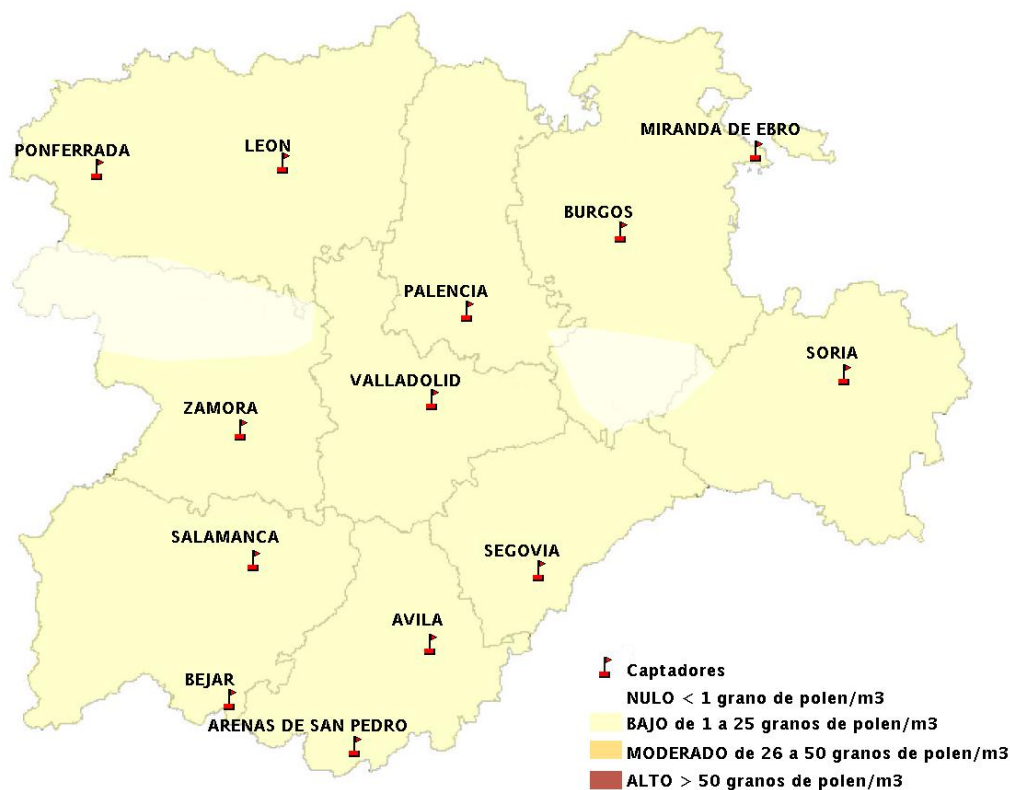

(ORDEN SAN/417/2010, de 26 marzo, por la que se crea el Registro Aerobiológico de Castilla y León.)

Mapa de previsión de Niveles de Polen:URTICACEAE del Jueves 26-3-15 al Domingo 29-3-15

Mapa de previsión de Niveles de Polen: PLATANUS del Jueves 26-3-15 al Domingo 29-3-15

Mapa de previsión de Niveles de Polen: POACEAE del Jueves 26-3-15 al Domingo 29-3-15

Mapa de previsión de Niveles de Polen:OLEA del Jueves 26-3-15 al Domingo 29-3-15

Mapa de previsión de Niveles de Polen:RUMEX del Jueves 26-3-15 al Domingo 29-3-15