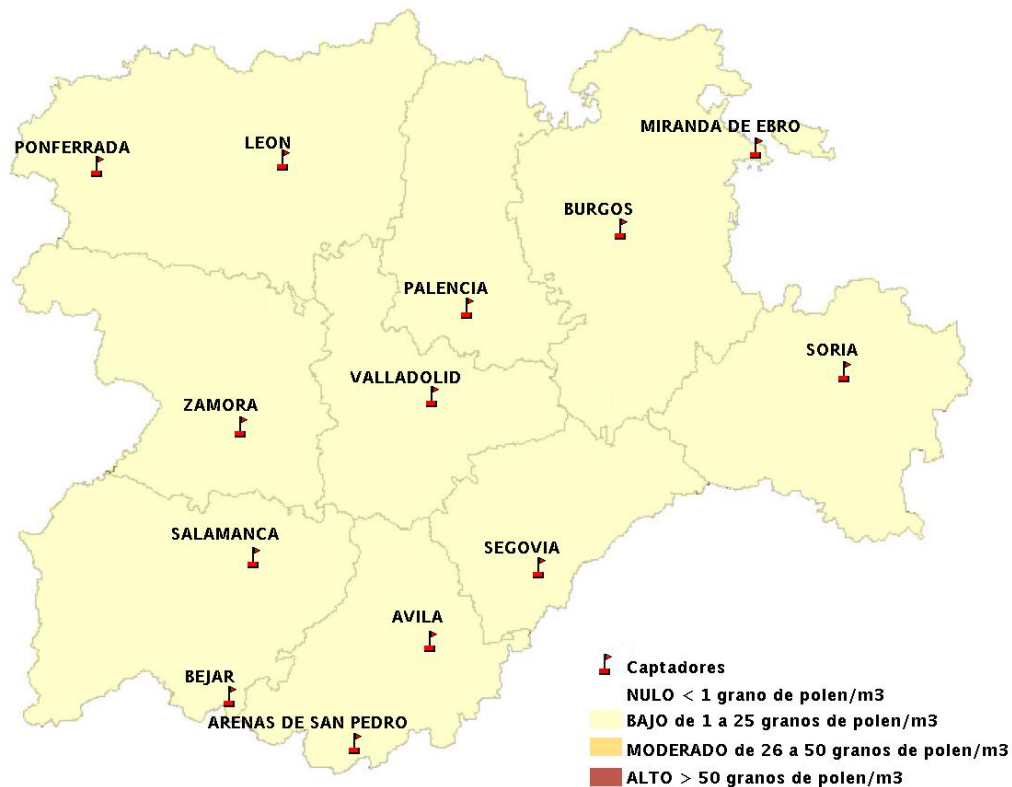

INFORME DE PREVISIONES DE NIVELES DE POLEN

26/03/2015

Los datos reflejados en los siguientes mapas y ficha de previsión para el fin de semana de los niveles de polen de los tipos polínicos más alergénicos, de cada estación de medida, han sido aportados por el Registro Aerobiológico de Castilla y León.

(ORDEN SAN/417/2010, de 26 marzo, por la que se crea el Registro Aerobiológico de Castilla y León.)

Mapa de previsión de Niveles de Polen:URTICACEAE del Jueves 26-3-15 al Domingo 29-3-15