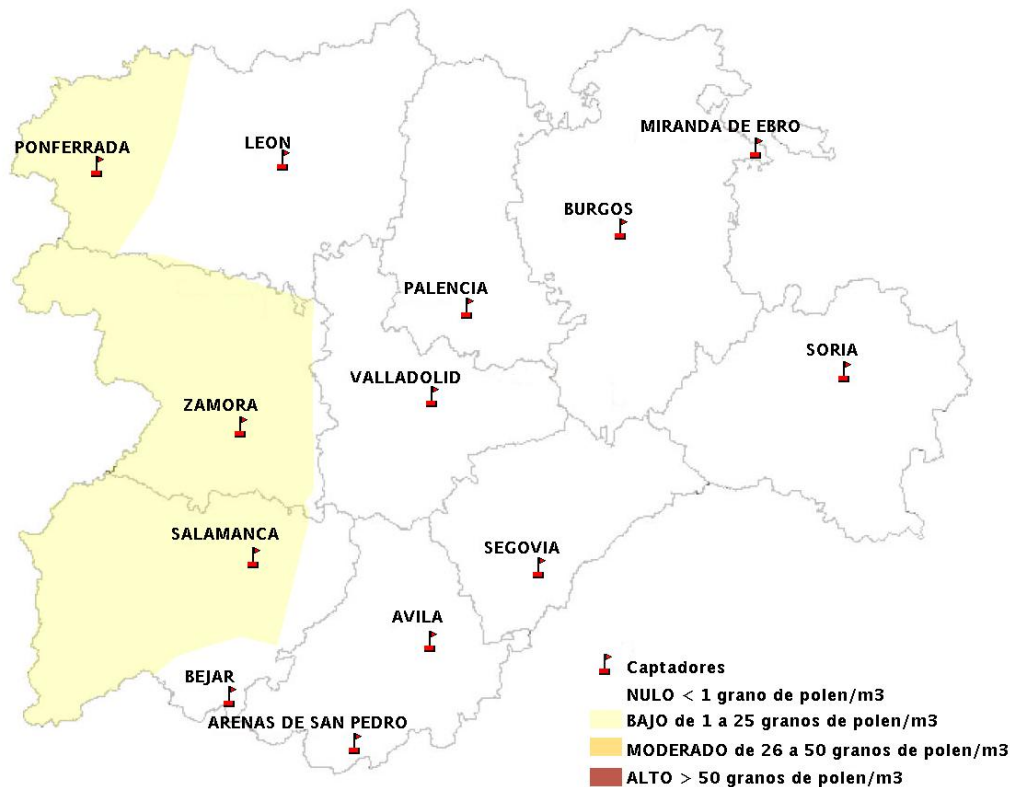

Mapa de previsión de Niveles de Polen: PLATANUS del Jueves 26-3-15 al Domingo 29-3-15