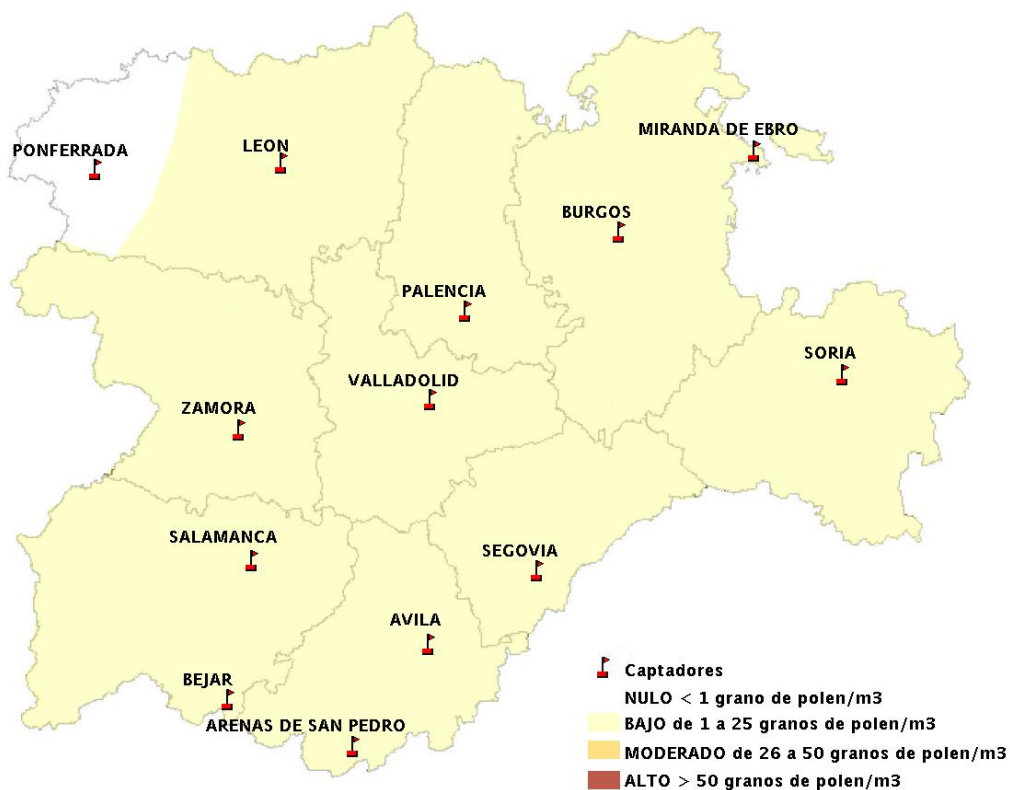

(ORDEN SAN/417/2010, de 26 marzo, por la que se crea el Registro Aerobiológico de Castilla y León.)

Mapa de previsión de Niveles de Polen:URTICACEAE del Jueves 26-3-15 al Domingo 29-3-15

Mapa de previsión de Niveles de Polen: PLATANUS del Jueves 26-3-15 al Domingo 29-3-15

Mapa de previsión de Niveles de Polen: POACEAE del Jueves 26-3-15 al Domingo 29-3-15

Mapa de previsión de Niveles de Polen:OLEA del Jueves 26-3-15 al Domingo 29-3-15

Mapa de previsión de Niveles de Polen:RUMEX del Jueves 26-3-15 al Domingo 29-3-15