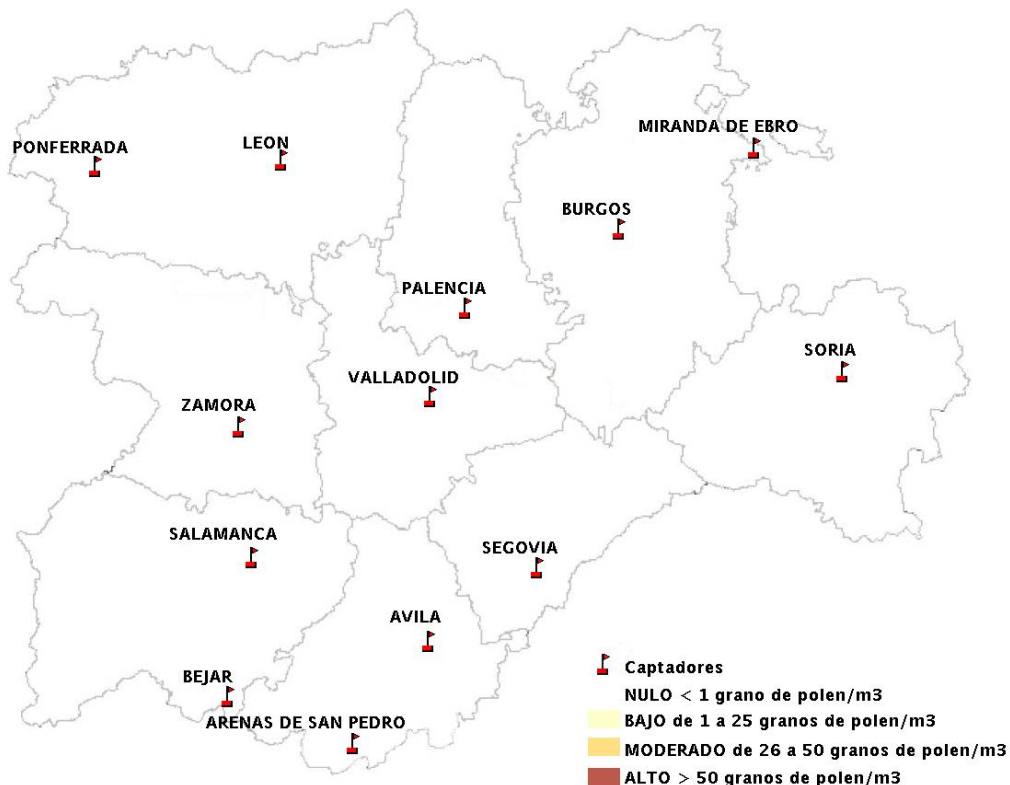

(ORDEN SAN/417/2010, de 26 marzo, por la que se crea el Registro Aerobiológico de Castilla y León.)

Mapa de previsión de Niveles de Polen:URTICACEAE del Jueves 26-3-15 al Domingo 29-3-15

Mapa de previsión de Niveles de Polen: PLATANUS del Jueves 26-3-15 al Domingo 29-3-15

Mapa de previsión de Niveles de Polen: POACEAE del Jueves 26-3-15 al Domingo 29-3-15

Mapa de previsión de Niveles de Polen:OLEA del Jueves 26-3-15 al Domingo 29-3-15

Mapa de previsión de Niveles de Polen:RUMEX del Jueves 26-3-15 al Domingo 29-3-15