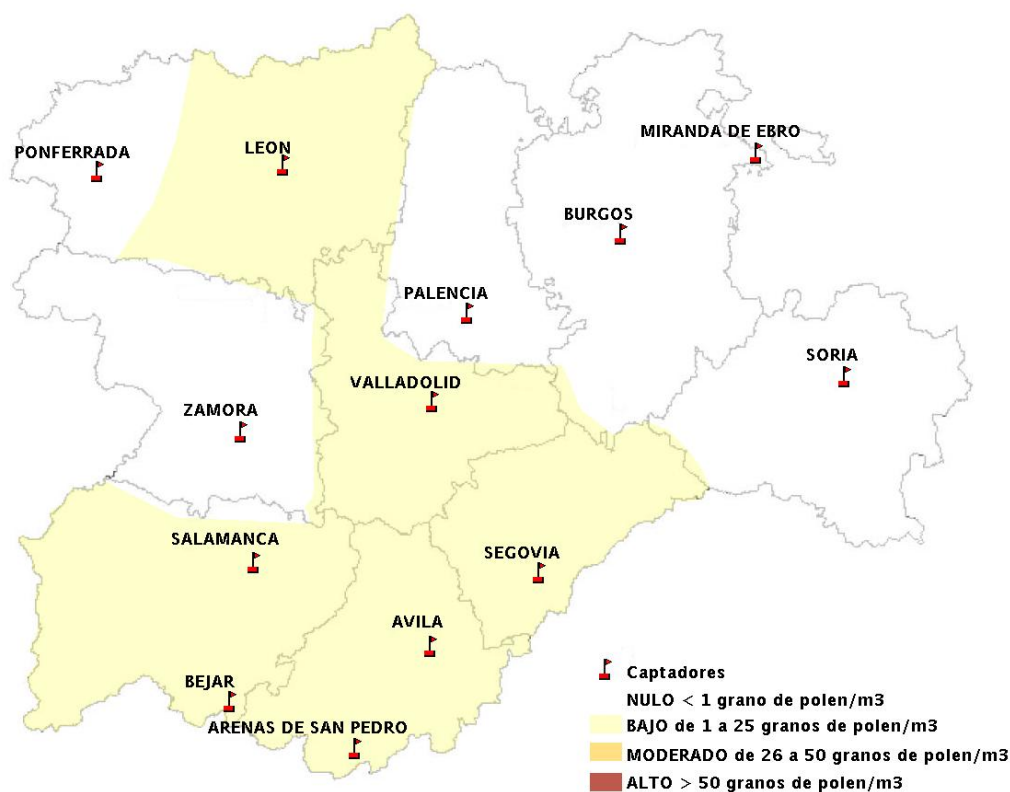

Mapa de previsión de Niveles de Polen:PLANTAGO del Jueves 26-3-15 al Domingo 29-3-15