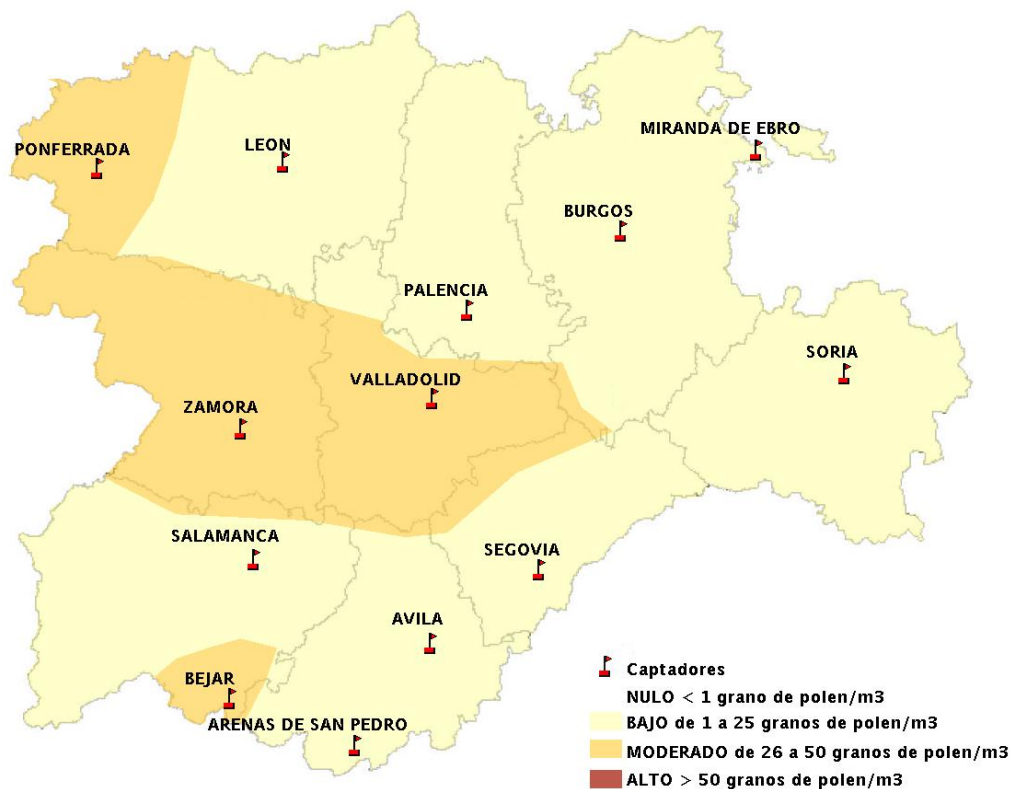

Mapa de previsión de Niveles de Polen:CUPRESSACEAE del Jueves 26-3-15 al Domingo 29-3-15