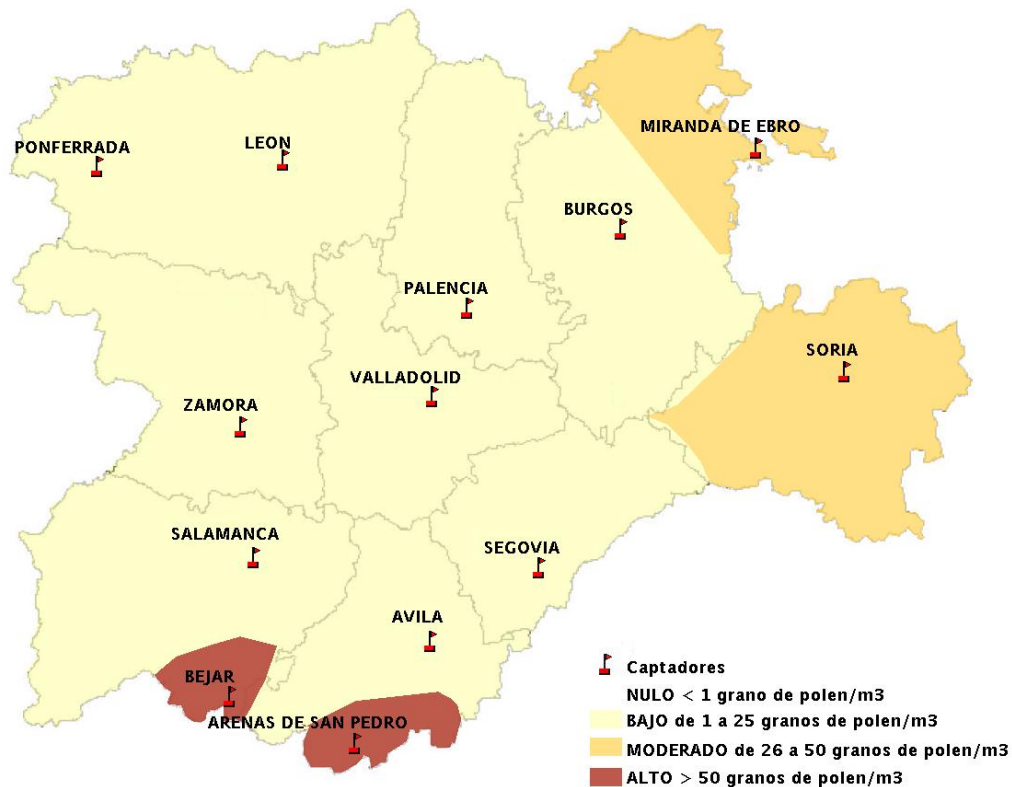

INFORME DE PREVISIONES DE NIVELES DE POLEN

02/07/2015

Los datos reflejados en los siguientes mapas y ficha de previsión para el fin de semana de los niveles de polen de los tipos polínicos más alergénicos, de cada estación de medida, han sido aportados por el Registro Aerobiológico de Castilla y León.

(ORDEN SAN/417/2010, de 26 marzo, por la que se crea el Registro Aerobiológico de Castilla y León.)

Mapa de previsión de Niveles de Polen:URTICACEAE del Jueves 2-7-15 al Domingo 5-7-15