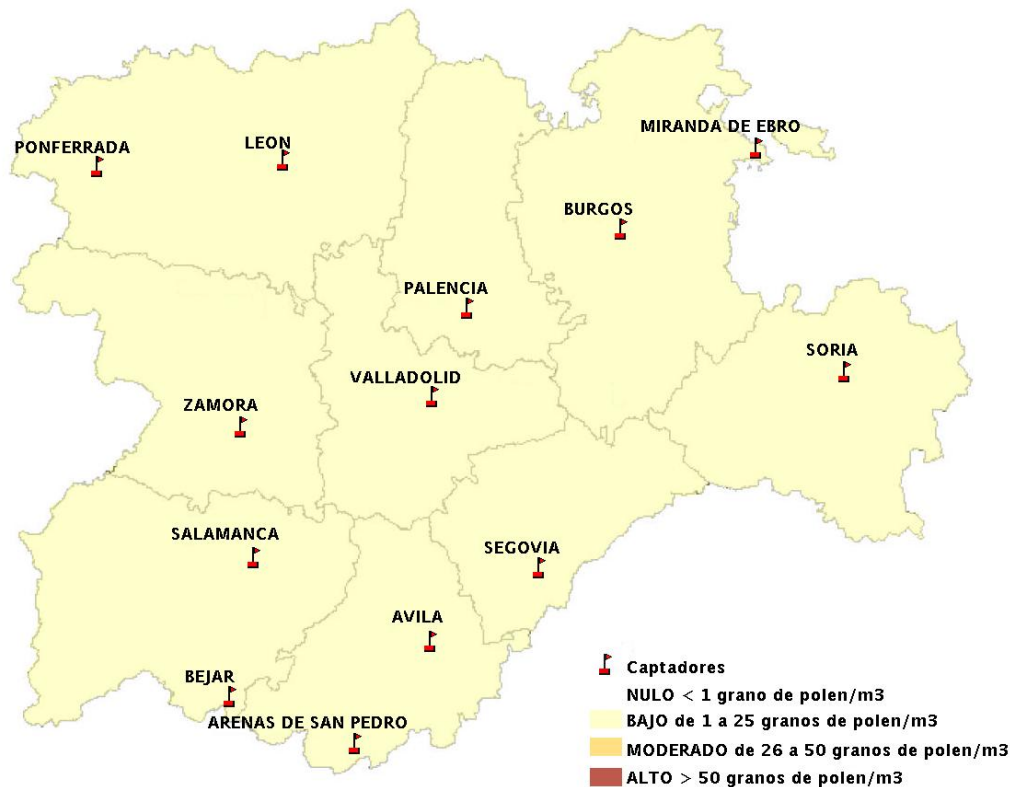

Mapa de previsión de Niveles de Polen:CUPRESSACEAE del Jueves 2-7-15 al Domingo 5-7-15