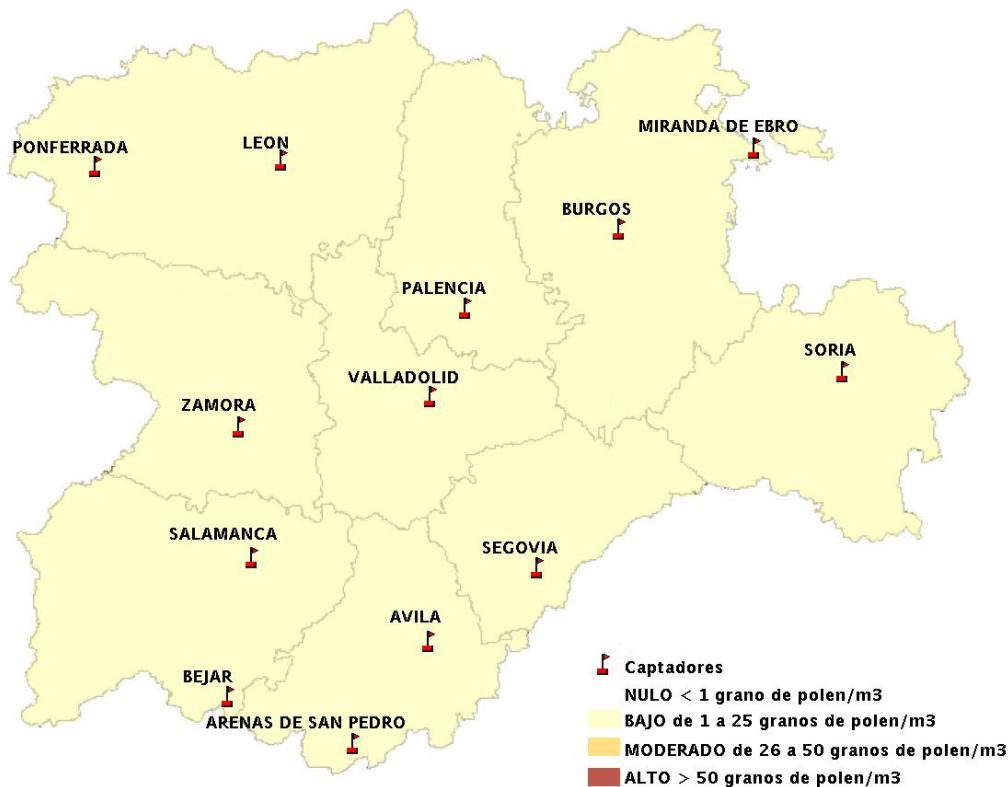

(ORDEN SAN/417/2010, de 26 marzo, por la que se crea el Registro Aerobiológico de Castilla y León.)

Mapa de previsión de Niveles de Polen:URTICACEAE del Jueves 2-7-15 al Domingo 5-7-15

Mapa de previsión de Niveles de Polen: PLATANUS del Jueves 2-7-15 al Domingo 5-7-15

Mapa de previsión de Niveles de Polen: POACEAE del Jueves 2-7-15 al Domingo 5-7-15

Mapa de previsión de Niveles de Polen:OLEA del Jueves 2-7-15 al Domingo 5-7-15

Mapa de previsión de Niveles de Polen:RUMEX del Jueves 2-7-15 al Domingo 5-7-15