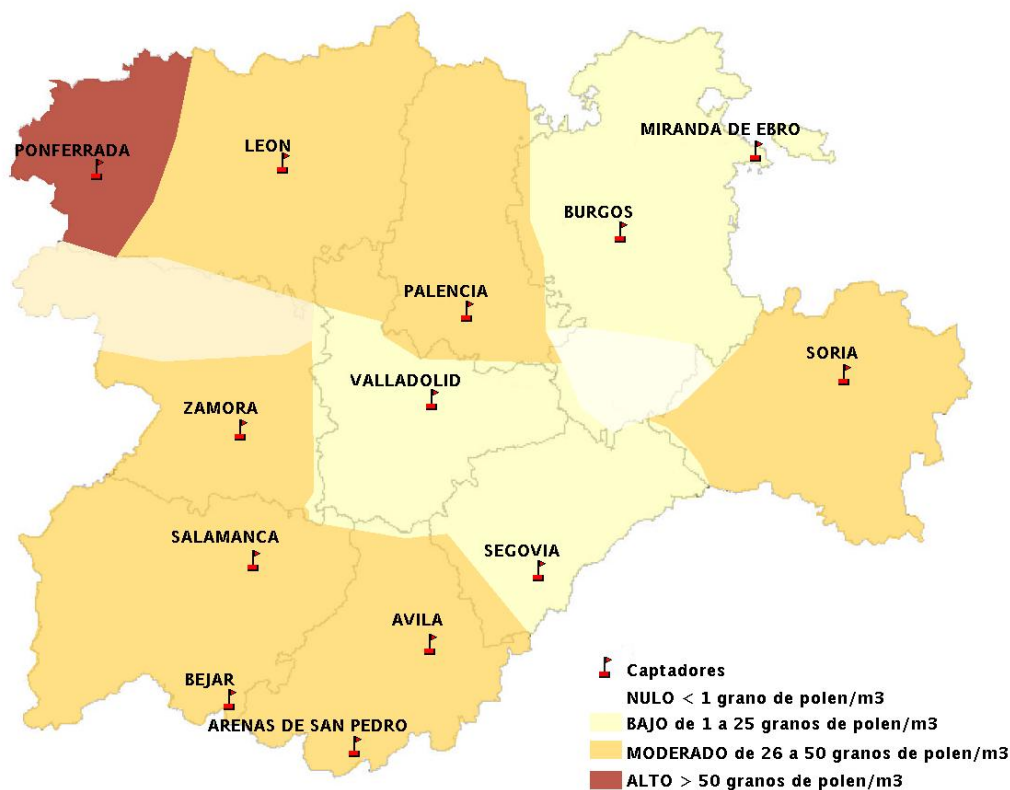

Mapa de previsión de Niveles de Polen: POACEAE del Jueves 2-7-15 al Domingo 5-7-15