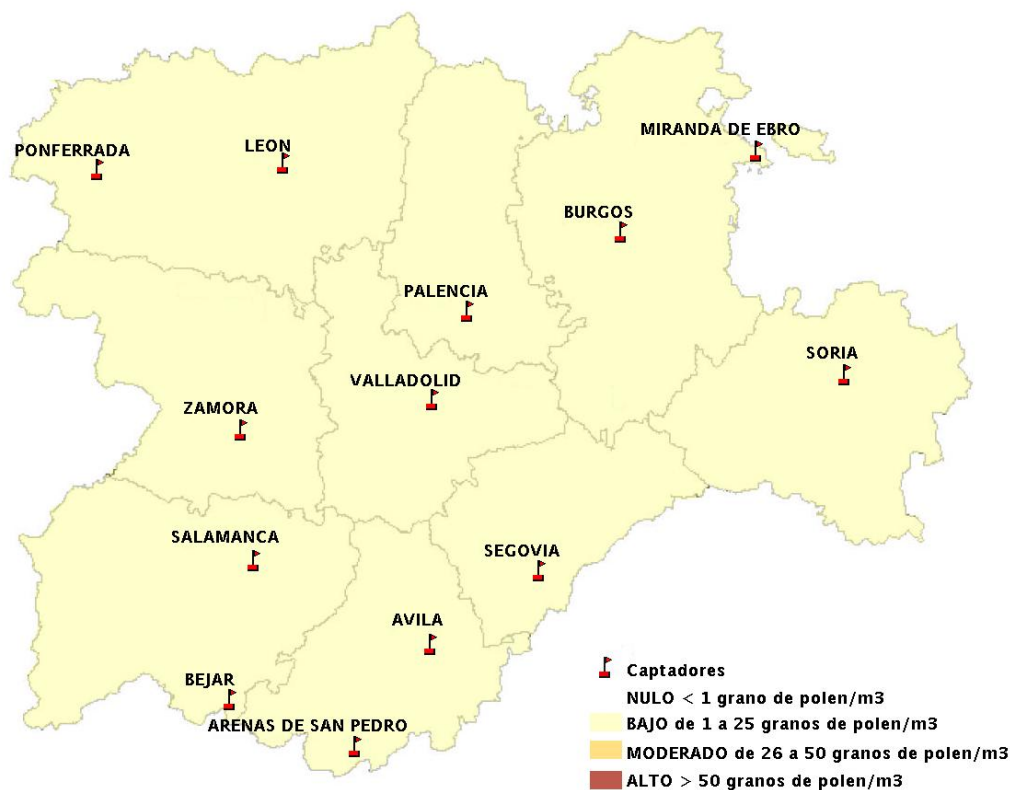

Mapa de previsión de Niveles de Polen:PLANTAGO del Jueves 2-7-15 al Domingo 5-7-15