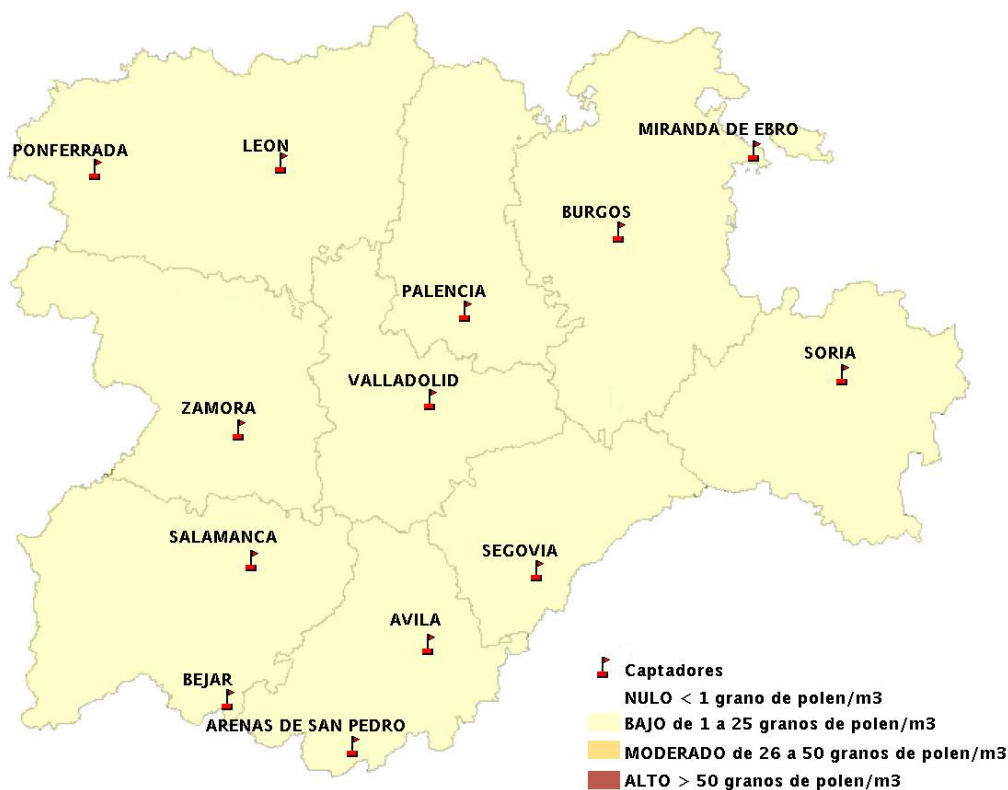

(ORDEN SAN/417/2010, de 26 marzo, por la que se crea el Registro Aerobiológico de Castilla y León.)

Mapa de previsión de Niveles de Polen:URTICACEAE del Jueves 2-7-15 al Domingo 5-7-15

Mapa de previsión de Niveles de Polen: PLATANUS del Jueves 2-7-15 al Domingo 5-7-15

Mapa de previsión de Niveles de Polen: POACEAE del Jueves 2-7-15 al Domingo 5-7-15

Mapa de previsión de Niveles de Polen:OLEA del Jueves 2-7-15 al Domingo 5-7-15

Mapa de previsión de Niveles de Polen:RUMEX del Jueves 2-7-15 al Domingo 5-7-15