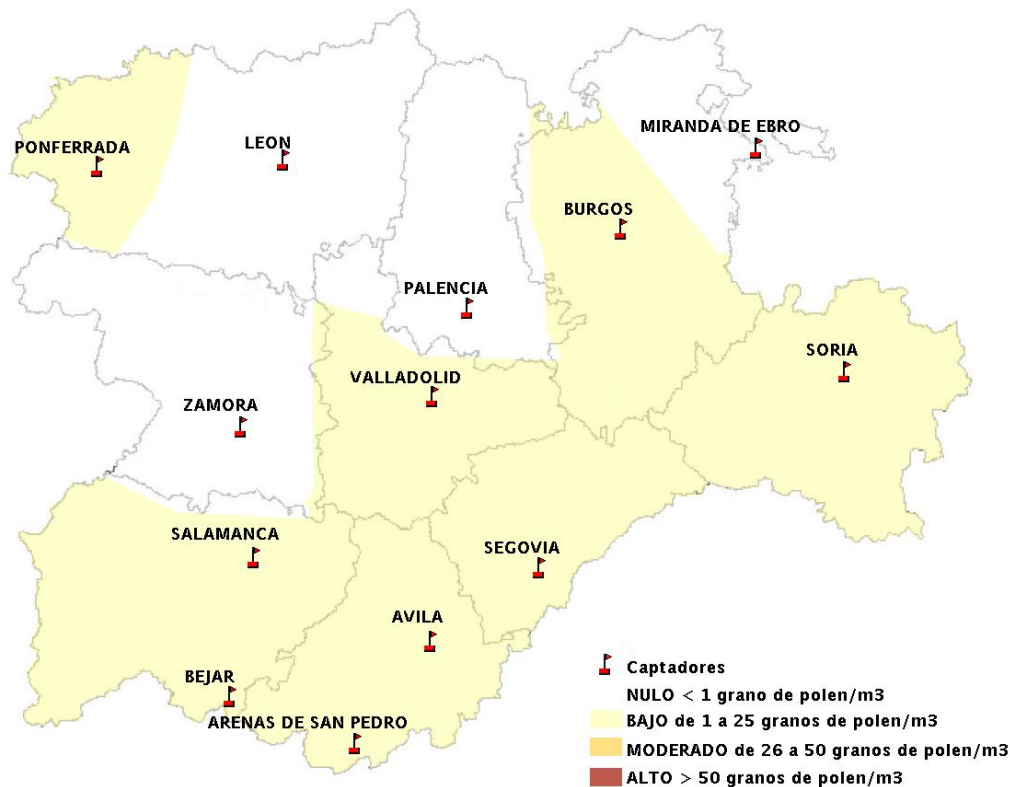

Mapa de previsión de Niveles de Polen: PLATANUS del Jueves 2-7-15 al Domingo 5-7-15