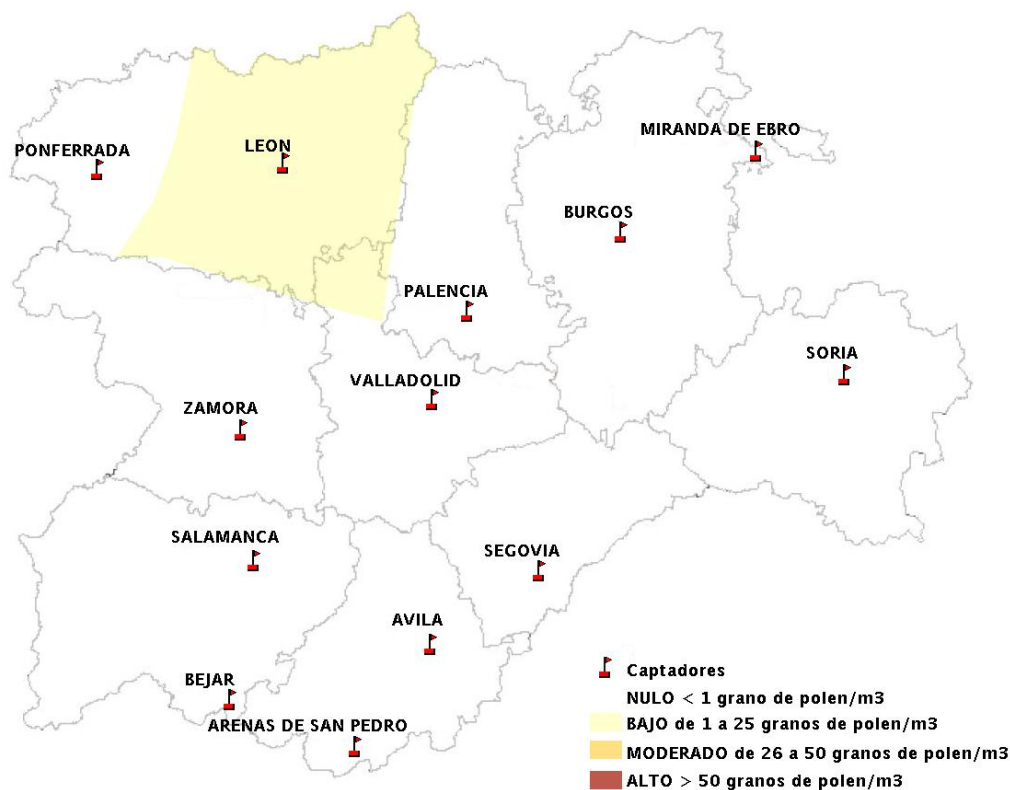

Mapa de previsión de Niveles de Polen: POACEAE del Jueves 19-11-15 al Domingo 22-11-15

Mapa de previsión de Niveles de Polen:OLEA del Jueves 19-11-15 al Domingo 22-11-15

Mapa de previsión de Niveles de Polen:RUMEX del Jueves 19-11-15 al Domingo 22-11-15

Mapa de previsión de Niveles de Polen:CUPRESSACEAE del Jueves 19-11-15 al Domingo 22-11-15

Mapa de previsión de Niveles de Polen:PLANTAGO del Jueves 19-11-15 al Domingo 22-11-15