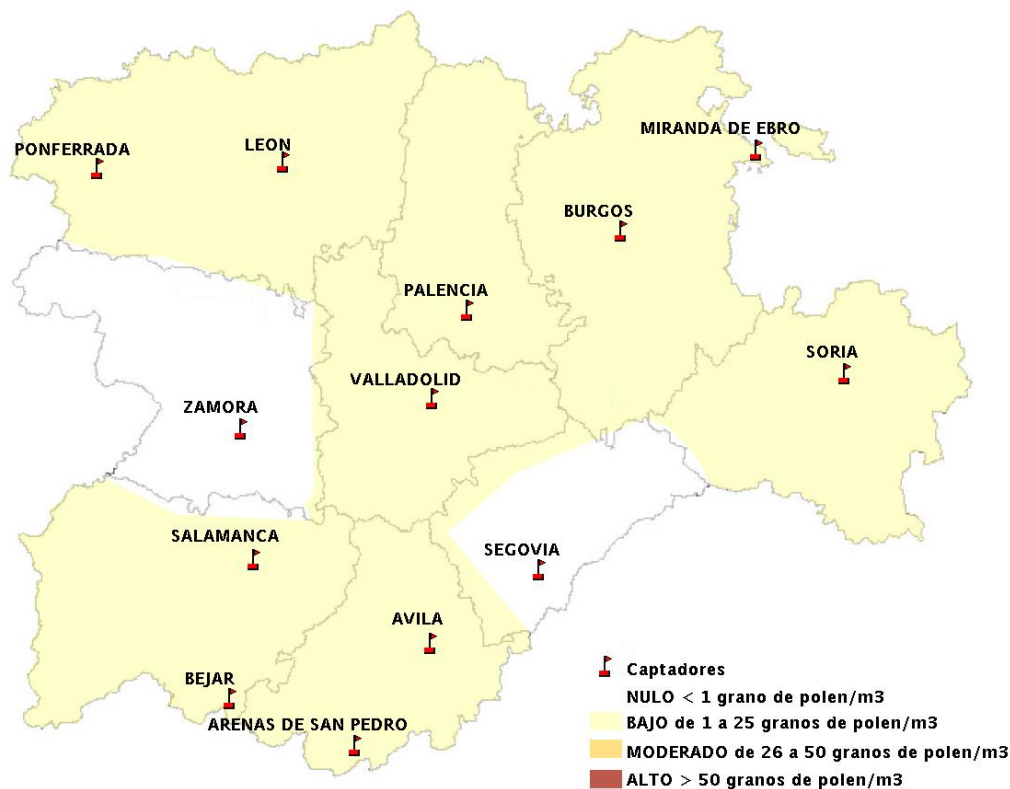

Mapa de previsión de Niveles de Polen: POACEAE del Jueves 19-11-15 al Domingo 22-11-15

Mapa de previsión de Niveles de Polen:OLEA del Jueves 19-11-15 al Domingo 22-11-15

Mapa de previsión de Niveles de Polen:RUMEX del Jueves 19-11-15 al Domingo 22-11-15

Mapa de previsión de Niveles de Polen:CUPRESSACEAE del Jueves 19-11-15 al Domingo 22-11-15

Mapa de previsión de Niveles de Polen:PLANTAGO del Jueves 19-11-15 al Domingo 22-11-15