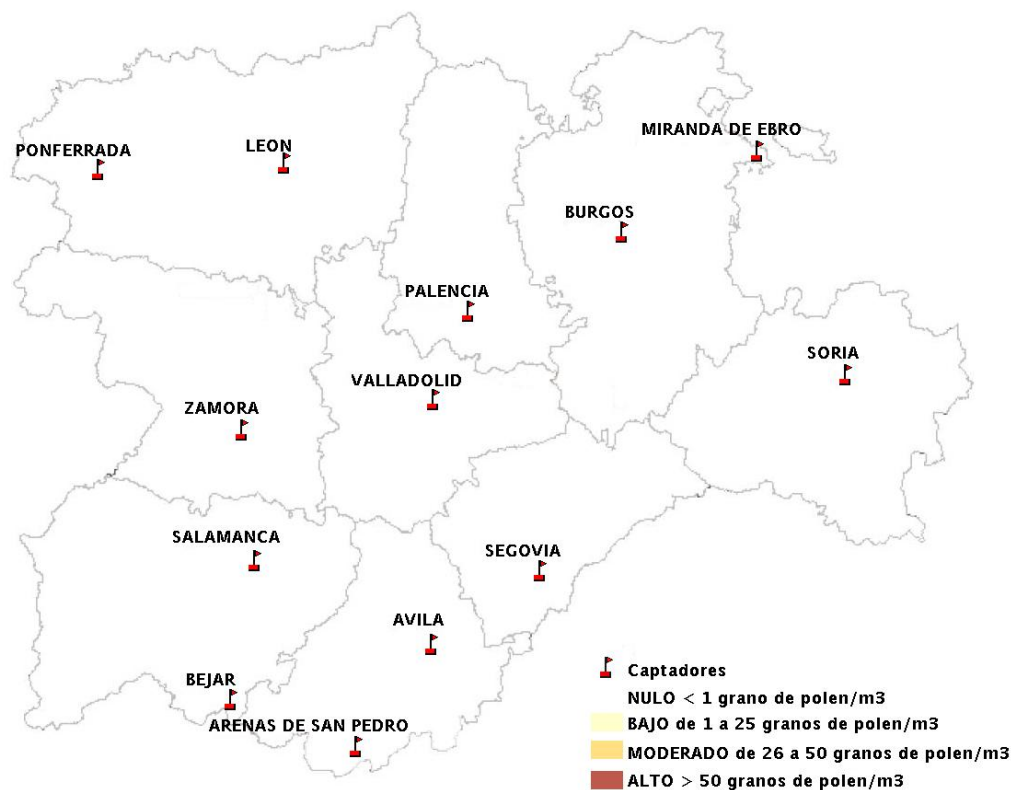

(ORDEN SAN/417/2010, de 26 marzo, por la que se crea el Registro Aerobiológico de Castilla y León.)

Mapa de previsión de Niveles de Polen:URTICACEAE del Jueves 19-11-15 al Domingo 22-11-15

Mapa de previsión de Niveles de Polen: PLATANUS del Jueves 19-11-15 al Domingo 22-11-15

Mapa de previsión de Niveles de Polen: POACEAE del Jueves 19-11-15 al Domingo 22-11-15

Mapa de previsión de Niveles de Polen:OLEA del Jueves 19-11-15 al Domingo 22-11-15

Mapa de previsión de Niveles de Polen:RUMEX del Jueves 19-11-15 al Domingo 22-11-15