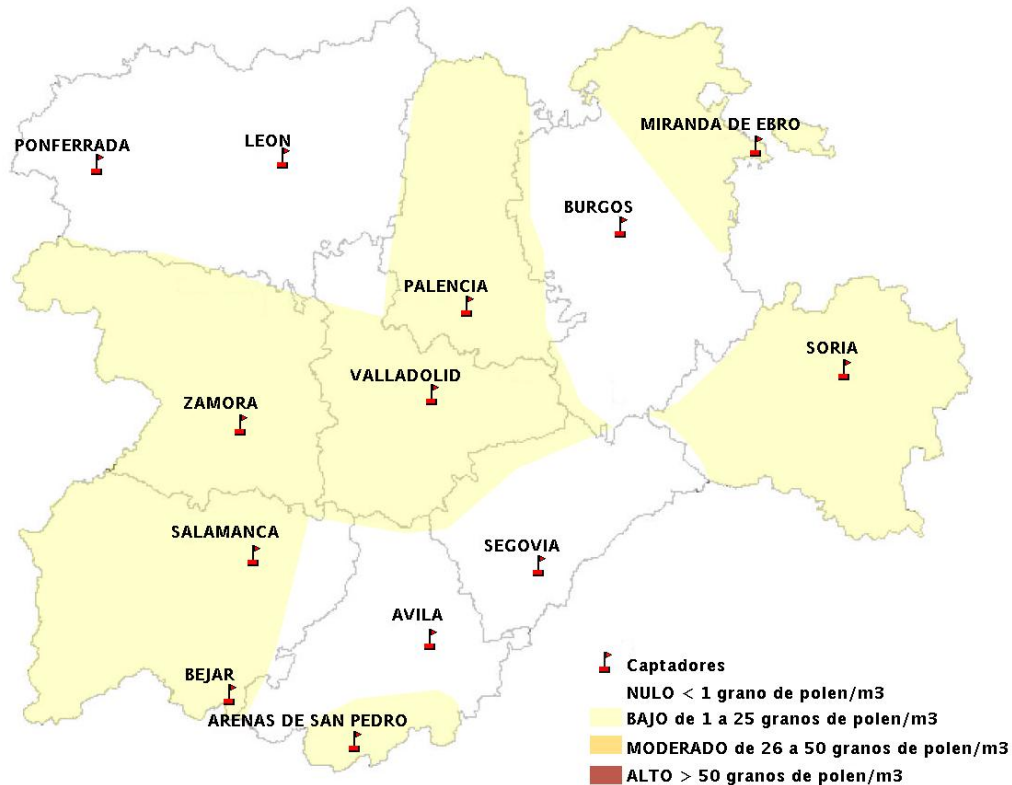

INFORME DE PREVISIONES DE NIVELES DE POLEN 19/11/2015

Los datos reflejados en los siguientes mapas y ficha de previsión para el fin de semana de los niveles de polen de los tipos polínicos más alergénicos, de cada estación de medida, han sido aportados por el Registro Aerobiológico de Castilla y León.

(ORDEN SAN/417/2010, de 26 marzo, por la que se crea el Registro Aerobiológico de Castilla y León.)

Mapa de previsión de Niveles de Polen:URTICACEAE del Jueves 19-11-15 al Domingo 22-11-15