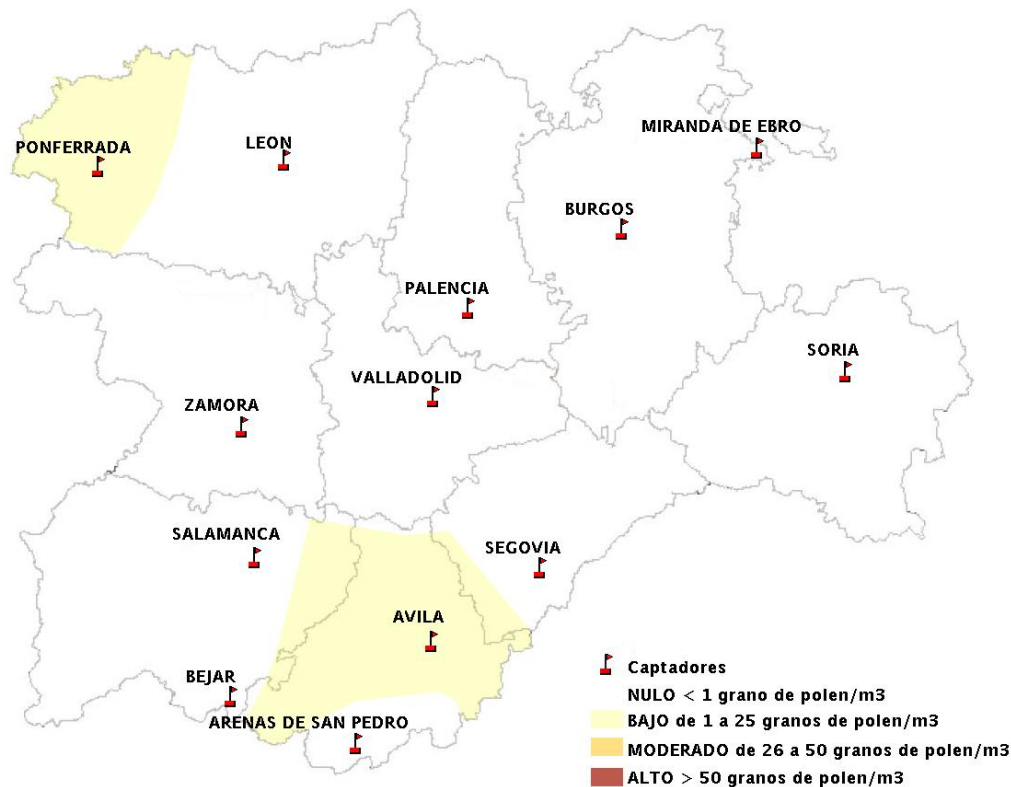

(ORDEN SAN/417/2010, de 26 marzo, por la que se crea el Registro Aerobiológico de Castilla y León.)

Mapa de previsión de Niveles de Polen:URTICACEAE del Jueves 19-11-15 al Domingo 22-11-15

Mapa de previsión de Niveles de Polen: PLATANUS del Jueves 19-11-15 al Domingo 22-11-15

Mapa de previsión de Niveles de Polen: POACEAE del Jueves 19-11-15 al Domingo 22-11-15

Mapa de previsión de Niveles de Polen:OLEA del Jueves 19-11-15 al Domingo 22-11-15

Mapa de previsión de Niveles de Polen:RUMEX del Jueves 19-11-15 al Domingo 22-11-15