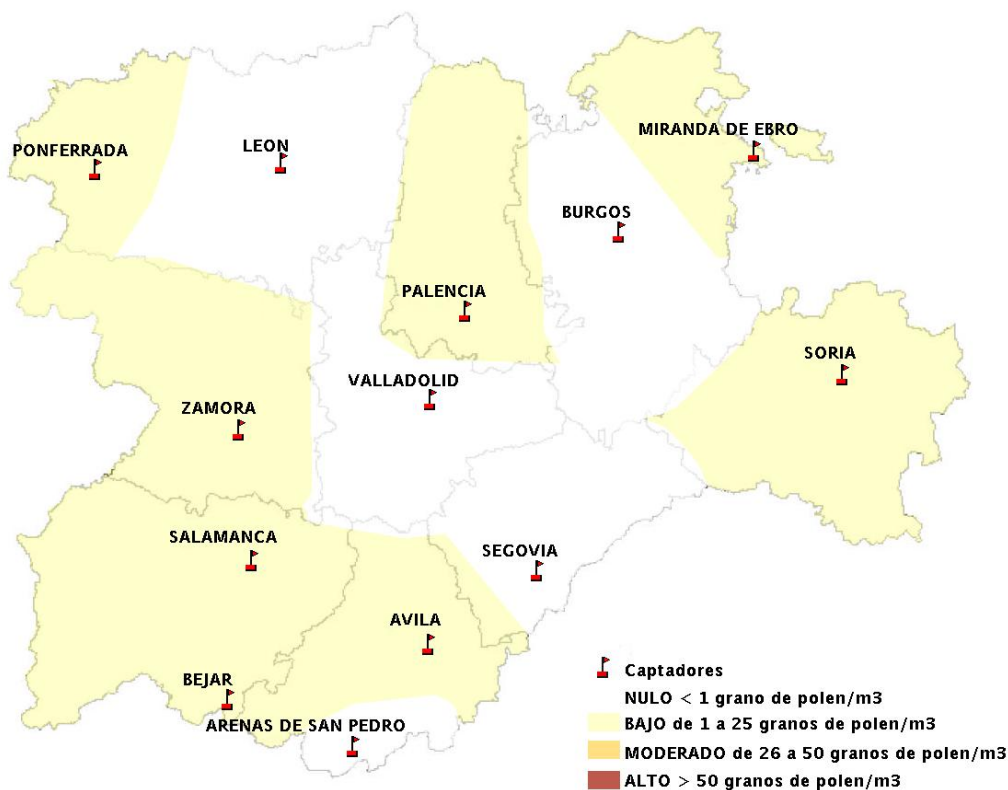

(ORDEN SAN/417/2010, de 26 marzo, por la que se crea el Registro Aerobiológico de Castilla y León.)

Mapa de previsión de Niveles de Polen:URTICACEAE del Jueves 19-11-15 al Domingo 22-11-15

Mapa de previsión de Niveles de Polen: PLATANUS del Jueves 19-11-15 al Domingo 22-11-15

Mapa de previsión de Niveles de Polen: POACEAE del Jueves 19-11-15 al Domingo 22-11-15

Mapa de previsión de Niveles de Polen:OLEA del Jueves 19-11-15 al Domingo 22-11-15

Mapa de previsión de Niveles de Polen:RUMEX del Jueves 19-11-15 al Domingo 22-11-15