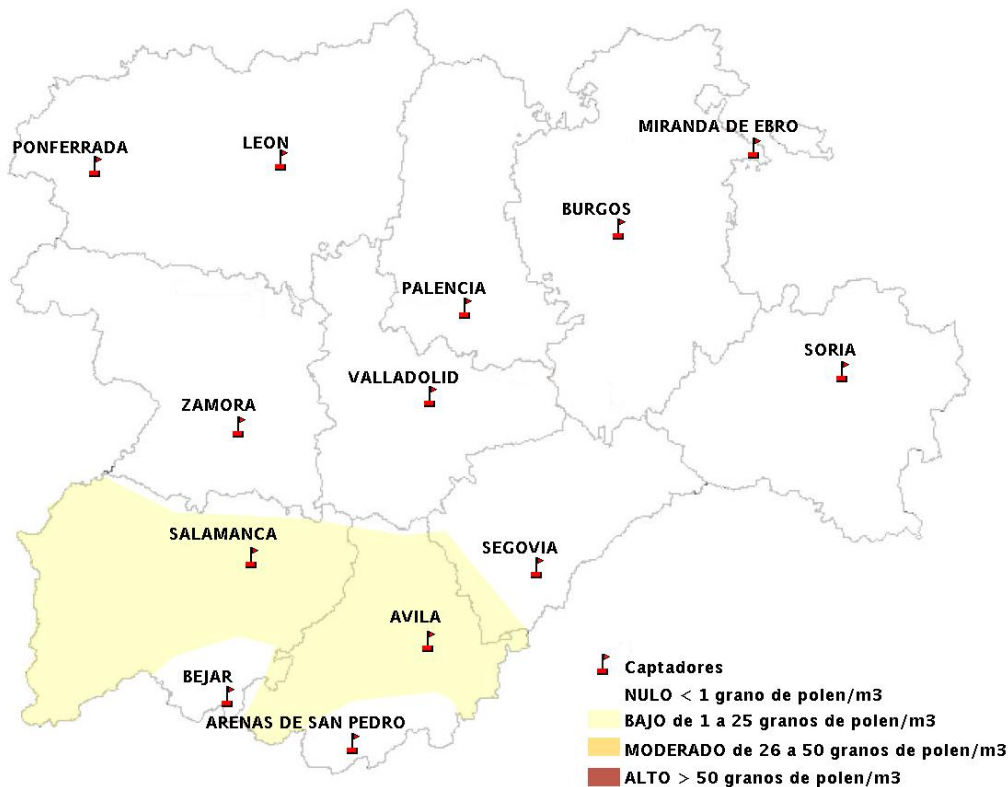

# INFORME DE PREVISIONES DE NIVELES DE POLEN 19/11/2015

Los datos reflejados en los siguientes mapas y ficha de previsión para el fin de semana de los niveles de polen de los tipos polínicos más alergénicos, de cada estación de medida, han sido aportados por el Registro Aerobiológico de Castilla y León.

Mapa de previsión de Niveles de Polen: POACEAE del Jueves 19-11-15 al Domingo 22-11-15

Mapa de previsión de Niveles de Polen:OLEA del Jueves 19-11-15 al Domingo 22-11-15

Mapa de previsión de Niveles de Polen:RUMEX del Jueves 19-11-15 al Domingo 22-11-15