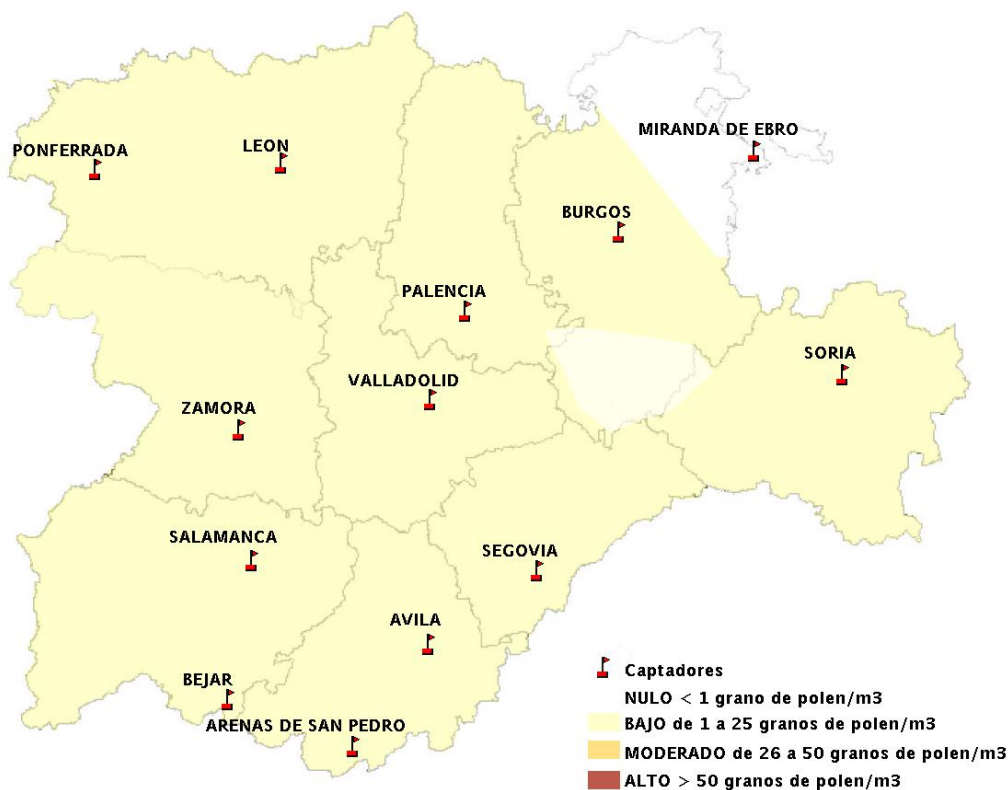

(ORDEN SAN/417/2010, de 26 marzo, por la que se crea el Registro Aerobiológico de Castilla y León.)

Mapa de previsión de Niveles de Polen:URTICACEAE del Jueves 4-2-16 al Domingo 7-2-16

Mapa de previsión de Niveles de Polen: PLATANUS del Jueves 4-2-16 al Domingo 7-2-16

Mapa de previsión de Niveles de Polen: POACEAE del Jueves 4-2-16 al Domingo 7-2-16

Mapa de previsión de Niveles de Polen:OLEA del Jueves 4-2-16 al Domingo 7-2-16

Mapa de previsión de Niveles de Polen:RUMEX del Jueves 4-2-16 al Domingo 7-2-16