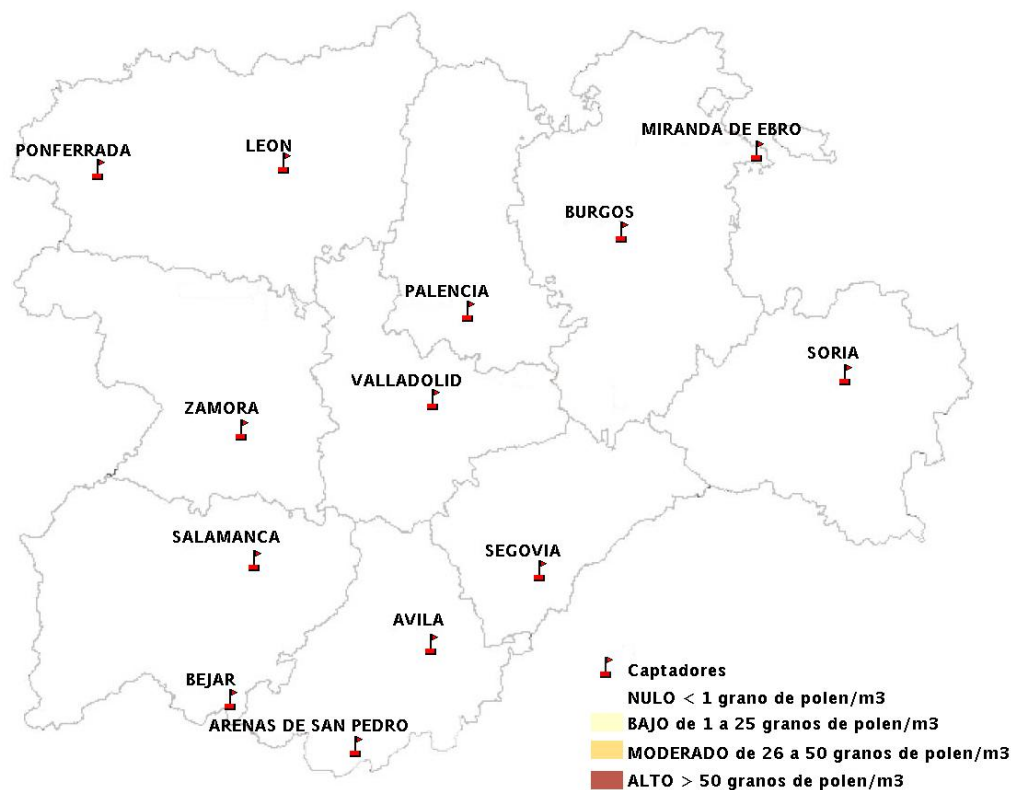

Mapa de previsión de Niveles de Polen: POACEAE del Jueves 4-2-16 al Domingo 7-2-16

Mapa de previsión de Niveles de Polen:OLEA del Jueves 4-2-16 al Domingo 7-2-16

Mapa de previsión de Niveles de Polen:RUMEX del Jueves 4-2-16 al Domingo 7-2-16

Mapa de previsión de Niveles de Polen:CUPRESSACEAE del Jueves 4-2-16 al Domingo 7-2-16

Mapa de previsión de Niveles de Polen:PLANTAGO del Jueves 4-2-16 al Domingo 7-2-16

FICHA PREVISIONES DE NIVELES DE POLEN SEMANALES