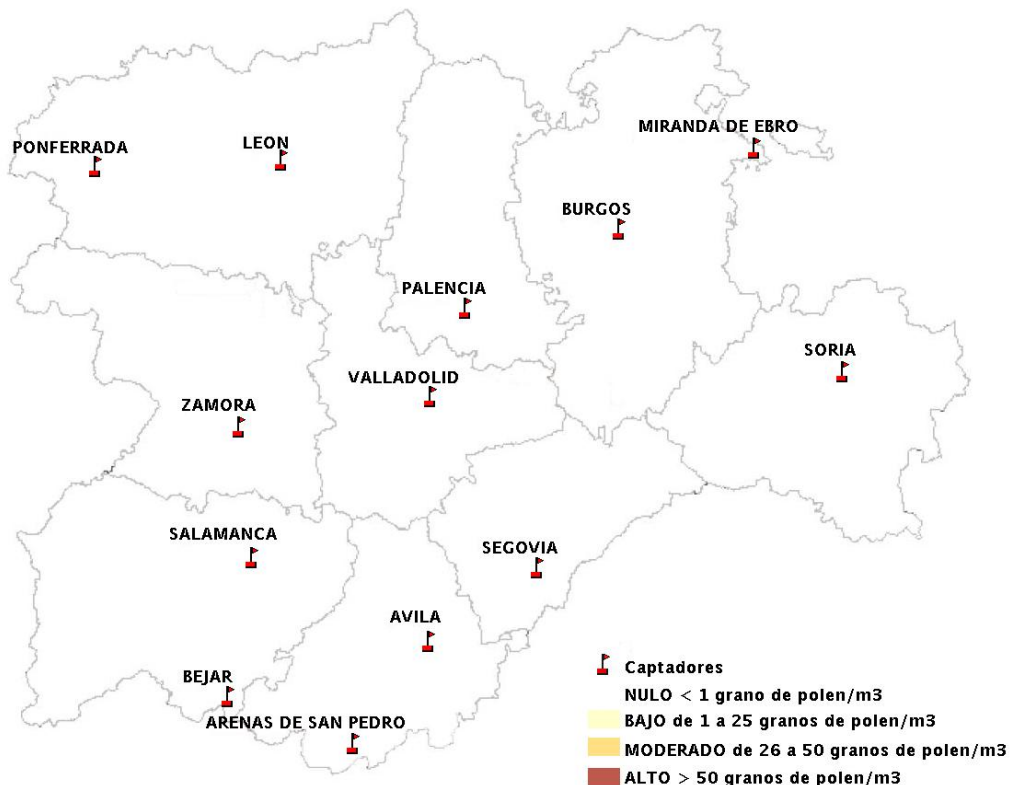

(ORDEN SAN/417/2010, de 26 marzo, por la que se crea el Registro Aerobiológico de Castilla y León.)

Mapa de previsión de Niveles de Polen:URTICACEAE del Jueves 4-2-16 al Domingo 7-2-16

Mapa de previsión de Niveles de Polen: PLATANUS del Jueves 4-2-16 al Domingo 7-2-16

Mapa de previsión de Niveles de Polen: POACEAE del Jueves 4-2-16 al Domingo 7-2-16

Mapa de previsión de Niveles de Polen:OLEA del Jueves 4-2-16 al Domingo 7-2-16

Mapa de previsión de Niveles de Polen:RUMEX del Jueves 4-2-16 al Domingo 7-2-16