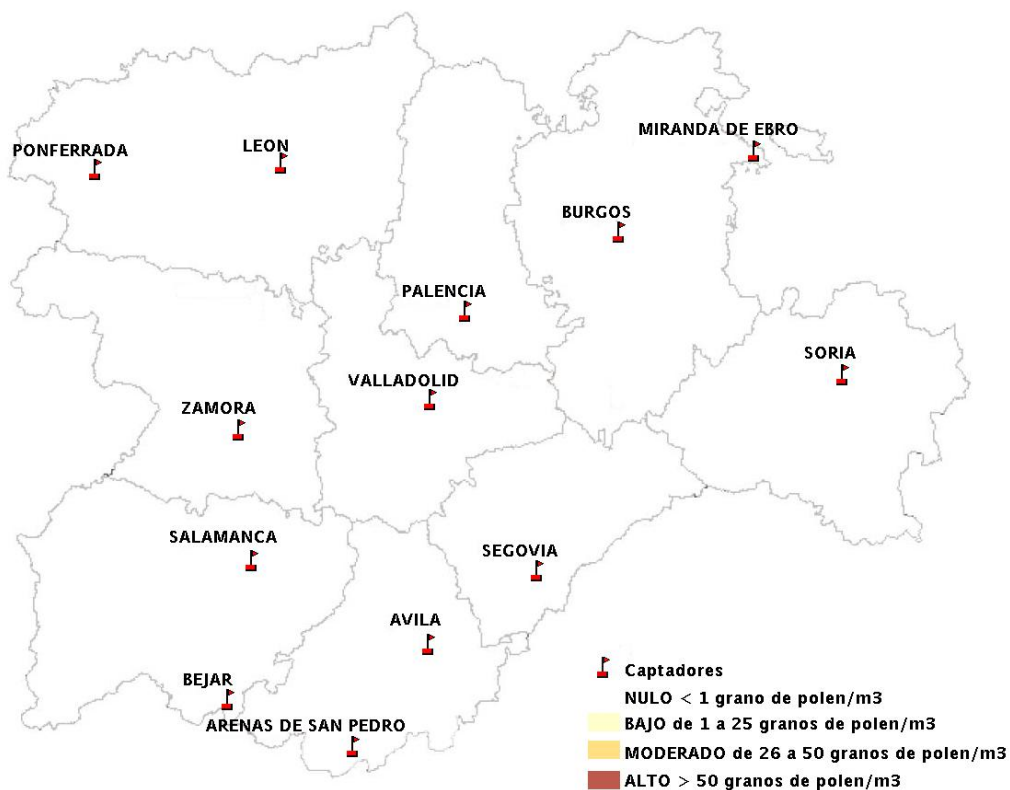

(ORDEN SAN/417/2010, de 26 marzo, por la que se crea el Registro Aerobiológico de Castilla y León.)

Mapa de previsión de Niveles de Polen:URTICACEAE del Jueves 4-2-16 al Domingo 7-2-16

Mapa de previsión de Niveles de Polen: PLATANUS del Jueves 4-2-16 al Domingo 7-2-16

Mapa de previsión de Niveles de Polen: POACEAE del Jueves 4-2-16 al Domingo 7-2-16

Mapa de previsión de Niveles de Polen:OLEA del Jueves 4-2-16 al Domingo 7-2-16

Mapa de previsión de Niveles de Polen:RUMEX del Jueves 4-2-16 al Domingo 7-2-16