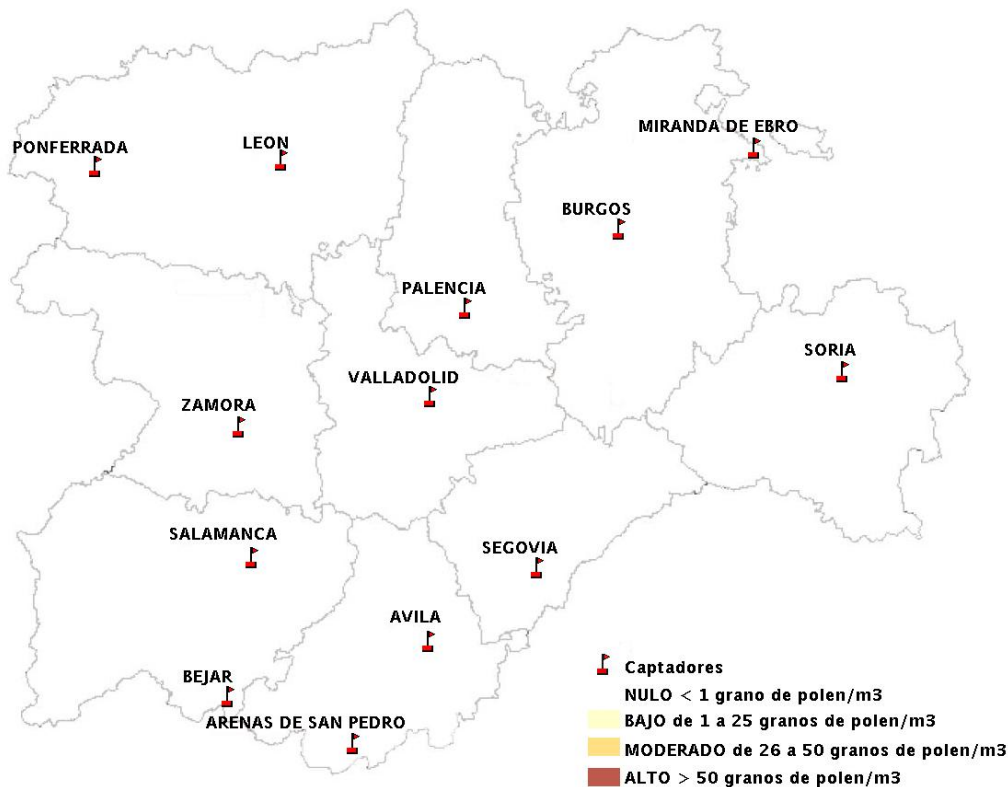

Mapa de previsión de Niveles de Polen: PLATANUS del Jueves 4-2-16 al Domingo 7-2-16