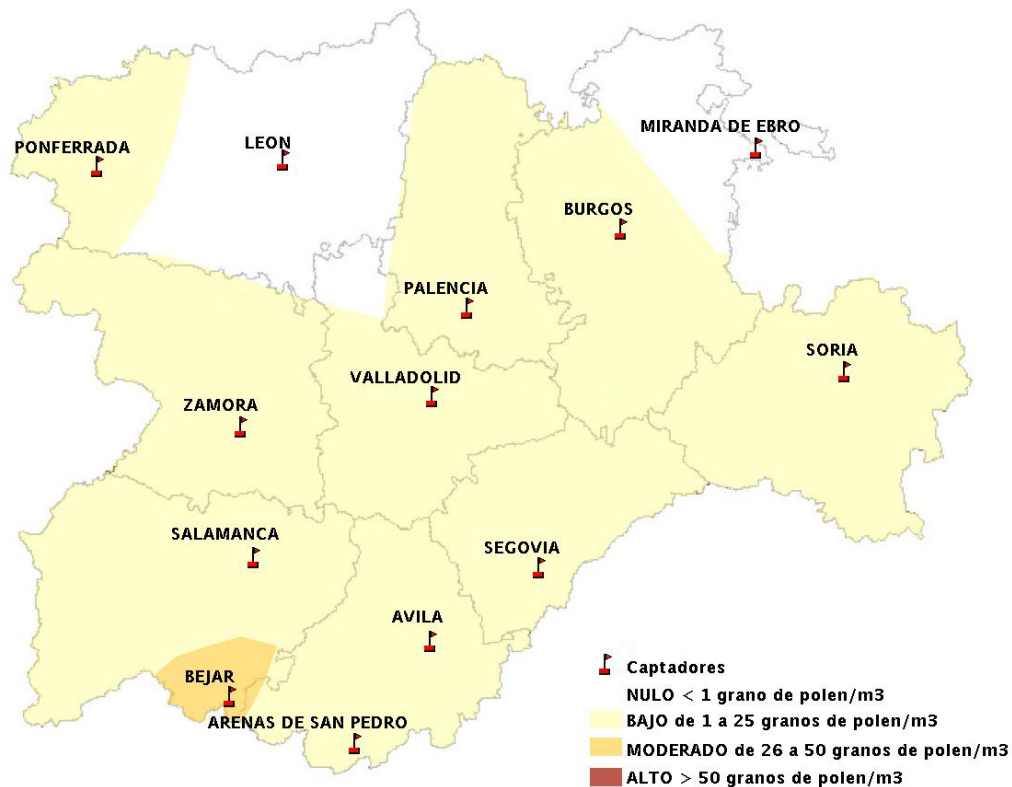

INFORME DE PREVISIONES DE NIVELES DE POLEN

04/02/2016

Los datos reflejados en los siguientes mapas y ficha de previsión para el fin de semana de los niveles de polen de los tipos polínicos más alergénicos, de cada estación de medida, han sido aportados por el Registro Aerobiológico de Castilla y León.

(ORDEN SAN/417/2010, de 26 marzo, por la que se crea el Registro Aerobiológico de Castilla y León.)

Mapa de previsión de Niveles de Polen:URTICACEAE del Jueves 4-2-16 al Domingo 7-2-16