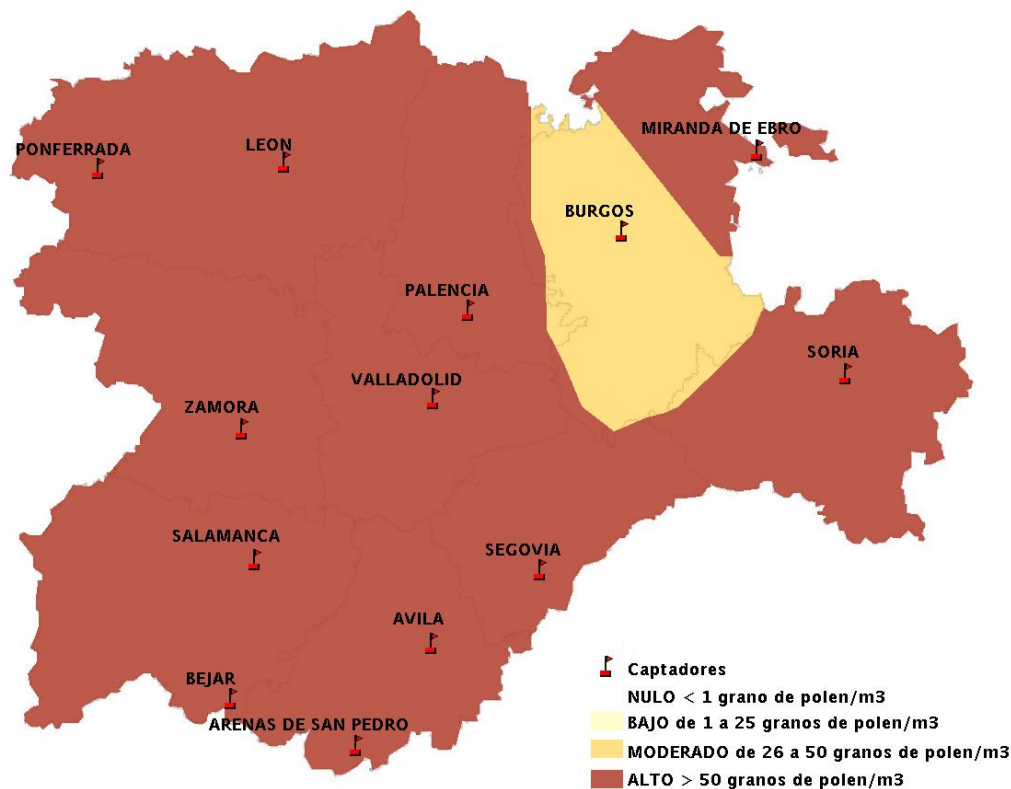

Mapa de previsión de Niveles de Polen:CUPRESSACEAE del Jueves 4-2-16 al Domingo 7-2-16