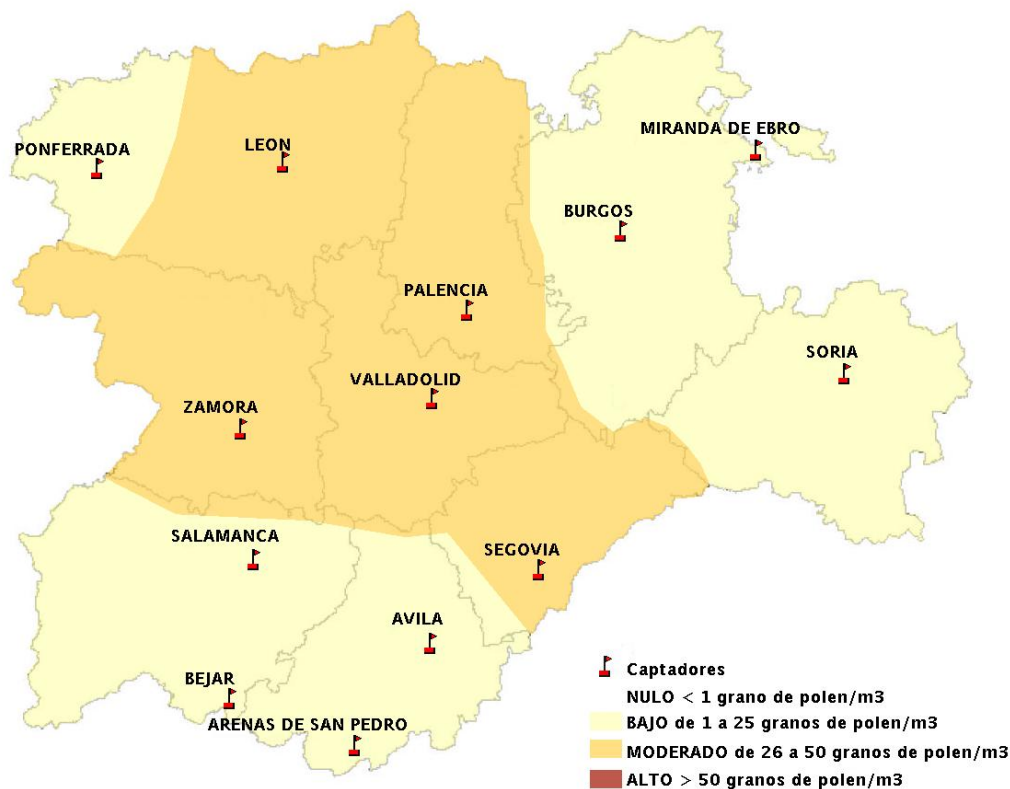

Mapa de previsión de Niveles de Polen: PLATANUS del Jueves 5-5-16 al Domingo 8-5-16