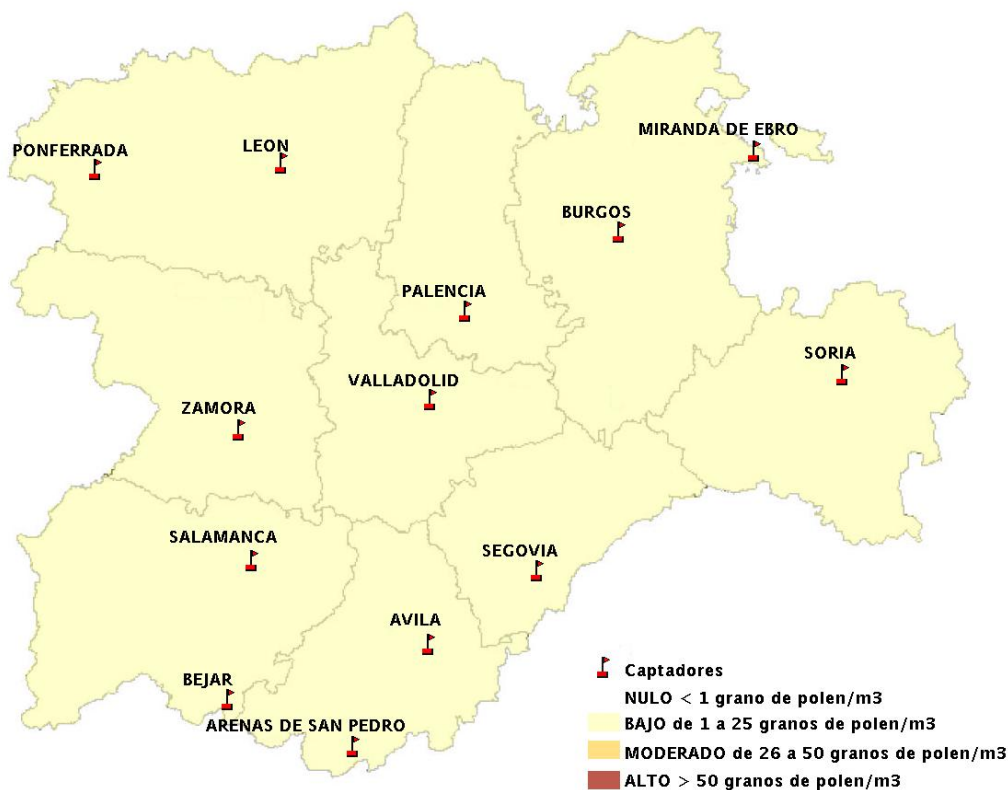

## 05/05/2016

Los datos reflejados en los siguientes mapas y ficha de previsión para el fin de semana de los niveles de polen de los tipos polínicos más alergénicos, de cada estación de medida, han sido aportados por el Registro Aerobiológico de Castilla y León.

(ORDEN SAN/417/2010, de 26 marzo, por la que se crea el Registro Aerobiológico de Castilla y León.)

Mapa de previsión de Niveles de Polen:URTICACEAE del Jueves 5-5-16 al Domingo 8-5-16

Mapa de previsión de Niveles de Polen: PLATANUS del Jueves 5-5-16 al Domingo 8-5-16

Mapa de previsión de Niveles de Polen: POACEAE del Jueves 5-5-16 al Domingo 8-5-16

Mapa de previsión de Niveles de Polen:OLEA del Jueves 5-5-16 al Domingo 8-5-16

Mapa de previsión de Niveles de Polen:RUMEX del Jueves 5-5-16 al Domingo 8-5-16