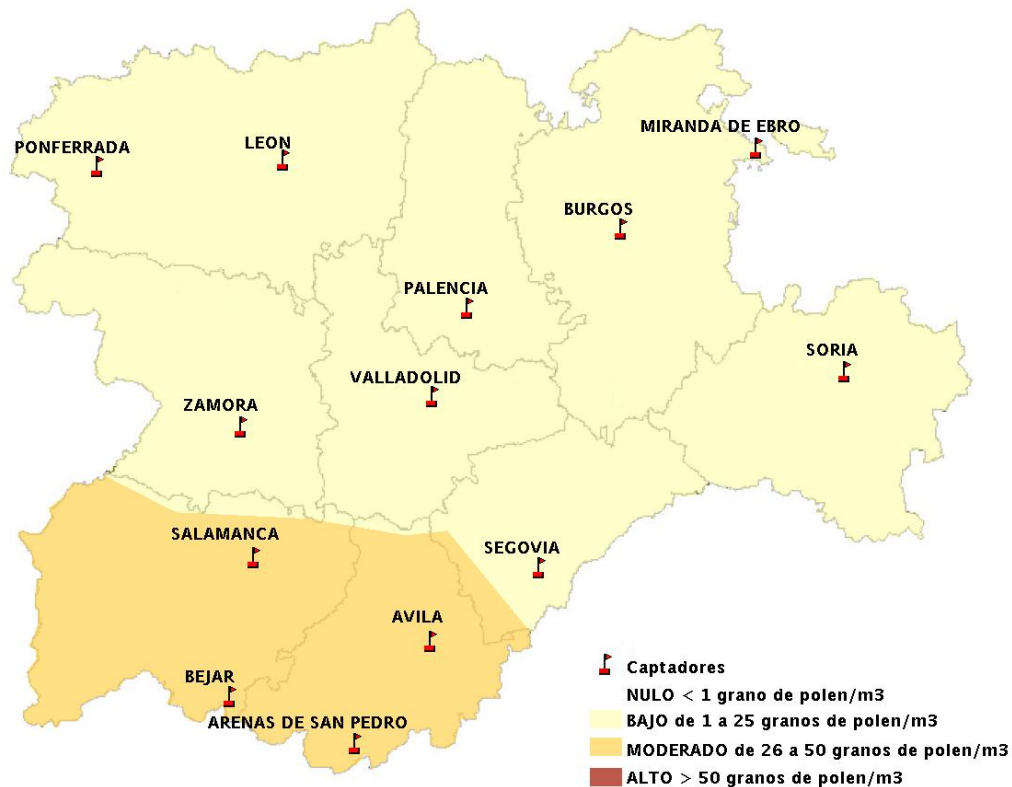

INFORME DE PREVISIONES DE NIVELES DE POLEN

05/05/2016

Los datos reflejados en los siguientes mapas y ficha de previsión para el fin de semana de los niveles de polen de los tipos polínicos más alergénicos, de cada estación de medida, han sido aportados por el Registro Aerobiológico de Castilla y León.

(ORDEN SAN/417/2010, de 26 marzo, por la que se crea el Registro Aerobiológico de Castilla y León.)

Mapa de previsión de Niveles de Polen:URTICACEAE del Jueves 5-5-16 al Domingo 8-5-16