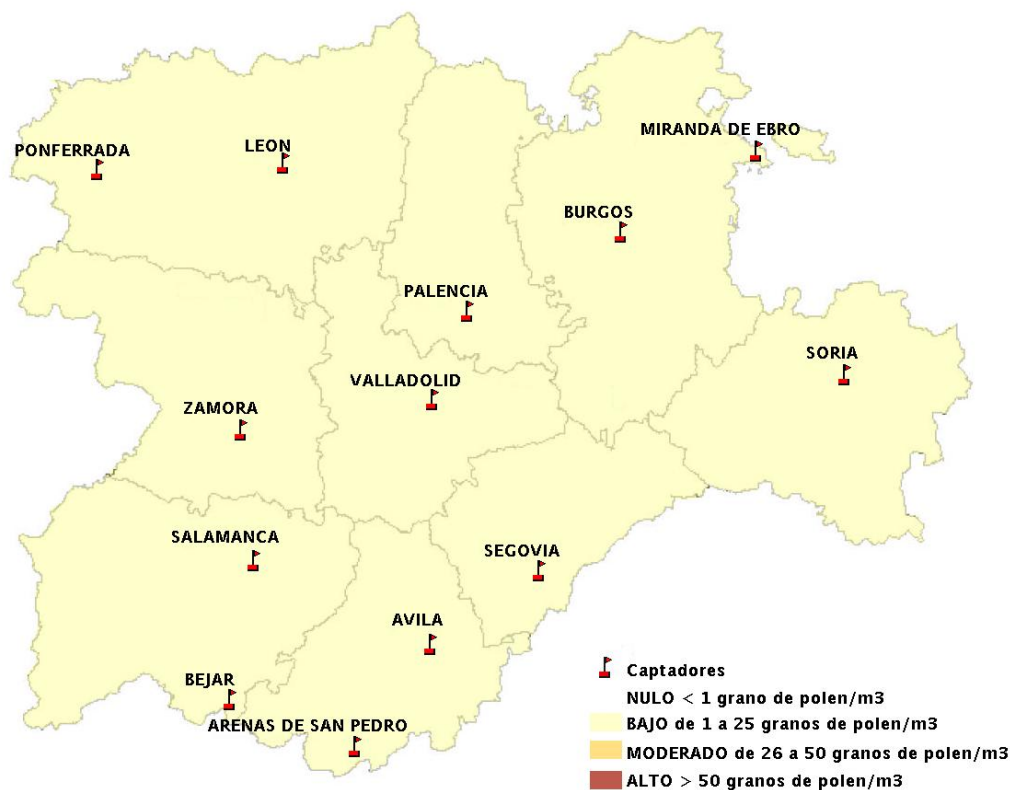

Mapa de previsión de Niveles de Polen: POACEAE del Jueves 5-5-16 al Domingo 8-5-16

Mapa de previsión de Niveles de Polen:OLEA del Jueves 5-5-16 al Domingo 8-5-16

Mapa de previsión de Niveles de Polen:RUMEX del Jueves 5-5-16 al Domingo 8-5-16

Mapa de previsión de Niveles de Polen:CUPRESSACEAE del Jueves 5-5-16 al Domingo 8-5-16

Mapa de previsión de Niveles de Polen:PLANTAGO del Jueves 5-5-16 al Domingo 8-5-16