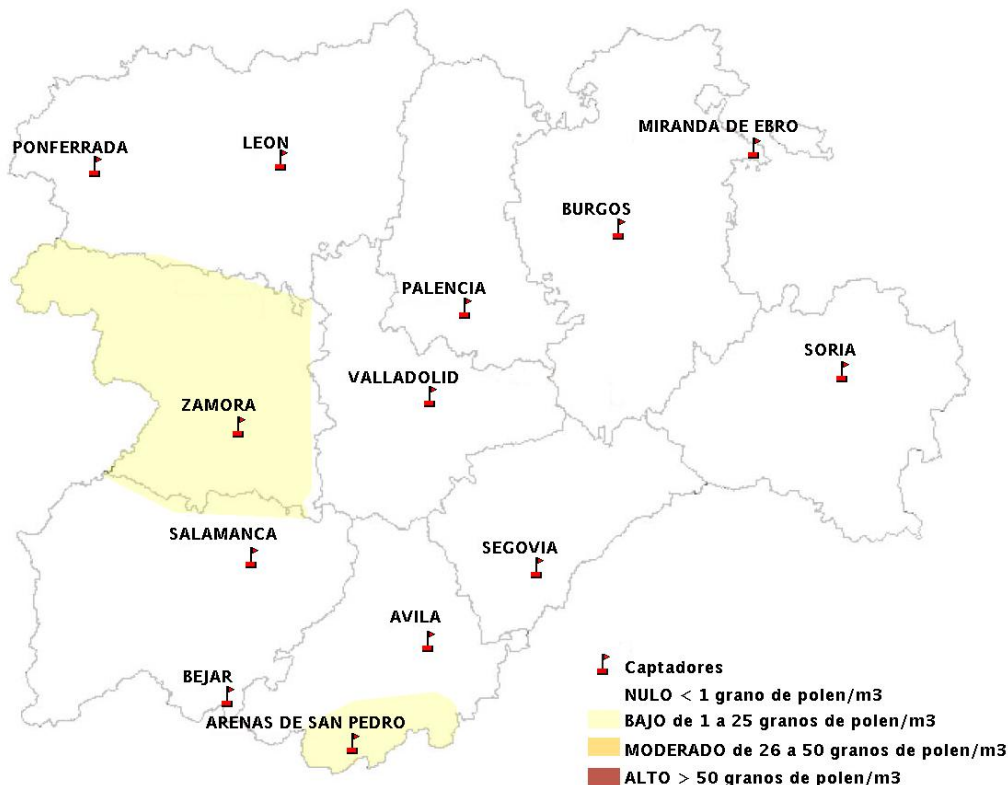

## 05/05/2016

Los datos reflejados en los siguientes mapas y ficha de previsión para el fin de semana de los niveles de polen de los tipos polínicos más alergénicos, de cada estación de medida, han sido aportados por el Registro Aerobiológico de Castilla y León.

(ORDEN SAN/417/2010, de 26 marzo, por la que se crea el Registro Aerobiológico de Castilla y León.)

Mapa de previsión de Niveles de Polen:URTICACEAE del Jueves 5-5-16 al Domingo 8-5-16

Mapa de previsión de Niveles de Polen: PLATANUS del Jueves 5-5-16 al Domingo 8-5-16

Mapa de previsión de Niveles de Polen: POACEAE del Jueves 5-5-16 al Domingo 8-5-16

Mapa de previsión de Niveles de Polen:OLEA del Jueves 5-5-16 al Domingo 8-5-16

Mapa de previsión de Niveles de Polen:RUMEX del Jueves 5-5-16 al Domingo 8-5-16