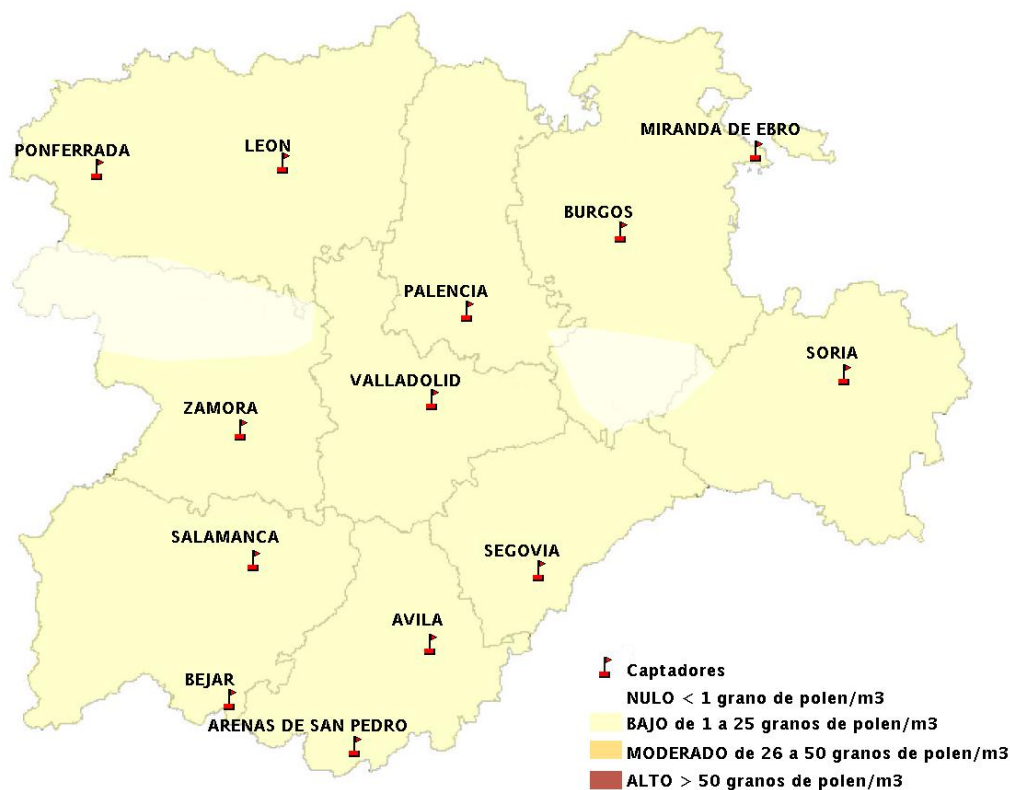

## 05/05/2016

Los datos reflejados en los siguientes mapas y ficha de previsión para el fin de semana de los niveles de polen de los tipos polínicos más alergénicos, de cada estación de medida, han sido aportados por el Registro Aerobiológico de Castilla y León.

(ORDEN SAN/417/2010, de 26 marzo, por la que se crea el Registro Aerobiológico de Castilla y León.)

Mapa de previsión de Niveles de Polen:URTICACEAE del Jueves 5-5-16 al Domingo 8-5-16

Mapa de previsión de Niveles de Polen: PLATANUS del Jueves 5-5-16 al Domingo 8-5-16

Mapa de previsión de Niveles de Polen: POACEAE del Jueves 5-5-16 al Domingo 8-5-16

Mapa de previsión de Niveles de Polen:OLEA del Jueves 5-5-16 al Domingo 8-5-16

Mapa de previsión de Niveles de Polen:RUMEX del Jueves 5-5-16 al Domingo 8-5-16