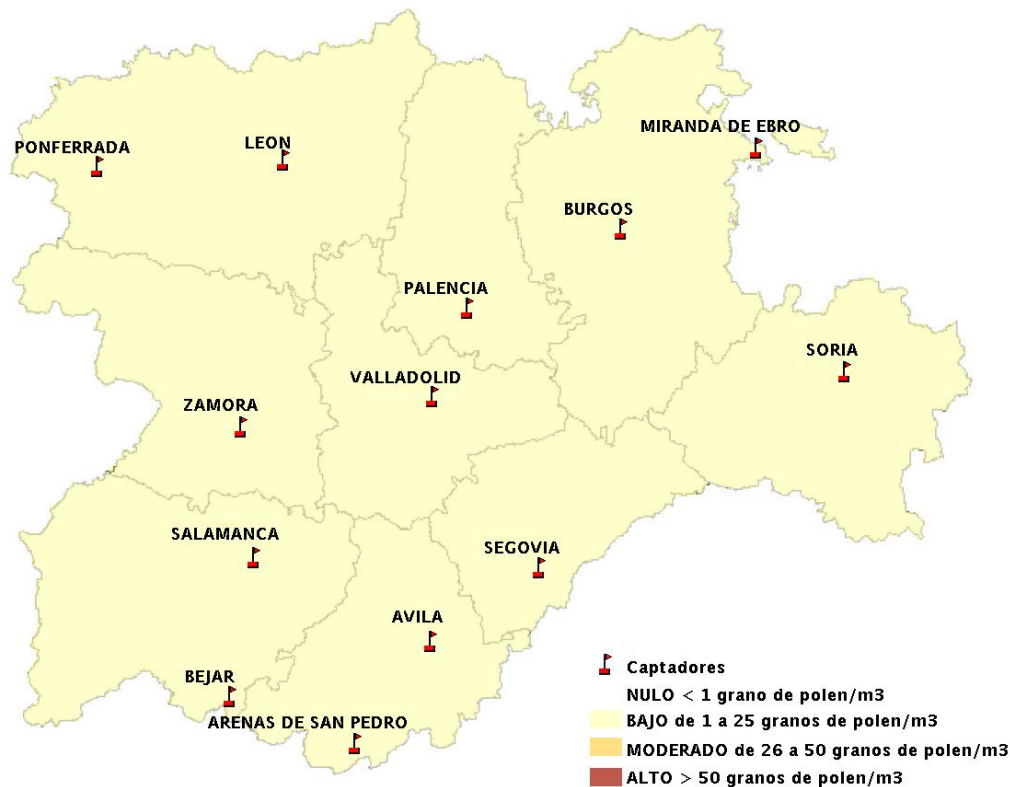

Mapa de previsión de Niveles de Polen: POACEAE del Jueves 5-5-16 al Domingo 8-5-16

Mapa de previsión de Niveles de Polen:OLEA del Jueves 5-5-16 al Domingo 8-5-16

Mapa de previsión de Niveles de Polen:RUMEX del Jueves 5-5-16 al Domingo 8-5-16

Mapa de previsión de Niveles de Polen:CUPRESSACEAE del Jueves 5-5-16 al Domingo 8-5-16

Mapa de previsión de Niveles de Polen:PLANTAGO del Jueves 5-5-16 al Domingo 8-5-16