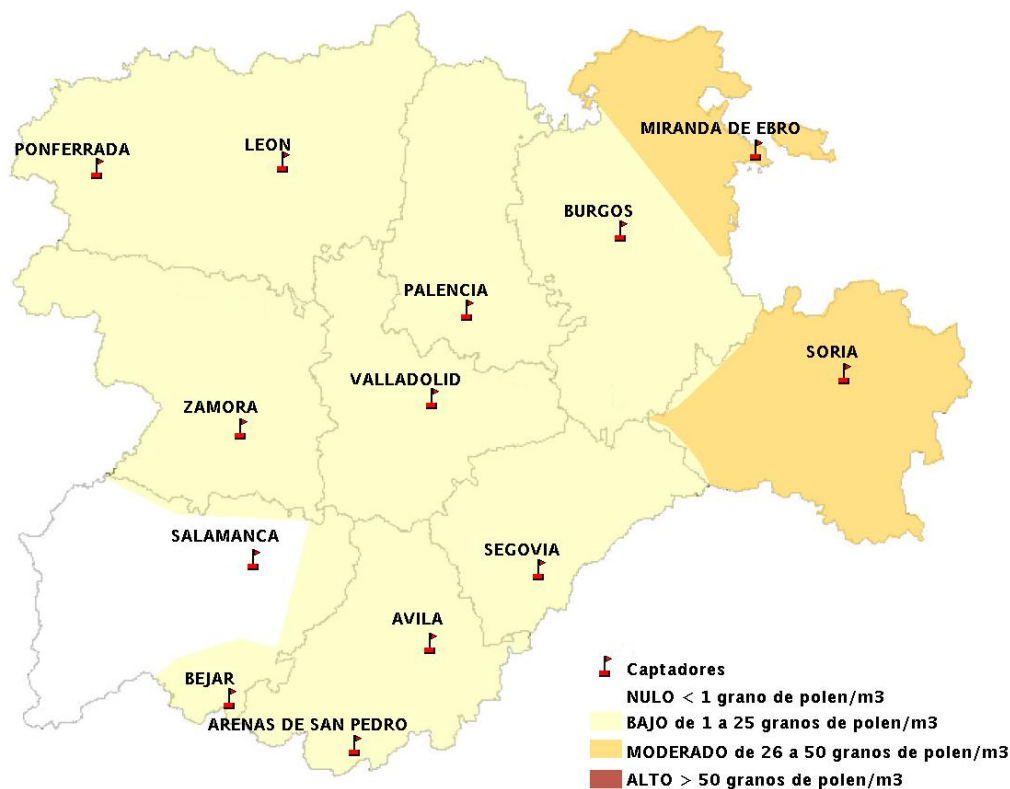

Mapa de previsión de Niveles de Polen: POACEAE del Jueves 2-6-16 al Domingo 5-6-16

Mapa de previsión de Niveles de Polen:OLEA del Jueves 2-6-16 al Domingo 5-6-16

Mapa de previsión de Niveles de Polen:RUMEX del Jueves 2-6-16 al Domingo 5-6-16

Mapa de previsión de Niveles de Polen:CUPRESSACEAE del Jueves 2-6-16 al Domingo 5-6-16

Mapa de previsión de Niveles de Polen:PLANTAGO del Jueves 2-6-16 al Domingo 5-6-16

FICHA PREVISIONES DE NIVELES DE POLEN SEMANALES