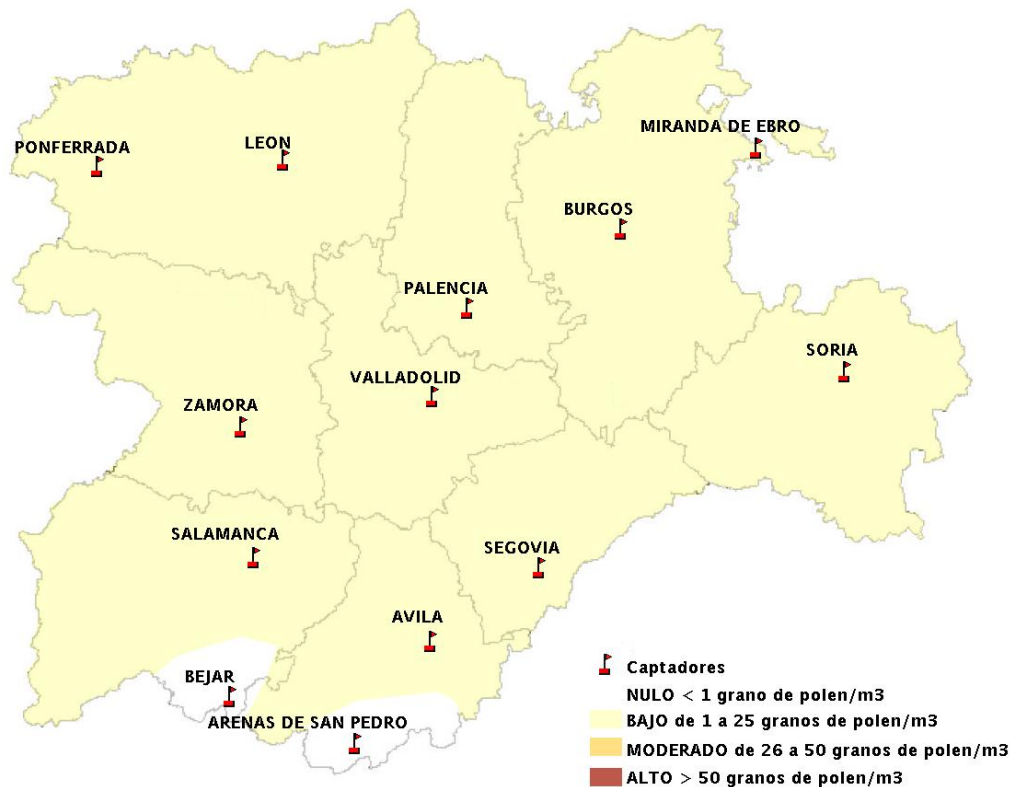

Mapa de previsión de Niveles de Polen: PLATANUS del Jueves 2-6-16 al Domingo 5-6-16