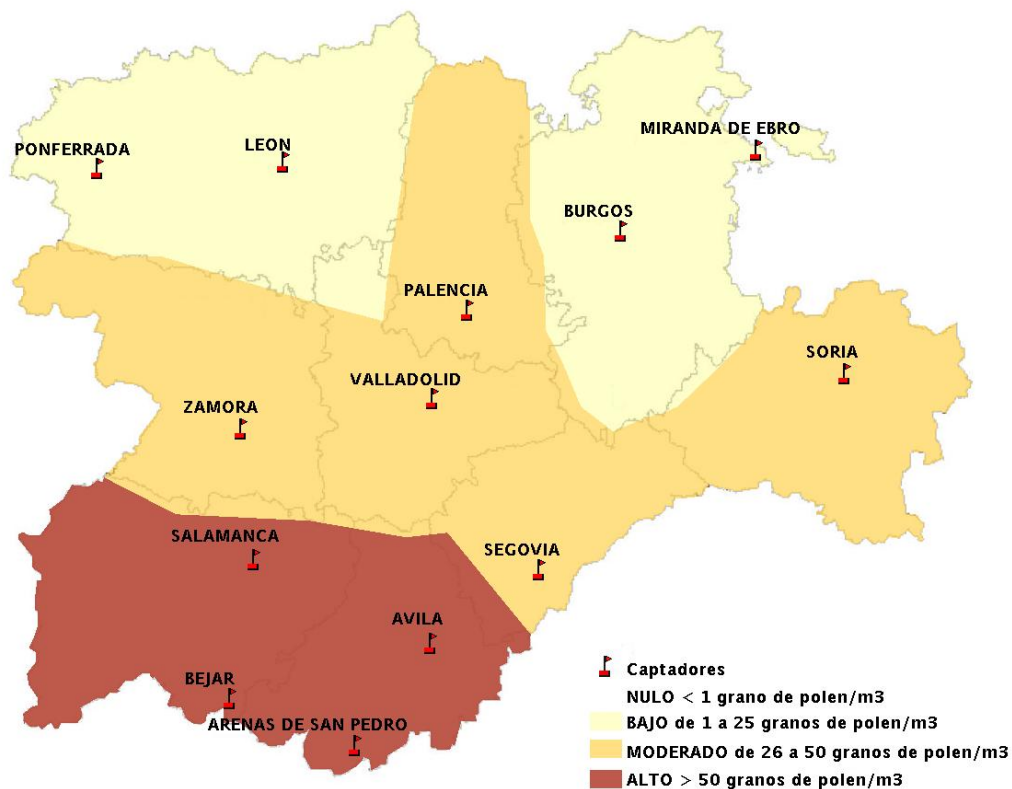

(ORDEN SAN/417/2010, de 26 marzo, por la que se crea el Registro Aerobiológico de Castilla y León.)

Mapa de previsión de Niveles de Polen:URTICACEAE del Jueves 2-6-16 al Domingo 5-6-16

Mapa de previsión de Niveles de Polen: PLATANUS del Jueves 2-6-16 al Domingo 5-6-16

Mapa de previsión de Niveles de Polen: POACEAE del Jueves 2-6-16 al Domingo 5-6-16

Mapa de previsión de Niveles de Polen:OLEA del Jueves 2-6-16 al Domingo 5-6-16

Mapa de previsión de Niveles de Polen:RUMEX del Jueves 2-6-16 al Domingo 5-6-16