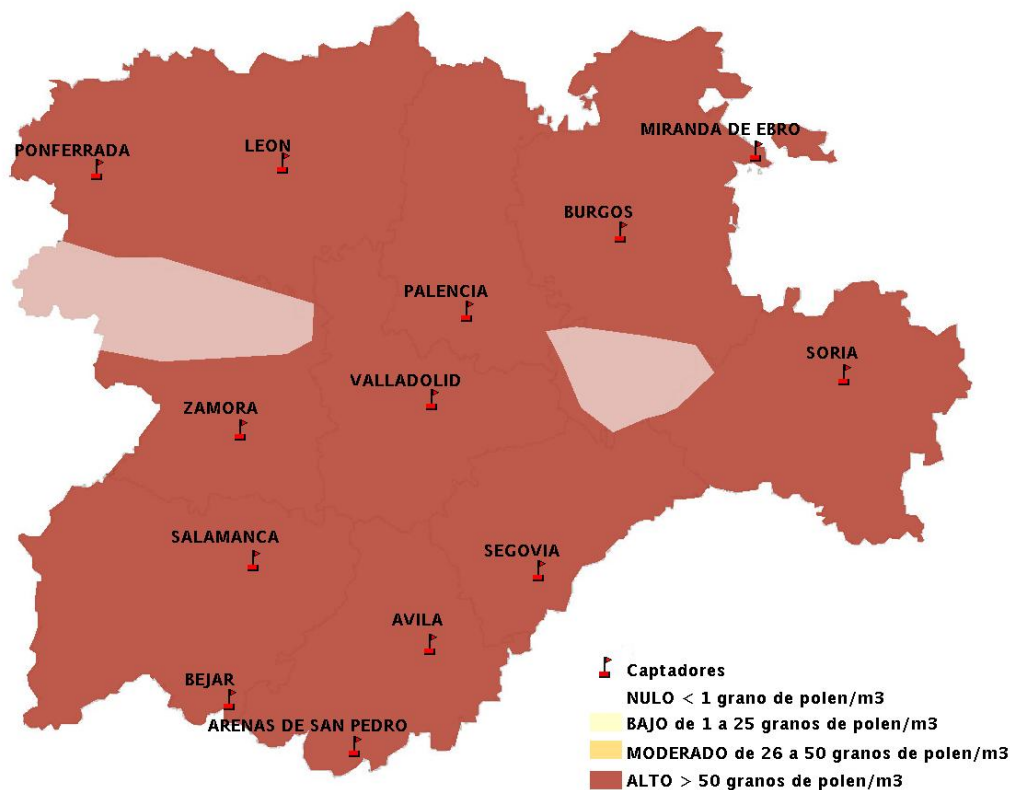

(ORDEN SAN/417/2010, de 26 marzo, por la que se crea el Registro Aerobiológico de Castilla y León.)

Mapa de previsión de Niveles de Polen:URTICACEAE del Jueves 2-6-16 al Domingo 5-6-16

Mapa de previsión de Niveles de Polen: PLATANUS del Jueves 2-6-16 al Domingo 5-6-16

Mapa de previsión de Niveles de Polen: POACEAE del Jueves 2-6-16 al Domingo 5-6-16

Mapa de previsión de Niveles de Polen:OLEA del Jueves 2-6-16 al Domingo 5-6-16

Mapa de previsión de Niveles de Polen:RUMEX del Jueves 2-6-16 al Domingo 5-6-16