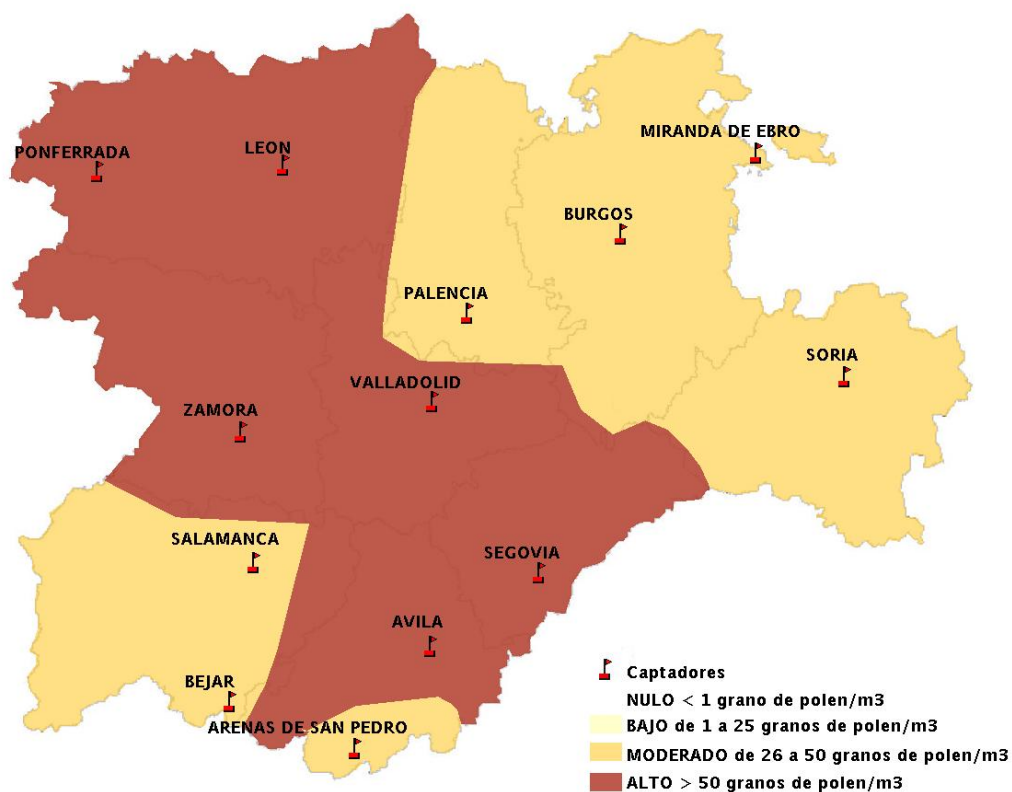

Mapa de previsión de Niveles de Polen:RUMEX del Jueves 2-6-16 al Domingo 5-6-16