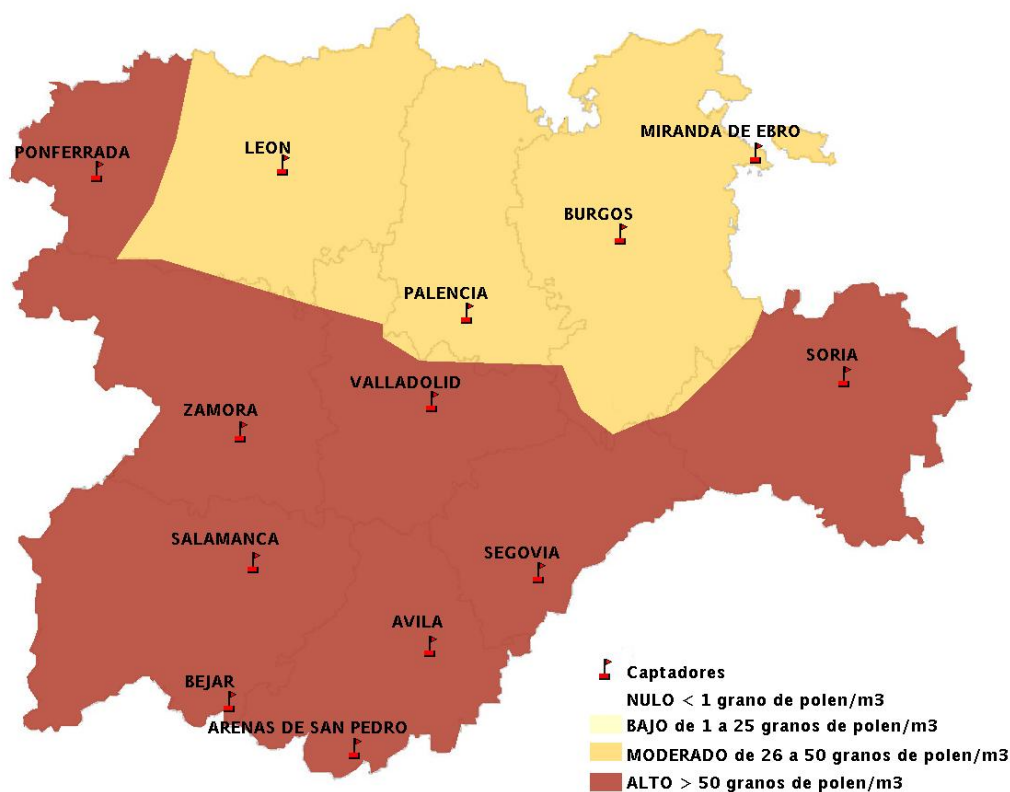

Mapa de previsión de Niveles de Polen:PLANTAGO del Jueves 2-6-16 al Domingo 5-6-16