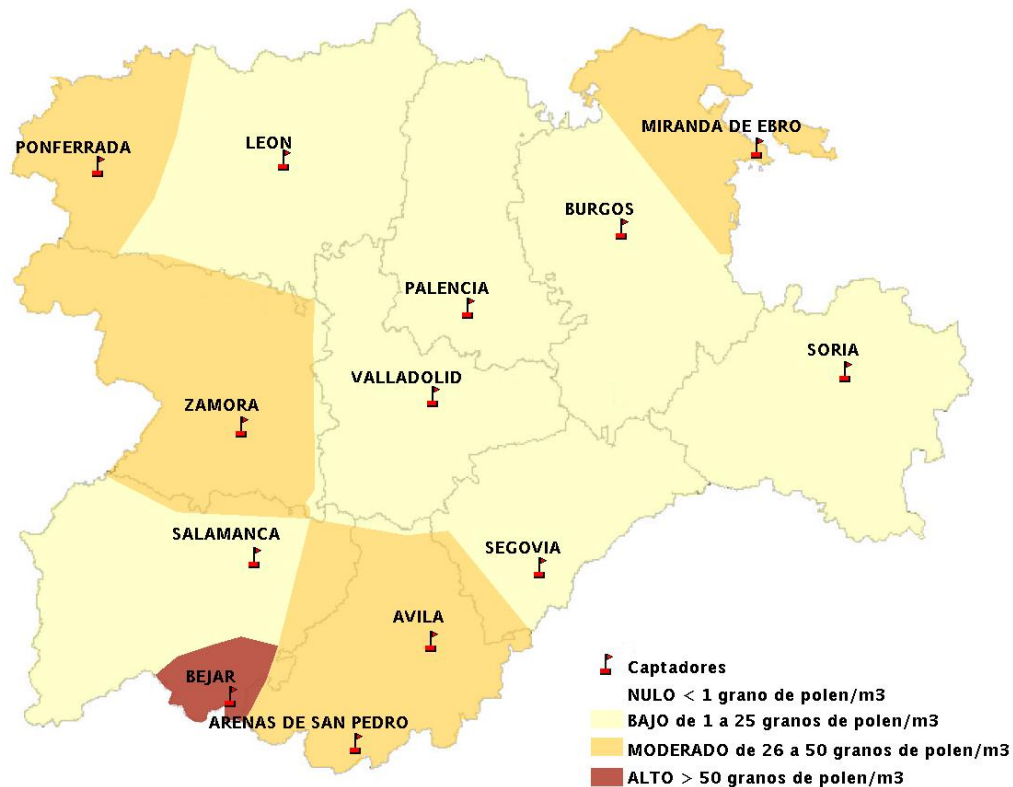

INFORME DE PREVISIONES DE NIVELES DE POLEN

02/06/2016

Los datos reflejados en los siguientes mapas y ficha de previsión para el fin de semana de los niveles de polen de los tipos polínicos más alergénicos, de cada estación de medida, han sido aportados por el Registro Aerobiológico de Castilla y León.

(ORDEN SAN/417/2010, de 26 marzo, por la que se crea el Registro Aerobiológico de Castilla y León.)

Mapa de previsión de Niveles de Polen:URTICACEAE del Jueves 2-6-16 al Domingo 5-6-16