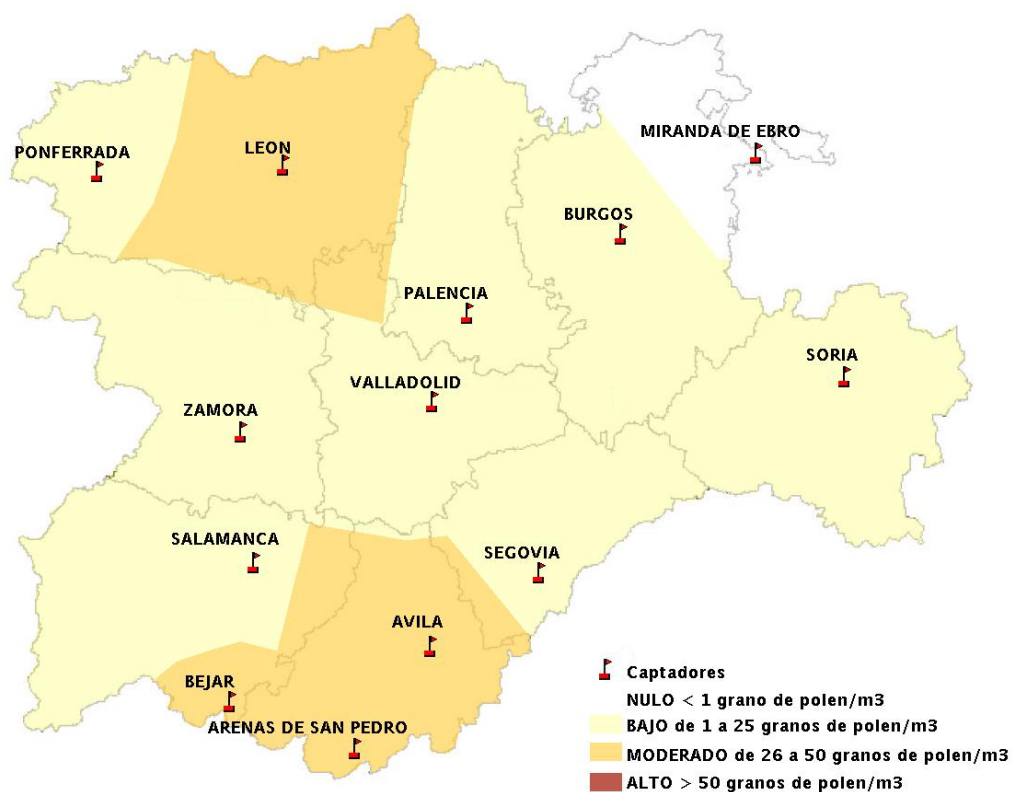

(ORDEN SAN/417/2010, de 26 marzo, por la que se crea el Registro Aerobiológico de Castilla y León.)

Mapa de previsión de Niveles de Polen:URTICACEAE del Jueves 16-6-16 al Domingo 19-6-16

Mapa de previsión de Niveles de Polen: PLATANUS del Jueves 16-6-16 al Domingo 19-6-16

Mapa de previsión de Niveles de Polen: POACEAE del Jueves 16-6-16 al Domingo 19-6-16

Mapa de previsión de Niveles de Polen:OLEA del Jueves 16-6-16 al Domingo 19-6-16

Mapa de previsión de Niveles de Polen:RUMEX del Jueves 16-6-16 al Domingo 19-6-16