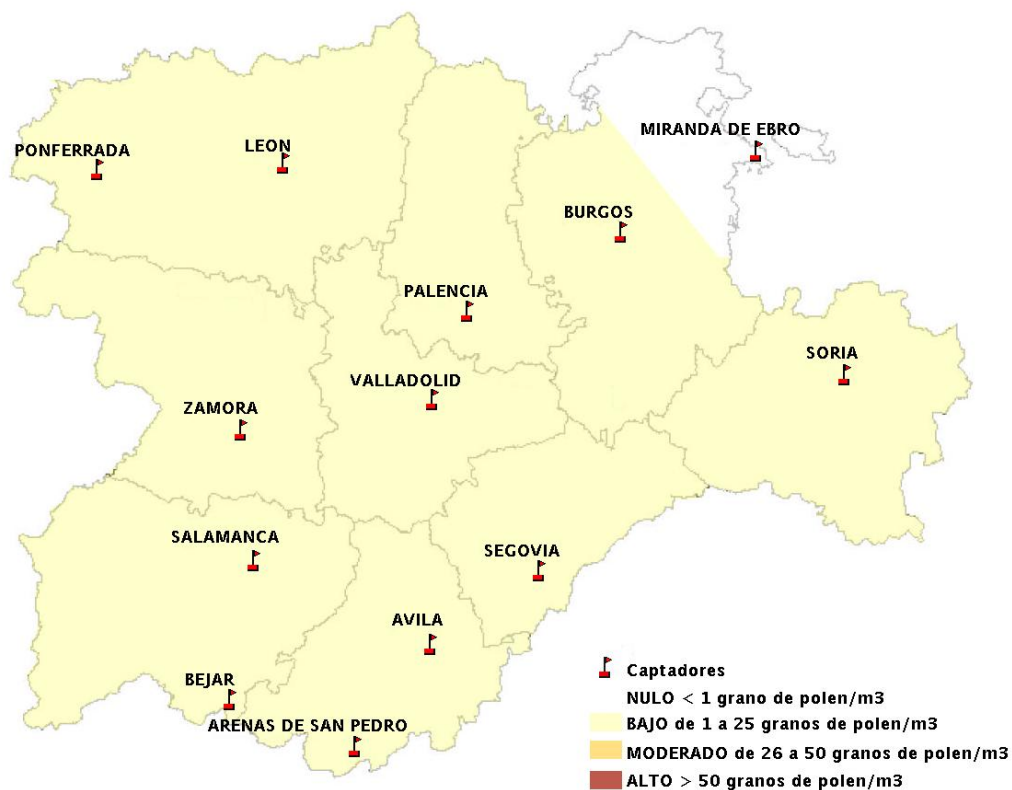

Mapa de previsión de Niveles de Polen: POACEAE del Jueves 16-6-16 al Domingo 19-6-16

Mapa de previsión de Niveles de Polen:OLEA del Jueves 16-6-16 al Domingo 19-6-16

Mapa de previsión de Niveles de Polen:RUMEX del Jueves 16-6-16 al Domingo 19-6-16

Mapa de previsión de Niveles de Polen:CUPRESSACEAE del Jueves 16-6-16 al Domingo 19-6-16

Mapa de previsión de Niveles de Polen:PLANTAGO del Jueves 16-6-16 al Domingo 19-6-16

FICHA PREVISIONES DE NIVELES DE POLEN SEMANALES