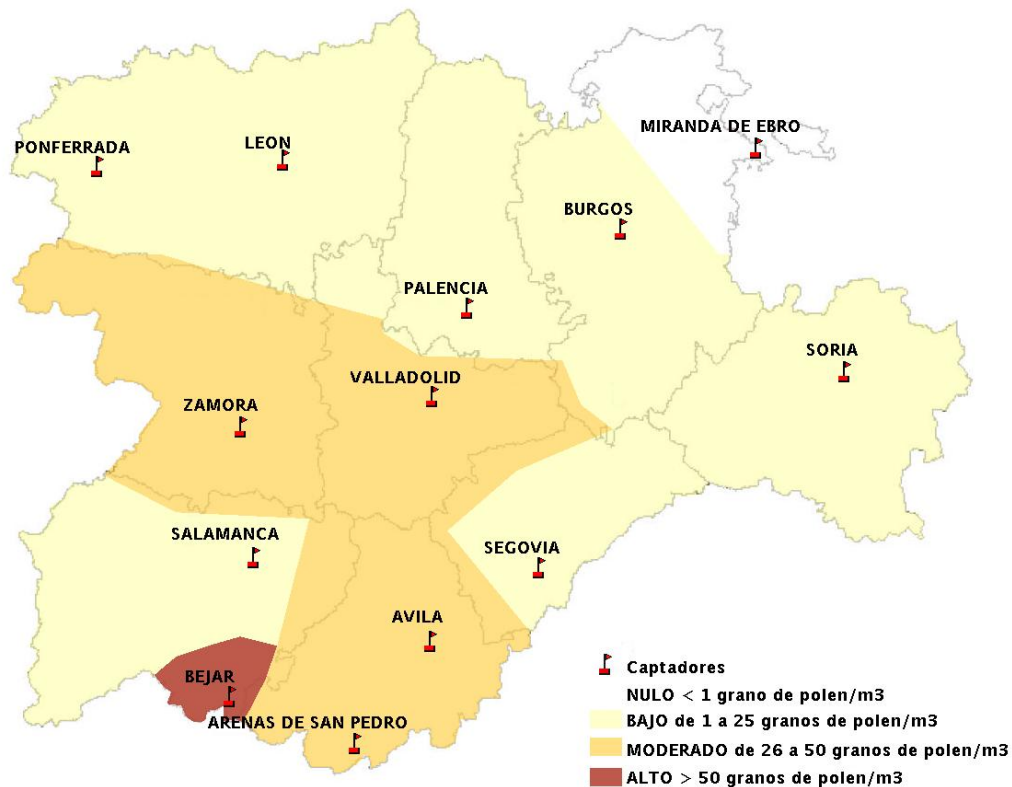

INFORME DE PREVISIONES DE NIVELES DE POLEN

16/06/2016

Los datos reflejados en los siguientes mapas y ficha de previsión para el fin de semana de los niveles de polen de los tipos polínicos más alergénicos, de cada estación de medida, han sido aportados por el Registro Aerobiológico de Castilla y León.

(ORDEN SAN/417/2010, de 26 marzo, por la que se crea el Registro Aerobiológico de Castilla y León.)

Mapa de previsión de Niveles de Polen:URTICACEAE del Jueves 16-6-16 al Domingo 19-6-16