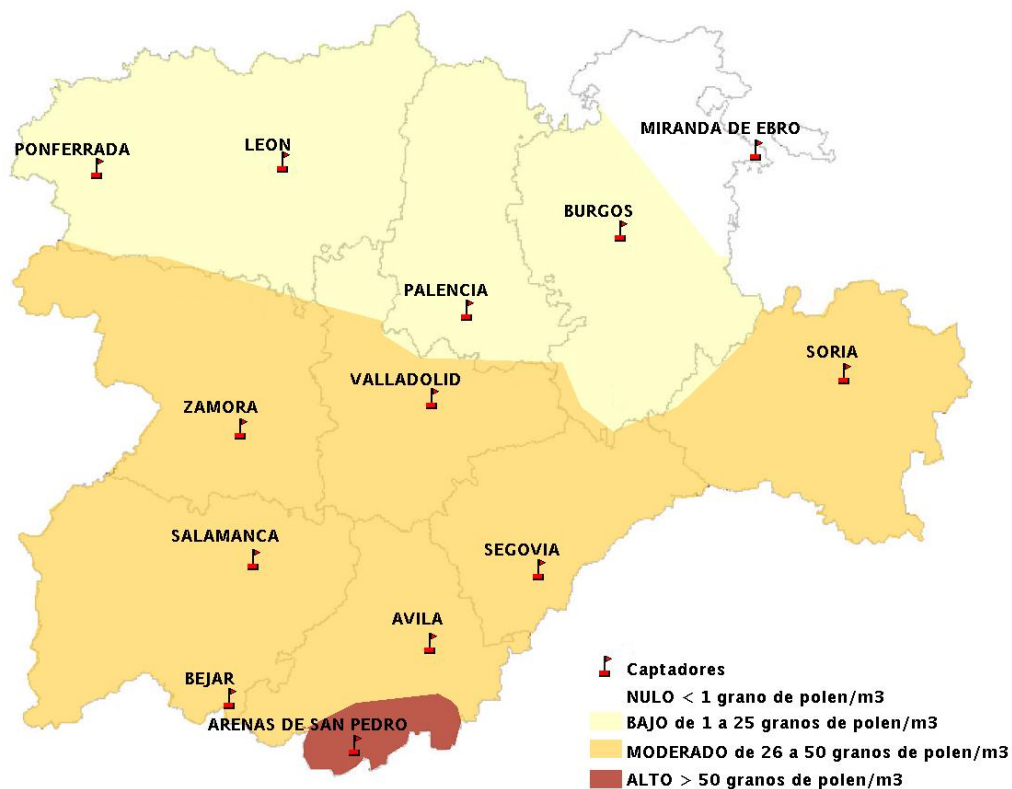

(ORDEN SAN/417/2010, de 26 marzo, por la que se crea el Registro Aerobiológico de Castilla y León.)

Mapa de previsión de Niveles de Polen:URTICACEAE del Jueves 16-6-16 al Domingo 19-6-16

Mapa de previsión de Niveles de Polen: PLATANUS del Jueves 16-6-16 al Domingo 19-6-16

Mapa de previsión de Niveles de Polen: POACEAE del Jueves 16-6-16 al Domingo 19-6-16

Mapa de previsión de Niveles de Polen:OLEA del Jueves 16-6-16 al Domingo 19-6-16

Mapa de previsión de Niveles de Polen:RUMEX del Jueves 16-6-16 al Domingo 19-6-16