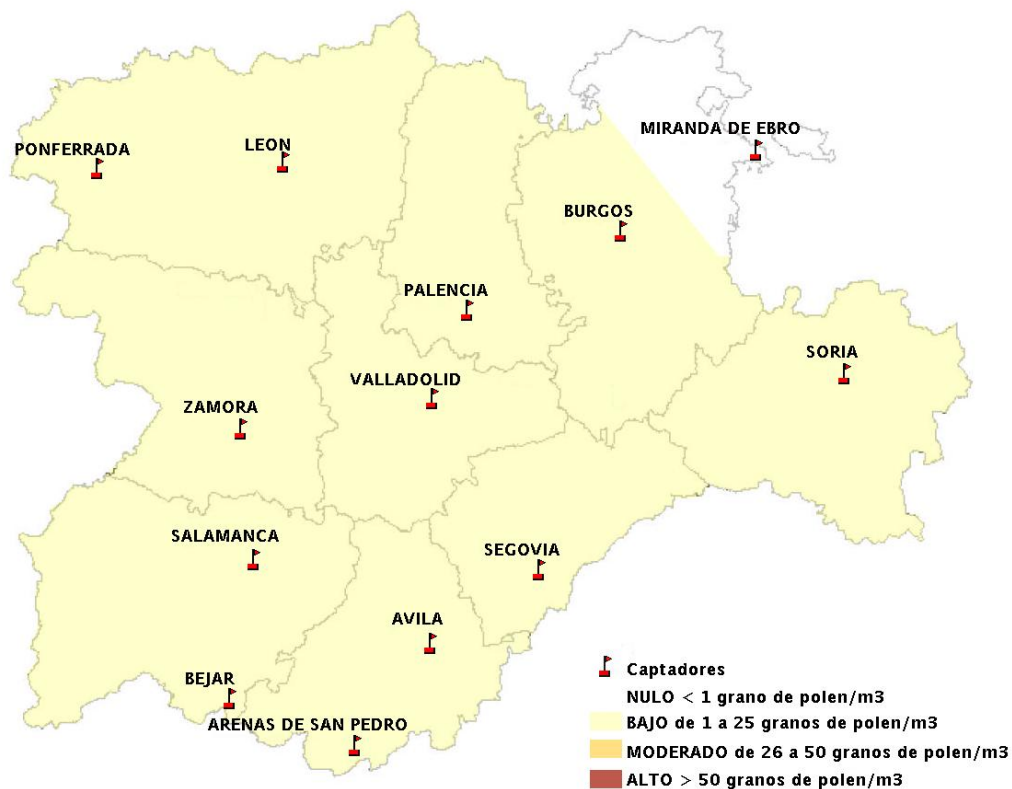

Mapa de previsión de Niveles de Polen: POACEAE del Jueves 16-6-16 al Domingo 19-6-16

Mapa de previsión de Niveles de Polen:OLEA del Jueves 16-6-16 al Domingo 19-6-16

Mapa de previsión de Niveles de Polen:RUMEX del Jueves 16-6-16 al Domingo 19-6-16

Mapa de previsión de Niveles de Polen:CUPRESSACEAE del Jueves 16-6-16 al Domingo 19-6-16

Mapa de previsión de Niveles de Polen:PLANTAGO del Jueves 16-6-16 al Domingo 19-6-16

FICHA PREVISIONES DE NIVELES DE POLEN SEMANALES