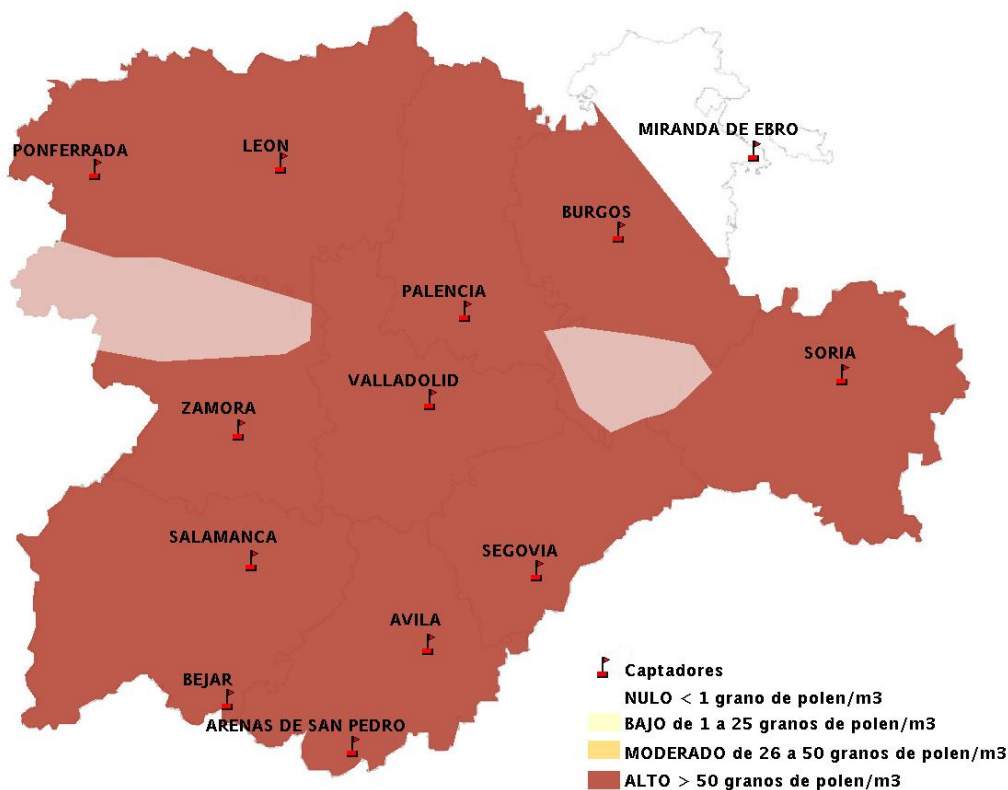

(ORDEN SAN/417/2010, de 26 marzo, por la que se crea el Registro Aerobiológico de Castilla y León.)

Mapa de previsión de Niveles de Polen:URTICACEAE del Jueves 16-6-16 al Domingo 19-6-16

Mapa de previsión de Niveles de Polen: PLATANUS del Jueves 16-6-16 al Domingo 19-6-16

Mapa de previsión de Niveles de Polen: POACEAE del Jueves 16-6-16 al Domingo 19-6-16

Mapa de previsión de Niveles de Polen:OLEA del Jueves 16-6-16 al Domingo 19-6-16

Mapa de previsión de Niveles de Polen:RUMEX del Jueves 16-6-16 al Domingo 19-6-16