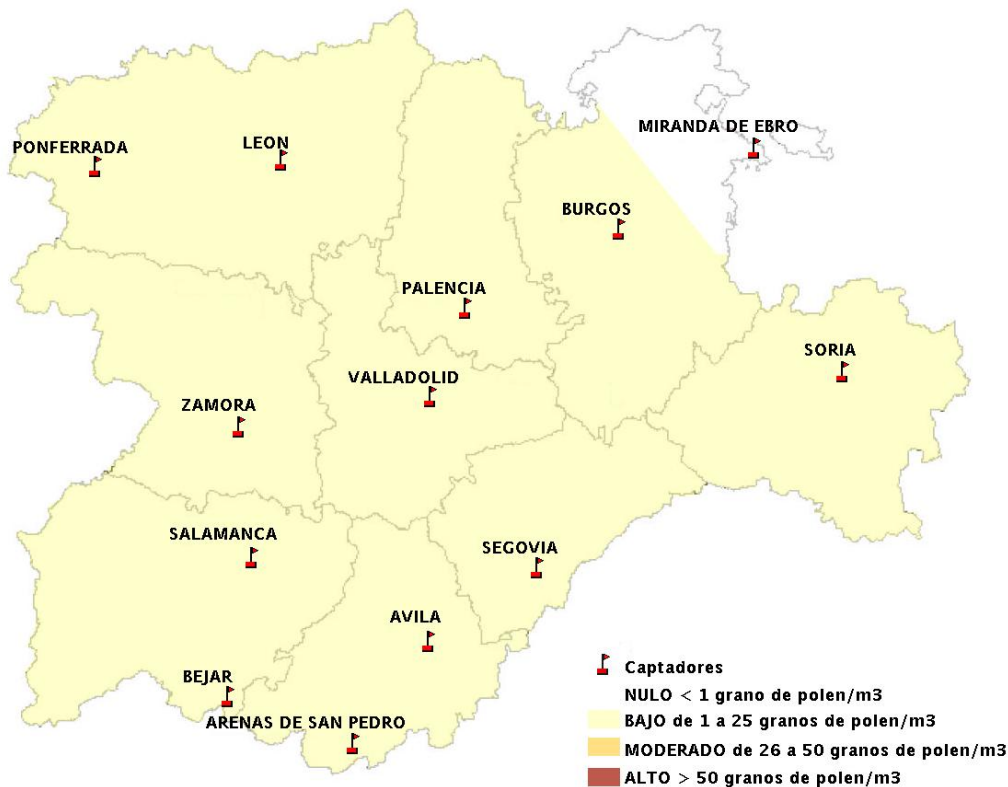

Mapa de previsión de Niveles de Polen: PLATANUS del Jueves 16-6-16 al Domingo 19-6-16