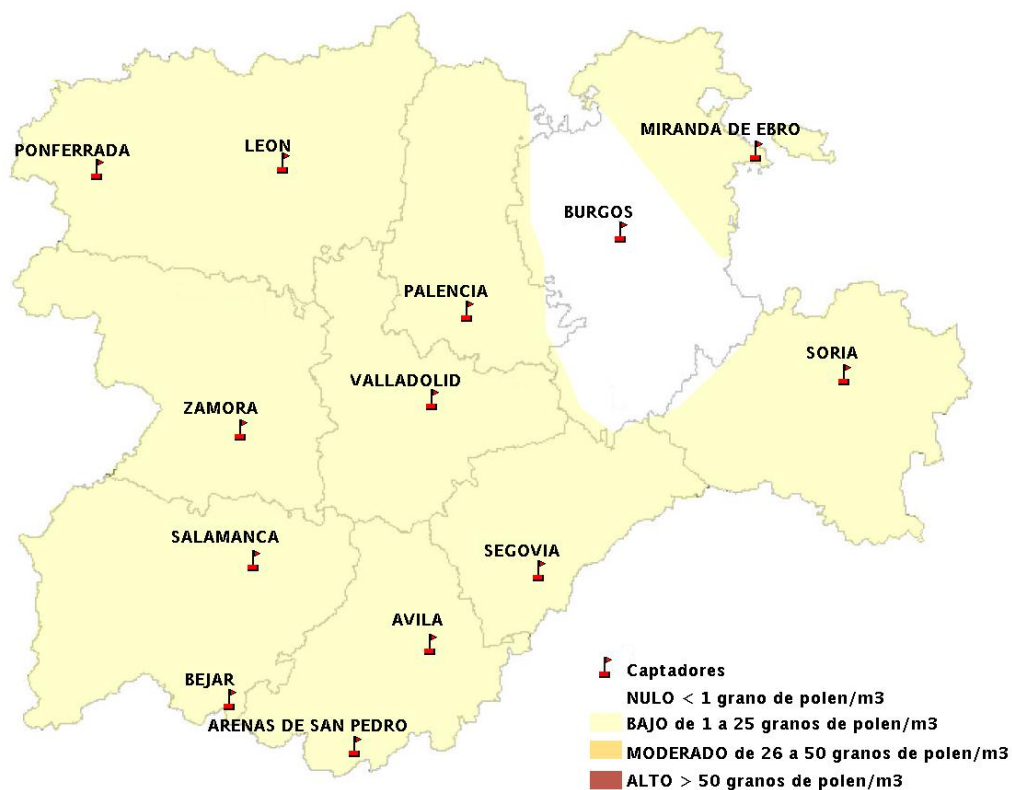

## 14/07/2016

Los datos reflejados en los siguientes mapas y ficha de previsión para el fin de semana de los niveles de polen de los tipos polínicos más alergénicos, de cada estación de medida, han sido aportados por el Registro Aerobiológico de Castilla y León.

(ORDEN SAN/417/2010, de 26 marzo, por la que se crea el Registro Aerobiológico de Castilla y León.)

Mapa de previsión de Niveles de Polen:URTICACEAE del Jueves 14-7-16 al Domingo 17-7-16

Mapa de previsión de Niveles de Polen: PLATANUS del Jueves 14-7-16 al Domingo 17-7-16

Mapa de previsión de Niveles de Polen: POACEAE del Jueves 14-7-16 al Domingo 17-7-16

Mapa de previsión de Niveles de Polen:OLEA del Jueves 14-7-16 al Domingo 17-7-16

Mapa de previsión de Niveles de Polen:RUMEX del Jueves 14-7-16 al Domingo 17-7-16