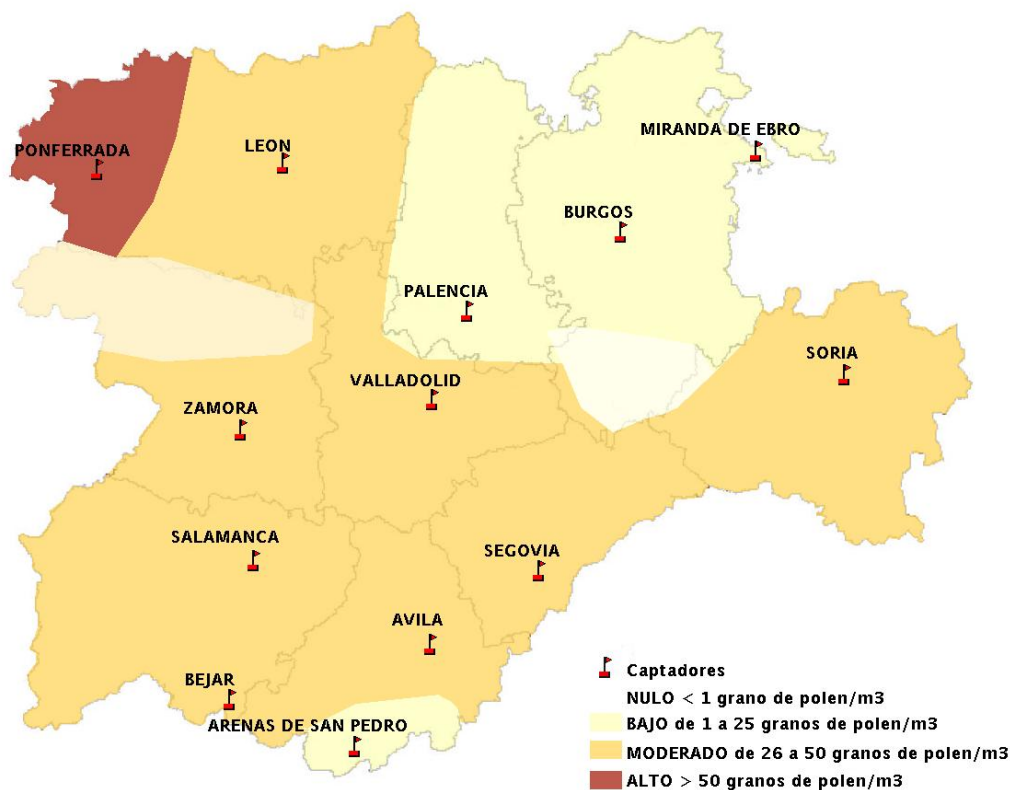

## 14/07/2016

Los datos reflejados en los siguientes mapas y ficha de previsión para el fin de semana de los niveles de polen de los tipos polínicos más alergénicos, de cada estación de medida, han sido aportados por el Registro Aerobiológico de Castilla y León.

(ORDEN SAN/417/2010, de 26 marzo, por la que se crea el Registro Aerobiológico de Castilla y León.)

Mapa de previsión de Niveles de Polen:URTICACEAE del Jueves 14-7-16 al Domingo 17-7-16

Mapa de previsión de Niveles de Polen: PLATANUS del Jueves 14-7-16 al Domingo 17-7-16

Mapa de previsión de Niveles de Polen: POACEAE del Jueves 14-7-16 al Domingo 17-7-16

Mapa de previsión de Niveles de Polen:OLEA del Jueves 14-7-16 al Domingo 17-7-16

Mapa de previsión de Niveles de Polen:RUMEX del Jueves 14-7-16 al Domingo 17-7-16