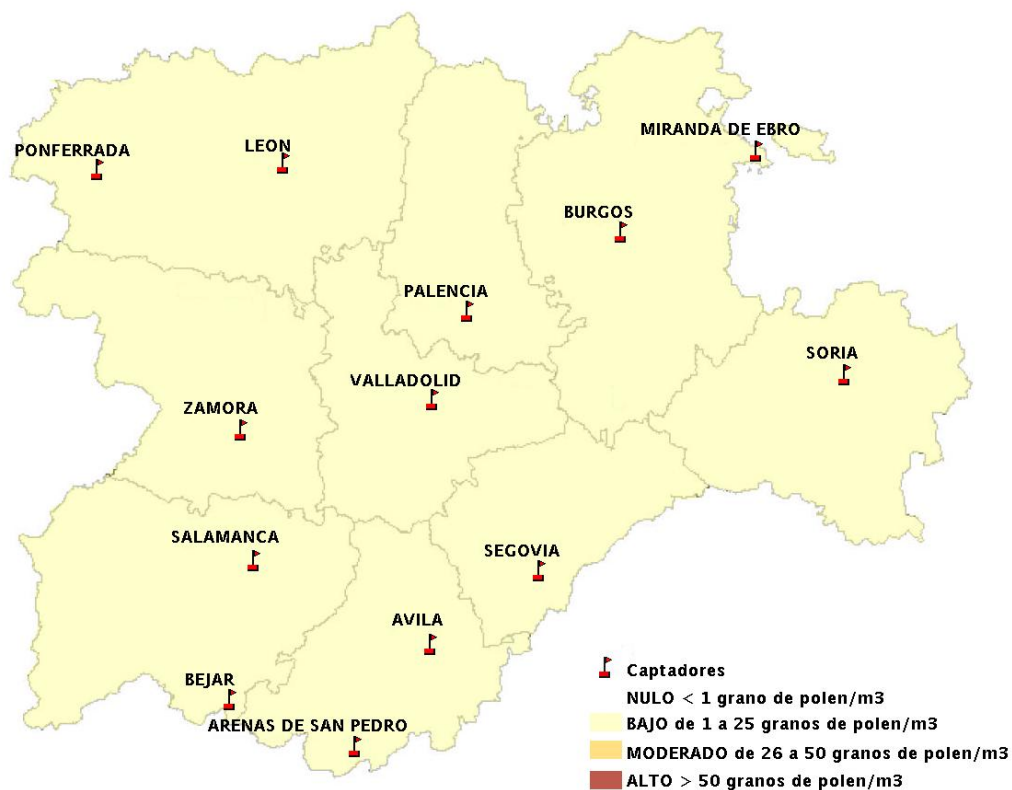

Mapa de previsión de Niveles de Polen: POACEAE del Jueves 14-7-16 al Domingo 17-7-16

Mapa de previsión de Niveles de Polen:OLEA del Jueves 14-7-16 al Domingo 17-7-16

Mapa de previsión de Niveles de Polen:RUMEX del Jueves 14-7-16 al Domingo 17-7-16

Mapa de previsión de Niveles de Polen:CUPRESSACEAE del Jueves 14-7-16 al Domingo 17-7-16

Mapa de previsión de Niveles de Polen:PLANTAGO del Jueves 14-7-16 al Domingo 17-7-16