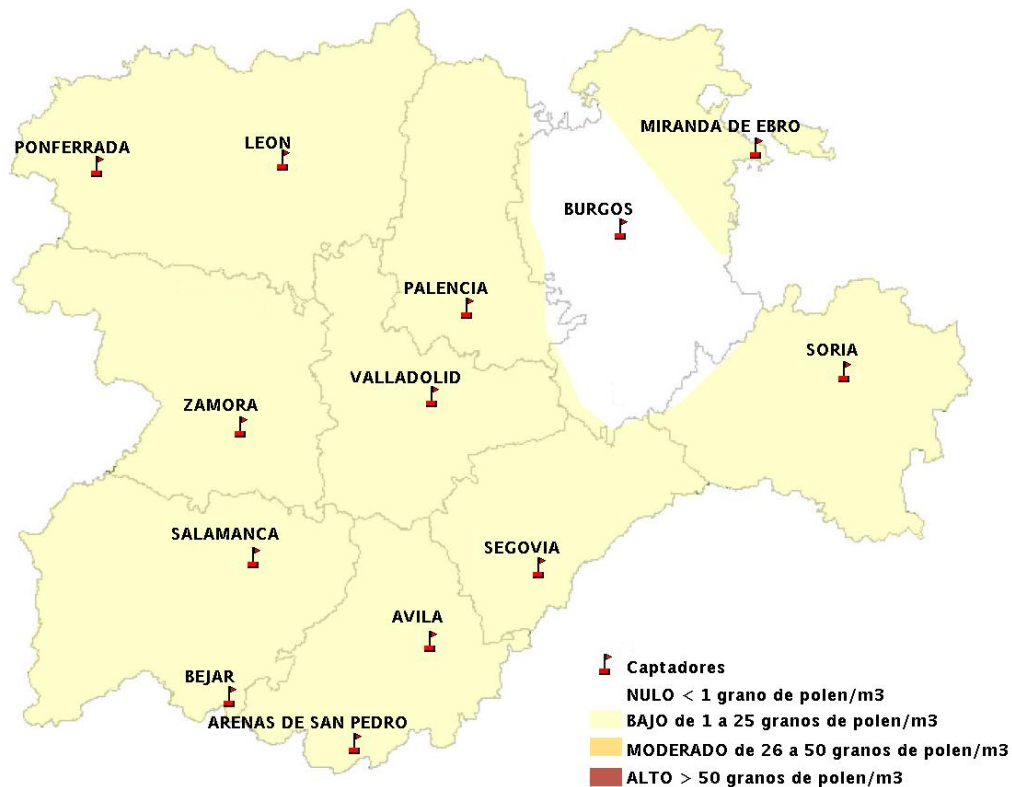

## 14/07/2016

Los datos reflejados en los siguientes mapas y ficha de previsión para el fin de semana de los niveles de polen de los tipos polínicos más alergénicos, de cada estación de medida, han sido aportados por el Registro Aerobiológico de Castilla y León.

(ORDEN SAN/417/2010, de 26 marzo, por la que se crea el Registro Aerobiológico de Castilla y León.)

Mapa de previsión de Niveles de Polen:URTICACEAE del Jueves 14-7-16 al Domingo 17-7-16

Mapa de previsión de Niveles de Polen: PLATANUS del Jueves 14-7-16 al Domingo 17-7-16

Mapa de previsión de Niveles de Polen: POACEAE del Jueves 14-7-16 al Domingo 17-7-16

Mapa de previsión de Niveles de Polen:OLEA del Jueves 14-7-16 al Domingo 17-7-16

Mapa de previsión de Niveles de Polen:RUMEX del Jueves 14-7-16 al Domingo 17-7-16