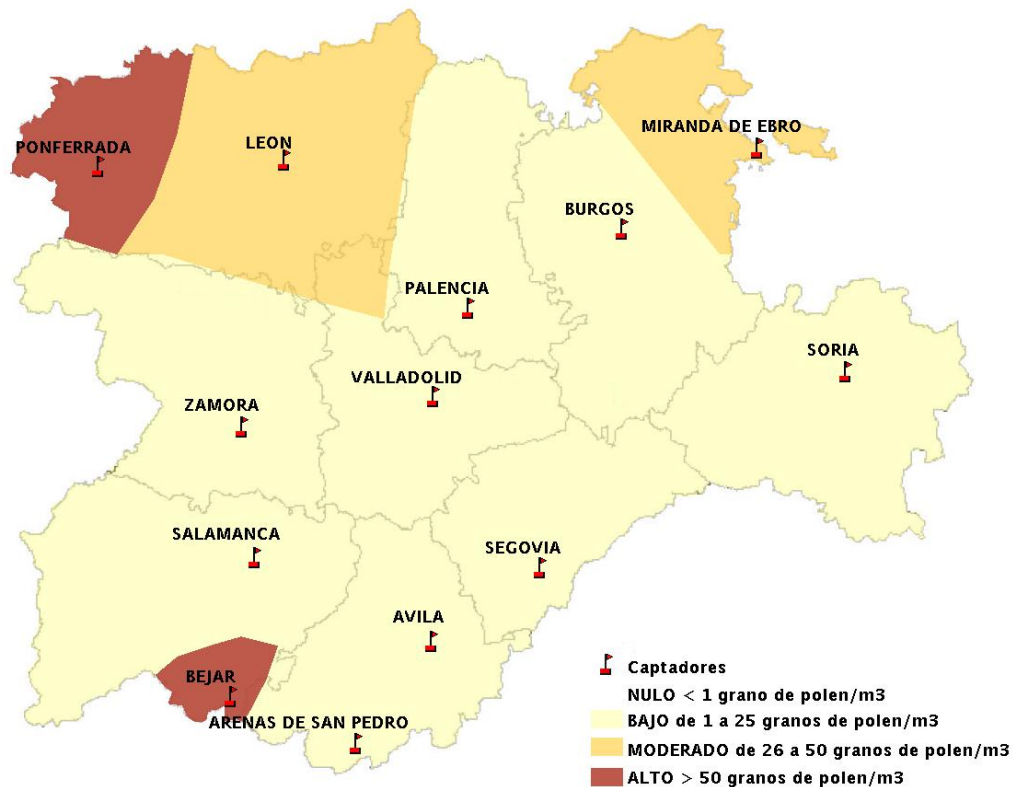

INFORME DE PREVISIONES DE NIVELES DE POLEN

14/07/2016

Los datos reflejados en los siguientes mapas y ficha de previsión para el fin de semana de los niveles de polen de los tipos polínicos más alergénicos, de cada estación de medida, han sido aportados por el Registro Aerobiológico de Castilla y León.

(ORDEN SAN/417/2010, de 26 marzo, por la que se crea el Registro Aerobiológico de Castilla y León.)

Mapa de previsión de Niveles de Polen:URTICACEAE del Jueves 14-7-16 al Domingo 17-7-16