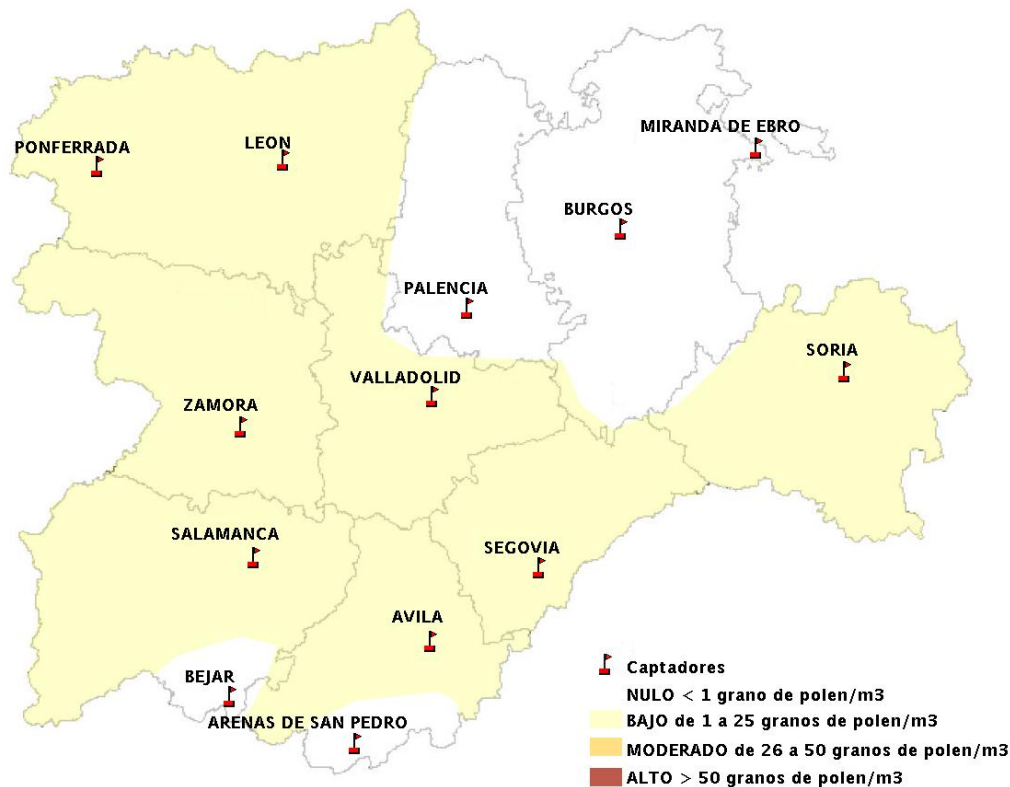

Mapa de previsión de Niveles de Polen: PLATANUS del Jueves 14-7-16 al Domingo 17-7-16