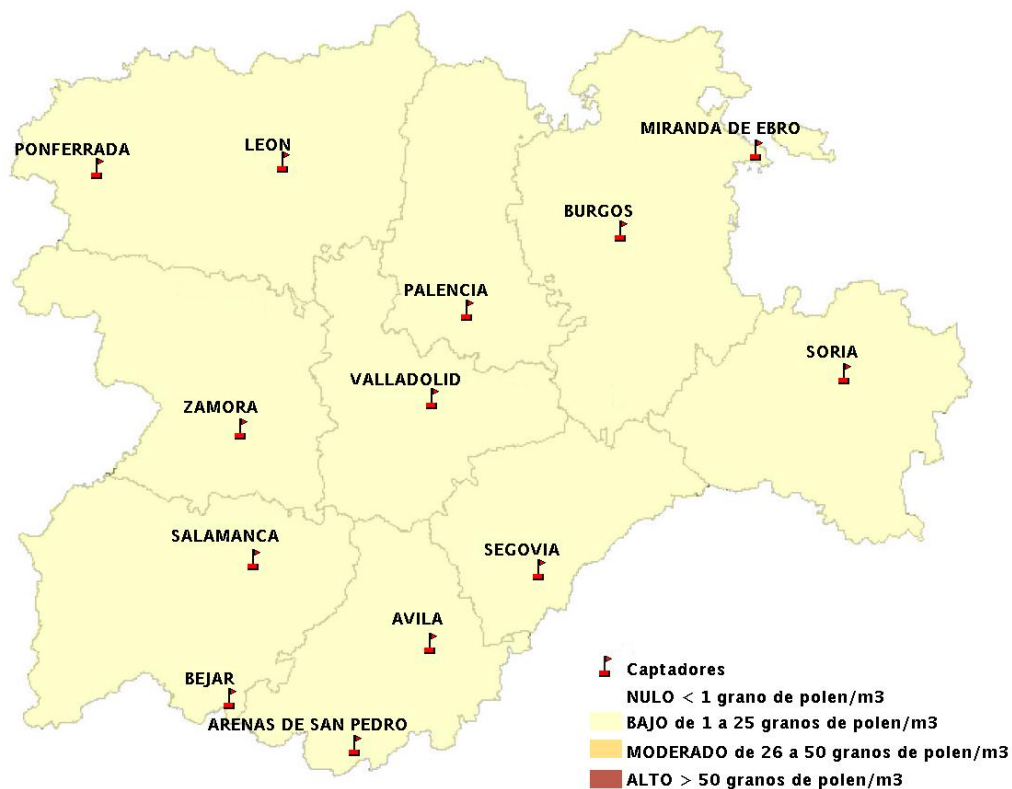

Mapa de previsión de Niveles de Polen: POACEAE del Jueves 14-7-16 al Domingo 17-7-16

Mapa de previsión de Niveles de Polen:OLEA del Jueves 14-7-16 al Domingo 17-7-16

Mapa de previsión de Niveles de Polen:RUMEX del Jueves 14-7-16 al Domingo 17-7-16

Mapa de previsión de Niveles de Polen:CUPRESSACEAE del Jueves 14-7-16 al Domingo 17-7-16

Mapa de previsión de Niveles de Polen:PLANTAGO del Jueves 14-7-16 al Domingo 17-7-16