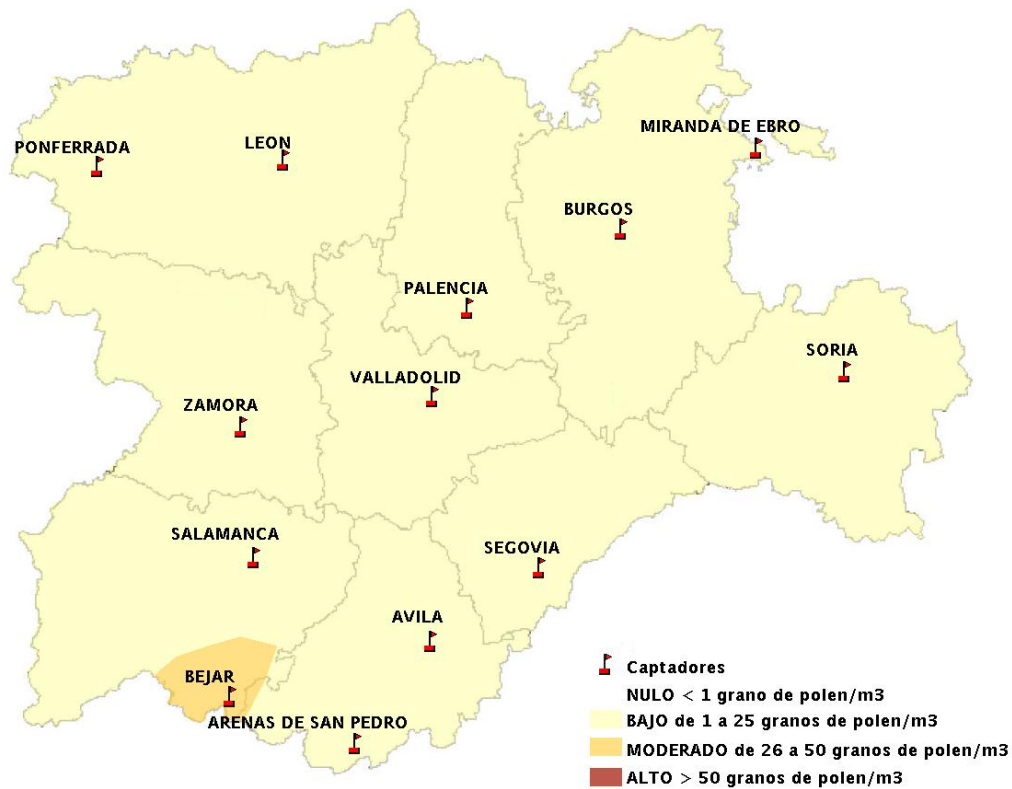

INFORME DE PREVISIONES DE NIVELES DE POLEN

28/07/2016

Los datos reflejados en los siguientes mapas y ficha de previsión para el fin de semana de los niveles de polen de los tipos polínicos más alergénicos, de cada estación de medida, han sido aportados por el Registro Aerobiológico de Castilla y León.

(ORDEN SAN/417/2010, de 26 marzo, por la que se crea el Registro Aerobiológico de Castilla y León.)

Mapa de previsión de Niveles de Polen:URTICACEAE del Jueves 28-7-16 al Domingo 31-7-16