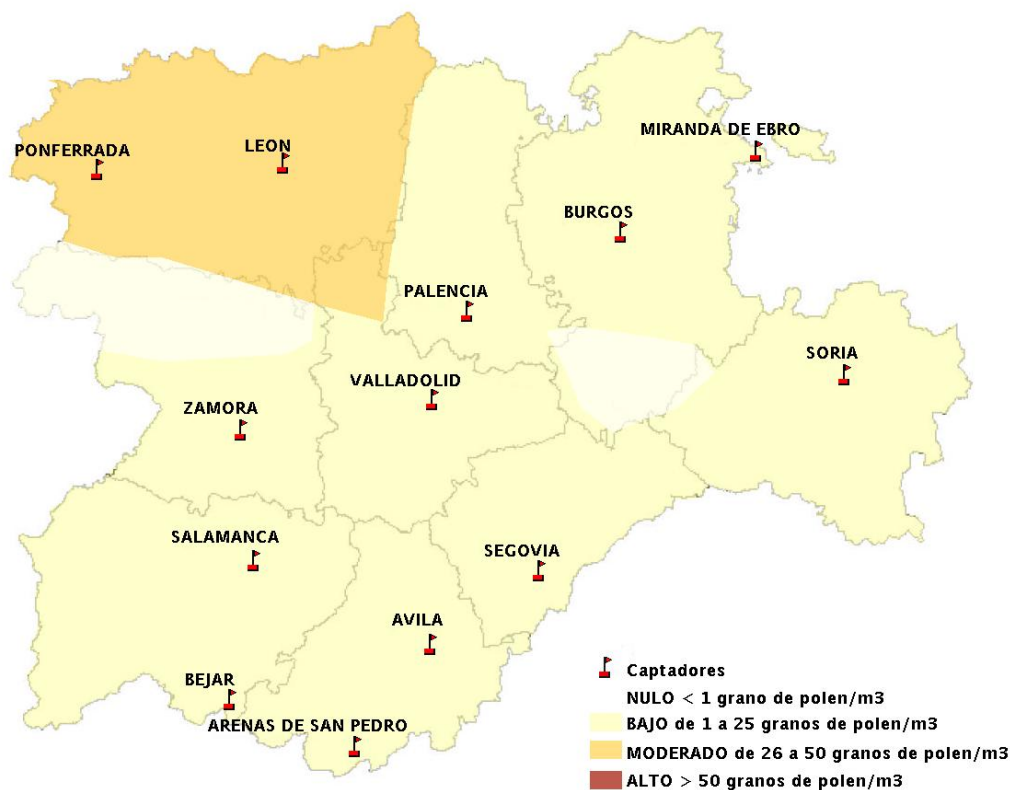

## 28/07/2016

Los datos reflejados en los siguientes mapas y ficha de previsión para el fin de semana de los niveles de polen de los tipos polínicos más alergénicos, de cada estación de medida, han sido aportados por el Registro Aerobiológico de Castilla y León.

(ORDEN SAN/417/2010, de 26 marzo, por la que se crea el Registro Aerobiológico de Castilla y León.)

Mapa de previsión de Niveles de Polen:URTICACEAE del Jueves 28-7-16 al Domingo 31-7-16

Mapa de previsión de Niveles de Polen: PLATANUS del Jueves 28-7-16 al Domingo 31-7-16

Mapa de previsión de Niveles de Polen: POACEAE del Jueves 28-7-16 al Domingo 31-7-16

Mapa de previsión de Niveles de Polen:OLEA del Jueves 28-7-16 al Domingo 31-7-16

Mapa de previsión de Niveles de Polen:RUMEX del Jueves 28-7-16 al Domingo 31-7-16