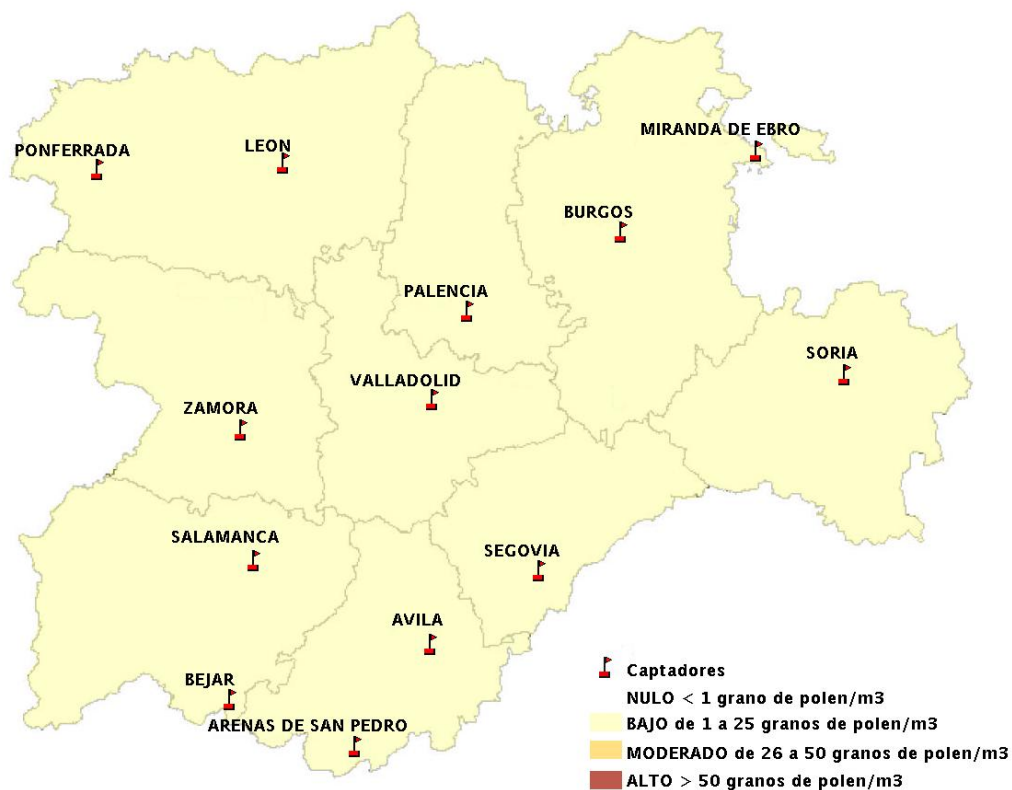

Mapa de previsión de Niveles de Polen: POACEAE del Jueves 28-7-16 al Domingo 31-7-16

Mapa de previsión de Niveles de Polen:OLEA del Jueves 28-7-16 al Domingo 31-7-16

Mapa de previsión de Niveles de Polen:RUMEX del Jueves 28-7-16 al Domingo 31-7-16

Mapa de previsión de Niveles de Polen:CUPRESSACEAE del Jueves 28-7-16 al Domingo 31-7-16

Mapa de previsión de Niveles de Polen:PLANTAGO del Jueves 28-7-16 al Domingo 31-7-16