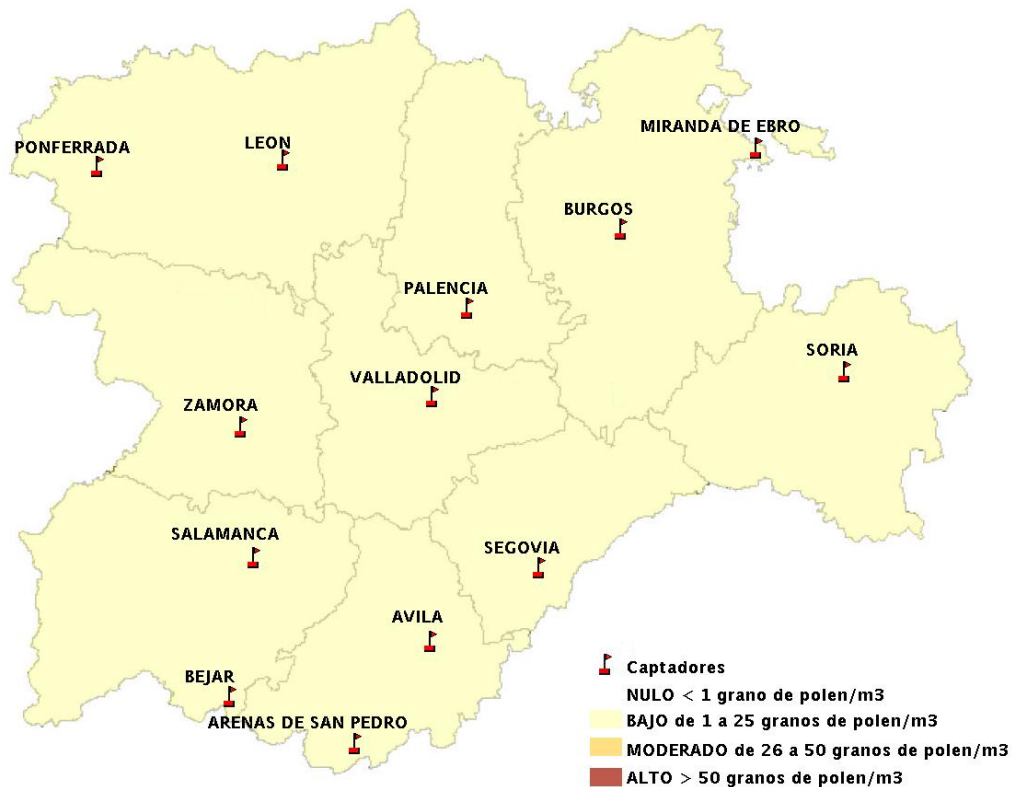

## 28/07/2016

Los datos reflejados en los siguientes mapas y ficha de previsión para el fin de semana de los niveles de polen de los tipos polínicos más alergénicos, de cada estación de medida, han sido aportados por el Registro Aerobiológico de Castilla y León.

(ORDEN SAN/417/2010, de 26 marzo, por la que se crea el Registro Aerobiológico de Castilla y León.)

Mapa de previsión de Niveles de Polen:URTICACEAE del Jueves 28-7-16 al Domingo 31-7-16

Mapa de previsión de Niveles de Polen: PLATANUS del Jueves 28-7-16 al Domingo 31-7-16

Mapa de previsión de Niveles de Polen: POACEAE del Jueves 28-7-16 al Domingo 31-7-16

Mapa de previsión de Niveles de Polen:OLEA del Jueves 28-7-16 al Domingo 31-7-16

Mapa de previsión de Niveles de Polen:RUMEX del Jueves 28-7-16 al Domingo 31-7-16