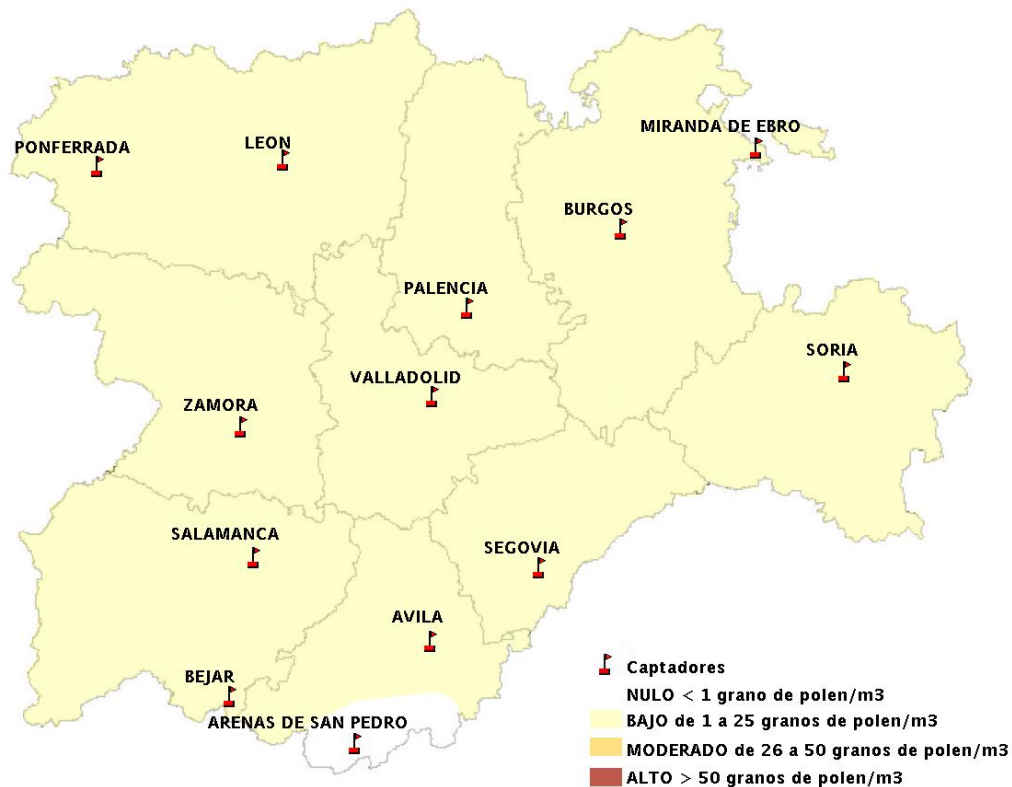

Mapa de previsión de Niveles de Polen: POACEAE del Jueves 28-7-16 al Domingo 31-7-16

Mapa de previsión de Niveles de Polen:OLEA del Jueves 28-7-16 al Domingo 31-7-16

Mapa de previsión de Niveles de Polen:RUMEX del Jueves 28-7-16 al Domingo 31-7-16

Mapa de previsión de Niveles de Polen:CUPRESSACEAE del Jueves 28-7-16 al Domingo 31-7-16

Mapa de previsión de Niveles de Polen:PLANTAGO del Jueves 28-7-16 al Domingo 31-7-16