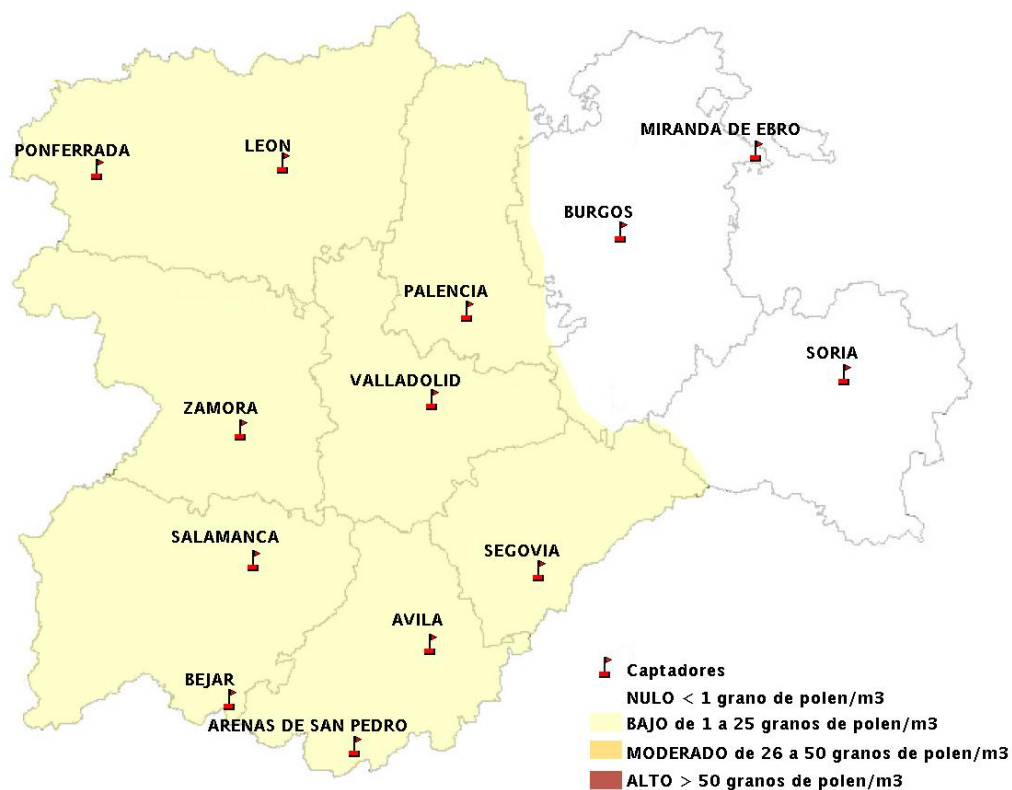

## 28/07/2016

Los datos reflejados en los siguientes mapas y ficha de previsión para el fin de semana de los niveles de polen de los tipos polínicos más alergénicos, de cada estación de medida, han sido aportados por el Registro Aerobiológico de Castilla y León.

(ORDEN SAN/417/2010, de 26 marzo, por la que se crea el Registro Aerobiológico de Castilla y León.)

Mapa de previsión de Niveles de Polen:URTICACEAE del Jueves 28-7-16 al Domingo 31-7-16

Mapa de previsión de Niveles de Polen: PLATANUS del Jueves 28-7-16 al Domingo 31-7-16

Mapa de previsión de Niveles de Polen: POACEAE del Jueves 28-7-16 al Domingo 31-7-16

Mapa de previsión de Niveles de Polen:OLEA del Jueves 28-7-16 al Domingo 31-7-16

Mapa de previsión de Niveles de Polen:RUMEX del Jueves 28-7-16 al Domingo 31-7-16