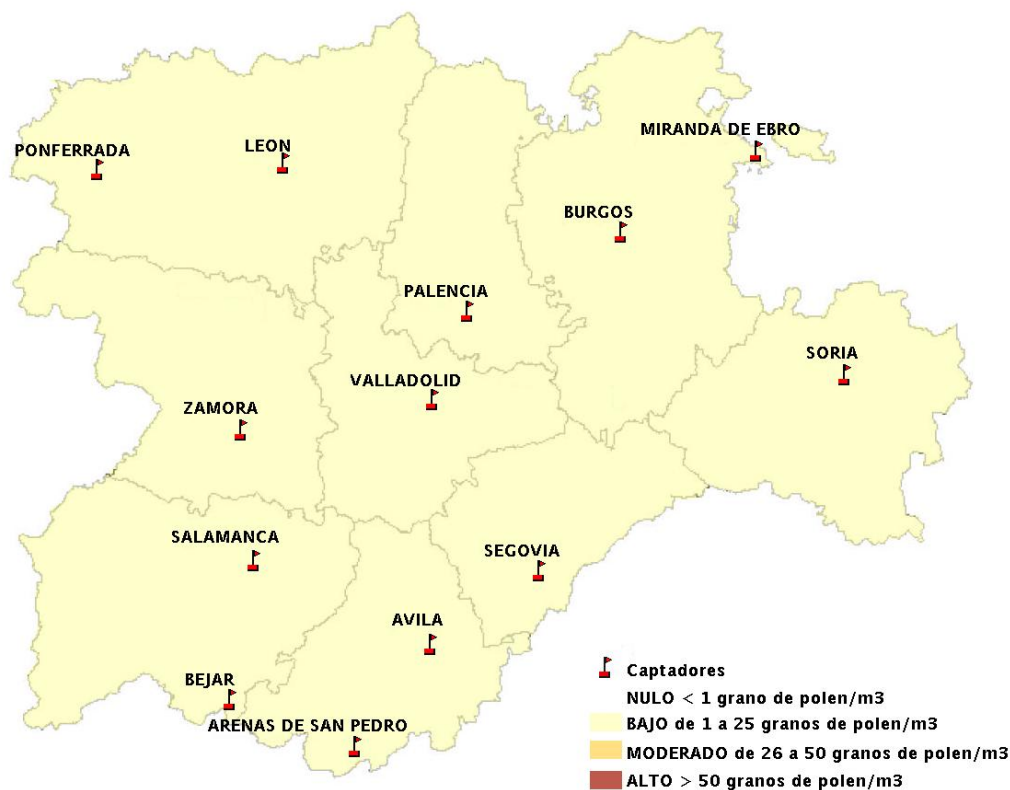

(ORDEN SAN/417/2010, de 26 marzo, por la que se crea el Registro Aerobiológico de Castilla y León.)

Mapa de previsión de Niveles de Polen:URTICACEAE del Jueves 4-8-16 al Domingo 7-8-16

Mapa de previsión de Niveles de Polen: PLATANUS del Jueves 4-8-16 al Domingo 7-8-16

Mapa de previsión de Niveles de Polen: POACEAE del Jueves 4-8-16 al Domingo 7-8-16

Mapa de previsión de Niveles de Polen:OLEA del Jueves 4-8-16 al Domingo 7-8-16

Mapa de previsión de Niveles de Polen:RUMEX del Jueves 4-8-16 al Domingo 7-8-16