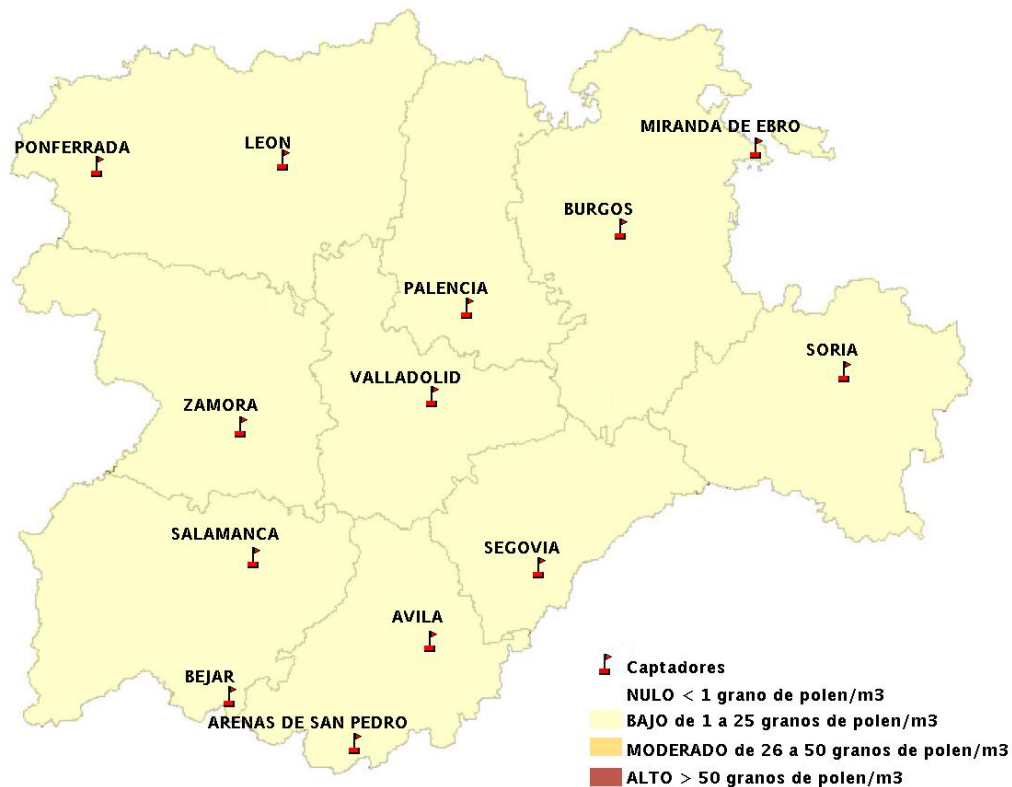

INFORME DE PREVISIONES DE NIVELES DE POLEN

04/08/2016

Los datos reflejados en los siguientes mapas y ficha de previsión para el fin de semana de los niveles de polen de los tipos polínicos más alergénicos, de cada estación de medida, han sido aportados por el Registro Aerobiológico de Castilla y León.

(ORDEN SAN/417/2010, de 26 marzo, por la que se crea el Registro Aerobiológico de Castilla y León.)

Mapa de previsión de Niveles de Polen:URTICACEAE del Jueves 4-8-16 al Domingo 7-8-16