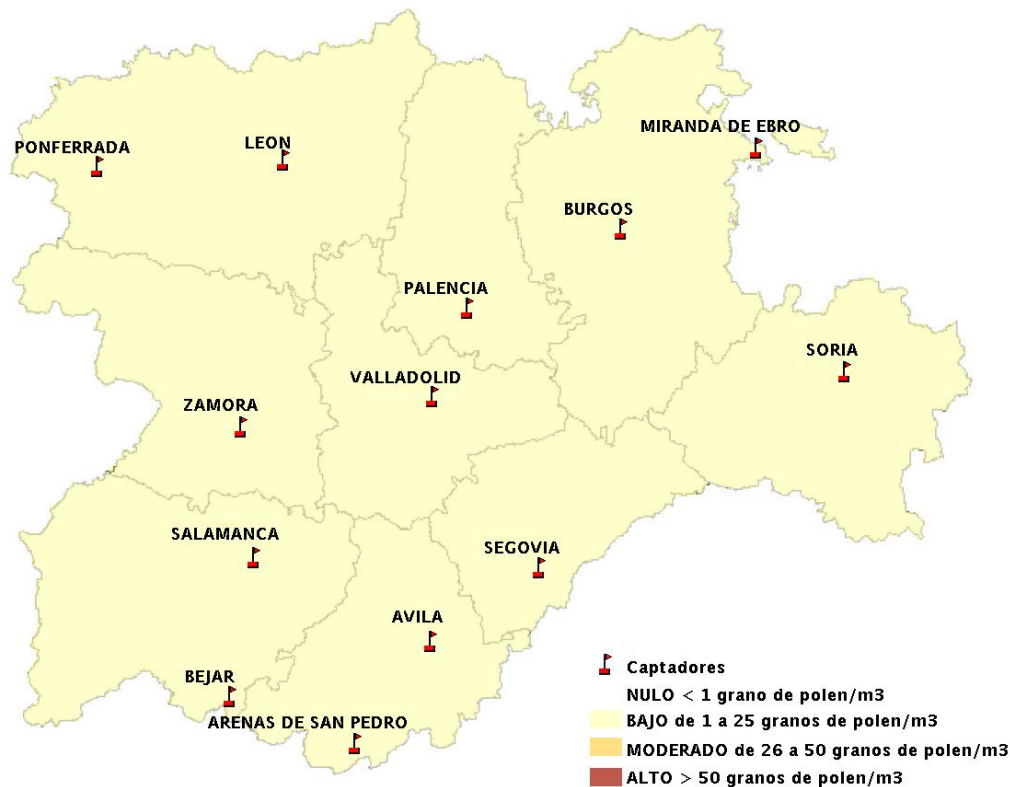

Mapa de previsión de Niveles de Polen: POACEAE del Jueves 4-8-16 al Domingo 7-8-16

Mapa de previsión de Niveles de Polen:OLEA del Jueves 4-8-16 al Domingo 7-8-16

Mapa de previsión de Niveles de Polen:RUMEX del Jueves 4-8-16 al Domingo 7-8-16

Mapa de previsión de Niveles de Polen:CUPRESSACEAE del Jueves 4-8-16 al Domingo 7-8-16

Mapa de previsión de Niveles de Polen:PLANTAGO del Jueves 4-8-16 al Domingo 7-8-16

FICHA PREVISIONES DE NIVELES DE POLEN SEMANALES