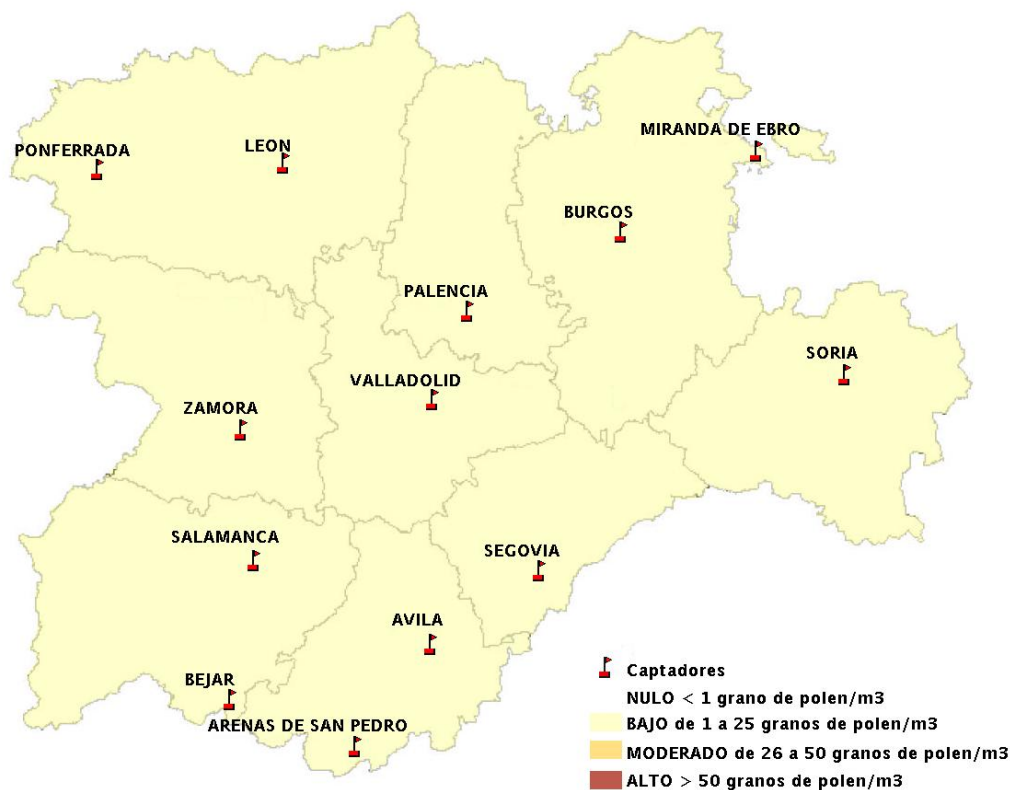

Mapa de previsión de Niveles de Polen: POACEAE del Jueves 4-8-16 al Domingo 7-8-16

Mapa de previsión de Niveles de Polen:OLEA del Jueves 4-8-16 al Domingo 7-8-16

Mapa de previsión de Niveles de Polen:RUMEX del Jueves 4-8-16 al Domingo 7-8-16

Mapa de previsión de Niveles de Polen:CUPRESSACEAE del Jueves 4-8-16 al Domingo 7-8-16

Mapa de previsión de Niveles de Polen:PLANTAGO del Jueves 4-8-16 al Domingo 7-8-16

FICHA PREVISIONES DE NIVELES DE POLEN SEMANALES