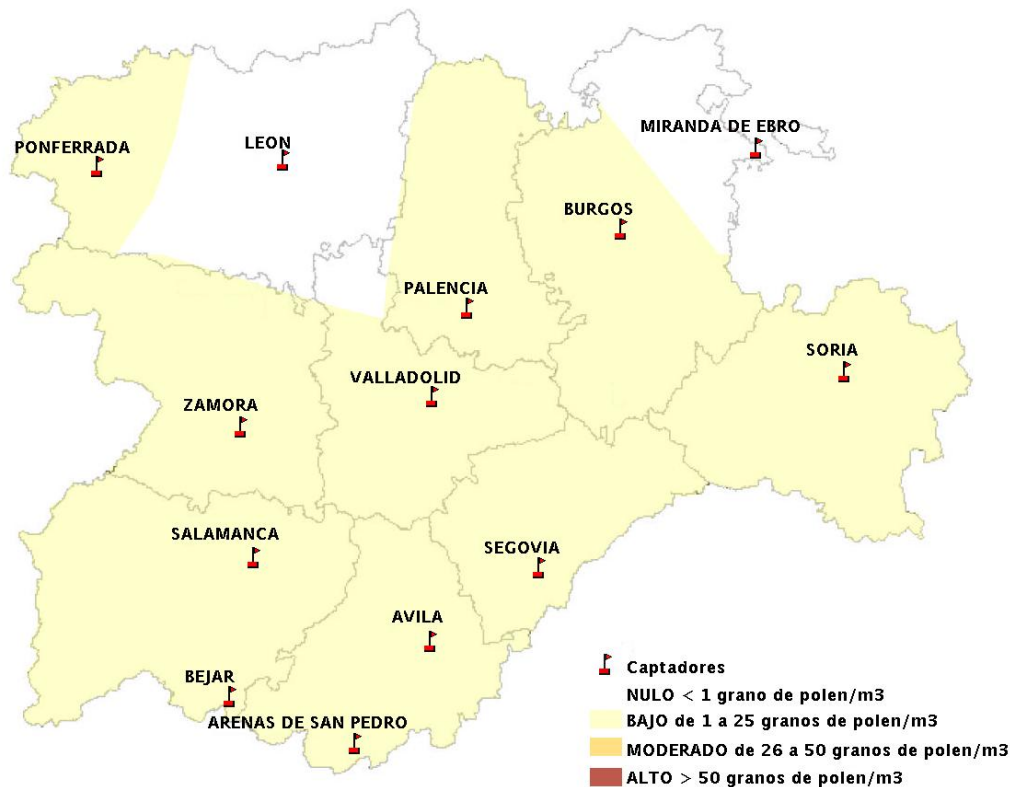

(ORDEN SAN/417/2010, de 26 marzo, por la que se crea el Registro Aerobiológico de Castilla y León.)

Mapa de previsión de Niveles de Polen:URTICACEAE del Jueves 4-8-16 al Domingo 7-8-16

Mapa de previsión de Niveles de Polen: PLATANUS del Jueves 4-8-16 al Domingo 7-8-16

Mapa de previsión de Niveles de Polen: POACEAE del Jueves 4-8-16 al Domingo 7-8-16

Mapa de previsión de Niveles de Polen:OLEA del Jueves 4-8-16 al Domingo 7-8-16

Mapa de previsión de Niveles de Polen:RUMEX del Jueves 4-8-16 al Domingo 7-8-16