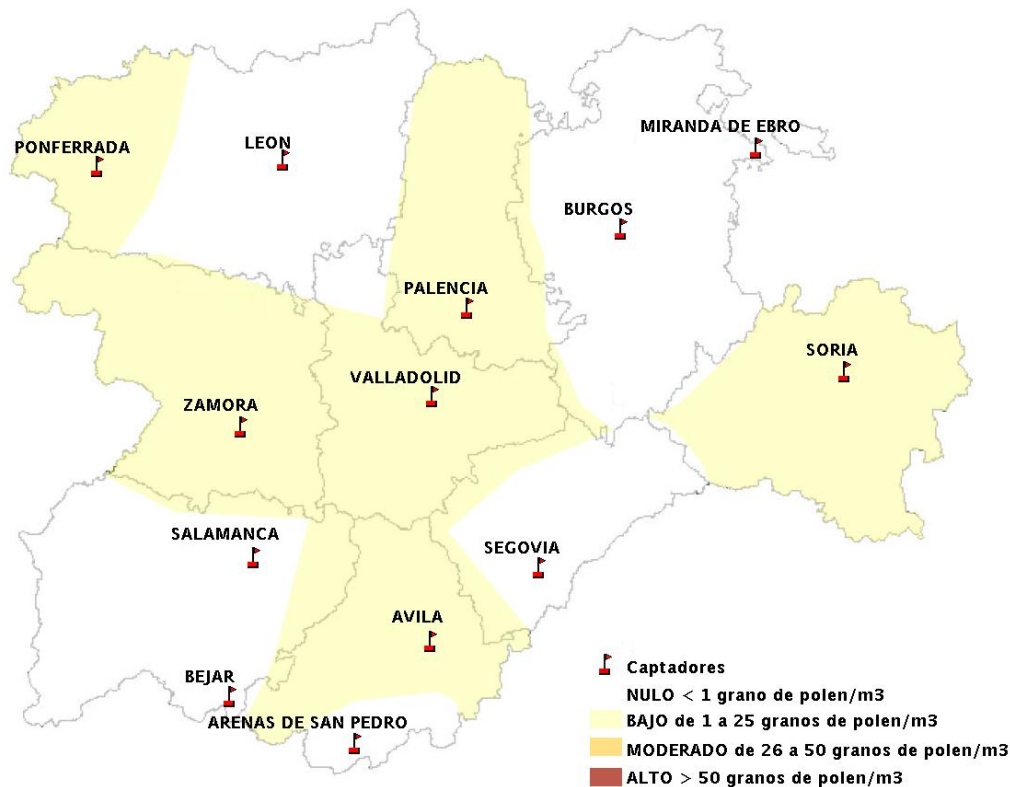

Mapa de previsión de Niveles de Polen: PLATANUS del Jueves 4-8-16 al Domingo 7-8-16