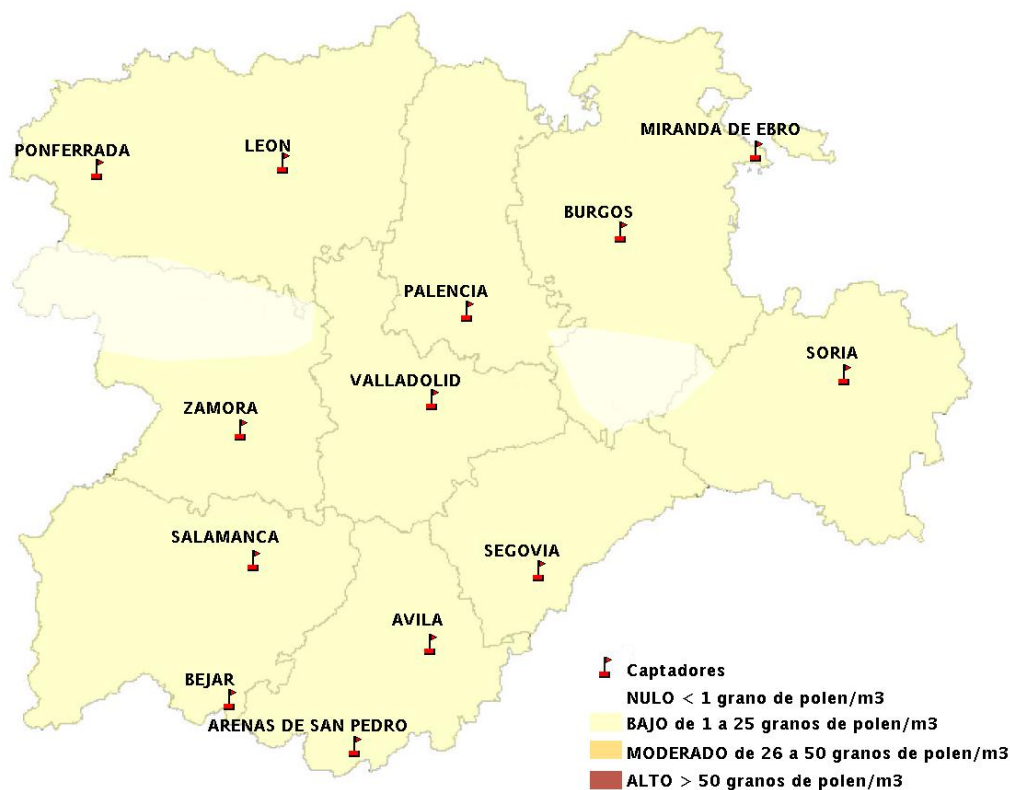

(ORDEN SAN/417/2010, de 26 marzo, por la que se crea el Registro Aerobiológico de Castilla y León.)

Mapa de previsión de Niveles de Polen:URTICACEAE del Jueves 4-8-16 al Domingo 7-8-16

Mapa de previsión de Niveles de Polen: PLATANUS del Jueves 4-8-16 al Domingo 7-8-16

Mapa de previsión de Niveles de Polen: POACEAE del Jueves 4-8-16 al Domingo 7-8-16

Mapa de previsión de Niveles de Polen:OLEA del Jueves 4-8-16 al Domingo 7-8-16

Mapa de previsión de Niveles de Polen:RUMEX del Jueves 4-8-16 al Domingo 7-8-16