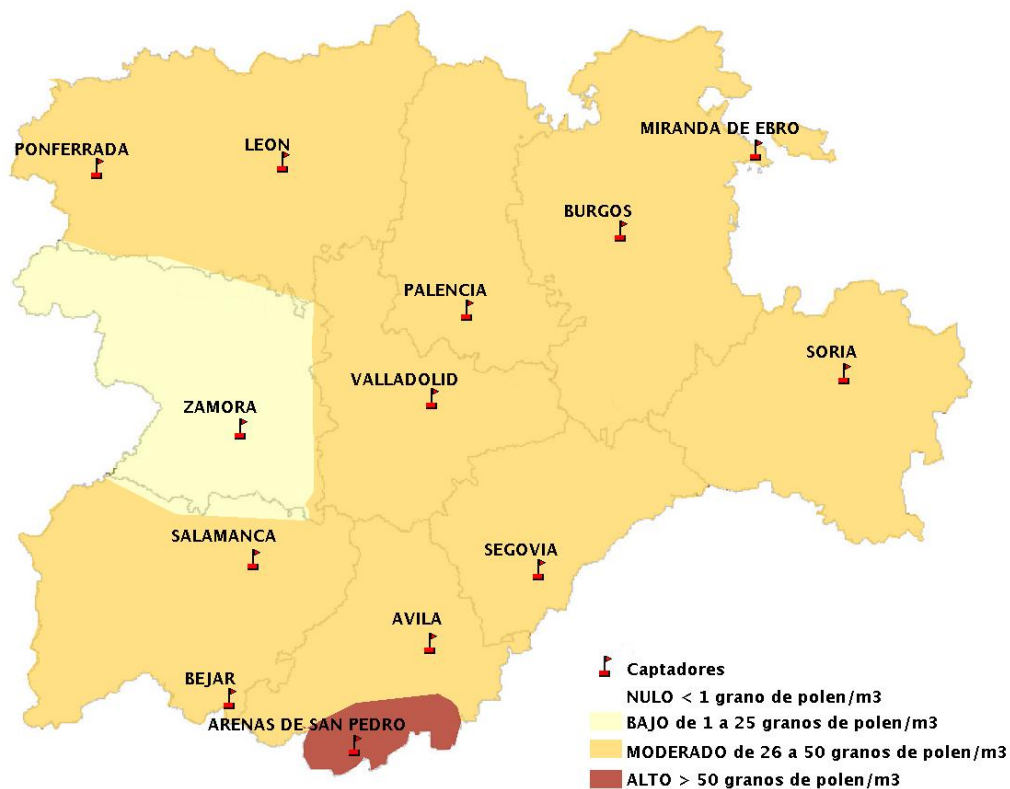

(ORDEN SAN/417/2010, de 26 marzo, por la que se crea el Registro Aerobiológico de Castilla y León.)

Mapa de previsión de Niveles de Polen:URTICACEAE del Jueves 1-6-17 al Domingo 4-6-17

Mapa de previsión de Niveles de Polen:PLATANUS del Jueves 1-6-17 al Domingo 4-6-17

Mapa de previsión de Niveles de Polen:POACEAE del Jueves 1-6-17 al Domingo 4-6-17

Mapa de previsión de Niveles de Polen:OLEA del Jueves 1-6-17 al Domingo 4-6-17

Mapa de previsión de Niveles de Polen:RUMEX del Jueves 1-6-17 al Domingo 4-6-17