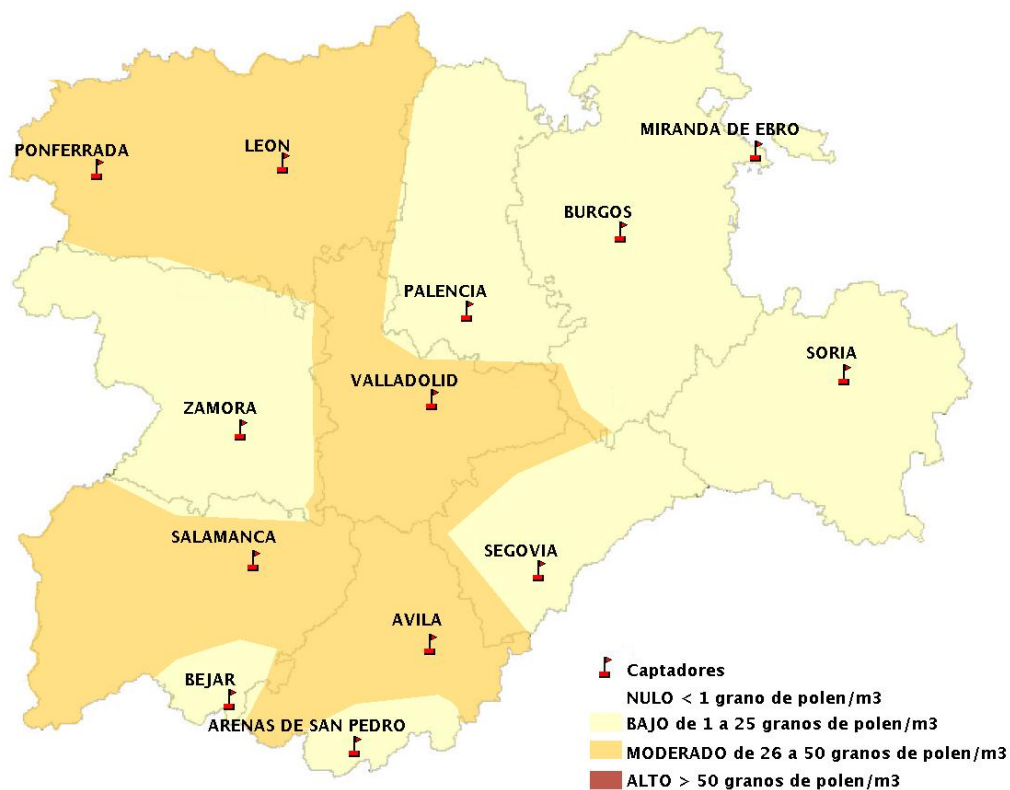

Mapa de previsión de Niveles de Polen:PLANTAGO del Jueves 1-6-17 al Domingo 4-6-17