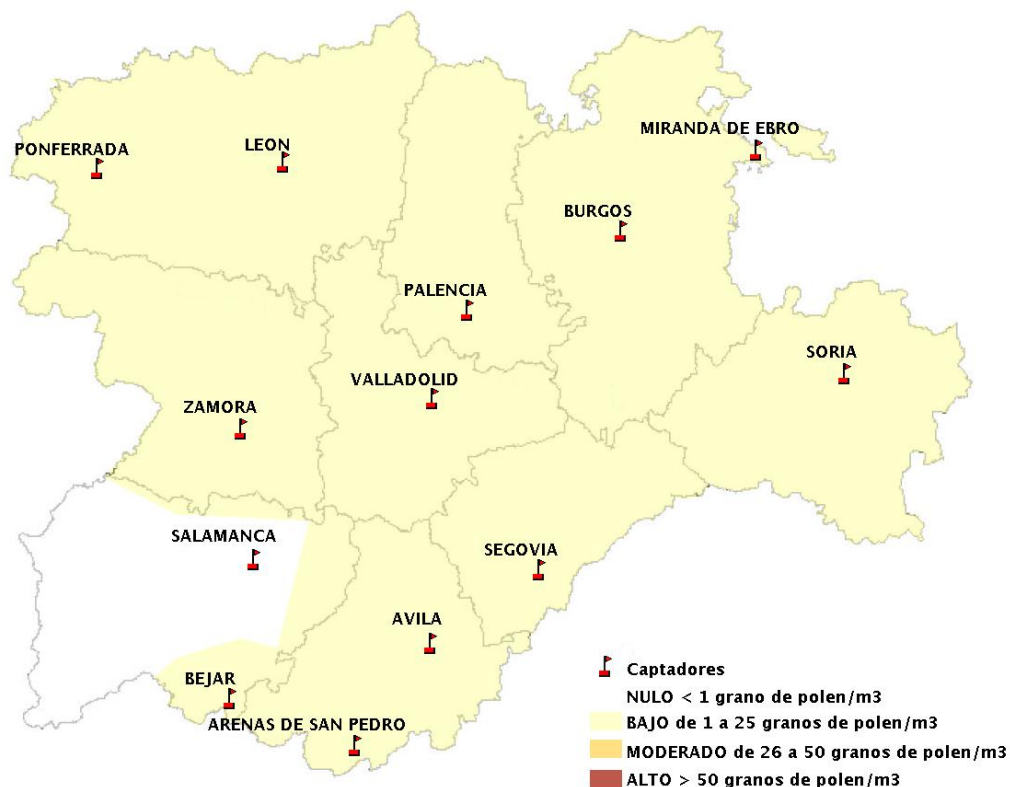

Mapa de previsión de Niveles de Polen:PLATANUS del Jueves 1-6-17 al Domingo 4-6-17