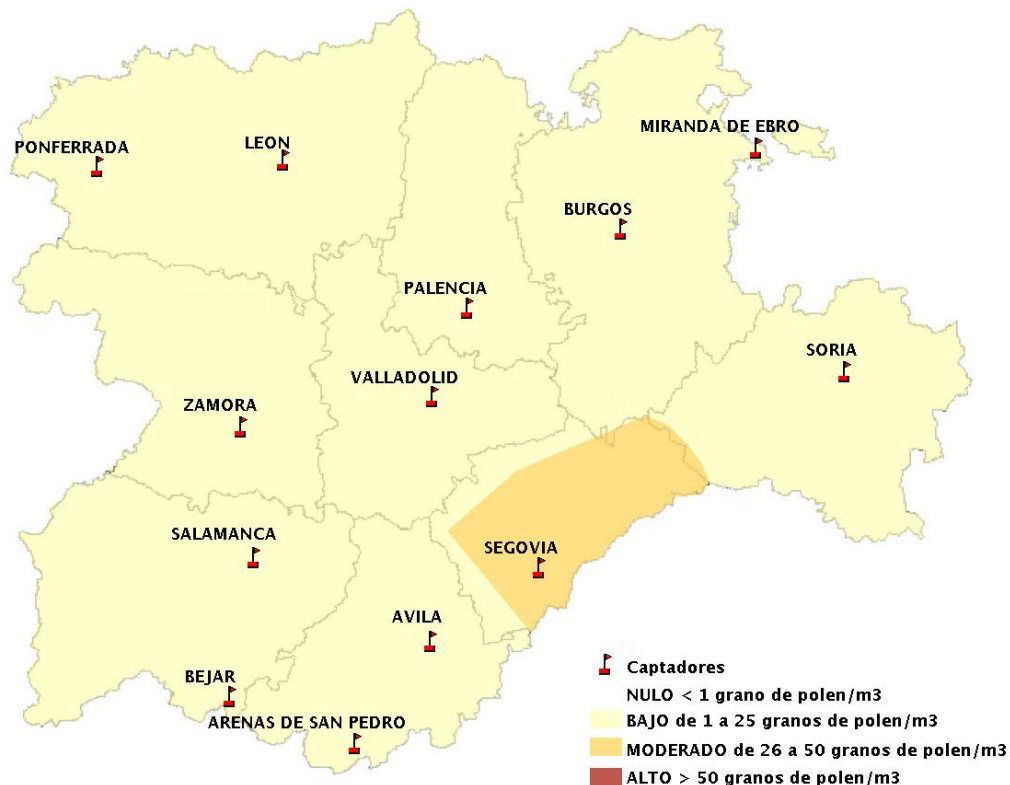

Mapa de previsión de Niveles de Polen:CUPRESSACEAE del Jueves 1-6-17 al Domingo 4-6-17