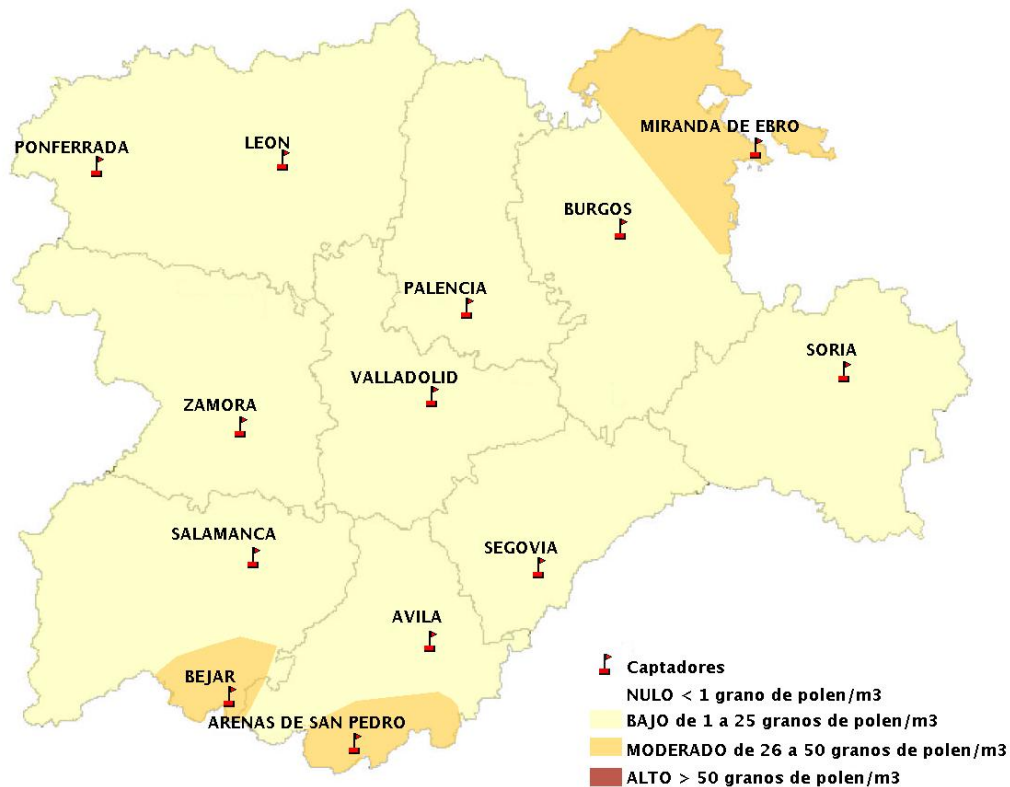

INFORME DE PREVISIONES DE NIVELES DE POLEN

01/06/2017

Los datos reflejados en los siguientes mapas y ficha de previsión para el fin de semana de los niveles de polen de los tipos polínicos más alergénicos, de cada estación de medida, han sido aportados por el Registro Aerobiológico de Castilla y León.

(ORDEN SAN/417/2010, de 26 marzo, por la que se crea el Registro Aerobiológico de Castilla y León.)

Mapa de previsión de Niveles de Polen:URTICACEAE del Jueves 1-6-17 al Domingo 4-6-17