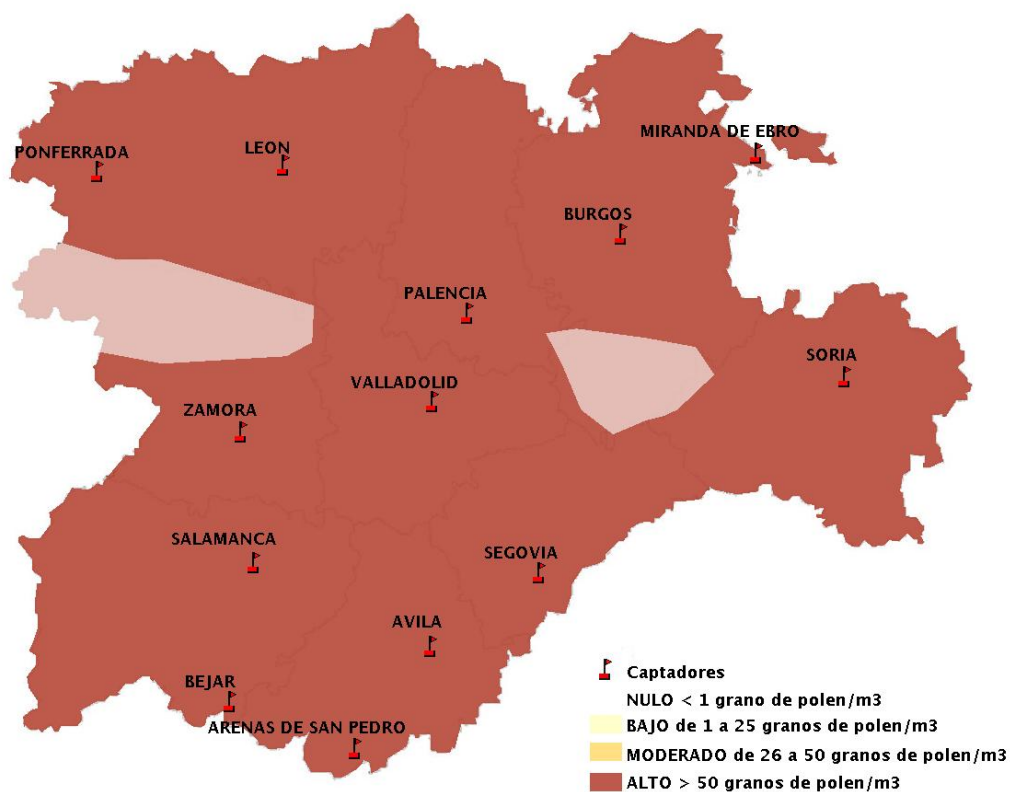

(ORDEN SAN/417/2010, de 26 marzo, por la que se crea el Registro Aerobiológico de Castilla y León.)

Mapa de previsión de Niveles de Polen:URTICACEAE del Jueves 1-6-17 al Domingo 4-6-17

Mapa de previsión de Niveles de Polen:PLATANUS del Jueves 1-6-17 al Domingo 4-6-17

Mapa de previsión de Niveles de Polen:POACEAE del Jueves 1-6-17 al Domingo 4-6-17

Mapa de previsión de Niveles de Polen:OLEA del Jueves 1-6-17 al Domingo 4-6-17

Mapa de previsión de Niveles de Polen:RUMEX del Jueves 1-6-17 al Domingo 4-6-17