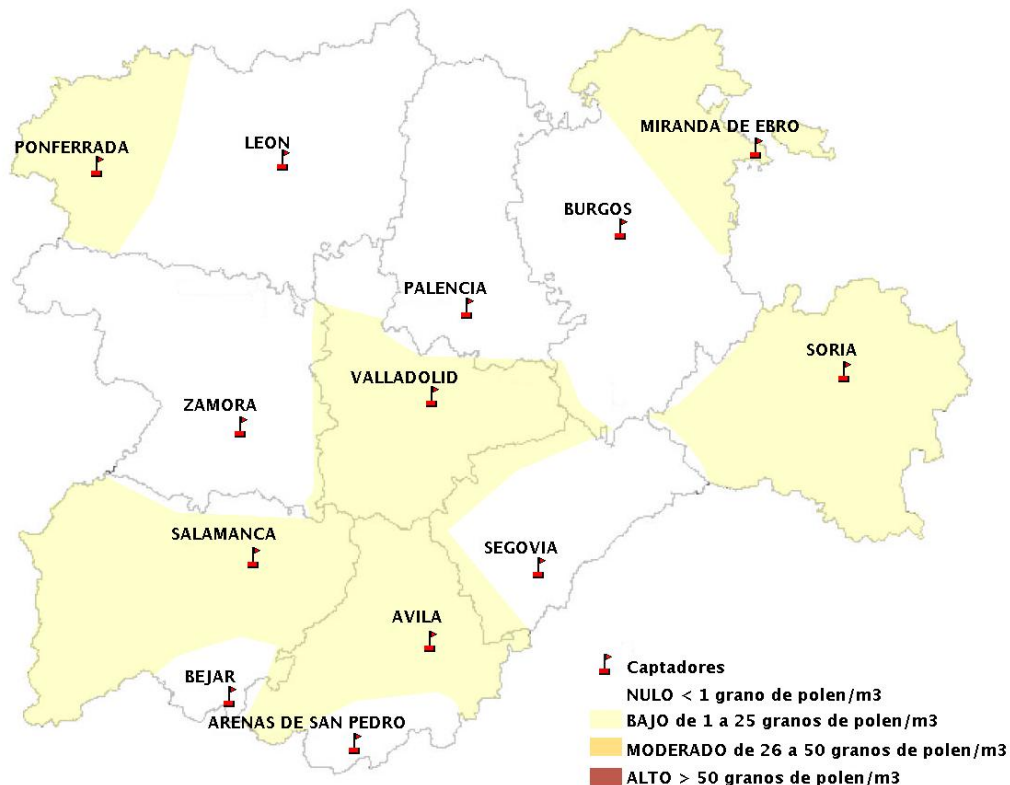

Mapa de previsión de Niveles de Polen:POACEAE del Jueves 3-8-17 al Domingo 6-8-17

Mapa de previsión de Niveles de Polen:OLEA del Jueves 3-8-17 al Domingo 6-8-17

Mapa de previsión de Niveles de Polen:RUMEX del Jueves 3-8-17 al Domingo 6-8-17

Mapa de previsión de Niveles de Polen:CUPRESSACEAE del Jueves 3-8-17 al Domingo 6-8-17

Mapa de previsión de Niveles de Polen:PLANTAGO del Jueves 3-8-17 al Domingo 6-8-17

FICHA PREVISIONES DE NIVELES DE POLEN SEMANALES