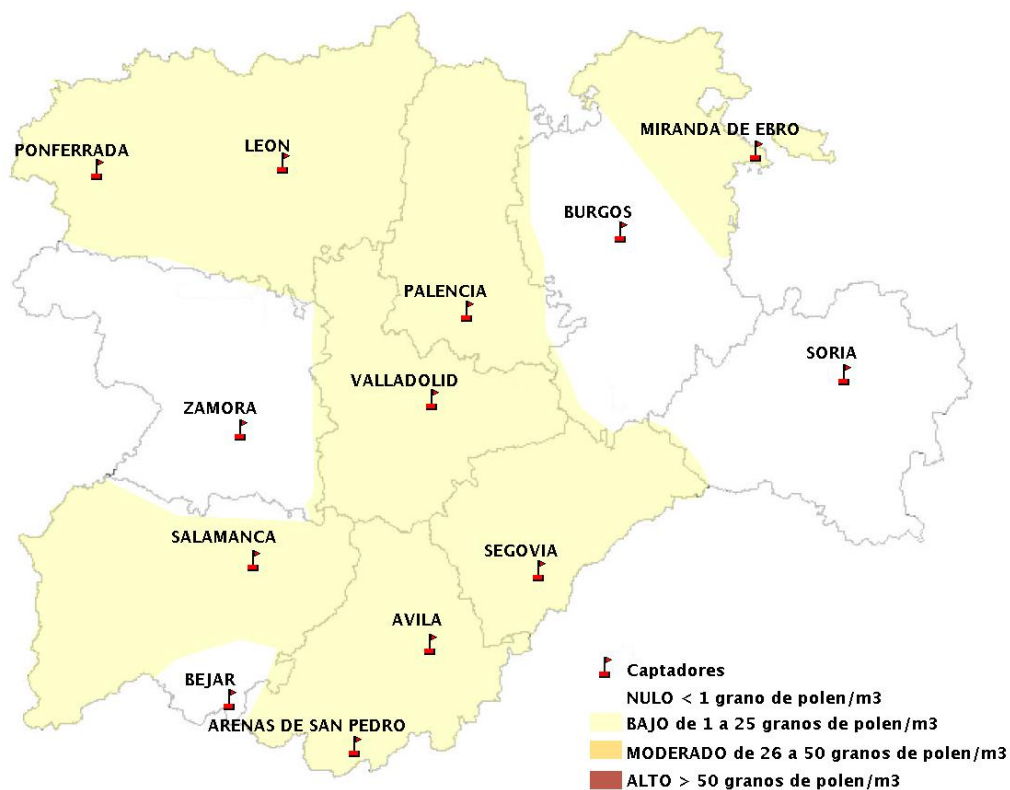

(ORDEN SAN/417/2010, de 26 marzo, por la que se crea el Registro Aerobiológico de Castilla y León.)

Mapa de previsión de Niveles de Polen:URTICACEAE del Jueves 3-8-17 al Domingo 6-8-17

Mapa de previsión de Niveles de Polen:PLATANUS del Jueves 3-8-17 al Domingo 6-8-17

Mapa de previsión de Niveles de Polen:POACEAE del Jueves 3-8-17 al Domingo 6-8-17

Mapa de previsión de Niveles de Polen:OLEA del Jueves 3-8-17 al Domingo 6-8-17

Mapa de previsión de Niveles de Polen:RUMEX del Jueves 3-8-17 al Domingo 6-8-17