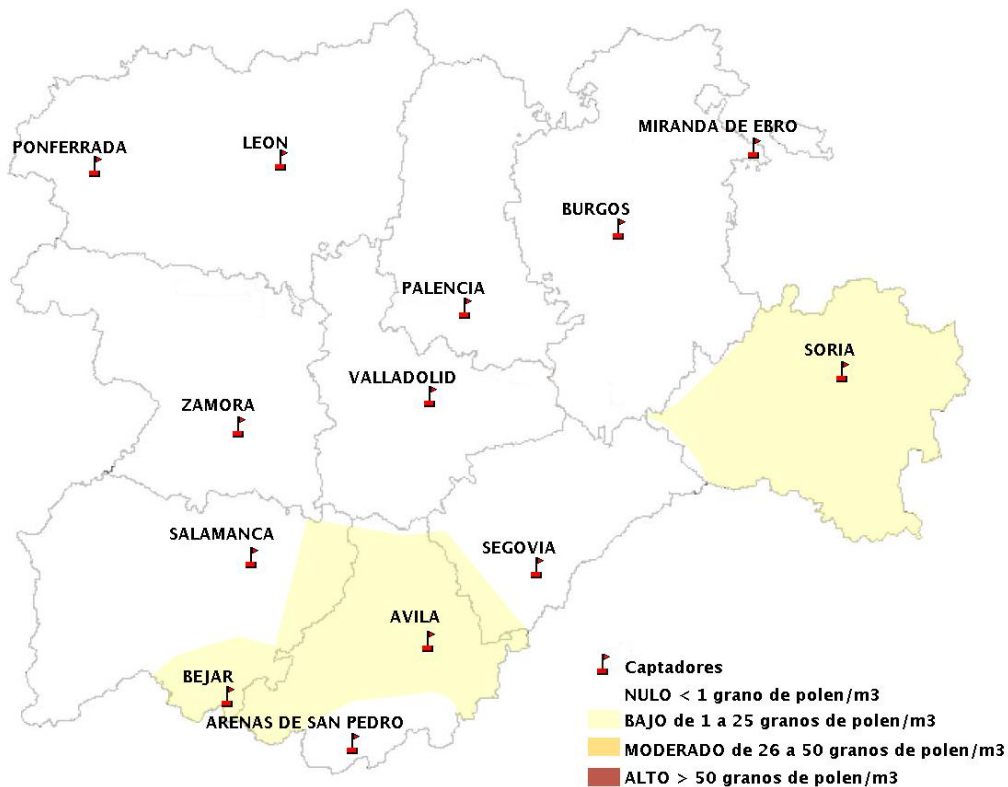

INFORME DE PREVISIONES DE NIVELES DE POLEN

03/08/2017

Los datos reflejados en los siguientes mapas y ficha de previsión para el fin de semana de los niveles de polen de los tipos polínicos más alergénicos, de cada estación de medida, han sido aportados por el Registro Aerobiológico de Castilla y León.

Mapa de previsión de Niveles de Polen:POACEAE del Jueves 3-8-17 al Domingo 6-8-17

Mapa de previsión de Niveles de Polen:OLEA del Jueves 3-8-17 al Domingo 6-8-17

Mapa de previsión de Niveles de Polen:RUMEX del Jueves 3-8-17 al Domingo 6-8-17