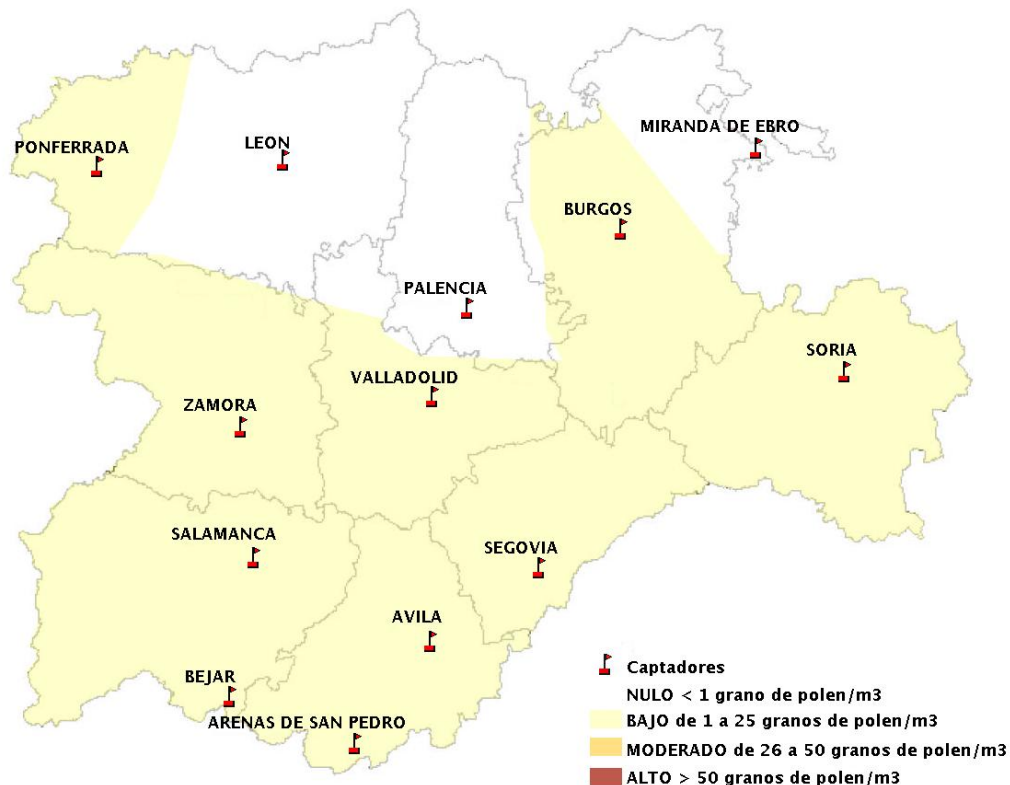

(ORDEN SAN/417/2010, de 26 marzo, por la que se crea el Registro Aerobiológico de Castilla y León.)

Mapa de previsión de Niveles de Polen:URTICACEAE del Jueves 3-8-17 al Domingo 6-8-17

Mapa de previsión de Niveles de Polen:PLATANUS del Jueves 3-8-17 al Domingo 6-8-17

Mapa de previsión de Niveles de Polen:POACEAE del Jueves 3-8-17 al Domingo 6-8-17

Mapa de previsión de Niveles de Polen:OLEA del Jueves 3-8-17 al Domingo 6-8-17

Mapa de previsión de Niveles de Polen:RUMEX del Jueves 3-8-17 al Domingo 6-8-17