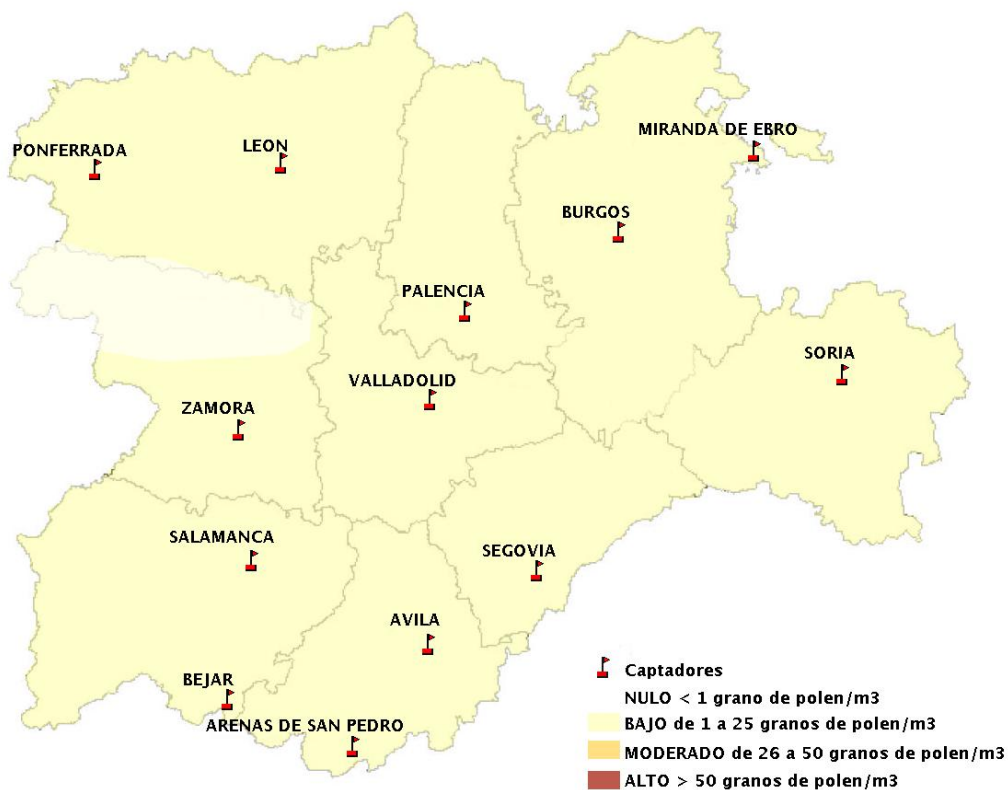

(ORDEN SAN/417/2010, de 26 marzo, por la que se crea el Registro Aerobiológico de Castilla y León.)

Mapa de previsión de Niveles de Polen:URTICACEAE del Jueves 3-8-17 al Domingo 6-8-17

Mapa de previsión de Niveles de Polen:PLATANUS del Jueves 3-8-17 al Domingo 6-8-17

Mapa de previsión de Niveles de Polen:POACEAE del Jueves 3-8-17 al Domingo 6-8-17

Mapa de previsión de Niveles de Polen:OLEA del Jueves 3-8-17 al Domingo 6-8-17

Mapa de previsión de Niveles de Polen:RUMEX del Jueves 3-8-17 al Domingo 6-8-17