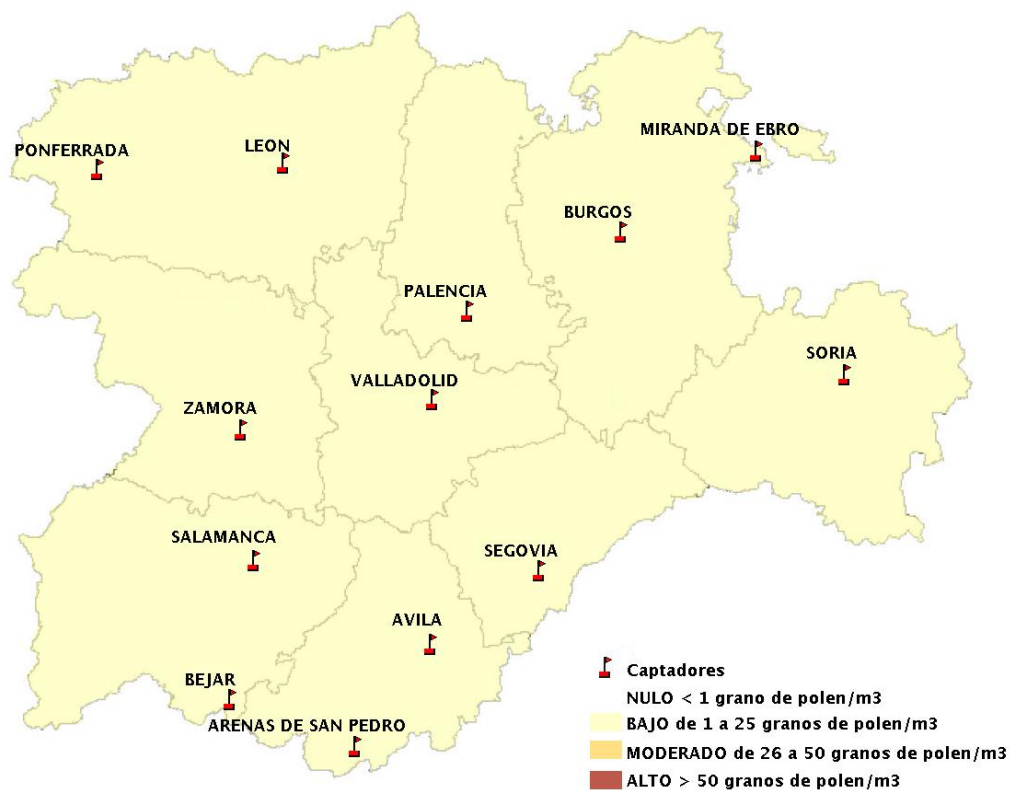

Mapa de previsión de Niveles de Polen:POACEAE del Jueves 3-8-17 al Domingo 6-8-17

Mapa de previsión de Niveles de Polen:OLEA del Jueves 3-8-17 al Domingo 6-8-17

Mapa de previsión de Niveles de Polen:RUMEX del Jueves 3-8-17 al Domingo 6-8-17

Mapa de previsión de Niveles de Polen:CUPRESSACEAE del Jueves 3-8-17 al Domingo 6-8-17

Mapa de previsión de Niveles de Polen:PLANTAGO del Jueves 3-8-17 al Domingo 6-8-17

FICHA PREVISIONES DE NIVELES DE POLEN SEMANALES