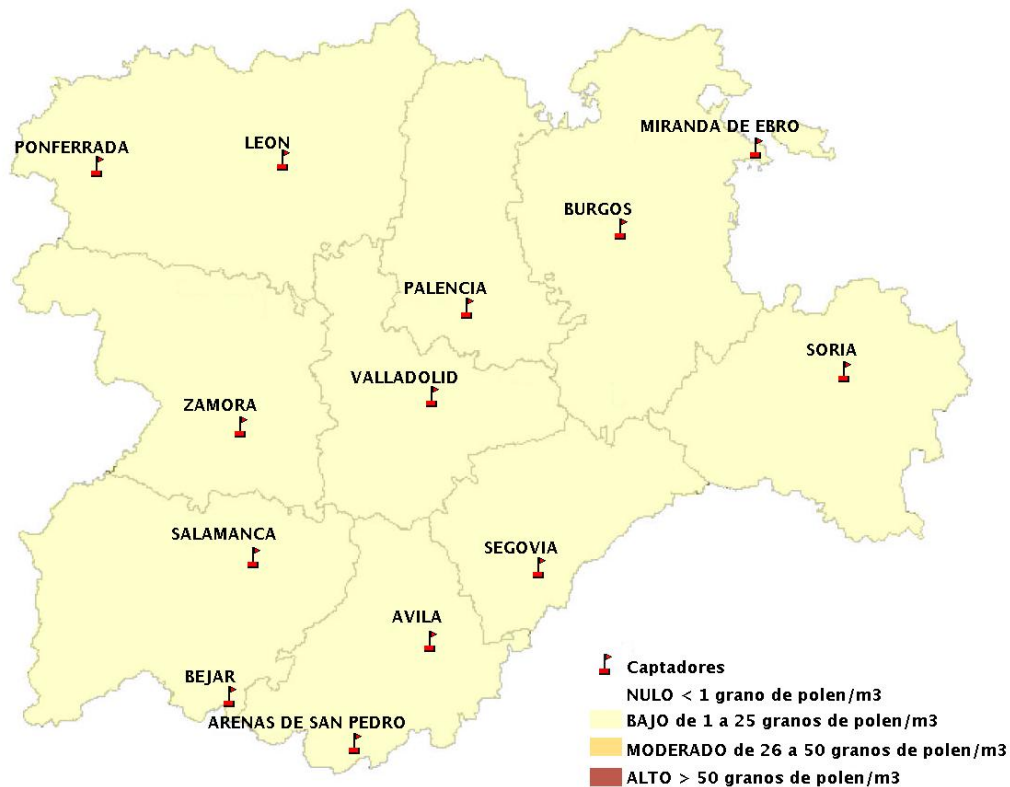

INFORME DE PREVISIONES DE NIVELES DE POLEN

03/08/2017

Los datos reflejados en los siguientes mapas y ficha de previsión para el fin de semana de los niveles de polen de los tipos polínicos más alergénicos, de cada estación de medida, han sido aportados por el Registro Aerobiológico de Castilla y León.

(ORDEN SAN/417/2010, de 26 marzo, por la que se crea el Registro Aerobiológico de Castilla y León.)

Mapa de previsión de Niveles de Polen:URTICACEAE del Jueves 3-8-17 al Domingo 6-8-17