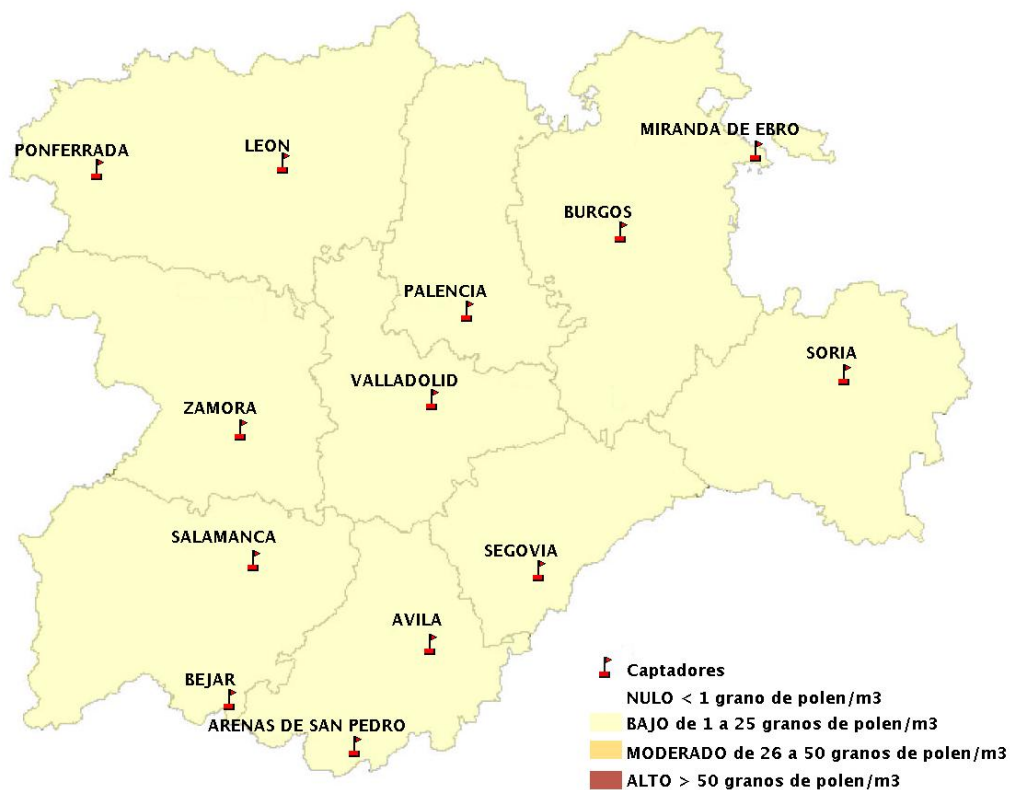

Mapa de previsión de Niveles de Polen:PLANTAGO del Jueves 31-8-17 al Domingo 3-9-17