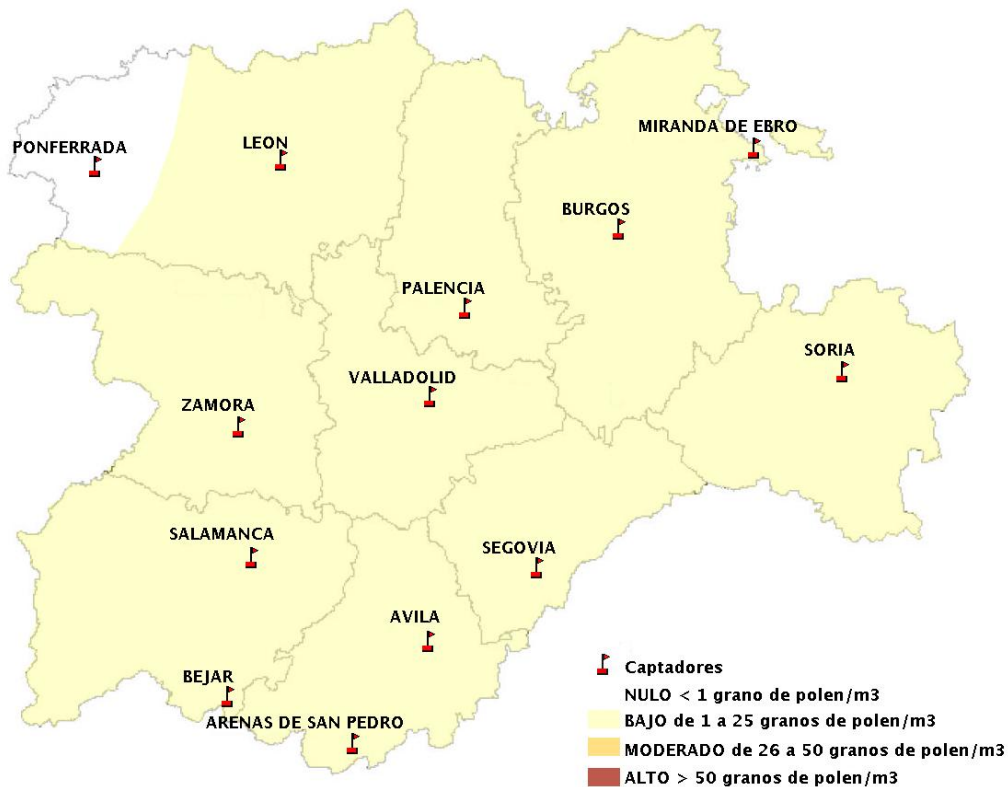

(ORDEN SAN/417/2010, de 26 marzo, por la que se crea el Registro Aerobiológico de Castilla y León.)

Mapa de previsión de Niveles de Polen:URTICACEAE del Jueves 31-8-17 al Domingo 3-9-17

Mapa de previsión de Niveles de Polen:PLATANUS del Jueves 31-8-17 al Domingo 3-9-17

Mapa de previsión de Niveles de Polen:POACEAE del Jueves 31-8-17 al Domingo 3-9-17

Mapa de previsión de Niveles de Polen:OLEA del Jueves 31-8-17 al Domingo 3-9-17

Mapa de previsión de Niveles de Polen:RUMEX del Jueves 31-8-17 al Domingo 3-9-17