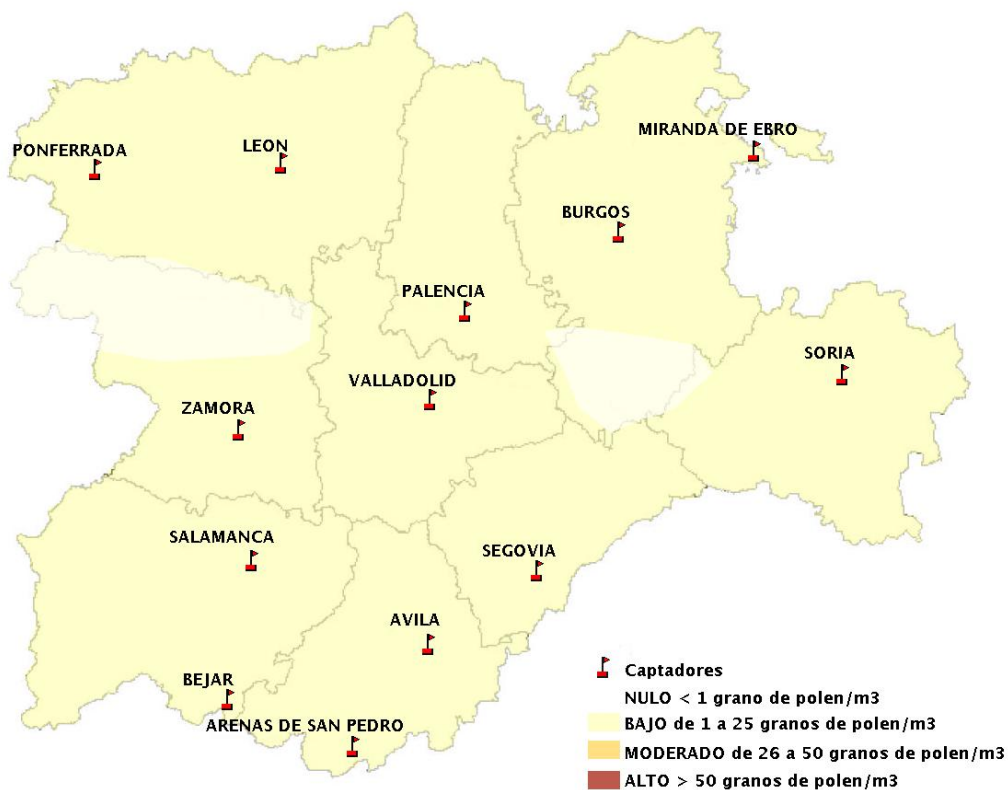

(ORDEN SAN/417/2010, de 26 marzo, por la que se crea el Registro Aerobiológico de Castilla y León.)

Mapa de previsión de Niveles de Polen:URTICACEAE del Jueves 31-8-17 al Domingo 3-9-17

Mapa de previsión de Niveles de Polen:PLATANUS del Jueves 31-8-17 al Domingo 3-9-17

Mapa de previsión de Niveles de Polen:POACEAE del Jueves 31-8-17 al Domingo 3-9-17

Mapa de previsión de Niveles de Polen:OLEA del Jueves 31-8-17 al Domingo 3-9-17

Mapa de previsión de Niveles de Polen:RUMEX del Jueves 31-8-17 al Domingo 3-9-17