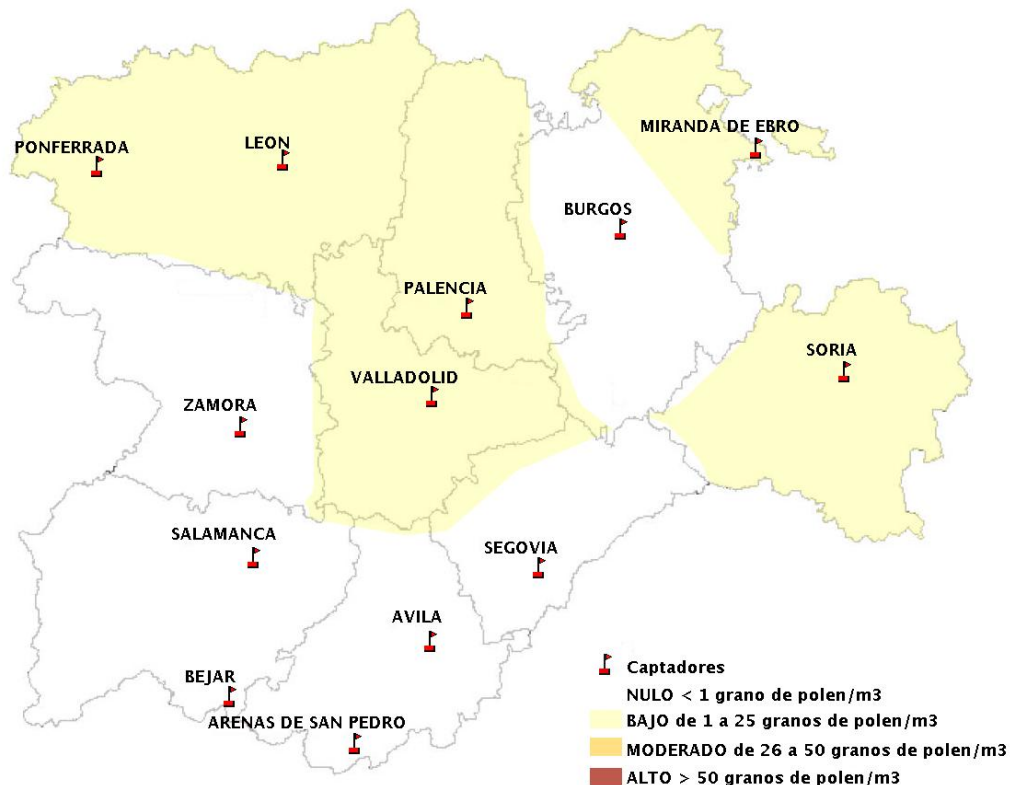

Mapa de previsión de Niveles de Polen:CUPRESSACEAE del Jueves 31-8-17 al Domingo 3-9-17