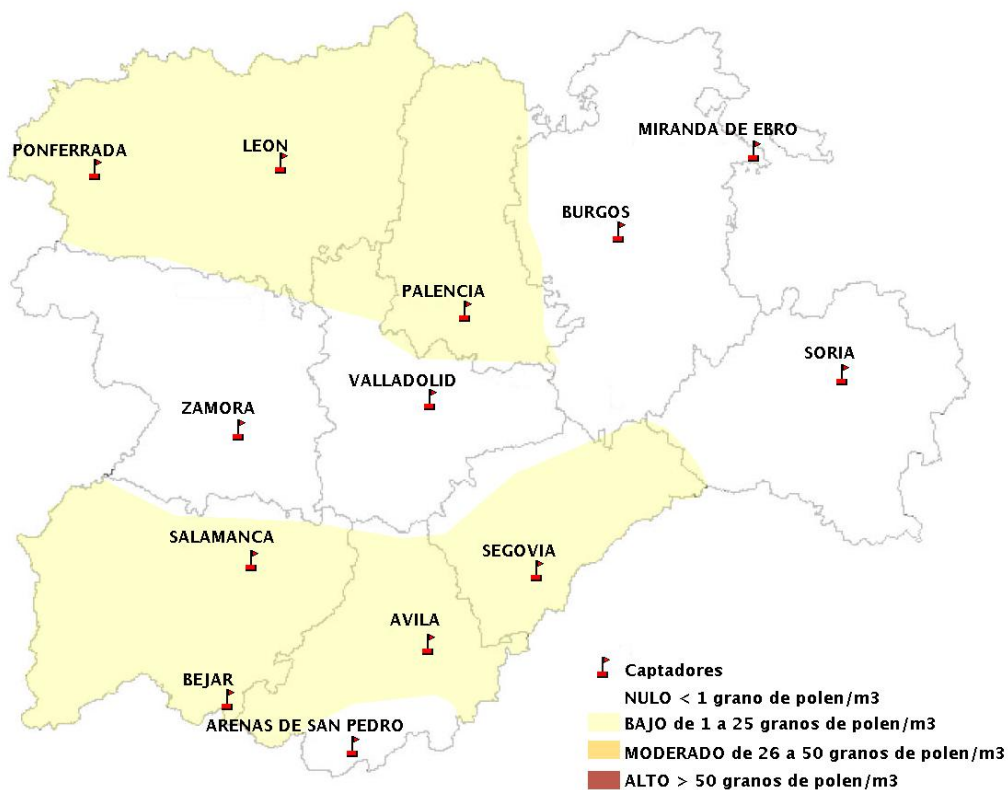

(ORDEN SAN/417/2010, de 26 marzo, por la que se crea el Registro Aerobiológico de Castilla y León.)

Mapa de previsión de Niveles de Polen:URTICACEAE del Jueves 31-8-17 al Domingo 3-9-17

Mapa de previsión de Niveles de Polen:PLATANUS del Jueves 31-8-17 al Domingo 3-9-17

Mapa de previsión de Niveles de Polen:POACEAE del Jueves 31-8-17 al Domingo 3-9-17

Mapa de previsión de Niveles de Polen:OLEA del Jueves 31-8-17 al Domingo 3-9-17

Mapa de previsión de Niveles de Polen:RUMEX del Jueves 31-8-17 al Domingo 3-9-17