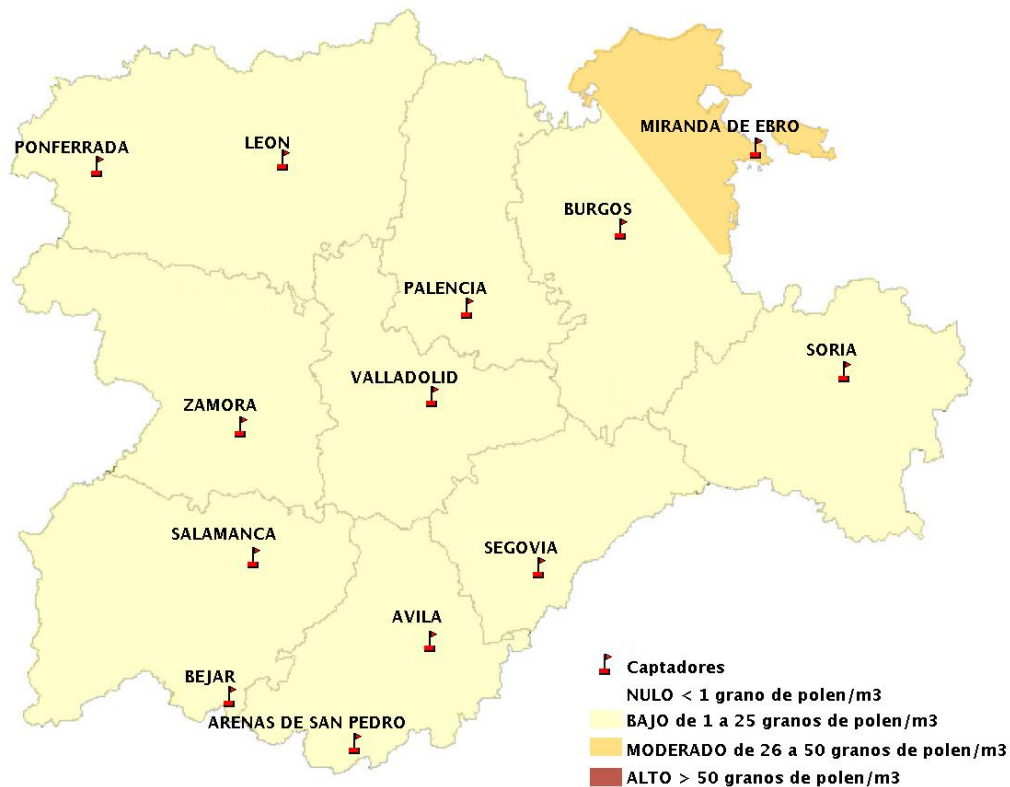

INFORME DE PREVISIONES DE NIVELES DE POLEN

31/08/2017

Los datos reflejados en los siguientes mapas y ficha de previsión para el fin de semana de los niveles de polen de los tipos polínicos más alergénicos, de cada estación de medida, han sido aportados por el Registro Aerobiológico de Castilla y León.

(ORDEN SAN/417/2010, de 26 marzo, por la que se crea el Registro Aerobiológico de Castilla y León.)

Mapa de previsión de Niveles de Polen:URTICACEAE del Jueves 31-8-17 al Domingo 3-9-17