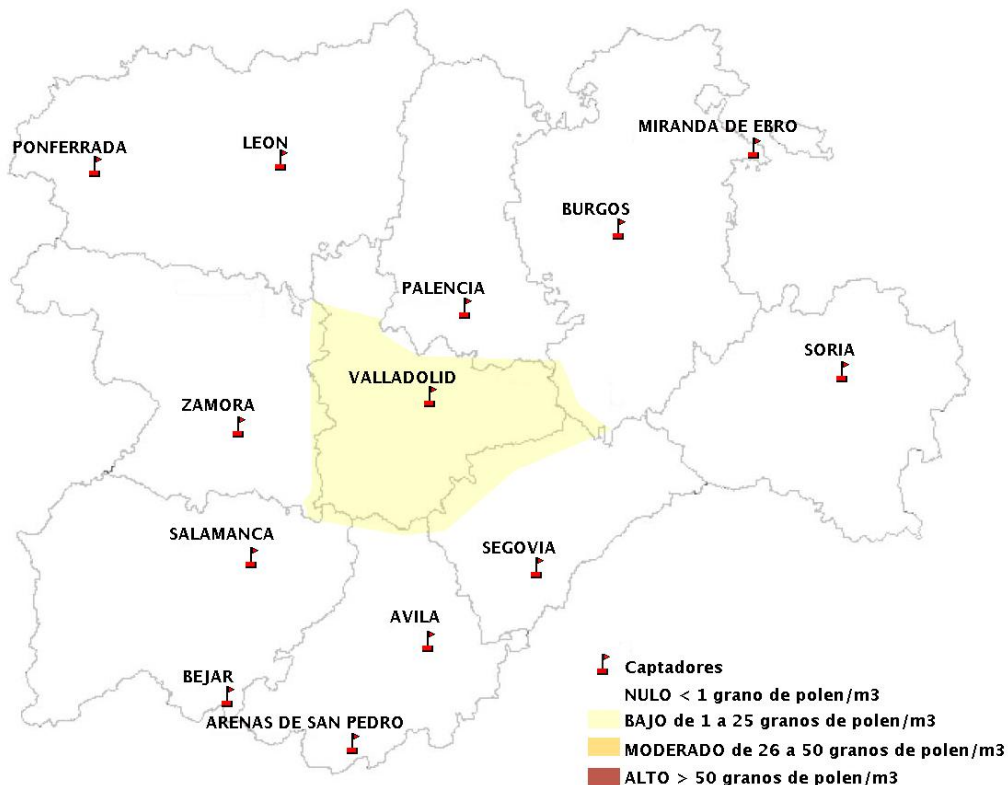

Mapa de previsión de Niveles de Polen:PLATANUS del Jueves 31-8-17 al Domingo 3-9-17