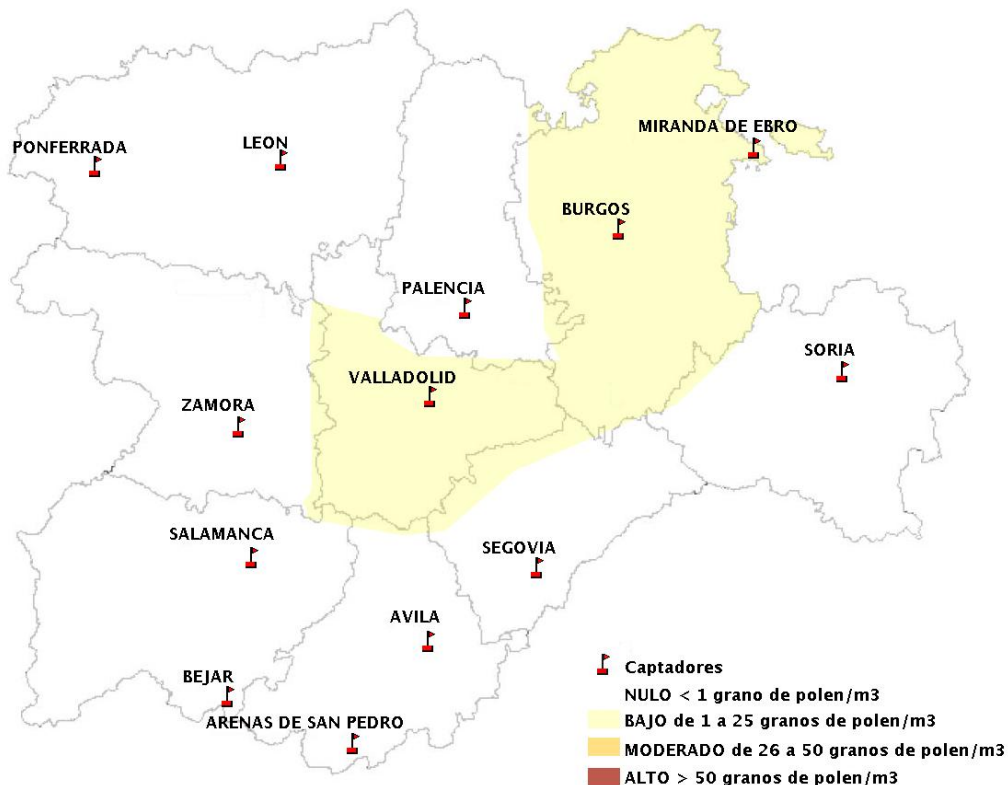

(ORDEN SAN/417/2010, de 26 marzo, por la que se crea el Registro Aerobiológico de Castilla y León.)

Mapa de previsión de Niveles de Polen:URTICACEAE del Jueves 19-10-17 al Domingo 22-10-17

Mapa de previsión de Niveles de Polen:PLATANUS del Jueves 19-10-17 al Domingo 22-10-17

Mapa de previsión de Niveles de Polen:POACEAE del Jueves 19-10-17 al Domingo 22-10-17

Mapa de previsión de Niveles de Polen:OLEA del Jueves 19-10-17 al Domingo 22-10-17

Mapa de previsión de Niveles de Polen:RUMEX del Jueves 19-10-17 al Domingo 22-10-17