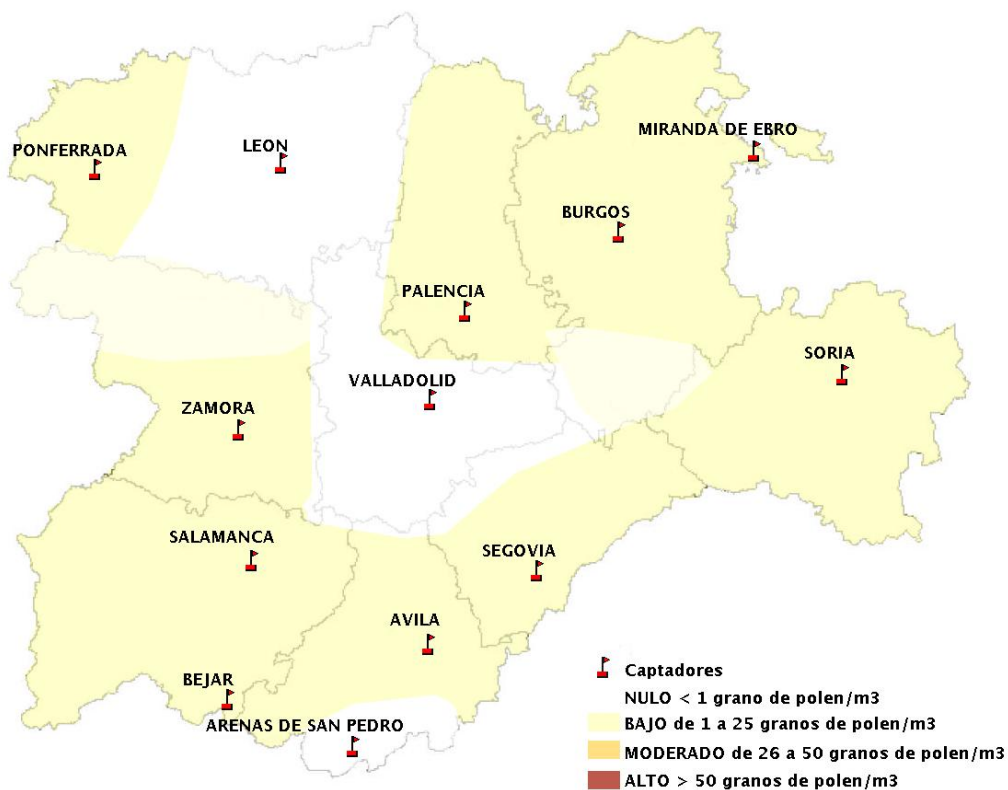

(ORDEN SAN/417/2010, de 26 marzo, por la que se crea el Registro Aerobiológico de Castilla y León.)

Mapa de previsión de Niveles de Polen:URTICACEAE del Jueves 19-10-17 al Domingo 22-10-17

Mapa de previsión de Niveles de Polen:PLATANUS del Jueves 19-10-17 al Domingo 22-10-17

Mapa de previsión de Niveles de Polen:POACEAE del Jueves 19-10-17 al Domingo 22-10-17

Mapa de previsión de Niveles de Polen:OLEA del Jueves 19-10-17 al Domingo 22-10-17

Mapa de previsión de Niveles de Polen:RUMEX del Jueves 19-10-17 al Domingo 22-10-17