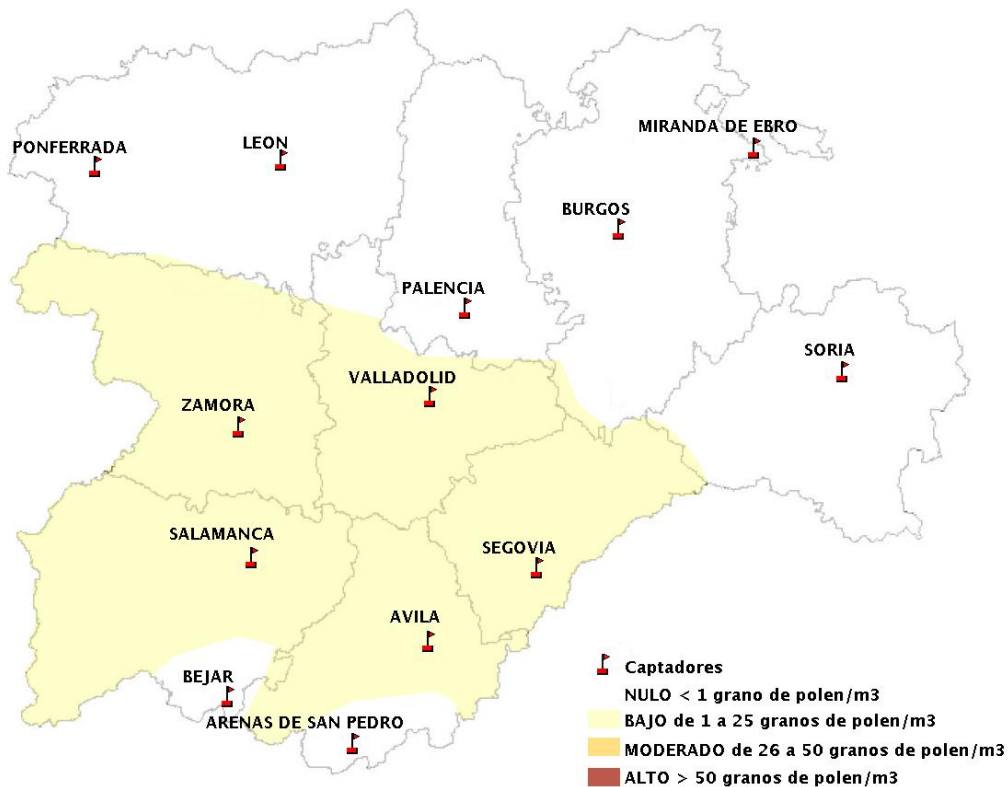

# INFORME DE PREVISIONES DE NIVELES DE POLEN 19/10/2017

Los datos reflejados en los siguientes mapas y ficha de previsión para el fin de semana de los niveles de polen de los tipos polínicos más alergénicos, de cada estación de medida, han sido aportados por el Registro Aerobiológico de Castilla y León.

(ORDEN SAN/417/2010, de 26 marzo, por la que se crea el Registro Aerobiológico de Castilla y León.)

Mapa de previsión de Niveles de Polen:URTICACEAE del Jueves 19-10-17 al Domingo 22-10-17

Mapa de previsión de Niveles de Polen:PLATANUS del Jueves 19-10-17 al Domingo 22-10-17

Mapa de previsión de Niveles de Polen:POACEAE del Jueves 19-10-17 al Domingo 22-10-17

Mapa de previsión de Niveles de Polen:OLEA del Jueves 19-10-17 al Domingo 22-10-17

Mapa de previsión de Niveles de Polen:RUMEX del Jueves 19-10-17 al Domingo 22-10-17