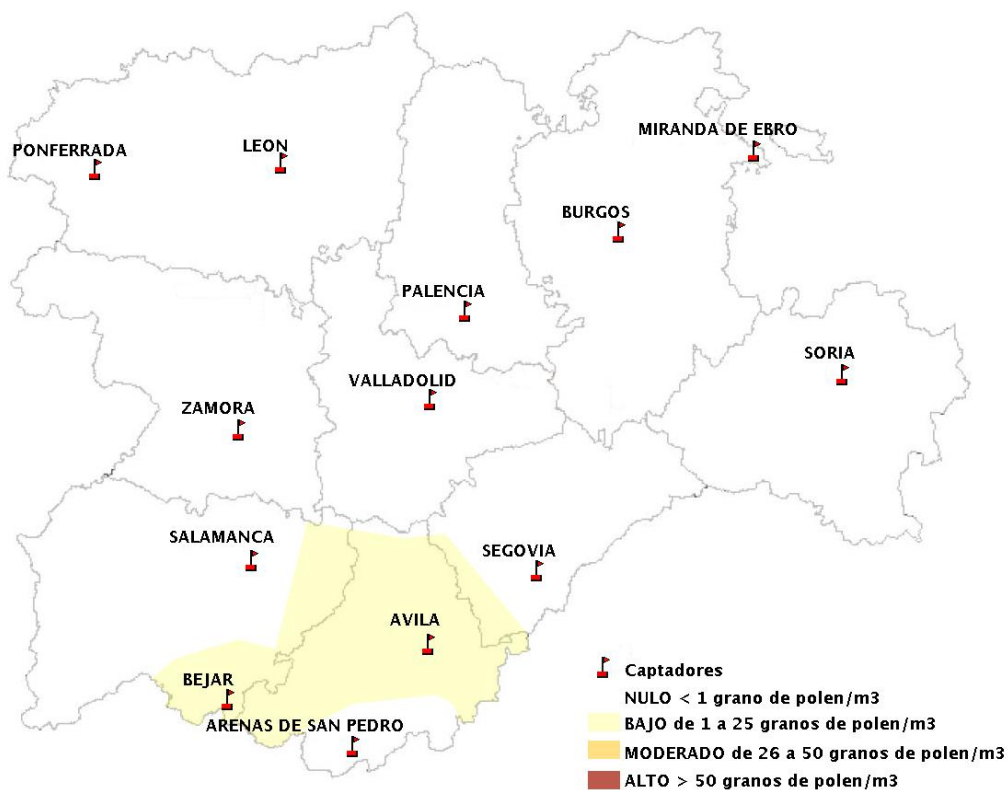

(ORDEN SAN/417/2010, de 26 marzo, por la que se crea el Registro Aerobiológico de Castilla y León.)

Mapa de previsión de Niveles de Polen:URTICACEAE del Jueves 19-10-17 al Domingo 22-10-17

Mapa de previsión de Niveles de Polen:PLATANUS del Jueves 19-10-17 al Domingo 22-10-17

Mapa de previsión de Niveles de Polen:POACEAE del Jueves 19-10-17 al Domingo 22-10-17

Mapa de previsión de Niveles de Polen:OLEA del Jueves 19-10-17 al Domingo 22-10-17

Mapa de previsión de Niveles de Polen:RUMEX del Jueves 19-10-17 al Domingo 22-10-17