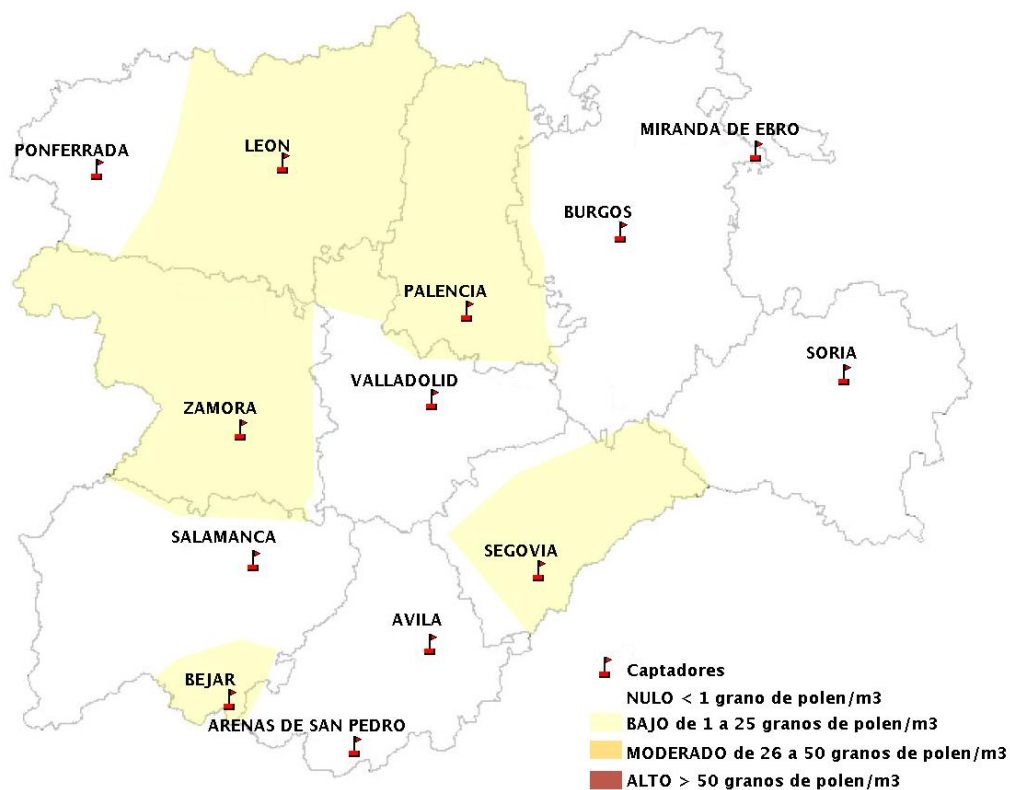

Mapa de previsión de Niveles de Polen:POACEAE del Jueves 19-10-17 al Domingo 22-10-17

Mapa de previsión de Niveles de Polen:OLEA del Jueves 19-10-17 al Domingo 22-10-17

Mapa de previsión de Niveles de Polen:RUMEX del Jueves 19-10-17 al Domingo 22-10-17

Mapa de previsión de Niveles de Polen:CUPRESSACEAE del Jueves 19-10-17 al Domingo 22-10-17

Mapa de previsión de Niveles de Polen:PLANTAGO del Jueves 19-10-17 al Domingo 22-10-17