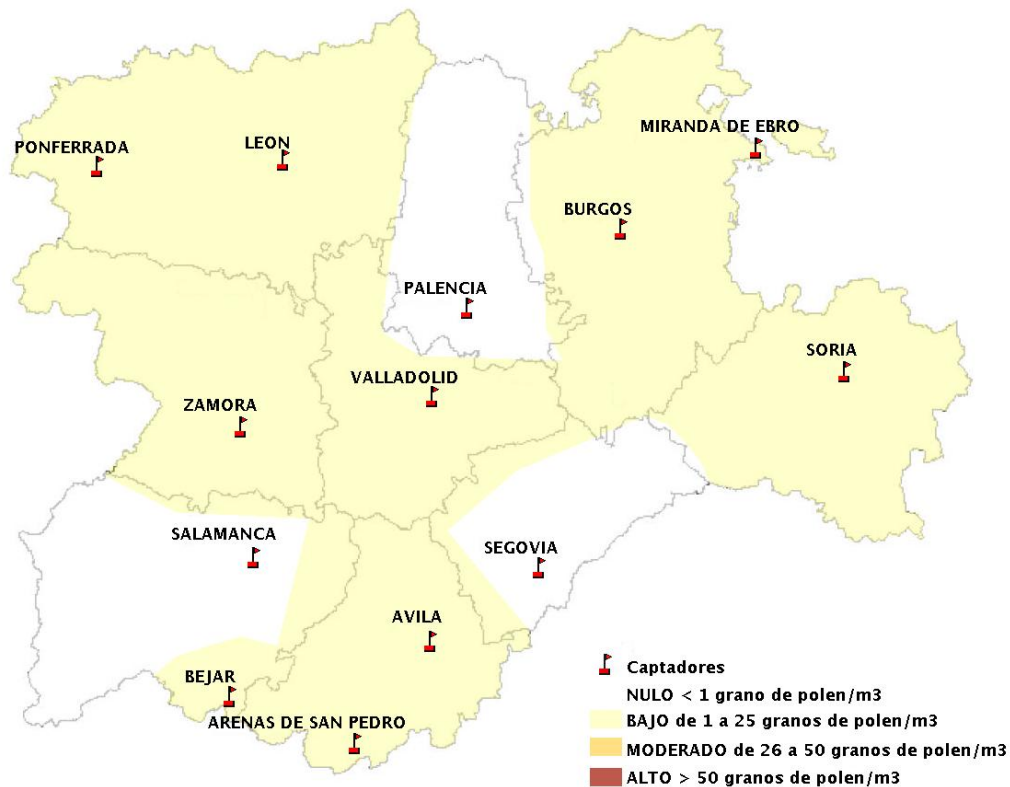

Mapa de previsión de Niveles de Polen:POACEAE del Jueves 19-10-17 al Domingo 22-10-17

Mapa de previsión de Niveles de Polen:OLEA del Jueves 19-10-17 al Domingo 22-10-17

Mapa de previsión de Niveles de Polen:RUMEX del Jueves 19-10-17 al Domingo 22-10-17

Mapa de previsión de Niveles de Polen:CUPRESSACEAE del Jueves 19-10-17 al Domingo 22-10-17

Mapa de previsión de Niveles de Polen:PLANTAGO del Jueves 19-10-17 al Domingo 22-10-17