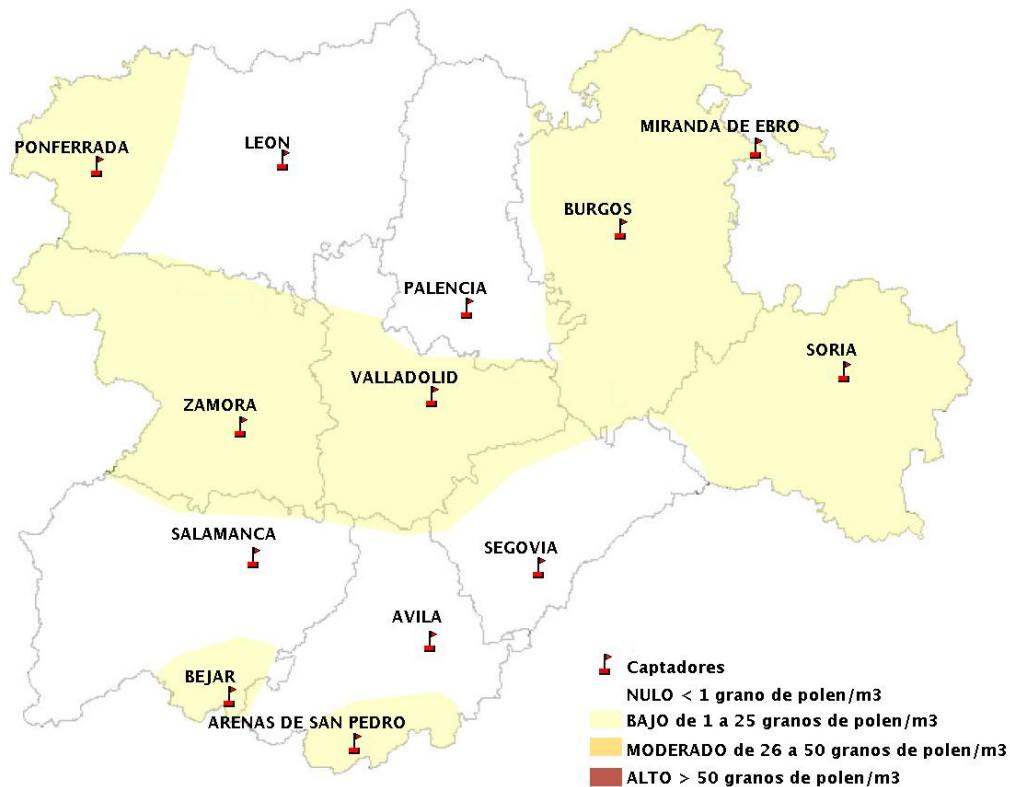

# INFORME DE PREVISIONES DE NIVELES DE POLEN 19/10/2017

Los datos reflejados en los siguientes mapas y ficha de previsión para el fin de semana de los niveles de polen de los tipos polínicos más alergénicos, de cada estación de medida, han sido aportados por el Registro Aerobiológico de Castilla y León.

(ORDEN SAN/417/2010, de 26 marzo, por la que se crea el Registro Aerobiológico de Castilla y León.)

Mapa de previsión de Niveles de Polen:URTICACEAE del Jueves 19-10-17 al Domingo 22-10-17

Mapa de previsión de Niveles de Polen:PLATANUS del Jueves 19-10-17 al Domingo 22-10-17

Mapa de previsión de Niveles de Polen:POACEAE del Jueves 19-10-17 al Domingo 22-10-17

Mapa de previsión de Niveles de Polen:OLEA del Jueves 19-10-17 al Domingo 22-10-17

Mapa de previsión de Niveles de Polen:RUMEX del Jueves 19-10-17 al Domingo 22-10-17