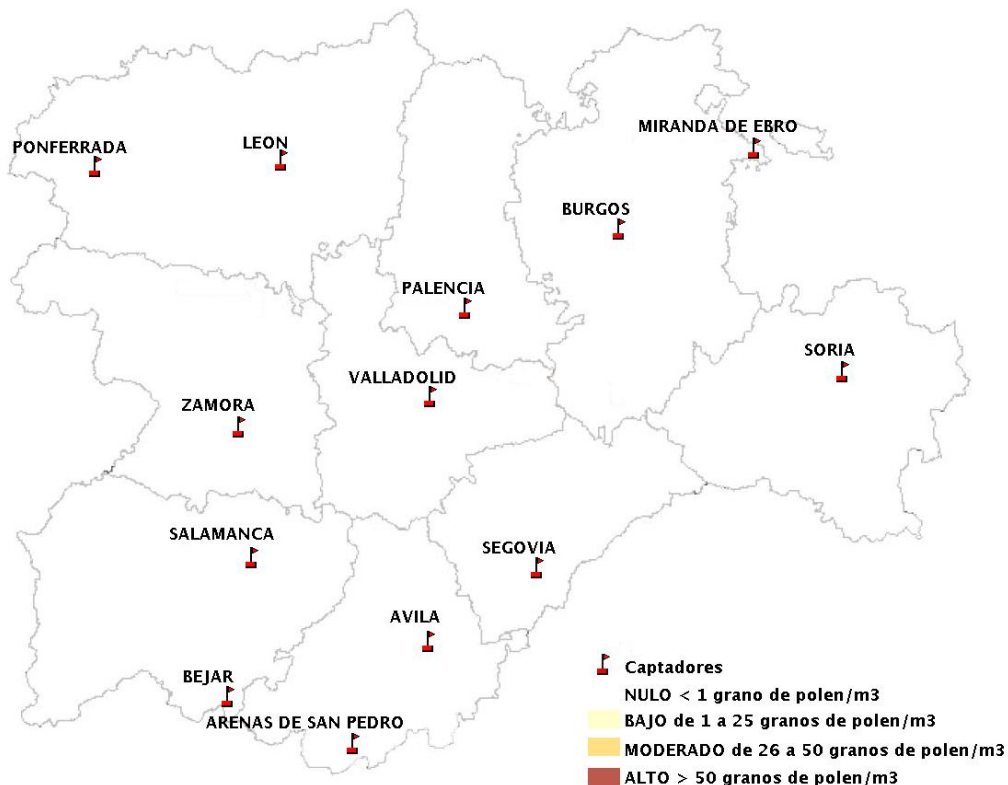

## 01/02/2018

Los datos reflejados en los siguientes mapas y ficha de previsión para el fin de semana de los niveles de polen de los tipos polínicos más alergénicos, de cada estación de medida, han sido aportados por el Registro Aerobiológico de Castilla y León.

(ORDEN SAN/417/2010, de 26 marzo, por la que se crea el Registro Aerobiológico de Castilla y León.)

Mapa de previsión de Niveles de Polen:URTICACEAE del Jueves 1-2-18 al Domingo 4-2-18

Mapa de previsión de Niveles de Polen:PLATANUS del Jueves 1-2-18 al Domingo 4-2-18

Mapa de previsión de Niveles de Polen:POACEAE del Jueves 1-2-18 al Domingo 4-2-18

Mapa de previsión de Niveles de Polen:OLEA del Jueves 1-2-18 al Domingo 4-2-18

Mapa de previsión de Niveles de Polen:RUMEX del Jueves 1-2-18 al Domingo 4-2-18