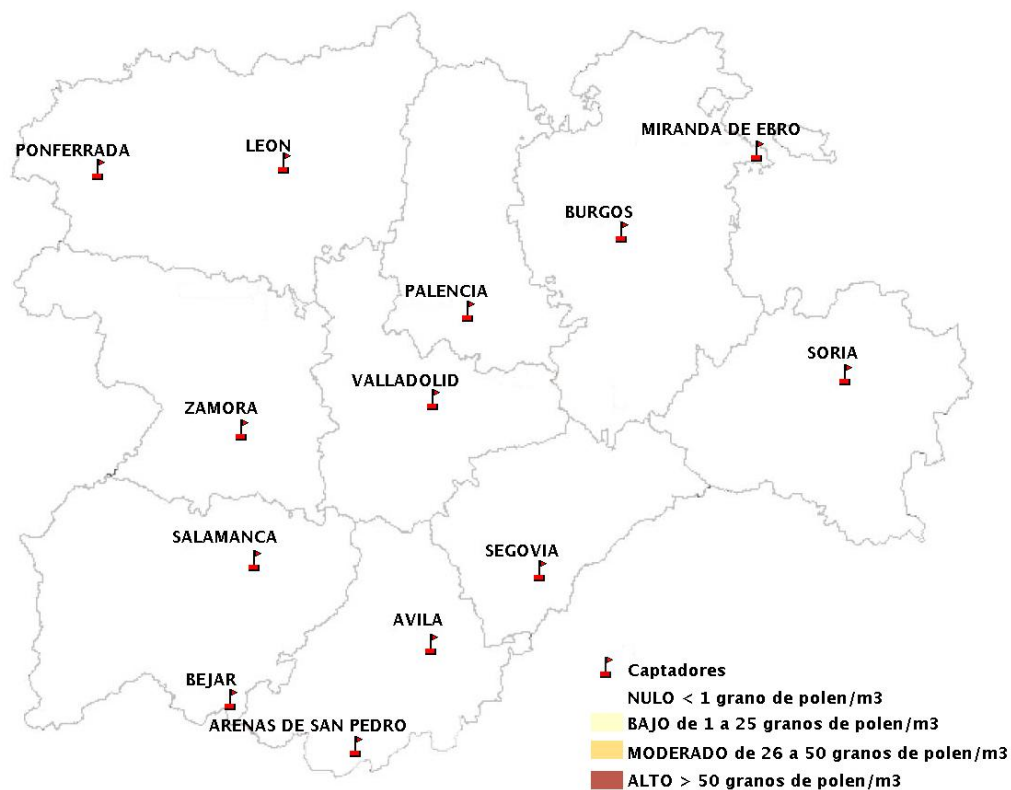

Mapa de previsión de Niveles de Polen:POACEAE del Jueves 1-2-18 al Domingo 4-2-18

Mapa de previsión de Niveles de Polen:OLEA del Jueves 1-2-18 al Domingo 4-2-18

Mapa de previsión de Niveles de Polen:RUMEX del Jueves 1-2-18 al Domingo 4-2-18

Mapa de previsión de Niveles de Polen:CUPRESSACEAE del Jueves 1-2-18 al Domingo 4-2-18

Mapa de previsión de Niveles de Polen:PLANTAGO del Jueves 1-2-18 al Domingo 4-2-18