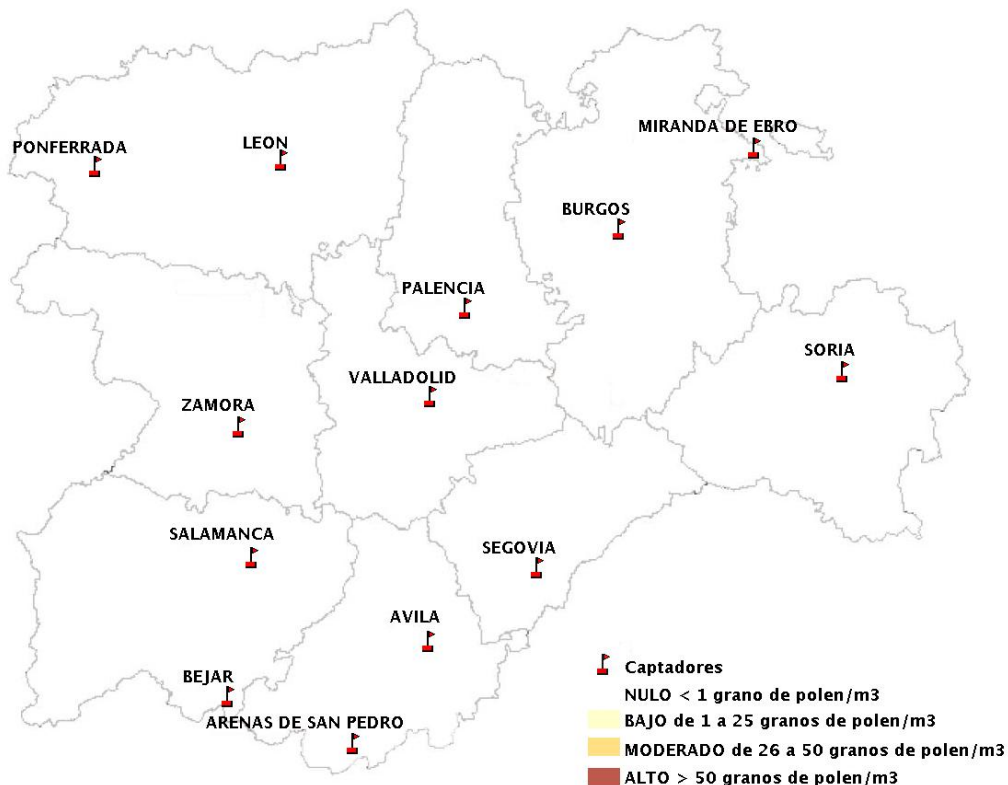

Mapa de previsión de Niveles de Polen:PLATANUS del Jueves 1-2-18 al Domingo 4-2-18