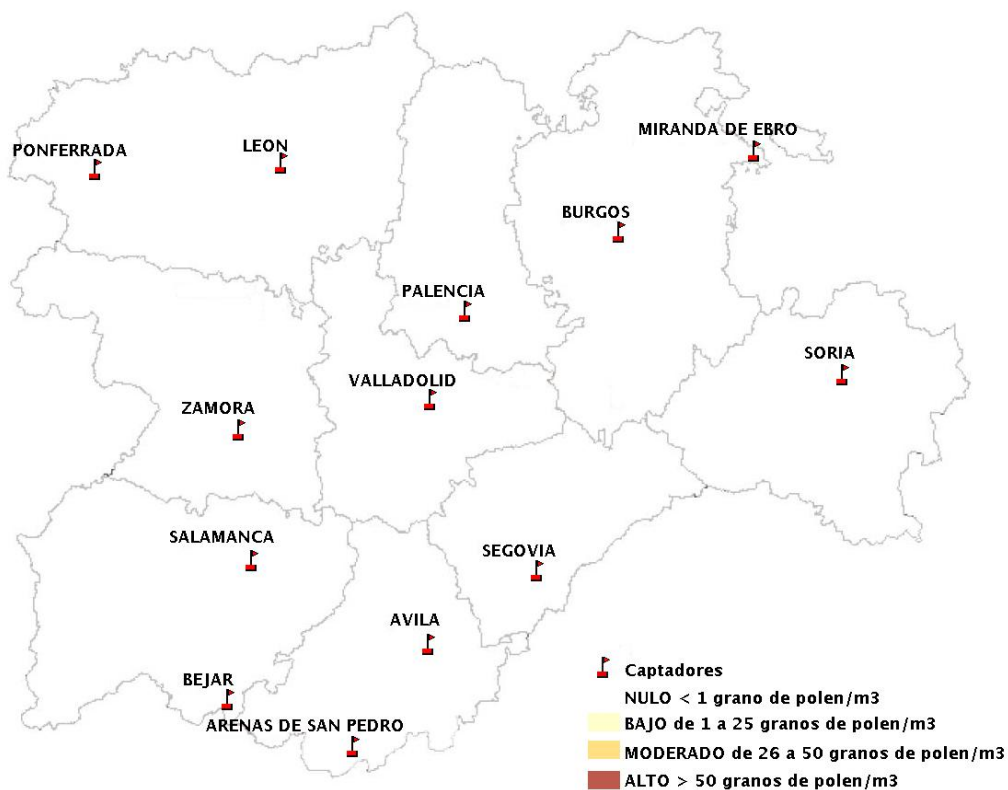

## 01/02/2018

Los datos reflejados en los siguientes mapas y ficha de previsión para el fin de semana de los niveles de polen de los tipos polínicos más alergénicos, de cada estación de medida, han sido aportados por el Registro Aerobiológico de Castilla y León.

(ORDEN SAN/417/2010, de 26 marzo, por la que se crea el Registro Aerobiológico de Castilla y León.)

Mapa de previsión de Niveles de Polen:URTICACEAE del Jueves 1-2-18 al Domingo 4-2-18

Mapa de previsión de Niveles de Polen:PLATANUS del Jueves 1-2-18 al Domingo 4-2-18

Mapa de previsión de Niveles de Polen:POACEAE del Jueves 1-2-18 al Domingo 4-2-18

Mapa de previsión de Niveles de Polen:OLEA del Jueves 1-2-18 al Domingo 4-2-18

Mapa de previsión de Niveles de Polen:RUMEX del Jueves 1-2-18 al Domingo 4-2-18