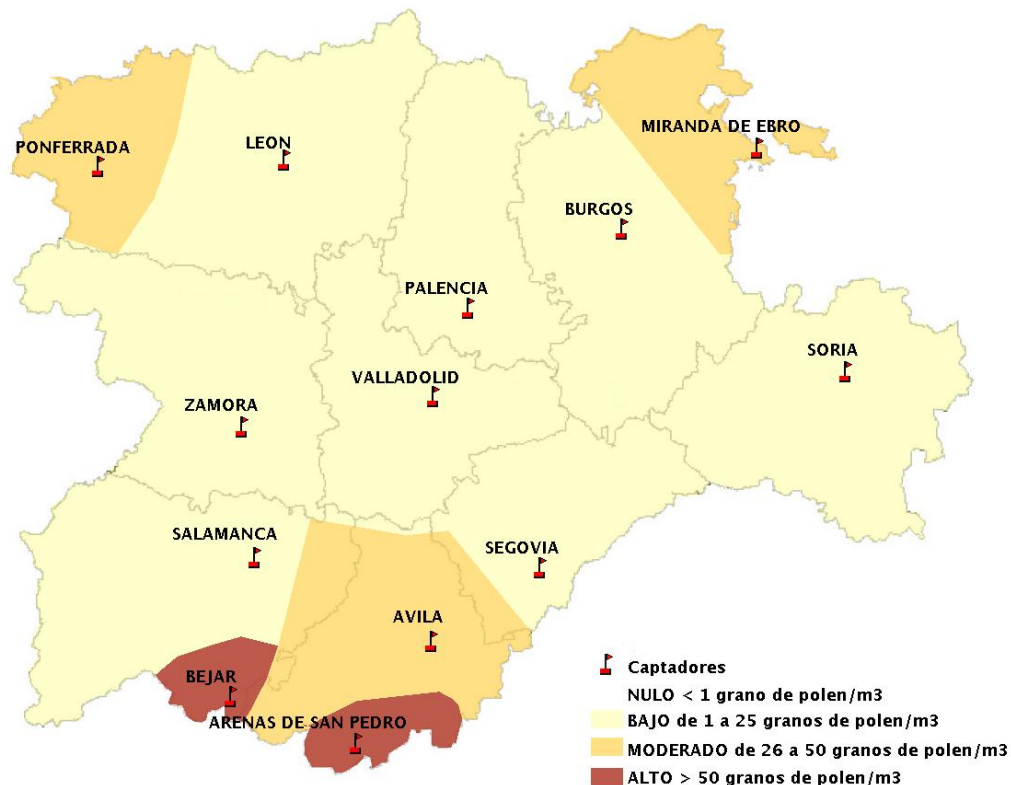

Mapa de previsión de Niveles de Polen:POACEAE del Jueves 1-2-18 al Domingo 4-2-18

Mapa de previsión de Niveles de Polen:OLEA del Jueves 1-2-18 al Domingo 4-2-18

Mapa de previsión de Niveles de Polen:RUMEX del Jueves 1-2-18 al Domingo 4-2-18

Mapa de previsión de Niveles de Polen:CUPRESSACEAE del Jueves 1-2-18 al Domingo 4-2-18

Mapa de previsión de Niveles de Polen:PLANTAGO del Jueves 1-2-18 al Domingo 4-2-18