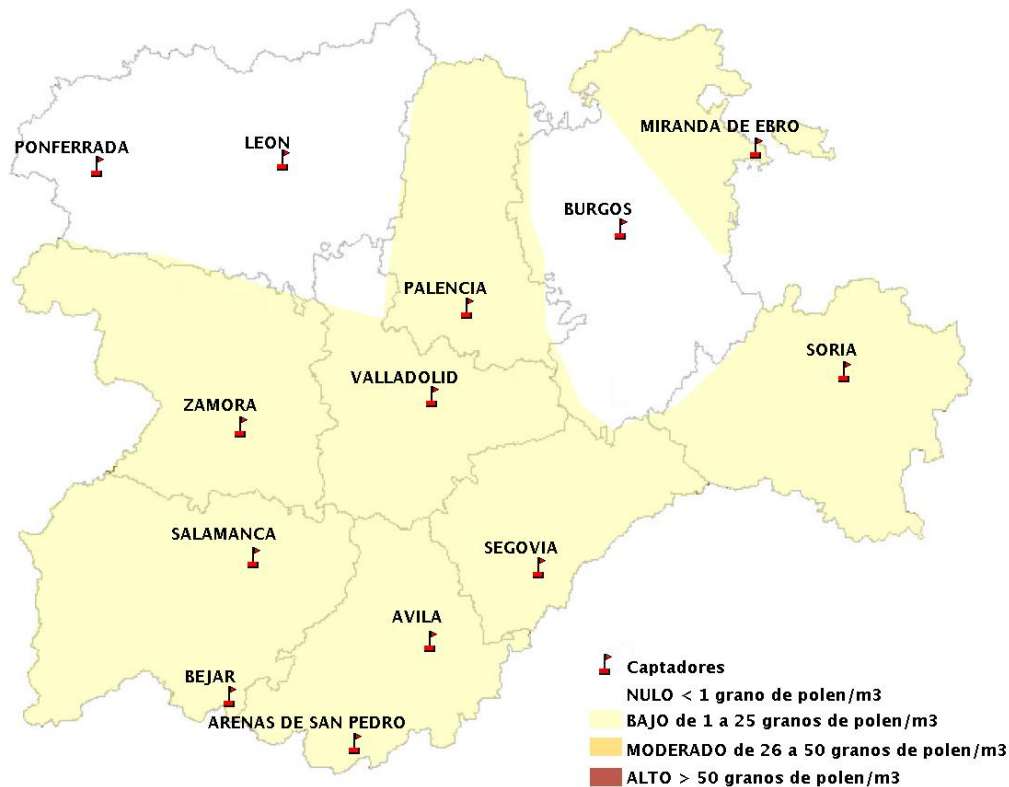

INFORME DE PREVISIONES DE NIVELES DE POLEN

01/02/2018

Los datos reflejados en los siguientes mapas y ficha de previsión para el fin de semana de los niveles de polen de los tipos polínicos más alergénicos, de cada estación de medida, han sido aportados por el Registro Aerobiológico de Castilla y León.

(ORDEN SAN/417/2010, de 26 marzo, por la que se crea el Registro Aerobiológico de Castilla y León.)

Mapa de previsión de Niveles de Polen:URTICACEAE del Jueves 1-2-18 al Domingo 4-2-18