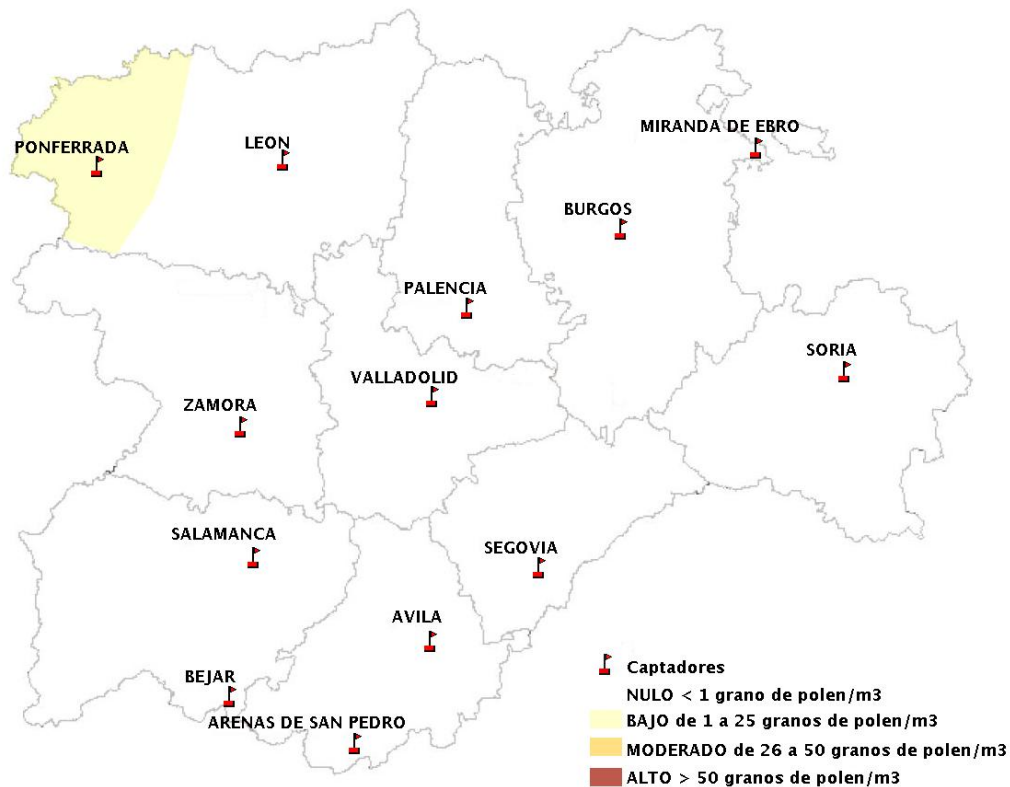

INFORME DE PREVISIONES DE NIVELES DE POLEN

08/03/2018

Los datos reflejados en los siguientes mapas y ficha de previsión para el fin de semana de los niveles de polen de los tipos polínicos más alergénicos, de cada estación de medida, han sido aportados por el Registro Aerobiológico de Castilla y León.

(ORDEN SAN/417/2010, de 26 marzo, por la que se crea el Registro Aerobiológico de Castilla y León.)

Mapa de previsión de Niveles de Polen:URTICACEAE del Jueves 8-3-18 al Domingo 11-3-18

Mapa de previsión de Niveles de Polen:PLATANUS del Jueves 8-3-18 al Domingo 11-3-18

Mapa de previsión de Niveles de Polen:POACEAE del Jueves 8-3-18 al Domingo 11-3-18

Mapa de previsión de Niveles de Polen:OLEA del Jueves 8-3-18 al Domingo 11-3-18

Mapa de previsión de Niveles de Polen:RUMEX del Jueves 8-3-18 al Domingo 11-3-18