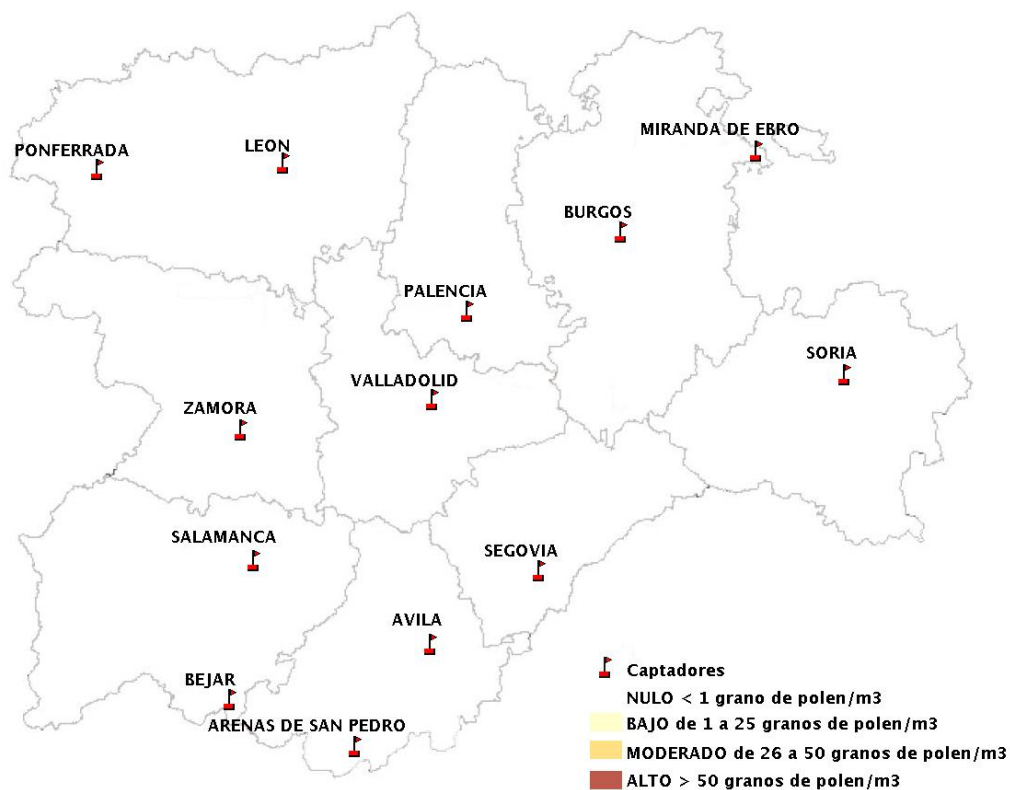

Mapa de previsión de Niveles de Polen:POACEAE del Jueves 8-3-18 al Domingo 11-3-18

Mapa de previsión de Niveles de Polen:OLEA del Jueves 8-3-18 al Domingo 11-3-18

Mapa de previsión de Niveles de Polen:RUMEX del Jueves 8-3-18 al Domingo 11-3-18

Mapa de previsión de Niveles de Polen:CUPRESSACEAE del Jueves 8-3-18 al Domingo 11-3-18

Mapa de previsión de Niveles de Polen:PLANTAGO del Jueves 8-3-18 al Domingo 11-3-18

FICHA PREVISIONES DE NIVELES DE POLEN SEMANALES

Previsiones de niveles de polen del Jueves 8-3-18 al Domingo 11-3-18

ESTACIÓN DE MEDICIÓN	CATEGORIAS POLÍNICAS						
	Grupo 2	Grupo 1	Grupo 4	Grupo 2	Grupo 4	Grupo 2	Grupo 4
	TIPO POLÍNICO						
	Plántago (LLANTEN)	Urticaceae (ORTIGA, PARIETARIA, PELOSILLA)	Platanus (PLÁTANO DE SOMBRA)	Poaceae (GRAMÍNEAS)	Olea (OLIVO)	Rumex (ACEDERAS)	Cupressaceae (CIPRÉS, ENEBRO, SABINA)
ARENAS DE SAN PEDRO	NULO	NULO	NULO	BAJO	NULO	NULO	BAJO
AVILA	NULO	NULO	NULO	BAJO	NULO	NULO	BAJO
BEJAR	NULO	BAJO	NULO	BAJO	NULO	BAJO	BAJO
BURGOS	NULO	NULO	NULO	NULO	NULO	NULO	BAJO
LEON	NULO	BAJO	NULO	BAJO	NULO	NULO	BAJO
MIRANDA DE EBRO	NULO	BAJO	NULO	NULO	NULO	NULO	BAJO
PALENCIA	NULO	NULO	NULO	NULO	NULO	NULO	BAJO
PONFERRADA	NULO	BAJO	BAJO	BAJO	NULO	NULO	BAJO
SALAMANCA	NULO	BAJO	NULO	BAJO	NULO	NULO	BAJO
SEGOVIA	NULO	NULO	NULO	BAJO	NULO	NULO	BAJO
SORIA	NULO	BAJO	NULO	BAJO	NULO	NULO	BAJO
VALLADOLID	NULO	BAJO	NULO	BAJO	NULO	NULO	BAJO
ZAMORA	NULO	BAJO	NULO	BAJO	NULO	NULO	BAJO