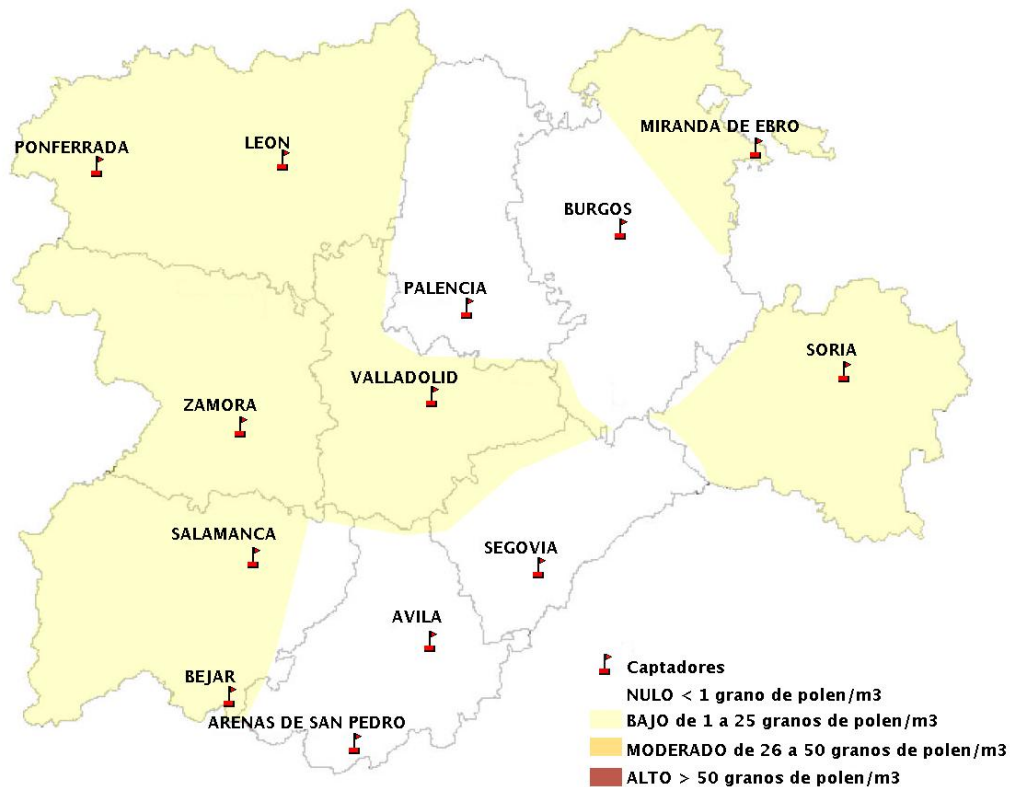

INFORME DE PREVISIONES DE NIVELES DE POLEN

08/03/2018

Los datos reflejados en los siguientes mapas y ficha de previsión para el fin de semana de los niveles de polen de los tipos polínicos más alergénicos, de cada estación de medida, han sido aportados por el Registro Aerobiológico de Castilla y León.

(ORDEN SAN/417/2010, de 26 marzo, por la que se crea el Registro Aerobiológico de Castilla y León.)

Mapa de previsión de Niveles de Polen:URTICACEAE del Jueves 8-3-18 al Domingo 11-3-18