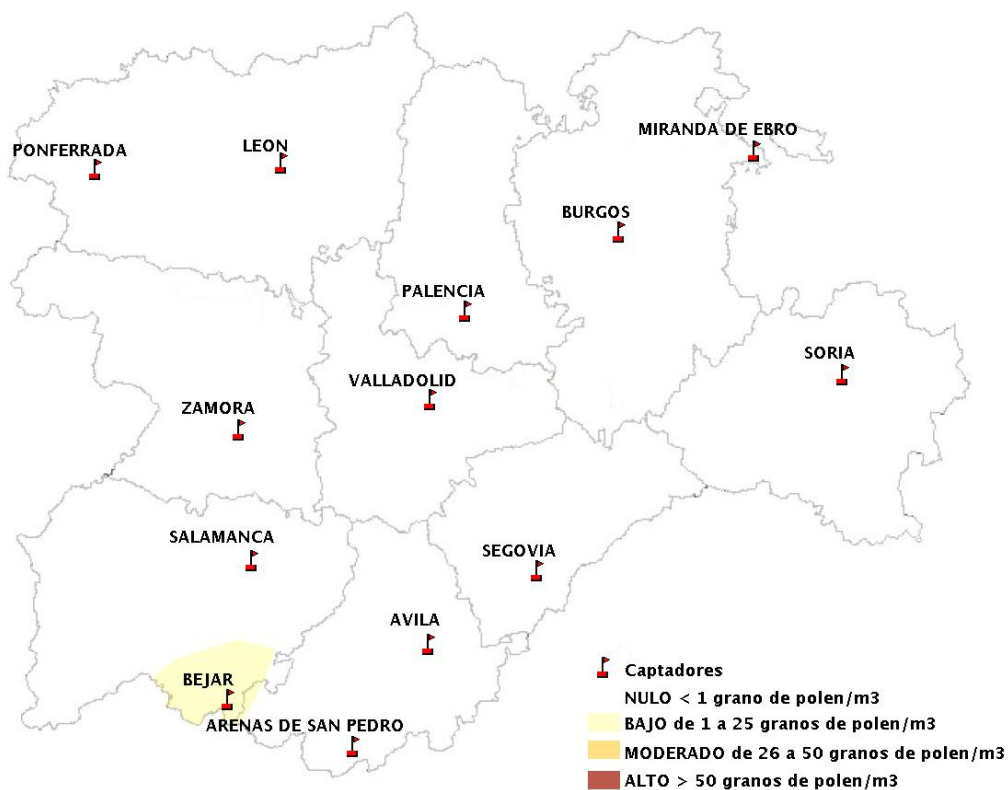

(ORDEN SAN/417/2010, de 26 marzo, por la que se crea el Registro Aerobiológico de Castilla y León.)

Mapa de previsión de Niveles de Polen:URTICACEAE del Jueves 8-3-18 al Domingo 11-3-18

Mapa de previsión de Niveles de Polen:PLATANUS del Jueves 8-3-18 al Domingo 11-3-18

Mapa de previsión de Niveles de Polen:POACEAE del Jueves 8-3-18 al Domingo 11-3-18

Mapa de previsión de Niveles de Polen:OLEA del Jueves 8-3-18 al Domingo 11-3-18

Mapa de previsión de Niveles de Polen:RUMEX del Jueves 8-3-18 al Domingo 11-3-18