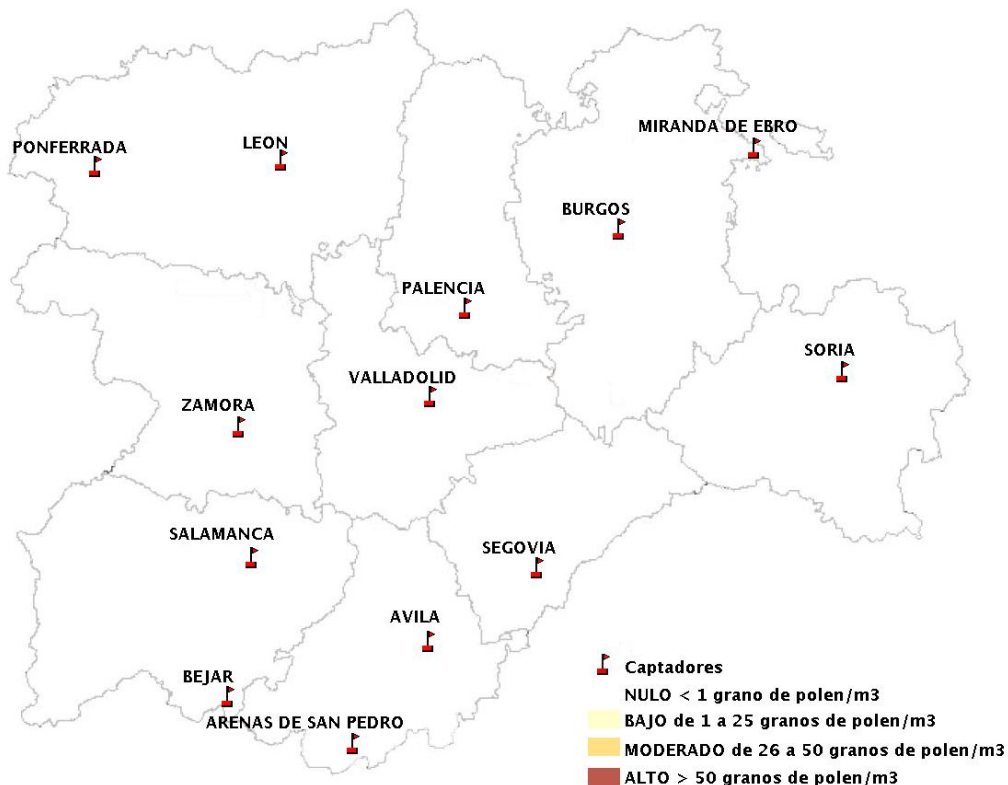

(ORDEN SAN/417/2010, de 26 marzo, por la que se crea el Registro Aerobiológico de Castilla y León.)

Mapa de previsión de Niveles de Polen:URTICACEAE del Jueves 8-3-18 al Domingo 11-3-18

Mapa de previsión de Niveles de Polen:PLATANUS del Jueves 8-3-18 al Domingo 11-3-18

Mapa de previsión de Niveles de Polen:POACEAE del Jueves 8-3-18 al Domingo 11-3-18

Mapa de previsión de Niveles de Polen:OLEA del Jueves 8-3-18 al Domingo 11-3-18

Mapa de previsión de Niveles de Polen:RUMEX del Jueves 8-3-18 al Domingo 11-3-18