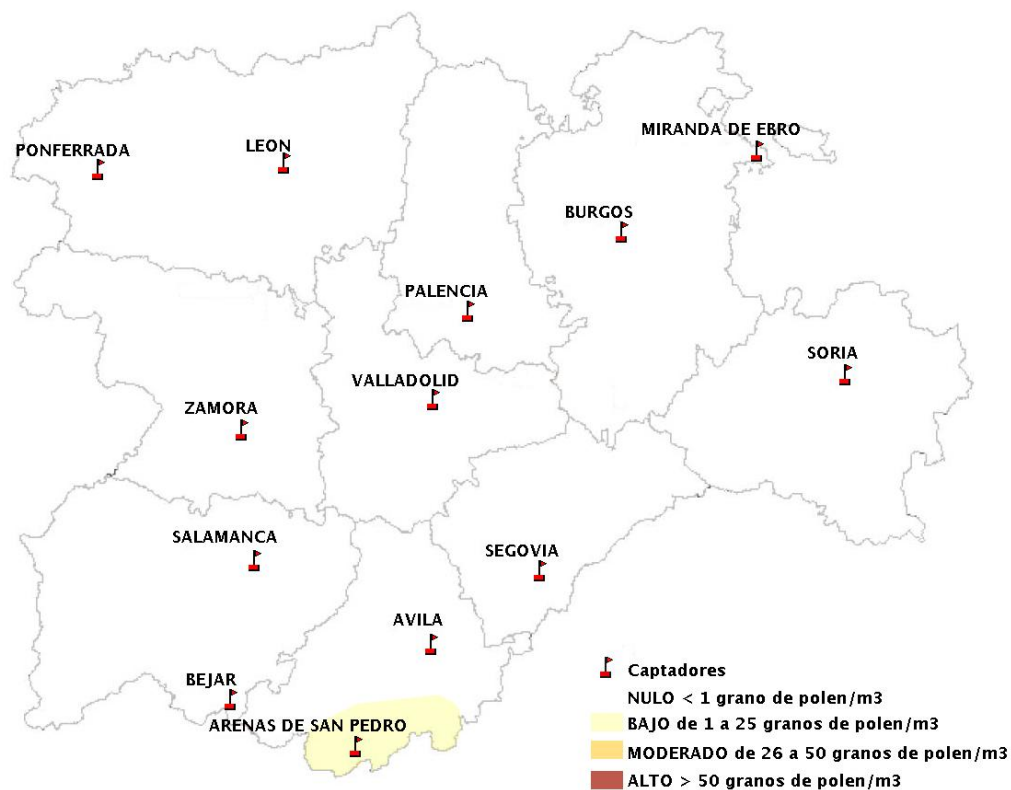

Mapa de previsión de Niveles de Polen:PLANTAGO del Jueves 5-4-18 al Domingo 8-4-18