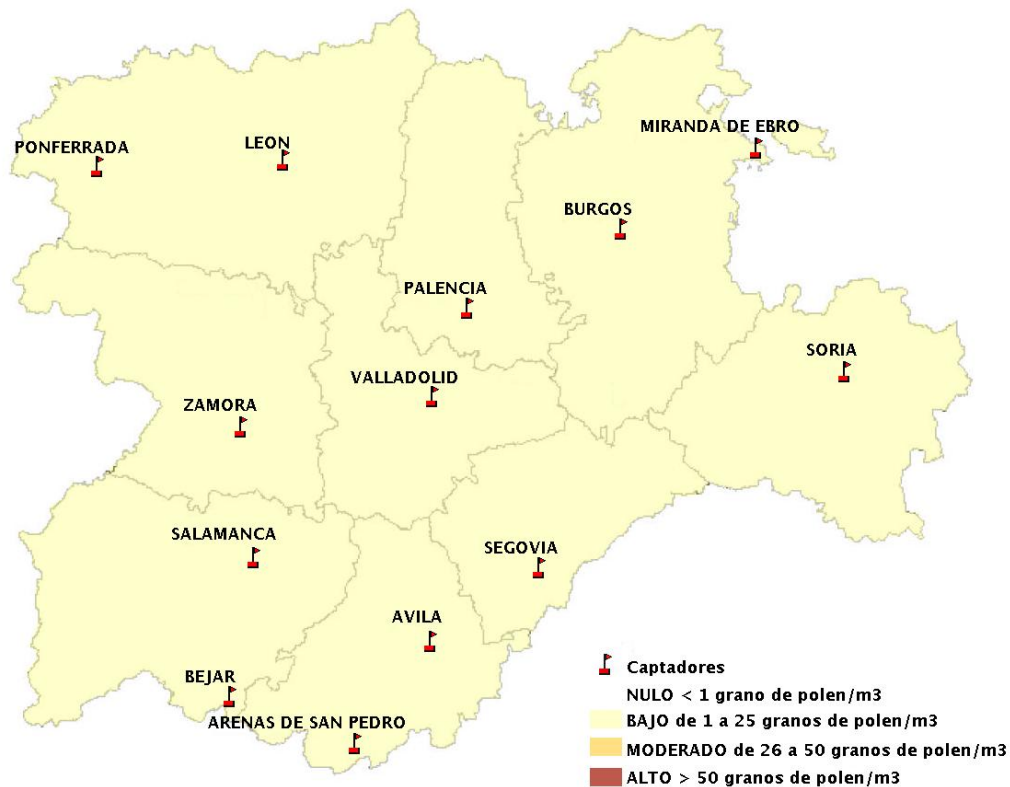

INFORME DE PREVISIONES DE NIVELES DE POLEN

05/04/2018

Los datos reflejados en los siguientes mapas y ficha de previsión para el fin de semana de los niveles de polen de los tipos polínicos más alergénicos, de cada estación de medida, han sido aportados por el Registro Aerobiológico de Castilla y León.

(ORDEN SAN/417/2010, de 26 marzo, por la que se crea el Registro Aerobiológico de Castilla y León.)

Mapa de previsión de Niveles de Polen:URTICACEAE del Jueves 5-4-18 al Domingo 8-4-18