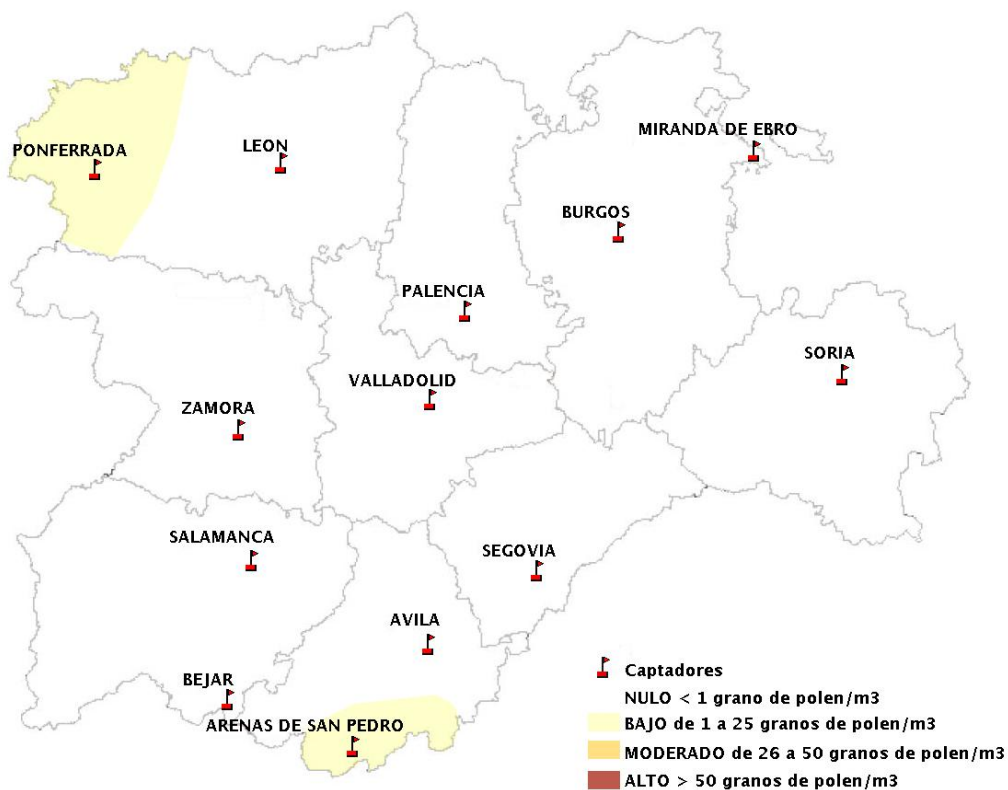

(ORDEN SAN/417/2010, de 26 marzo, por la que se crea el Registro Aerobiológico de Castilla y León.)

Mapa de previsión de Niveles de Polen:URTICACEAE del Jueves 5-4-18 al Domingo 8-4-18

Mapa de previsión de Niveles de Polen:PLATANUS del Jueves 5-4-18 al Domingo 8-4-18

Mapa de previsión de Niveles de Polen:POACEAE del Jueves 5-4-18 al Domingo 8-4-18

Mapa de previsión de Niveles de Polen:OLEA del Jueves 5-4-18 al Domingo 8-4-18

Mapa de previsión de Niveles de Polen:RUMEX del Jueves 5-4-18 al Domingo 8-4-18