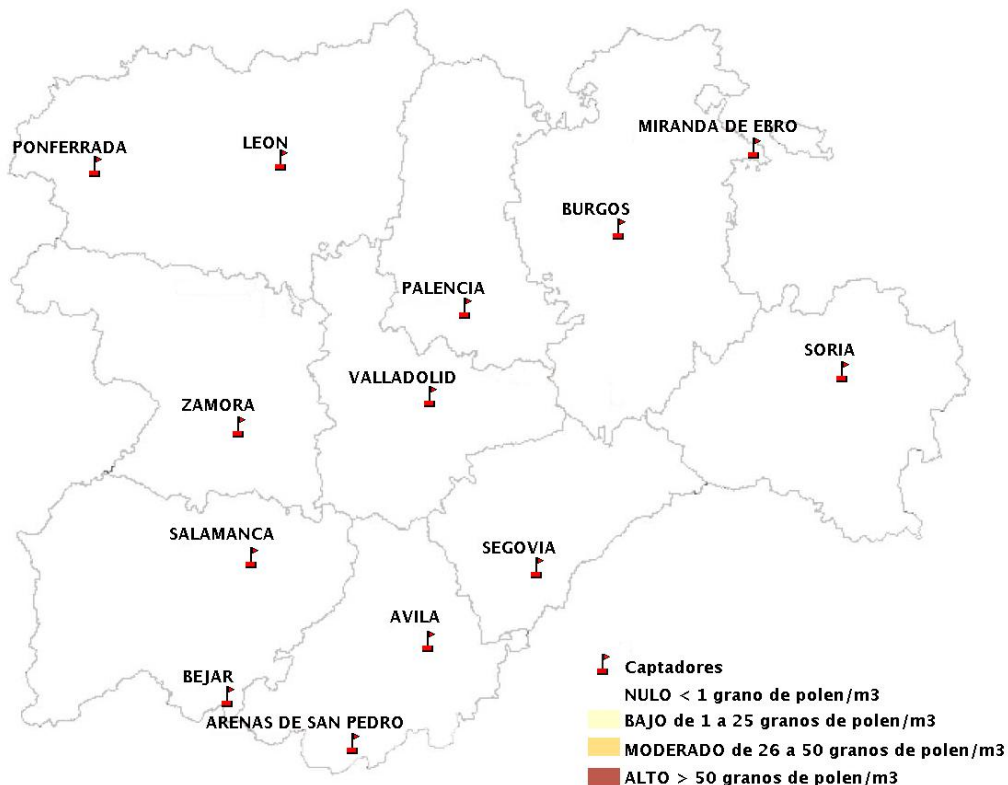

(ORDEN SAN/417/2010, de 26 marzo, por la que se crea el Registro Aerobiológico de Castilla y León.)

Mapa de previsión de Niveles de Polen:URTICACEAE del Jueves 5-4-18 al Domingo 8-4-18

Mapa de previsión de Niveles de Polen:PLATANUS del Jueves 5-4-18 al Domingo 8-4-18

Mapa de previsión de Niveles de Polen:POACEAE del Jueves 5-4-18 al Domingo 8-4-18

Mapa de previsión de Niveles de Polen:OLEA del Jueves 5-4-18 al Domingo 8-4-18

Mapa de previsión de Niveles de Polen:RUMEX del Jueves 5-4-18 al Domingo 8-4-18