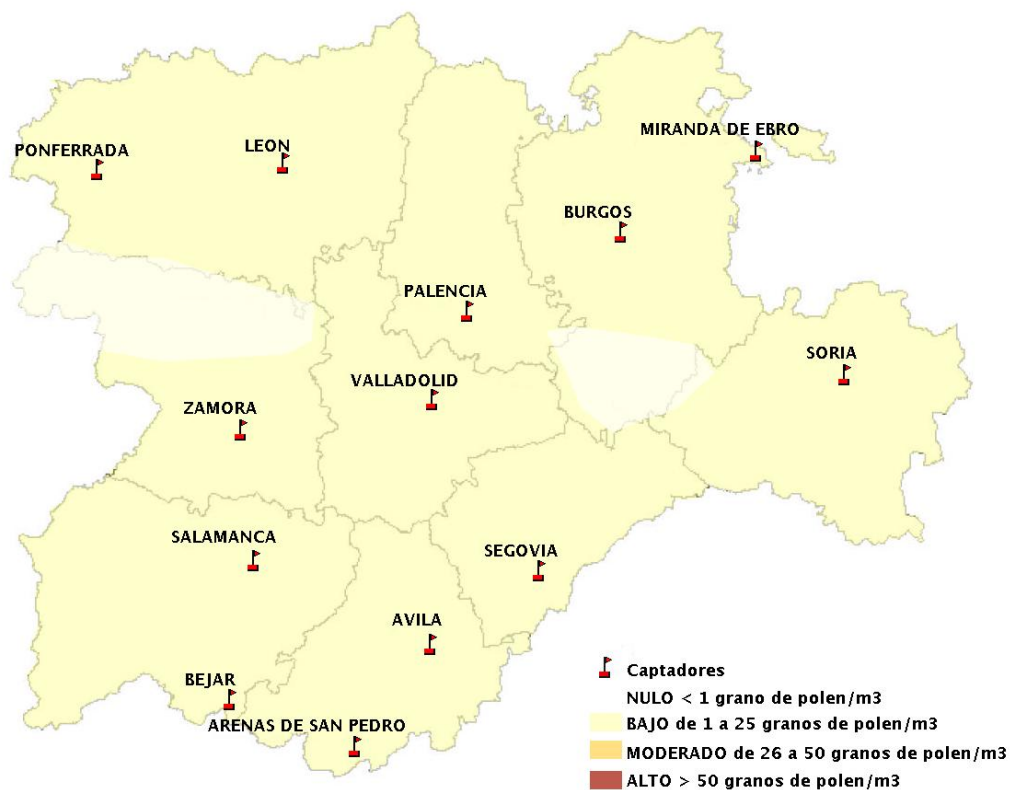

(ORDEN SAN/417/2010, de 26 marzo, por la que se crea el Registro Aerobiológico de Castilla y León.)

Mapa de previsión de Niveles de Polen:URTICACEAE del Jueves 5-4-18 al Domingo 8-4-18

Mapa de previsión de Niveles de Polen:PLATANUS del Jueves 5-4-18 al Domingo 8-4-18

Mapa de previsión de Niveles de Polen:POACEAE del Jueves 5-4-18 al Domingo 8-4-18

Mapa de previsión de Niveles de Polen:OLEA del Jueves 5-4-18 al Domingo 8-4-18

Mapa de previsión de Niveles de Polen:RUMEX del Jueves 5-4-18 al Domingo 8-4-18