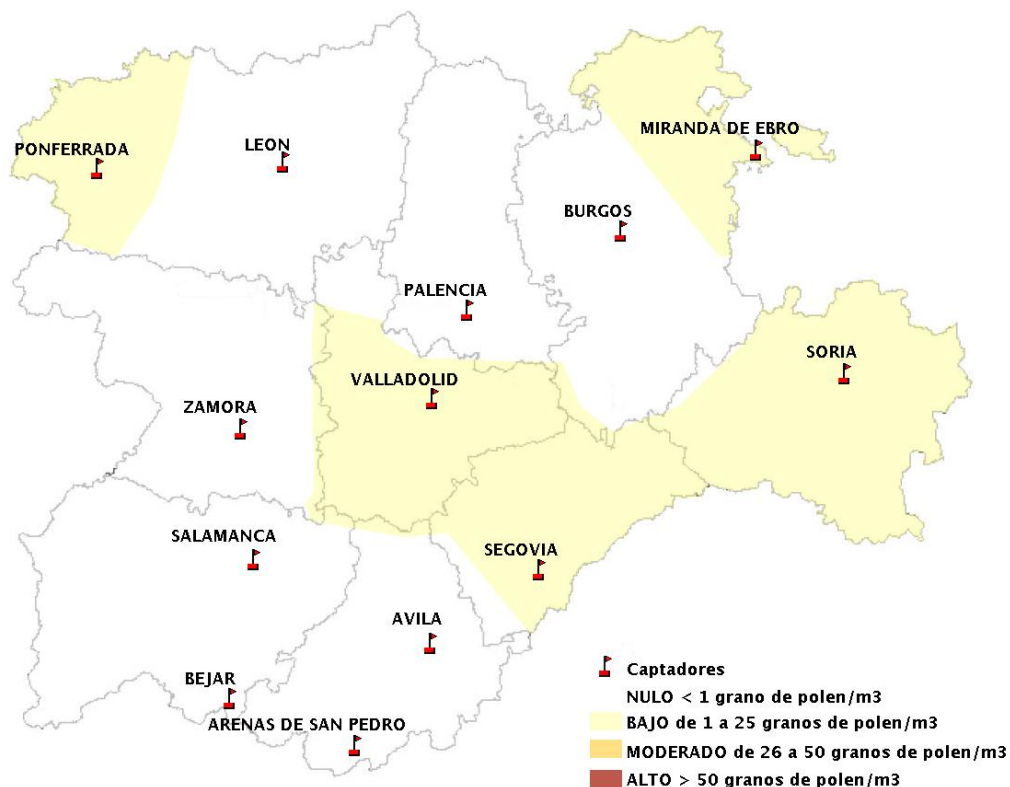

INFORME DE PREVISIONES DE NIVELES DE POLEN

05/04/2018

Los datos reflejados en los siguientes mapas y ficha de previsión para el fin de semana de los niveles de polen de los tipos polínicos más alergénicos, de cada estación de medida, han sido aportados por el Registro Aerobiológico de Castilla y León.

Mapa de previsión de Niveles de Polen:POACEAE del Jueves 5-4-18 al Domingo 8-4-18

Mapa de previsión de Niveles de Polen:OLEA del Jueves 5-4-18 al Domingo 8-4-18

Mapa de previsión de Niveles de Polen:RUMEX del Jueves 5-4-18 al Domingo 8-4-18