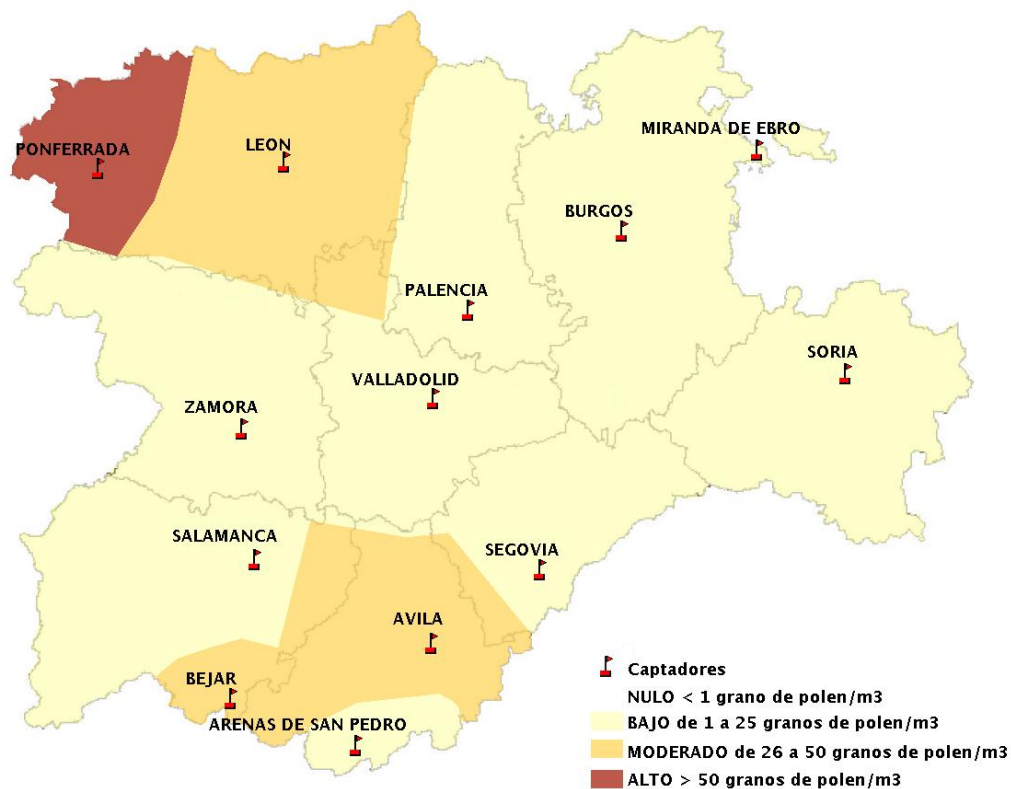

Mapa de previsión de Niveles de Polen:CUPRESSACEAE del Jueves 5-4-18 al Domingo 8-4-18