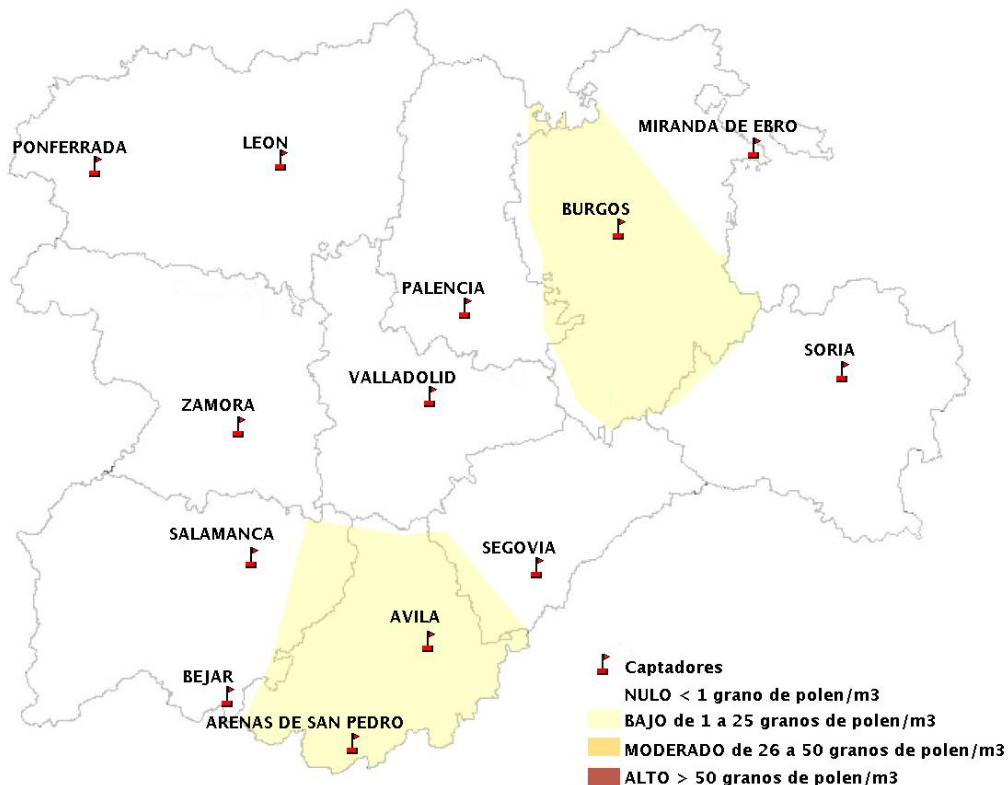

## 26/04/2018

Los datos reflejados en los siguientes mapas y ficha de previsión para el fin de semana de los niveles de polen de los tipos polínicos más alergénicos, de cada estación de medida, han sido aportados por el Registro Aerobiológico de Castilla y León.

(ORDEN SAN/417/2010, de 26 marzo, por la que se crea el Registro Aerobiológico de Castilla y León.)

Mapa de previsión de Niveles de Polen:URTICACEAE del Jueves 26-4-18 al Domingo 29-4-18

Mapa de previsión de Niveles de Polen:PLATANUS del Jueves 26-4-18 al Domingo 29-4-18

Mapa de previsión de Niveles de Polen:POACEAE del Jueves 26-4-18 al Domingo 29-4-18

Mapa de previsión de Niveles de Polen:OLEA del Jueves 26-4-18 al Domingo 29-4-18

Mapa de previsión de Niveles de Polen:RUMEX del Jueves 26-4-18 al Domingo 29-4-18