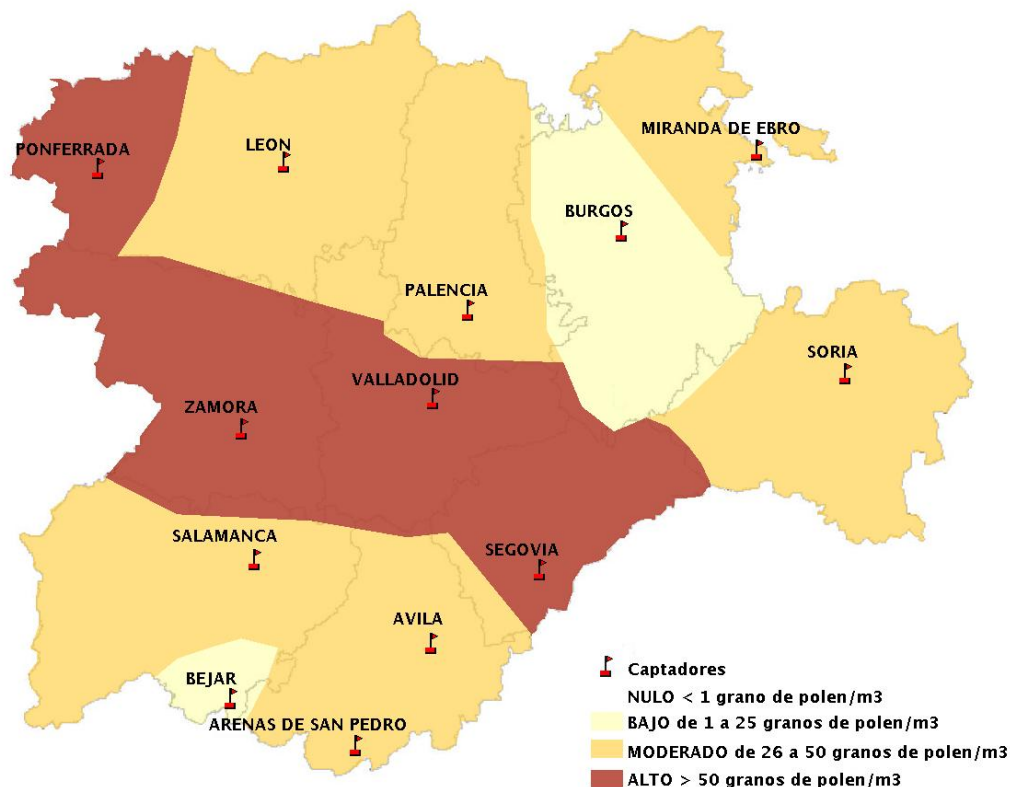

Mapa de previsión de Niveles de Polen:PLATANUS del Jueves 26-4-18 al Domingo 29-4-18