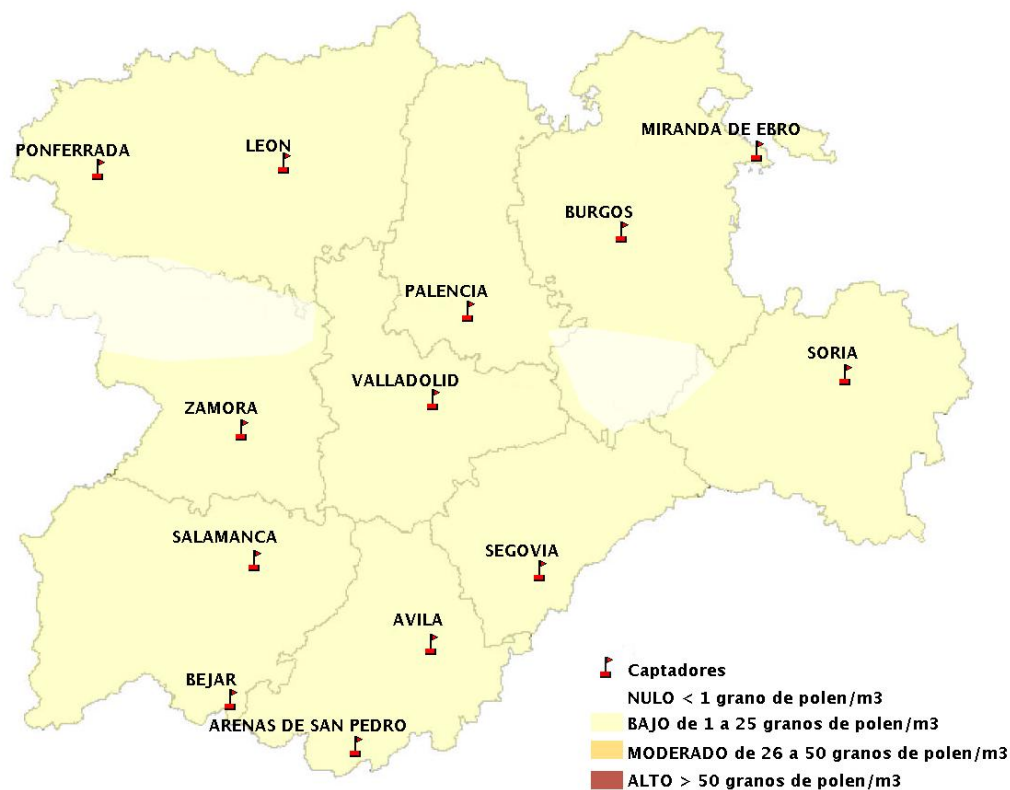

## 26/04/2018

Los datos reflejados en los siguientes mapas y ficha de previsión para el fin de semana de los niveles de polen de los tipos polínicos más alergénicos, de cada estación de medida, han sido aportados por el Registro Aerobiológico de Castilla y León.

(ORDEN SAN/417/2010, de 26 marzo, por la que se crea el Registro Aerobiológico de Castilla y León.)

Mapa de previsión de Niveles de Polen:URTICACEAE del Jueves 26-4-18 al Domingo 29-4-18

Mapa de previsión de Niveles de Polen:PLATANUS del Jueves 26-4-18 al Domingo 29-4-18

Mapa de previsión de Niveles de Polen:POACEAE del Jueves 26-4-18 al Domingo 29-4-18

Mapa de previsión de Niveles de Polen:OLEA del Jueves 26-4-18 al Domingo 29-4-18

Mapa de previsión de Niveles de Polen:RUMEX del Jueves 26-4-18 al Domingo 29-4-18