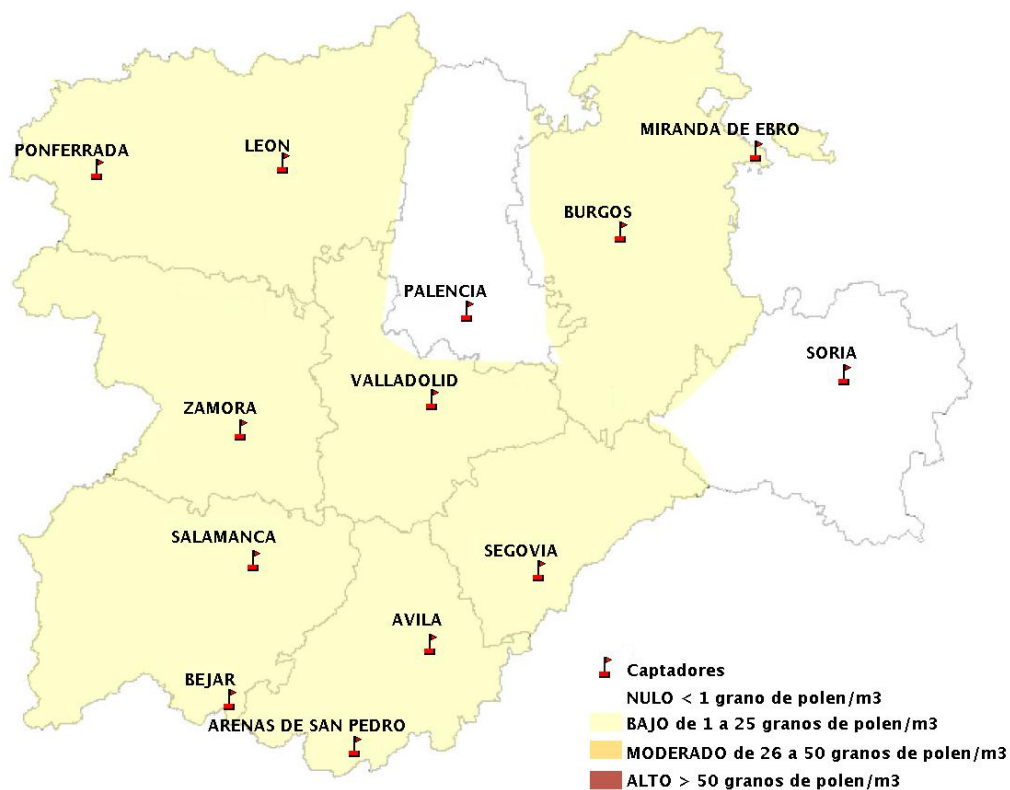

Mapa de previsión de Niveles de Polen:POACEAE del Jueves 26-4-18 al Domingo 29-4-18

Mapa de previsión de Niveles de Polen:OLEA del Jueves 26-4-18 al Domingo 29-4-18

Mapa de previsión de Niveles de Polen:RUMEX del Jueves 26-4-18 al Domingo 29-4-18

Mapa de previsión de Niveles de Polen:CUPRESSACEAE del Jueves 26-4-18 al Domingo 29-4-18

Mapa de previsión de Niveles de Polen:PLANTAGO del Jueves 26-4-18 al Domingo 29-4-18