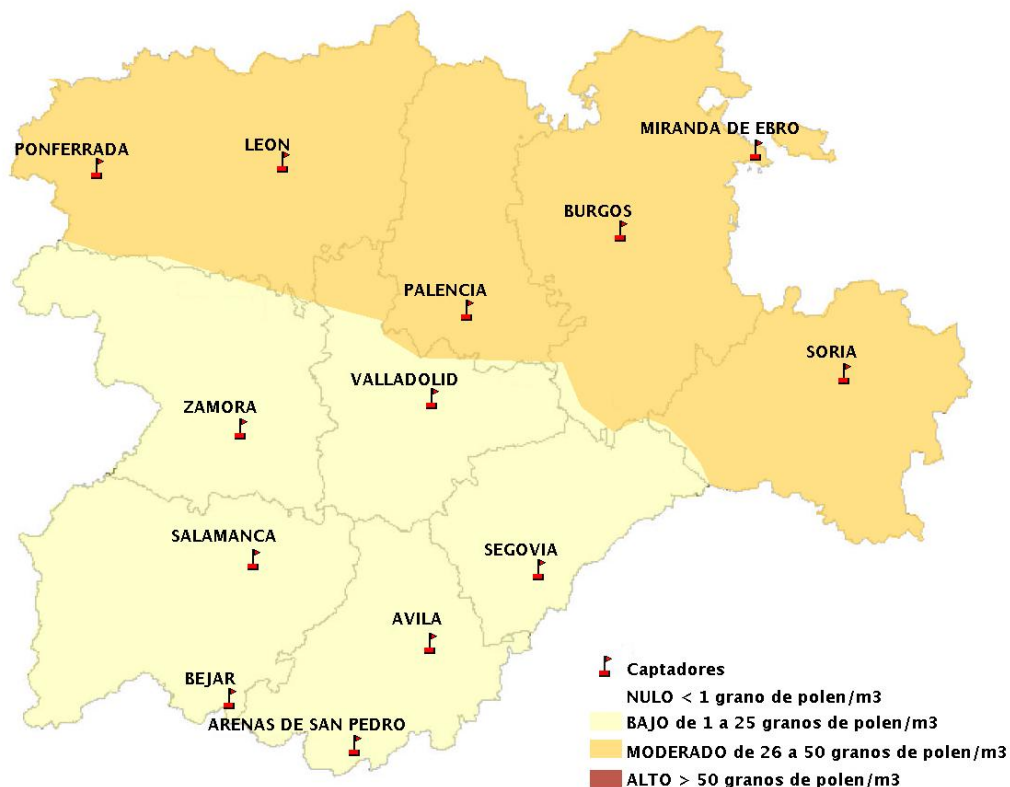

Mapa de previsión de Niveles de Polen:POACEAE del Jueves 26-4-18 al Domingo 29-4-18

Mapa de previsión de Niveles de Polen:OLEA del Jueves 26-4-18 al Domingo 29-4-18

Mapa de previsión de Niveles de Polen:RUMEX del Jueves 26-4-18 al Domingo 29-4-18

Mapa de previsión de Niveles de Polen:CUPRESSACEAE del Jueves 26-4-18 al Domingo 29-4-18

Mapa de previsión de Niveles de Polen:PLANTAGO del Jueves 26-4-18 al Domingo 29-4-18