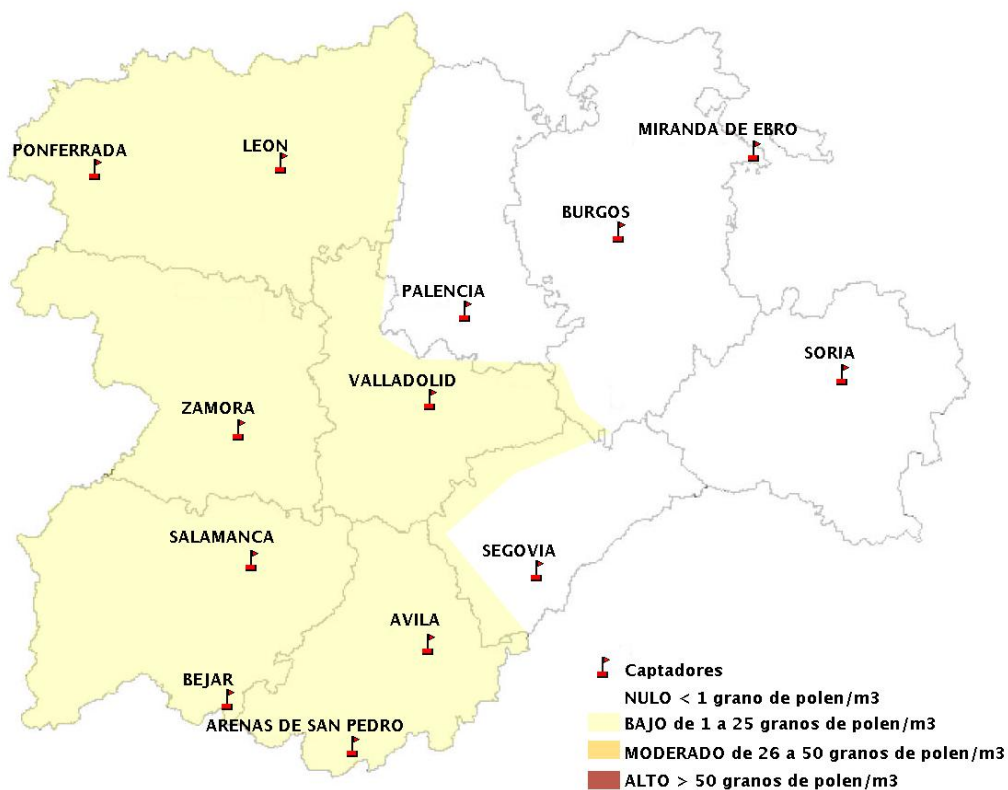

## 26/04/2018

Los datos reflejados en los siguientes mapas y ficha de previsión para el fin de semana de los niveles de polen de los tipos polínicos más alergénicos, de cada estación de medida, han sido aportados por el Registro Aerobiológico de Castilla y León.

(ORDEN SAN/417/2010, de 26 marzo, por la que se crea el Registro Aerobiológico de Castilla y León.)

Mapa de previsión de Niveles de Polen:URTICACEAE del Jueves 26-4-18 al Domingo 29-4-18

Mapa de previsión de Niveles de Polen:PLATANUS del Jueves 26-4-18 al Domingo 29-4-18

Mapa de previsión de Niveles de Polen:POACEAE del Jueves 26-4-18 al Domingo 29-4-18

Mapa de previsión de Niveles de Polen:OLEA del Jueves 26-4-18 al Domingo 29-4-18

Mapa de previsión de Niveles de Polen:RUMEX del Jueves 26-4-18 al Domingo 29-4-18