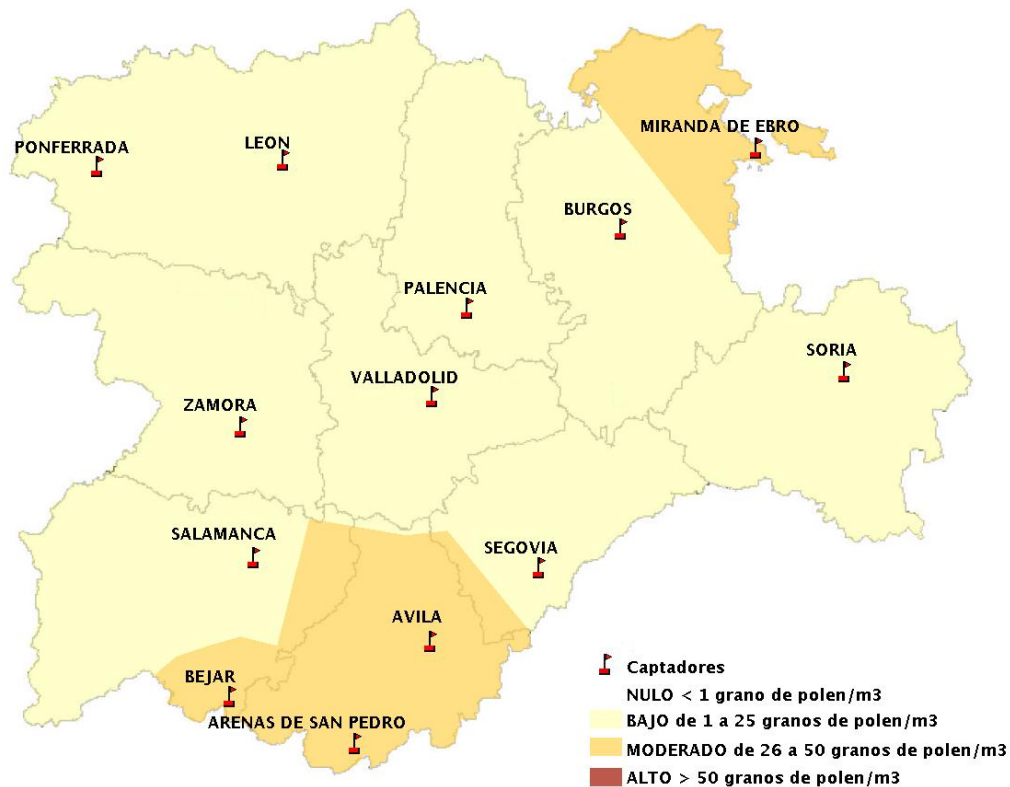

INFORME DE PREVISIONES DE NIVELES DE POLEN

26/04/2018

Los datos reflejados en los siguientes mapas y ficha de previsión para el fin de semana de los niveles de polen de los tipos polínicos más alergénicos, de cada estación de medida, han sido aportados por el Registro Aerobiológico de Castilla y León.

(ORDEN SAN/417/2010, de 26 marzo, por la que se crea el Registro Aerobiológico de Castilla y León.)

Mapa de previsión de Niveles de Polen:URTICACEAE del Jueves 26-4-18 al Domingo 29-4-18