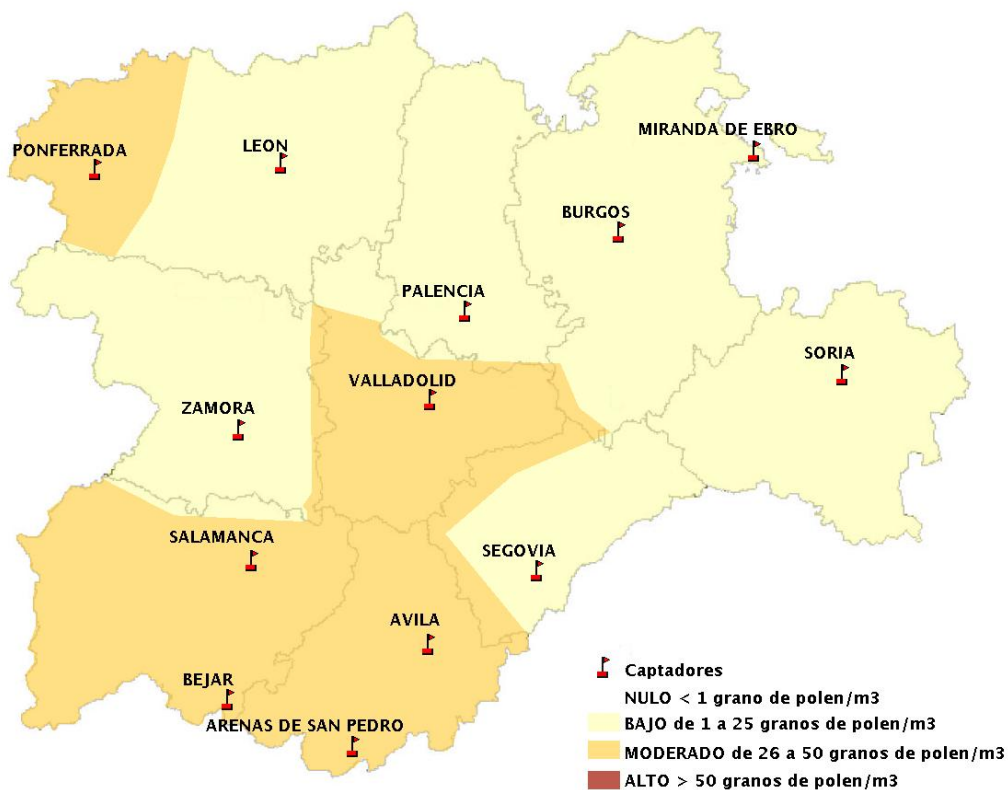

(ORDEN SAN/417/2010, de 26 marzo, por la que se crea el Registro Aerobiológico de Castilla y León.)

Mapa de previsión de Niveles de Polen:URTICACEAE del Jueves 17-5-18 al Domingo 20-5-18

Mapa de previsión de Niveles de Polen:PLATANUS del Jueves 17-5-18 al Domingo 20-5-18

Mapa de previsión de Niveles de Polen:POACEAE del Jueves 17-5-18 al Domingo 20-5-18

Mapa de previsión de Niveles de Polen:OLEA del Jueves 17-5-18 al Domingo 20-5-18

Mapa de previsión de Niveles de Polen:RUMEX del Jueves 17-5-18 al Domingo 20-5-18