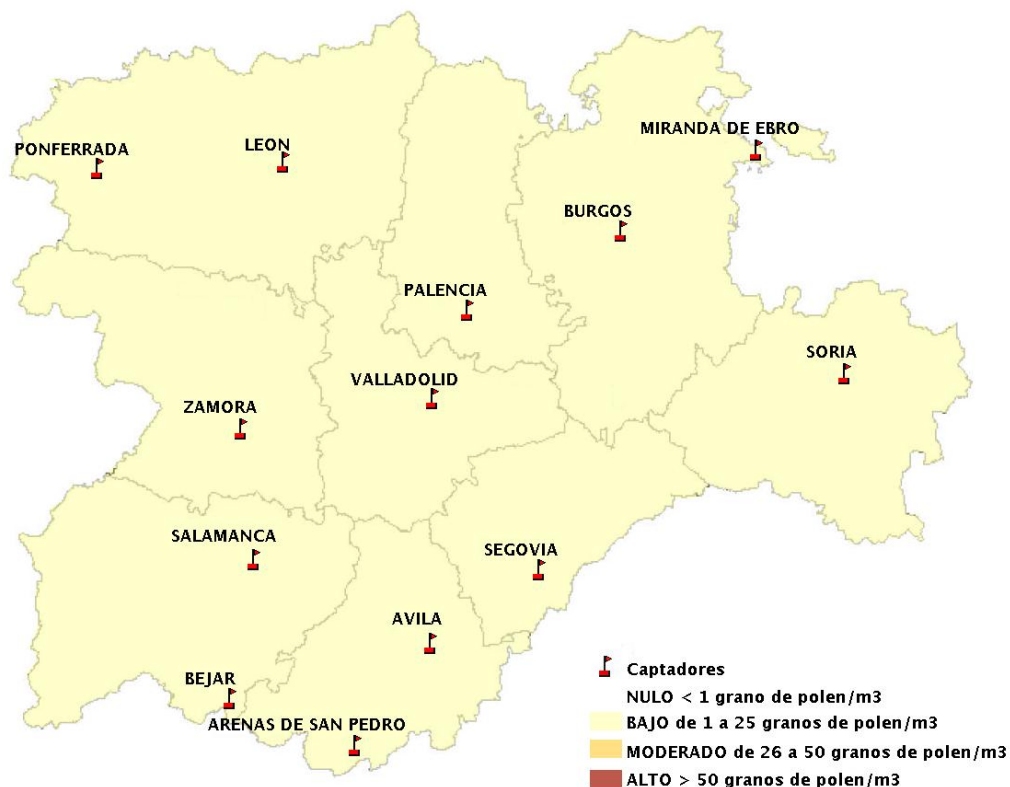

INFORME DE PREVISIONES DE NIVELES DE POLEN

17/05/2018

Los datos reflejados en los siguientes mapas y ficha de previsión para el fin de semana de los niveles de polen de los tipos polínicos más alergénicos, de cada estación de medida, han sido aportados por el Registro Aerobiológico de Castilla y León.

(ORDEN SAN/417/2010, de 26 marzo, por la que se crea el Registro Aerobiológico de Castilla y León.)

Mapa de previsión de Niveles de Polen:URTICACEAE del Jueves 17-5-18 al Domingo 20-5-18

Mapa de previsión de Niveles de Polen:PLATANUS del Jueves 17-5-18 al Domingo 20-5-18

Mapa de previsión de Niveles de Polen:POACEAE del Jueves 17-5-18 al Domingo 20-5-18

Mapa de previsión de Niveles de Polen:OLEA del Jueves 17-5-18 al Domingo 20-5-18

Mapa de previsión de Niveles de Polen:RUMEX del Jueves 17-5-18 al Domingo 20-5-18