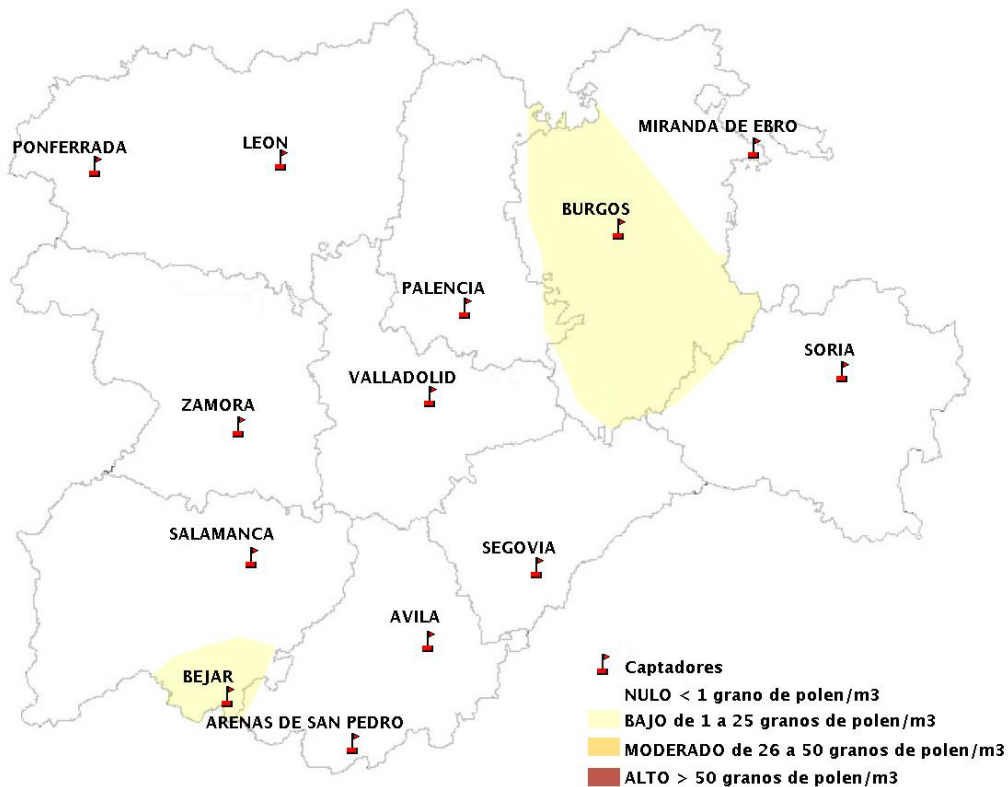

(ORDEN SAN/417/2010, de 26 marzo, por la que se crea el Registro Aerobiológico de Castilla y León.)

Mapa de previsión de Niveles de Polen:URTICACEAE del Jueves 17-5-18 al Domingo 20-5-18

Mapa de previsión de Niveles de Polen:PLATANUS del Jueves 17-5-18 al Domingo 20-5-18

Mapa de previsión de Niveles de Polen:POACEAE del Jueves 17-5-18 al Domingo 20-5-18

Mapa de previsión de Niveles de Polen:OLEA del Jueves 17-5-18 al Domingo 20-5-18

Mapa de previsión de Niveles de Polen:RUMEX del Jueves 17-5-18 al Domingo 20-5-18