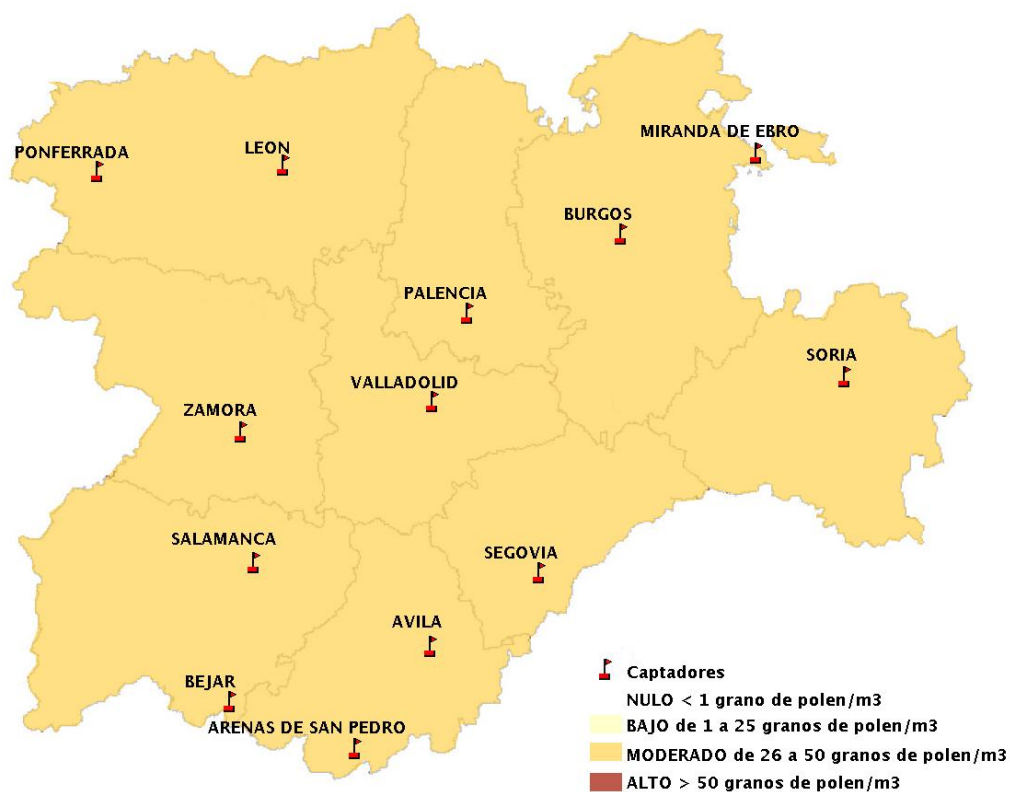

Mapa de previsión de Niveles de Polen:POACEAE del Jueves 17-5-18 al Domingo 20-5-18

Mapa de previsión de Niveles de Polen:OLEA del Jueves 17-5-18 al Domingo 20-5-18

Mapa de previsión de Niveles de Polen:RUMEX del Jueves 17-5-18 al Domingo 20-5-18

Mapa de previsión de Niveles de Polen:CUPRESSACEAE del Jueves 17-5-18 al Domingo 20-5-18

Mapa de previsión de Niveles de Polen:PLANTAGO del Jueves 17-5-18 al Domingo 20-5-18

FICHA PREVISIONES DE NIVELES DE POLEN SEMANALES