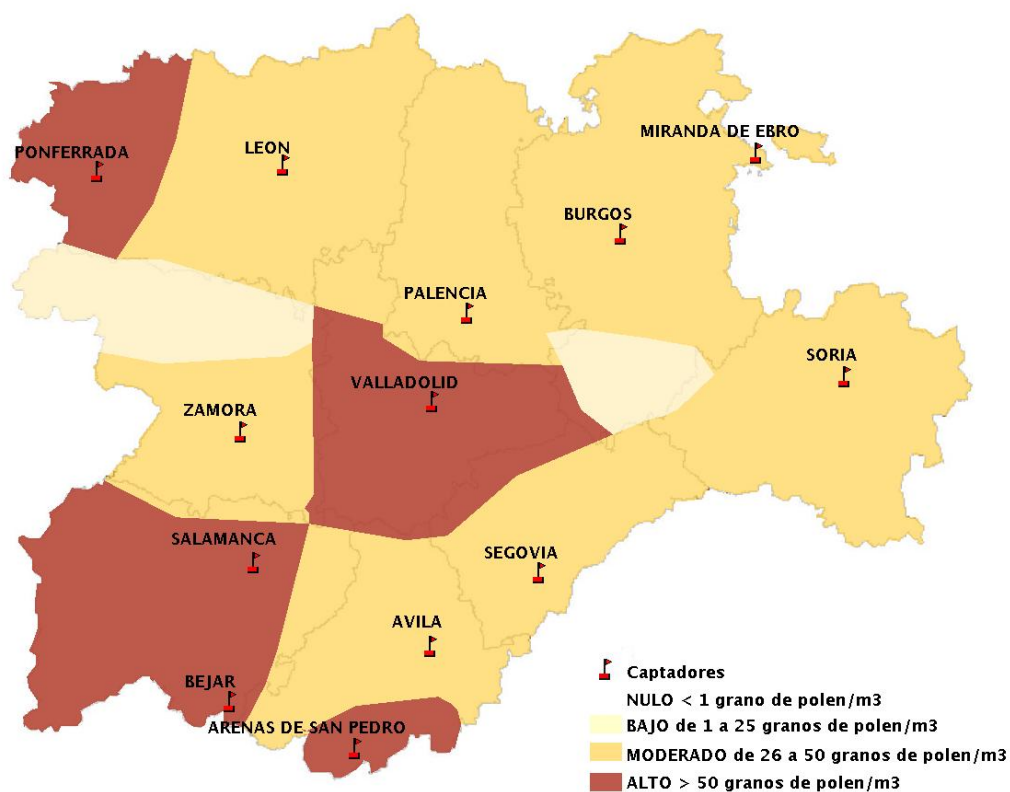

INFORME DE PREVISIONES DE NIVELES DE POLEN

17/05/2018

Los datos reflejados en los siguientes mapas y ficha de previsión para el fin de semana de los niveles de polen de los tipos polínicos más alergénicos, de cada estación de medida, han sido aportados por el Registro Aerobiológico de Castilla y León.

(ORDEN SAN/417/2010, de 26 marzo, por la que se crea el Registro Aerobiológico de Castilla y León.)

Mapa de previsión de Niveles de Polen:URTICACEAE del Jueves 17-5-18 al Domingo 20-5-18

Mapa de previsión de Niveles de Polen:PLATANUS del Jueves 17-5-18 al Domingo 20-5-18

Mapa de previsión de Niveles de Polen:POACEAE del Jueves 17-5-18 al Domingo 20-5-18

Mapa de previsión de Niveles de Polen:OLEA del Jueves 17-5-18 al Domingo 20-5-18

Mapa de previsión de Niveles de Polen:RUMEX del Jueves 17-5-18 al Domingo 20-5-18