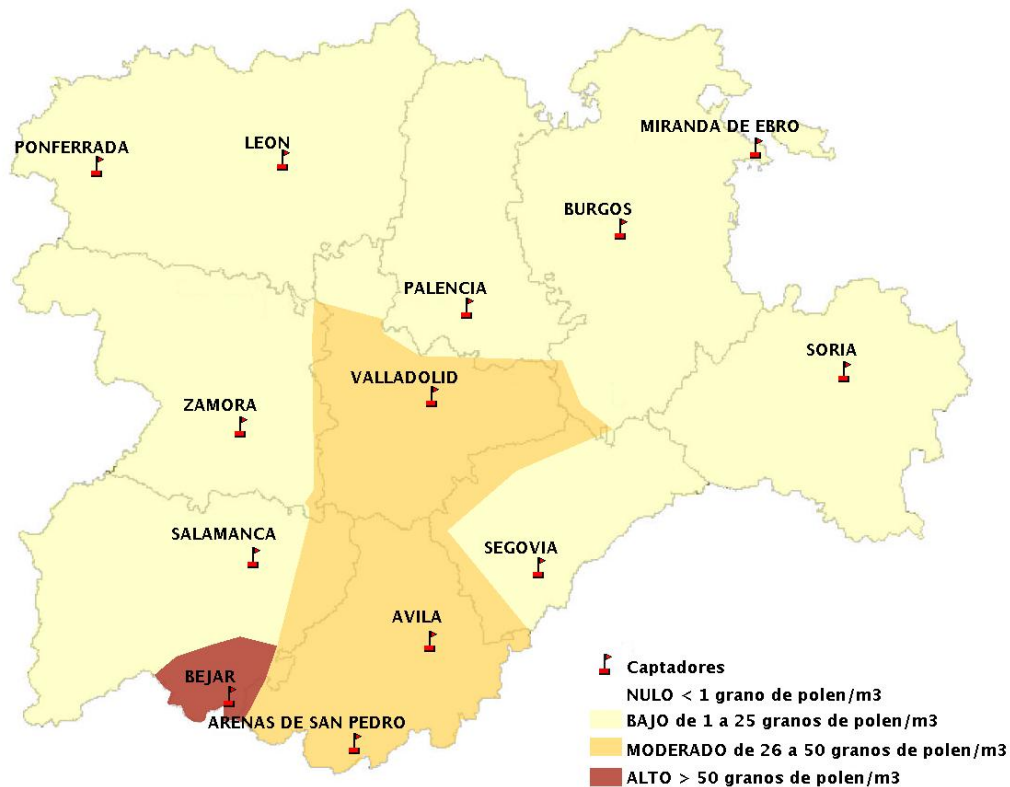

INFORME DE PREVISIONES DE NIVELES DE POLEN

17/05/2018

Los datos reflejados en los siguientes mapas y ficha de previsión para el fin de semana de los niveles de polen de los tipos polínicos más alergénicos, de cada estación de medida, han sido aportados por el Registro Aerobiológico de Castilla y León.

(ORDEN SAN/417/2010, de 26 marzo, por la que se crea el Registro Aerobiológico de Castilla y León.)

Mapa de previsión de Niveles de Polen:URTICACEAE del Jueves 17-5-18 al Domingo 20-5-18