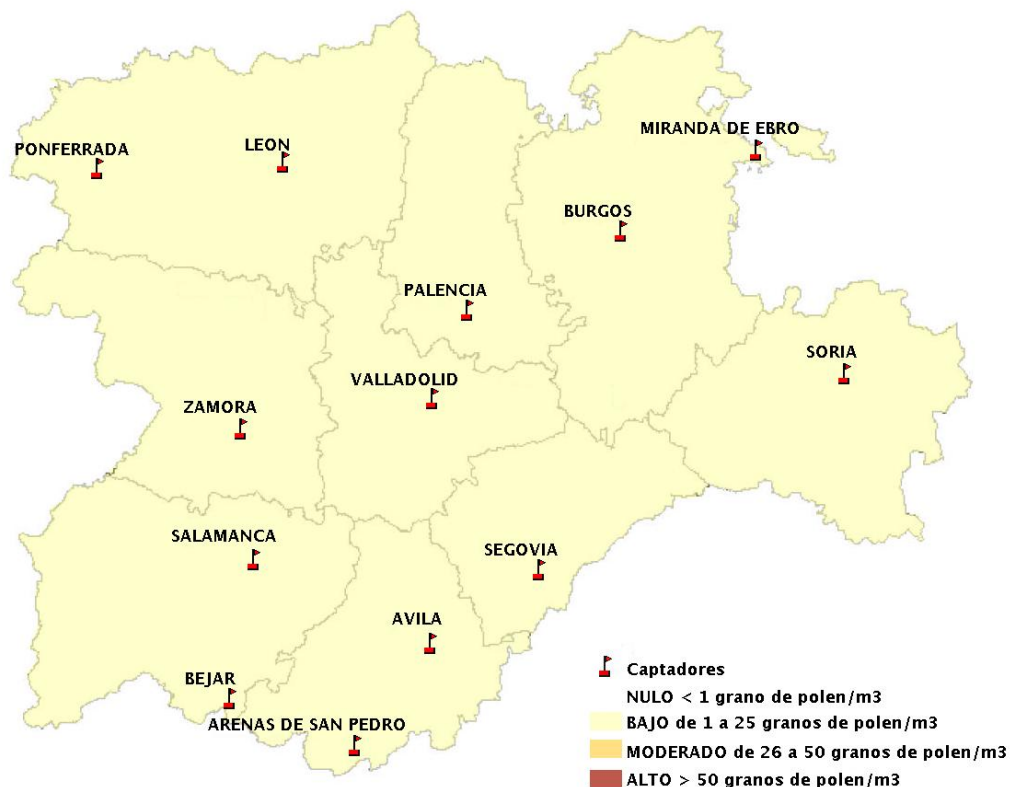

Mapa de previsión de Niveles de Polen:POACEAE del Jueves 17-5-18 al Domingo 20-5-18

Mapa de previsión de Niveles de Polen:OLEA del Jueves 17-5-18 al Domingo 20-5-18

Mapa de previsión de Niveles de Polen:RUMEX del Jueves 17-5-18 al Domingo 20-5-18

Mapa de previsión de Niveles de Polen:CUPRESSACEAE del Jueves 17-5-18 al Domingo 20-5-18

Mapa de previsión de Niveles de Polen:PLANTAGO del Jueves 17-5-18 al Domingo 20-5-18

FICHA PREVISIONES DE NIVELES DE POLEN SEMANALES