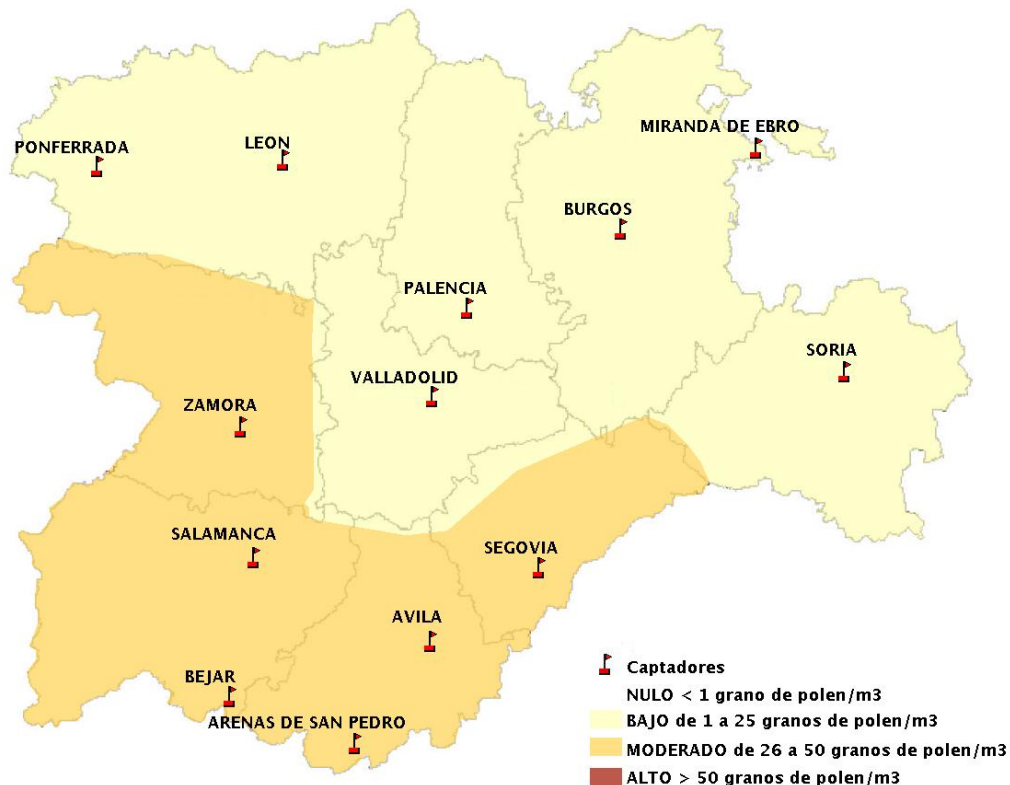

(ORDEN SAN/417/2010, de 26 marzo, por la que se crea el Registro Aerobiológico de Castilla y León.)

Mapa de previsión de Niveles de Polen:URTICACEAE del Jueves 7-6-18 al Domingo 10-6-18

Mapa de previsión de Niveles de Polen:PLATANUS del Jueves 7-6-18 al Domingo 10-6-18

Mapa de previsión de Niveles de Polen:POACEAE del Jueves 7-6-18 al Domingo 10-6-18

Mapa de previsión de Niveles de Polen:OLEA del Jueves 7-6-18 al Domingo 10-6-18

Mapa de previsión de Niveles de Polen:RUMEX del Jueves 7-6-18 al Domingo 10-6-18