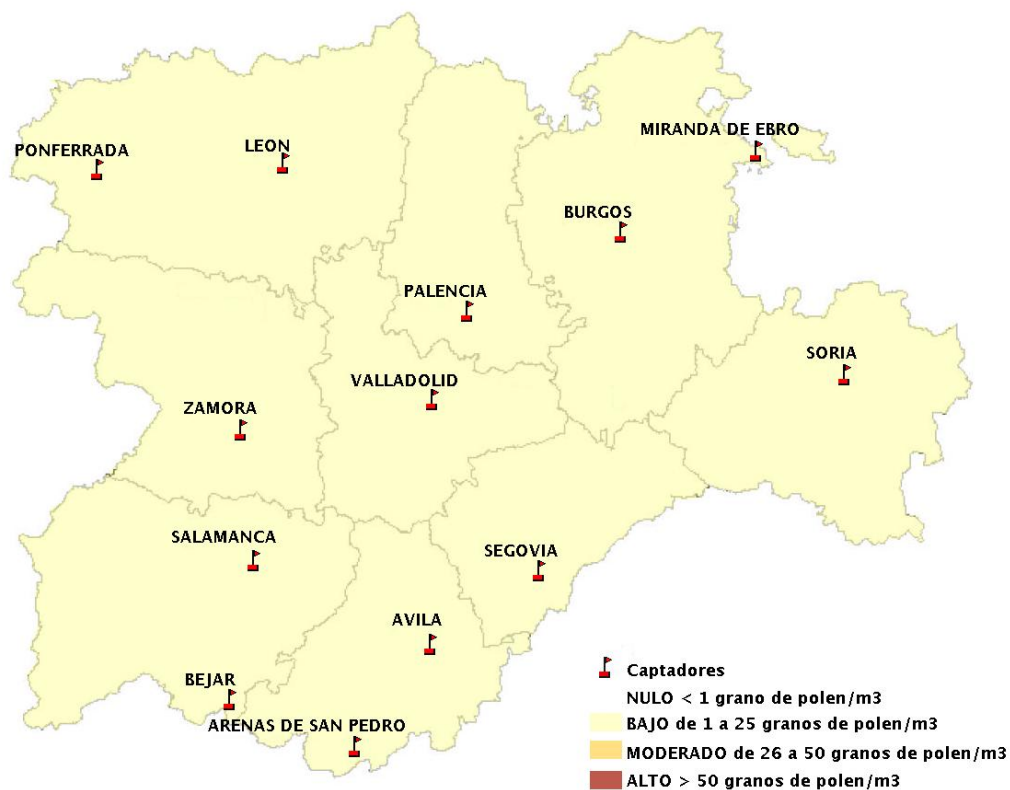

(ORDEN SAN/417/2010, de 26 marzo, por la que se crea el Registro Aerobiológico de Castilla y León.)

Mapa de previsión de Niveles de Polen:URTICACEAE del Jueves 7-6-18 al Domingo 10-6-18

Mapa de previsión de Niveles de Polen:PLATANUS del Jueves 7-6-18 al Domingo 10-6-18

Mapa de previsión de Niveles de Polen:POACEAE del Jueves 7-6-18 al Domingo 10-6-18

Mapa de previsión de Niveles de Polen:OLEA del Jueves 7-6-18 al Domingo 10-6-18

Mapa de previsión de Niveles de Polen:RUMEX del Jueves 7-6-18 al Domingo 10-6-18