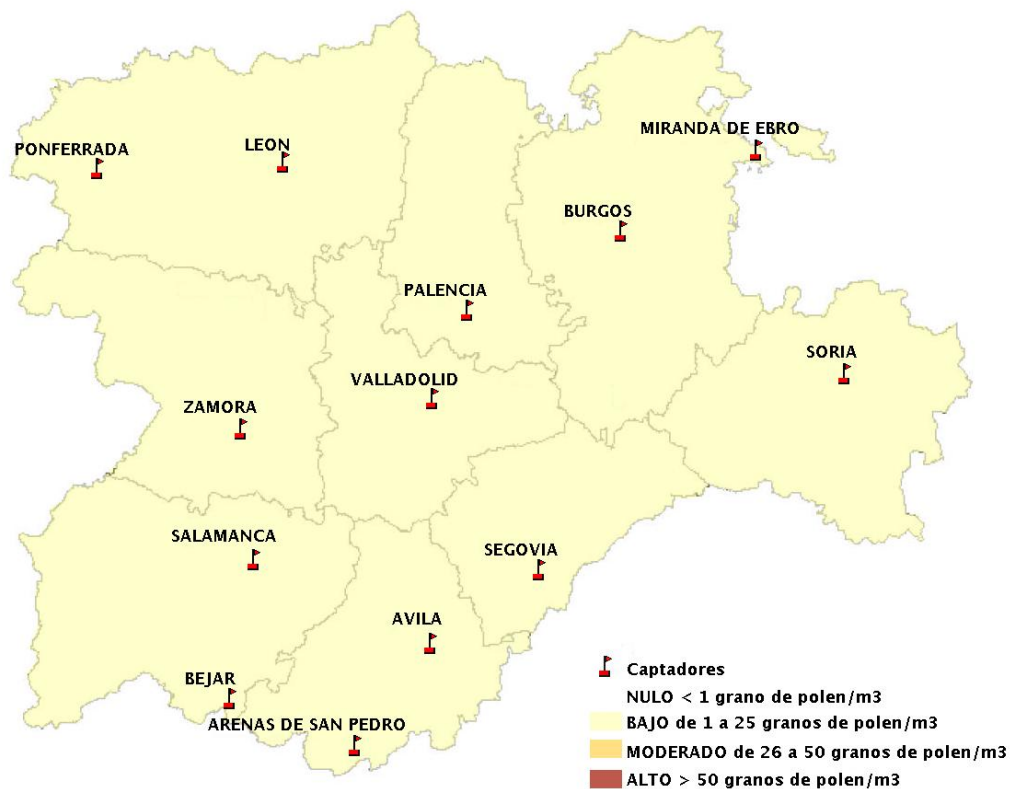

Mapa de previsión de Niveles de Polen:POACEAE del Jueves 7-6-18 al Domingo 10-6-18

Mapa de previsión de Niveles de Polen:OLEA del Jueves 7-6-18 al Domingo 10-6-18

Mapa de previsión de Niveles de Polen:RUMEX del Jueves 7-6-18 al Domingo 10-6-18

Mapa de previsión de Niveles de Polen:CUPRESSACEAE del Jueves 7-6-18 al Domingo 10-6-18

Mapa de previsión de Niveles de Polen:PLANTAGO del Jueves 7-6-18 al Domingo 10-6-18

FICHA PREVISIONES DE NIVELES DE POLEN SEMANALES