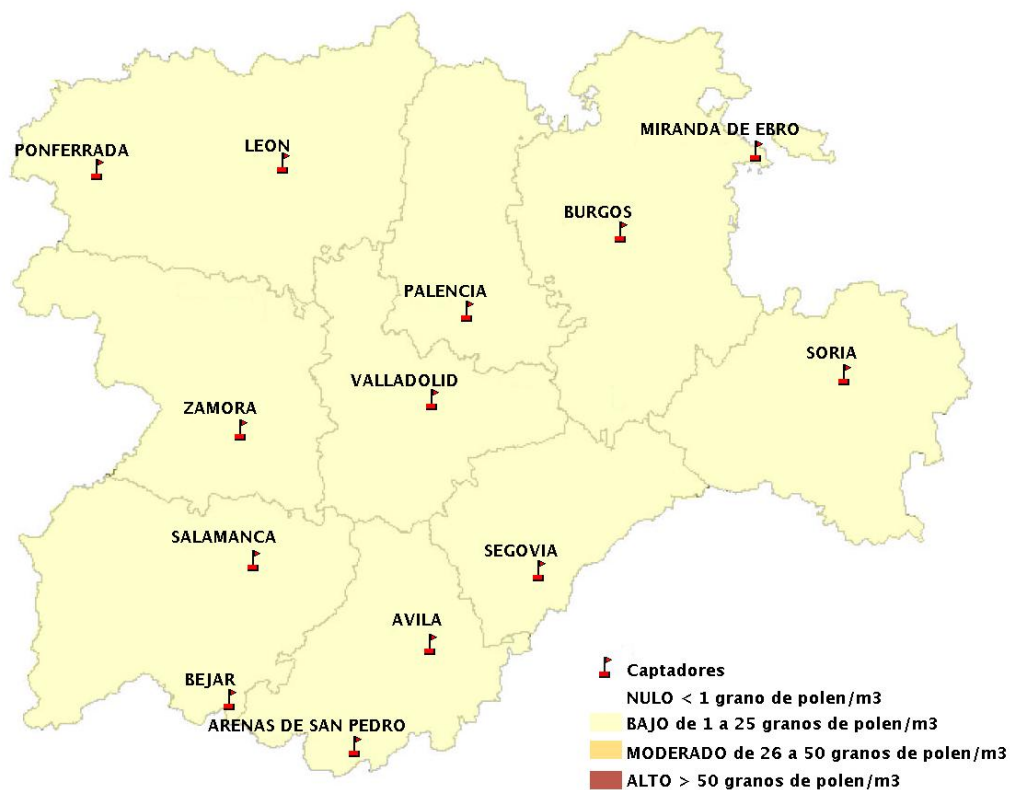

Mapa de previsión de Niveles de Polen:POACEAE del Jueves 7-6-18 al Domingo 10-6-18

Mapa de previsión de Niveles de Polen:OLEA del Jueves 7-6-18 al Domingo 10-6-18

Mapa de previsión de Niveles de Polen:RUMEX del Jueves 7-6-18 al Domingo 10-6-18

Mapa de previsión de Niveles de Polen:CUPRESSACEAE del Jueves 7-6-18 al Domingo 10-6-18

Mapa de previsión de Niveles de Polen:PLANTAGO del Jueves 7-6-18 al Domingo 10-6-18

FICHA PREVISIONES DE NIVELES DE POLEN SEMANALES