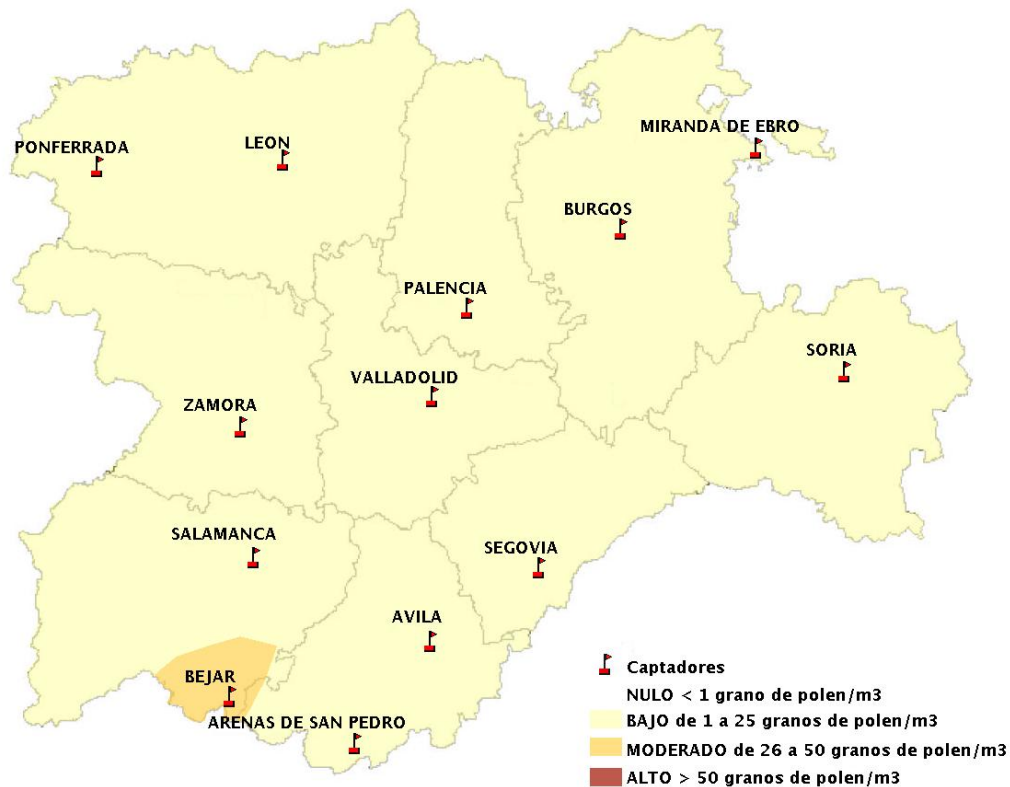

INFORME DE PREVISIONES DE NIVELES DE POLEN

07/06/2018

Los datos reflejados en los siguientes mapas y ficha de previsión para el fin de semana de los niveles de polen de los tipos polínicos más alergénicos, de cada estación de medida, han sido aportados por el Registro Aerobiológico de Castilla y León.

(ORDEN SAN/417/2010, de 26 marzo, por la que se crea el Registro Aerobiológico de Castilla y León.)

Mapa de previsión de Niveles de Polen:URTICACEAE del Jueves 7-6-18 al Domingo 10-6-18

Mapa de previsión de Niveles de Polen:PLATANUS del Jueves 7-6-18 al Domingo 10-6-18