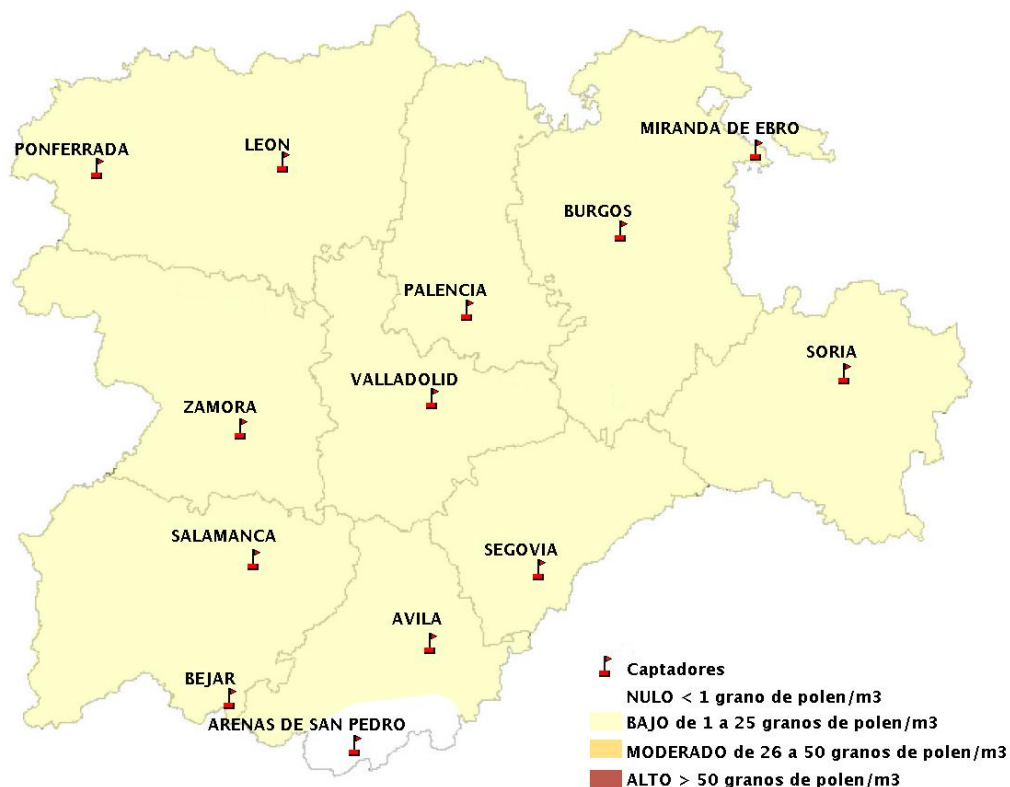

INFORME DE PREVISIONES DE NIVELES DE POLEN

07/06/2018

Los datos reflejados en los siguientes mapas y ficha de previsión para el fin de semana de los niveles de polen de los tipos polínicos más alergénicos, de cada estación de medida, han sido aportados por el Registro Aerobiológico de Castilla y León.

(ORDEN SAN/417/2010, de 26 marzo, por la que se crea el Registro Aerobiológico de Castilla y León.)

Mapa de previsión de Niveles de Polen:URTICACEAE del Jueves 7-6-18 al Domingo 10-6-18

Mapa de previsión de Niveles de Polen:PLATANUS del Jueves 7-6-18 al Domingo 10-6-18

Mapa de previsión de Niveles de Polen:POACEAE del Jueves 7-6-18 al Domingo 10-6-18

Mapa de previsión de Niveles de Polen:OLEA del Jueves 7-6-18 al Domingo 10-6-18

Mapa de previsión de Niveles de Polen:RUMEX del Jueves 7-6-18 al Domingo 10-6-18