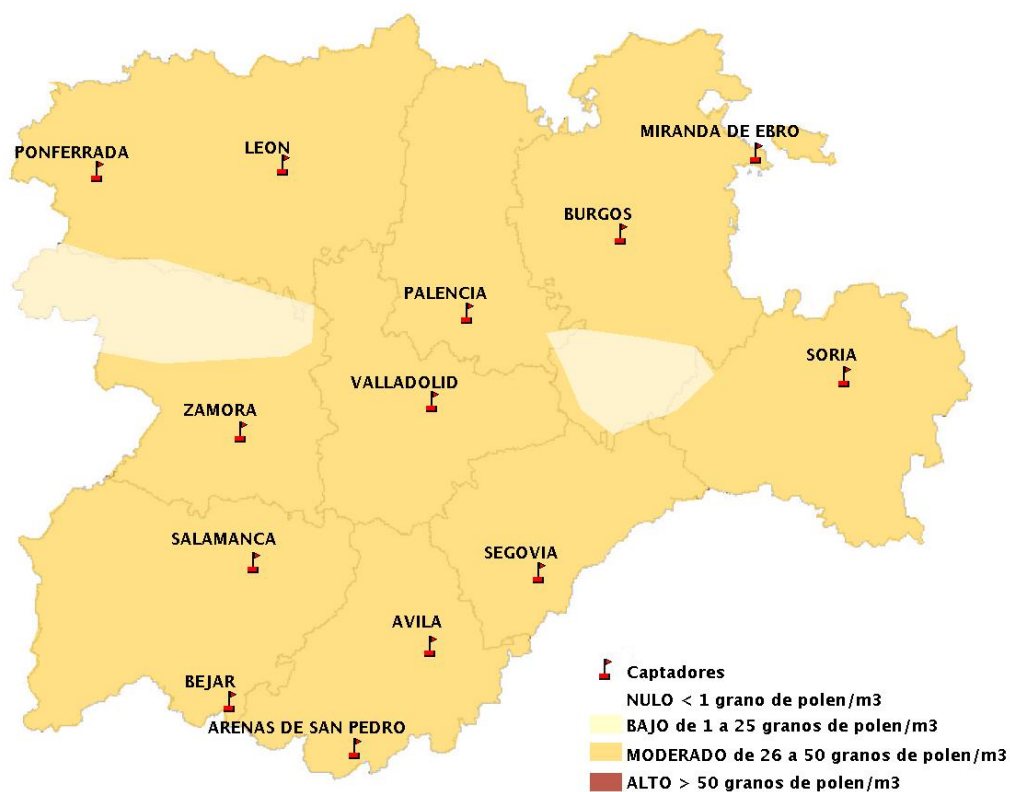

INFORME DE PREVISIONES DE NIVELES DE POLEN

07/06/2018

Los datos reflejados en los siguientes mapas y ficha de previsión para el fin de semana de los niveles de polen de los tipos polínicos más alergénicos, de cada estación de medida, han sido aportados por el Registro Aerobiológico de Castilla y León.

(ORDEN SAN/417/2010, de 26 marzo, por la que se crea el Registro Aerobiológico de Castilla y León.)

Mapa de previsión de Niveles de Polen:URTICACEAE del Jueves 7-6-18 al Domingo 10-6-18

Mapa de previsión de Niveles de Polen:PLATANUS del Jueves 7-6-18 al Domingo 10-6-18

Mapa de previsión de Niveles de Polen:POACEAE del Jueves 7-6-18 al Domingo 10-6-18

Mapa de previsión de Niveles de Polen:OLEA del Jueves 7-6-18 al Domingo 10-6-18

Mapa de previsión de Niveles de Polen:RUMEX del Jueves 7-6-18 al Domingo 10-6-18