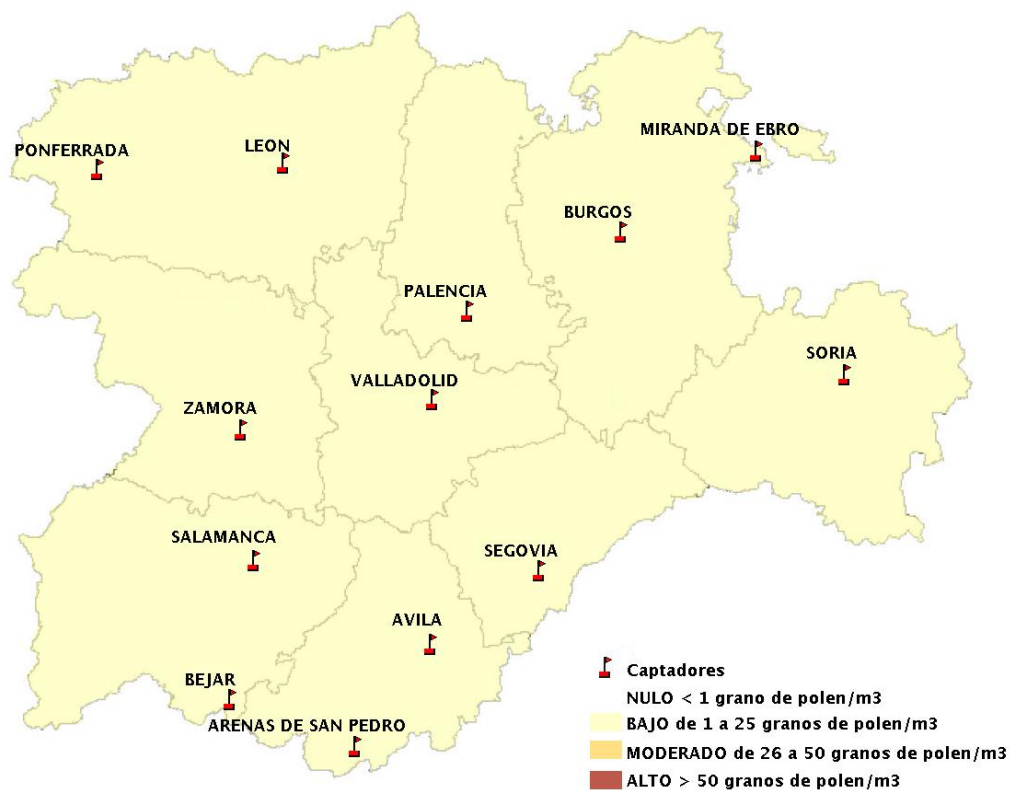

Mapa de previsión de Niveles de Polen:POACEAE del Jueves 12-7-18 al Domingo 15-7-18

Mapa de previsión de Niveles de Polen:OLEA del Jueves 12-7-18 al Domingo 15-7-18

Mapa de previsión de Niveles de Polen:RUMEX del Jueves 12-7-18 al Domingo 15-7-18

Mapa de previsión de Niveles de Polen:CUPRESSACEAE del Jueves 12-7-18 al Domingo 15-7-18

Mapa de previsión de Niveles de Polen:PLANTAGO del Jueves 12-7-18 al Domingo 15-7-18

FICHA PREVISIONES DE NIVELES DE POLEN SEMANALES