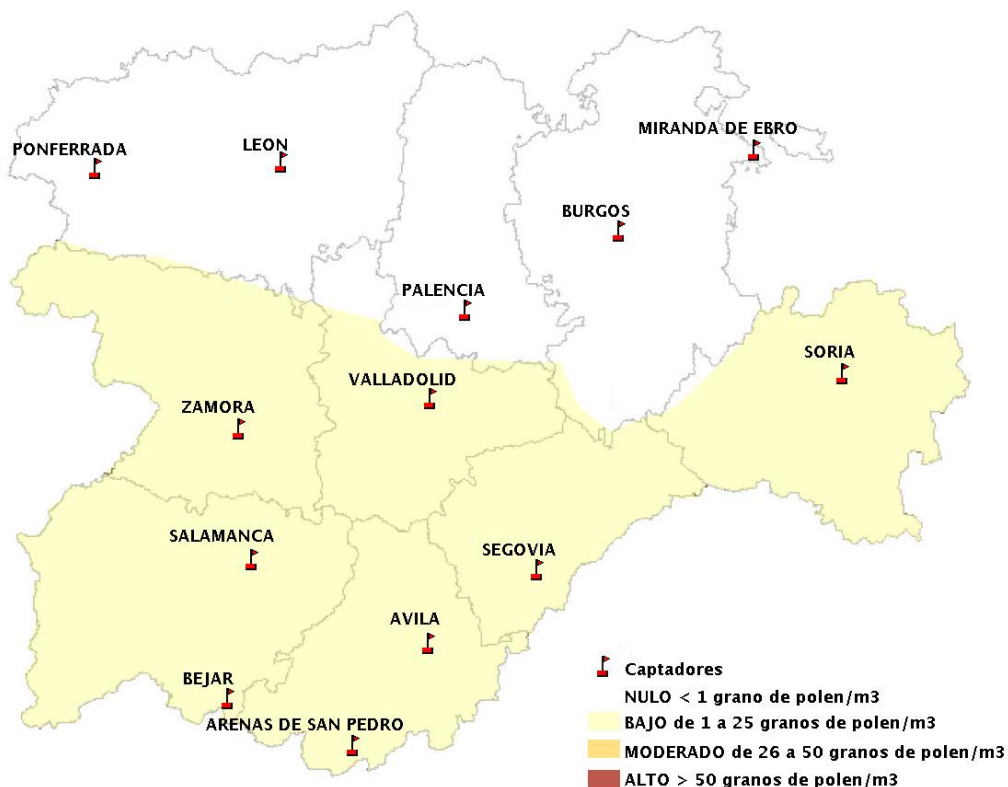

INFORME DE PREVISIONES DE NIVELES DE POLEN

12/07/2018

Los datos reflejados en los siguientes mapas y ficha de previsión para el fin de semana de los niveles de polen de los tipos polínicos más alergénicos, de cada estación de medida, han sido aportados por el Registro Aerobiológico de Castilla y León.

Mapa de previsión de Niveles de Polen:POACEAE del Jueves 12-7-18 al Domingo 15-7-18

Mapa de previsión de Niveles de Polen:OLEA del Jueves 12-7-18 al Domingo 15-7-18

Mapa de previsión de Niveles de Polen:RUMEX del Jueves 12-7-18 al Domingo 15-7-18