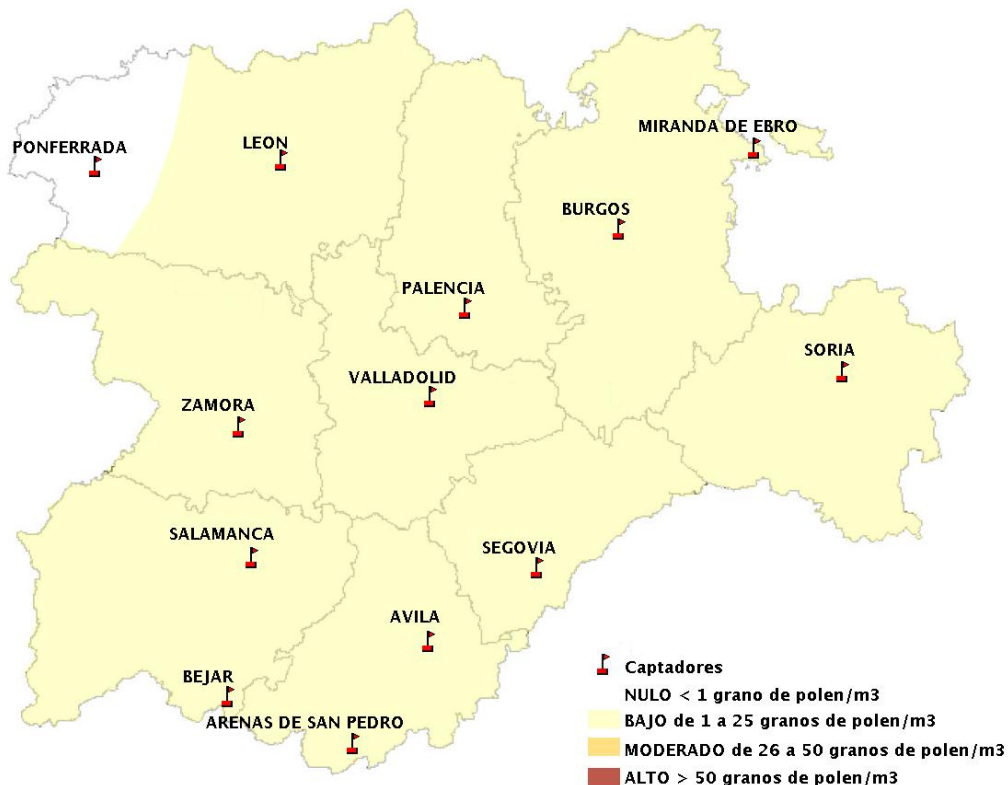

(ORDEN SAN/417/2010, de 26 marzo, por la que se crea el Registro Aerobiológico de Castilla y León.)

Mapa de previsión de Niveles de Polen:URTICACEAE del Jueves 12-7-18 al Domingo 15-7-18

Mapa de previsión de Niveles de Polen:PLATANUS del Jueves 12-7-18 al Domingo 15-7-18

Mapa de previsión de Niveles de Polen:POACEAE del Jueves 12-7-18 al Domingo 15-7-18

Mapa de previsión de Niveles de Polen:OLEA del Jueves 12-7-18 al Domingo 15-7-18

Mapa de previsión de Niveles de Polen:RUMEX del Jueves 12-7-18 al Domingo 15-7-18