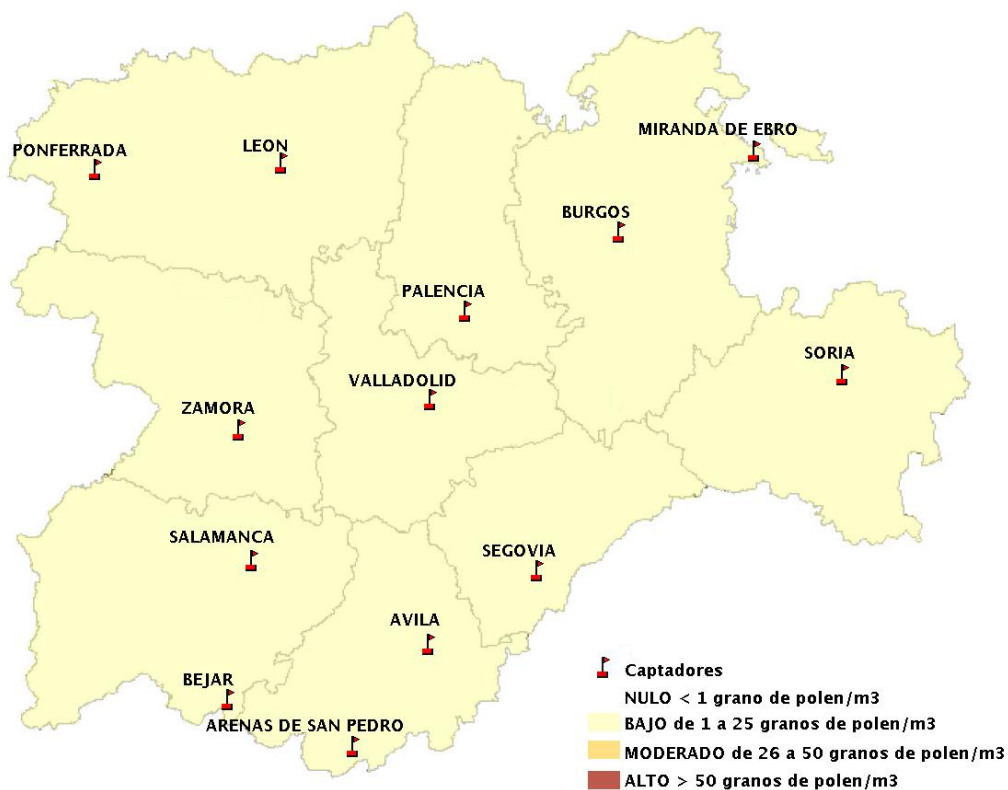

(ORDEN SAN/417/2010, de 26 marzo, por la que se crea el Registro Aerobiológico de Castilla y León.)

Mapa de previsión de Niveles de Polen:URTICACEAE del Jueves 12-7-18 al Domingo 15-7-18

Mapa de previsión de Niveles de Polen:PLATANUS del Jueves 12-7-18 al Domingo 15-7-18

Mapa de previsión de Niveles de Polen:POACEAE del Jueves 12-7-18 al Domingo 15-7-18

Mapa de previsión de Niveles de Polen:OLEA del Jueves 12-7-18 al Domingo 15-7-18

Mapa de previsión de Niveles de Polen:RUMEX del Jueves 12-7-18 al Domingo 15-7-18