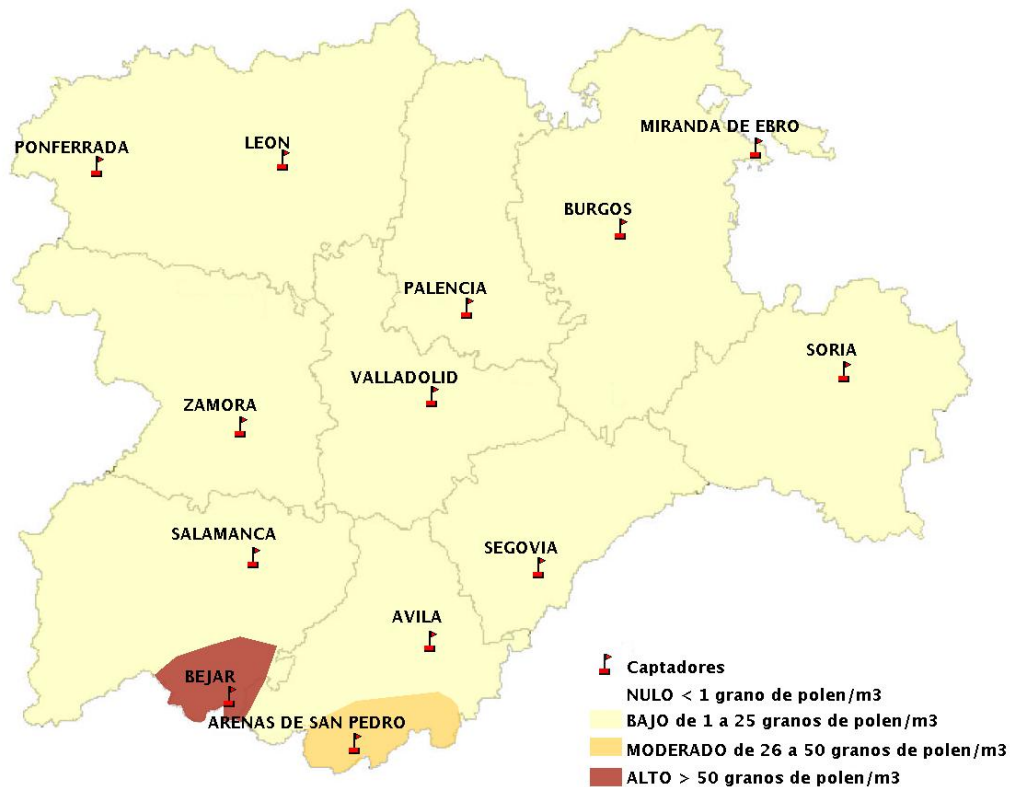

INFORME DE PREVISIONES DE NIVELES DE POLEN

12/07/2018

Los datos reflejados en los siguientes mapas y ficha de previsión para el fin de semana de los niveles de polen de los tipos polínicos más alergénicos, de cada estación de medida, han sido aportados por el Registro Aerobiológico de Castilla y León.

(ORDEN SAN/417/2010, de 26 marzo, por la que se crea el Registro Aerobiológico de Castilla y León.)

Mapa de previsión de Niveles de Polen:URTICACEAE del Jueves 12-7-18 al Domingo 15-7-18